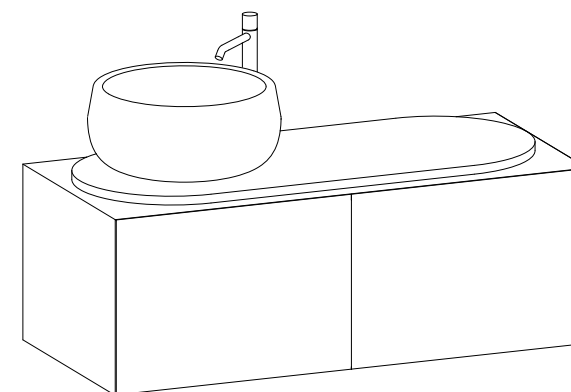

ESSENZA / WOOD

DELFO

DELFO 76 - NEW

mobile liscio / smooth cabinet: cm 76 x 48 x 40 h

mobile con doghe / strips version cabinet: cm 75,5 x 50 x 40 h

top ovale / oval top: cm 72 x 46 x 2 h

DELFO 113

mobile / cabinet: cm 113 x 52 x 40 h