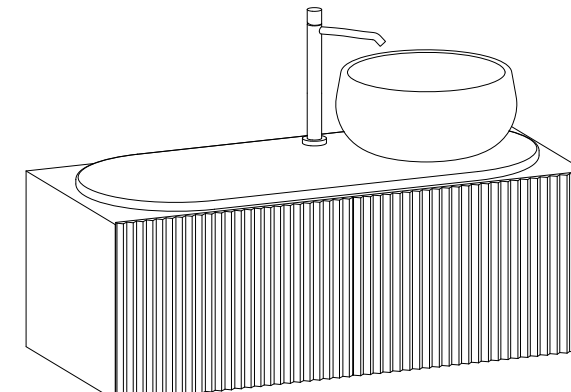

BACINELLA TINO / TINO BOWL

CERAMICA / CERAMIC

LE ACQUE DI CIELO

LE TERRE DI CIELO

+

BIANCO LUCIDO
GLOSS WHITE

TOP OVALE / OVAL TOP

CERAMICA / CERAMIC

LE ACQUE DI CIELO

LE TERRE DI CIELO

+

BIANCO LUCIDO
GLOSS WHITE

MOBILE VERSIONE LISCIA
/ SMOOTH VERSION CABINET

ESSENZA / WOOD

MOBILE VERSIONE
CON LISTELLI DI MASSELLO
TRIANGOLARI
/ SOLID TRIANGULAR
WOODEN STRIPS VERSION
CABINET

ESSENZA / WOOD

DELFO

DELFO 76 - NEW

mobile liscio / smooth cabinet: cm 76 x 48 x 40 h

mobile con doghe / strips version cabinet: cm 75,5 x 50 x 40 h

top ovale / oval top: cm 72 x 46 x 2 h

DELFO 113

mobile / cabinet: cm 113 x 52 x 40 h

top ovale / oval top: cm 107 x 47 x 2 h