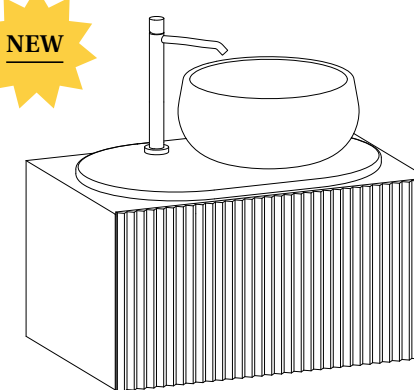

DELFO

DELFO 76 - NEW

mobile liscio / smooth cabinet: cm 76 x 48 x 40 h

mobile con doghe / strips version cabinet: cm 75,5 x 50 x 40 h

top ovale / oval top: cm 72 x 46 x 2 h

DELFO 113

mobile / cabinet: cm 113 x 52 x 40 h

top ovale / oval top: cm 107 x 47 x 2 h