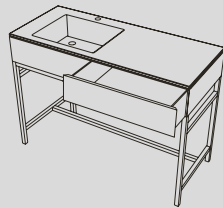

Milano

Vedi collezione / See collection pag. 74

Modelli disponibili Available models

120 x 50 x h85

Milano

120 x 50 x h85

Milano con cassettera
Milano with drawer unit

Lavabo in ceramica Ceramic Washbasin