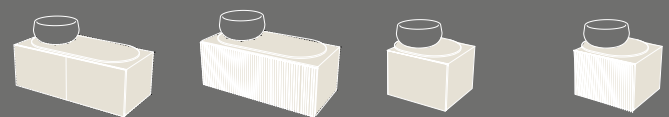

+

Otto pouf ovale
Otto oval pouf
60 X 40 x 43 h

Otto pouf tondo
Otto round pouf
40 X 40 x 43 h

Delfo

Delfo mobile con ante frontali liscie
Delfo cabinet with smooth front door
113 X 52 x 40 h

Delfo mobile con ante frontali in listelli di massello triangolari
Delfo cabinet with front door in solid triangular strips
113 X 52 x 40 h