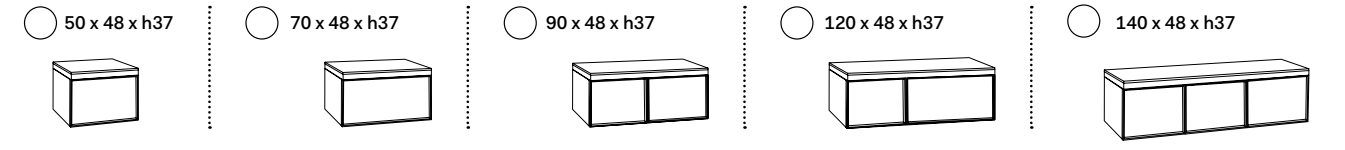

3. indica la misura del piano \ indicate the dimensions of the countertop **obbligatorio \ mandatory**

5. Indica le finiture \ Indicate finishes

firma per accettazione \ signature for acceptance