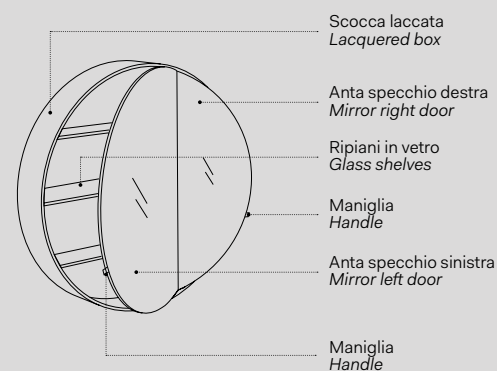

Modelli disponibili Available models

SPECCHIO CONTENITORE ROUND BOX Round Box mirror cabinet

misure disponibili / available sizes

Ø90 x 12 cm
CASPT

Ø75 x 12 cm
CASPT75

Laccature scocca Box lacquering

- Nero Matt / Matt Black
- Bronzo Spazzolato / Brushed Bronze
- Cemento

Colori/ Colors:
Le Acque di Cielo

- Oltremare
- Smeraldo
- Alga
- Corallo
- Ninfea
- Anemone