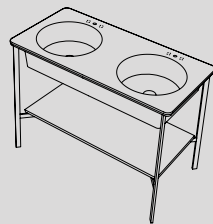

Catino Doppio

Vedi collezione / See collection pag. 68

Modelli disponibili Available models

110 x 58,5 x h83

Catino Doppio 110 con piano
Catino Doppio 110 with shelf