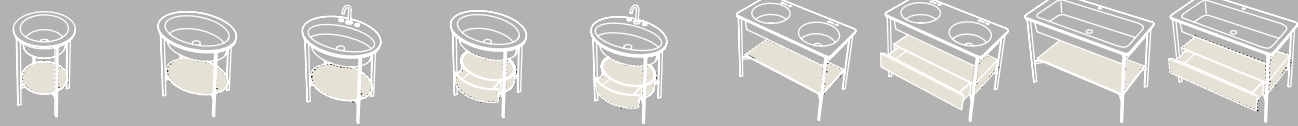

Lavabi con mobile Washbasins with cabinet

pg. 120

I Catini

Catino tondo Con piano. Catino tondo with shelf cm 50 x 83 h
Catino ovale Con piano. Catino ovale with shelf cm 70 X 50 x 83 h
Catino ovale monoforo. Catino ovale with 1 hole cm 70 X 50 x 83 h
Catino ovale con cassetto. Catino ovale with 1 hole with drawer cm 70 X 50 x 83 h
Catino doppio Con piano. Catino doppio with drawer cm 110 X 58,5 x 83 h
Catino doppio con cassetto. Catino doppio with drawer cm 110 X 58,5 x 83 h
Catino rettangolare Con piano. Catino rettangolare with shelf cm 110 X 58,5 x 83 h
Catino rettangolare Con cassetto. Catino rettangolare with drawer cm 110 X 58,5 x 83 h

Milano