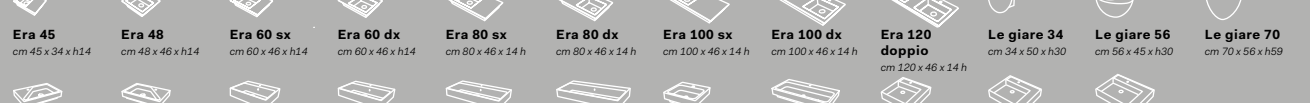

Lavabi sospesi / Wall-hung washbasins

pg. 284