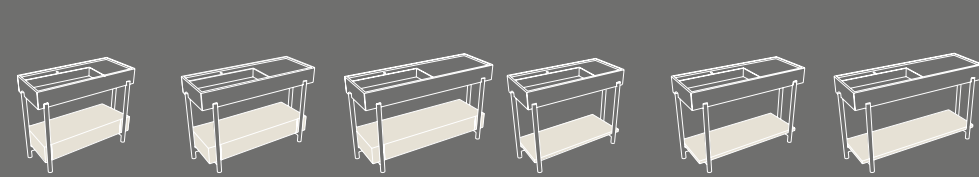

Sella

Sella lavabo con elemento portaoggetti
Sella washbasin with storage unit
110 X 48 x 20 h

Otto pouf tondo
Otto round pouf
40 X 40 x 43 h

Lavabi con mobile Washbasins with cabinet

Plinio

Plinio 85
Lavabo con cassetto
Washbasin with drawer
cm 85 x 46 x 83 h