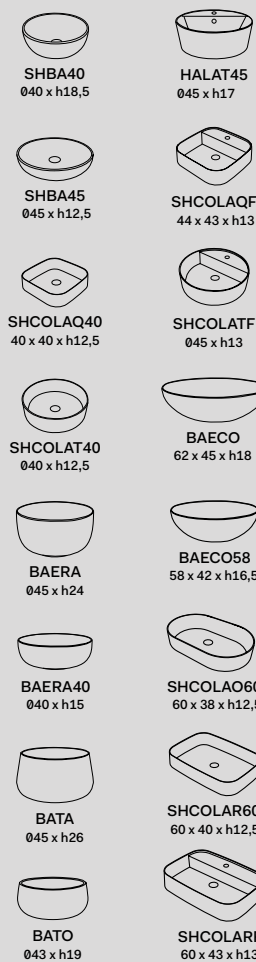

Piano in ceramica
Ceramic top

Colori/ Colors:
Le Terre di Cielo

- Talco
- Pomice
- Brina
- Basalto
- Lavagna
- Cemento
- Fango
- Cacao
- Arenaria
- Avena
- Lino
- Agave
- Muschio
- Polvere
- Cipria
- Canapa

Bianco Lucido \
Gloss White

Struttura per piano
Framework for top

Metallo - Verniciature
Metal - Coating

- Nero Matt
- Cemento

Portasciugamani
Towel rail

MUPSL

Metallo - Verniciature
Metal - Coating

- Nero Matt
- Cemento

Lavabi installabili
Washbasins available