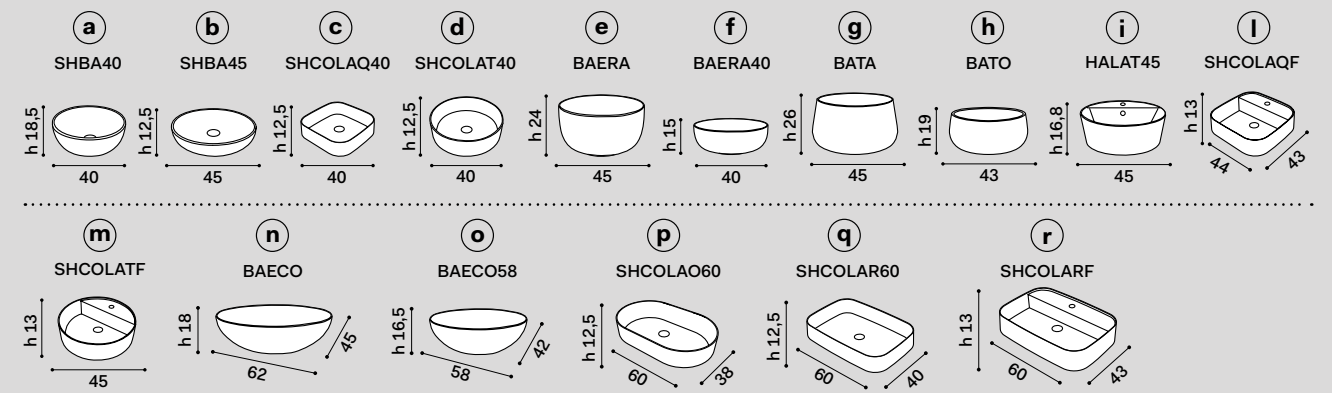

misura mobile \ cabinet measurements		lavabi \ washbasins	composizioni * \ compositions	
90 x 48 x h39	 	a b d e f g h		N.B. 27: composizione possibile solo con rubinetto a parete \ composition only possible with wall-mounted tap
		i m		N.B. 28 - 29 - 30: composizioni possibili solo con rubinetto sul lavabo \ compositions only possible with tap on washbasin
		l		N.B. 29: composizione possibile solo con rubinetto sul lavabo \ compositions only possible with tap on washbasin N.B. 32 - 33: composizione possibile solo con rubinetto a parete, senza foro rubinetto sul lavabo \ composition only possible with wall-mounted tap, without tap hole on washbasin
		c		N.B. 34 - 35 - 36: composizioni possibili solo con rubinetto a parete \ compositions only possible with wall-mounted tap
		r		N.B. 37: composizione possibile solo con rubinetto sul lavabo \ composition only possible with tap on washbasin
		n o p q		N.B. 38: composizione possibile solo con rubinetto a parete \ composition only possible with wall-mounted tap

misura mobile \ cabinet measurements		lavabi \ washbasins	composizioni * \ compositions	
120 x 48 x h39	 	a b d e f g h		
		i l m		N.B. 44 - 45 - 46 - 47: composizioni possibili solo con rubinetto sul lavabo \ compositions only possible with tap on washbasin
		c		N.B. 98 - 99 - 100 - 101: composizioni possibili solo con rubinetto a parete \ compositions only possible with wall-mounted tap
		n o p		
		q		N.B. 59 - 60 - 61: composizioni possibili solo con rubinetto a parete \ compositions only possible with wall-mounted tap
		r		N.B. 62 - 63 - 64: composizioni possibili solo con rubinetto sul lavabo \ compositions only possible with tap on washbasin

LEGENDA

* Il numero della **COMPOSIZIONE** che va riportato sul modulo d'ordine a pag. 69 definisce: \ The **COMPOSITION** number, that you must indicate on the Order Module on page 69, defines:

- misura del mobile \ cabinet measurements
- posizione del lavabo \ washbasin position
- posizione del foro rubinetto opzionale \ position of optional tap hole

POSIZIONE FORO RUBINETTO OPZIONALE \ position of optional tap

N.B. I piani nascono senza foro rubinetto (predisposizione rubinetto a parete). Il foro rubinetto sul piano può essere effettuato su richiesta con supplemento di prezzo. \ The countertops are produced without tap holes (predispositioned to wall taps). On request and for an extra charge, the tap hole can be positioned on the countertop.

LEGENDA

* Il numero della **COMPOSIZIONE** che va riportato sul modulo d'ordine a pag. 69 definisce: \ The **COMPOSITION** number, that you must indicate on the Order Module on page 69, defines:

- misura del mobile \ cabinet measurements
- posizione del lavabo \ washbasin position
- posizione del foro rubinetto opzionale \ position of optional tap hole