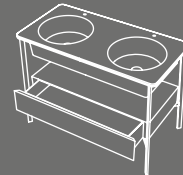

Catino doppio
Con cassetto
With drawer
cm 110 x 58,5 x 83 h