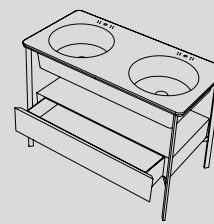

Modelli disponibili Available models

110 x 58,5 x h83

Catino Doppio 110 con cassetto
Catino Doppio 110 with drawer