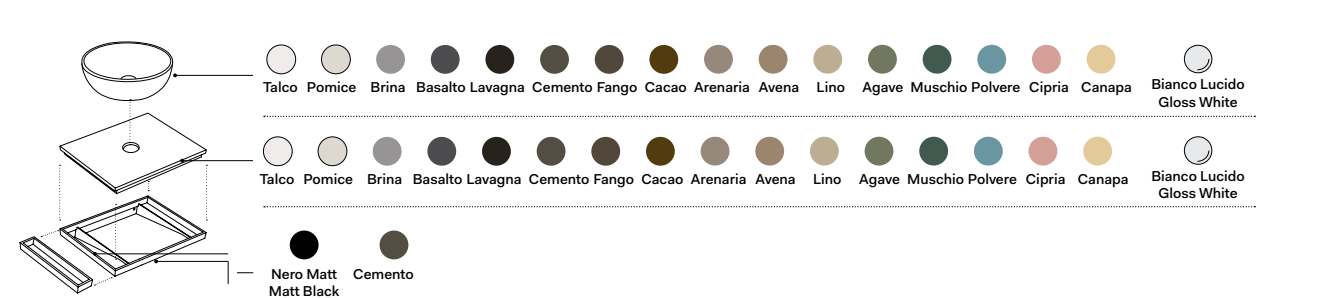

5. Indica le finiture \ Indicate finishes

Multiplo: piano e mobile a giorno

Multiplo: with countertop and open day cabinet

Possibilità di composizione degli elementi
Available compositions

misura mobile countertop measurements	lavabi washbasins	composizioni * compositions
50 x 48 x h39	a b d e f g h	4 5
	i m	6 N.B. 6: composizione possibile solo con rubinetto sul lavabo composition only possible with tap on washbasin
	c	7 N.B. 7: composizione possibile solo con rubinetto a parete composition only possible with wall-mounted tap
	l	8 N.B. 8: composizione possibile solo con rubinetto a parete, senza foro rubinetto sul lavabo composition only possible with wall-mounted tap, without tap hole on washbasin