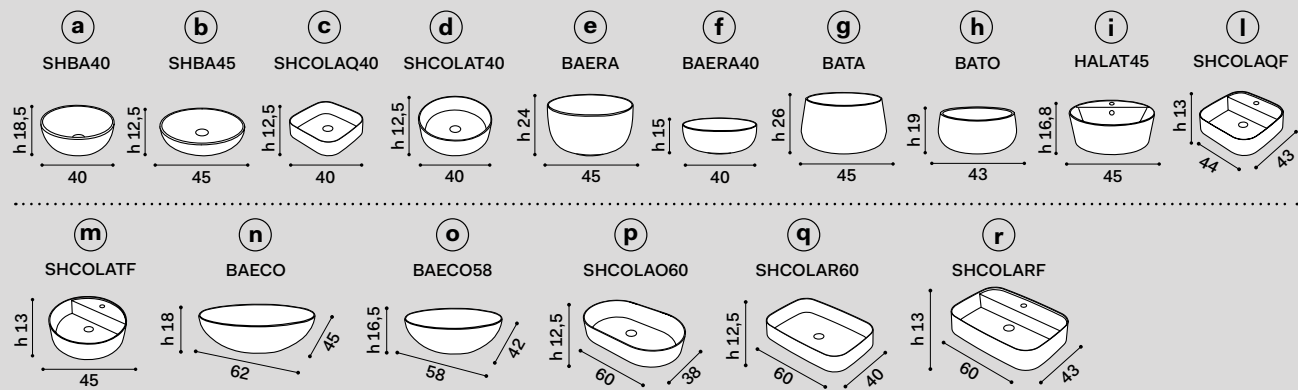

misura mobile \ cabinet measurements		lavabi \ washbasins		composizioni * \ compositions	
140 x 48 x h37	mobile con 3 cassetti \ cabinet with three drawers	a, b, d, e, f, g, h	65, 66, 67, 68, 69	N.B. 70 - 71 - 72 - 73: composizioni possibili solo con rubinetto sul lavabo \ compositions only possible with tap on washbasin	
		i, l, m	70, 71, 72, 73	N.B. 70 - 71 - 72 - 73: composizioni possibili solo con rubinetto sul lavabo \ compositions only possible with tap on washbasin	
		c	74, 75, 102, 78	N.B. 102: composizione possibile solo con rubinetto a parete \ composition only possible with wall-mounted tap	
		n, o, p	79, 80, 81, 82, 83, 84, 85		
		q	86, 87, 88, 89, 90, 91, 92, 93	N.B. 90 - 91 - 92 - 93: composizioni possibili solo con rubinetto a parete \ compositions only possible with wall-mounted tap	
		r	94, 95, 96, 97	N.B. 94 - 95 - 96 - 97: composizioni possibili solo con rubinetto sul lavabo \ compositions only possible with tap on washbasin	

LEGENDA

* Il numero della **COMPOSIZIONE** che va riportato sul modulo d'ordine a pag. 75 definisce: \ The COMPOSITION number, that you must indicate on the Order Module on page 75, defines:

- misura del mobile \ cabinet measurements
- posizione del lavabo \ washbasin position
- posizione del foro rubinetto opzionale \ position of optional tap hole

pannelli verticali tra i cassetti \ vertical panels between drawers

POSIZIONE FORO RUBINETTO OPZIONALE \ position of optional tap

N.B. I piani nascono senza foro rubinetto (predisposizione rubinetto a parete). Il foro rubinetto sul piano può essere effettuato su richiesta con supplemento di prezzo. \ The countertops are produced without tap holes (pre-dispositioned to wall taps). On request and for an extra charge, the tap hole can be positioned on the countertop.

Modulo ordine

multiplo solo piano \ only benchtop