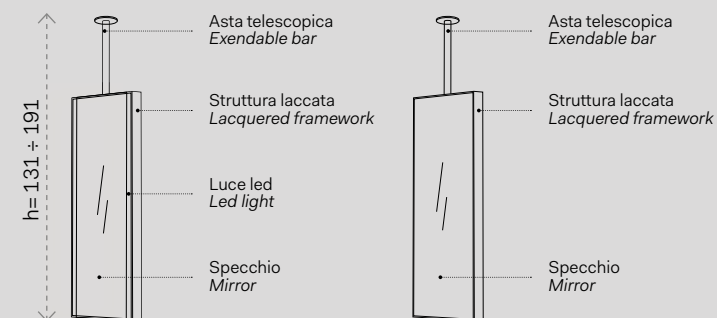

Laccature scocca Box lacquering

- Nero Matt / *Matt Black*
- Bronzo Spazzolato
  Brushed Bronze

Le terre di Cielo
Le terre di Cielo

- Talco
- Cemento

Installazione Installation