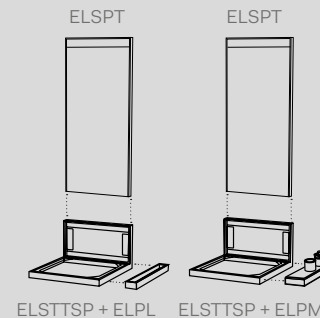

Elle Tonda

Vedi collezione / See collection pag. 54

Modelli disponibili Available models

Lavabo e alzatina in ceramica
Ceramic Washbasin and back splash

Struttura, portasciugamani, barra, cornice specchio
Framework, towel rail, tray framework mirror