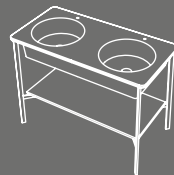

Catino doppio
Con piano
With shelf
cm 110 x 58,5 x 83 h