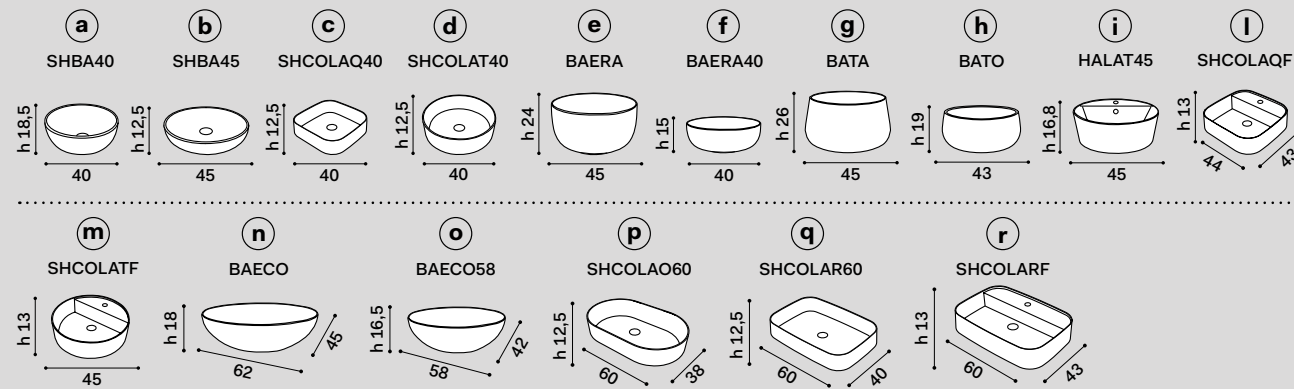

5. Indica le finiture \ Indicate finishes

Multiplo: piano e mobile a giorno

Multiplo: with countertop and open day cabinet

Possibilità di composizione degli elementi
Available compositions

misura mobile countertop measurements	lavabi washbasins	composizioni * compositions
50 x 48 x h39	a b d e f g h	4 5
	i m	6 N.B. 6: composizione possibile solo con rubinetto sul lavabo composition only possible with tap on washbasin
	c	7 N.B. 7: composizione possibile solo con rubinetto a parete composition only possible with wall-mounted tap
	l	8 N.B. 8: composizione possibile solo con rubinetto a parete, senza foro rubinetto sul lavabo composition only possible with wall-mounted tap, without tap hole on washbasin