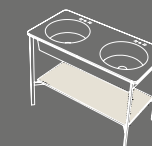

Catino doppio
Con piano.
Catino doppio with shelf
110 X 58,5 x 83 h