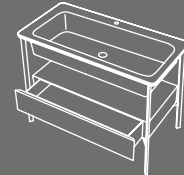

Catino rettangolare
Con cassetto
With drawer
cm 110 x 58,5 x 83 h