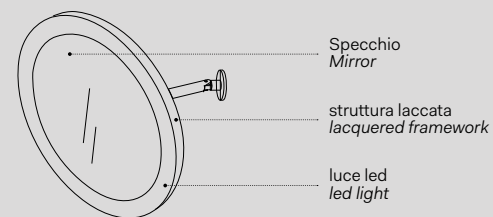

Pluto

Specchio tondo a parete Pluto / Pluto, wall-hung mirror
Vedi collezione / See collection pag. 82

Modelli disponibili Available models

SPECCHIO PLUTO
con o senza luce led
Pluto mirror with or without led light
Ø40 x 29 cm

PLSP/PLSPL

Laccature scocca Box lacquering

1. Nero Matt / Matt Black
   - Bronzo Spazzolato
     Brushed Bronze
2. Le terre di Cielo
   Le terre di Cielo
3. Talco
   - Cemento

Installazione Installation

Polifemo

Specchio Polifemo con luce led / Polifemo Mirror with led light
Vedi collezione / See collection pag. 82

Modelli disponibili Available models

SPECCHIO POLIFEMO
con luce led
Polifemo mirror with led light

l. 90 cm
p. 7 cm
h. 60 cm

versione specchio reversibile
reversible mirror version
POSPL

Laccature scocca Box lacquering

1. Nero Matt / Matt Black
   - Bronzo Spazzolato
     Brushed Bronze
2. Le terre di Cielo
   Le terre di Cielo
3. Talco
   - Cemento

Installazione Installation