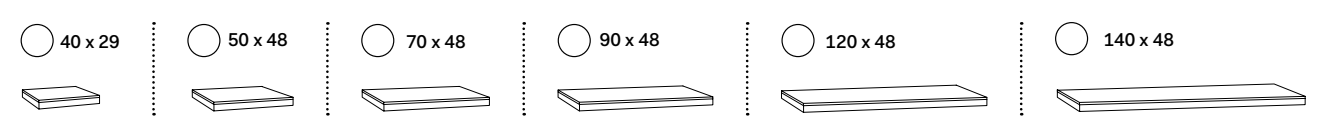

3. indica la misura del piano \ indicate the dimensions of the countertop **obbligatorio \ mandatory**