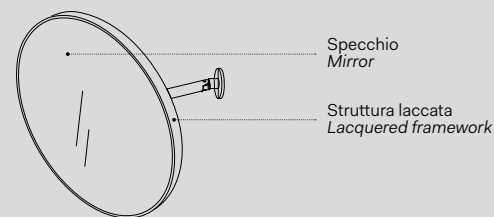

Pluto

Specchio tondo a parete Pluto / Pluto, wall-hung mirror
Vedi collezione / See collection pag. 82

Modelli disponibili Available models

SPECCHIO PLUTO
con o senza luce led
Pluto mirror with or without led light
Ø40 x 29 cm

PLSP/PLSPL

Laccature scocca Box lacquering

1. Nero Matt / Matt Black
   - Bronzo Spazzolato
     Brushed Bronze
2. Le terre di Cielo
   Le terre di Cielo
3. Talco
   - Cemento

Installazione Installation

Polifemo

Specchio Polifemo con luce led / Polifemo Mirror with led light
Vedi collezione / See collection pag. 82

Modelli disponibili Available models

SPECCHIO POLIFEMO
con luce led
Polifemo mirror with led light

l. 90 cm
p. 7 cm
h. 60 cm

versione specchio reversibile
reversible mirror version
POSPL

Laccature scocca Box lacquering

1. Nero Matt / Matt Black
   - Bronzo Spazzolato
     Brushed Bronze
2. Le terre di Cielo
   Le terre di Cielo
3. Talco
   - Cemento

Installazione Installation