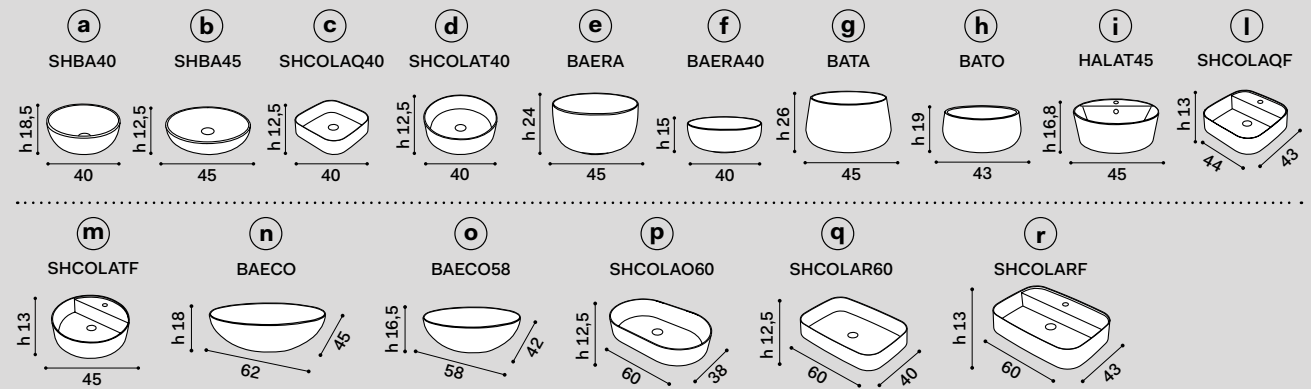

5. Indica le finiture \ Indicate finishes

Multiplo: piano e mobile a giorno

Multiplo: with countertop and open day cabinet

Possibilità di composizione degli elementi
Available compositions

misura mobile countertop measurements	lavabi washbasins	composizioni * compositions
50 x 48 x h39	a b d e f g h	4 5
	i m	6 N.B. 6: composizione possibile solo con rubinetto sul lavabo composition only possible with tap on washbasin
	c	7 N.B. 7: composizione possibile solo con rubinetto a parete composition only possible with wall-mounted tap
	l	8 N.B. 8: composizione possibile solo con rubinetto a parete, senza foro rubinetto sul lavabo composition only possible with wall-mounted tap, without tap hole on washbasin