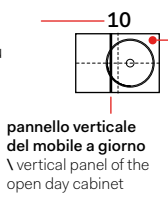

LEGENDA

* Il numero della **COMPOSIZIONE** che va riportato sul modulo d'ordine a pag. 69 definisce: \ The **COMPOSITION** number, that you must indicate on the Order Module on page 69, defines:

- misura del mobile \ cabinet measurements
- posizione del lavabo \ washbasin position
- posizione del foro rubinetto opzionale \ position of optional tap hole

POSIZIONE FORO RUBINETTO OPZIONALE \ position of optional tap

N.B. I piani nascono senza foro rubinetto (predisposizione rubinetto a parete). Il foro rubinetto sul piano può essere effettuato su richiesta con supplemento di prezzo. \ The countertops are produced without tap holes (predispositioned to wall taps). On request and for an extra charge, the tap hole can be positioned on the countertop.

LEGENDA

* Il numero della **COMPOSIZIONE** che va riportato sul modulo d'ordine a pag. 69 definisce: \ The **COMPOSITION** number, that you must indicate on the Order Module on page 69, defines:

- misura del mobile \ cabinet measurements
- posizione del lavabo \ washbasin position
- posizione del foro rubinetto opzionale \ position of optional tap hole