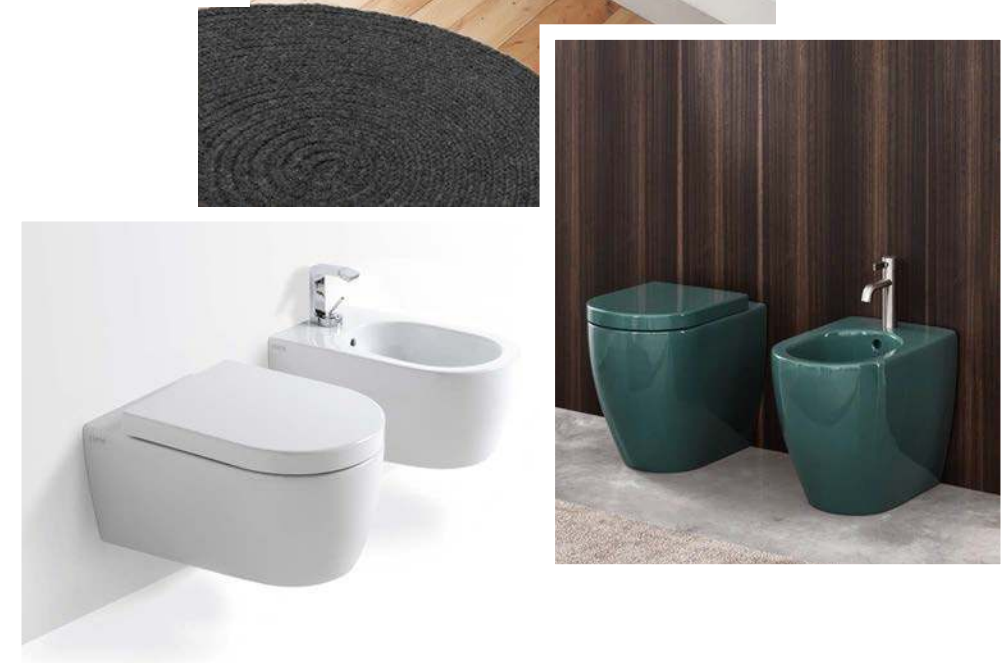

Smile square 48
Lavabo sospeso o da appoggio
Wall-hung or on top washbasin
cm 48 x 48 x 16 h

Smile square 100
Lavabo sospeso o da appoggio
Wall-hung or on top washbasin
cm 100 x 48 x 16 h

Sanitari / Sanitary ware

Smile 53
Wc a terra
Back to wall wc
cm 53 x 34 x 42 h

Smile 54
Wc a terra con scarico traslato
Back to wall wc djustable water inlet/outlet
cm 54 x 35 x 42 h

Smile 53
Bidet a terra
Back to wall bidet
cm 53 x 35 x 42 h

Smile 48
Wc a terra mini scarico parete
Back to wall wc mini with wall trap
cm 48 x 35 x 42 h

Smile 48
Wc a terra mini scarico terra
Back to wall wc mini with floor trap
cm 48 x 35 x 42 h

Smile 48
Bidet a terra mini
Back to wall mini bidet
cm 48 x 35 x 42 h

Smile 53
Wc a terra senza brida
Back to wall rimless wc
cm 53 x 34,5 x 42 h

NEW

Smile 53
Wc sospeso
Wall-hung wc
cm 53 x 35 x 27 h

Smile 53
Wc sospeso senza brida
Wall-hung rimless wc
cm 53 x 35 x 27 h

Smile 53
Bidet sospeso
Wall-hung bidet
cm 53 x 35 x 27 h

Smile 48
Wc sospeso mini
Wall-hung mini wc
cm 48 x 35 x 26,5 h

Smile 48
Wc sospeso mini senza brida
Wall-hung mini rimless wc
cm 48 x 35 x 26,5 h

Smile 48
Bidet sospeso mini
Wall-hung mini bidet
cm 48 x 35 x 26 h

Smile
Wc a terra + cassetta da terra
Back to wall wc + cistern on the floor
cm 35 x 53 x 42 h + cm 36 x 14 x 92 h

Smile mini
Wc monoblocco + cassetta senza coperchio
Monoblock wc + cistern without lid
cm 35 x 62 x 42 h + cm 35 x 14 x 42 h

Smile mini
Wc monoblocco + cassetta con coperchio
Monoblock wc + cistern with lid
cm 35 x 62 x 42 h + cm 35 x 14 x 42 h