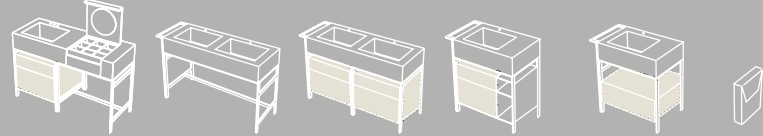

I Narcisi

Narciso vanity cm 130 X 50 x 83 h
Narciso doppio cm 113 X 50 x 83 h
Narciso doppio con cassettiere Narciso doppio with drawers cm 113 X 50 x 83 h
Narciso mini con cassettera e box porta oggetti Narciso mini with drawers and storage box cm 76 X 50 x 83 h
Narciso mini con cassetto Narciso mini with drawer cm 76 X 50 x 83 h
Sacca in cuoio narciso Narciso leather bag cm 45 X 14 x 50 h