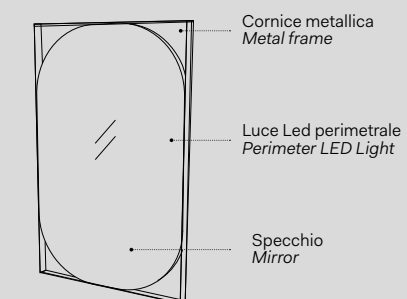

Laccature scocca Boxlacquering

- Nero Matt / Matt Black
- Bronzo Spazzolato / Brushed Bronze
- Cemento