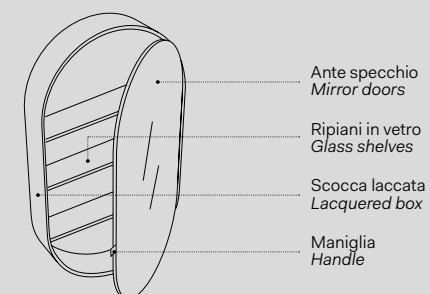

Laccature scocca Box lacquering

- Nero Matt / Matt Black
- Bronzo Spazzolato / Brushed Bronze
- Cemento

Colori/ Colors:
Le Acque di Cielo

- Oltremare
- Smeraldo
- Alga
- Corallo
- Ninfea
- Anemone

Installazione Installation