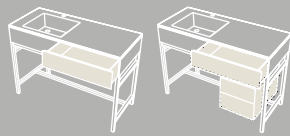

Milano

Milano cm 120 X 50 x 85 h
Milano con cassettera Milano with drawers cm 120 X 50 x 85 h