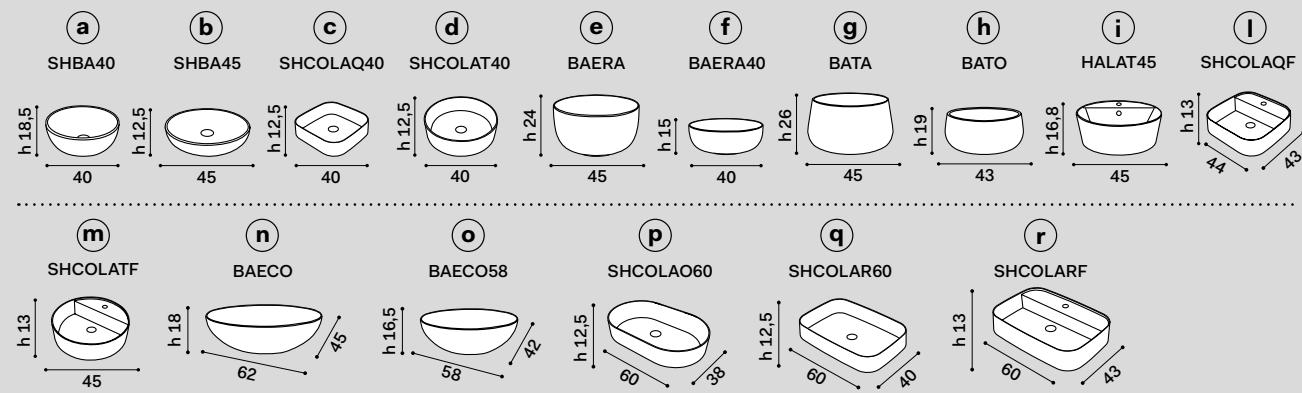

misura mobile \ cabinet measurements		lavabi \ washbasins	composizioni * \ compositions	
90 x 48 x h39	 	a b d e f g h		N.B. 27: composizione possibile solo con rubinetto a parete \ composition only possible with wall-mounted tap
		i m		N.B. 28 - 29 - 30: composizioni possibili solo con rubinetto sul lavabo \ compositions only possible with tap on washbasin
		l		N.B. 29: composizione possibile solo con rubinetto sul lavabo \ compositions only possible with tap on washbasin N.B. 32 - 33: composizione possibile solo con rubinetto a parete, senza foro rubinetto sul lavabo \ composition only possible with wall-mounted tap, without tap hole on washbasin
		c		N.B. 34 - 35 - 36: composizioni possibili solo con rubinetto a parete \ compositions only possible with wall-mounted tap
		r		N.B. 37: composizione possibile solo con rubinetto sul lavabo \ composition only possible with tap on washbasin
		n o p q		N.B. 38: composizione possibile solo con rubinetto a parete \ composition only possible with wall-mounted tap

misura mobile \ cabinet measurements		lavabi \ washbasins	composizioni * \ compositions	
120 x 48 x h39	 	a b d e f g h		
		i l m		N.B. 44 - 45 - 46 - 47: composizioni possibili solo con rubinetto sul lavabo \ compositions only possible with tap on washbasin
		c		N.B. 98 - 99 - 100 - 101: composizioni possibili solo con rubinetto a parete \ compositions only possible with wall-mounted tap
		n o p		
		q		N.B. 59 - 60 - 61: composizioni possibili solo con rubinetto a parete \ compositions only possible with wall-mounted tap
		r		N.B. 62 - 63 - 64: composizioni possibili solo con rubinetto sul lavabo \ compositions only possible with tap on washbasin

LEGENDA

* Il numero della **COMPOSIZIONE** che va riportato sul modulo d'ordine a pag. 69 definisce: \ The **COMPOSITION** number, that you must indicate on the Order Module on page 69, defines:

- misura del mobile \ cabinet measurements
- posizione del lavabo \ washbasin position
- posizione del foro rubinetto opzionale \ position of optional tap hole

POSIZIONE FORO RUBINETTO OPZIONALE \ position of optional tap

N.B. I piani nascono senza foro rubinetto (predisposizione rubinetto a parete). Il foro rubinetto sul piano può essere effettuato su richiesta con supplemento di prezzo. \ The countertops are produced without tap holes (predispositioned to wall taps). On request and for an extra charge, the tap hole can be positioned on the countertop.

LEGENDA

* Il numero della **COMPOSIZIONE** che va riportato sul modulo d'ordine a pag. 69 definisce: \ The **COMPOSITION** number, that you must indicate on the Order Module on page 69, defines:

- misura del mobile \ cabinet measurements
- posizione del lavabo \ washbasin position
- posizione del foro rubinetto opzionale \ position of optional tap hole