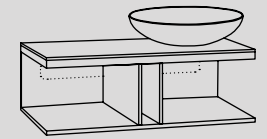

5. Indica le finiture \ Indicate finishes

Multiplo: piano e mobile a giorno

Multiplo: with countertop and open day cabinet

Possibilità di composizione degli elementi
Available compositions

misura mobile countertop measurements	lavabi washbasins	composizioni * compositions
50 x 48 x h39	a b d e f g h	4 5
	i m	6 N.B. 6: composizione possibile solo con rubinetto sul lavabo composition only possible with tap on washbasin
	c	7 N.B. 7: composizione possibile solo con rubinetto a parete composition only possible with wall-mounted tap
	l	8 N.B. 8: composizione possibile solo con rubinetto a parete, senza foro rubinetto sul lavabo composition only possible with wall-mounted tap, without tap hole on washbasin