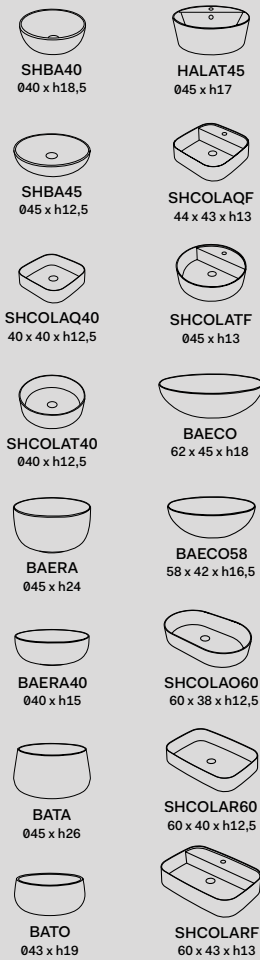

Piano in ceramica
Ceramic top

Colori/ Colors:
Le Terre di Cielo

- Talco
- Pomice
- Brina
- Basalto
- Lavagna
- Cemento
- Fango
- Cacao
- Arenaria
- Avena
- Lino
- Agave
- Muschio
- Polvere
- Cipria
- Canapa
- Bianco Lucido \ Gloss White

Mobile a giorno
Open day cabinet

Laccature
Lacquers

- Talco
- Pomice
- Brina
- Basalto
- Cemento
- Arenaria
- Avena
- Muschio

Verniciature parte metallica
Metal parts coatings

- Nero Matt
- Cemento

Portasciugamani
Towel rail

MUPSL

Metallo - Verniciature
Metal - Coating

- Nero Matt
- Cemento

Lavabi installabili
Washbasins availables