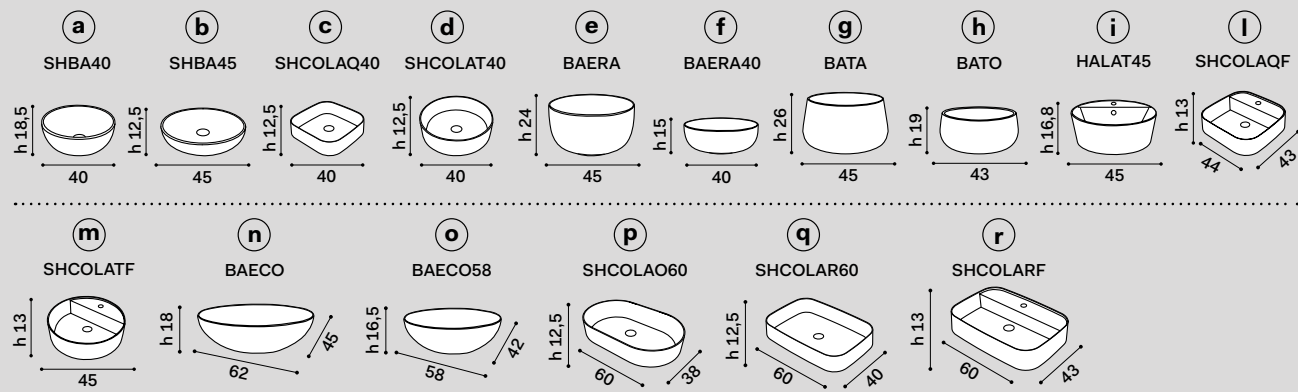

misura mobile \ cabinet measurements		lavabi \ washbasins		composizioni * \ compositions		
140 x 48 x h39	a b d e f g h	65	66	67	68	69
	i l m	70	71	72	73	
	c	74	75	76	77	
	n o p	78	79	80	81	
	q	82	83	84	85	
		86	87	88	89	
	r	90	91	92	93	
		94	95	96	97	