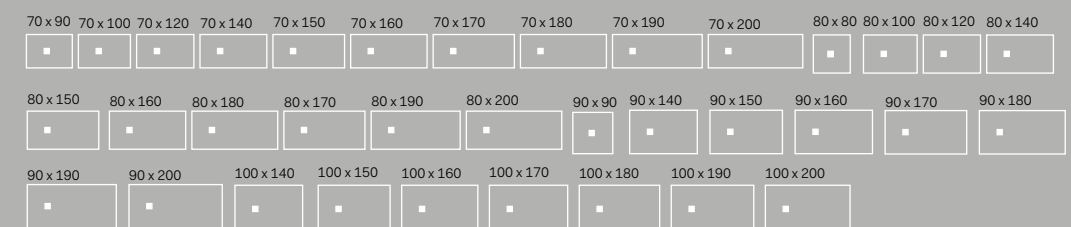

Venticinque H2,5

piatto doccia in marmogres h2,5
2,5 ceramic shower tray