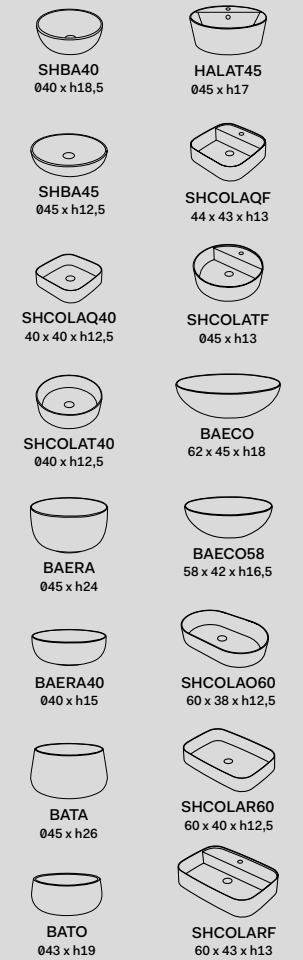

Piano in ceramica
Ceramic top

Colori/ Colors:
Le Terre di Cielo

- Talco
- Pomice
- Brina
- Basalto
- Lavagna
- Cemento
- Fango
- Cacao
- Arenaria
- Avena
- Lino
- Agave
- Muschio
- Polvere
- Cipria
- Canapa
- Bianco Lucido \ Gloss White

Mobile chiuso
Close cabinet

Laccature
Lacquers

- Talco
- Pomice
- Brina
- Basalto
- Cemento
- Arenaria
- Avena
- Muschio

Verniciature parte metallica
Metal parts coatings

- Nero Matt
- Cemento

Lavabi installabili
Washbasins availables