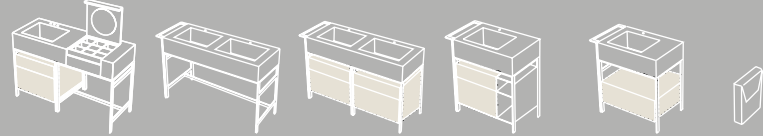

Lavabi con mobile Washbasins with cabinet

pg. 120

I Catini

- **Catino tondo**
  Con piano.
  Catino tondo with shelf
  cm 50 x 83 h
- **Catino ovale**
  Con piano.
  Catino ovale with shelf
  cm 70 x 50 x 83 h
- **Catino ovale monoforo.**
  Catino ovale with 1 hole
  cm 70 x 50 x 83 h
- **Catino ovale con cassetto.**
  Catino ovale with 1 hole with drawer
  cm 70 x 50 x 83 h
- **Catino doppio**
  Con piano.
  Catino doppio with shelf
  cm 110 x 58,5 x 83 h
- **Catino doppio con cassetto.**
  Catino doppio with drawer
  cm 110 x 58,5 x 83 h
- **Catino rettangolare**
  Con piano.
  Catino rettangolare with shelf
  cm 110 x 58,5 x 83 h
- **Catino rettangolare con cassetto.**
  Catino rettangolare with drawer
  cm 110 x 58,5 x 83 h

Milano

- **Milano**
  cm 120 x 50 x 85 h
- **Milano con cassetteria**
  Milano with drawers
  cm 120 x 50 x 85 h

I Narcisi

- **Narciso vanity**
  cm 130 x 50 x 83 h
- **Narciso doppio**
  cm 113 x 50 x 83 h
- **Narciso doppio con cassettiere**
  Narciso doppio with drawers
  cm 113 x 50 x 83 h
- **Narciso mini con cassettiere e box porta oggetti**
  Narciso mini with drawers and storage box
  cm 76 x 50 x 83 h
- **Narciso mini con cassetto**
  Narciso mini with drawer
  cm 76 x 50 x 83 h
- **Sacca in cuoio narciso**
  Narciso leather bag
  cm 45 x 14 x 50 h

Siwa

- **Siwa lavabo con vassoio**
  Siwa washbasin with tray
  cm 92 x 51 x 89 h
- **Siwa lavabo con cassetto**
  Siwa washbasin with drawer
  cm 92 x 51 x 89 h
- **Siwa specchiera tonda**
  Siwa round mirror
  cm 210 x 14 x 94 h
- **Siwa specchiera rettangolare**
  Siwa rectangular mirror
  cm 154 x 14 x 110 h

Multiplo