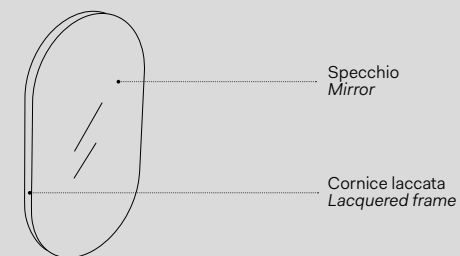

Modelli disponibili Available models

SPECCHIO OVALE
Oval mirror

l. 50 cm
p. 4 cm
h. 90 cm

CASPO