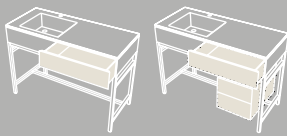

Lavabi con mobile Washbasins with cabinet

pg. 120

I Catini

- **Catino tondo**
  Con piano.
  Catino tondo with shelf
  cm 50 x 83 h
- **Catino ovale**
  Con piano.
  Catino ovale with shelf
  cm 70 x 50 x 83 h
- **Catino ovale monoforo.**
  Catino ovale with 1 hole
  cm 70 x 50 x 83 h
- **Catino ovale con cassetto.**
  Catino ovale with 1 hole with drawer
  cm 70 x 50 x 83 h
- **Catino doppio**
  Con piano.
  Catino doppio with shelf
  cm 110 x 58,5 x 83 h
- **Catino doppio con cassetto.**
  Catino doppio with drawer
  cm 110 x 58,5 x 83 h
- **Catino rettangolare**
  Con piano.
  Catino rettangolare with shelf
  cm 110 x 58,5 x 83 h
- **Catino rettangolare con cassetto.**
  Catino rettangolare with drawer
  cm 110 x 58,5 x 83 h

Milano

- **Milano**
  cm 120 x 50 x 85 h
- **Milano con cassetteria**
  Milano with drawers
  cm 120 x 50 x 85 h

I Narcisi

- **Narciso vanity**
  cm 130 x 50 x 83 h
- **Narciso doppio**
  cm 113 x 50 x 83 h
- **Narciso doppio con cassettiere**
  Narciso doppio with drawers
  cm 113 x 50 x 83 h
- **Narciso mini con cassettiere e box porta oggetti**
  Narciso mini with drawers and storage box
  cm 76 x 50 x 83 h
- **Narciso mini con cassetto**
  Narciso mini with drawer
  cm 76 x 50 x 83 h
- **Sacca in cuoio narciso**
  Narciso leather bag
  cm 45 x 14 x 50 h

Siwa

- **Siwa lavabo con vassoio**
  Siwa washbasin with tray
  cm 92 x 51 x 89 h
- **Siwa lavabo con cassetto**
  Siwa washbasin with drawer
  cm 92 x 51 x 89 h
- **Siwa specchiera tonda**
  Siwa round mirror
  cm 210 x 14 x 94 h
- **Siwa specchiera rettangolare**
  Siwa rectangular mirror
  cm 154 x 14 x 110 h

Multiplo