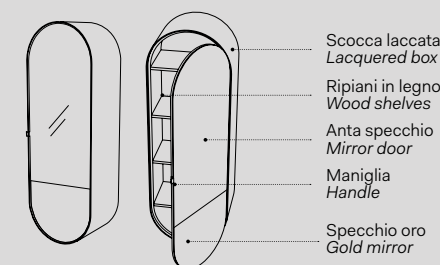

Modelli disponibili Available models

SPECCHIO CONTENITORE ELIO Elio mirror cabinet

l. 50 cm
p. 31 cm
h. 145 cm

(versione bicolore con apertura destra o sinistra
bicolour glass with right or left side opening

SPELCLDX \ SPELCLSX