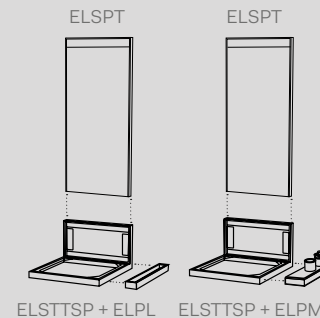

Elle Tonda

Vedi collezione / See collection pag. 54

Modelli disponibili Available models

Lavabo e alzatina in ceramica
Ceramic Washbasin and back splash

Struttura, portasciugamani, barra, cornice specchio / Framework, towel rail, tray framework mirror