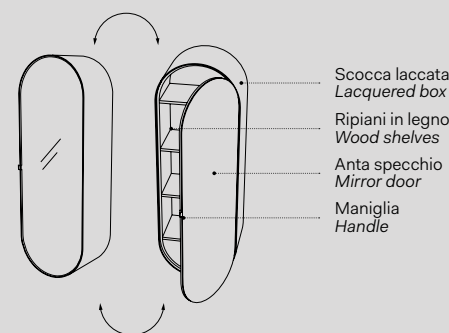

Modelli disponibili Available models

SPECCHIO CONTENITORE ELIO Elio mirror cabinet

l. 50 cm
p. 31 cm
h. 145 cm

versione specchio reversibile dx-sx
reversible mirror version, right-left

SPELCL

Laccature scocca Boxlacquering

- Nero Matt / Matt Black
- Cemento

Installazione Installation

Sospesa
wall-hung