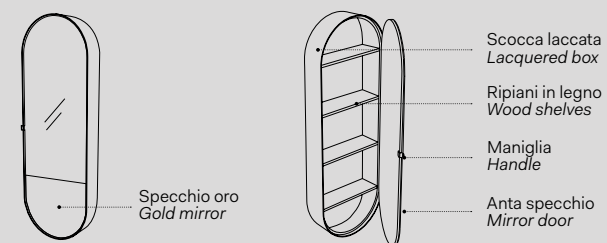

Modelli disponibili Available models

SPECCHIO CONTENITORE ELIO Elio mirror cabinet

l. 50 cm
p. 15 cm
h. 145 cm

versione bicolore con apertura destra o sinistra
bicolour glass with right or left side opening

SPELSCLDX / SPELSCLSX