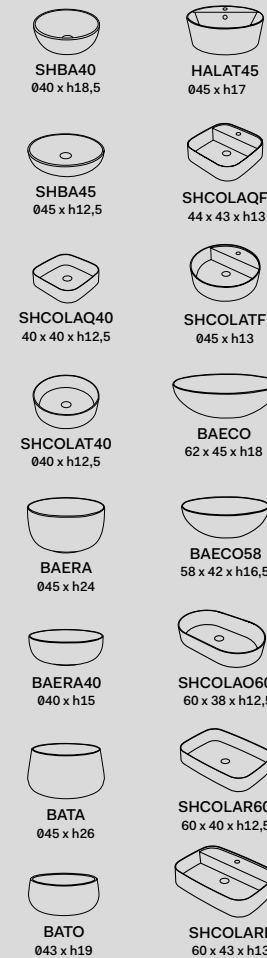

Piano in ceramica
Ceramic top

Colori/ Colors:
Le Terre di Cielo

- Talco
- Pomice
- Brina
- Basalto
- Lavagna
- Cemento
- Fango
- Cacao
- Arenaria
- Avena
- Lino
- Agave
- Muschio
- Polvere
- Cipria
- Canapa

● Bianco Lucido \ Gloss White

Struttura per piano
Framework for top

Metallo - Verniciature
Metal - Coating

- Nero Matt
- Cemento

Portasciugamani
Towel rail

MUPSL

Metallo - Verniciature
Metal - Coating

- Nero Matt
- Cemento

Lavabi installabili
Washbasins availables