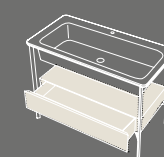

Catino ovale
Con cassetto.
Catino ovale with drawer
70 X 50 x 83 h

Catino ovale
Monoforo con cassetto.
Catino ovale with 1 hole with drawer
70 X 50 x 83 h

Catino doppio
Con piano.
Catino doppio with shelf
110 X 58,5 x 83 h

Catino doppio
Con cassetto.
Catino doppio with drawer
110 X 58,5 x 83 h

Catino rettangolare
Con piano.
Catino rettangolare with shelf
110 X 58,5 x 83 h

Catino rettangolare
Con cassetto.
Catino rettangolare with drawer
110 X 58,5 x 83 h