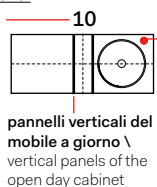

POSIZIONE FORO RUBINETTO OPZIONALE \ position of optional tap

N.B. I piani nascono senza foro rubinetto (predisposizione rubinetto a parete). Il foro rubinetto sul piano può essere effettuato su richiesta con supplemento di prezzo. \ The countertops are produced without tap holes (predispositioned to wall taps). On request and for an extra charge, the tap hole can be positioned on the countertop.

Modulo ordine

Multiplo: piano e mobile a giorno
Multiplo: with countertop and open day cabinet

1. indica la composizione scelta \ indicate the chosen composition **obbligatorio \ mandatory**

numero composizione \ composition number n°.....

- ☐ rubinetto a parete \ wall mounted tap
- ☐ rubinetto su piano opzionale \ optional countertop tap
- ☐ piani senza fori (pietta-rubinetto) \ countertops without holes (waste-tap)

N.B. I PIANI NASCONO SENZA FORO RUBINETTO (predisposizione rubinetto a parete). Il foro rubinetto sul piano può essere effettuato su richiesta con un costo di 20 € (prezzo netto + IVA). \ The countertops are produced without tap holes (predispositioned to wall taps). On request the tap hole can be positioned on the countertop, with an extra charge of €20 (nett + IVA)