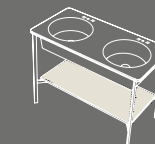

Catino doppio
Con piano.
Catino doppio with shelf
110 X 58,5 x 83 h