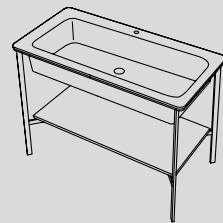

Catino Rettangolare

Vedi collezione / See collection pag. 68

Modelli disponibili
Available models

110 x 58,5 x h83

Catino Rettangolare 110 con piano
Catino Rettangolare 110 with shelf