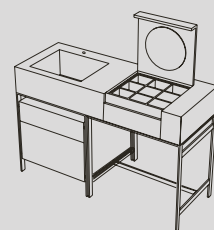

Narciso

Vedi collezione / See collection pag. 76

Modelli disponibili Available models

130 x 50 x h83

Narciso

130 x 50 x h83

Narciso con cassettera
Narciso with drawer unit

Lavabo in ceramica Ceramic Washbasin