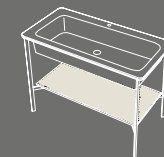

I Catini

Catino tondo
Con piano.
Catino tondo with shelf
Ø50 x 83 h

Catino ovale
Con piano.
Catino ovale with shelf
70 X 50 x 83 h

Catino ovale monoforo con piano.
Catino ovale with 1 hole with shelf
70 X 50 x 83 h

Catino ovale
Con cassetto.
Catino ovale with drawer
70 X 50 x 83 h

Catino ovale
Monoforo con cassetto.
Catino ovale with 1 hole with drawer
70 X 50 x 83 h

Catino doppio
Con piano.
Catino doppio with shelf
110 X 58,5 x 83 h

Catino doppio
Con cassetto.
Catino doppio with drawer
110 X 58,5 x 83 h

Catino rettangolare
Con piano.
Catino rettangolare with shelf
110 X 58,5 x 83 h

Catino rettangolare
Con cassetto.
Catino rettangolare with drawer
110 X 58,5 x 83 h