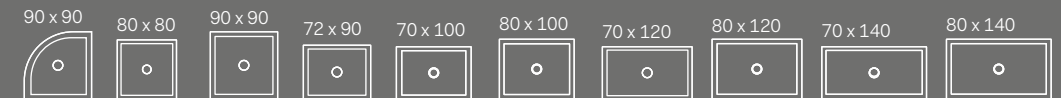

Piatti doccia Shower trays

Sessanta H6

piatto doccia in ceramica h6
h6 ceramic shower tray