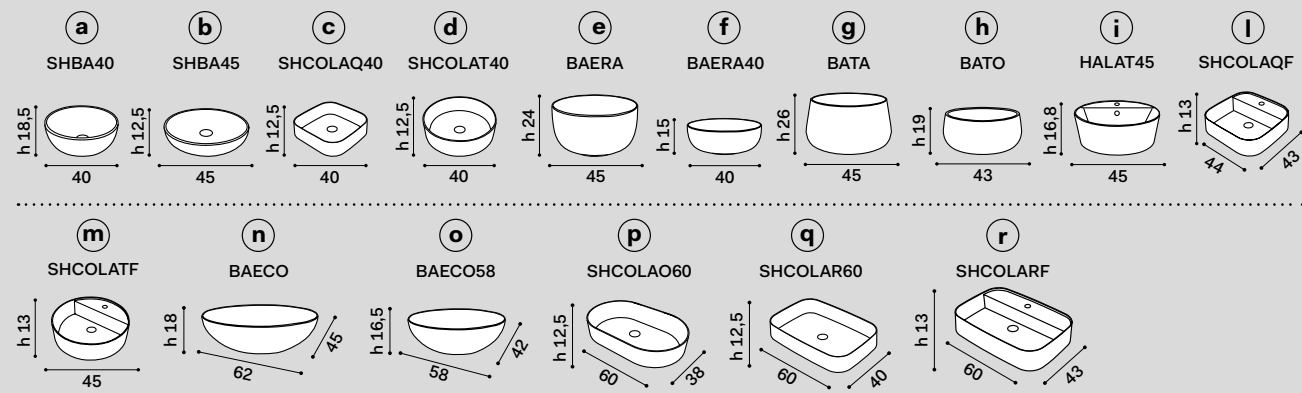

misura piano countertop measurements	lavabi washbasins	composizioni * compositions
90 x 48	a, b, d, e, f, g, h	23, 24, 25, 26, 27 N.B. 27: composizione possibile solo con rubinetto a parete composition only possible with wall-mounted tap
	i, m	28, 29, 30 N.B. 28 - 29 - 30: composizioni possibili solo con rubinetto sul lavabo compositions only possible with tap on washbasin
	l	31, 32, 33 N.B. 29: composizione possibile solo con rubinetto sul lavabo compositions only possible with tap on washbasin N.B. 32 - 33: composizione possibile solo con rubinetto a parete, senza foro rubinetto sul lavabo composition only possible with wall-mounted tap, without tap hole on washbasin
	c	34, 35, 36 N.B. 34 - 35 - 36: composizioni possibili solo con rubinetto a parete compositions only possible with wall-mounted tap
	r	37 N.B. 37: composizione possibile solo con rubinetto sul lavabo composition only possible with tap on washbasin
	n, o, p, q	38 N.B. 38: composizione possibile solo con rubinetto a parete composition only possible with wall-mounted tap

LEGENDA

* Il numero della **COMPOSIZIONE** che va riportato sul modulo d'ordine a pag. 61 definisce: \ The COMPOSITION number, that you must indicate on the Order Module on page 61, defines:

- misura del piano \ countertop measurements
- posizione del lavabo \ washbasin position
- posizione del foro rubinetto opzionale \ position of optional tap hole

POSIZIONE FORO RUBINETTO OPZIONALE
position of optional tap

N.B.
I piani nascono senza foro rubinetto (predisposizione rubinetto a parete). Il foro rubinetto sul piano può essere effettuato su richiesta con supplemento di prezzo. \ The countertops are produced without tap holes (predispositioned to wall taps). On request and for an extra charge, the tap hole can be positioned on the countertop.