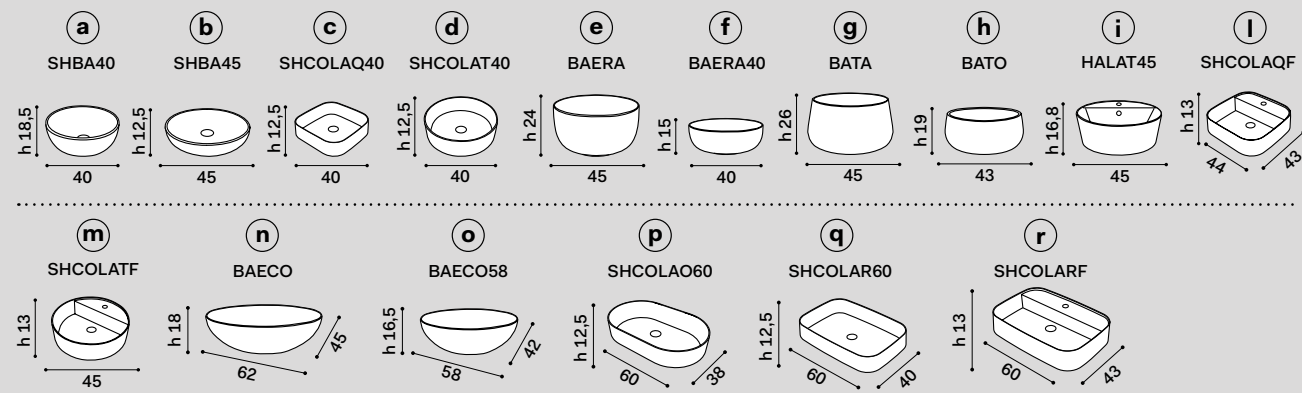

misura mobile cabinet measurements	lavabi washbasins	composizioni * compositions
90 x 48 x h37 mobile con 2 cassetti cabinet with two drawers	a b d e f g h	23 26
	i m	28 30 <p>N.B. 28 - 30: composizioni possibili solo con rubinetto sul lavabo \ compositions only possible with tap on washbasin</p>
	l	32 33 <p>N.B. 32 - 33: composizione possibile solo con rubinetto a parete, senza foro rubinetto sul lavabo \ composition only possible with wall-mounted tap, without tap hole on washbasin</p>
	c	34 36 <p>N.B. 34 - 36: composizioni possibili solo con rubinetto a parete \ compositions only possible with wall-mounted tap</p>