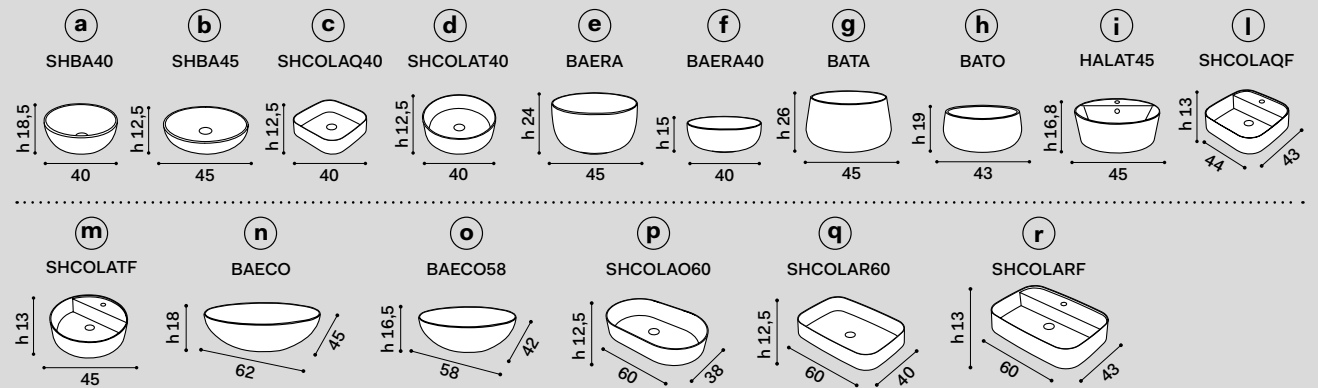

misura mobile \ cabinet measurements	lavabi \ washbasins	composizioni* \ compositions
50 x 48 x h37 mobile con 1 cassetto \ cabinet with one drawers	a b d e f g h	4 5
	i m	6 N.B. 6: composizione possibile solo con rubinetto sul lavabo composition only possible with tap on washbasin
	c	7 N.B. 7: composizione possibile solo con rubinetto a parete composition only possible with wall-mounted tap
	l	8 N.B. 8: composizione possibile solo con rubinetto a parete, senza foro rubinetto sul lavabo composition only possible with wall-mounted tap, without tap hole on washbasin