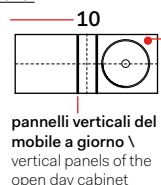

POSIZIONE FORO RUBINETTO OPZIONALE \ position of optional tap

N.B. I piani nascono senza foro rubinetto (predisposizione rubinetto a parete). Il foro rubinetto sul piano può essere effettuato su richiesta con supplemento di prezzo. \ The countertops are produced without tap holes (predispositioned to wall taps). On request and for an extra charge, the tap hole can be positioned on the countertop.

Modulo ordine

Multiplo: piano e mobile a giorno
Multiplo: with countertop and open day cabinet

1. indica la composizione scelta \ indicate the chosen composition **obbligatorio \ mandatory**

numero composizione \ composition number n°.....

- ☐ rubinetto a parete \ wall mounted tap
- ☐ rubinetto su piano opzionale \ optional countertop tap
- ☐ piani senza fori (piletta-rubinetto) \ countertops without holes (waste-tap)

N.B. I PIANI NASCONO SENZA FORO RUBINETTO (predisposizione rubinetto a parete). Il foro rubinetto sul piano può essere effettuato su richiesta con un costo di 20 € (prezzo netto + IVA). \ The countertops are produced without tap holes (predispositioned to wall taps). On request the tap hole can be positioned on the countertop, with an extra charge of €20 (nett + IVA)