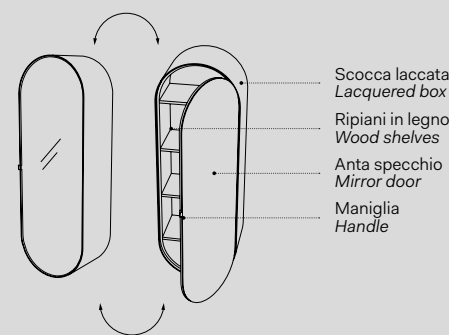

Modelli disponibili Available models

SPECCHIO CONTENITORE ELIO Elio mirror cabinet

l. 50 cm
p. 31 cm
h. 145 cm

versione specchio reversibile dx-sx
reversible mirror version, right-left

SPELCL

Laccature scocca Boxlacquering

- Nero Matt / Matt Black
- Cemento

Installazione Installation

Sospesa
wall-hung