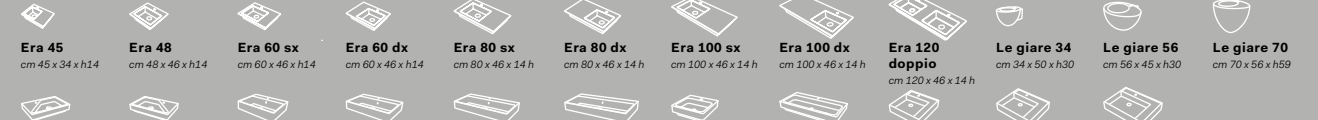

Narciso mini dx
cm 76 x 50 x h16,5

Narciso mini sx
cm 76 x 50 x h16,5

Narciso doppio
cm 113 x 50 x h16,5

Quadrato 28
cm 28 x 28 x h11,5

Shui Comfort Quadrato 44
cm 44 x 43 x h13

Shui Comfort Rettangolare
cm 60 x 43 x h13