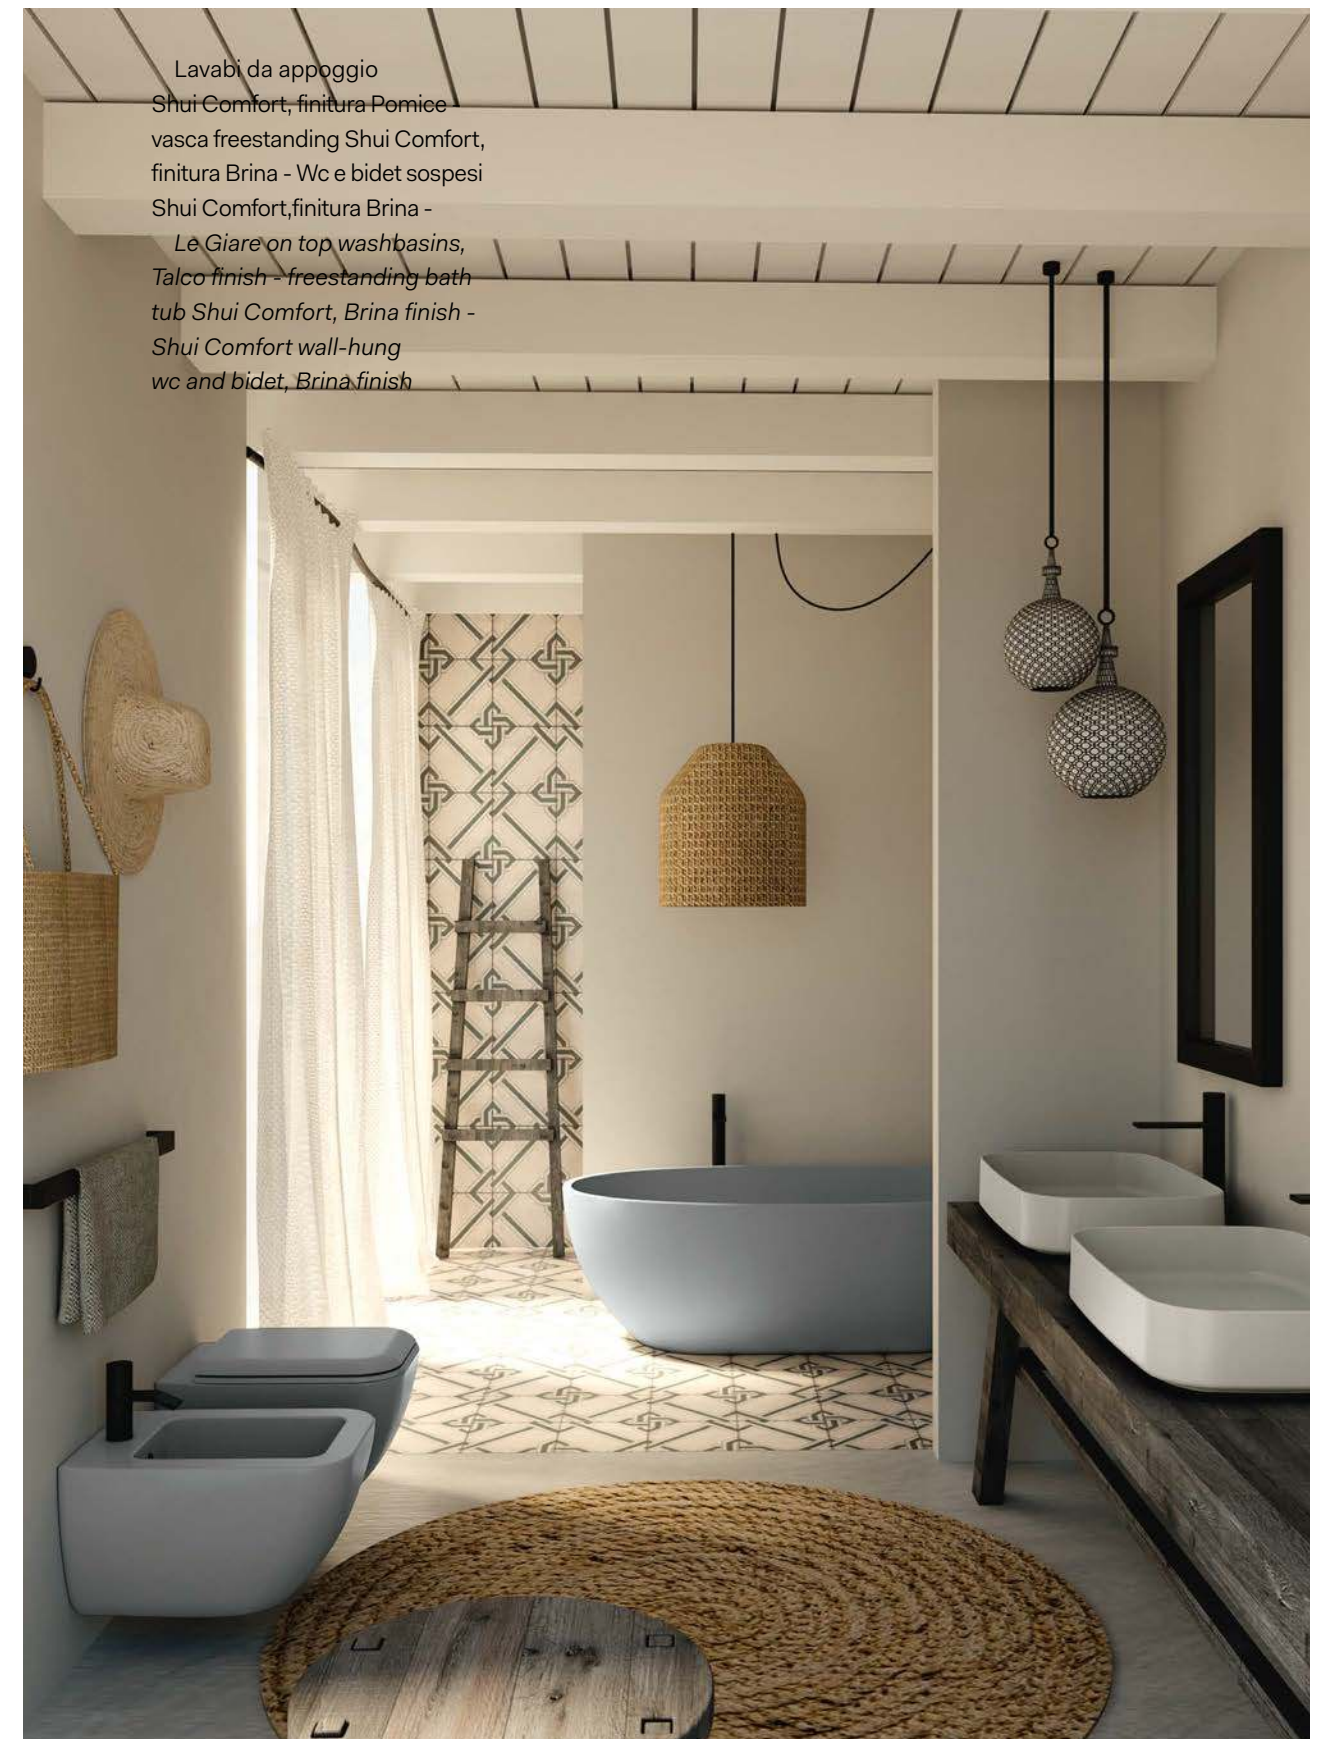

Collezione Shui Comfort 2015 / 2019

Lavabi / Washbasins

Minimo tondo
Lavabo da appoggio
On top washbasin
cm Ø25 x 11,5 h

Tondo
Lavabo da appoggio
On top washbasin
cm Ø40 x 12,5 h

Ovale
Lavabo da appoggio
On top washbasin
cm 60 x 38 x 12,5 h

Rettangolare
Lavabo da appoggio
On top washbasin
cm 60 x 40 x 12,5 h

Quadrato
Lavabo da appoggio
On top washbasin
cm 40 x 40 x 12,5 h

Minimo quadrato
Lavabo da appoggio
On top washbasin
cm 25 x 25 x 11,5 h

Tondo 28
Lavabo da appoggio
monoforo
On top washbasin
with one hole
cm Ø28 x 11,5 h

Tondo 45
Lavabo da appoggio
monoforo
On top washbasin with
one hole
cm Ø45 x 13 h

Quadrato 28
Lavabo da appoggio o
sospeso, monoforo
On top and wall-hung
washbasin, with one
hole
cm 28 x 28 x 11,5 h

Quadrato 44
Lavabo da appoggio o
sospeso, monoforo
On top and wall-hung
washbasin, with one hole
cm 44 x 43 x 13,5 h

Rettangolare
Lavabo da appoggio o
sospeso, monoforo
On top and wall-hung
washbasin, with one hole
cm 60 x 43 x 13,5 h

Sanitari / Sanitary ware

Shui comfort
Wc a terra
back to wall wc
cm 38 x 55 x 44 h

Shui comfort
Wc a terra scarico
traslato
Back to wall wc
adjustable water inlet/
outlet
cm 38 x 55 x 44 h

Shui comfort
Bidet a terra
Back to wall bidet
cm 38 x 55 x 44 h

Shui comfort
Wc sospeso
Wall-hung wc
cm 37,5 x 55 x 37,5 h

Shui comfort
Wc sospeso senza brida
Wall-hung wc rimless
cm 37,5 x 55 x 37,5 h

Shui comfort
Bidet sospeso
Wall-hung bidet
cm 37,5 x 55 x 37,5 h

Vasca / Bath tub

Shui comfort
Vasca freestanding
Bath tub freestanding
cm 170 x 87 x 53 h

Lavabi da appoggio
Shui Comfort, finitura Pemice
vasca freestanding Shui Comfort,
finitura Brina - Wc e bidet sospesi
Shui Comfort, finitura Brina -
Le Giare on top washbasins,
Talco finish - freestanding bath
tub Shui Comfort, Brina finish -
Shui Comfort wall-hung
wc and bidet, Brina finish