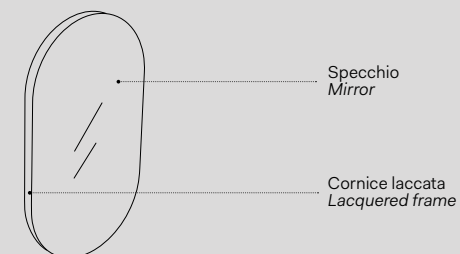

Specchio Oval / Oval mirror
Vedi collezione / See collection pag. 68

Modelli disponibili Available models

SPECCHIO OVALE
Oval mirror

l. 50 cm
p. 4 cm
h. 90 cm

CASPO

Laccature scocca Box lacquering

- Nero Matt / Matt Black
- Bronzo Spazzolato
Brushed Bronze
- Cemento