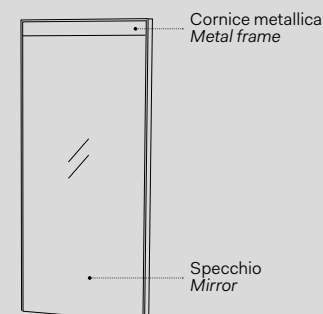

Modelli disponibili Available models

SPECCHIO ELLE TONDA Elle Tonda mirror

l. 50 cm
p. 4 cm
h. 110 cm

ELSPT