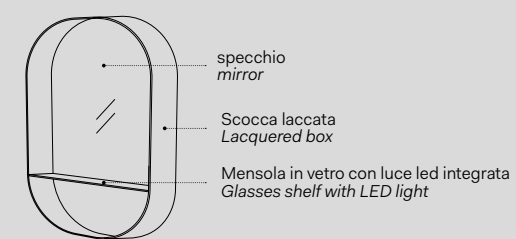

l. 67 cm
p. 12 cm
h. 107 cm

Laccature scocca Box lacquering

- Nero Matt / Matt Black
- Cemento

Installazione Installation

Sospesa
wall-hung

SPEOML

Pluto

Specchio tondo a parete Pluto / Pluto, wall-hung mirror
Vedi collezione / See collection pag. 82