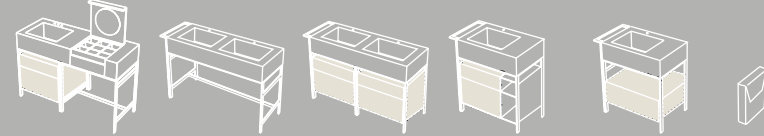

I Narcisi

Narciso vanity
cm 130 x 50 x 83 h

Narciso doppio
cm 113 x 50 x 83 h

Narciso doppio con cassettiere
Narciso doppio with drawers
cm 113 x 50 x 83 h

Narciso mini con cassettiere e box porta oggetti
Narciso mini with drawers and storage box
cm 76 x 50 x 83 h

Narciso mini con cassetto
Narciso mini with drawer
cm 76 x 50 x 83 h

Sacca in cuoio narciso
Narciso leather bag
cm 45 x 14 x 50 h