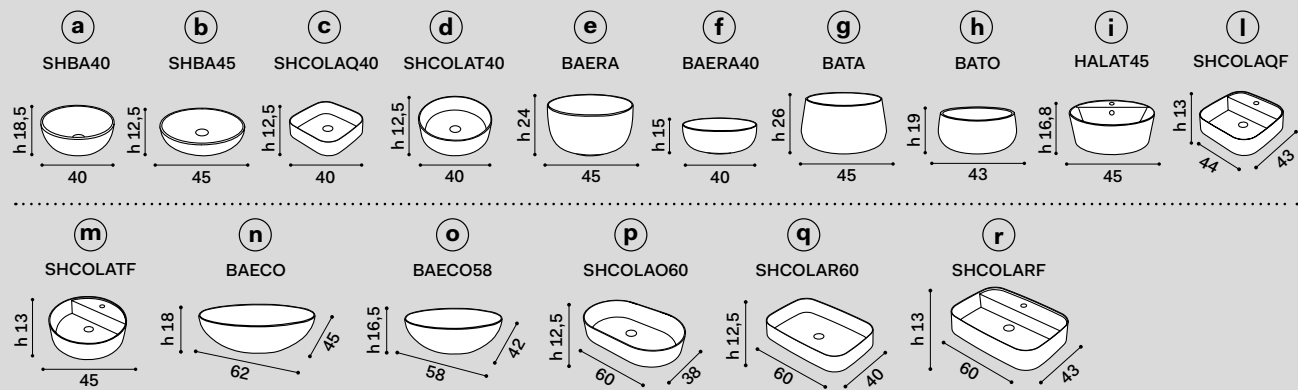

misura mobile \ cabinet measurements		lavabi \ washbasins		composizioni * \ compositions	
140 x 48 x h37	mobile con 3 cassetti \ cabinet with three drawers	a, b, d, e, f, g, h	65, 66, 67, 68, 69		
		i, l, m	70, 71, 72, 73	N.B. 70 - 71 - 72 - 73: composizioni possibili solo con rubinetto sul lavabo \ compositions only possible with tap on washbasin	
		c	74, 75, 102, 78	N.B. 102: composizione possibile solo con rubinetto a parete \ composition only possible with wall-mounted tap	
		n, o, p	79, 80, 81, 82, 83, 84, 85		
		q	86, 87, 88, 89, 90, 91, 92, 93	N.B. 90 - 91 - 92 - 93: composizioni possibili solo con rubinetto a parete \ compositions only possible with wall-mounted tap	
		r	94, 95, 96, 97	N.B. 94 - 95 - 96 - 97: composizioni possibili solo con rubinetto sul lavabo \ compositions only possible with tap on washbasin	