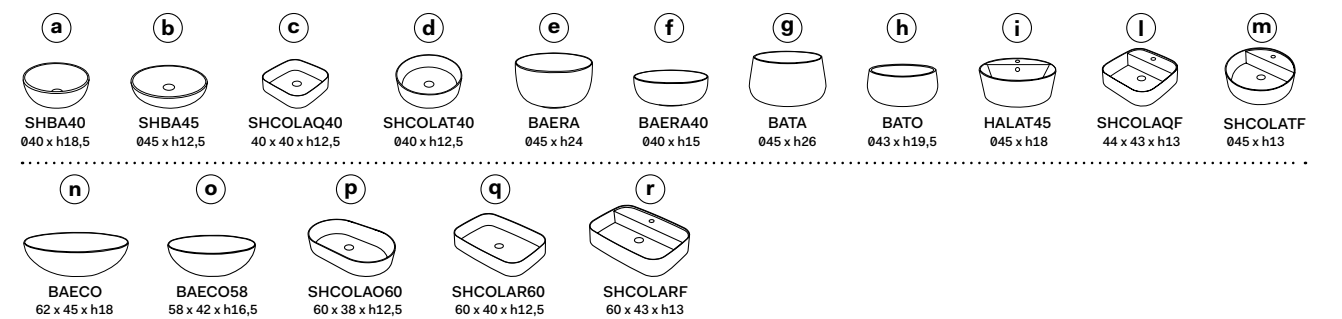

2. indica il lavabo \ indicate the washbasin **obbligatorio \ mandatory**