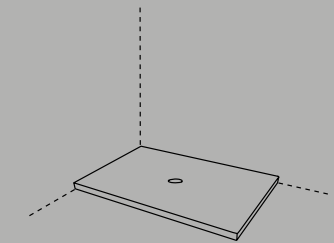

Piatti doccia
Shower trays

— p. 334