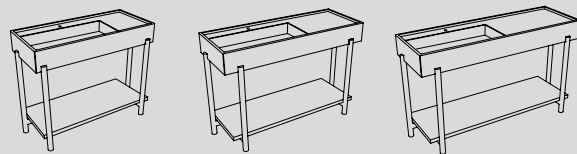

Plinio

Vedi collezione / See collection pag. 60

Modelli disponibili Available models

lavabo + piano + struttura
washbasin + shelf + framework

140 x 46 x h83
115 x 46 x h83
85 x 46 x h83