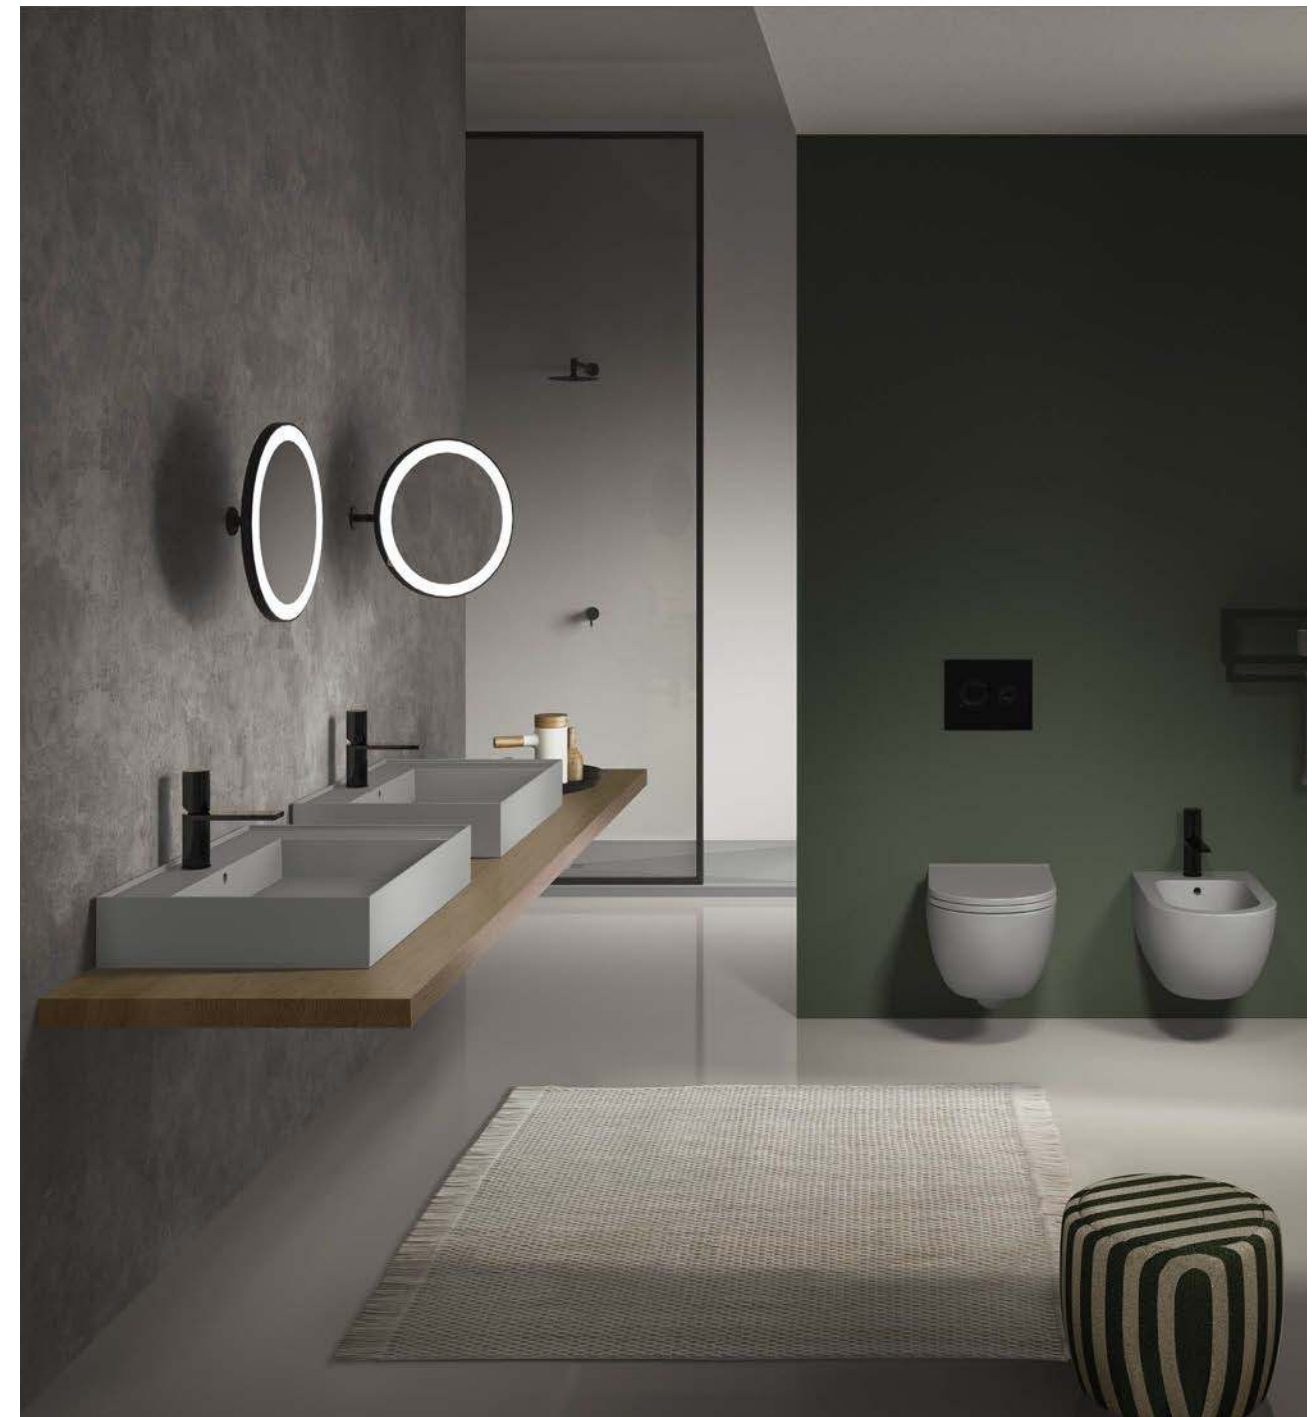

Sanitari / Sanitary ware

Enjoy 53
Wc sospeso
Wall-hung wc
cm 53 x 35 x 26,5 h

Enjoy 53
Wc sospeso senza brida
Wall-hung wc rimless
cm 53 x 35 x 26,5 h

Enjoy 53
Bidet sospeso
wall-hung bidet
cm 53 x 35 x 26,5 h

Enjoy 48
Wc sospeso mini senza brida
Wall-hung wc mini rimless
cm 48 x 35 x 26,5 h

Enjoy 48
Bidet sospeso mini
Wall-hung bidet mini
cm 48 x 35 x 26,5 h

Enjoy
Wc a terra
back to wall wc
cm 53 x 35 x 42 h

Enjoy
Bidet a terra
back to wall bidet
cm 53 x 35 x 42 h

Lavabi da appoggio
Enjoy, finitura Brina - Specchi Pluto, finitura Nero
Matt - Wc e bidet sospesi Enjoy, finitura Brina
Enjoy on top washbasins, Brina finish - Pluto
mirrors, Matt Black finish - Enjoy wall-hung
wc and bidet, Brina finish