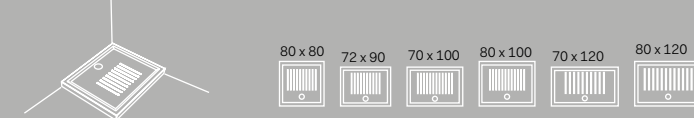

Sessanta H7

piatto doccia in ceramica h7
h7 ceramic shower tray