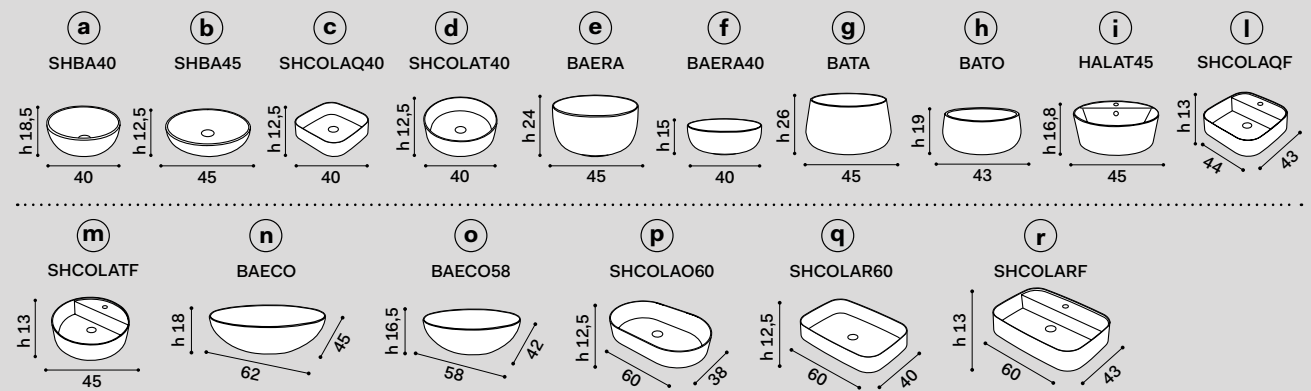

misura mobile countertop measurements	lavabi washbasins	composizioni * compositions
50 x 48 x h39	a b d e f g h	4 5
	i m	6 N.B. 6: composizione possibile solo con rubinetto sul lavabo composition only possible with tap on washbasin
	c	7 N.B. 7: composizione possibile solo con rubinetto a parete composition only possible with wall-mounted tap
	l	8 N.B. 8: composizione possibile solo con rubinetto a parete, senza foro rubinetto sul lavabo composition only possible with wall-mounted tap, without tap hole on washbasin