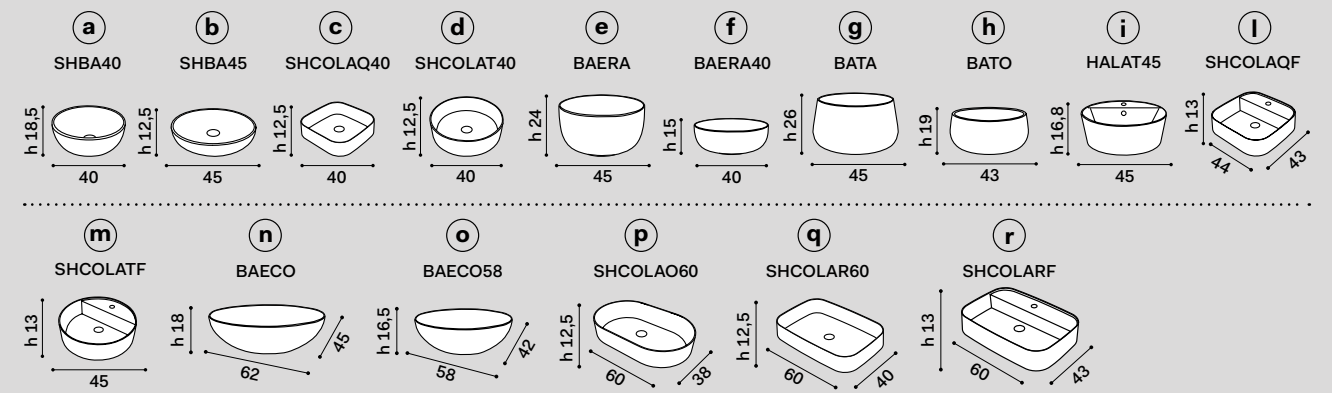

misura piano countertop measurements	lavabi washbasins	composizioni * compositions
120 x 48	a, b, d, e, f, g, h	39, 40, 41, 42, 43
	i, l, m	44, 45, 46, 47 N.B. 44 - 45 - 46 - 47: composizioni possibili solo con rubinetto sul lavabo compositions only possible with tap on washbasin
	c	48, 49, 50, 51, 52
	n, o, p	53, 54, 55, 56, 57, 58
	q	59, 60, 61 N.B. 59 - 60 - 61: composizioni possibili solo con rubinetto a parete compositions only possible with wall-mounted tap
	r	62, 63, 64 N.B. 62 - 63 - 64: composizioni possibili solo con rubinetto sul lavabo compositions only possible with tap on washbasin

LEGENDA

* Il numero della **COMPOSIZIONE** che va riportato sul modulo d'ordine a pag. 61 definisce: \ The COMPOSITION number, that you must indicate on the Order Module on page 61, defines:

- misura del piano \ countertop measurements
- posizione del lavabo \ washbasin position
- posizione del foro rubinetto opzionale \ position of optional tap hole

POSIZIONE FORO RUBINETTO OPZIONALE
position of optional tap

N.B.
I piani nascono senza foro rubinetto (predisposizione rubinetto a parete). Il foro rubinetto sul piano può essere effettuato su richiesta con supplemento di prezzo. \ The countertops are produced without tap holes (predispositioned to wall taps). On request and for an extra charge, the tap hole can be positioned on the countertop.