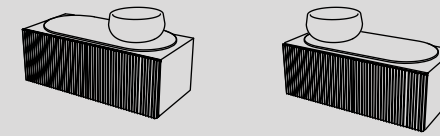

Modelli disponibili Available models

113 x 52 x h 40
Delfo mobile con ante frontali in listelli di massello triangolari
Delfo cabinet with front door in solid triangular strips