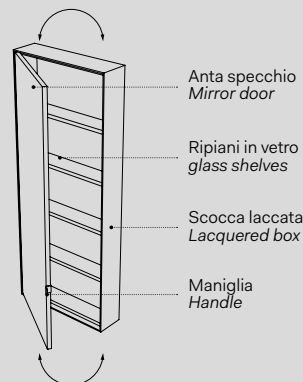

Modelli disponibili Available models

SPECCHIO CONTENITORE SIMPLE TALL BOX Simple Tall Box mirror cabinet

l. 45 cm
p. 12 cm
h. 110 cm

versione specchio reversibile dx-sx
reversible mirror version, right-left
SPSTB

Laccature scocca Box lacquering

- Nero Matt / Matt Black
- Bronzo Spazzolato / Brushed Bronze
- Cemento

Colori/ Colors: Le Acque di Cielo

- Oltremare
- Smeraldo
- Alga
- Corallo
- Ninfea
- Anemone

Installazione Installation

Sospesa
wall-hung