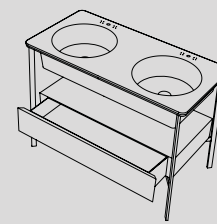

Modelli disponibili Available models

110 x 58,5 x h83

Catino Doppio 110 con cassetto
Catino Doppio 110 with drawer