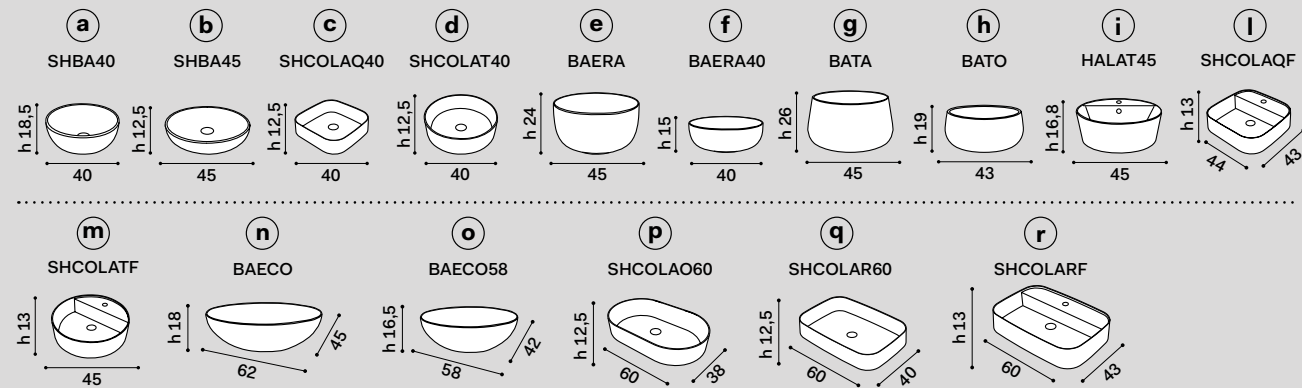

misura mobile \ cabinet measurements	lavabi \ washbasins	composizioni* \ compositions
50 x 48 x h37 mobile con 1 cassetto \ cabinet with one drawers	a b d e f g h	4 5
	i m	6 N.B. 6: composizione possibile solo con rubinetto sul lavabo composition only possible with tap on washbasin
	c	7 N.B. 7: composizione possibile solo con rubinetto a parete composition only possible with wall-mounted tap
	l	8 N.B. 8: composizione possibile solo con rubinetto a parete, senza foro rubinetto sul lavabo composition only possible with wall-mounted tap, without tap hole on washbasin