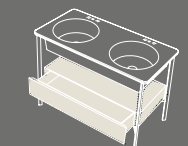

Catino doppio
Con piano.
Catino doppio with shelf
110 X 58,5 x 83 h

Catino doppio
Con cassetto.
Catino doppio with drawer
110 X 58,5 x 83 h