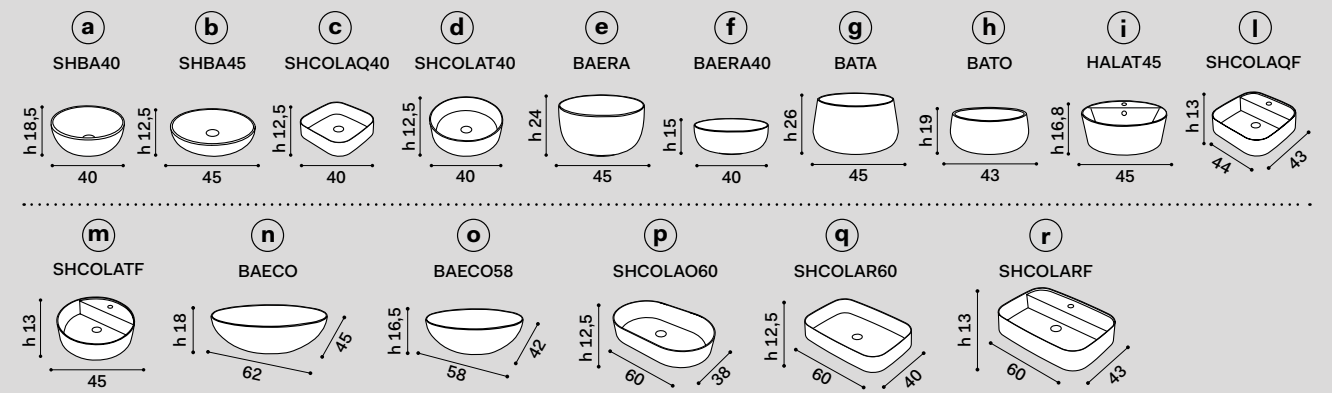

misura mobile cabinet measurements	lavabi washbasins	composizioni * compositions
90 x 48 x h37 mobile con 2 cassetti cabinet with two drawers	a b d e f g h	23 26
	i m	28 30 <p>N.B. 28 - 30: composizioni possibili solo con rubinetto sul lavabo \ compositions only possible with tap on washbasin</p>
	l	32 33 <p>N.B. 32 - 33: composizione possibile solo con rubinetto a parete, senza foro rubinetto sul lavabo \ composition only possible with wall-mounted tap, without tap hole on washbasin</p>
	c	34 36 <p>N.B. 34 - 36: composizioni possibili solo con rubinetto a parete \ compositions only possible with wall-mounted tap</p>