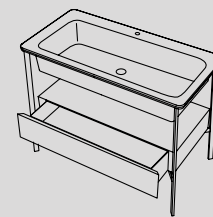

110 x 58,5 x h83

Catino Rettangolare 110 con cassetto
Catino Rettangolare 110 with drawer

Lavabo in ceramica
Ceramic Washbasin

Struttura in acciaio
Steel framework

Cassetto in Legno
Wooden Drawer

Note tecniche
Technical notes