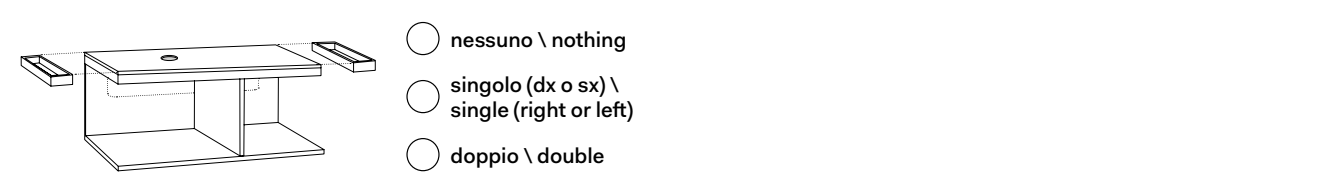

4. indica il portasciugamani \ indicate the towel rail

5. Indica le finiture \ Indicate finishes