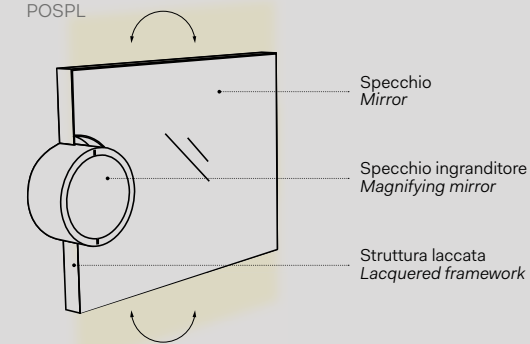

Modelli disponibili Available models

SPECCHIO POLIFEMO
con luce led
Polifemo mirror with led light

l. 90 cm
p. 7 cm
h. 60 cm

versione specchio reversibile
reversible mirror version
POSPL