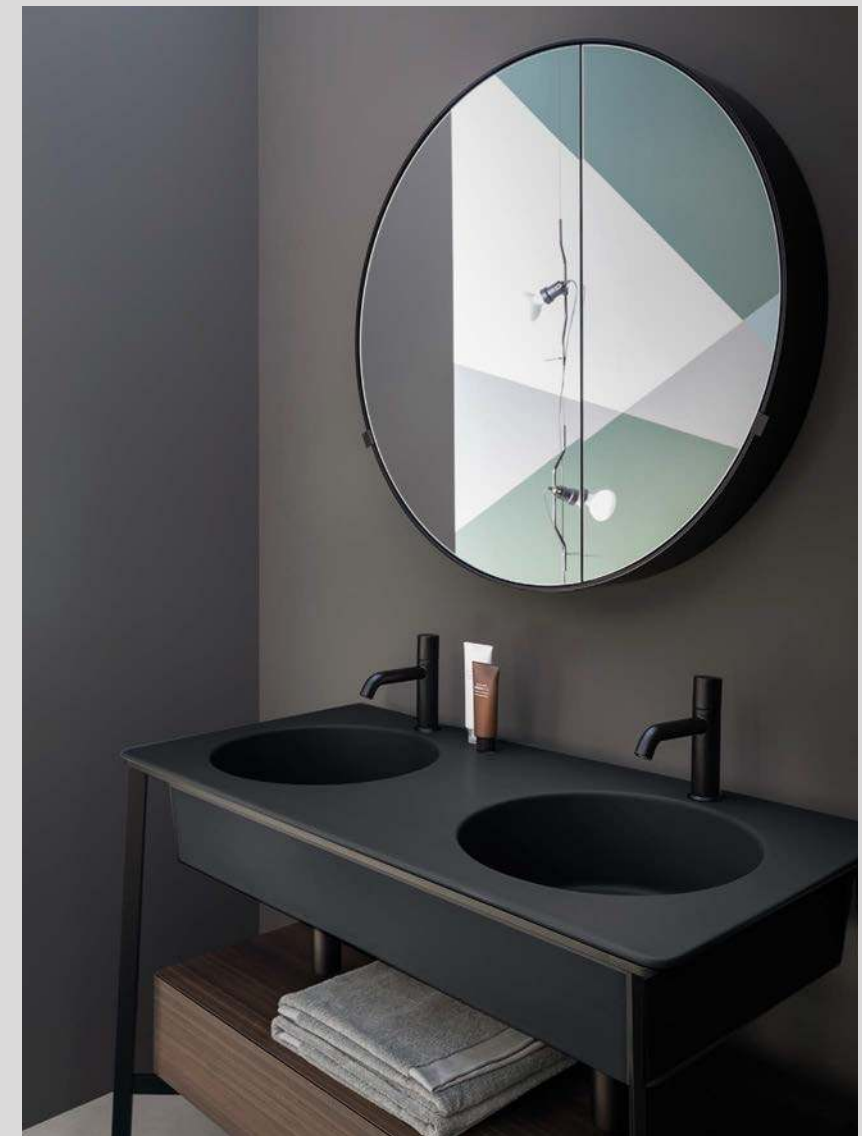

Catino Doppio, composto da: lavabo, finitura Basalto cassetto, finitura Eucalipto - struttura, finitura Nero Matt specchio Round Box, finitura Nero Matt

Catino Doppio, composed of: washbasin, Basalto finish drawer, Eucalipto finish - framework, Matt Black finish Round Box mirror, Matt Black finish