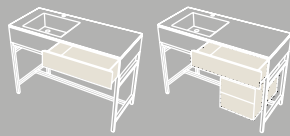

Milano

Milano
cm 120 x 50 x 85 h

Milano con cassetteria
Milano with drawers
cm 120 x 50 x 85 h