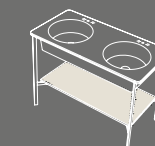

Catino doppio
Con piano.
Catino doppio with shelf
110 X 58,5 x 83 h