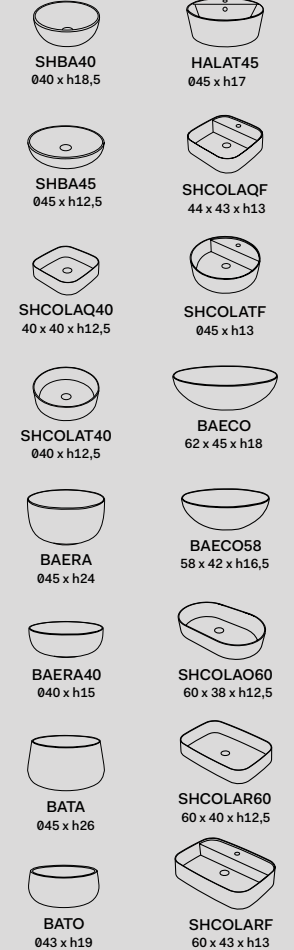

Piano in ceramica
Ceramic top

Colori/ Colors:
Le Terre di Cielo

- Talco
- Pomice
- Brina
- Basalto
- Lavagna
- Cemento
- Fango
- Cacao
- Arenaria
- Avena
- Lino
- Agave
- Muschio
- Polvere
- Cipria
- Canapa

Bianco Lucido \
Gloss White

Struttura per piano
Framework for top

Metallo - Verniciature
Metal - Coating

- Nero Matt
- Cemento

Portasciugamani
Towel rail

MUPSL

Metallo - Verniciature
Metal - Coating

- Nero Matt
- Cemento

Lavabi installabili
Washbasins availables