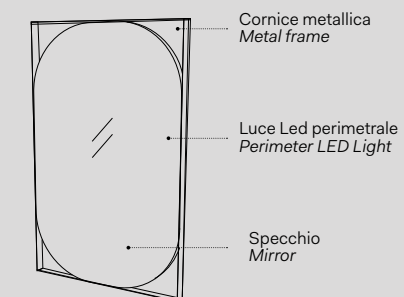

Modelli disponibili Available models

SPECCHIO ELLE TONDA Elle Tonda mirror

l. 50 cm
p. 4 cm
h. 110 cm

ELSPT

SPECCHIO ELLE OVALE Elle Ovale mirror

l. 70 cm
p. 4 cm
h. 110 cm

ELSPO

Installazione Installation