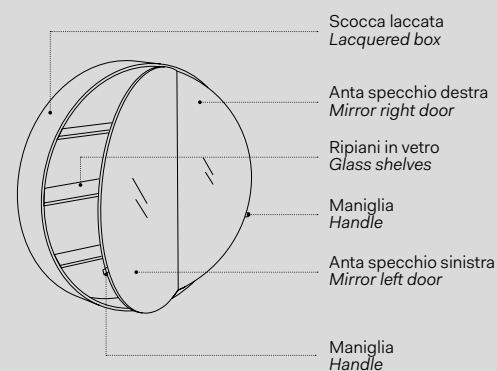

Modelli disponibili Available models

SPECCHIO CONTENITORE ROUND BOX Round Box mirror cabinet

misure disponibili / available sizes

Ø90 x 12 cm
CASPT

Ø75 x 12 cm
CASPT75

Laccature scocca Box lacquering

- Nero Matt / Matt Black
- Bronzo Spazzolato / Brushed Bronze
- Cemento

Colori/ Colors:
Le Acque di Cielo

- Oltremare
- Smeraldo
- Alga
- Corallo
- Ninfea
- Anemone

Installazione Installation

Sospesa
wall-hung

N.B.: Non reversibile / Non reversible