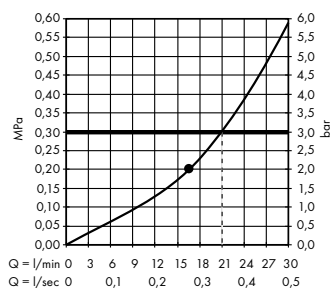

Скрытый монтаж ж, 2 потребителя:

Термостат скрытого монтажа ShowerSelect, верхний душ Rainfinity 360 1jet, ручной душ Rainfinity 100 1jet

Компоненты

Смесители

(D) ShowerSelect
Термостат для 2 потребителей, СМ
15763, -000

RainSelect

Скрытая часть RainSelect для
2 потребителей
15310180

Души

(A) Rainfinity
Верхний душ 360 1jet
с настенным креплением
26230, -700

(B) Rainfinity
Полка 500
26844, -000

(C) Rainfinity
Душевой набор
с держателем 100 1jet
со шлангом 160 см
26856, -700

(E) FixFit
Шланговое подключение Square
с клапаном обратного тока
26455, -000

(F) Raindrain
Готовый набор для слива 90 XXL
60067, -000

Гр фикр сход воды

Rainfinity

Верхний душ 360 1jet с настенным креплением
26230, -700