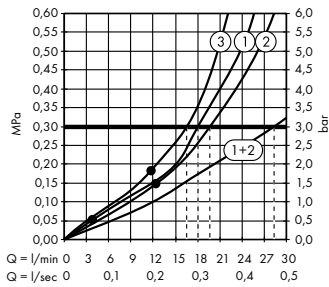

График расход воды

Rainfinity
Верхний душ 360 3jet с настенным креплением
26234, -700

Обозначения

- ① Intense PowderRain
- ② PowderRain
- ③ RainStream

График расход воды

Rainfinity
Ручной душ 130 3jet
26864, -700