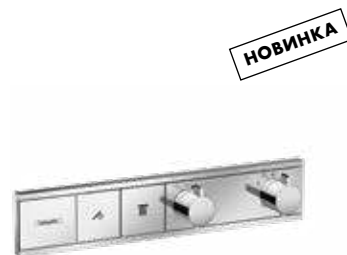

RainSelect
Термостат для 2 потребителей, CM
15380, -000, -140, -340, -670, -700, -990

Скрытая часть RainSelect для 2 потребителей
15310180 (без рис.)