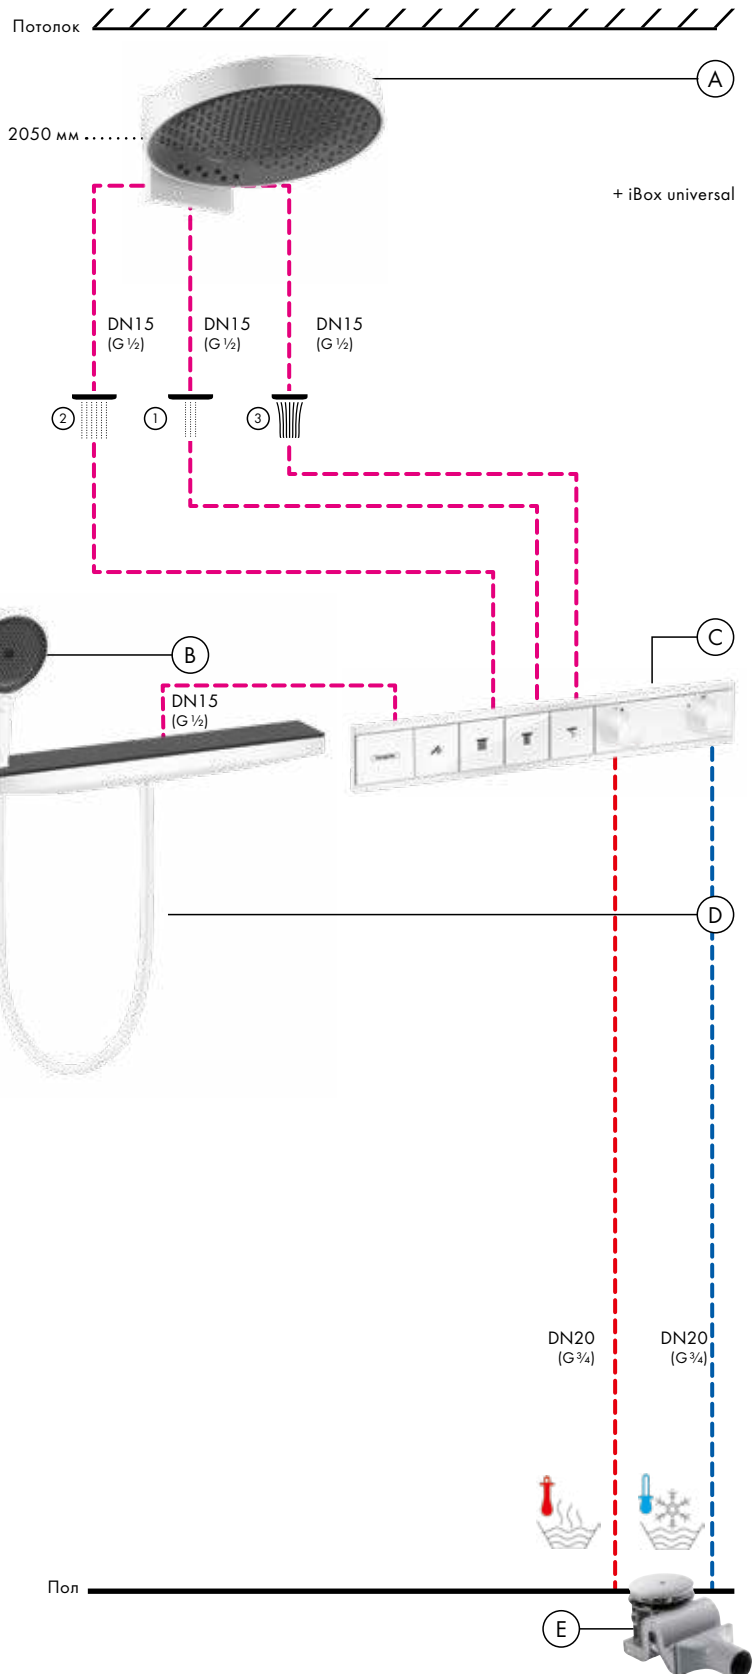

Скрытый монтаж ж, 4 потребителя:

Термостат скрытого монтажа RainSelect, верхний душ Rainfinity 360 3jet и ручной душ Rainfinity 130 3jet

Компоненты

Смесители

- **С** **RainSelect**
  Термостат для 3 потребителей, СМ
  # 15382, -700
- **RainSelect**
  Скрытая часть RainSelect
  для 2 потребителей
  # 15310180

Души

- **А** **Rainfinity**
  Верхний душ 360 3jet
  с настенным креплением
  # 26234, -700
- Скрытая часть iBox universal
  # 01800180
- **В** **Rainfinity**
  Ручной душ 130 3jet
  # 26864, -700
- **Rainfinity**
  Настенный держатель
  Porter 500 с полкой L
  # 26843, -700
- **Д** **Isiflex**
  Душевой шланг 125 см
  # 28272, -700
- **Е** **Raindrain**
  Готовый набор
  для слива 90 XXL
  # 60067, -000