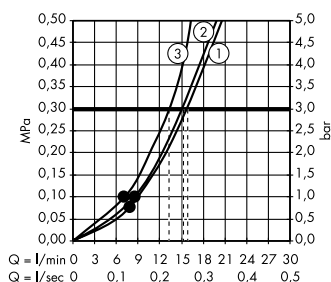

График расход воды

Raindance Select S

Ручной душ 120 3jet
26530, -000

Обозначения

- ① RainAir
  ② Rain
  ③ Whirl