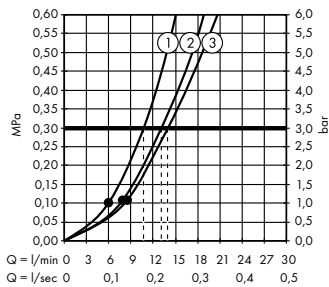

Обозначения

- ① MonoRain
- ② Intense PowderRain
- ③ PowderRain