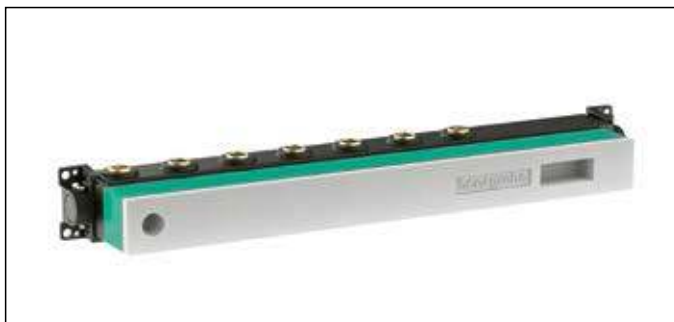

интуитивной технологии Select. Кроме того, изделие дополнено держателем ручного душа.

RainSelect

Термостат для 4 потребителей

Преимущества

- Разнообразие моделей: несколько версий для управления душевой – до 5 потребителей, а также модель для ванны для 2 потребителей
- Удобство: технология Select делает управление простым для людей разного возраста и людей с ограниченными возможностями
- Дизайн: форма вытянутого, горизонтально расположенного прямоугольника идеально подходит для больших душевых благодаря хорошему использованию пространства
- Долговечные кнопки: символы напечатаны на обратной стороне стекла, а значит, не сотрутся со временем