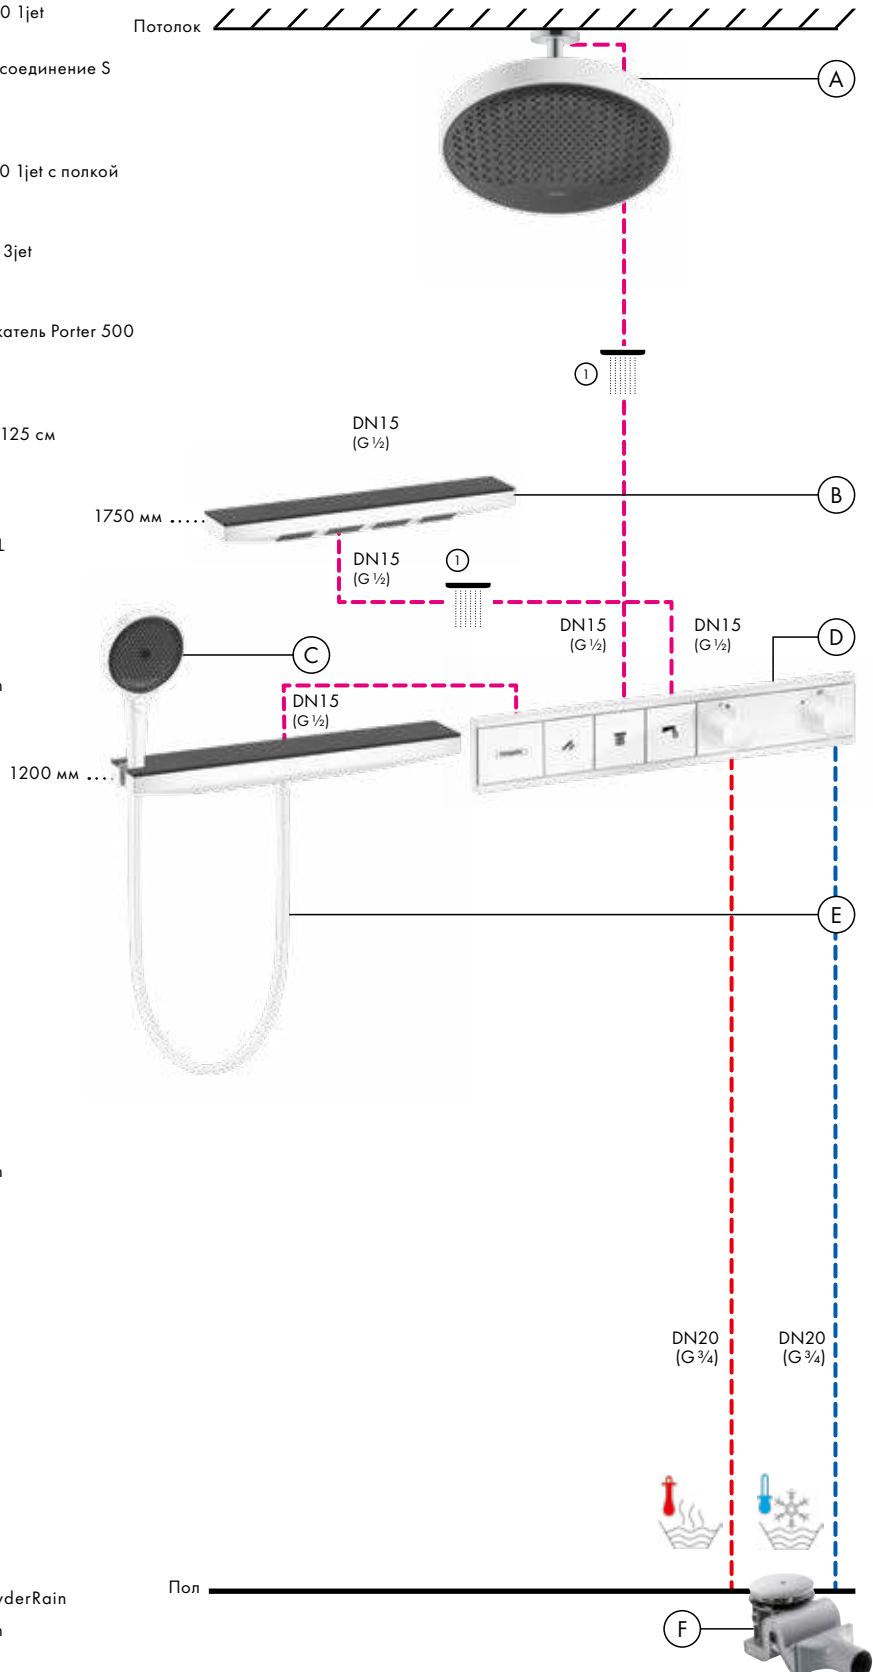

Обозначения

- ① MonoRain
- ② Intense PowderRain
- ③ PowderRain