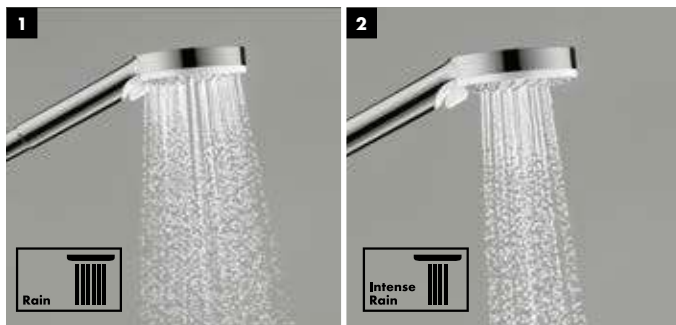

Элегантность: круглый душевой диск диаметром 100 мм

Простота в использовании: простое переключение типов струй благодаря удобной рукоятке

Crometta Vario
Ручной душ

- (1) **Rain:** Превосходно смывает шампунь с волос.
- (2) **IntenseRain:** Интенсивная струя воды помогает взбодриться.