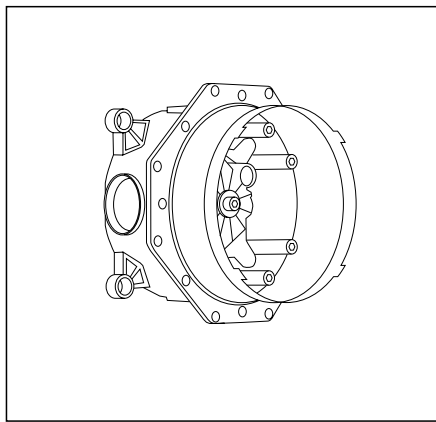

iBox universal: Совершенное решение скрытого монтажа. Технология смесителя спрятана за стеной.