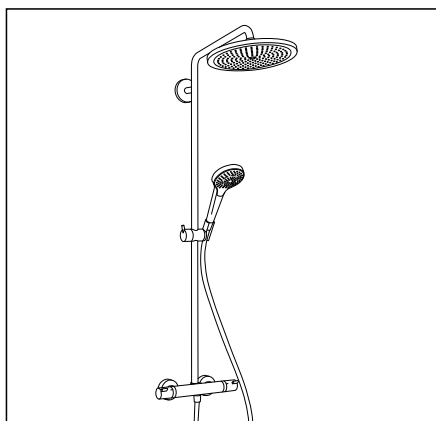

Showerpipe: Может быть подсоединен к существующим подводкам воды.