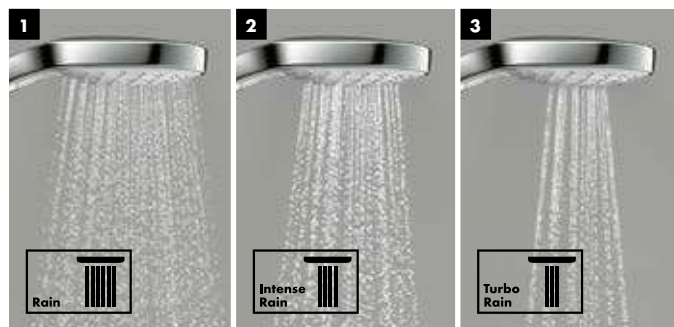

- (1) **Rain:** Прекрасно смывает шампунь с волос.
- (2) **IntenseRain:** Интенсивная струя воды помогает взбодриться.
- (3) **TurboRain:** Самая мощная из всех струй Rain для интенсивного освежающего душа.