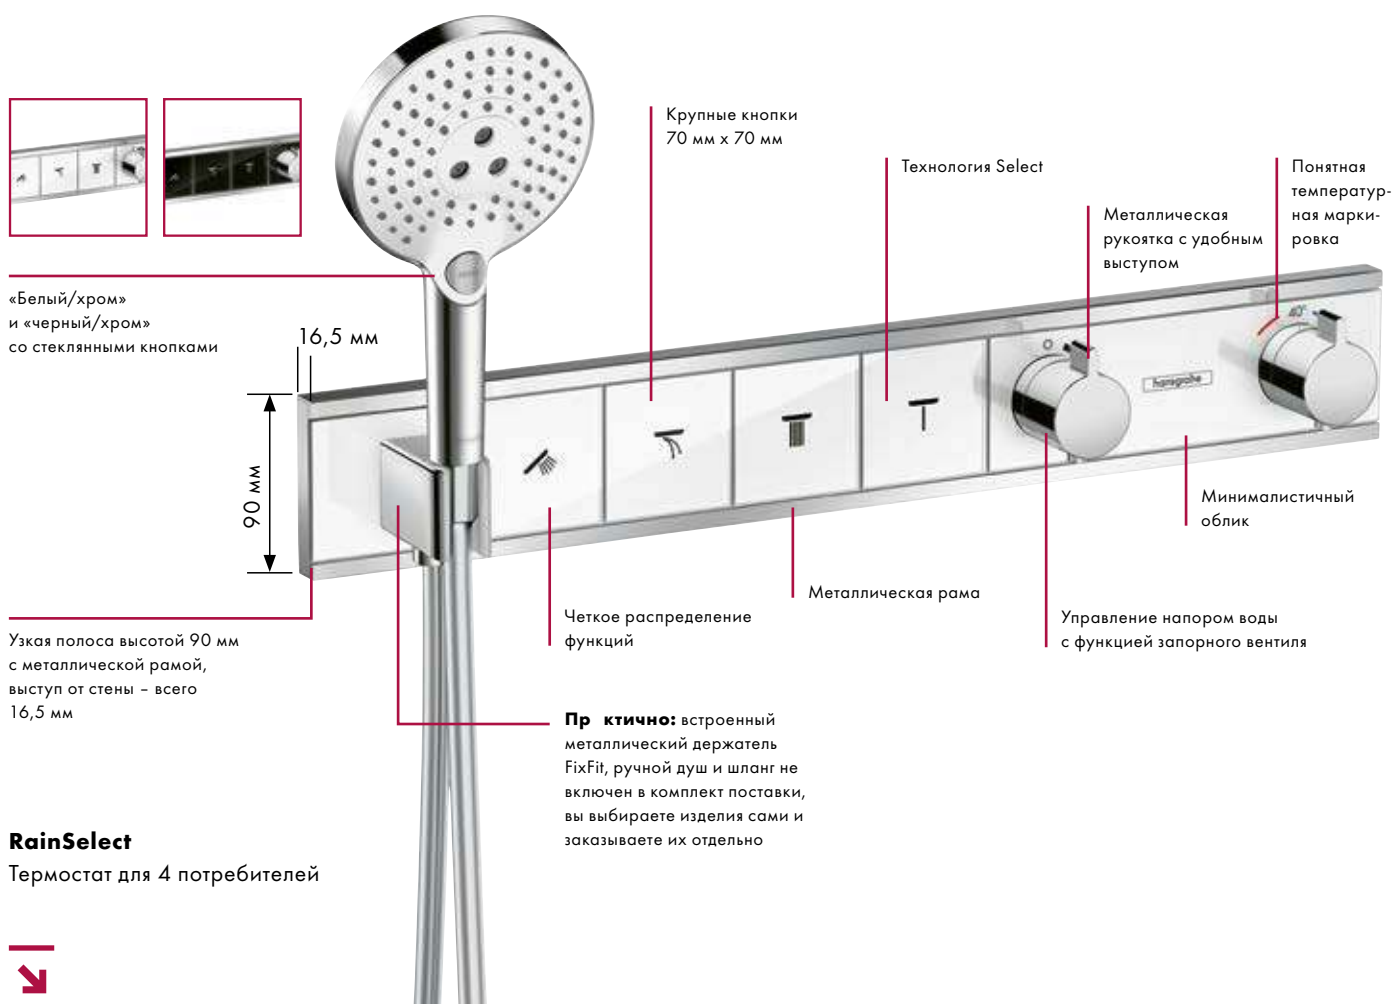

RainSelect

Выбор в пользу элегантности

RainSelect придает ванной комнате особую элегантность. Новый вид установки позволяет оставить на стене лишь тонкую панель, восхищающую своей элегантностью и рельефом. Это открывает широкие

возможности дизайна. С другой стороны, RainSelect может предложить и серьезную функциональность: он позволяет управлять разным – вплоть до 5 – количеством потребителей с помощью инновационной

интуитивной технологии Select. Кроме того, изделие дополнено держателем ручного душа.

RainSelect

Термостат для 4 потребителей

Преимущества

- Разнообразие моделей: несколько версий для управления душевой – до 5 потребителей, а также модель для ванны для 2 потребителей
- Удобство: технология Select делает управление простым для людей разного возраста и людей с ограниченными возможностями
- Дизайн: форма вытянутого, горизонтально расположенного прямоугольника идеально подходит для больших душевых благодаря хорошему использованию пространства
- Долговечные кнопки: символы напечатаны на обратной стороне стекла, а значит, не сотрутся со временем