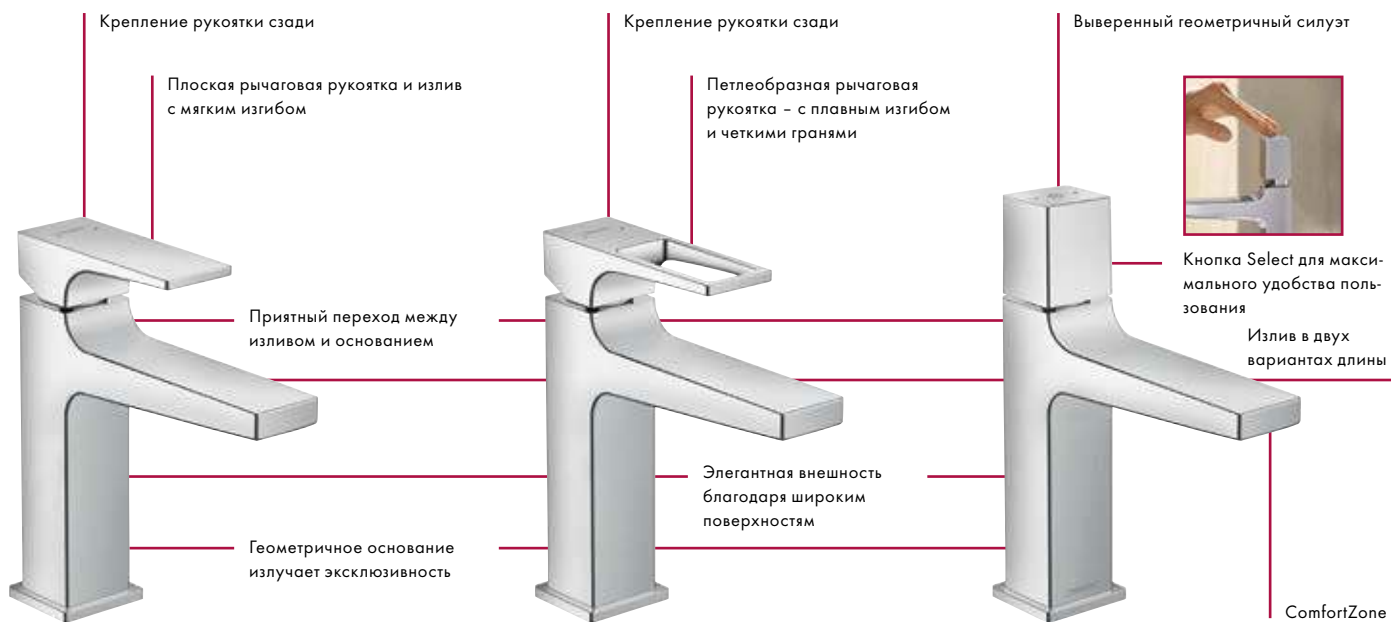

Metropol

НОВИНКА

Восхитительны я форм

Metropol 110
Metropol Select 110

Привлек тельность: Геометричный дизайн поддерживает оформление ванной комнаты и создает приятную атмосферу.

Впеч тляющий: Особенно эффектны отдельно стоящие смесители Metropol.