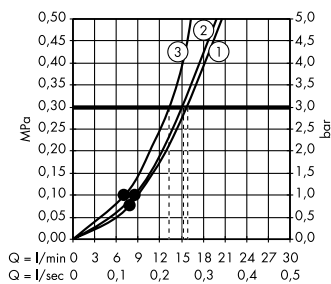

График расхода воды

Raindance Select S
Ручной душ 120 3jet
26530, -400

Обозначения

- ① RainAir
- ② Rain
- ③ Whirl