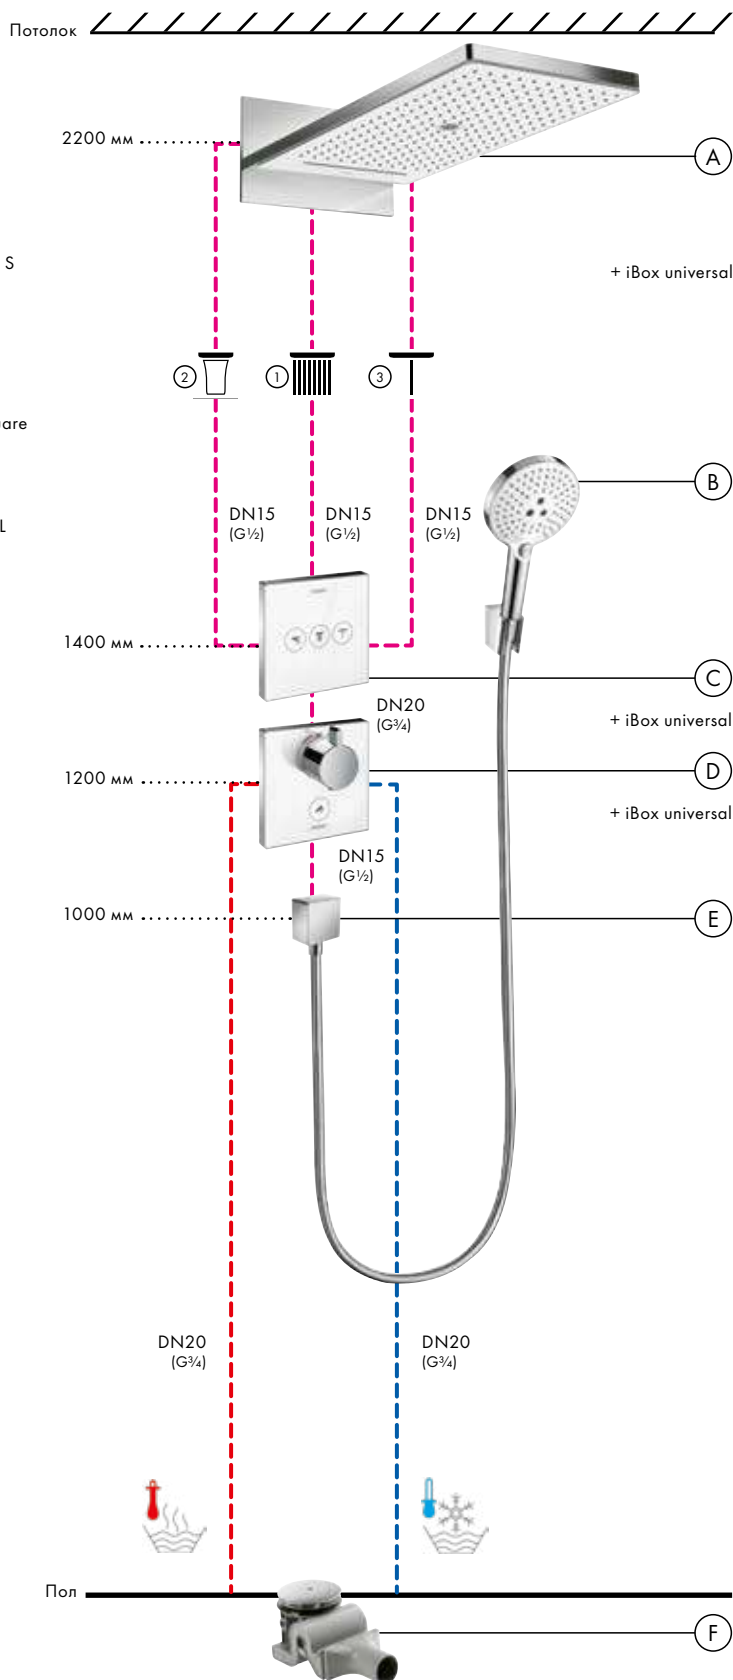

Скрытый монтаж, 4 потребителя:

Термостат скрытого монтажа ShowerSelect, верхний душ Rainmaker Select 580 3jet и ручной душ Raindance Select S 120 3jet

Компоненты

Смесители

1. **(C) ShowerSelect Glass**
   Запорный вентиль для 3 потребителей, стеклянный, СМ # 15736, -400
   Скрытая часть iBox universal # 01800180
2. **(D) ShowerSelect Glass**
   Термостат HighFlow для 1 потребителя, с клапаном для ручного душа, СМ # 15735, -400
   Скрытая часть iBox universal # 01800180

Альтернатива:

ShowerSelect S

Запорный вентиль для 3 потребителей, стеклянный, СМ # 15745, -000

ShowerSelect S

Термостат HighFlow для 1 потребителя, с клапаном для ручного душа, СМ # 15742, -000

Гр фикр сход воды

Rainmaker Select

Верхний душ 580 3jet
24001, -400

Души

1. **(A) Rainmaker Select**
   Верхний душ 580 3jet
   # 24001, -400
   Скрытая часть iBox universal # 01800180
2. **(B) Raindance Select S**
   Ручной душ 120 3jet
   # 26530, -400
   Держатель ручного душа Porter S # 28331, -000
   Isiflex
   Душевой шланг 160 см # 28276, -000
3. **(E) FixFit**
   Шланговое подсоединение Square с клапаном обратного тока # 26455, -000
4. **(F) Raindrain**
   Готовый набор для слива 90 XXL # 60067, -000

Обозн чения

- ① Rain XL
  ② RainFlow
  ③ Mono

Гр фикр сход воды

Raindance Select S

Ручной душ 120 3jet
26530, -400

Обозн чения

- ① RainAir
  ② Rain
  ③ Whirl