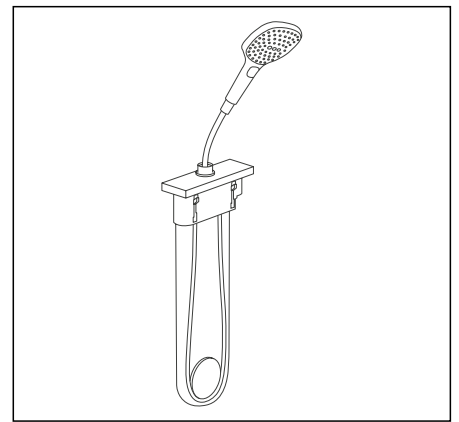

sBox для ванны: Практичный короб для шланга поддерживает порядок и повышает уровень комфорта.