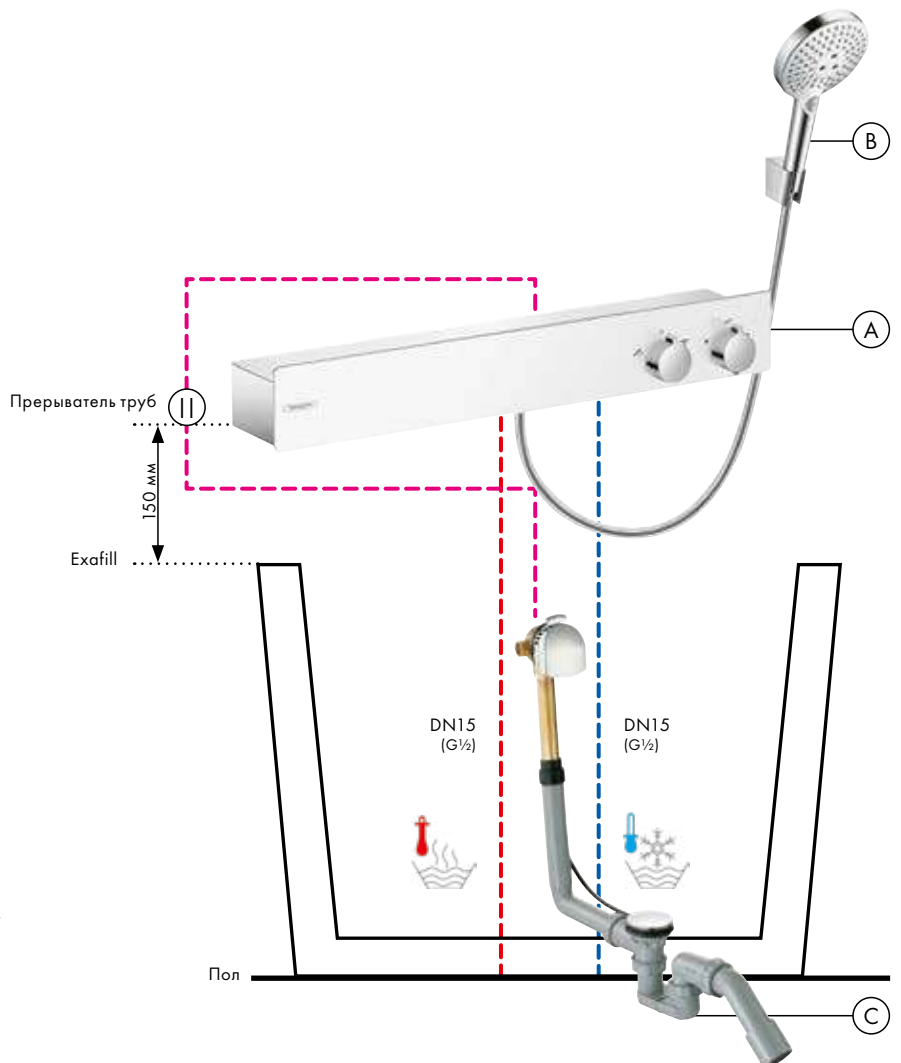

Обозначения

- ① RainAir
- ② Rain
- ③ Whirl