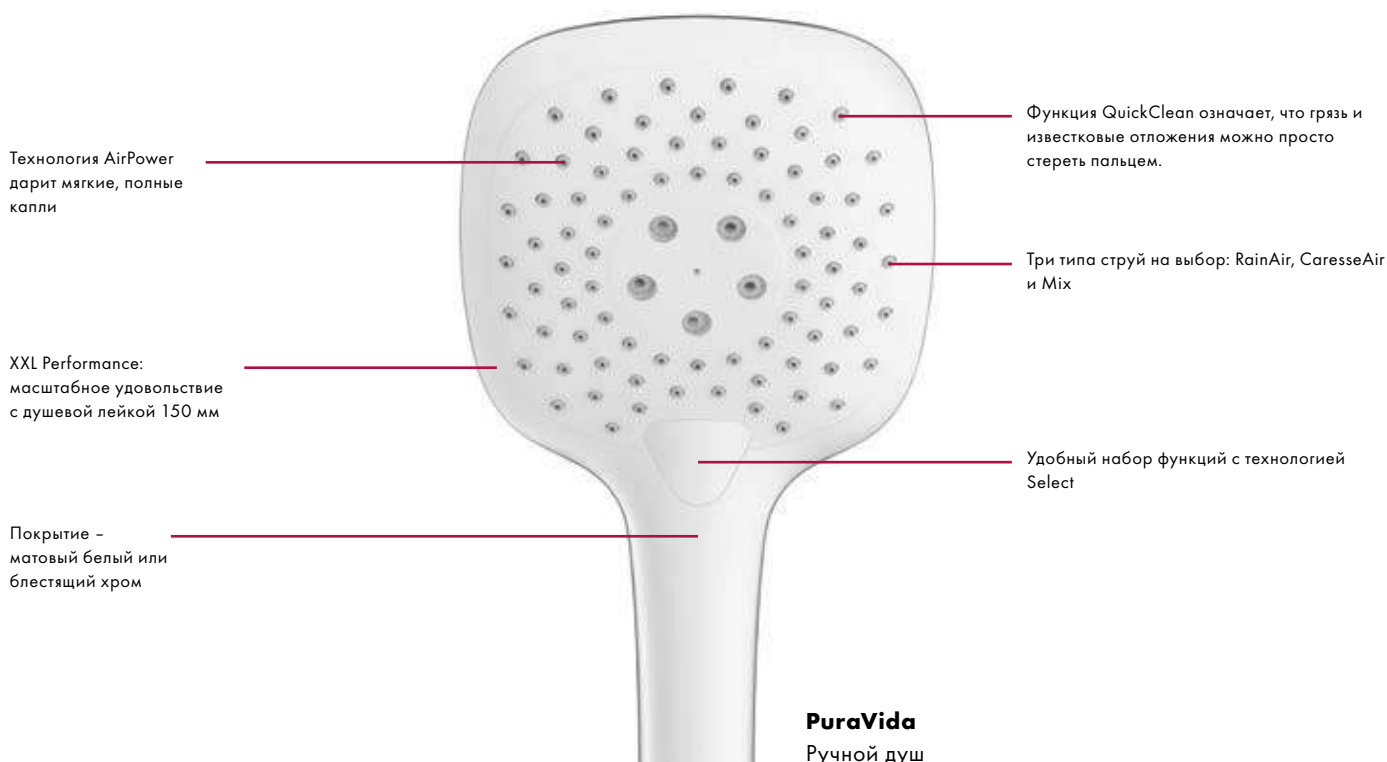

PuraVida Ручной душ

Мягкий и динамичный одновременно

RainAir: для мягкого, обогащенного воздухом дождя.