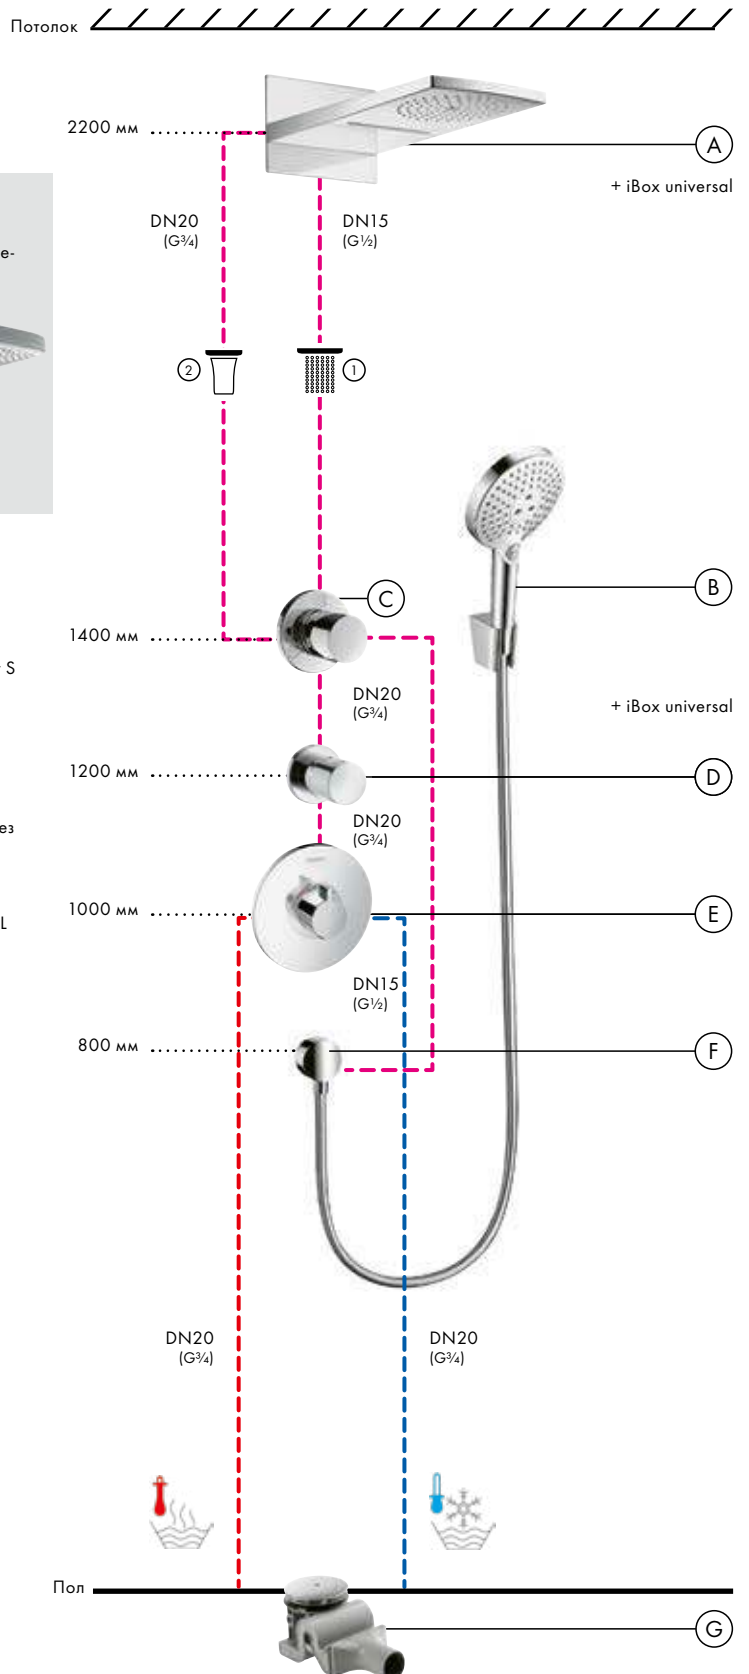

Скрытый монтаж ж, 3 потребителя:

Термостат скрытого монтажа Ecostat S, верхний душ Raindance Rainfall 2jet и ручной душ Raindance Select S 120 3jet

Компоненты

Смесители

- **С** Запорный/переключающий вентиль S Trio/Quattro, CM # 15932, -000
  Скрытая часть переключающего вентиля Quattro # 15930180
- **Д** Запорный вентиль S, CM # 15972, -000
  Скрытая часть запорного вентиля, керамическая, расход воды 40 л/мин # 15974180
- **Е** **Ecostat S**
  Термостат HighFlow, CM # 15756, -000
  Скрытая часть iBox universal # 01800180

Души

- **А** **Raindance Rainfall**
  Верхний душ 180 2jet # 28433, -000
  Скрытая часть iBox universal # 01800180

- **В** **Raindance Select S**
  Ручной душ 120 3jet # 26530, -400
  Держатель ручного душа Porter S # 28331, -000
  Isiflex
  Душевой шланг 160 см # 28276, -000
- **Ф** **FixFit**
  Шланговое подсоединение S без клапана обратного тока # 27453, -000
- **Г** **Raindrain**
  Готовый набор для слива 90 XXL # 60067, -000

Обозначения

- ① RainAir
- ② RainFlow
- ③ RainAir + RainFlow

График расхода воды

Raindance Rainfall
Верхний душ 180 2jet
28433, -000

График расхода воды

Raindance Select S
Ручной душ 120 3jet
26530, -400

Обозначения

- ① RainAir
- ② Rain
- ③ Whirl