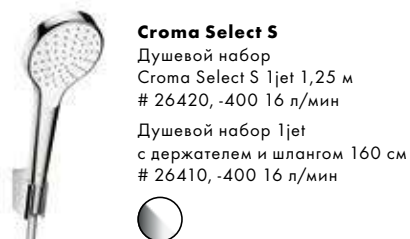

Croma Select S

Душевой набор Croma Select S 1jet 1,25 м
26420, -400 16 л/мин

Душевой набор 1jet с держателем и шлангом 160 см
26410, -400 16 л/мин

Croma 100 Classic Ручные души

Croma 100 Classic

Ручной душ Multi
28539, -000 19 л/мин