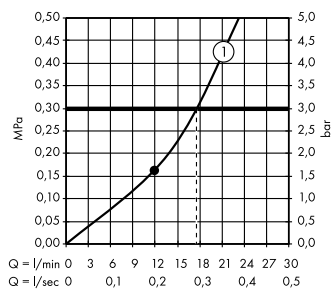

График расхода воды

Rainmaker Select

Верхний душ 460 1jet с держателем
24003, -400