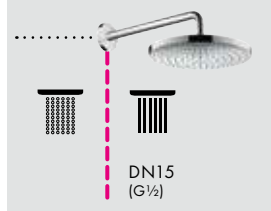

Скрытый монтаж ж, 2 потребителя:

Термостат скрытого монтажа ShowerSelect, верхний душ Rainmaker Select 460 1jet и ручной душ Raindance Select S 120 3jet

Компоненты

Смесители

- **(B) ShowerSelect Glass**
  Термостат для 2 потребителей, стеклянный, СМ
  # 15738, -600

  Скрытая часть iBox universal
  # 01800180

Души

- **(A) Rainmaker Select**
  Верхний душ 460 1jet с держателем
  # 24003, -600
- **(C) Raindance Select S**
  Ручной душ 120 3jet
  # 26530, -000
  Держатель ручного душа Porter S
  # 28331, -000
- **(D) Isiflex**
  Душевой шланг 160 см
  # 28276, -000
  FixFit
  Шланговое подсоединение Square с клапаном обратного тока
  # 26455, -000
- **(E) Raindrain**
  Готовый набор для слива 90 XXL
  # 60067, -000

Альтернатива:
Raindance Select S
Верхний душ 300 2jet с держателем 39 см
27378, -000