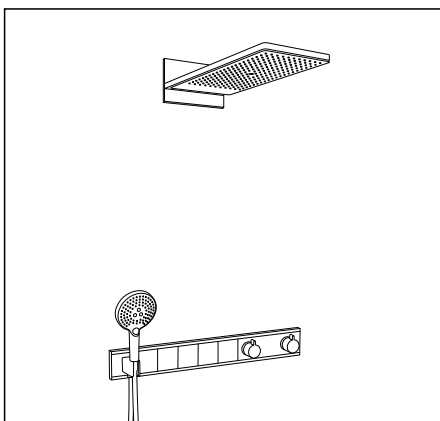

Комбинированный монтаж: Альтернативное решение для внешнего и скрытого монтажа с индивидуальным дизайном.