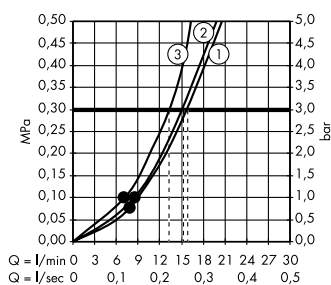

График расход воды

Raindance Select S

Ручной душ 120 3jet
26530, -400

Обозначения

- Ⓚ RainAir
- Ⓛ Rain
- Ⓜ Whirl