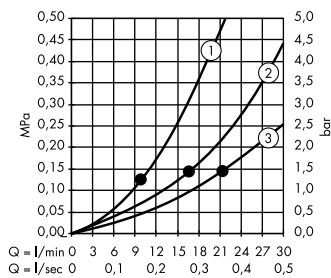

График расхода воды

Raindance Rainfall
Верхний душ 180 2jet
28433, -000