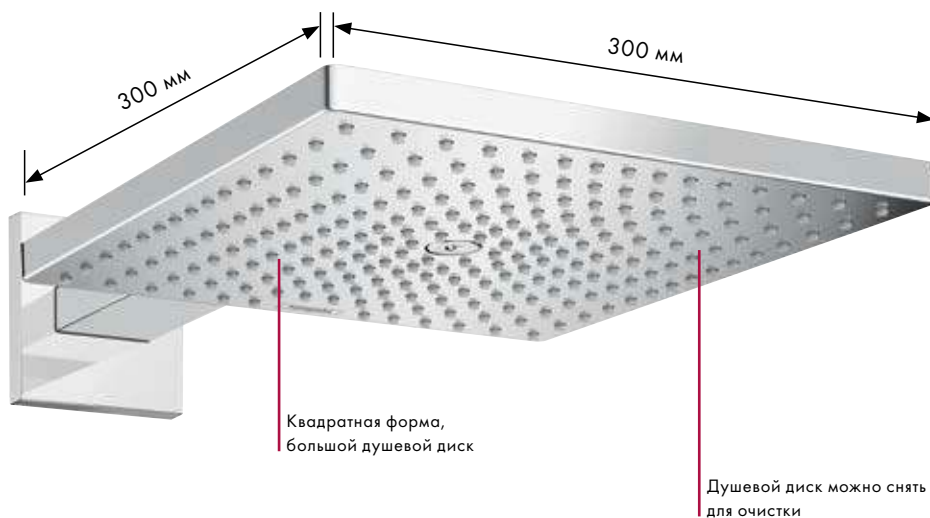

Raindance E 300 Air 1jet Верхний душ

Квадратный, элегантный, стильный