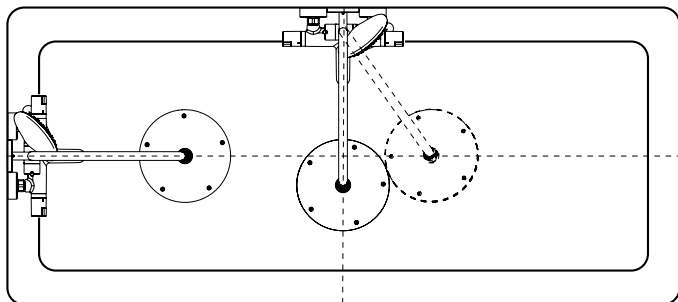

Универсальное расположение

Поворотный верхний душ делает Showerpipe универсальным продуктом – идеальным решением для ванны или душа.

Установка в ванной

Showerpipe можно с легкостью установить на короткой или длинной стене над ванной – в зависимости от расположения подводов воды. Расположение верхнего душа при этом можно подкорректировать, повернув его в нужную сторону.