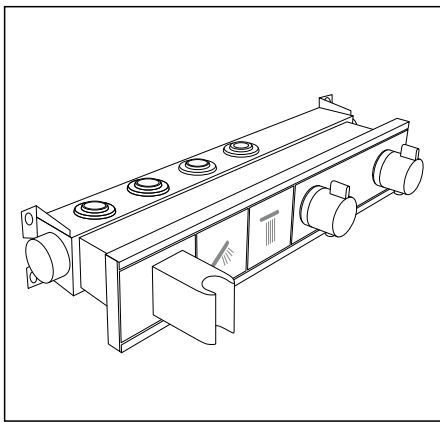

Информация об установке

Возможности установки новки и любой вкус и для любой в ванной комнате

У каждой ванной комнаты свои особенности – и для каждой из них найдется правильное монтажное решение. Универсальная скрытая часть iBox universal,

которая прячется в стене, может сочетаться с любым стандартным смесителем или термостатом. Интересные новинки: термостат скрытого монтажа hansgrohe RainSelect

в одной из пяти новых поверхностей FinishPlus и шланговый короб для ванны sBox. Примеры разных вариантов установки вы найдете на странице 148 и далее.

RainSelect: Новая внешняя часть сочетает эксклюзивные технологии в одном продукте.