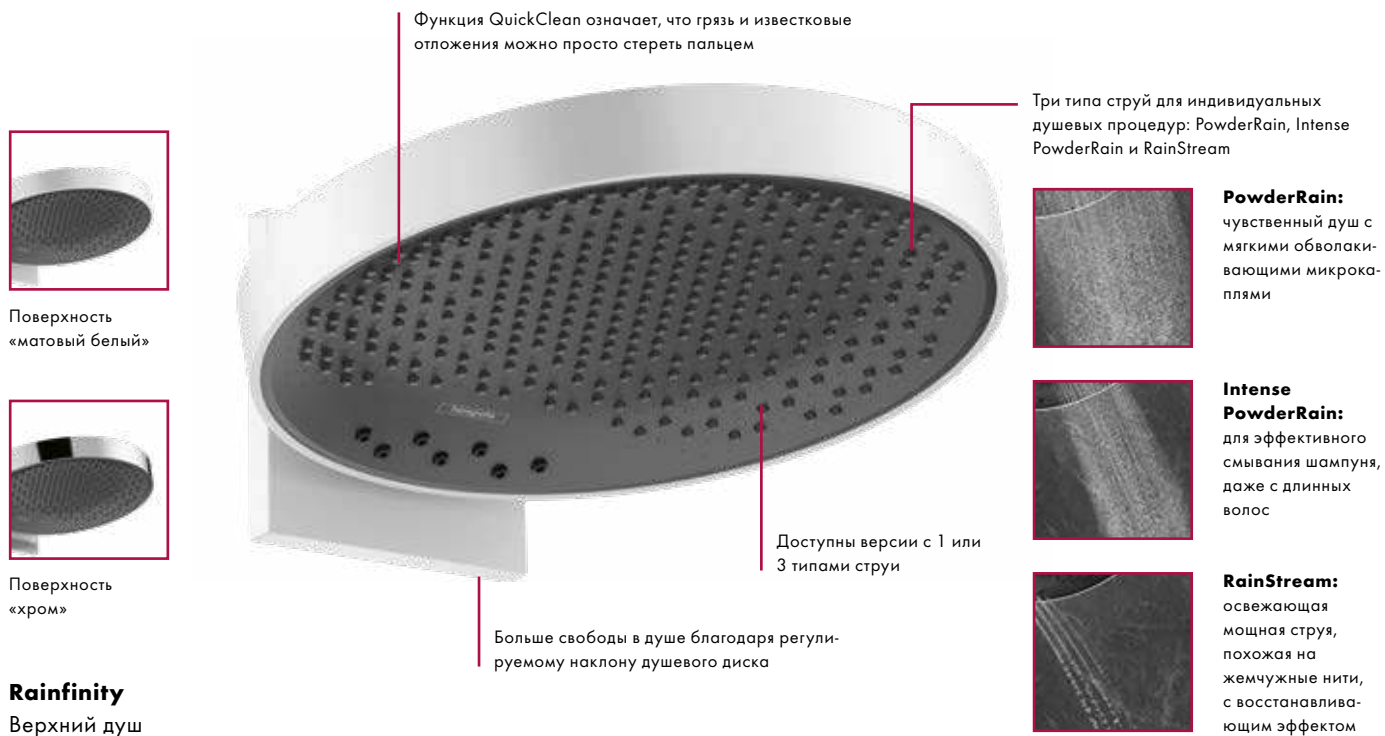

Rainfinity Верхний душ

НОВИНКА

Утонченное душевое удовольствие

Rainfinity

Верхний душ