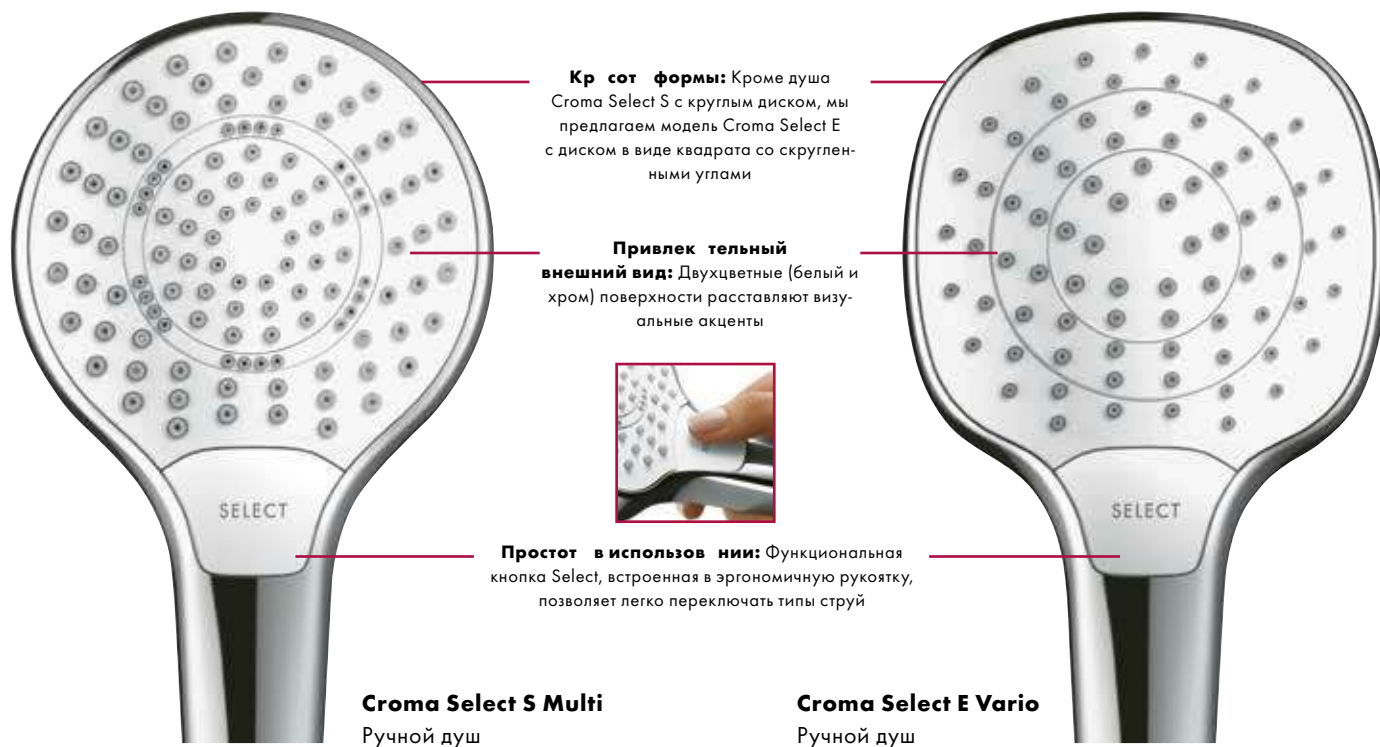

Ручной душ Croma Select

Больше комфорт для каждого

- (1) **SoftRain:** Приятная мягкая струя воды.
- (2) **IntenseRain:** Интенсивная струя воды помогает взбодриться.
- (3) **Massage:** Концентрированная бодрящая струя.