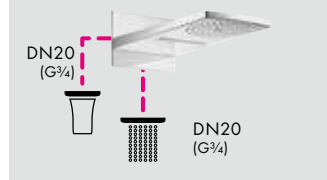

Скрытый монтаж ж, 3 потребителя:

Термостат скрытого монтажа ShowerSelect, верхний душ Rainmaker Select 460 2jet и ручной душ Raindance Select S 120 3jet

Компоненты

Смесители

- **(C) ShowerSelect Glass**
  Запорный вентиль для 3 потребителей, стеклянный, CM # 15736, -400
  Скрытая часть iBox universal # 01800180
- **(D) ShowerSelect Glass**
  Термостат HighFlow, стеклянный, CM # 15734, -400
  Скрытая часть iBox universal # 01800180

Альтернатива:

ShowerSelect S
Термостат HighFlow, CM # 15741, -000

ShowerSelect S
Запорный вентиль, для 3 потребителей, CM # 15745, -000

Isiflex
Душевой шланг 160 см с регулировкой напора # 28248, -000

Души

- **(A) Rainmaker Select**
  Верхний душ 460 2jet с держателем 46,1 см # 24005, -400
  Скрытая часть iBox universal # 01800180
- **(B) Raindance Select S**
  Ручной душ 120 3jet # 26530, -400
  FixFit
  Шланговое подключение Square с держателем # 26486, -000
  Isiflex
  Душевой шланг 125 см # 28272, -000
- **(E) Готовый набор для слива 90 XXL**
  # 60067, -000

Альтернатива:

Raindance Rainfall
Верхний душ 180 2jet # 28433, -000