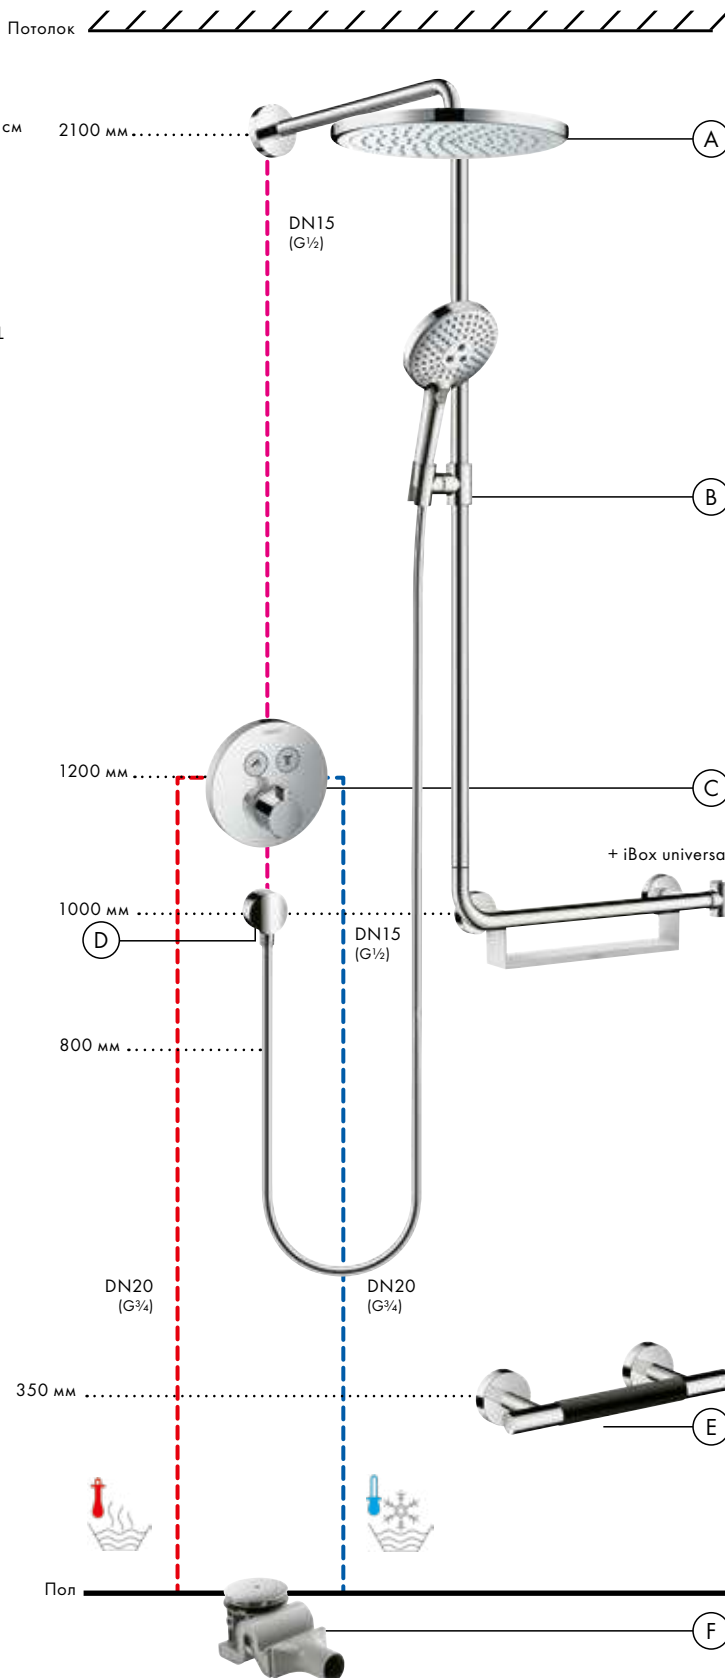

Скрытая часть iBox universal
01800180
- (D) FixFit**
Шланговое подключение S
без клапана обратного тока
27453, -000
- (E) Unica**
Подножка Comfort
26329, -000

Души

- (A) Croma**
Верхний душ 280 1jet
26220, -000
Держатель верхнего душа 38,9 см
27413, -000
- (B) Raindance Select S**
Душевой набор 120 3jet
со штангой 110 см,
правосторонний
26326, -000
- (F) Raindrain**
Готовый набор для слива 90 XXL
60067, -000