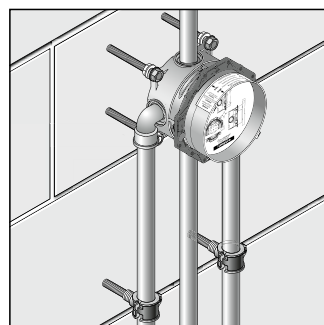

Монтаж перед стеной; здесь с разными прокладками и шурупом-шпилькой М 10