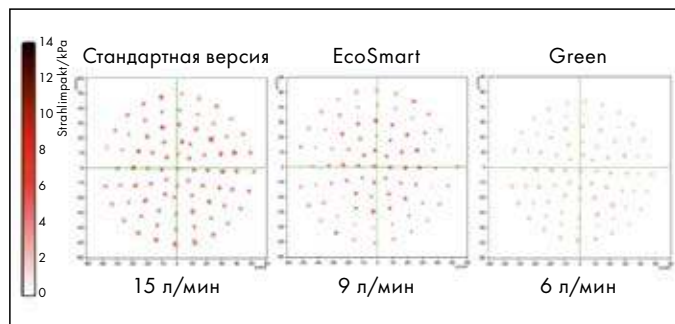

Элегантность: круглый душевой диск диаметром 100 мм

Простота в использовании: простое переключение типов струй благодаря удобной рукоятке

Crometta Vario
Ручной душ

- (1) **Rain:** Превосходно смывает шампунь с волос.
- (2) **IntenseRain:** Интенсивная струя воды помогает взбодриться.