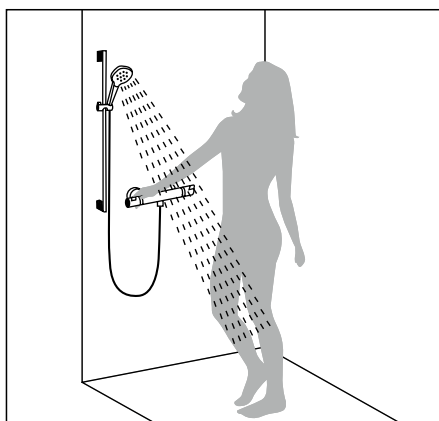

Термостаты внешнего монтажа

Решения hansgrohe внешнего монтажа добавляют технические и визуальные улучшения в ванную и могут быть установлены без особых усилий.