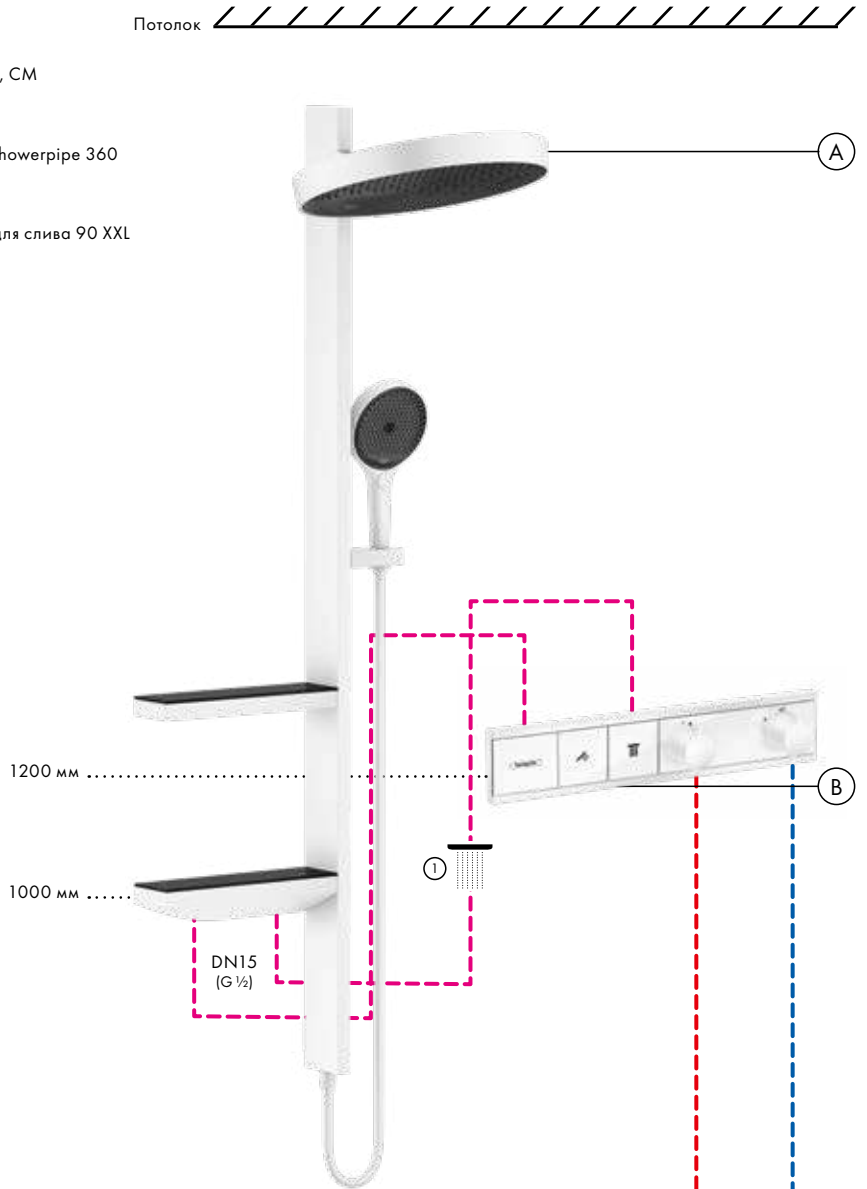

Showerpipe скрытого монт ж :

Термостат RainSelect скрытого монтажа и Rainfinity 360 1jet Showerpipe

Компоненты

Смесители

Ⓑ RainSelect
Термостат для 2 потребителей, СМ
15380, -700

RainSelect
Скрытая часть RainSelect
для 2 потребителей
15310180

Души

Ⓐ Rainfinity
Showerpipe 360, СМ
26842, -700

Rainfinity
Скрытая часть Showerpipe 360
26840180

Ⓒ Raindrain
Готовый набор для слива 90 XXL
60067, -000

Планирование душа