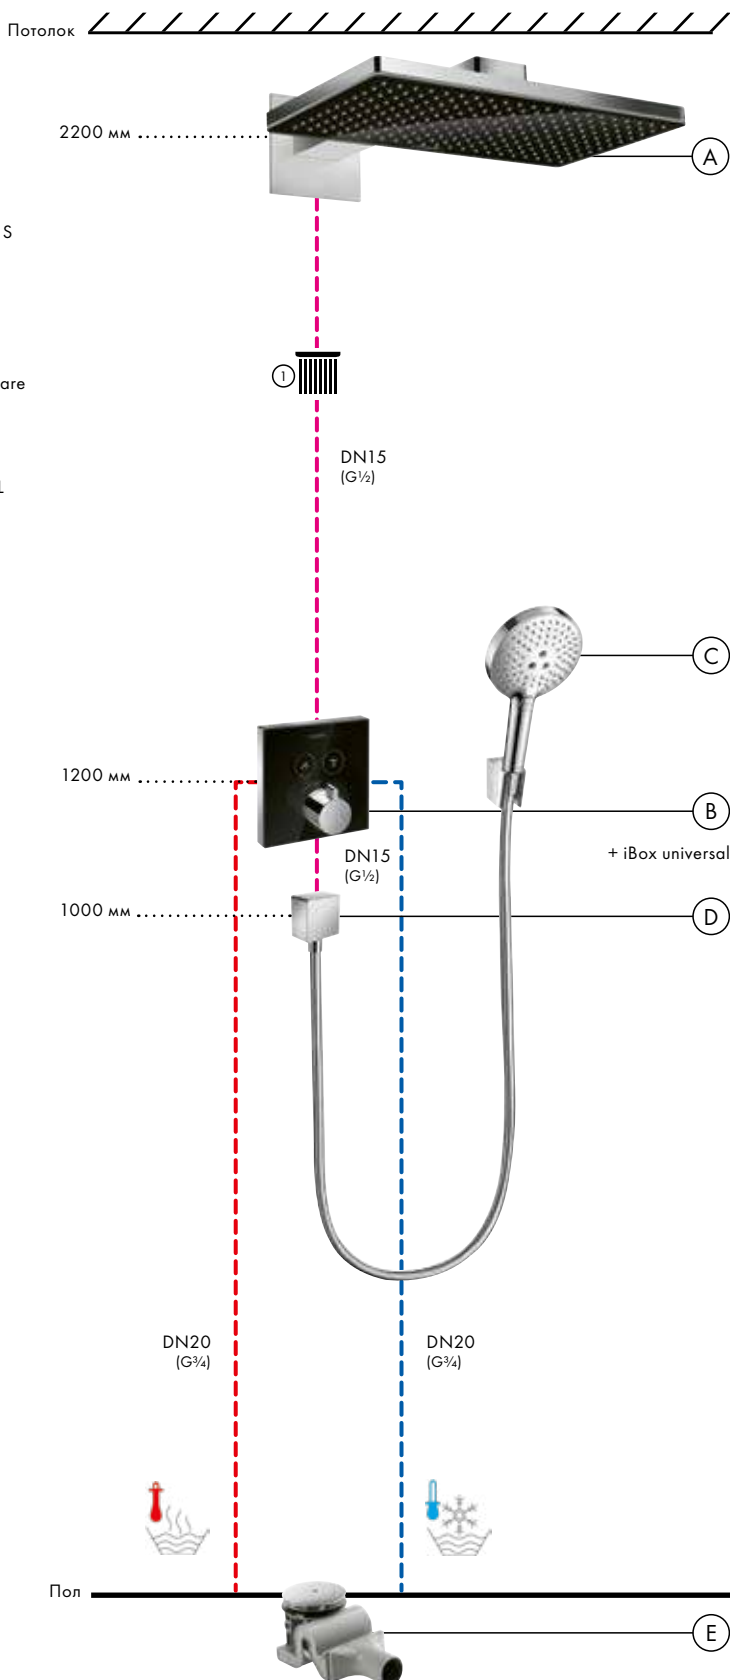

Скрытый монтаж ж, 2 потребителя:

Термостат скрытого монтажа ShowerSelect, верхний душ Rainmaker Select 460 1jet и ручной душ Raindance Select S 120 3jet

Компоненты

Смесители

- **(B) ShowerSelect Glass**
  Термостат для 2 потребителей, стеклянный, СМ
  # 15738, -600

  Скрытая часть iBox universal
  # 01800180

Души

- **(A) Rainmaker Select**
  Верхний душ 460 1jet с держателем
  # 24003, -600
- **(C) Raindance Select S**
  Ручной душ 120 3jet
  # 26530, -000
  Держатель ручного душа Porter S
  # 28331, -000
- **(D) Isiflex**
  Душевой шланг 160 см
  # 28276, -000
  FixFit
  Шланговое подсоединение Square с клапаном обратного тока
  # 26455, -000
- **(E) Raindrain**
  Готовый набор для слива 90 XXL
  # 60067, -000

Альтернатива:
Raindance Select S
Верхний душ 300 2jet с держателем 39 см
27378, -000

Гр фикр сход воды

Rainmaker Select
Верхний душ 460 1jet с держателем
24003, -600

Обозн чения

- (1) Rain XL

Гр фикр сход воды

Raindance Select S
Ручной душ 120 3jet
26530, -000

Обозн чения

- (1) RainAir
- (2) Rain
- (3) Whirl