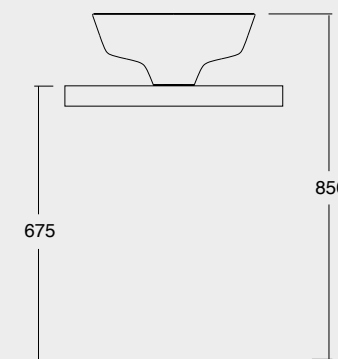

Lavabo Equilibrium h 15
Washbasin Equilibrium h 15

Colore nero matt
Black matt color

Cod. 35200101

Lavabo Equilibrium h20
Washbasin Equilibrium h20

Colore nero matt
Black matt color

Cod. 35300101
Lavabo Equilibrium h17,5
Washbasin Equilibrium h17,5