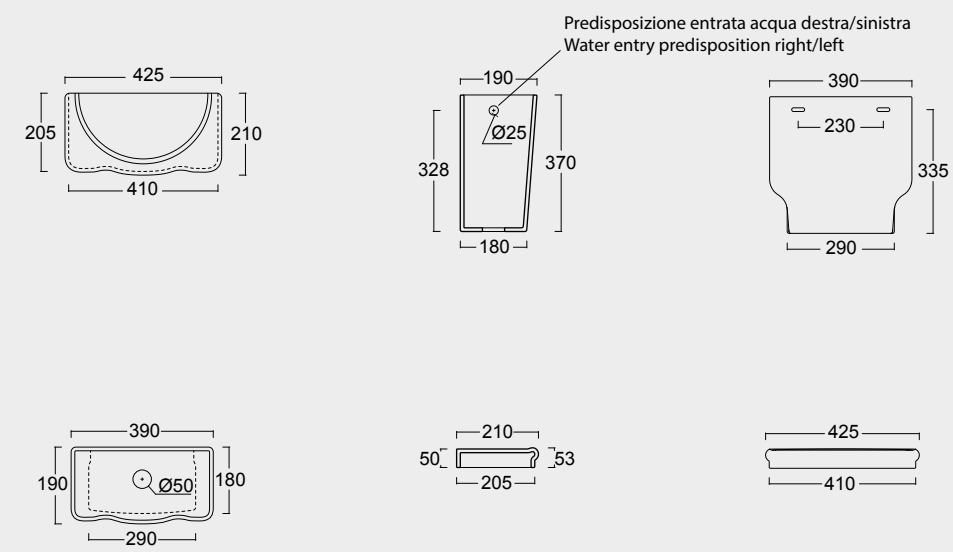

STRUCTURE
structures

KUBO

Visivamente statuario e dalla forte personalità. Un design che rievoca i classici bacini in chiave moderna mescolando funzionalità ed eleganza. La struttura KUBO è realizzata in acciaio inox a taglio laser verniciato a polveri. Il contenitore è in pelle ecosostenibile e cucito a mano da artigiani toscani.