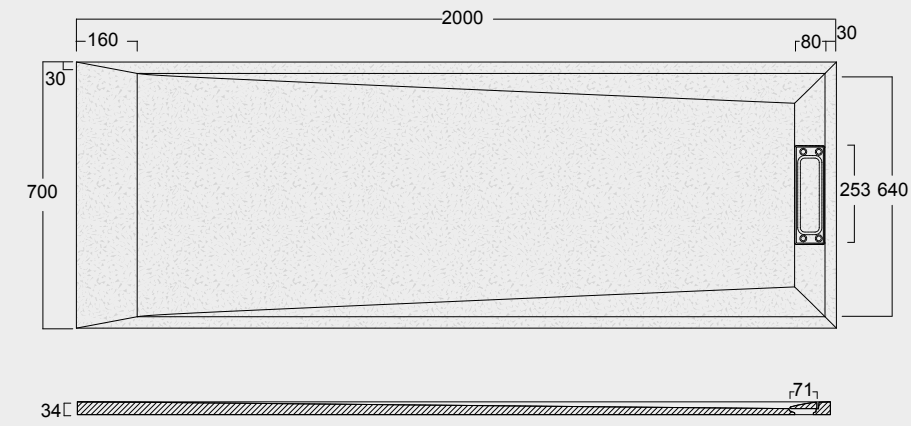

Cod. MPD7002000SSY01
Piatto doccia Summer
Solytex® 70x200
comprensiva di cover Solygel®
e piletta
di scarico rettangolare
Summer Shower tray Solytex®
70x200
including Solygel® cover and
rectangular drain

Cod. MPD7002000SAX01
Piatto doccia Summer
Solytex® 70x200 compren-
siva di cover acciaio inox e
piletta di scarico rettangolare
Summer Shower tray
Solytex® 70x200 including
stainless steel cover and
rectangular drain