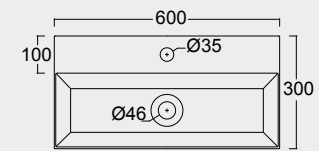

Cod. 34140101

Lavabo Spy 60x30
Spy washbasin 60x30