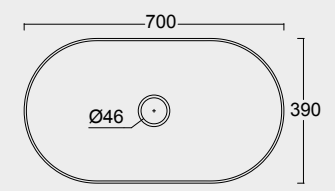

Cod. 32110101
Lavabo Unica 70x38
Unica washbasin 70x38