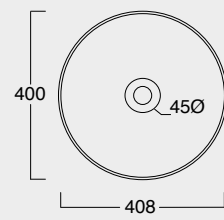

Lavabo Equilibrium h 15
Washbasin Equilibrium h 15

Colore nero matt
Black matt color

Cod. 35200101

Lavabo Equilibrium h20
Washbasin Equilibrium h20

Colore nero matt
Black matt color

Cod. 35300101
Lavabo Equilibrium h17,5
Washbasin Equilibrium h17,5