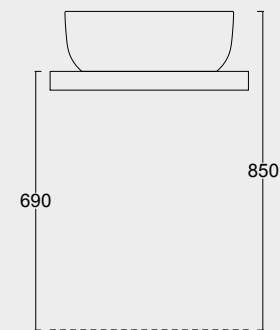

Cod. 32130101
Lavabo Unica 45x31
Unica washbasin 45x31