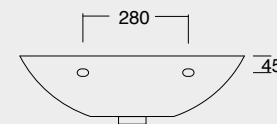

Cod. 45560101S

Lavabo Wunder 60 sospeso
Wunder washbasin 60 wall hung