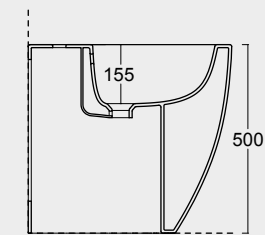

* MCUT5

mm 365 o mm 335

**

MCUT2	MCUT4	MCUT8
da 60 mm a 170 mm	210 mm	180 mm

MCUT3	MCUT	MCUT3 + MCUT2
da 60 mm a 70 mm	100 mm	da 130 mm a 300 mm

Cod. 22270101

Vaso Form H50
Form WC H50

Cod. 22280101