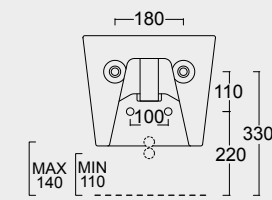

Cod. 22310101

Bidet sospeso Form
Form bidet wall hung