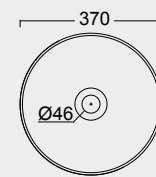

* Foro su piano ø140
Hole on shelf ø140