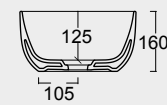

Cod. 32130101
Lavabo Unica 45x31
Unica washbasin 45x31