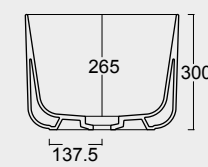

Cod. 32140101

Lavabo Unica Square 40x40 h30
Unica Square washbasin 40x40 h30