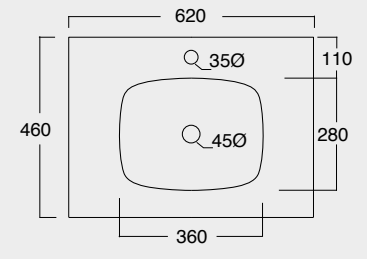

Lavabo Nur 80x35
Nur washbasin 80x35

Cod. 33120101

Vaso sospeso Nur
Nur WC wall hung

Cod. 33130101

Bidet sospeso Nur
Nur bidet wall hung

Colore antracite matt
Anthracite matt color

Cod. 33193101

Lavabo Nur 62x46
Nur washbasin 62x46