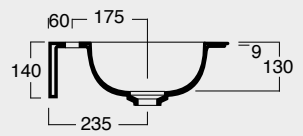

Lavabo Nur 80x35
Nur washbasin 80x35

Cod. 33120101

Vaso sospeso Nur
Nur WC wall hung

Cod. 33130101

Bidet sospeso Nur
Nur bidet wall hung

Colore antracite matt
Anthracite matt color

Cod. 33193101

Lavabo Nur 62x46
Nur washbasin 62x46