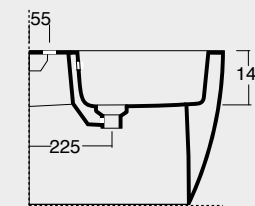

*

MCUT5
mm 365
o mm 335

**

MCUT2	MCUT4	MCUT8
da 60 mm	210 mm	180 mm
a 170 mm		

***

MCUT3	MCUT	MCUT3 + MCUT2
da 60 mm	100 mm	da 130 mm
a 70 mm		a 300 mm

Cod. 45100101

Vaso Wunder
Wunder WC

aliflush+