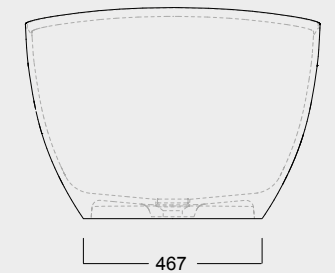

Cod. VAFELU

Vasca Feeling in Solygel® 158x77 LUCIDA senza troppo pieno, comprensiva di piletta di scarico 1" ½ in ottone
Solygel® Feeling bathtube 158x77 GLOSSY without overflow, including 1" ½ brass drain