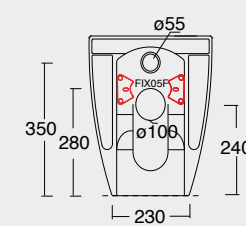

Cod. 22240101TR

Vaso Form traslato
Form WC traslato

* MCUT5

mm 365 o mm 335

**

MCUT2	MCUT4	MCUT8
da 60 mm a 170 mm	210 mm	180 mm

***

MCUT3	MCUT	MCUT3 + MCUT2
da 60 mm a 70 mm	100 mm	da 130 mm a 300 mm