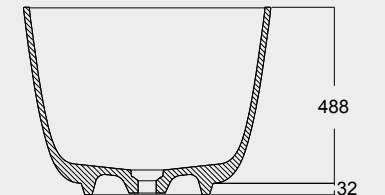

Cod. VAGELU

Vasca Gentle in Solygel® 175x75 LUCIDA
con troppo pieno, comprensiva di piletta di
scarico 1" ½ in ottone
Solygel® Gentle bathtube 175x75 GLOSSY
with overflow, including 1" ½ brass drain