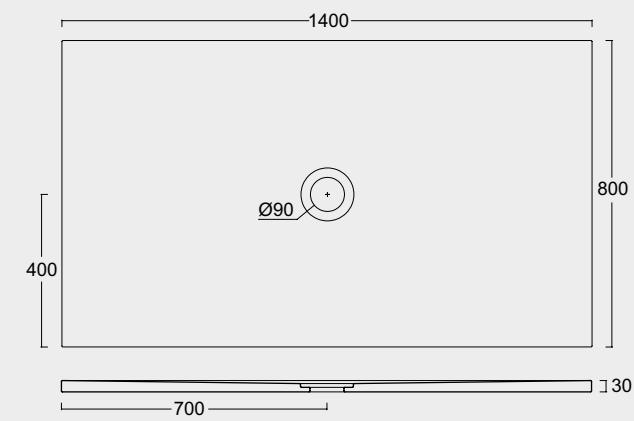

Cod. PD801403
Piatto doccia Form 80x140xh3
Form shower tray 80x140xh3