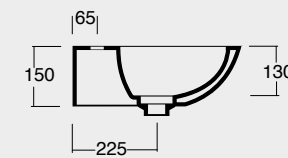

Colore bianco matt
White matt color

Cod. 45570101S
Lavabo Wunder 75 sospeso
Wunder washbasin 75 wall hung

WUNDER

MCUT5
mm 365
o mm 335

MCUT2	MCUT4	MCUT8
da 60 mm	210 mm	180 mm
a 170 mm		

MCUT3	MCUT	MCUT3 + MCUT2
da 60 mm	100 mm	da 130 mm
a 70 mm		a 300 mm