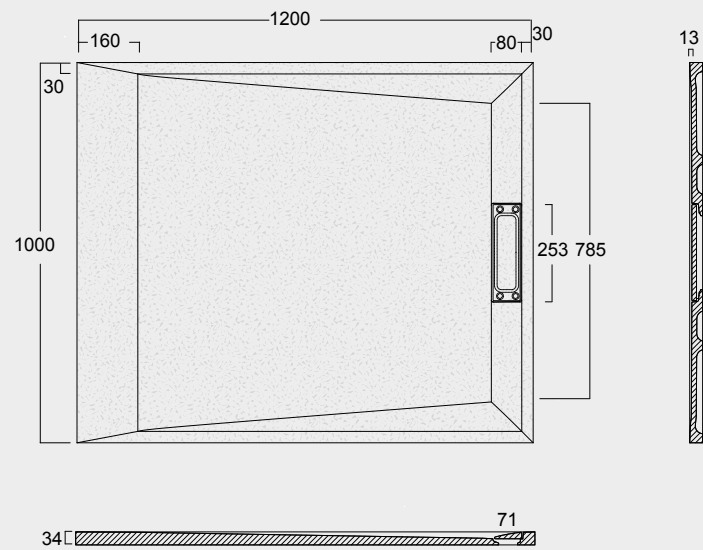

Cod. MPD10001200SSY01
Piatto doccia Summer Solytel® 100x120
comprensiva di cover Solytel® e piletta
di scarico rettangolare
Summer Shower tray Solytel® 100x120
including Solytel® cover and rectangular drain

Cod. MPD10001200SAX01
Piatto doccia Summer Solytel® 100x120
comprensiva di cover acciaio inox
e piletta di scarico rettangolare
Summer Shower tray Solytel® 100x120
including stainless steel cover
and rectangular drain