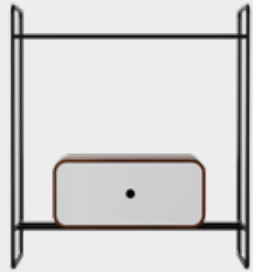

NUR

Cod. MSTNN0801

Struttura Nur
Nur structure