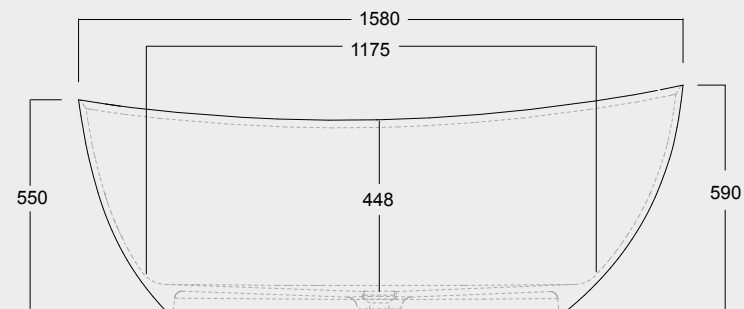

Cod. VAFELU

Vasca Feeling in Solygel® 158x77 LUCIDA senza troppo pieno, comprensiva di piletta di scarico 1" ½ in ottone
Solygel® Feeling bathtube 158x77 GLOSSY without overflow, including 1" ½ brass drain