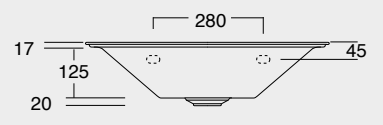

Lavabo Nur 80x35
Nur washbasin 80x35

Cod. 33120101

Vaso sospeso Nur
Nur WC wall hung

Cod. 33130101

Bidet sospeso Nur
Nur bidet wall hung

Colore antracite matt
Anthracite matt color

Cod. 33193101

Lavabo Nur 62x46
Nur washbasin 62x46