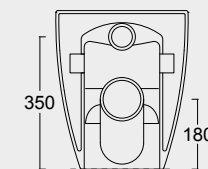

Cod. 22240101

Vaso Form
Form WC