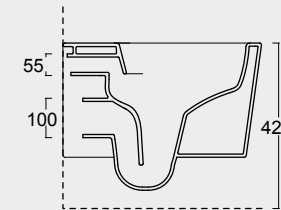

Cod. 22310101

Bidet sospeso Form
Form bidet wall hung