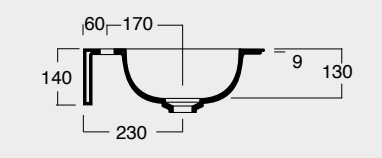

Cod. 33195101

Lavabo Nur 82x46
Nur washbasin 82x46