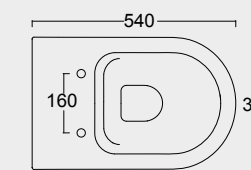

Cod. 22240101TR

Vaso Form traslato
Form WC traslato

* MCUT5

mm 365 o mm 335

**

MCUT2	MCUT4	MCUT8
da 60 mm a 170 mm	210 mm	180 mm

***

MCUT3	MCUT	MCUT3 + MCUT2
da 60 mm a 70 mm	100 mm	da 130 mm a 300 mm