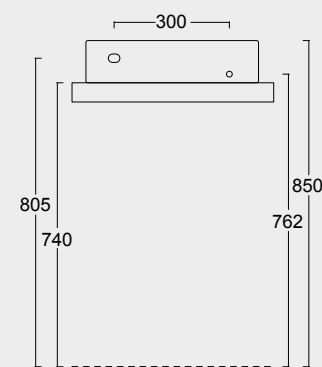

Colore nero matt
Black matt color

Cod. 34110101

Lavabo Spy 45x20
Spy washbasin 45x20