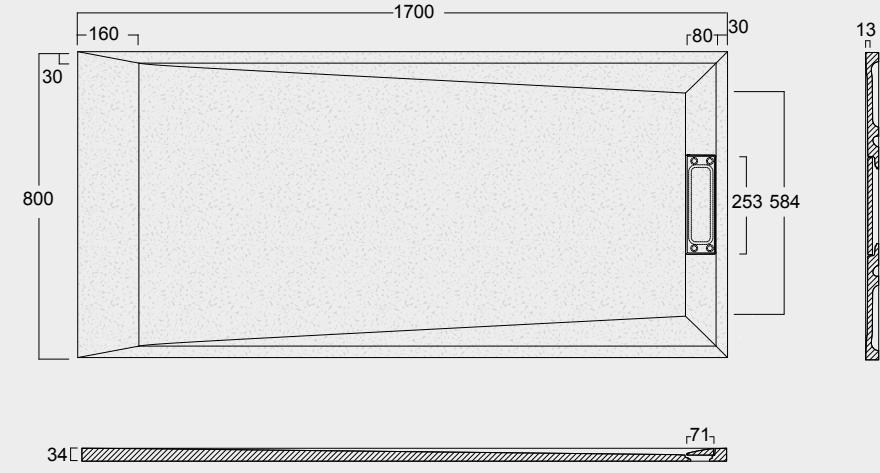

Cod. MPD8001700SSY01
Piatto doccia Summer
Solytex® 80x170
comprensiva di cover Solygel®
e piletta di scarico rettangolare
Summer Shower tray Solytex®
80x170 including Solygel® cover
and rectangular drain

Cod. MPD8001700SAX01
Piatto doccia Summer Solytex®
80x170 comprensiva di cover
acciaio inox e piletta
di scarico rettangolare
Summer Shower tray Solytex® 80x170
including stainless steel cover
and rectangular drain