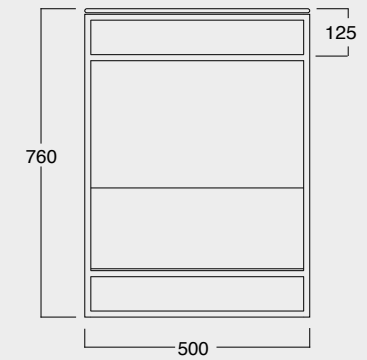

Struttura Uni cassetto finitura quercia
Uni framework oak wooden finish

Cod. MSTB10201

Struttura Uni cassetto laccato nero opaco
Uni framework black matt laquered drawer

Cod. MSTB10301

Struttura Uni cassetto laccato bianco opaco
Uni framework white matt laquered drawer