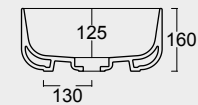

Colore sabbia matt
Sand matt color

Cod. 32190101
Lavabo Unica 50x37
Unica washbasin 50x37