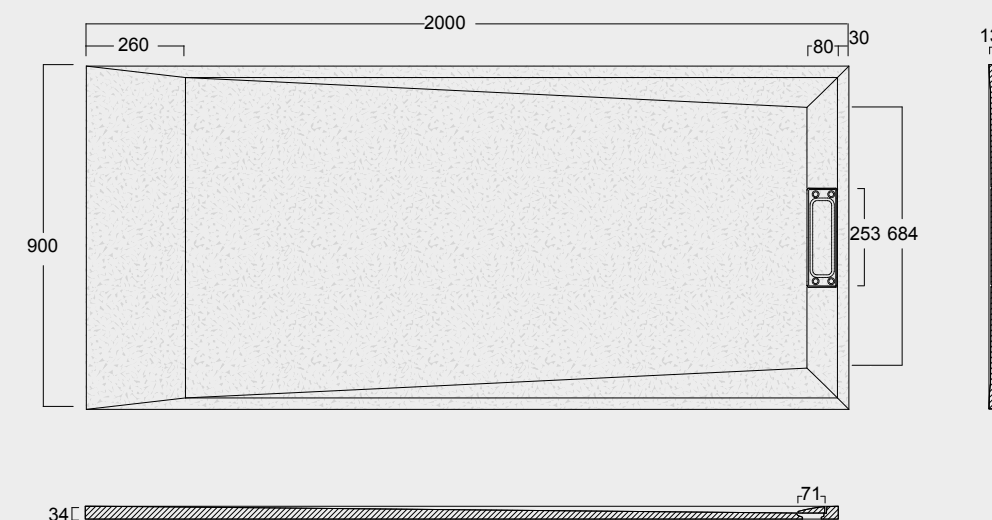

Cod. MPD9002000SSY01
Piatto doccia Summer
Solytel® 90x200
comprensiva di cover Solytel®
e piletta di scarico rettangolare
Summer Shower tray Solytel®
90x200
including Solytel® cover and
rectangular drain

Cod. MPD9002000SAX01
Piatto doccia Summer Solytel®
90x200 comprensiva di cover
acciaio inox e piletta
di scarico rettangolare
Summer Shower tray Solytel®
90x200 including stainless
steel cover and rectangular
drain