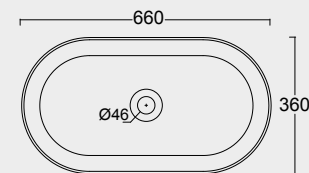

Cod. 34240101

Lavabo Spy Oval 65x35
Spy washbasin Oval 65x35