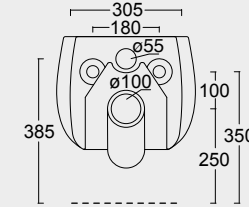

Cod. 33120101
Vaso sospeso Nur
Nur WC wall hung