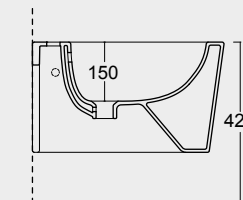

Cod. 22310101

Bidet sospeso Form
Form bidet wall hung