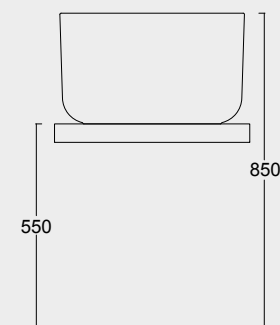

Colore bianco matt
White matt color

Cod. 32150101

Lavabo Unica Rectangular 50x40 h30
Unica Rectangular washbasin 50x40 h30