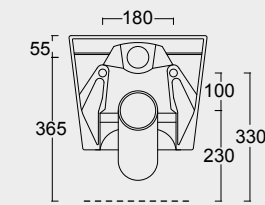

Cod. 22310101

Bidet sospeso Form
Form bidet wall hung