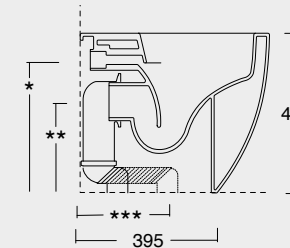

Cod. 22240101TR

Vaso Form traslato
Form WC traslato

* MCUT5

mm 365 o mm 335

**

MCUT2	MCUT4	MCUT8
da 60 mm a 170 mm	210 mm	180 mm

***

MCUT3	MCUT	MCUT3 + MCUT2
da 60 mm a 70 mm	100 mm	da 130 mm a 300 mm