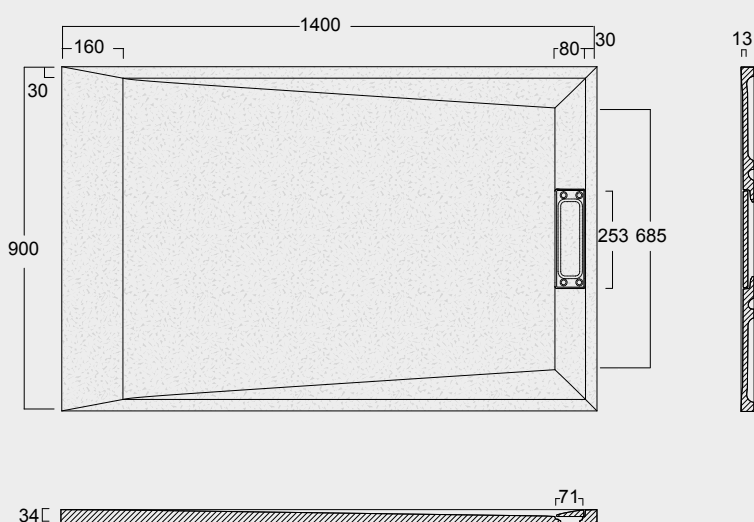

Cod. MPD9001400SSY01
Piatto doccia Summer Solytel® 90x140
comprensiva di cover Solytel® e piletta
di scarico rettangolare
Summer Shower tray Solytel® 90x140
including Solytel® cover and rectangular drain

Cod. MPD9001400SAX01
Piatto doccia Summer Solytel® 90x140
comprensiva di cover acciaio inox
e piletta di scarico rettangolare
Summer Shower tray Solytel® 90x140
including stainless steel cover
and rectangular drain