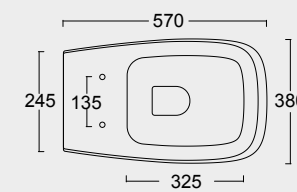

Cod. 33120101
Vaso sospeso Nur
Nur WC wall hung