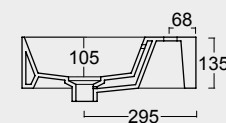

Lavabo Spy 80x25
Spy washbasin 80x25

Colore nero matt
Black matt color

Cod. 34230101

Lavabo Spy Round ø40
Spy washbasin Round ø40

Colore sabbia matt
Sand matt color

Cod. 34310101
Lavabo Spy 46x46
Spy washbasin 46x46