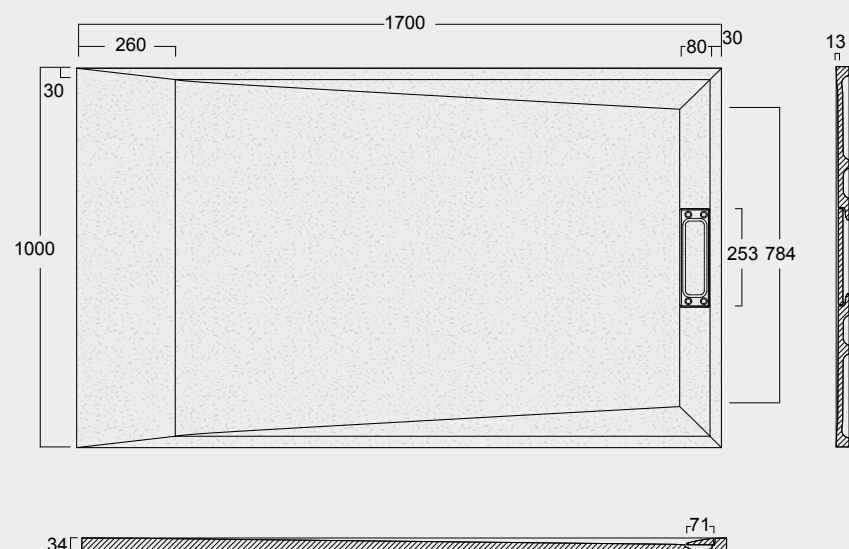

Cod. MPD10001700SSY01
Piatto doccia Summer Solytel® 100x170
comprensiva di cover Solytel® e piletta
di scarico rettangolare
Summer Shower tray Solytel® 100x170
including Solytel® cover and rectangular
drain

Cod. MPD10001700SAX01
Piatto doccia Summer Solytel® 100x170
comprensiva di cover acciaio inox
e piletta di scarico rettangolare
Summer Shower tray Solytel® 100x170
including stainless steel cover
and rectangular drain