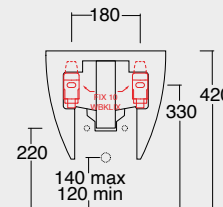

Cod. 45010101

Bidet sospeso Wunder
Wunder bidet wall hung

FORM

Lavabi sinuosi con un particolare effetto sospeso sulla base. La caratteristica forma permette una pulizia e un'igiene più profonda, oltre ad un impatto visivo unico nel suo genere.