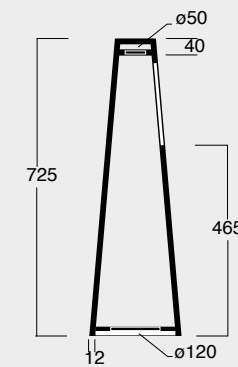

Lavabo Equilibrium h 15
Washbasin Equilibrium h 15

Colore nero matt
Black matt color

Cod. 35200101

Lavabo Equilibrium h20
Washbasin Equilibrium h20

Colore nero matt
Black matt color

Cod. 35300101
Lavabo Equilibrium h17,5
Washbasin Equilibrium h17,5