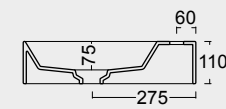

Colore nero matt
Black matt color

Cod. 34110101

Lavabo Spy 45x20
Spy washbasin 45x20