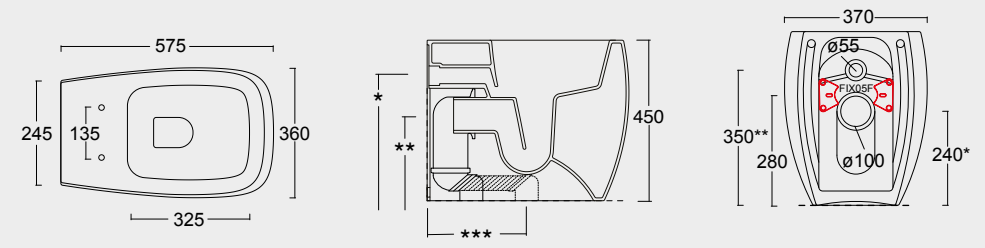

*

MCUT5
mm 365 o mm 335

**

MCUT2	MCUT4	MCUT8
da 60 mm a 170 mm	210 mm	180 mm

***

MCUT3	MCUT	MCUT3 + MCUT2
da 60 mm a 70 mm	100 mm	da 130 mm a 300 mm