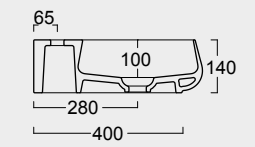

Cod. 33170101

Lavabo Nur 75x45
Nur washbasin 75x45