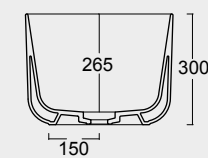

Colore bianco matt
White matt color

Cod. 32150101

Lavabo Unica Rectangular 50x40 h30
Unica Rectangular washbasin 50x40 h30