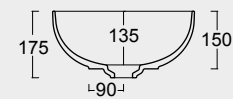

* Foro su piano ø140
Hole on shelf ø140