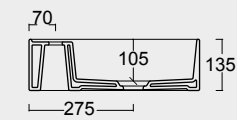

Lavabo Hide 60x45 sospeso
Hide washbasin 60x45 wall hung

Cod. PA60H