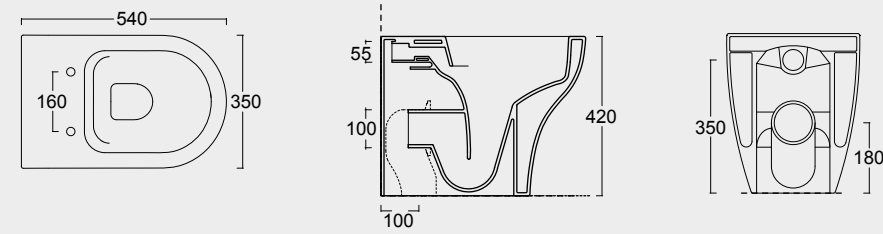

UNICA

Cod. 32200101

Vaso Unica
Unica WC