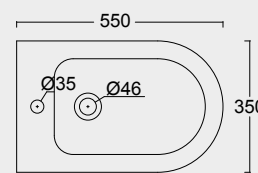

Cod. 32250101

Bidet Sospeso Unica 55
Unica wall hung bidet 55