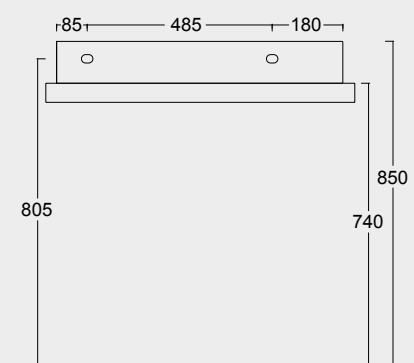

Cod. 34140101

Lavabo Spy 60x30
Spy washbasin 60x30

Colore cenere matt
Ash matt color

Cod. 34150101

Lavabo Spy 75x27
Spy washbasin 75x27

Colore bianco matt
White matt color

Cod. 34160101

Lavabo Spy 80x25
Spy washbasin 80x25