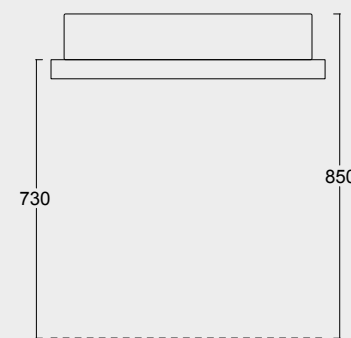

Cod. 31100101

Lavabo Hide 85x37
Hide washbasin 85x37

Colore nero matt
Black matt color

Cod. 31140101

Lavabo Hide Circle
Hide washbasin Circle

Colore verde alpi matt
Alpi green matt color

Cod. 31120101
Lavabo Hide Stadium
Hide washbasin Stadium