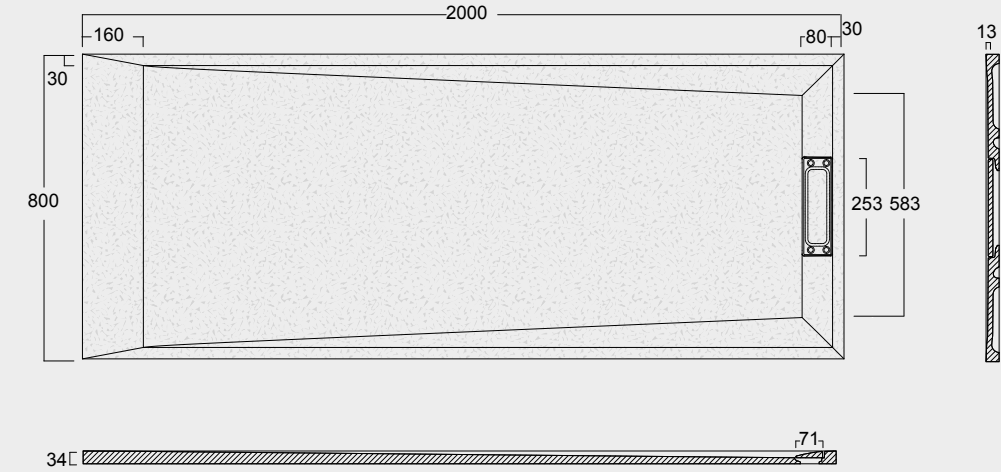

Cod. MPD8002000SSY01
Piatto doccia Summer
Solytex® 80x200
comprensiva di cover Solygel®
e piletta di scarico rettangolare
Summer Shower tray Solytex®
80x200 including Solygel®
cover and rectangular drain

Cod. MPD8002000SAX01
Piatto doccia Summer Solytex®
80x200 comprensiva di cover
acciaio inox e piletta
di scarico rettangolare
Summer Shower tray Solytex®
80x200 including stainless steel
cover and rectangular drain