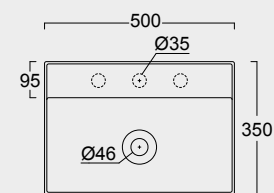

Cod. 31180101

Bidet sospeso Hide Round
Hide Round wall hung bidet

Colore bianco matt
White matt color

Cod. 31270101S

Lavabo Hide 50x35 sospeso
Hide washbasin 50x35 wall hung

Cod. PA50H

Portasalvietta
Towel holder