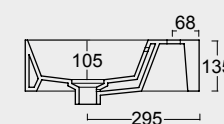

Cod. 34320101

Lavabo Spy 61x46
Spy washbasin 61x46

Cod. PA60H
Portasalvietta
Towel holder