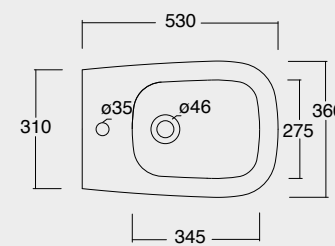

Cod. 45110101

Bidet Wunder
Wunder bidet