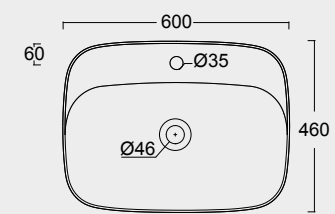

Cod. 22470101

Lavabo Form Rettangolare 60x45
Form washbasin Rectangular 60x45