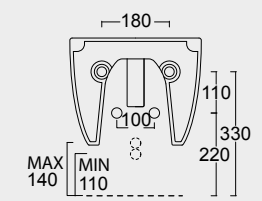

Cod. 32240101

Vaso Sospeso Unica 55
Unica wall hung WC 55

Cod. 32250101

Bidet Sospeso Unica 55
Unica wall hung bidet 55

SPY

Funzionalità e praticità. Lavabi particolarmente adatti a progetti per spazi limitati e a sale da bagno che nonostante le dimensioni non vogliono sacrificare il design.