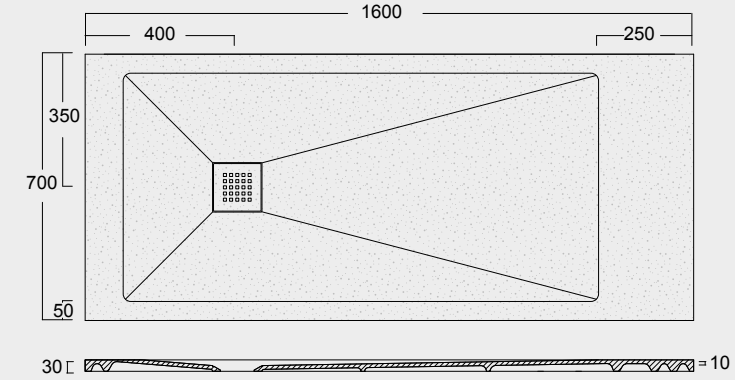

Cod. MPD7001600S01
Piatto doccia Endless Solytex® 70x160
con cover in acciaio inox 304,
piletta non inclusa
Endless Shower tray Solytex® 70x160
with 304 stainless steel cover,
drain not included