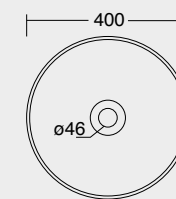

Lavabo Equilibrium h 15
Washbasin Equilibrium h 15

Colore nero matt
Black matt color

Cod. 35200101

Lavabo Equilibrium h20
Washbasin Equilibrium h20

Colore nero matt
Black matt color

Cod. 35300101
Lavabo Equilibrium h17,5
Washbasin Equilibrium h17,5