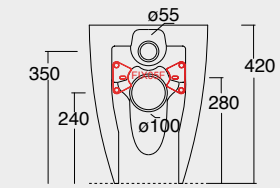

Colore bianco matt
White matt color

Cod. 45570101S
Lavabo Wunder 75 sospeso
Wunder washbasin 75 wall hung

WUNDER

MCUT5
mm 365
o mm 335

MCUT2	MCUT4	MCUT8
da 60 mm	210 mm	180 mm
a 170 mm		

MCUT3	MCUT	MCUT3 + MCUT2
da 60 mm	100 mm	da 130 mm
a 70 mm		a 300 mm