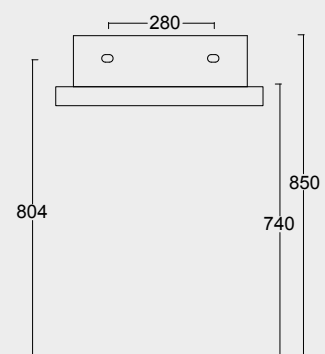

Lavabo Spy 80x25
Spy washbasin 80x25

Colore nero matt
Black matt color

Cod. 34230101

Lavabo Spy Round ø40
Spy washbasin Round ø40

Colore sabbia matt
Sand matt color

Cod. 34310101
Lavabo Spy 46x46
Spy washbasin 46x46