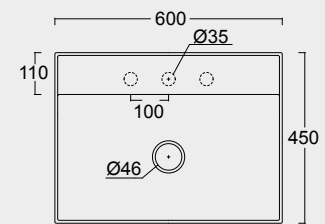

Cod. 31230101S