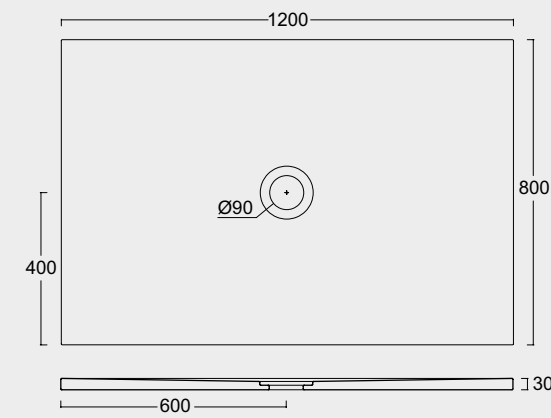

Cod. PD801203
Piatto doccia Form 80x120xh3
Form shower tray 80x120xh3