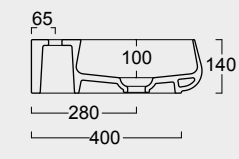

Cod. 33250101

Lavabo Nur 60x35
Nur washbasin 60x35

Colore antracite matt
Anthracite matt color

Cod. 33240101

Lavabo Nur 80x35
Nur washbasin 80x35

Colore sabbia matt
Sand matt color

Cod. 33180101
Lavabo Nur 55x45
Nur washbasin 55x45