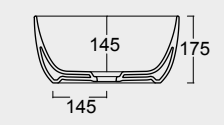

Cod. 32110101
Lavabo Unica 70x38
Unica washbasin 70x38