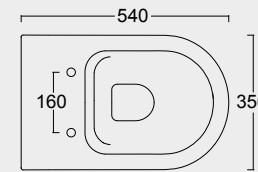

* MCUT5

mm 365 o mm 335

**

MCUT2	MCUT4	MCUT8
da 60 mm a 170 mm	210 mm	180 mm

MCUT3	MCUT	MCUT3 + MCUT2
da 60 mm a 70 mm	100 mm	da 130 mm a 300 mm

Cod. 22270101

Vaso Form H50
Form WC H50

Cod. 22280101