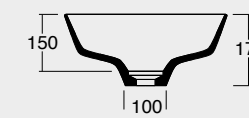

Lavabo Equilibrium h 15
Washbasin Equilibrium h 15

Colore nero matt
Black matt color

Cod. 35200101

Lavabo Equilibrium h20
Washbasin Equilibrium h20

Colore nero matt
Black matt color

Cod. 35300101
Lavabo Equilibrium h17,5
Washbasin Equilibrium h17,5