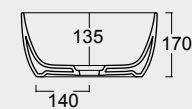

Cod. 32120101

Lavabo Unica 55x35
Unica washbasin 55x35