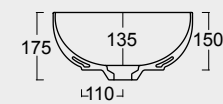

* Foro su piano ø140
Hole on shelf ø140