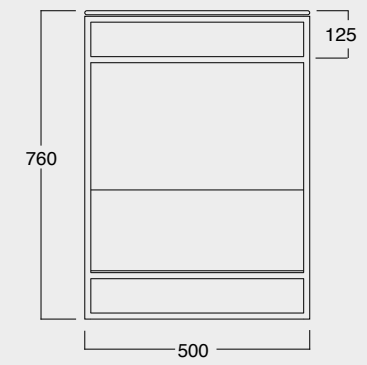

Cod. MSTB75201

Struttura Uni cassetto laccato nero opaco
Uni framework black matt laquered drawer