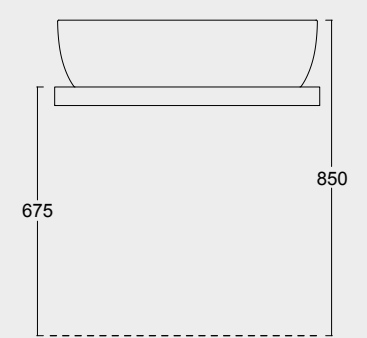

Cod. 32110101
Lavabo Unica 70x38
Unica washbasin 70x38