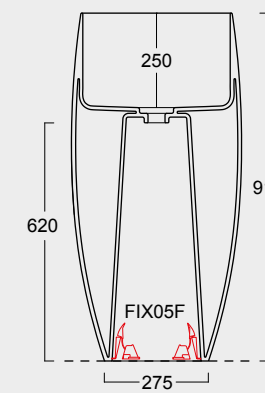

Cod. 33140101
Lavabo Nur Freestanding
Nur washbasin Freestanding