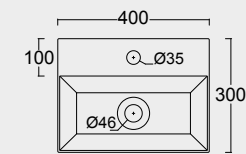

Cod. PA60H
Portasalviette
Towel holder

Colore bianco matt
White matt color

Cod. 34130101

Lavabo Spy 30x30
Spy washbasin 30x30

Colore bianco matt
White matt color

Cod. 34120101

Lavabo Spy 40x30
Spy washbasin 40x30