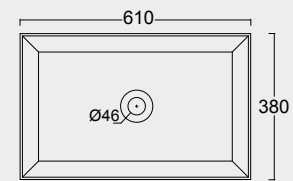

Cod. 34250101

Lavabo Spy Rectangular 60x37
Spy washbasin Rectangular 60x37