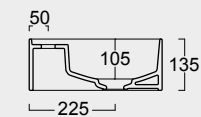

Cod. 31180101

Bidet sospeso Hide Round
Hide Round wall hung bidet

Colore bianco matt
White matt color

Cod. 31270101S

Lavabo Hide 50x35 sospeso
Hide washbasin 50x35 wall hung

Cod. PA50H

Portasalvietta
Towel holder