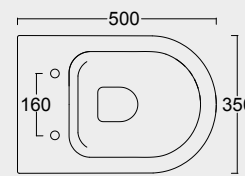

Cod. 22310101

Bidet sospeso Form
Form bidet wall hung