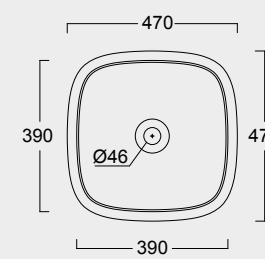

Cod. 33230101
Lavabo Nur Freestanding Open
Nur Open washbasin Freestanding

Cod. 33100101

Vaso Nur
WC Nur

MCUT5
mm 365 o mm 335

MCUT2	MCUT4	MCUT8
da 60 mm a 170 mm	210 mm	180 mm

MCUT3	MCUT	MCUT3 + MCUT2
da 60 mm a 70 mm	100 mm	da 130 mm a 300 mm