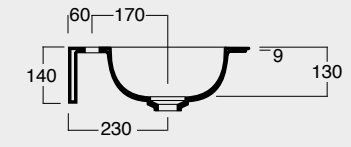

Lavabo Nur 102x46
Nur washbasin 102x46