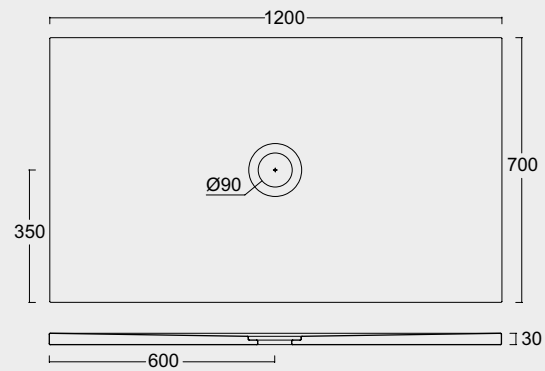

Cod. PD701203
Piatto doccia Form 70x120xh3
Form shower tray 70x120xh3