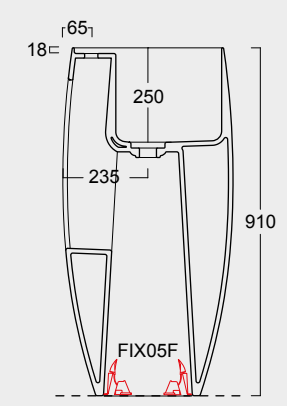

Cod. 33150101

Lavabo Nur Freestanding Plan
Nur washbasin Freestanding Plan