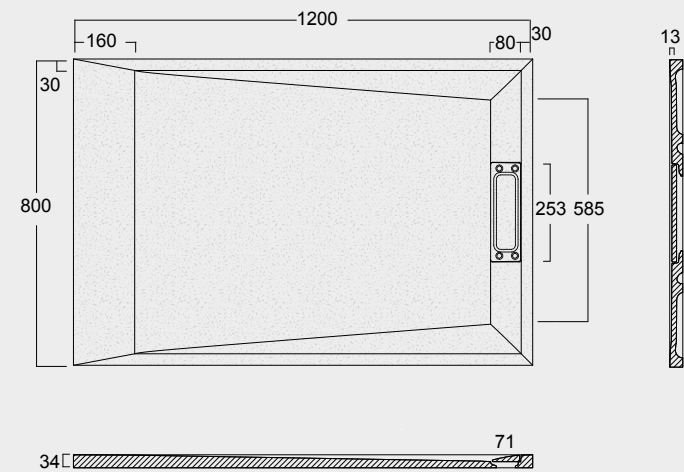

Cod. MPD8001200SSY01
Piatto doccia Summer Solytex® 80x120
comprensiva di cover Solygel® e piletta
di scarico rettangolare
Summer Shower tray Solytex® 80x120
including Solygel® cover and rectangular drain

Cod. MPD8001200SAX01
Piatto doccia Summer Solytex® 80x120
comprensiva di cover acciaio inox
e piletta di scarico rettangolare
Summer Shower tray Solytex® 80x120
including stainless steel cover
and rectangular drain