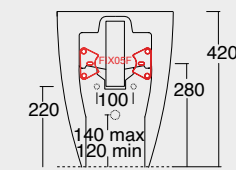

*

MCUT5
mm 365
o mm 335

**

MCUT2	MCUT4	MCUT8
da 60 mm	210 mm	180 mm
a 170 mm		

***

MCUT3	MCUT	MCUT3 + MCUT2
da 60 mm	100 mm	da 130 mm
a 70 mm		a 300 mm

Cod. 45100101

Vaso Wunder
Wunder WC

aliflush+