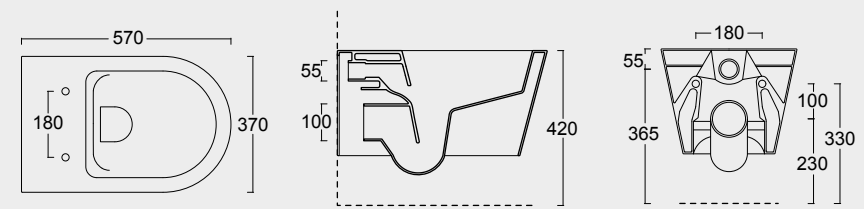

Cod. 31180101

Bidet sospeso Hide Round
Hide Round wall hung bidet