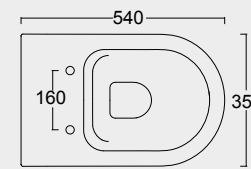

* Foro su piano ø140
Hole on shelf ø140

Cod. 22440101

Lavabo Form 60x35 h15
Form washbasin 60x35 h15

Colore bianco matt
White matt color

NEW Cod. 22490101

Lavabo Form 68x45 h15,5
Form washbasin 68x45 h15,5