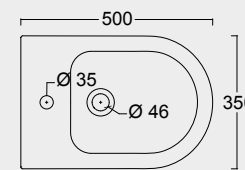

Cod. 22310101

Bidet sospeso Form
Form bidet wall hung