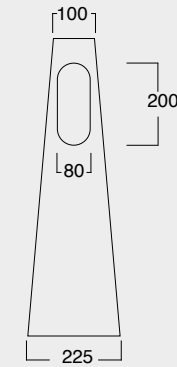

Lavabo Equilibrium h 15
Washbasin Equilibrium h 15

Colore nero matt
Black matt color

Cod. 35200101

Lavabo Equilibrium h20
Washbasin Equilibrium h20

Colore nero matt
Black matt color

Cod. 35300101
Lavabo Equilibrium h17,5
Washbasin Equilibrium h17,5