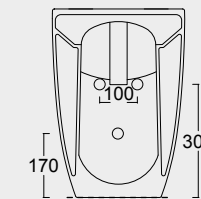

* MCUT5

mm 365 o mm 335

**

MCUT2	MCUT4	MCUT8
da 60 mm a 170 mm	210 mm	180 mm

MCUT3	MCUT	MCUT3 + MCUT2
da 60 mm a 70 mm	100 mm	da 130 mm a 300 mm

Cod. 22270101

Vaso Form H50
Form WC H50

Cod. 22280101