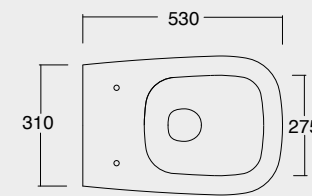

Colore bianco matt
White matt color

Cod. 45570101S
Lavabo Wunder 75 sospeso
Wunder washbasin 75 wall hung

WUNDER

MCUT5
mm 365
o mm 335

MCUT2	MCUT4	MCUT8
da 60 mm	210 mm	180 mm
a 170 mm		

MCUT3	MCUT	MCUT3 + MCUT2
da 60 mm	100 mm	da 130 mm
a 70 mm		a 300 mm