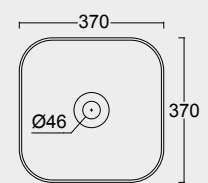

Cod. 32170101

Lavabo Unica 37x37
Unica washbasin 37x37