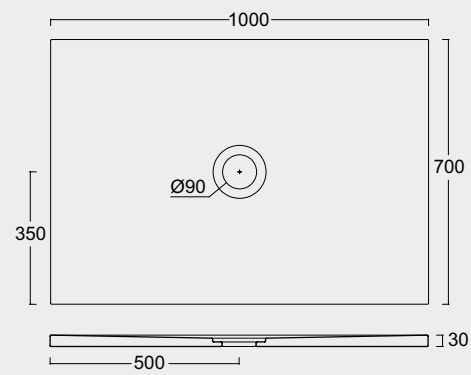

P I A T T I
D O C C I A
F O R M
s h o w e r
t r a y s

La funzionalità e la resistenza della ceramica unite alle nuove tecnologie ci permettono di produrre piatti doccia da soli 3cm di spessore, disponibili in tutti i colori Alice e anche in bianco materico. The functionality and resistance of ceramic combined with new technologies allow us to produce shower trays with a thickness of only 3cm, available in all Alice colours and also in materic white.