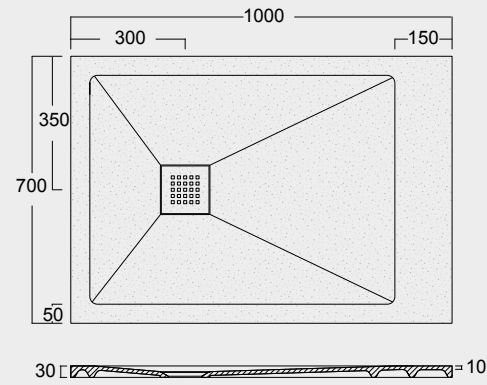

Cod. MPD7001000S01
Piatto doccia Endless Solytex® 70x100
con cover in acciaio inox 304,
piletta non inclusa
Endless Shower tray Solytex® 70x100
with 304 stainless steel cover,
drain not included