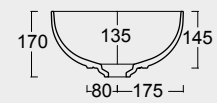

* Foro su piano ø140
Hole on shelf ø140

Cod. 22440101

Lavabo Form 60x35 h15
Form washbasin 60x35 h15