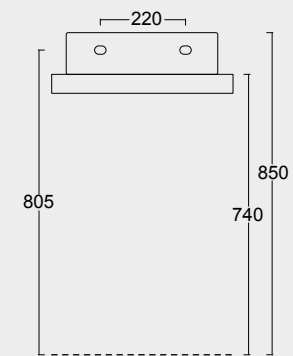

Cod. PA60H
Portasalviette
Towel holder

Colore bianco matt
White matt color

Cod. 34130101

Lavabo Spy 30x30
Spy washbasin 30x30

Colore bianco matt
White matt color

Cod. 34120101

Lavabo Spy 40x30
Spy washbasin 40x30