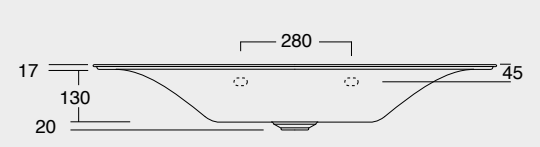

Lavabo Nur 102x46
Nur washbasin 102x46