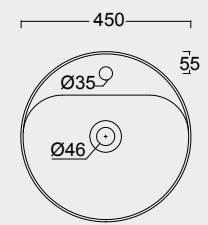

Cod. 22480101

Lavabo Form ø45
Form washbasin ø45