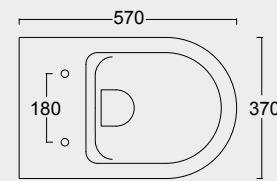

Cod. 31200101

Bidet Hide Square
Hide bidet Square

Cod. 31210101

Vaso sospeso Hide Square
Hide Square wall hung WC

Cod. 31220101

Bidet sospeso Hide Square
Hide Square wall hung bidet

Cod. 31150101

Vaso Hide Round
Hide WC Round