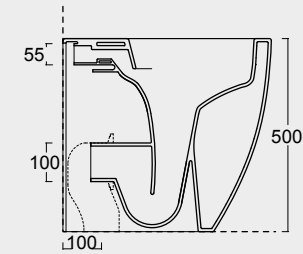

* MCUT5

mm 365 o mm 335

**

MCUT2	MCUT4	MCUT8
da 60 mm a 170 mm	210 mm	180 mm

MCUT3	MCUT	MCUT3 + MCUT2
da 60 mm a 70 mm	100 mm	da 130 mm a 300 mm

Cod. 22270101

Vaso Form H50
Form WC H50

Cod. 22280101