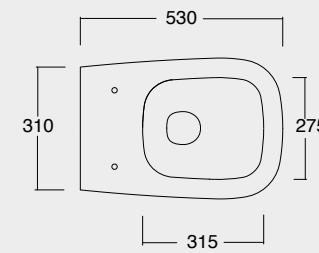

Cod. 45000101

Vaso sospeso Wunder
Wunder WC wall hung

aliflush+