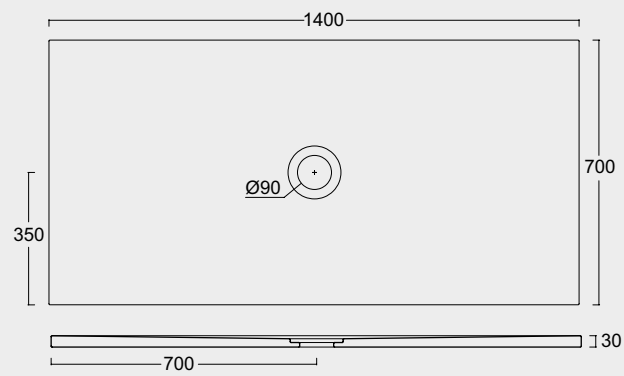

Cod. PD701403
Piatto doccia Form 70x140xh3
Form shower tray 70x140xh3