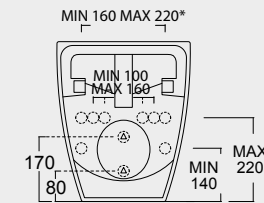

Cod. 22250101

Bidet Form
Form bidet

* MCUT7

da 160 a 220