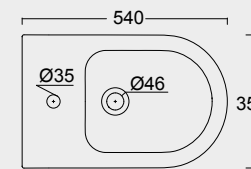

Cod. 22250101

Bidet Form
Form bidet

* MCUT7

da 160 a 220