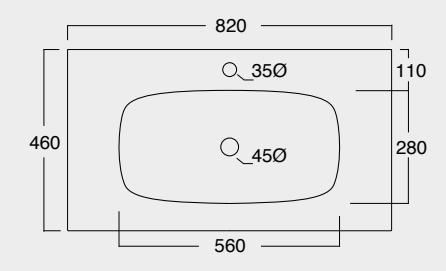

Cod. 33195101

Lavabo Nur 82x46
Nur washbasin 82x46