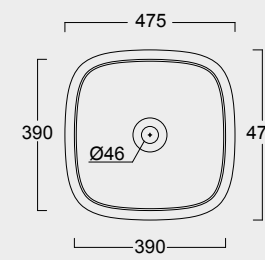

Cod. 33140101
Lavabo Nur Freestanding
Nur washbasin Freestanding