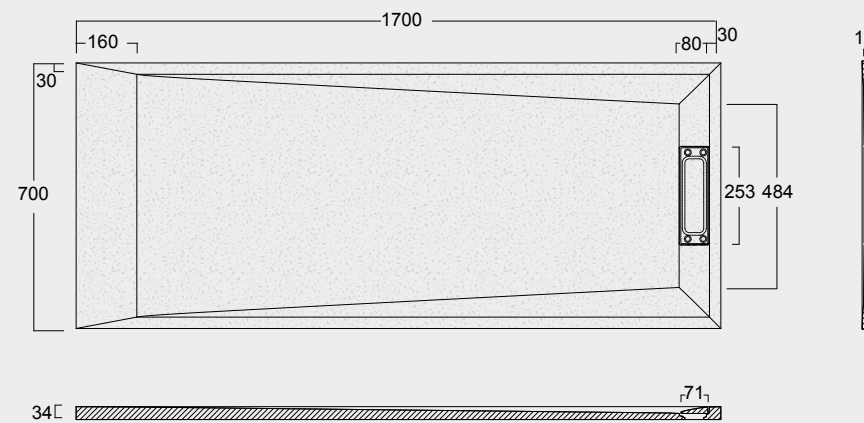

Cod. MPD7001700SSY01
Piatto doccia Summer Solytex® 70x170
comprensiva di cover Solygel® e piletta
di scarico rettangolare
Summer Shower tray Solytex® 70x170
including Solygel® cover and
rectangular drain

Cod. MPD7001700SAX01
Piatto doccia Summer Solytex® 70x170
comprensiva di cover acciaio inox
e piletta di scarico rettangolare
Summer Shower tray
Solytex® 70x170 including s
tainless steel cover and
rectangular drain