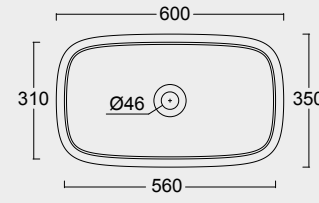

Cod. 33250101

Lavabo Nur 60x35
Nur washbasin 60x35