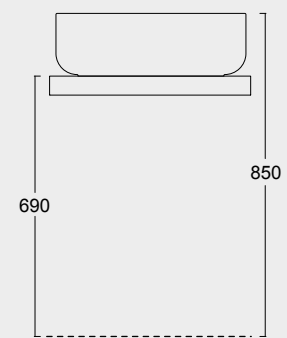

Cod. 32190101
Lavabo Unica 50x37
Unica washbasin 50x37