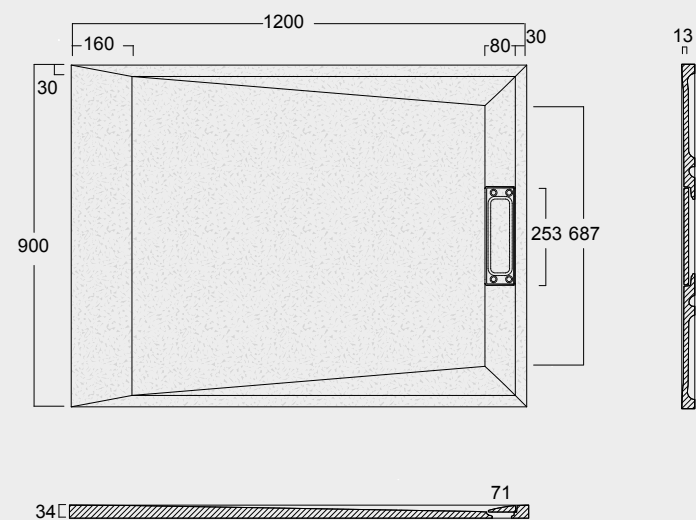

Cod. MPD9001200SSY01
Piatto doccia Summer Solytel® 90x120
comprensiva di cover Solytel® e piletta
di scarico rettangolare
Summer Shower tray Solytel® 90x120
including Solytel® cover and rectangular drain

Cod. MPD9001200SAX01
Piatto doccia Summer Solytel® 90x120
comprensiva di cover acciaio inox
e piletta di scarico rettangolare
Summer Shower tray Solytel® 90x120
including stainless steel cover
and rectangular drain