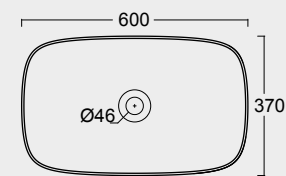

* Foro su piano ø140
Hole on shelf ø140