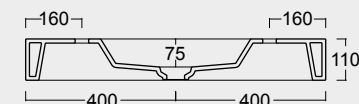

Cod. 34140101

Lavabo Spy 60x30
Spy washbasin 60x30

Colore cenere matt
Ash matt color

Cod. 34150101

Lavabo Spy 75x27
Spy washbasin 75x27

Colore bianco matt
White matt color

Cod. 34160101

Lavabo Spy 80x25
Spy washbasin 80x25