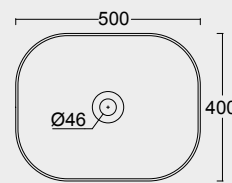

Colore bianco matt
White matt color

Cod. 32150101

Lavabo Unica Rectangular 50x40 h30
Unica Rectangular washbasin 50x40 h30