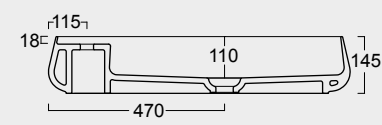

Cod. 33190101

Lavabo Nur 80x40 Plan
Nur washbasin 80x40 Plan