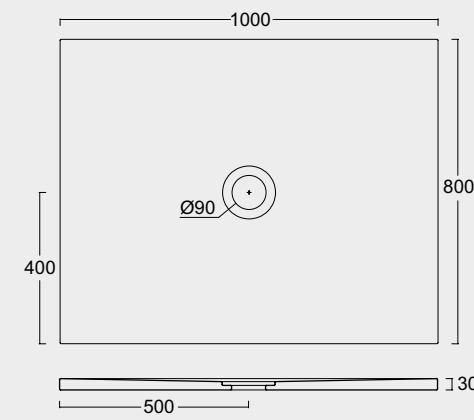

Cod. PD801003
Piatto doccia Form 80x100xh3
Form shower tray 80x100xh3