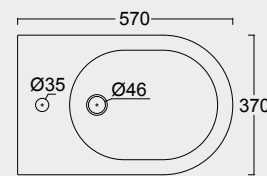

Cod. 31200101

Bidet Hide Square
Hide bidet Square

Cod. 31210101

Vaso sospeso Hide Square
Hide Square wall hung WC

Cod. 31220101

Bidet sospeso Hide Square
Hide Square wall hung bidet

Cod. 31150101

Vaso Hide Round
Hide WC Round