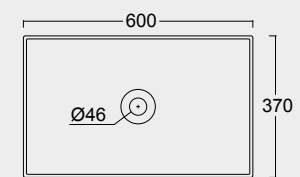

Cod. 31130101

Lavabo Hide 60x37
Hide washbasin 60x37