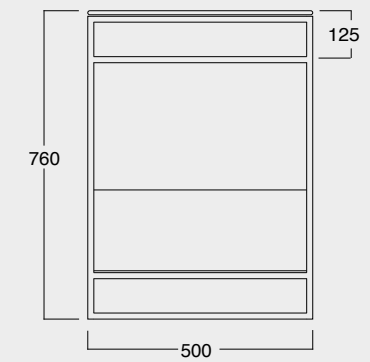

Cod. MSTB75201

Struttura Uni cassetto laccato nero opaco
Uni framework black matt laquered drawer

Cod. MSTB50301

Struttura Uni cassetto laccato bianco opaco
Uni framework white matt laquered drawer

NUR®

Sottigliezza ed eleganza. La morbida struttura NUR accoglie con rigorose geometrie il lavabo a sospensione per un'atmosfera ricercata. Acciaio inox verniciato a polveri, cassetto in legno con finitura ebano, chiusura rallentata e frontale personalizzabile con tutti i nostri colori.