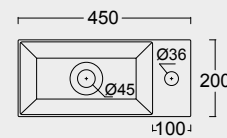

Colore nero matt
Black matt color

Cod. 34110101

Lavabo Spy 45x20
Spy washbasin 45x20