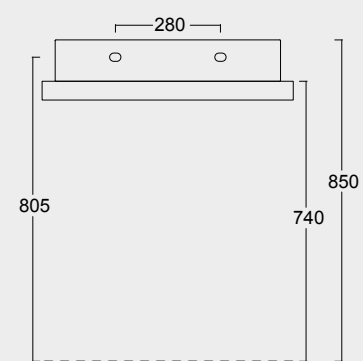

Cod. 34140101

Lavabo Spy 60x30
Spy washbasin 60x30