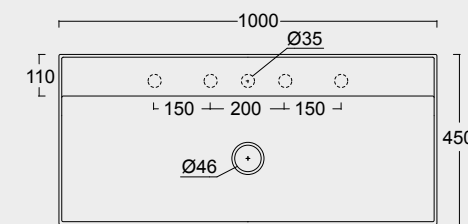

Cod. 31250101S