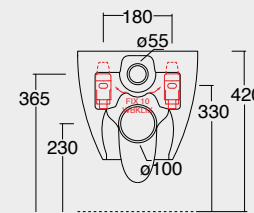

Cod. 45000101

Vaso sospeso Wunder
Wunder WC wall hung

aliflush+

Cod. 45010101

Bidet sospeso Wunder
Wunder bidet wall hung