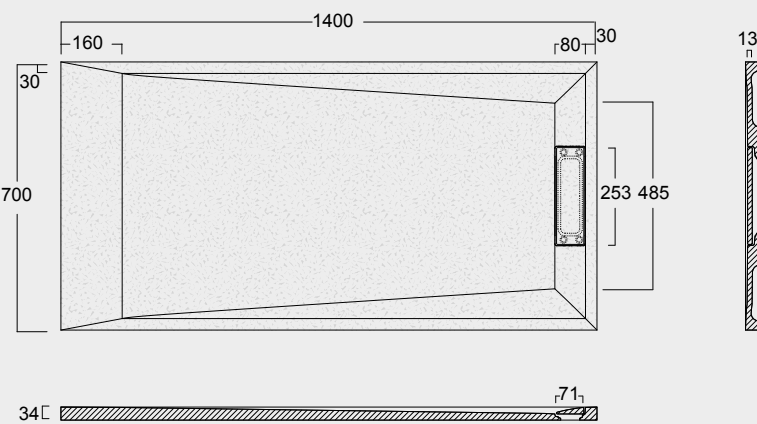

Cod. MPD7001400SSY01
Piatto doccia Summer Solytex® 70x140
comprensiva di cover Solygel® e piletta
di scarico rettangolare
Summer Shower tray Solytex® 70x140
including Solygel® cover and rectangular drain

Cod. MPD7001400SAX01
Piatto doccia Summer Solytex® 70x140
comprensiva di cover acciaio inox
e piletta di scarico rettangolare
Summer Shower tray Solytex® 70x140
including stainless steel cover
and rectangular drain