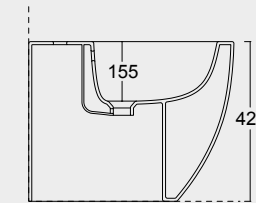

Cod. 22250101

Bidet Form
Form bidet

* MCUT7

da 160 a 220