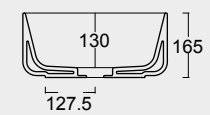

Cod. 32170101

Lavabo Unica 37x37
Unica washbasin 37x37