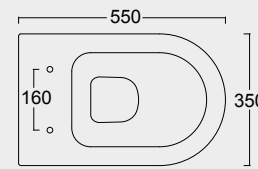

Cod. 32250101

Bidet Sospeso Unica 55
Unica wall hung bidet 55