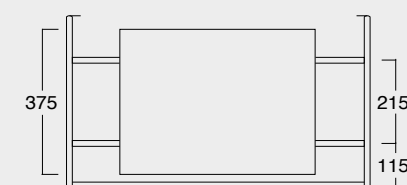

NUR

Cod. MSTNN0801

Struttura Nur
Nur structure

Cod. MSTNN0801

Struttura Nur con cassetto in legno
Nur framework with wooden drawer

Frontale personalizzabile con tutti i nostri colori.
Customizable front with our colours.