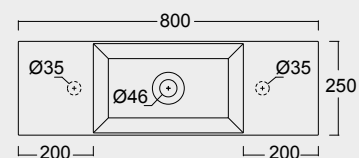

Cod. 34140101

Lavabo Spy 60x30
Spy washbasin 60x30

Colore cenere matt
Ash matt color

Cod. 34150101

Lavabo Spy 75x27
Spy washbasin 75x27

Colore bianco matt
White matt color

Cod. 34160101

Lavabo Spy 80x25
Spy washbasin 80x25