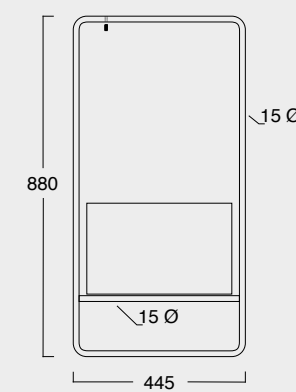

NUR

Cod. MSTNN0801

Struttura Nur
Nur structure

Cod. MSTNN0801

Struttura Nur con cassetto in legno
Nur framework with wooden drawer

Frontale personalizzabile con tutti i nostri colori.
Customizable front with our colours.