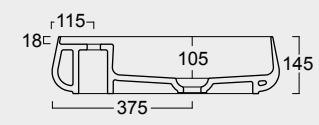

Cod. 33210101

Lavabo Nur 60x45 Plan
Nur washbasin 60x45 Plan

Colore verde alpi matt
Alpi green matt color

Cod. 33200101
Lavabo Nur 60x40 Plan
Nur washbasin 60x40 Plan

Colore nero matt
Black matt color

Cod. 33190101