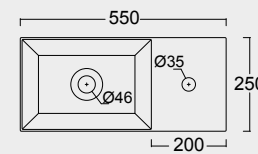

Colore nero matt
Black matt color

Cod. 34110101

Lavabo Spy 45x20
Spy washbasin 45x20

Colore bianco matt
White matt color

Cod. 34100101

Lavabo Spy 55x25
Spy washbasin 55x25

Colore antracite matt
Anthracite matt color