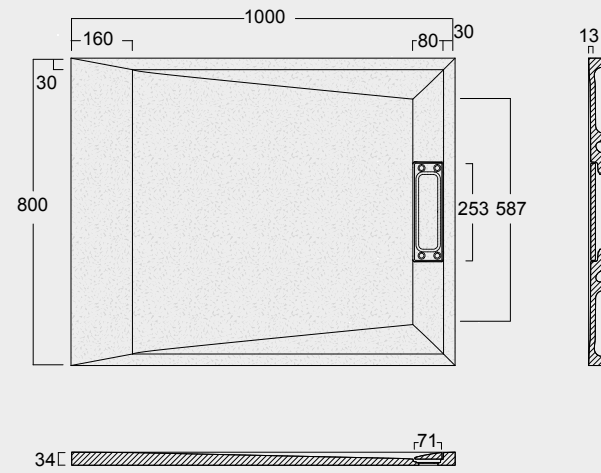

Cod. MPD8001000SSY01
Piatto doccia Summer Solytex® 80x100
comprensiva di cover Solygel® e piletta
di scarico rettangolare
Summer Shower tray Solytex® 80x100
including Solygel® cover and rectangular drain

Cod. MPD8001000SAX01
Piatto doccia Summer Solytex® 80x100
comprensiva di cover acciaio inox
e piletta di scarico rettangolare
Summer Shower tray Solytex® 80x100
including stainless steel cover
and rectangular drain