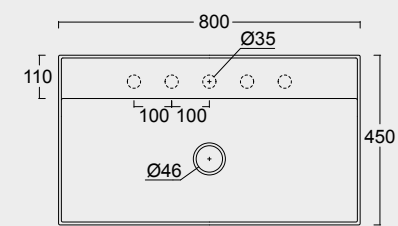

Cod. 31240101S