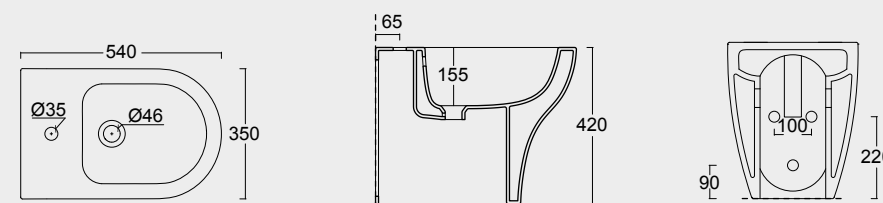

Cod. 32210101

Bidet Unica
Unica bidet