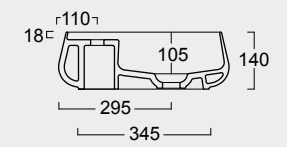

Cod. 33210101

Lavabo Nur 60x45 Plan
Nur washbasin 60x45 Plan