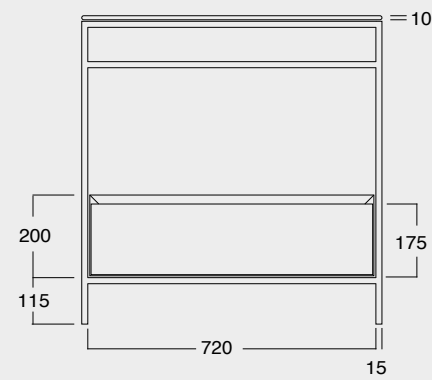

Cod. MSTB75201

Struttura Uni cassetto laccato nero opaco
Uni framework black matt laquered drawer