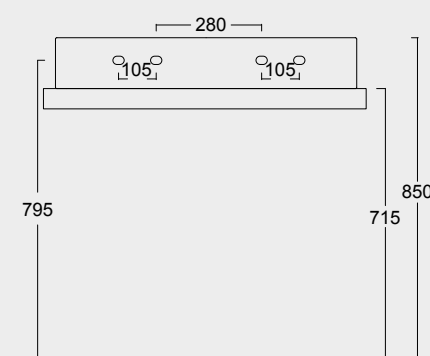

Lavabo Hide 80x45 sospeso
Hide washbasin 80x45 wall hung

Cod. PA80H