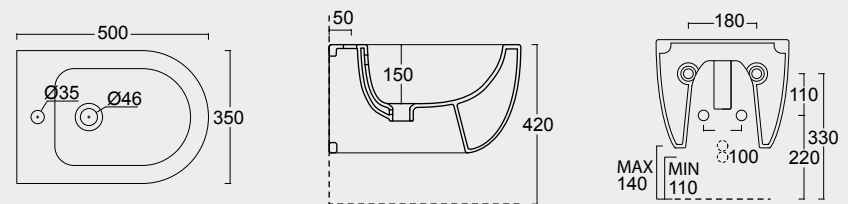

Cod. 32230101

Bidet Sospeso Unica 50
Unica wall hung bidet 50