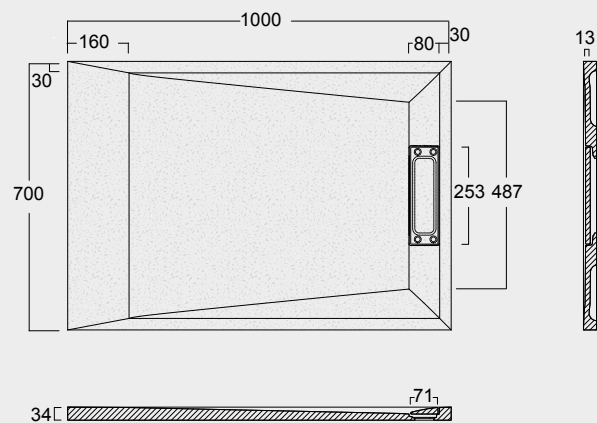

Cod. MPD7001000SSY01
Piatto doccia Summer Solytex® 70x100
comprensiva di cover Solygel® e piletta
di scarico rettangolare
Summer Shower tray Solytex® 70x100
including Solygel® cover and rectangular drain

Cod. MPD7001000SAX01
Piatto doccia Summer Solytex® 70x100
comprensiva di cover acciaio inox
e piletta di scarico rettangolare
Summer Shower tray Solytex® 70x100
including stainless steel cover
and rectangular drain