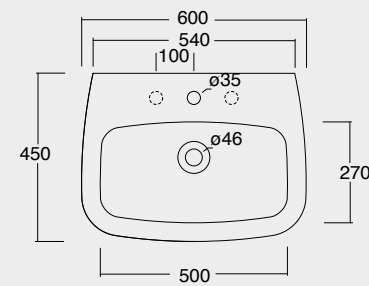

Cod. 45560101S

Lavabo Wunder 60 sospeso
Wunder washbasin 60 wall hung