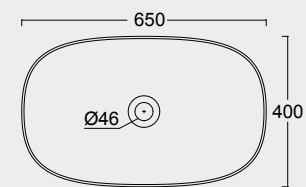

Cod. 22400101

Lavabo Form 65x40
Form washbasin 65x40