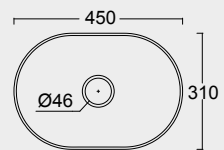

Cod. 32130101
Lavabo Unica 45x31
Unica washbasin 45x31