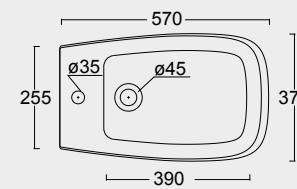

Cod. 33130101
Bidet sospeso Nur
Nur bidet wall hung