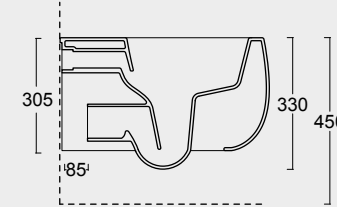

Cod. 33110101

Bidet Nur
Bidet Nur

Cod. 33120101
Vaso sospeso Nur
Nur WC wall hung

Cod. 33130101
Bidet sospeso Nur
Nur bidet wall hung

HIDE

Forme iconiche. Curve decise e generosi piani d'appoggio per adattarsi ad ogni bagno ed ad ogni esigenza. Funzionalità quotidiana ed estetica razionale.