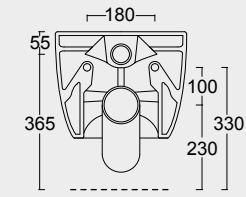

Cod. 32240101

Vaso Sospeso Unica 55
Unica wall hung WC 55

Cod. 32250101

Bidet Sospeso Unica 55
Unica wall hung bidet 55

SPY

Funzionalità e praticità. Lavabi particolarmente adatti a progetti per spazi limitati e a sale da bagno che nonostante le dimensioni non vogliono sacrificare il design.