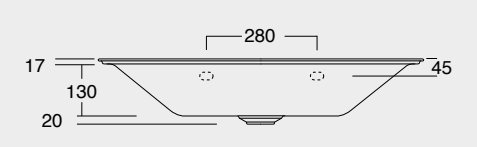

Cod. 33195101

Lavabo Nur 82x46
Nur washbasin 82x46