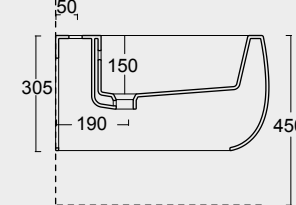

Cod. 33130101
Bidet sospeso Nur
Nur bidet wall hung