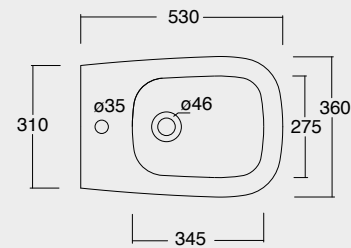

Cod. 45010101

Bidet sospeso Wunder
Wunder bidet wall hung

FORM

Lavabi sinuosi con un particolare effetto sospeso sulla base. La caratteristica forma permette una pulizia e un'igiene più profonda, oltre ad un impatto visivo unico nel suo genere.