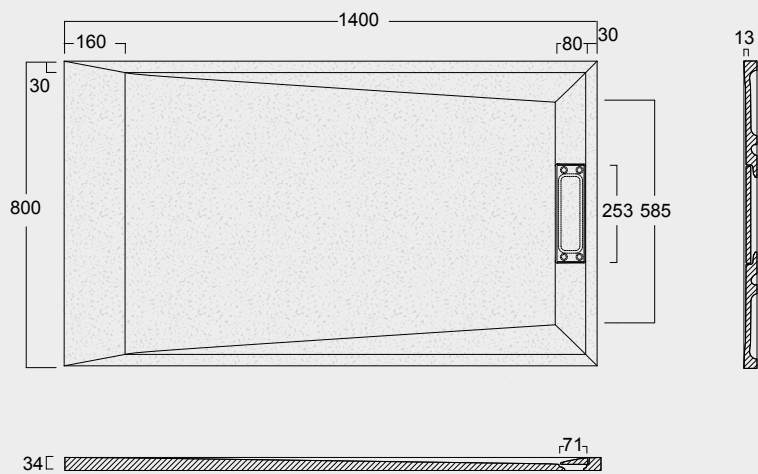

Cod. MPD8001400SSY01
Piatto doccia Summer Solytex® 80x140
comprensiva di cover Solygel® e piletta
di scarico rettangolare
Summer Shower tray Solytex® 80x140
including Solygel® cover and rectangular drain

Cod. MPD8001400SAX01
Piatto doccia Summer Solytex® 80x140
comprensiva di cover acciaio inox
e piletta di scarico rettangolare
Summer Shower tray Solytex® 80x140
including stainless steel cover
and rectangular drain