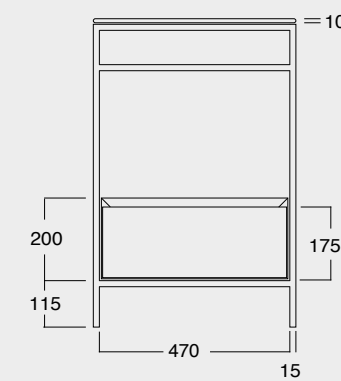

Cod. MSTB75201

Struttura Uni cassetto laccato nero opaco
Uni framework black matt laquered drawer

Cod. MSTB50301

Struttura Uni cassetto laccato bianco opaco
Uni framework white matt laquered drawer

NUR®

Sottigliezza ed eleganza. La morbida struttura NUR accoglie con rigorose geometrie il lavabo a sospensione per un'atmosfera ricercata. Acciaio inox verniciato a polveri, cassetto in legno con finitura ebano, chiusura rallentata e frontale personalizzabile con tutti i nostri colori.