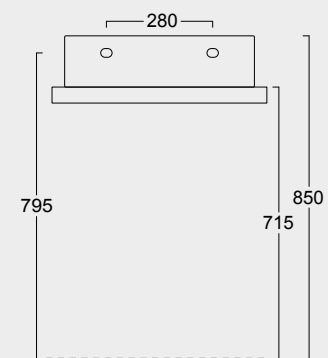

Cod. 31180101

Bidet sospeso Hide Round
Hide Round wall hung bidet

Colore bianco matt
White matt color

Cod. 31270101S

Lavabo Hide 50x35 sospeso
Hide washbasin 50x35 wall hung

Cod. PA50H

Portasalvietta
Towel holder