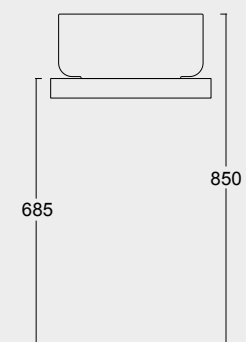

Cod. 32170101

Lavabo Unica 37x37
Unica washbasin 37x37