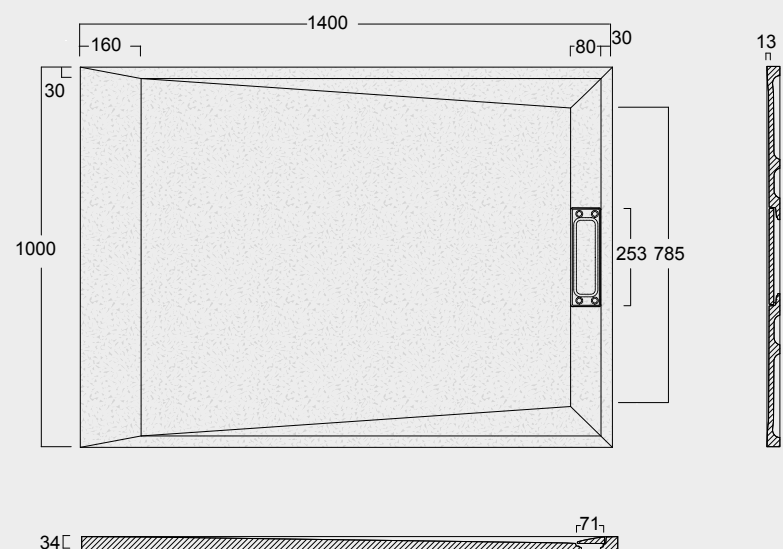

Cod. MPD10001400SSY01
Piatto doccia Summer Solytel® 100x140
comprensiva di cover Solytel® e piletta
di scarico rettangolare
Summer Shower tray Solytel® 100x140
including Solytel® cover and rectangular drain

Cod. MPD10001400SAX01
Piatto doccia Summer Solytel® 100x140
comprensiva di cover acciaio inox
e piletta di scarico rettangolare
Summer Shower tray Solytel® 100x140
including stainless steel cover
and rectangular drain