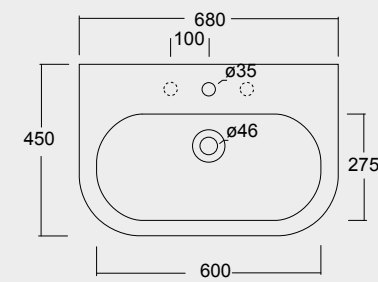

* Foro su piano ø140
Hole on shelf ø140

Cod. 22440101

Lavabo Form 60x35 h15
Form washbasin 60x35 h15

Colore bianco matt
White matt color

NEW Cod. 22490101

Lavabo Form 68x45 h15,5
Form washbasin 68x45 h15,5