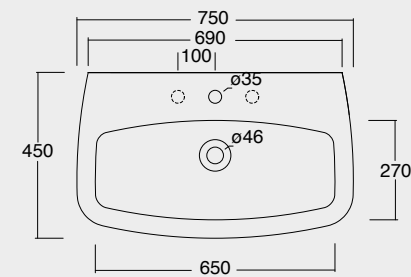

Colore bianco matt
White matt color

Cod. 45570101S
Lavabo Wunder 75 sospeso
Wunder washbasin 75 wall hung

WUNDER

MCUT5
mm 365
o mm 335

MCUT2	MCUT4	MCUT8
da 60 mm	210 mm	180 mm
a 170 mm		

MCUT3	MCUT	MCUT3 + MCUT2
da 60 mm	100 mm	da 130 mm
a 70 mm		a 300 mm