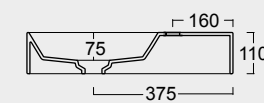

Colore nero matt
Black matt color

Cod. 34110101

Lavabo Spy 45x20
Spy washbasin 45x20

Colore bianco matt
White matt color

Cod. 34100101

Lavabo Spy 55x25
Spy washbasin 55x25

Colore antracite matt
Anthracite matt color