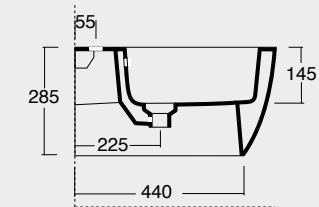

Cod. 45000101

Vaso sospeso Wunder
Wunder WC wall hung

aliflush+