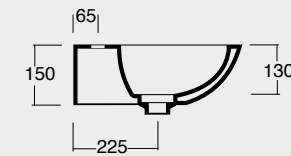

Cod. 45560101S

Lavabo Wunder 60 sospeso
Wunder washbasin 60 wall hung