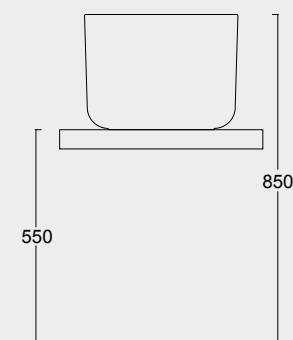

Cod. 32140101

Lavabo Unica Square 40x40 h30
Unica Square washbasin 40x40 h30