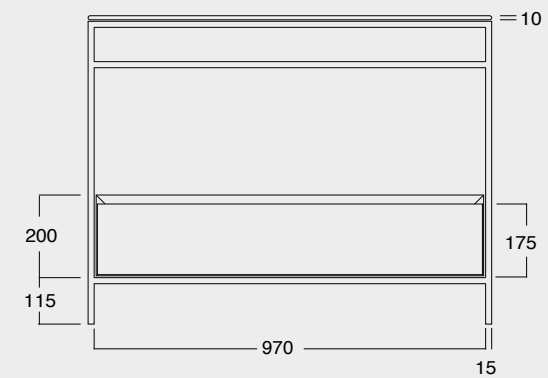

Struttura Uni cassetto finitura quercia
Uni framework oak wooden finish

Cod. MSTB10201

Struttura Uni cassetto laccato nero opaco
Uni framework black matt laquered drawer

Cod. MSTB10301

Struttura Uni cassetto laccato bianco opaco
Uni framework white matt laquered drawer