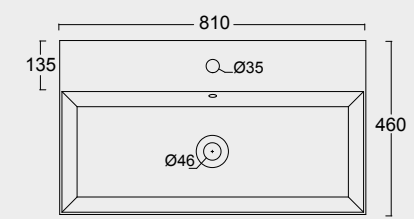

Cod. 34330101

Lavabo Spy 81x46
Spy washbasin 81x46