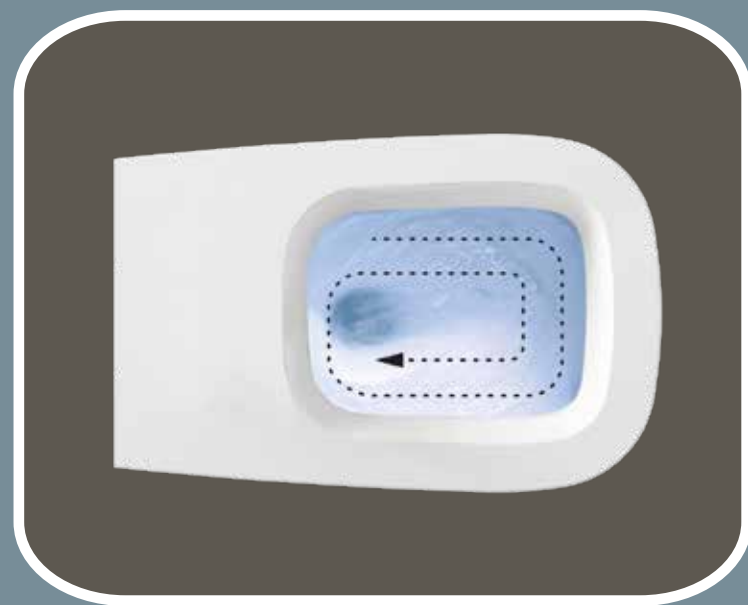

aliflush+

Un innovativo sistema di scarico che genera un potente vortice d'acqua e garantisce una maggiore silenziosità con un considerevole risparmio idrico e una migliore facilità di pulizia.

An innovative flushing system that generates a powerful water vortex and ensures greater silence with considerable water savings and a better ease of cleaning.

aliglaze+

Smalto tradizionale
Traditional glaze

aliglaze+

Lo smalto antibatterico per una superficie ancora più liscia e brillante, arricchito con ioni di argento, titanio e zinco. Una elevata resistenza agli agenti chimici aggressivi che consente di utilizzare una minore quantità di prodotti per la pulizia quotidiana nel rispetto dell'ambiente.

The antibacterial glaze for an even smoother and shinier surface, enriched with zinc, silver and titanium ions. Greater resistance to aggressive chemical agents that allows you to use a smaller amount of daily cleaning products while respecting the environment.