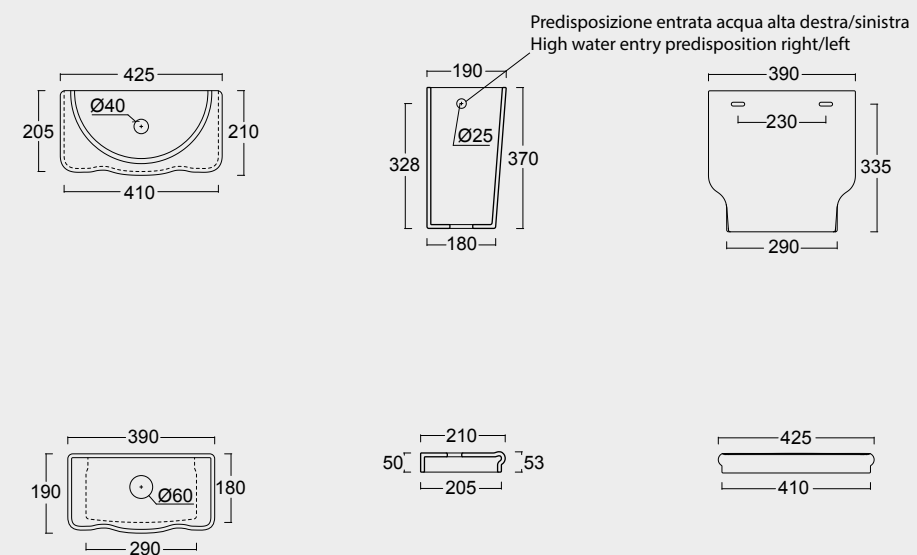

Cod. 28330101

Cassetta a zaino meccanismo non incluso
Low level flushing mechanism not included