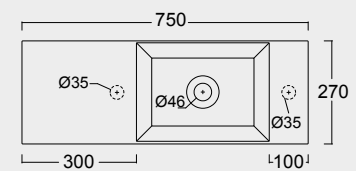

Cod. 34140101

Lavabo Spy 60x30
Spy washbasin 60x30

Colore cenere matt
Ash matt color

Cod. 34150101

Lavabo Spy 75x27
Spy washbasin 75x27

Colore bianco matt
White matt color

Cod. 34160101

Lavabo Spy 80x25
Spy washbasin 80x25