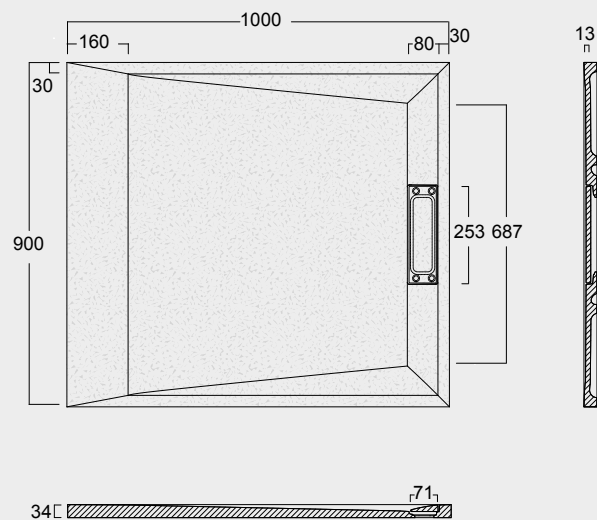

Cod. MPD9001000SSY01
Piatto doccia Summer Solytel® 90x100
comprensiva di cover Solytel® e piletta
di scarico rettangolare
Summer Shower tray Solytel® 90x100
including Solytel® cover and rectangular drain

Cod. MPD9001000SAX01
Piatto doccia Summer Solytel® 90x100
comprensiva di cover acciaio inox
e piletta di scarico rettangolare
Summer Shower tray Solytel® 90x100
including stainless steel cover
and rectangular drain