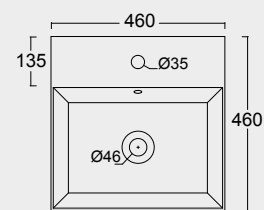

Lavabo Spy 80x25
Spy washbasin 80x25

Colore nero matt
Black matt color

Cod. 34230101

Lavabo Spy Round ø40
Spy washbasin Round ø40

Colore sabbia matt
Sand matt color

Cod. 34310101
Lavabo Spy 46x46
Spy washbasin 46x46