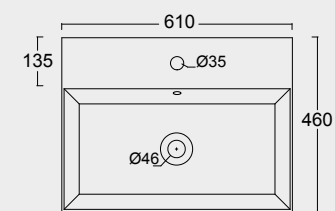

Cod. 34320101

Lavabo Spy 61x46
Spy washbasin 61x46

Cod. PA60H
Portasalvietta
Towel holder