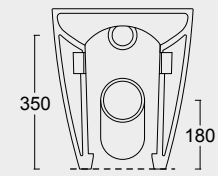

Cod. 31200101

Bidet Hide Square
Hide bidet Square

Cod. 31210101

Vaso sospeso Hide Square
Hide Square wall hung WC

Cod. 31220101

Bidet sospeso Hide Square
Hide Square wall hung bidet

Cod. 31150101

Vaso Hide Round
Hide WC Round