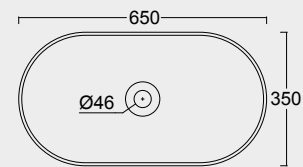

Cod. 31100101

Lavabo Hide 85x37
Hide washbasin 85x37

Colore nero matt
Black matt color

Cod. 31140101

Lavabo Hide Circle
Hide washbasin Circle

Colore verde alpi matt
Alpi green matt color

Cod. 31120101
Lavabo Hide Stadium
Hide washbasin Stadium