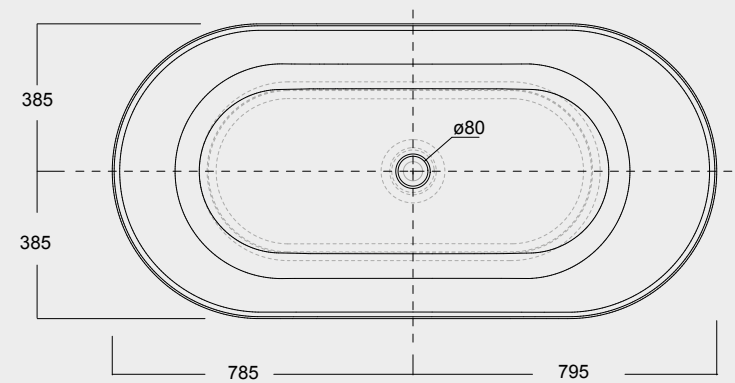

Cod. VAFEOP

Vasca Feeling in Solysand® 158x77 OPACA senza troppo pieno, comprensiva di piletta di scarico 1" ½ in ottone
Solysand® Feeling bathtube 158x77 MATT without overflow, including 1" ½ brass drain