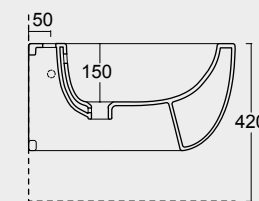

Cod. 32240101

Vaso Sospeso Unica 55
Unica wall hung WC 55

Cod. 32250101

Bidet Sospeso Unica 55
Unica wall hung bidet 55

SPY

Funzionalità e praticità. Lavabi particolarmente adatti a progetti per spazi limitati e a sale da bagno che nonostante le dimensioni non vogliono sacrificare il design.