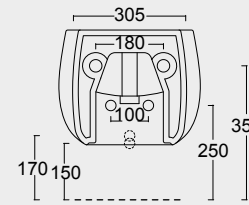

Cod. 33130101
Bidet sospeso Nur
Nur bidet wall hung