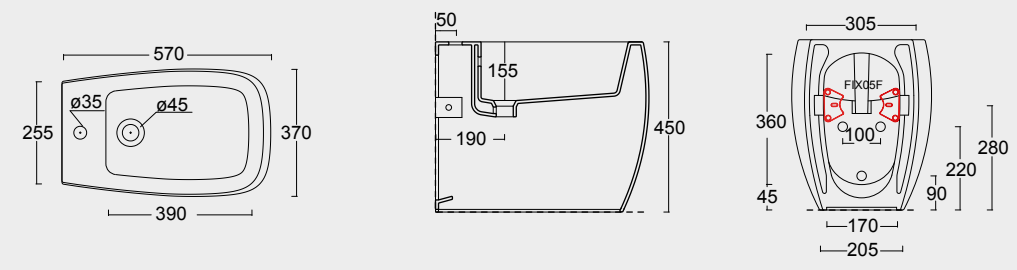

Cod. 33110101

Bidet Nur
Bidet Nur

Cod. 33120101
Vaso sospeso Nur
Nur WC wall hung

Cod. 33130101
Bidet sospeso Nur
Nur bidet wall hung

HIDE

Forme iconiche. Curve decise e generosi piani d'appoggio per adattarsi ad ogni bagno ed ad ogni esigenza. Funzionalità quotidiana ed estetica razionale.