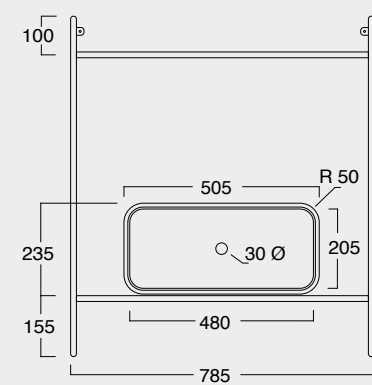

NUR

Cod. MSTNN0801

Struttura Nur
Nur structure

Cod. MSTNN0801

Struttura Nur con cassetto in legno
Nur framework with wooden drawer

Frontale personalizzabile con tutti i nostri colori.
Customizable front with our colours.