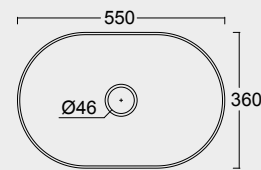

Colore cenere matt
Ash matt color

Cod. 32120101

Lavabo Unica 55x35
Unica washbasin 55x35