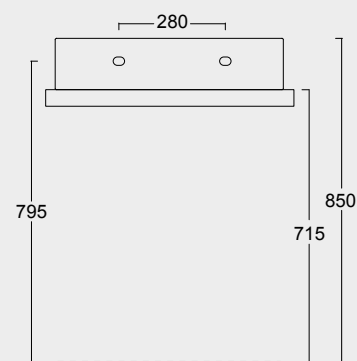

Lavabo Hide 60x45 sospeso
Hide washbasin 60x45 wall hung

Cod. PA60H