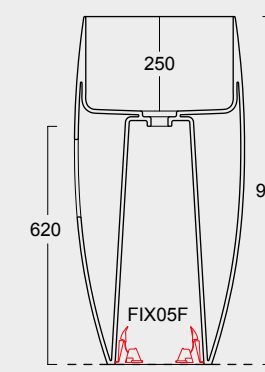

Cod. 33230101
Lavabo Nur Freestanding Open
Nur Open washbasin Freestanding