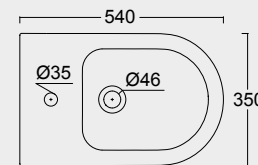

* MCUT5

mm 365 o mm 335

**

MCUT2	MCUT4	MCUT8
da 60 mm a 170 mm	210 mm	180 mm

MCUT3	MCUT	MCUT3 + MCUT2
da 60 mm a 70 mm	100 mm	da 130 mm a 300 mm

Cod. 22270101

Vaso Form H50
Form WC H50

Cod. 22280101