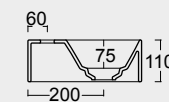

Cod. PA60H
Portasalviette
Towel holder

Colore bianco matt
White matt color

Cod. 34130101

Lavabo Spy 30x30
Spy washbasin 30x30

Colore bianco matt
White matt color

Cod. 34120101

Lavabo Spy 40x30
Spy washbasin 40x30