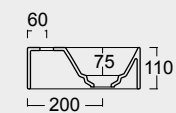

Cod. 34140101

Lavabo Spy 60x30
Spy washbasin 60x30