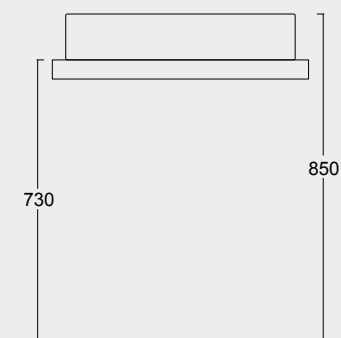

Cod. 31130101

Lavabo Hide 60x37
Hide washbasin 60x37