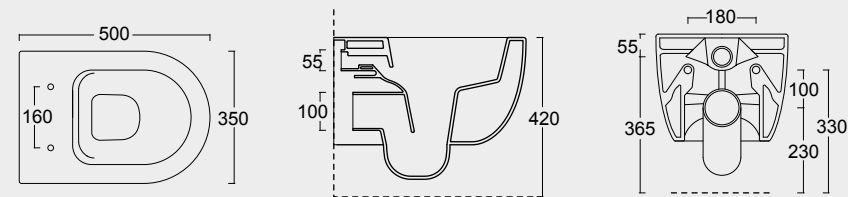

UNICA

Cod. 32220101

Vaso Sospeso Unica 50
Unica wall hung WC 50