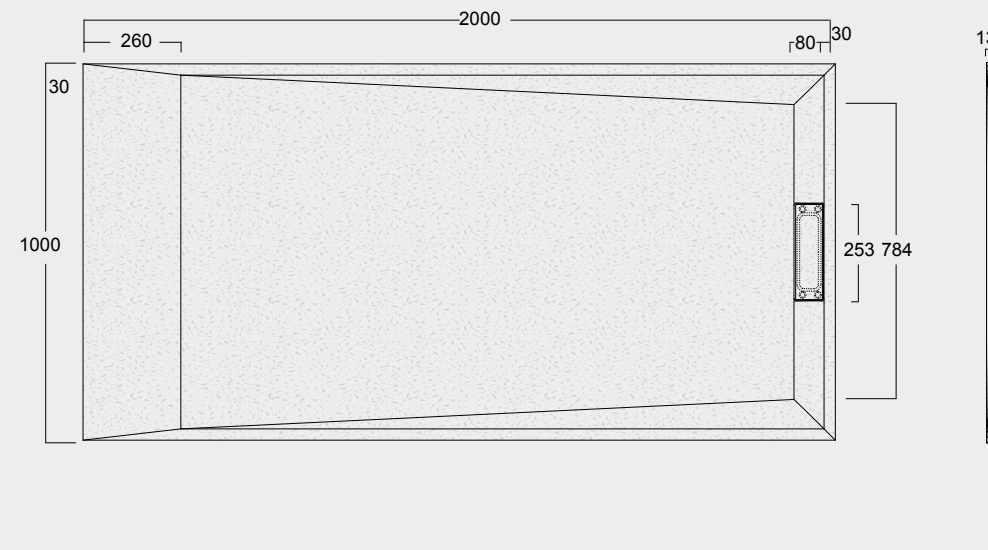

Cod. MPD10002000SSY01
Piatto doccia Summer
Solytel® 100x200
comprensiva di cover
Solytel® e piletta
di scarico rettangolare
Summer Shower tray
Solytel® 100x200
including Solytel® cover
and rectangular drain

Cod. MPD10002000SAX01
Piatto doccia Summer Solytel®
100x200 comprensiva di cover
acciaio inox e piletta di scarico
rettangolare
Summer Shower tray Solytel®
100x200 including stainless
steel cover and rectangular
drain