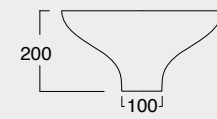

Lavabo Equilibrium h 15
Washbasin Equilibrium h 15

Colore nero matt
Black matt color

Cod. 35200101

Lavabo Equilibrium h20
Washbasin Equilibrium h20

Colore nero matt
Black matt color

Cod. 35300101
Lavabo Equilibrium h17,5
Washbasin Equilibrium h17,5