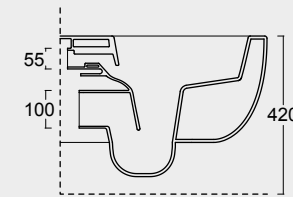

Cod. 32240101

Vaso Sospeso Unica 55
Unica wall hung WC 55

Cod. 32250101

Bidet Sospeso Unica 55
Unica wall hung bidet 55

SPY

Funzionalità e praticità. Lavabi particolarmente adatti a progetti per spazi limitati e a sale da bagno che nonostante le dimensioni non vogliono sacrificare il design.