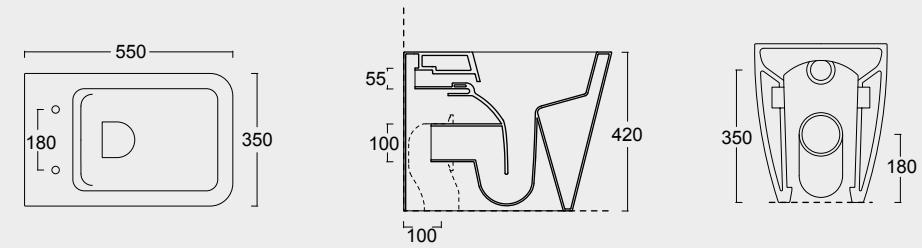

Cod. 31190101

Vaso Hide Square
Hide WC Square