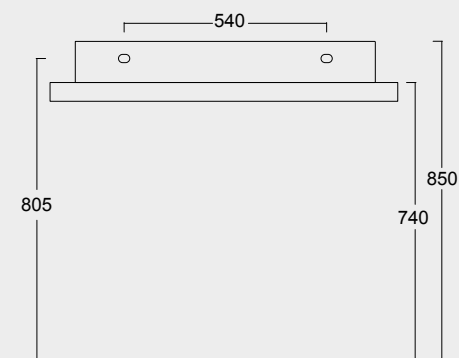

Cod. 34140101

Lavabo Spy 60x30
Spy washbasin 60x30

Colore cenere matt
Ash matt color

Cod. 34150101

Lavabo Spy 75x27
Spy washbasin 75x27

Colore bianco matt
White matt color

Cod. 34160101

Lavabo Spy 80x25
Spy washbasin 80x25