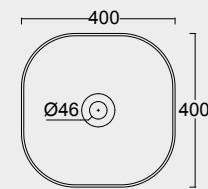

Cod. 32140101

Lavabo Unica Square 40x40 h30
Unica Square washbasin 40x40 h30