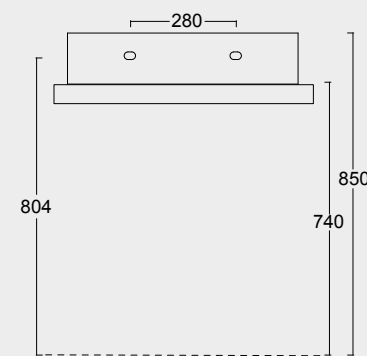

Cod. 34320101

Lavabo Spy 61x46
Spy washbasin 61x46

Cod. PA60H
Portasalvietta
Towel holder