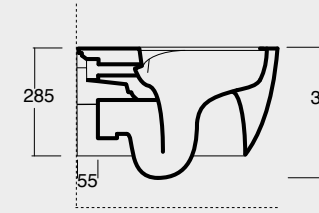

Cod. 45000101

Vaso sospeso Wunder
Wunder WC wall hung

aliflush+

Cod. 45010101

Bidet sospeso Wunder
Wunder bidet wall hung