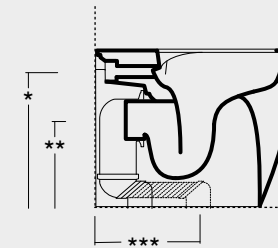

Colore bianco matt
White matt color

Cod. 45570101S
Lavabo Wunder 75 sospeso
Wunder washbasin 75 wall hung

WUNDER

MCUT5
mm 365
o mm 335

MCUT2	MCUT4	MCUT8
da 60 mm	210 mm	180 mm
a 170 mm		

MCUT3	MCUT	MCUT3 + MCUT2
da 60 mm	100 mm	da 130 mm
a 70 mm		a 300 mm