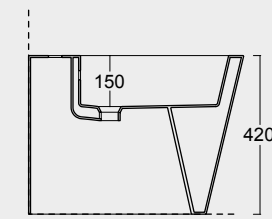

Cod. 31200101

Bidet Hide Square
Hide bidet Square

Cod. 31210101

Vaso sospeso Hide Square
Hide Square wall hung WC

Cod. 31220101

Bidet sospeso Hide Square
Hide Square wall hung bidet

Cod. 31150101

Vaso Hide Round
Hide WC Round