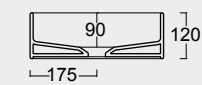

Cod. 31100101

Lavabo Hide 85x37
Hide washbasin 85x37

Colore nero matt
Black matt color

Cod. 31140101

Lavabo Hide Circle
Hide washbasin Circle

Colore verde alpi matt
Alpi green matt color

Cod. 31120101
Lavabo Hide Stadium
Hide washbasin Stadium