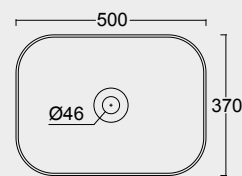

Cod. 32190101
Lavabo Unica 50x37
Unica washbasin 50x37