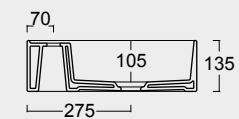

Lavabo Hide 80x45 sospeso
Hide washbasin 80x45 wall hung

Cod. PA80H