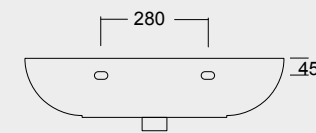

* Foro su piano ø140
Hole on shelf ø140

Cod. 22440101

Lavabo Form 60x35 h15
Form washbasin 60x35 h15

Colore bianco matt
White matt color

NEW Cod. 22490101

Lavabo Form 68x45 h15,5
Form washbasin 68x45 h15,5