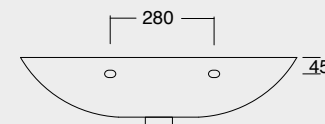

Cod. 45570101S
Lavabo Wunder 75 sospeso
Wunder washbasin 75 wall hung