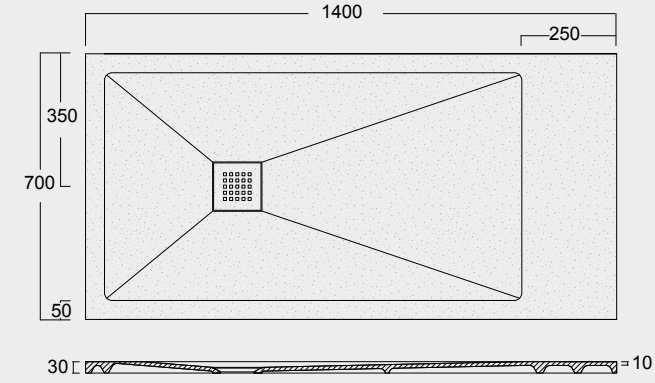

Cod. MPD7001400S01
Piatto doccia Endless Solytex® 70x140
scon cover in acciaio inox 304,
piletta non inclusa
Endless Shower tray Solytex® 70x140
with 304 stainless steel cover,
drain not included