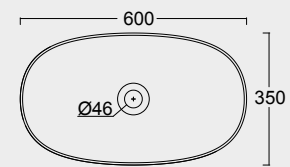

* Foro su piano ø140
Hole on shelf ø140

Cod. 22440101

Lavabo Form 60x35 h15
Form washbasin 60x35 h15