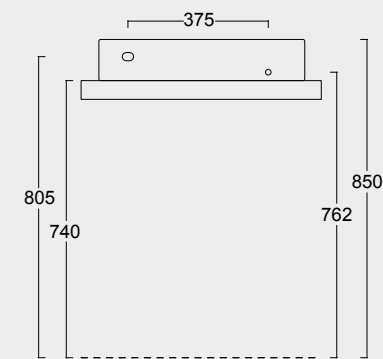

Colore nero matt
Black matt color

Cod. 34110101

Lavabo Spy 45x20
Spy washbasin 45x20

Colore bianco matt
White matt color

Cod. 34100101

Lavabo Spy 55x25
Spy washbasin 55x25

Colore antracite matt
Anthracite matt color