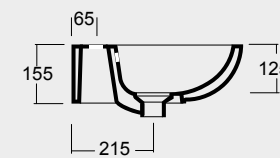

Colore bianco matt
White matt color

NEW Cod. 22490101

Lavabo Form 68x45 h15,5
Form washbasin 68x45 h15,5