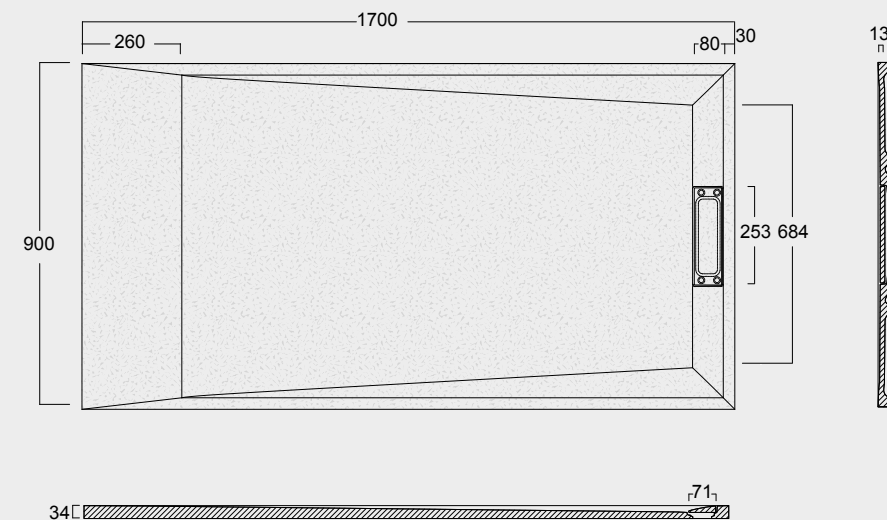

Cod. MPD9001700SSY01
Piatto doccia Summer
Solytel® 90x170
comprensiva di cover Solytel®
e piletta di scarico rettangolare
Summer Shower tray Solytel® 90x170
including Solytel® cover
and rectangular drain

Cod. MPD9001700SAX01
Piatto doccia Summer Solytel® 90x170
comprensiva di cover acciaio inox
e piletta di scarico rettangolare
Summer Shower tray Solytel® 90x170
including stainless steel cover
and rectangular drain