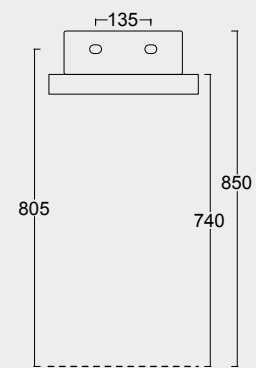

Colore bianco matt
White matt color

Cod. 34130101

Lavabo Spy 30x30
Spy washbasin 30x30