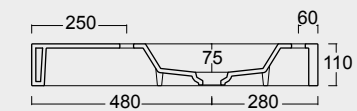

Cod. 34140101

Lavabo Spy 60x30
Spy washbasin 60x30

Colore cenere matt
Ash matt color

Cod. 34150101

Lavabo Spy 75x27
Spy washbasin 75x27

Colore bianco matt
White matt color

Cod. 34160101

Lavabo Spy 80x25
Spy washbasin 80x25