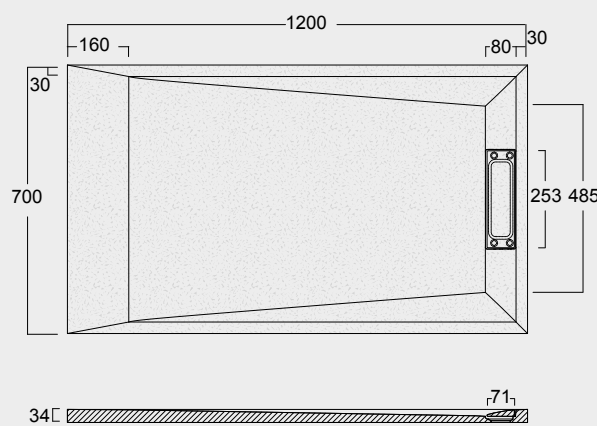

Cod. MPD7001200SSY01
Piatto doccia Summer Solytex® 70x120
comprensiva di cover Solygel® e piletta
di scarico rettangolare
Summer Shower tray Solytex® 70x120
including Solygel® cover and rectangular drain

Cod. MPD7001200SAX01
Piatto doccia Summer Solytex® 70x120
comprensiva di cover acciaio inox
e piletta di scarico rettangolare
Summer Shower tray Solytex® 70x120
including stainless steel cover
and rectangular drain