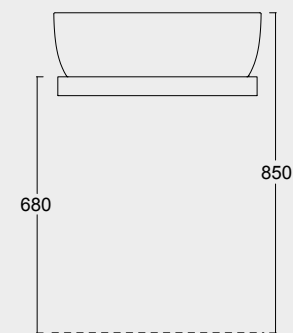

Cod. 32120101

Lavabo Unica 55x35
Unica washbasin 55x35