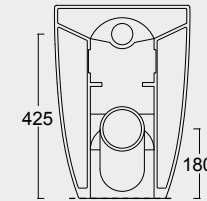

* MCUT5

mm 365 o mm 335

**

MCUT2	MCUT4	MCUT8
da 60 mm a 170 mm	210 mm	180 mm

MCUT3	MCUT	MCUT3 + MCUT2
da 60 mm a 70 mm	100 mm	da 130 mm a 300 mm

Cod. 22270101

Vaso Form H50
Form WC H50

Cod. 22280101