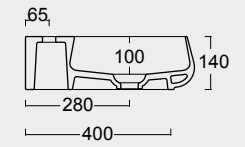

Colore cenere matt
Ash matt color

Cod. 33170101

Lavabo Nur 75x45
Nur washbasin 75x45

Colore caffè matt
Coffee matt color

Cod. 33160101
Lavabo Nur 90x45
Nur washbasin 90x45

Colore grigio matt
Grey matt color