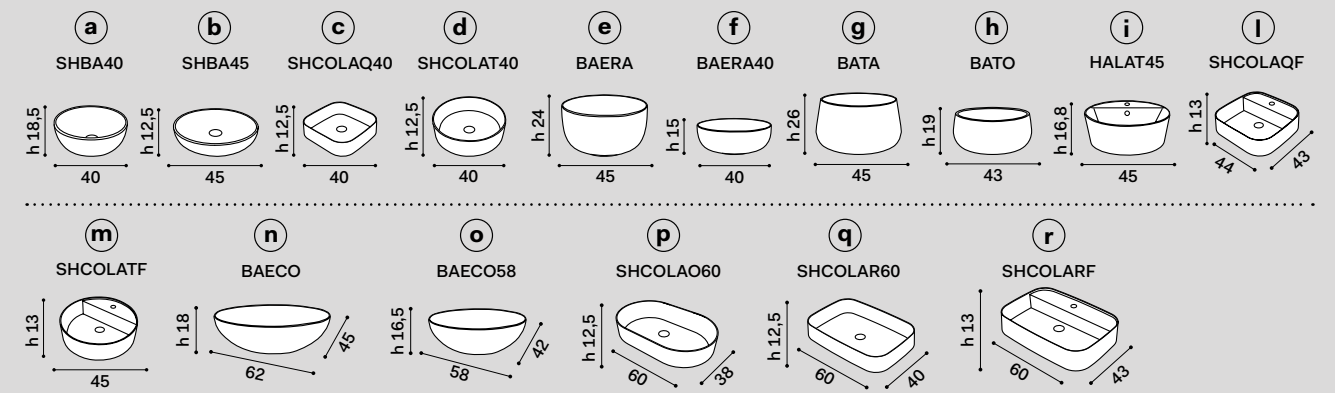

misura mobile cabinet measurements	lavabi washbasins	composizioni * compositions
90 x 48 x h37 mobile con 2 cassetti cabinet with two drawers	a b d e f g h	23 26
	i m	28 30 <p>N.B. 28 - 30: composizioni possibili solo con rubinetto sul lavabo \ compositions only possible with tap on washbasin</p>
	l	32 33 <p>N.B. 32 - 33: composizione possibile solo con rubinetto a parete, senza foro rubinetto sul lavabo \ composition only possible with wall-mounted tap, without tap hole on washbasin</p>
	c	34 36 <p>N.B. 34 - 36: composizioni possibili solo con rubinetto a parete \ compositions only possible with wall-mounted tap</p>