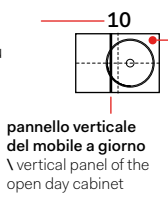

LEGENDA

* Il numero della **COMPOSIZIONE** che va riportato sul modulo d'ordine a pag. 69 definisce: \ The **COMPOSITION** number, that you must indicate on the Order Module on page 69, defines:

- misura del mobile \ cabinet measurements
- posizione del lavabo \ washbasin position
- posizione del foro rubinetto opzionale \ position of optional tap hole

POSIZIONE FORO RUBINETTO OPZIONALE
position of optional tap

N.B. I piani nascono senza foro rubinetto (predisposizione rubinetto a parete). Il foro rubinetto sul piano può essere effettuato su richiesta con supplemento di prezzo. \ The countertops are produced without tap holes (predispositioned to wall taps). On request and for an extra charge, the tap hole can be positioned on the countertop.

LEGENDA

* Il numero della **COMPOSIZIONE** che va riportato sul modulo d'ordine a pag. 69 definisce: \ The **COMPOSITION** number, that you must indicate on the Order Module on page 69, defines:

- misura del mobile \ cabinet measurements
- posizione del lavabo \ washbasin position
- posizione del foro rubinetto opzionale \ position of optional tap hole