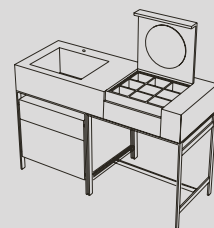

Narciso

Vedi collezione / See collection pag. 76

Modelli disponibili Available models

130 x 50 x h83

Narciso

130 x 50 x h83

Narciso con cassettera
Narciso with drawer unit

Lavabo in ceramica Ceramic Washbasin