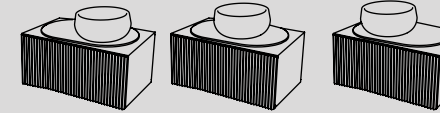

NEW
76 x 52 x h 40
Delfo mobile con ante frontali in listelli di massello triangolari
Delfo cabinet with front door in solid triangular strips