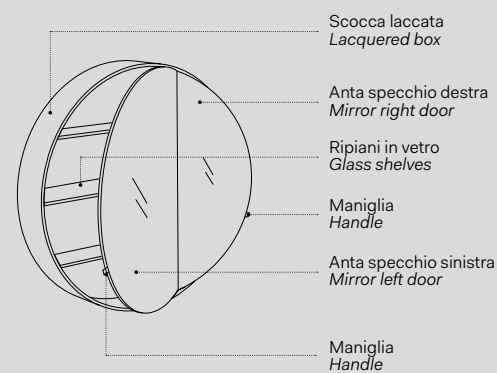

Modelli disponibili Available models

SPECCHIO CONTENITORE ROUND BOX Round Box mirror cabinet

misure disponibili / available sizes

Ø90 x 12 cm
CASPT

Ø75 x 12 cm
CASPT75

Laccature scocca Box lacquering

- Nero Matt / Matt Black
- Bronzo Spazzolato / Brushed Bronze
- Cemento

Colori/ Colors:
Le Acque di Cielo

- Oltremare
- Smeraldo
- Alga
- Corallo
- Ninfea
- Anemone

Installazione Installation

Sospesa
wall-hung

N.B.: Non reversibile / Non reversible