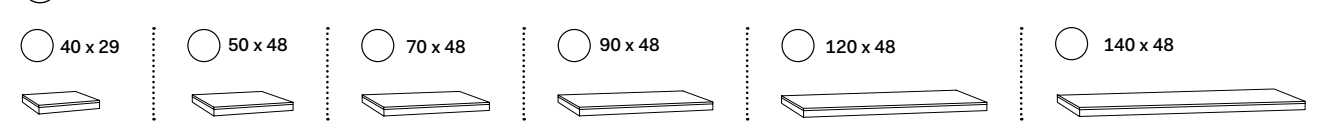

3. indica la misura del piano \ indicate the dimensions of the countertop **obbligatorio \ mandatory**

4. indica il portasciugamani \ indicate the towel rail

Piani \ tops: 50 - 70 - 90 - 120 - 140

- ☐ nessuno \ none
- ☐ singolo (dx o sx) \ single (right or left)
- ☐ doppio \ double

Piano \ top: 40 Minimultiplo

- ☐ nessuno \ none
- ☐ singolo affiancato oppure sotto (dx o sx) \ single aligned or under (left or right)
- ☐ doppio \ double
- ☐ frontale affiancato oppure sotto \ front aligned or under