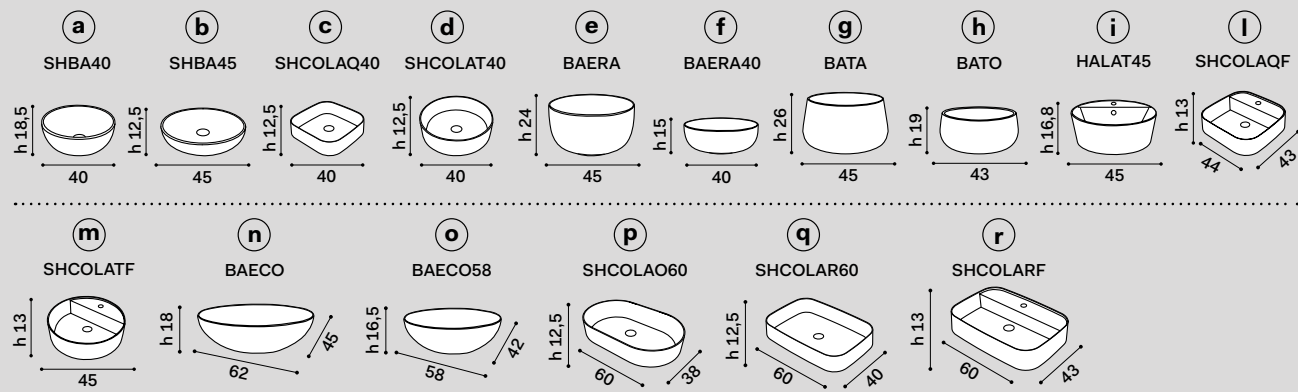

misura mobile \ cabinet measurements		lavabi \ washbasins	composizioni * \ compositions
140 x 48 x h39	a b d e f g h	65 66 67 68 69	
	i l m	70 71 72 73	N.B. 70 - 71 - 72 - 73: composizioni possibili solo con rubinetto sul lavabo \ compositions only possible with tap on washbasin
	c	74 75 76 77 78 79 80 81	
	n o p	82 83 84 85 86 87 88 89	
	q	90 91 92 93	N.B. 90 - 91 - 92 - 93: composizioni possibili solo con rubinetto a parete \ compositions only possible with wall-mounted tap
	r	94 95 96 97	N.B. 94 - 95 - 96 - 97: composizioni possibili solo con rubinetto sul lavabo \ compositions only possible with tap on washbasin