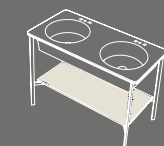

Catino doppio
Con piano.
Catino doppio with shelf
110 X 58,5 x 83 h