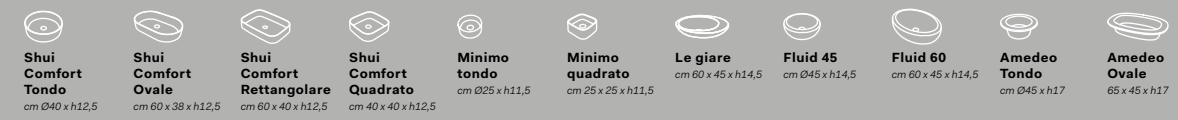

Tino
cm 43 x h19,5

Shui 40
cm 40 x h18,5

Shui 45
cm 45 x h12,5

Shui 42
cm 42 x h16,5

Lavabi da piano senza foro rubinetto / On top washbasins without tap hole

pg. 210

Shui Comfort Tondo
cm 60 x h12,5

Shui Comfort Ovale
cm 60 x 38 x h12,5