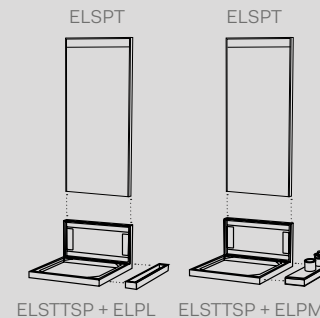

Elle Tonda

Vedi collezione / See collection pag. 54

Modelli disponibili Available models

Lavabo e alzatina in ceramica Ceramic Washbasin and back splash

Struttura, portasciugamani, barra, cornice specchio Framework, towel rail, tray framework mirror