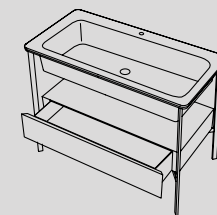

Catino Rettangolare

Vedi collezione / See collection pag. 68

Modelli disponibili
Available models

110 x 58,5 x h83

Catino Rettangolare 110 con cassetto
Catino Rettangolare 110 with drawer