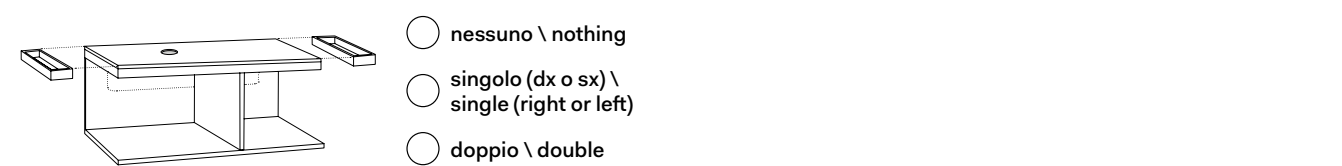

4. indica il portasciugamani \ indicate the towel rail

5. Indica le finiture \ Indicate finishes