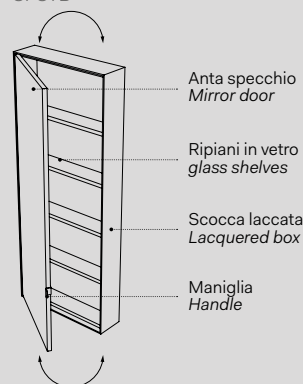

Modelli disponibili Available models

SPECCHIO CONTENITORE SIMPLE TALL BOX Simple Tall Box mirror cabinet

l. 45 cm
p. 12 cm
h. 110 cm

versione specchio reversibile dx-sx
reversible mirror version, right-left
SPSTB

Laccature scocca Box lacquering

- Nero Matt / Matt Black
- Bronzo Spazzolato / Brushed Bronze
- Cemento

Colori/ Colors: Le Acque di Cielo

- Oltremare
- Smeraldo
- Alga
- Corallo
- Ninfea
- Anemone

Installazione Installation

Sospesa
wall-hung