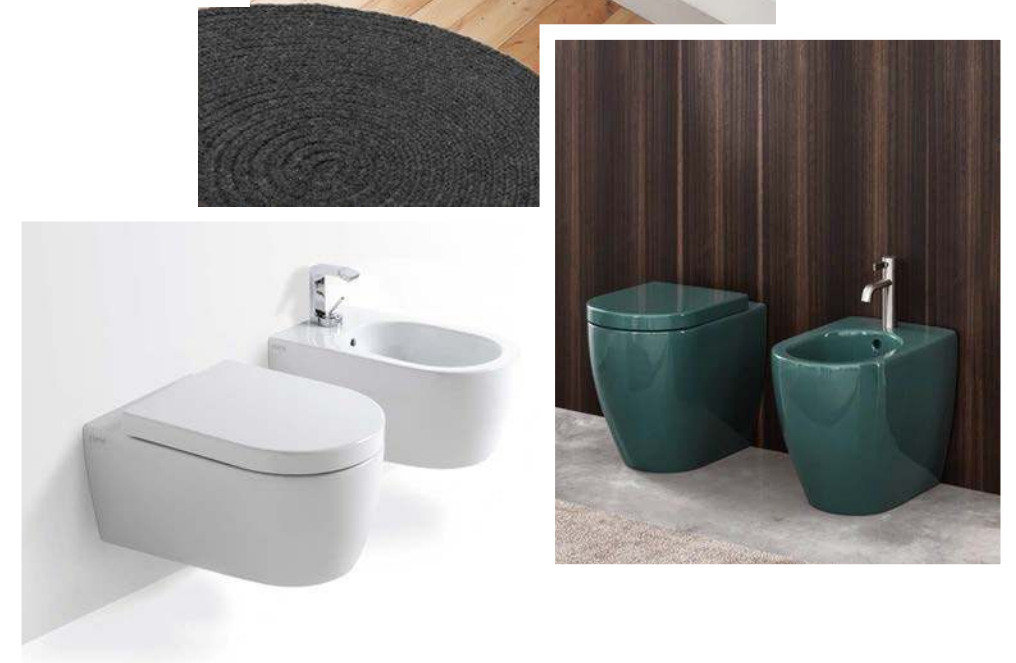

Smile square 48
Lavabo sospeso o da appoggio
Wall-hung or on top washbasin
cm 48 x 48 x 16 h

Smile square 100
Lavabo sospeso o da appoggio
Wall-hung or on top washbasin
cm 100 x 48 x 16 h

Sanitari / Sanitary ware

Smile 53
Wc a terra
Back to wall wc
cm 53 x 34 x 42 h

Smile 54
Wc a terra con scarico traslato
Back to wall wc djustable water inlet/outlet
cm 54 x 35 x 42 h

Smile 53
Bidet a terra
Back to wall bidet
cm 53 x 35 x 42 h

Smile 48
Wc a terra mini scarico parete
Back to wall wc mini with wall trap
cm 48 x 35 x 42 h

Smile 48
Wc a terra mini scarico terra
Back to wall wc mini with floor trap
cm 48 x 35 x 42 h

Smile 48
Bidet a terra mini
Back to wall mini bidet
cm 48 x 35 x 42 h

Smile 53
Wc a terra senza brida
Back to wall rimless wc
cm 53 x 34,5 x 42 h

NEW

Smile 53
Wc sospeso
Wall-hung wc
cm 53 x 35 x 27 h

Smile 53
Wc sospeso senza brida
Wall-hung rimless wc
cm 53 x 35 x 27 h

Smile 53
Bidet sospeso
Wall-hung bidet
cm 53 x 35 x 27 h

Smile 48
Wc sospeso mini
Wall-hung mini wc
cm 48 x 35 x 26,5 h

Smile 48
Wc sospeso mini senza brida
Wall-hung mini rimless wc
cm 48 x 35 x 26,5 h

Smile 48
Bidet sospeso mini
Wall-hung mini bidet
cm 48 x 35 x 26 h

Smile
Wc a terra + cassetta da terra
Back to wall wc + cistern on the floor
cm 35 x 53 x 42 h + cm 36 x 14 x 92 h

Smile mini
Wc monoblocco + cassetta senza coperchio
Monoblock wc + cistern without lid
cm 35 x 62 x 42 h + cm 35 x 14 x 42 h

Smile mini
Wc monoblocco + cassetta con coperchio
Monoblock wc + cistern with lid
cm 35 x 62 x 42 h + cm 35 x 14 x 42 h