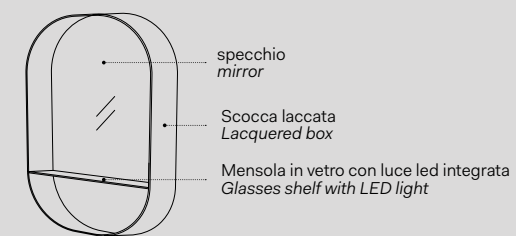

l. 67 cm
p. 12 cm
h. 107 cm

Laccature scocca Box lacquering

- Nero Matt / Matt Black
- Cemento

Installazione Installation

Sospesa
wall-hung

SPEOML

Pluto

Specchio tondo a parete Pluto / Pluto, wall-hung mirror
Vedi collezione / See collection pag. 82