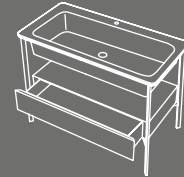

Catino rettangolare
Con cassetto
With drawer
cm 110 x 58,5 x 83 h