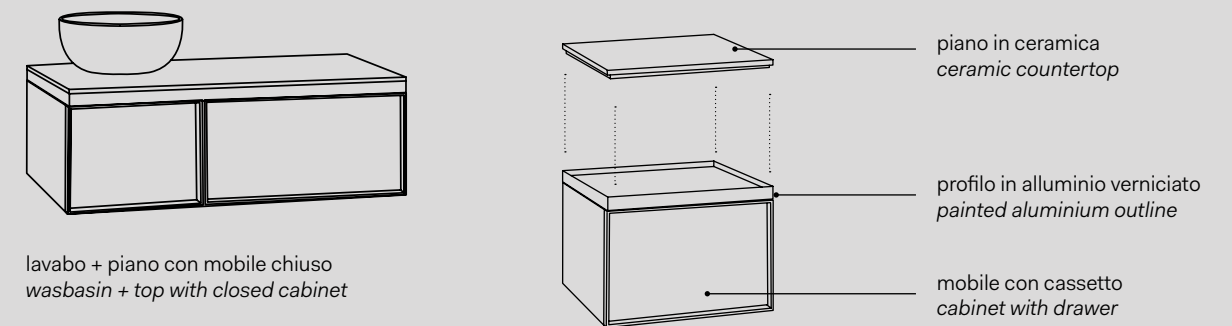

Multiplo mobile chiuso *Multiplo closed cabinet*

N.B. portasciugamani non installabili nella versione con mobile chiuso
towel rail can not be installed in the version with a closed cabinet