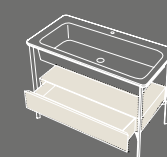

Catino ovale
Con cassetto.
Catino ovale with drawer
70 X 50 x 83 h

Catino ovale
Monoforo con cassetto.
Catino ovale with 1 hole with drawer
70 X 50 x 83 h

Catino doppio
Con piano.
Catino doppio with shelf
110 X 58,5 x 83 h

Catino doppio
Con cassetto.
Catino doppio with drawer
110 X 58,5 x 83 h

Catino rettangolare
Con piano.
Catino rettangolare with shelf
110 X 58,5 x 83 h

Catino rettangolare
Con cassetto.
Catino rettangolare with drawer
110 X 58,5 x 83 h