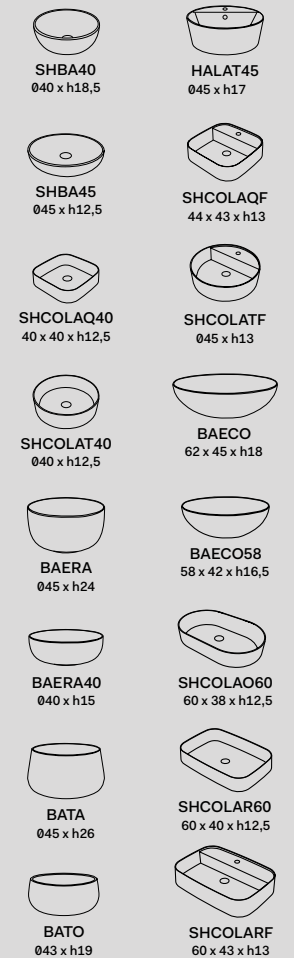

● Bianco Lucido \ Gloss White

Piano in ceramica
Ceramic top

MUPI40

Colori/ Colors:
Le Terre di Cielo

- Talco
- Pomice
- Brina
- Basalto
- Lavagna
- Cemento
- Fango
- Cacao
- Arenaria
- Avena
- Lino
- Agave
- Muschio
- Polvere
- Cipria
- Canapa

● Bianco Lucido \ Gloss White

Struttura per piano
Framework for top

MUST40

Metallo - Verniciature
Metal - Coating

- Nero Matt
- Cemento

Portasciugamani
Towel rail

MUPSL40

MUPSF40

Metallo - Verniciature
Metal - Coating

- Nero Matt
- Cemento

N.B. portasciugamani
posizionabile lato destro e/o
sinistro
towel rail positioned on the
right and/or left side

Note tecniche
Technical notes

N.B. i portasciugamani sono
posizionabili affiancati al
piano o sottopiano, sia lato
destra che lato sinistro che
frontale \ the towel rails can
be placed side by side on the
top or underneath, both on
the right and on the left or on
the front

Piano in ceramica
Ceramic top

Colori/ Colors:
Le Terre di Cielo

- Talco
- Pomice
- Brina
- Basalto
- Lavagna
- Cemento
- Fango
- Cacao
- Arenaria
- Avena
- Lino
- Agave
- Muschio
- Polvere
- Cipria
- Canapa

● Bianco Lucido \ Gloss White

Struttura per piano
Framework for top

Metallo - Verniciature
Metal - Coating

- Nero Matt
- Cemento

Portasciugamani
Towel rail

MUPSL

Metallo - Verniciature
Metal - Coating

- Nero Matt
- Cemento

Lavabi installabili
Washbasins available