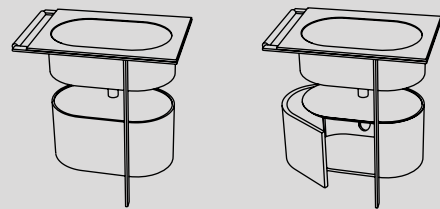

Kyros

Vedi collezione / See collection pag. 64

Modelli disponibili Available models

78,5 x 50 x h 85

Kyros con mobile e portasciugamani
Kyros with cabinet and towel rail

Lavabo in ceramica Ceramic washbasin