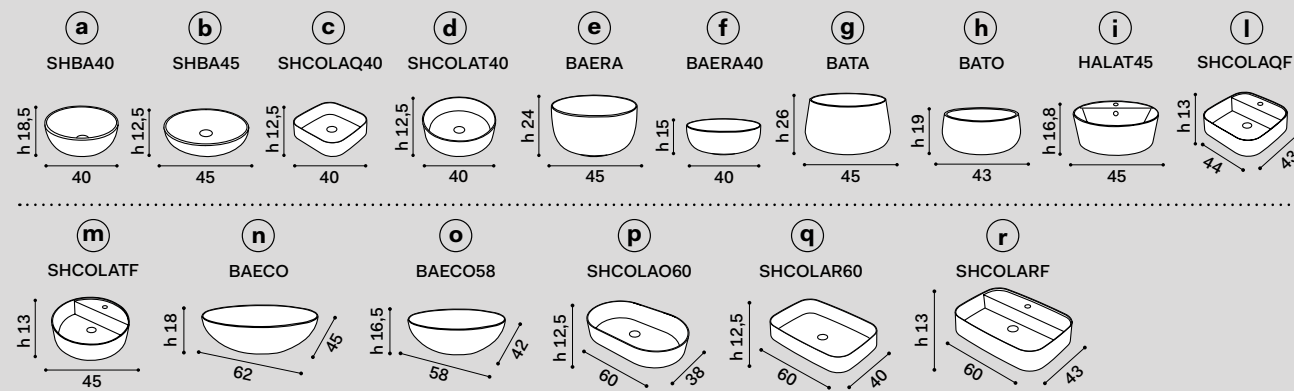

misura mobile countertop measurements	lavabi washbasins	composizioni * compositions
50 x 48 x h39	a b d e f g h	4 5
	i m	6 N.B. 6: composizione possibile solo con rubinetto sul lavabo composition only possible with tap on washbasin
	c	7 N.B. 7: composizione possibile solo con rubinetto a parete composition only possible with wall-mounted tap
	l	8 N.B. 8: composizione possibile solo con rubinetto a parete, senza foro rubinetto sul lavabo composition only possible with wall-mounted tap, without tap hole on washbasin