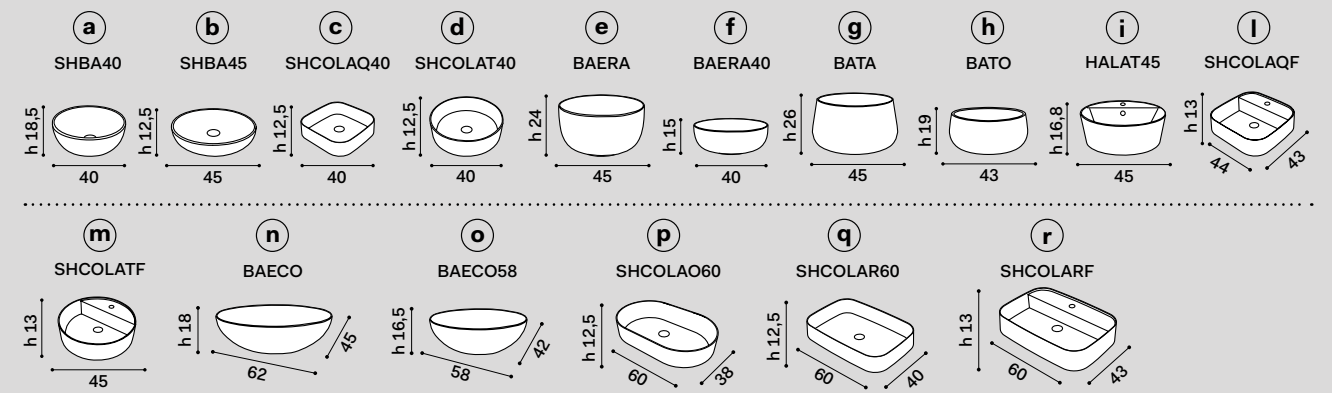

misura mobile cabinet measurements		lavabi washbasins	composizioni *	
90 x 48 x h39	sx dx	a b d e f g h	23 24 25 26 27	N.B. 27: composizione possibile solo con rubinetto a parete composition only possible with wall-mounted tap
		i m	28 29 30	N.B. 28 - 29 - 30: composizioni possibili solo con rubinetto sul lavabo compositions only possible with tap on washbasin
		l	31 32 33	N.B. 29: composizione possibile solo con rubinetto sul lavabo compositions only possible with tap on washbasin N.B. 32 - 33: composizione possibile solo con rubinetto a parete, senza foro rubinetto sul lavabo composition only possible with wall-mounted tap, without tap hole on washbasin
		c	34 35 36	N.B. 34 - 35 - 36: composizioni possibili solo con rubinetto a parete compositions only possible with wall-mounted tap
		r	37	N.B. 37: composizione possibile solo con rubinetto sul lavabo composition only possible with tap on washbasin
		n o p q	38	N.B. 38: composizione possibile solo con rubinetto a parete composition only possible with wall-mounted tap

misura mobile cabinet measurements		lavabi washbasins	composizioni *	
120 x 48 x h39	sx dx	a b d e f g h	39 40 41 42 43	
		i l m	44 45 46 47	N.B. 44 - 45 - 46 - 47: composizioni possibili solo con rubinetto sul lavabo compositions only possible with tap on washbasin
		c	98 99 100 101	N.B. 98 - 99 - 100 - 101: composizioni possibili solo con rubinetto a parete compositions only possible with wall-mounted tap
		n o p	53 54 55 56 57 58	
		q	59 60 61	N.B. 59 - 60 - 61: composizioni possibili solo con rubinetto a parete compositions only possible with wall-mounted tap
		r	62 63 64	N.B. 62 - 63 - 64: composizioni possibili solo con rubinetto sul lavabo compositions only possible with tap on washbasin

LEGENDA

* Il numero della **COMPOSIZIONE** che va riportato sul modulo d'ordine a pag. 69 definisce: \ The COMPOSITION number, that you must indicate on the Order Module on page 69, defines:

- misura del mobile \ cabinet measurements
- posizione del lavabo \ washbasin position
- posizione del foro rubinetto opzionale \ position of optional tap hole

POSIZIONE FORO RUBINETTO OPZIONALE
position of optional tap

N.B.
I piani nascono senza foro rubinetto (predisposizione rubinetto a parete). Il foro rubinetto sul piano può essere effettuato su richiesta con supplemento di prezzo. \ The countertops are produced without tap holes (predispositioned to wall taps). On request and for an extra charge, the tap hole can be positioned on the countertop.

LEGENDA

* Il numero della **COMPOSIZIONE** che va riportato sul modulo d'ordine a pag. 69 definisce: \ The COMPOSITION number, that you must indicate on the Order Module on page 69, defines:

- misura del mobile \ cabinet measurements
- posizione del lavabo \ washbasin position
- posizione del foro rubinetto opzionale \ position of optional tap hole