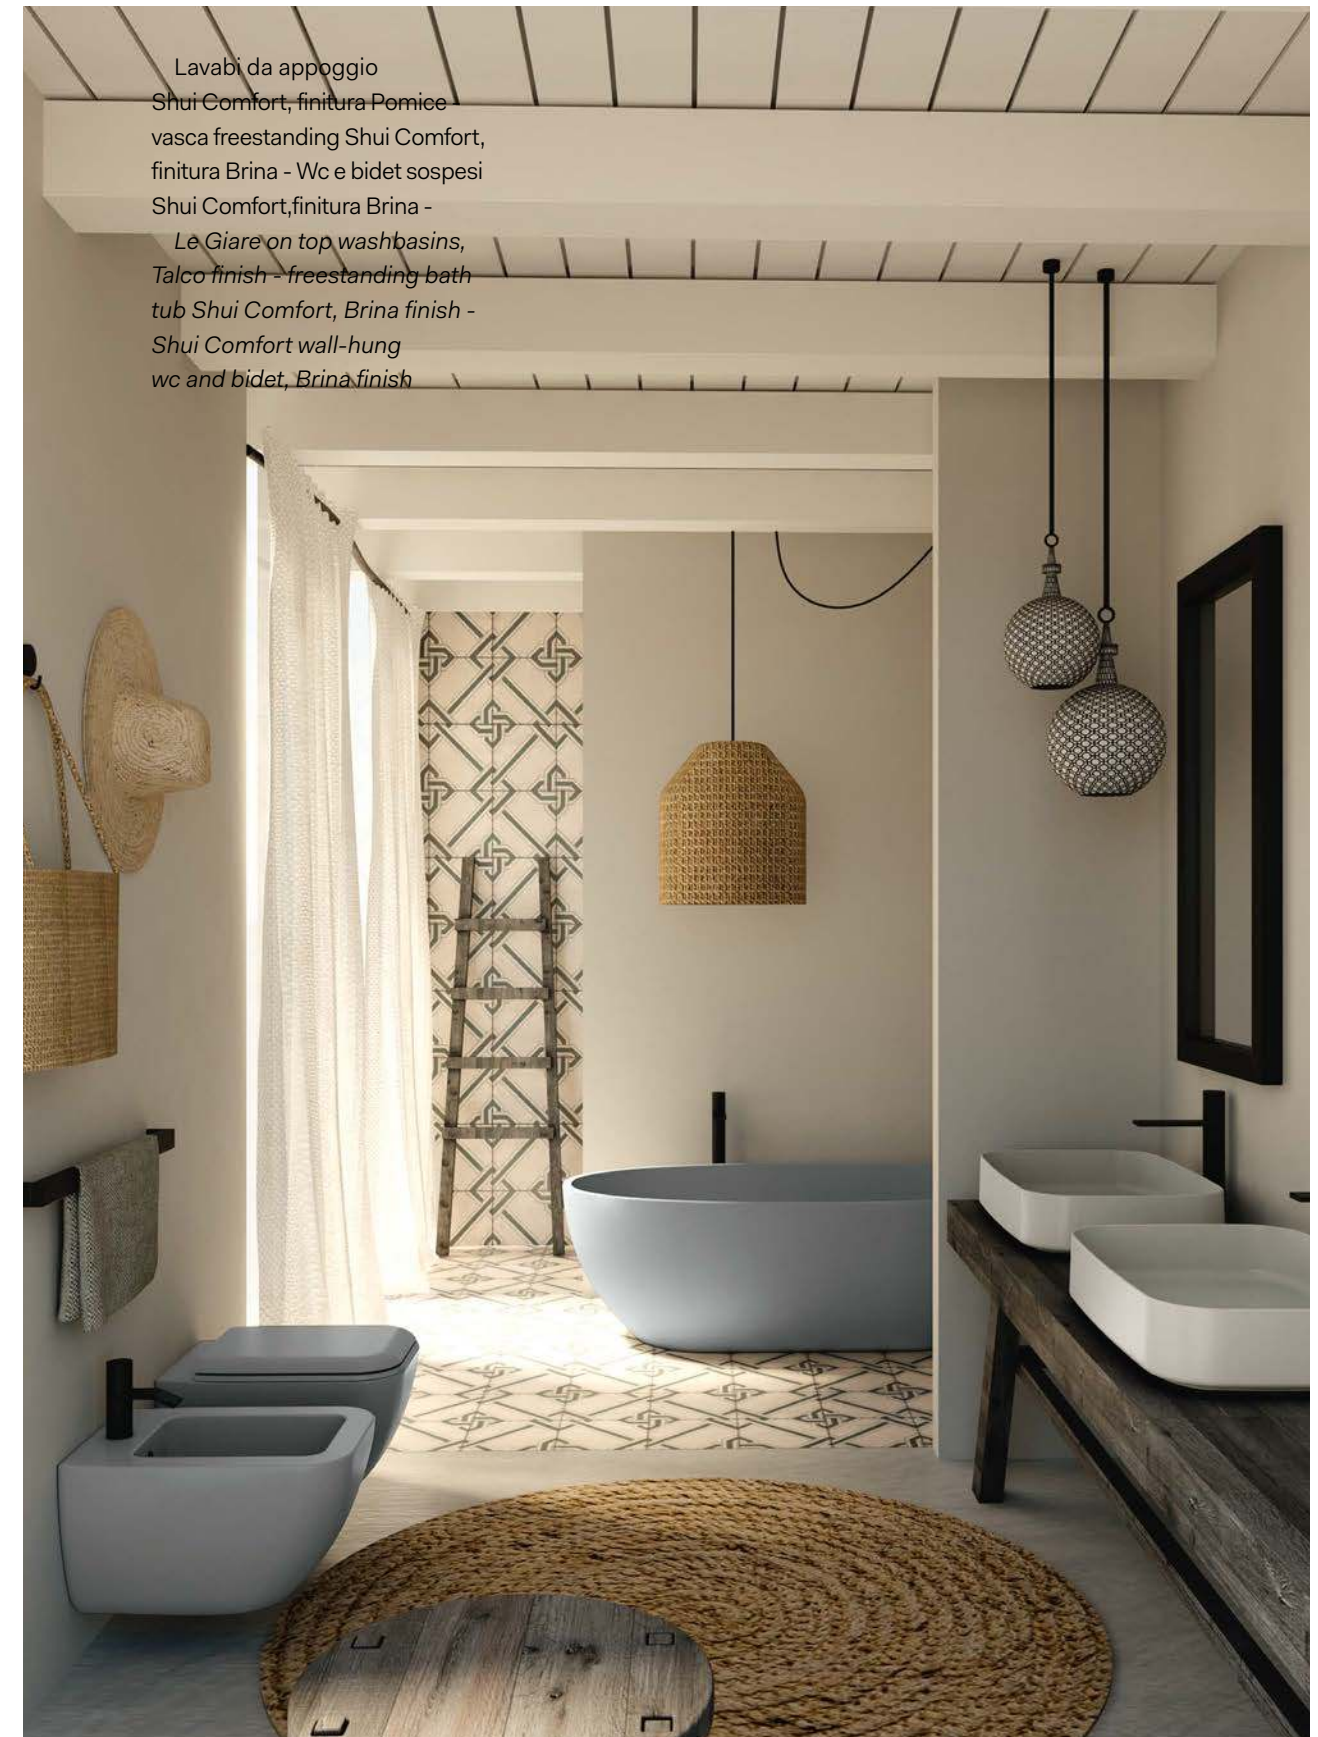

Collezione Shui Comfort 2015 / 2019

Lavabi / Washbasins

Minimo tondo
Lavabo da appoggio
On top washbasin
cm Ø25 x 11,5 h

Tondo
Lavabo da appoggio
On top washbasin
cm Ø40 x 12,5 h

Ovale
Lavabo da appoggio
On top washbasin
cm 60 x 38 x 12,5 h

Rettangolare
Lavabo da appoggio
On top washbasin
cm 60 x 40 x 12,5 h

Quadrato
Lavabo da appoggio
On top washbasin
cm 40 x 40 x 12,5 h

Minimo quadrato
Lavabo da appoggio
On top washbasin
cm 25 x 25 x 11,5 h

Tondo 28
Lavabo da appoggio
monoforo
On top washbasin
with one hole
cm Ø28 x 11,5 h

Tondo 45
Lavabo da appoggio
monoforo
On top washbasin with
one hole
cm Ø45 x 13 h

Quadrato 28
Lavabo da appoggio o
sospeso, monoforo
On top and wall-hung
washbasin, with one
hole
cm 28 x 28 x 11,5 h

Quadrato 44
Lavabo da appoggio o
sospeso, monoforo
On top and wall-hung
washbasin, with one hole
cm 44 x 43 x 13,5 h

Rettangolare
Lavabo da appoggio o
sospeso, monoforo
On top and wall-hung
washbasin, with one hole
cm 60 x 43 x 13,5 h

Sanitari / Sanitary ware

Shui comfort
Wc a terra
back to wall wc
cm 38 x 55 x 44 h

Shui comfort
Wc a terra scarico
traslato
Back to wall wc
adjustable water inlet/
outlet
cm 38 x 55 x 44 h

Shui comfort
Bidet a terra
Back to wall bidet
cm 38 x 55 x 44 h

Shui comfort
Wc sospeso
Wall-hung wc
cm 37,5 x 55 x 37,5 h

Shui comfort
Wc sospeso senza brida
Wall-hung wc rimless
cm 37,5 x 55 x 37,5 h

Shui comfort
Bidet sospeso
Wall-hung bidet
cm 37,5 x 55 x 37,5 h

Vasca / Bath tub

Shui comfort
Vasca freestanding
Bath tub freestanding
cm 170 x 87 x 53 h

Lavabi da appoggio
Shui Comfort, finitura Pemice
vasca freestanding Shui Comfort,
finitura Brina - Wc e bidet sospesi
Shui Comfort, finitura Brina -
Le Giare on top washbasins,
Talco finish - freestanding bath
tub Shui Comfort, Brina finish -
Shui Comfort wall-hung
wc and bidet, Brina finish