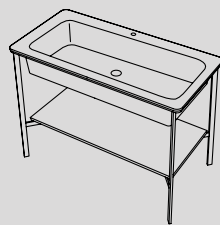

Catino Rettangolare

Vedi collezione / See collection pag. 68

Modelli disponibili
Available models

110 x 58,5 x h83

Catino Rettangolare 110 con piano
Catino Rettangolare 110 with shelf