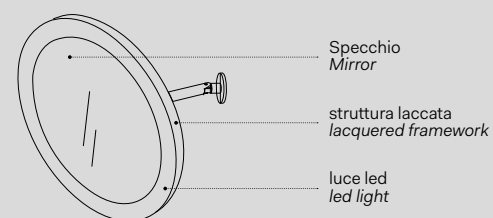

Pluto

Specchio tondo a parete Pluto / Pluto, wall-hung mirror
Vedi collezione / See collection pag. 82

Modelli disponibili Available models

SPECCHIO PLUTO
con o senza luce led
Pluto mirror with or without led light
Ø40 x 29 cm

PLSP/PLSPL

Laccature scocca Box lacquering

1. Nero Matt / Matt Black
   - Bronzo Spazzolato
     Brushed Bronze
2. Le terre di Cielo
   Le terre di Cielo
3. Talco
   - Cemento

Installazione Installation

Polifemo

Specchio Polifemo con luce led / Polifemo Mirror with led light
Vedi collezione / See collection pag. 82

Modelli disponibili Available models

SPECCHIO POLIFEMO
con luce led
Polifemo mirror with led light

l. 90 cm
p. 7 cm
h. 60 cm

versione specchio reversibile
reversible mirror version
POSPL

Laccature scocca Box lacquering

1. Nero Matt / Matt Black
   - Bronzo Spazzolato
     Brushed Bronze
2. Le terre di Cielo
   Le terre di Cielo
3. Talco
   - Cemento

Installazione Installation