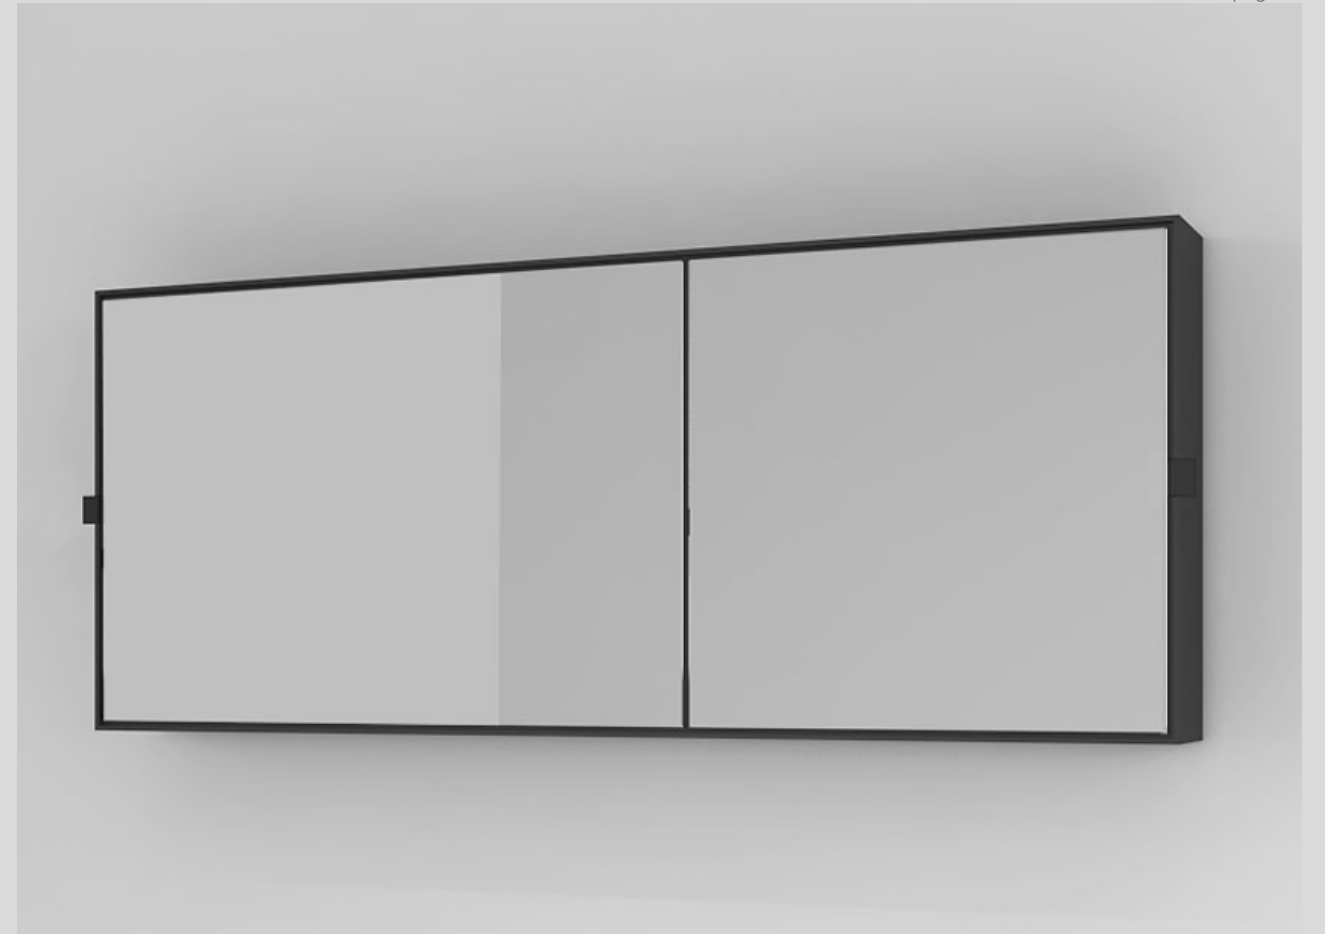

Simple Box

Specchio Simple Tall Box / Simple Tall Box Mirror
Vedi collezione / See collection pag. 82

Modelli disponibili Available models

SPECCHIO CONTENITORE SIMPLE BOX Simple Box mirror cabinet

l. 90 cm
p. 12 cm
h. 45 cm

SPSB