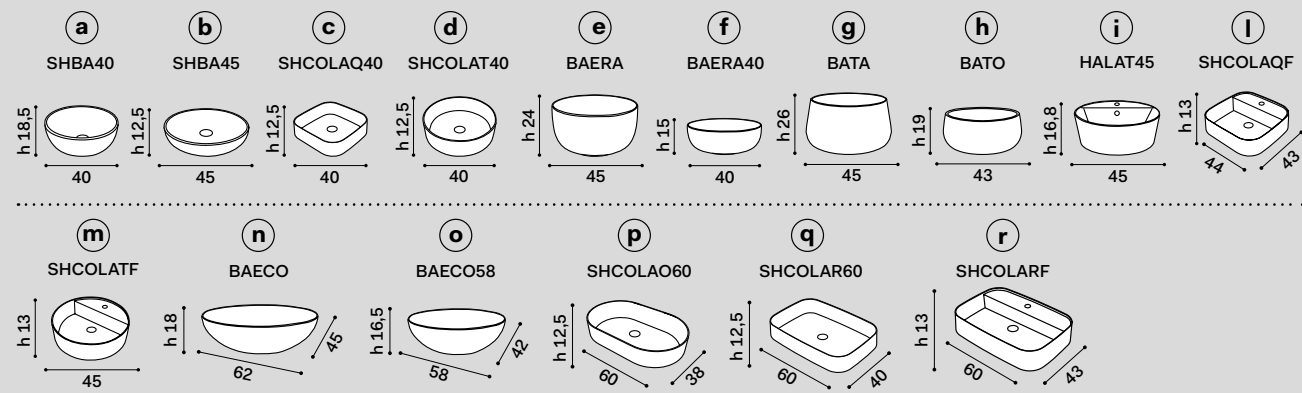

misura piano countertop measurements	lavabi washbasins	composizioni * compositions
90 x 48	a, b, d, e, f, g, h	<p>N.B. 27: composizione possibile solo con rubinetto a parete composition only possible with wall-mounted tap</p>
	i, m	<p>N.B. 28 - 29 - 30: composizioni possibili solo con rubinetto sul lavabo compositions only possible with tap on washbasin</p>
	l	<p>N.B. 29: composizione possibile solo con rubinetto sul lavabo compositions only possible with tap on washbasin</p> <p>N.B. 32 - 33: composizione possibile solo con rubinetto a parete, senza foro rubinetto sul lavabo composition only possible with wall-mounted tap, without tap hole on washbasin</p>
	c	<p>N.B. 34 - 35 - 36: composizioni possibili solo con rubinetto a parete compositions only possible with wall-mounted tap</p>
	r	<p>N.B. 37: composizione possibile solo con rubinetto sul lavabo composition only possible with tap on washbasin</p>
	n, o, p, q	<p>N.B. 38: composizione possibile solo con rubinetto a parete composition only possible with wall-mounted tap</p>