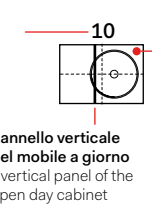

LEGENDA

* Il numero della **COMPOSIZIONE** che va riportato sul modulo d'ordine a pag. 69 definisce: \ The COMPOSITION number, that you must indicate on the Order Module on page 69, defines:

- misura del mobile \ cabinet measurements
- posizione del lavabo \ washbasin position
- posizione del foro rubinetto opzionale \ position of optional tap hole

POSIZIONE FORO RUBINETTO OPZIONALE
position of optional tap

N.B.
I piani nascono senza foro rubinetto (predisposizione rubinetto a parete). Il foro rubinetto sul piano può essere effettuato su richiesta con supplemento di prezzo. \ The countertops are produced without tap holes (predispositioned to wall taps). On request and for an extra charge, the tap hole can be positioned on the countertop.

LEGENDA

* Il numero della **COMPOSIZIONE** che va riportato sul modulo d'ordine a pag. 69 definisce: \ The COMPOSITION number, that you must indicate on the Order Module on page 69, defines:

- misura del mobile \ cabinet measurements
- posizione del lavabo \ washbasin position
- posizione del foro rubinetto opzionale \ position of optional tap hole