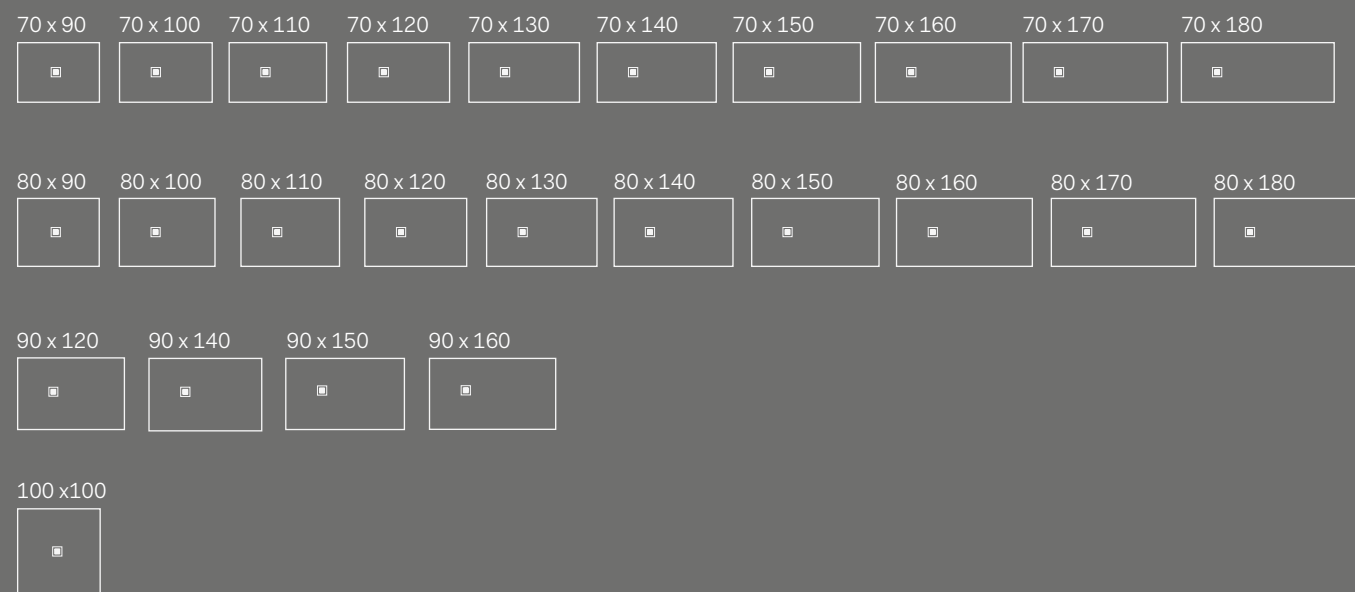

Collezione Piatti Doccia 2012 / 2016

Il mondo dei piatti doccia.
Superfici inedite e innovative; misure
extra e personalizzabili in una incredibile
gamma di prodotti e finiture.

The world of shower trays.
New and innovative surfaces, extra
sizes and customisable in an
incredible range of products and
finishes.

Infinito H3