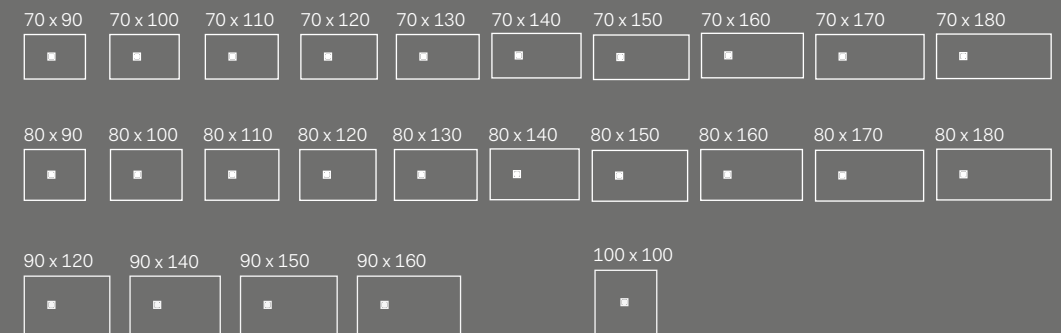

Piatti doccia

Shower trays

Piatti doccia

Shower trays

Infinito H3

piatto doccia in ceramica h3
h3 ceramic shower tray

Sessanta H6

piatto doccia in ceramica h6
h6 ceramic shower tray

Sessanta H7

piatto doccia in ceramica h7
h7 ceramic shower tray