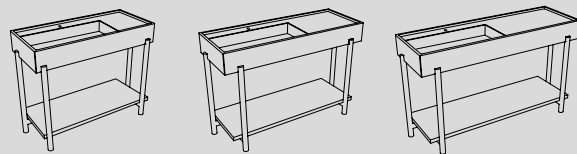

Plinio

Vedi collezione / See collection pag. 60

Modelli disponibili Available models

lavabo + piano + struttura
washbasin + shelf + framework

140 x 46 x h83
115 x 46 x h83
85 x 46 x h83

Plinio

Vedi collezione / See collection pag. 60