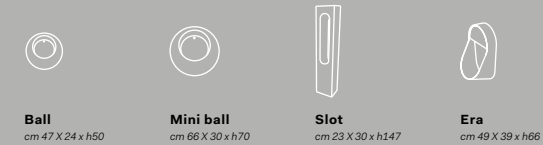

Orinatoio Urinals

pg. 348