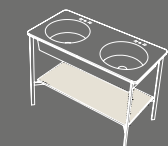

Catino doppio
Con piano.
Catino doppio with shelf
110 X 58,5 x 83 h