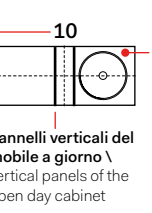

POSIZIONE FORO RUBINETTO OPZIONALE
position of optional tap

N.B.
I piani nascono senza foro rubinetto (predisposizione rubinetto a parete). Il foro rubinetto sul piano può essere effettuato su richiesta con supplemento di prezzo. \ The countertops are produced without tap holes (predispositioned to wall taps). On request and for an extra charge, the tap hole can be positioned on the countertop.