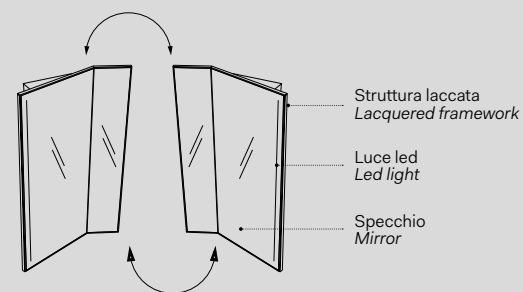

Pan

Specchio Pan / Pan mirror
Vedi collezione / See collection pag. 82

Modelli disponibili Available models

SPECCHIO PAN REVERSIBILE Reversible Pan mirror

l. 74 cm
p. 18 cm
h. 110 cm

versione specchio reversibile dx-sx
reversible mirror version, right-left

Laccature scocca Boxlacquering

- Nero Matt / Matt Black
- Acciaio Lucido / Polished Steel

Installazione Installation

Pan

Specchio Pan / Pan mirror
Vedi collezione / See collection pag. 82

Modelli disponibili Available models

contenitore reversibile dx-sx
reversible cabinet version, right-left

Elemento contenitore
laterale con anta
specchio
Lateral cabinet
element with mirror

l. 37 cm
p. 18 cm
h. 110 cm

Elemento contenitore
centrale con anta
specchio
Central cabinet
element with mirror

l. 44 cm
p. 18 cm
h. 110 cm

Laccature scocca Boxlacquering

- Nero Matt / Matt Black
- Acciaio Lucido / Polished Steel

Installazione Installation