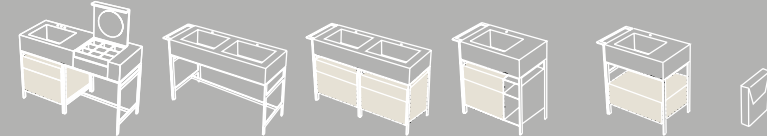

I Narcisi

Narciso vanity
cm 130 x 50 x 83 h

Narciso doppio
cm 113 x 50 x 83 h

Narciso doppio con cassettiere
Narciso doppio with drawers
cm 113 x 50 x 83 h

Narciso mini con cassettiere e box porta oggetti
Narciso mini with drawers and storage box
cm 76 x 50 x 83 h

Narciso mini con cassetto
Narciso mini with drawer
cm 76 x 50 x 83 h

Sacca in cuoio narciso
Narciso leather bag
cm 45 x 14 x 50 h