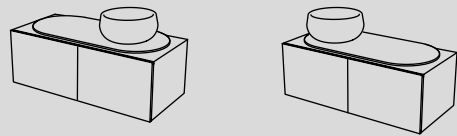

Delfo

Vedi collezione / See collection pag. 58

Modelli disponibili Available models

113 x 52 x h 40
Delfo mobile con ante frontali lisce, lavabo e top
Delfo cabinet with smooth front door, washbasin and top