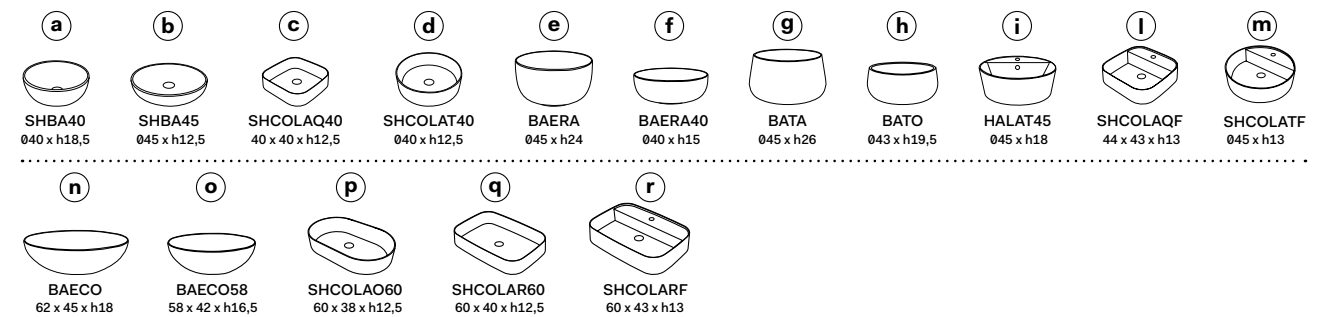

2. indica il lavabo \ indicate the washbasin **obbligatorio \ mandatory**