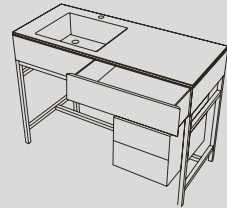

Milano

Vedi collezione / See collection pag. 74

Modelli disponibili Available models

120 x 50 x h85

Milano

120 x 50 x h85

Milano con cassettera
Milano with drawer unit

Lavabo in ceramica Ceramic Washbasin