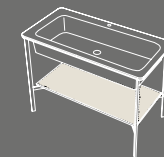

I Catini

Catino tondo
Con piano.
Catino tondo with shelf
Ø50 x 83 h

Catino ovale
Con piano.
Catino ovale with shelf
70 X 50 x 83 h

Catino ovale
monoforo con piano.
Catino ovale with 1 hole with shelf
70 X 50 x 83 h

Catino ovale
Con cassetto.
Catino ovale with drawer
70 X 50 x 83 h

Catino ovale
Monoforo con cassetto.
Catino ovale with 1 hole with drawer
70 X 50 x 83 h

Catino doppio
Con piano.
Catino doppio with shelf
110 X 58,5 x 83 h

Catino doppio
Con cassetto.
Catino doppio with drawer
110 X 58,5 x 83 h

Catino rettangolare
Con piano.
Catino rettangolare with shelf
110 X 58,5 x 83 h

Catino rettangolare
Con cassetto.
Catino rettangolare with drawer
110 X 58,5 x 83 h