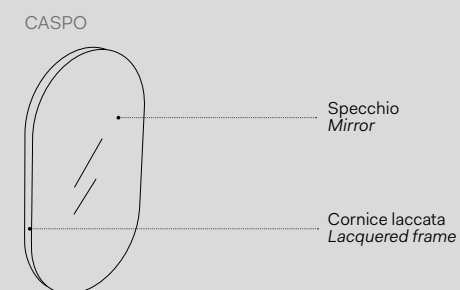

Specchio Oval / Oval mirror
Vedi collezione / See collection pag. 68

Modelli disponibili Available models

SPECCHIO OVALE
Oval mirror

l. 50 cm
p. 4 cm
h. 90 cm

Laccature scocca Box lacquering

- Nero Matt / Matt Black
- Bronzo Spazzolato
Brushed Bronze
- Cemento