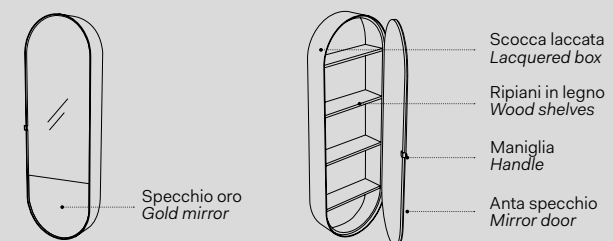

Modelli disponibili Available models

SPECCHIO CONTENITORE ELIO Elio mirror cabinet

l. 50 cm
p. 15 cm
h. 145 cm

versione bicolore con apertura destra o sinistra
bicolour glass with right or left side opening

SPELSCLDX / SPELSCLSX