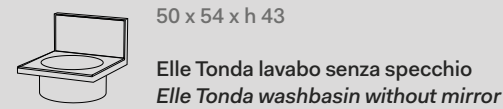

- Cuoio Naturale
- Nero Matt \ Matt Black
- Bianco Matt \ Matt White

Mensole Shelves

SWM10 \ SWM20

Livingtec Livingtec

- Bianco Matt

Elle Tonda

Vedi collezione / See collection pag. 54

Modelli disponibili Available models