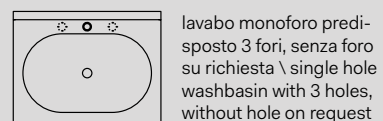

alzatina \ backsplash:
N.B. i fori rubinetto dovranno essere eseguiti a cura dell'installatore. E' necessario l'uso di un adattatore per gruppo ad incasso per compensare lo spazio di 4 cm. \ N.B. the tap holes must be made by the installer. The use of a recessed group adapter is necessary to compensate for the 4 cm space.

Elle Ovale

Vedi collezione / See collection pag. 54