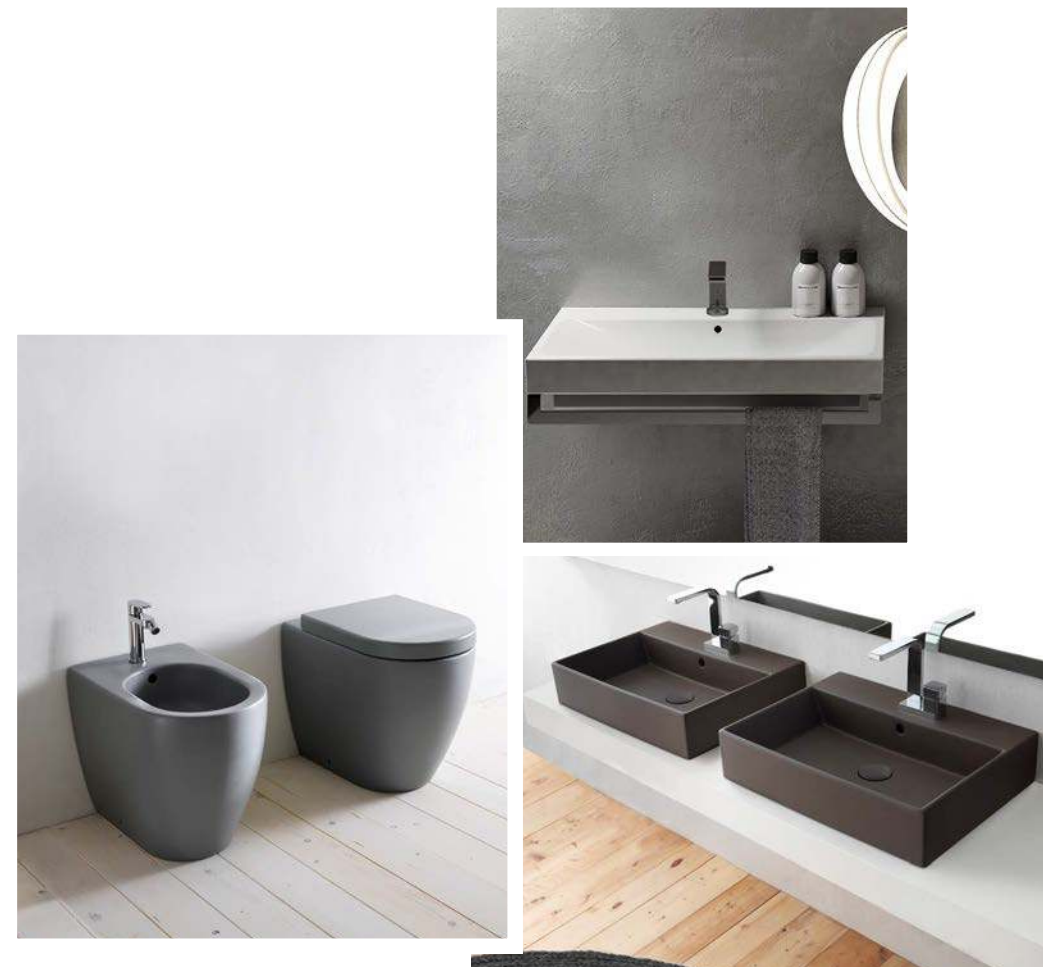

Smile square 48
Lavabo sospeso o da appoggio
Wall-hung or on top washbasin
cm 48 x 48 x 16 h

Smile square 100
Lavabo sospeso o da appoggio
Wall-hung or on top washbasin
cm 100 x 48 x 16 h

Sanitari / Sanitary ware

Smile 53
Wc a terra
Back to wall wc
cm 53 x 34 x 42 h

Smile 54
Wc a terra con scarico traslato
Back to wall wc djustable water inlet/outlet
cm 54 x 35 x 42 h

Smile 53
Bidet a terra
Back to wall bidet
cm 53 x 35 x 42 h

Smile 48
Wc a terra mini scarico parete
Back to wall wc mini with wall trap
cm 48 x 35 x 42 h

Smile 48
Wc a terra mini scarico terra
Back to wall wc mini with floor trap
cm 48 x 35 x 42 h

Smile 48
Bidet a terra mini
Back to wall mini bidet
cm 48 x 35 x 42 h

Smile 53
Wc a terra senza brida
Back to wall rimless wc
cm 53 x 34,5 x 42 h

NEW

Smile 53
Wc sospeso
Wall-hung wc
cm 53 x 35 x 27 h

Smile 53
Wc sospeso senza brida
Wall-hung rimless wc
cm 53 x 35 x 27 h

Smile 53
Bidet sospeso
Wall-hung bidet
cm 53 x 35 x 27 h

Smile 48
Wc sospeso mini
Wall-hung mini wc
cm 48 x 35 x 26,5 h

Smile 48
Wc sospeso mini senza brida
Wall-hung mini rimless wc
cm 48 x 35 x 26,5 h

Smile 48
Bidet sospeso mini
Wall-hung mini bidet
cm 48 x 35 x 26 h

Smile
Wc a terra + cassetta da terra
Back to wall wc + cistern on the floor
cm 35 x 53 x 42 h + cm 36 x 14 x 92 h

Smile mini
Wc monoblocco + cassetta senza coperchio
Monoblock wc + cistern without lid
cm 35 x 62 x 42 h + cm 35 x 14 x 42 h

Smile mini
Wc monoblocco + cassetta con coperchio
Monoblock wc + cistern with lid
cm 35 x 62 x 42 h + cm 35 x 14 x 42 h