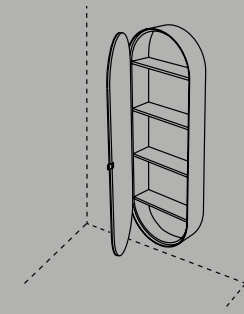

Specchi con contenitore
Mirrors with cabinet

— p. 234