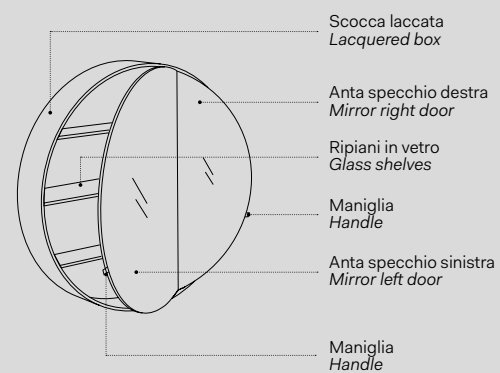

Modelli disponibili Available models

SPECCHIO CONTENITORE ROUND BOX Round Box mirror cabinet

misure disponibili / available sizes

Ø90 x 12 cm
CASPT

Ø75 x 12 cm
CASPT75

Laccature scocca Box lacquering

- Nero Matt / Matt Black
- Bronzo Spazzolato / Brushed Bronze
- Cemento

Colori/ Colors:
Le Acque di Cielo

- Oltremare
- Smeraldo
- Alga
- Corallo
- Ninfea
- Anemone

Installazione Installation

Sospesa
wall-hung

N.B.: Non reversibile / Non reversible