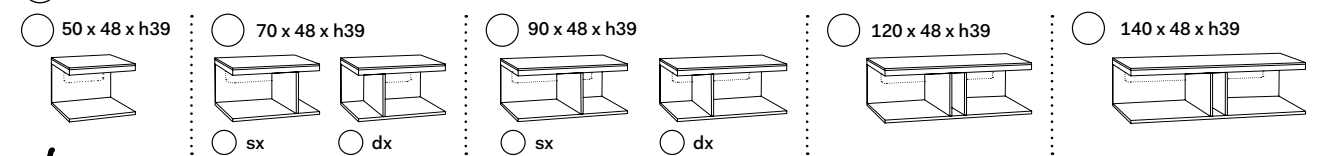

3. indica la misura del piano \ indicate the dimensions of the countertop **obbligatorio \ mandatory**