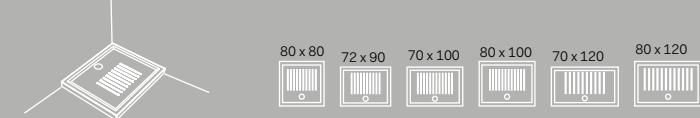

Sessanta H7

piatto doccia in ceramica h7
h7 ceramic shower tray