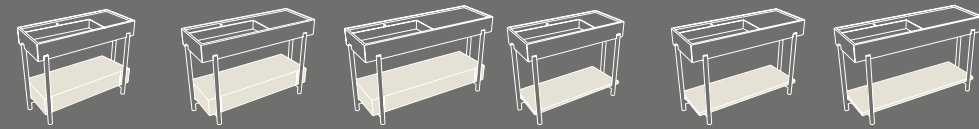

Sella

Sella lavabo con elemento portaoggetti
Sella washbasin with storage unit
110 X 48 x 20 h

Otto pouf tondo
Otto round pouf
40 X 40 x 43 h

Lavabi con mobile Washbasins with cabinet

Plinio

Plinio 85
Lavabo con cassetto
Washbasin with drawer
cm 85 x 46 x 83 h