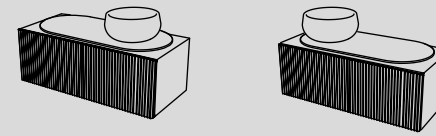

Modelli disponibili Available models

113 x 52 x h 40
Delfo mobile con ante frontali in listelli di massello triangolari
Delfo cabinet with front door in solid triangular strips