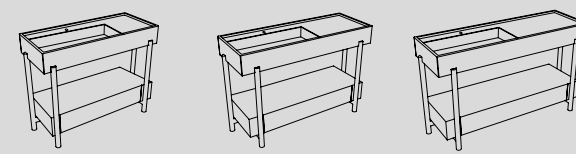

Modelli disponibili Available models

lavabo + cassetto + struttura
washbasin + drawer + framework

140 x 46 x h83
115 x 46 x h83
85 x 46 x h83