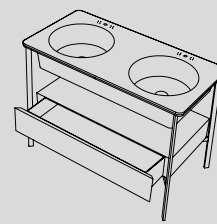

Modelli disponibili Available models

110 x 58,5 x h83

Catino Doppio 110 con cassetto
Catino Doppio 110 with drawer

Lavabo in ceramica
Ceramic Washbasin

Struttura in acciaio
Steel framework

Cassetto in Legno
Wooden Drawer