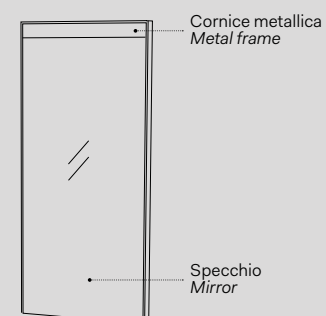

Modelli disponibili *Available models*

SPECCHIO ELLE TONDA *Elle Tonda mirror*

l. 50 cm
p. 4 cm
h. 110 cm

ELSPT