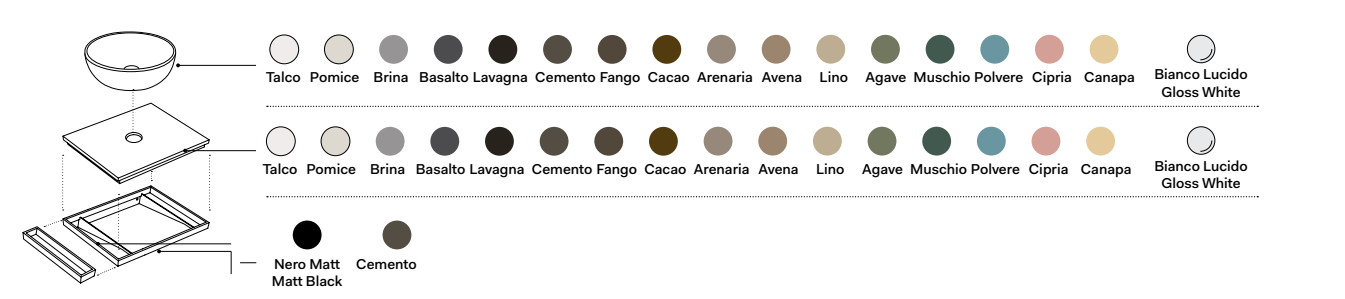

5. Indica le finiture \ Indicate finishes

firma per accettazione \ signature for acceptance