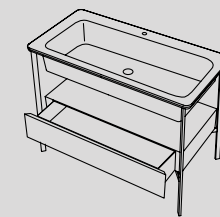

Catino Rettangolare

Vedi collezione / See collection pag. 68

Modelli disponibili
Available models

110 x 58,5 x h83

Catino Rettangolare 110 con cassetto
Catino Rettangolare 110 with drawer