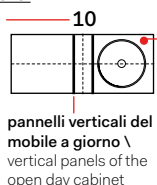

POSIZIONE FORO RUBINETTO OPZIONALE \ position of optional tap

N.B. I piani nascono senza foro rubinetto a parete). Il foro rubinetto sul piano può essere effettuato su richiesta con supplemento di prezzo. \ The countertops are produced without tap holes (predispositioned to wall taps). On request and for an extra charge, the tap hole can be positioned on the countertop.

Modulo ordine

Multiplo: piano e mobile a giorno
Multiplo: with countertop and open day cabinet

1. indica la composizione scelta \ indicate the chosen composition **obbligatorio \ mandatory**

numero composizione \ composition number n°.....

- ☐ rubinetto a parete \ wall mounted tap
- ☐ rubinetto su piano opzionale \ optional countertop tap
- ☐ piani senza fori (piletta-rubinetto) \ countertops without holes (waste-tap)

N.B. I PIANI NASCONO SENZA FORO RUBINETTO (predisposizione rubinetto a parete). Il foro rubinetto sul piano può essere effettuato su richiesta con un costo di 20 € (prezzo netto + IVA). \ The countertops are produced without tap holes (predispositioned to wall taps). On request the tap hole can be positioned on the countertop, with an extra charge of €20 (nett + IVA)