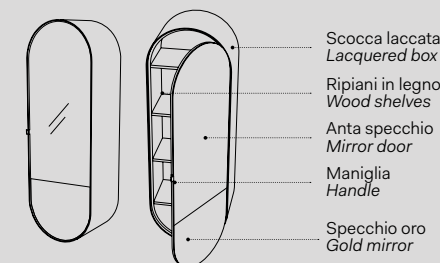

Modelli disponibili Available models

SPECCHIO CONTENITORE ELIO Elio mirror cabinet

l. 50 cm
p. 31 cm
h. 145 cm

(versione bicolore con apertura destra o sinistra
bicolour glass with right or left side opening

SPELCLDX \ SPELCLSX