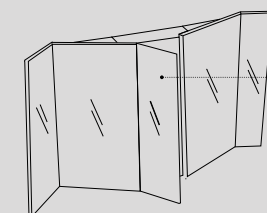

Elemento contenitore
centrale con anta
specchio
Central cabinet
element with mirror

l. 44 cm
p. 18 cm
h. 110 cm

Laccature scocca Boxlacquering

- Nero Matt / Matt Black
- Acciaio Lucido / Polished Steel

Installazione Installation