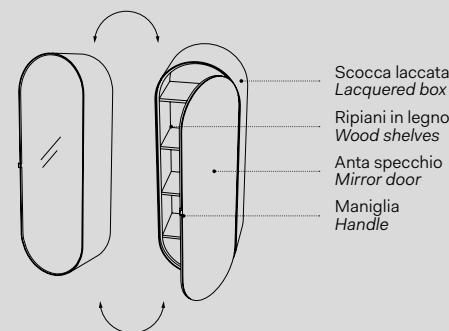

Modelli disponibili Available models

SPECCHIO CONTENITORE ELIO Elio mirror cabinet

l. 50 cm
p. 31 cm
h. 145 cm

versione specchio reversibile dx-sx
reversible mirror version, right-left

SPELCL

Laccature scocca Boxlacquering

- Nero Matt / Matt Black
- Cemento

Installazione Installation

Sospesa
wall-hung