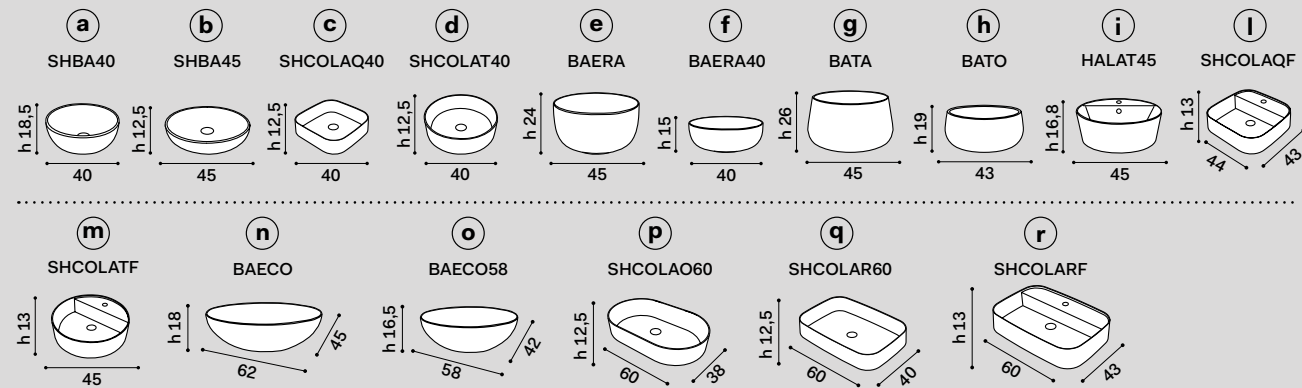

misura mobile cabinet measurements	lavabi washbasins	composizioni* compositions
50 x 48 x h37 mobile con 1 cassetto cabinet with one drawers	a b d e f g h	4 5
	i m	6 N.B. 6: composizione possibile solo con rubinetto sul lavabo composition only possible with tap on washbasin
	c	7 N.B. 7: composizione possibile solo con rubinetto a parete composition only possible with wall-mounted tap
	l	8 N.B. 8: composizione possibile solo con rubinetto a parete, senza foro rubinetto sul lavabo composition only possible with wall-mounted tap, without tap hole on washbasin