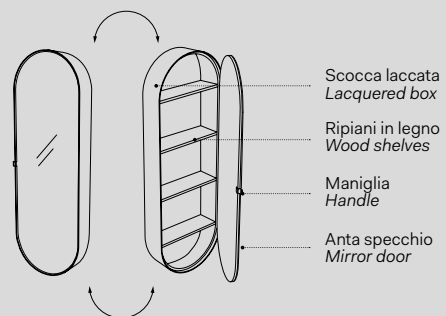

Modelli disponibili Available models

SPECCHIO CONTENITORE ELIO SLIM Elio Slim mirror cabinet

l. 50 cm
p. 15 cm
h. 145 cm

versione specchio reversibile dx-sx
reversible mirror version, right-left

SPELSCL

Laccature scocca Boxlacquering