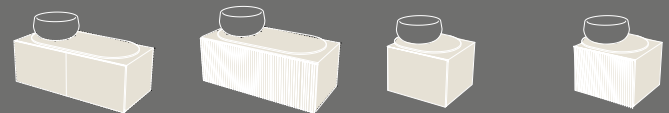

+

Otto pouf ovale
Otto oval pouf
60 X 40 x 43 h

Otto pouf tondo
Otto round pouf
40 X 40 x 43 h

Delfo

Delfo mobile con ante frontali liscie
Delfo cabinet with smooth front door
113 X 52 x 40 h

Delfo mobile con ante frontali in listelli di massello triangolari
Delfo cabinet with front door in solid triangular strips
113 X 52 x 40 h