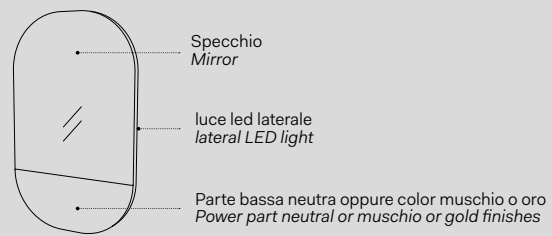

Installazione Installation

Sospesa
wall-hung

SPEOL \ SPEOBL