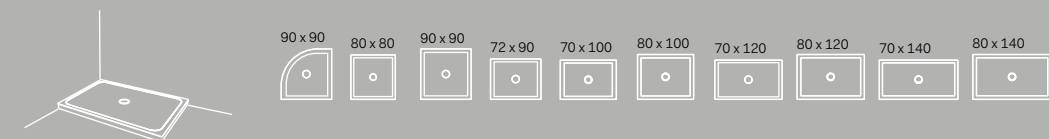

Sessanta H6

piatto doccia in ceramica h6
h6 ceramic shower tray