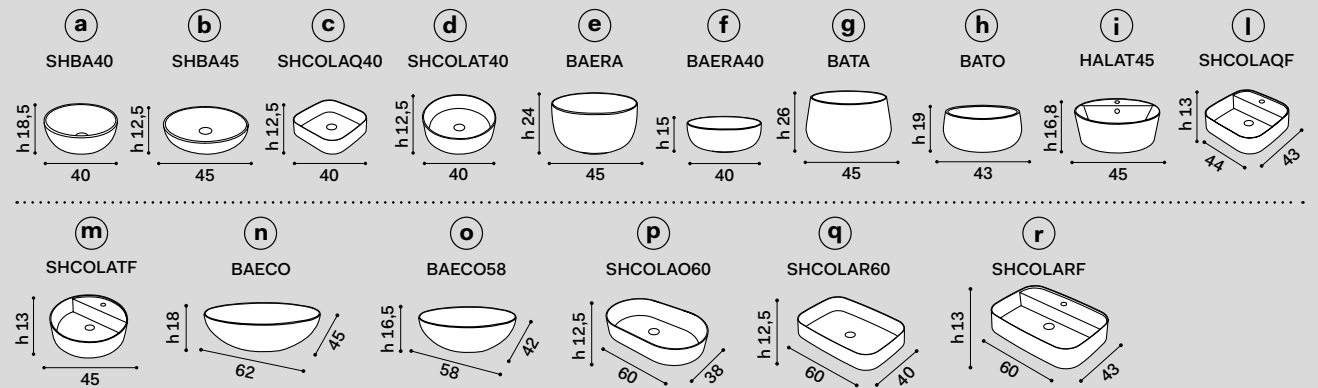

misura mobile cabinet measurements	lavabi washbasins	composizioni* compositions
50 x 48 x h37 mobile con 1 cassetto cabinet with one drawers	a b d e f g h	4 5
	i m	6 N.B. 6: composizione possibile solo con rubinetto sul lavabo composition only possible with tap on washbasin
	c	7 N.B. 7: composizione possibile solo con rubinetto a parete composition only possible with wall-mounted tap
	l	8 N.B. 8: composizione possibile solo con rubinetto a parete, senza foro rubinetto sul lavabo composition only possible with wall-mounted tap, without tap hole on washbasin