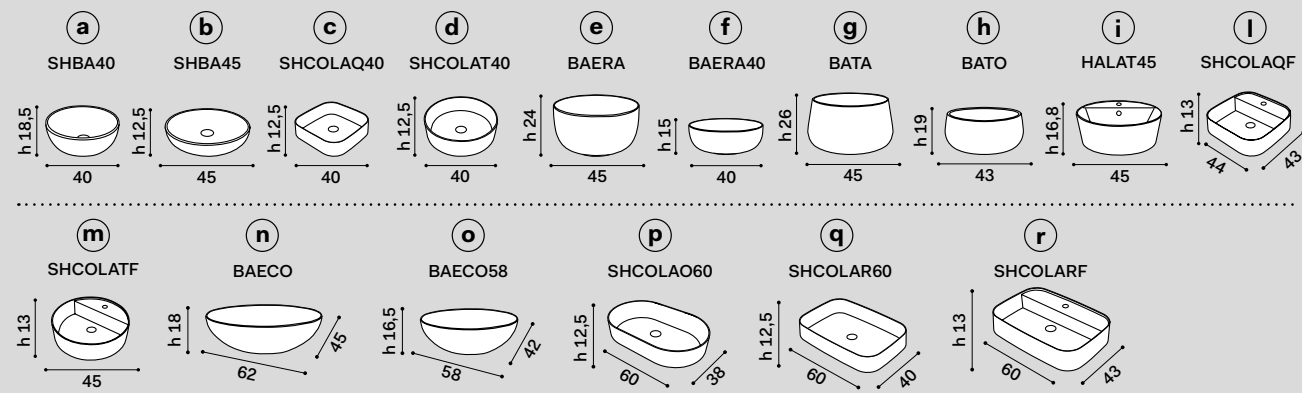

misura mobile cabinet measurements		lavabi washbasins	composizioni *	
90 x 48 x h39	sx dx	a b d e f g h	23 24 25 26 27	N.B. 27: composizione possibile solo con rubinetto a parete composition only possible with wall-mounted tap
		i m	28 29 30	N.B. 28 - 29 - 30: composizioni possibili solo con rubinetto sul lavabo compositions only possible with tap on washbasin
		l	31 32 33	N.B. 29: composizione possibile solo con rubinetto sul lavabo compositions only possible with tap on washbasin N.B. 32 - 33: composizione possibile solo con rubinetto a parete, senza foro rubinetto sul lavabo composition only possible with wall-mounted tap, without tap hole on washbasin
		c	34 35 36	N.B. 34 - 35 - 36: composizioni possibili solo con rubinetto a parete compositions only possible with wall-mounted tap
		r	37	N.B. 37: composizione possibile solo con rubinetto sul lavabo composition only possible with tap on washbasin
		n o p q	38	N.B. 38: composizione possibile solo con rubinetto a parete composition only possible with wall-mounted tap

misura mobile cabinet measurements		lavabi washbasins	composizioni *	
120 x 48 x h39	sx dx	a b d e f g h	39 40 41 42 43	
		i l m	44 45 46 47	N.B. 44 - 45 - 46 - 47: composizioni possibili solo con rubinetto sul lavabo compositions only possible with tap on washbasin
		c	98 99 100 101	N.B. 98 - 99 - 100 - 101: composizioni possibili solo con rubinetto a parete compositions only possible with wall-mounted tap
		n o p	53 54 55 56 57 58	
		q	59 60 61	N.B. 59 - 60 - 61: composizioni possibili solo con rubinetto a parete compositions only possible with wall-mounted tap
		r	62 63 64	N.B. 62 - 63 - 64: composizioni possibili solo con rubinetto sul lavabo compositions only possible with tap on washbasin

LEGENDA

* Il numero della **COMPOSIZIONE** che va riportato sul modulo d'ordine a pag. 69 definisce: \ The COMPOSITION number, that you must indicate on the Order Module on page 69, defines:

- misura del mobile \ cabinet measurements
- posizione del lavabo \ washbasin position
- posizione del foro rubinetto opzionale \ position of optional tap hole

POSIZIONE FORO RUBINETTO OPZIONALE
position of optional tap

N.B.
I piani nascono senza foro rubinetto (predisposizione rubinetto a parete). Il foro rubinetto sul piano può essere effettuato su richiesta con supplemento di prezzo. \ The countertops are produced without tap holes (predispositioned to wall taps). On request and for an extra charge, the tap hole can be positioned on the countertop.

LEGENDA

* Il numero della **COMPOSIZIONE** che va riportato sul modulo d'ordine a pag. 69 definisce: \ The COMPOSITION number, that you must indicate on the Order Module on page 69, defines:

- misura del mobile \ cabinet measurements
- posizione del lavabo \ washbasin position
- posizione del foro rubinetto opzionale \ position of optional tap hole