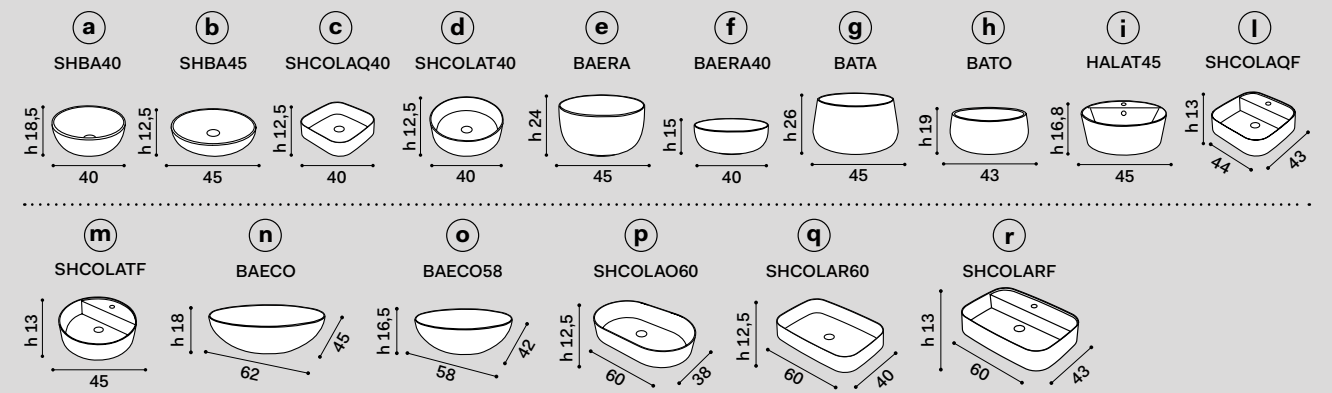

misura piano countertop measurements	lavabi washbasins	composizioni * compositions
120 x 48	a, b, d, e, f, g, h	
	i, l, m	N.B. 44 - 45 - 46 - 47: composizioni possibili solo con rubinetto sul lavabo compositions only possible with tap on washbasin
	c	
	n, o, p	
	q	N.B. 59 - 60 - 61: composizioni possibili solo con rubinetto a parete compositions only possible with wall-mounted tap
	r	N.B. 62 - 63 - 64: composizioni possibili solo con rubinetto sul lavabo compositions only possible with tap on washbasin

LEGENDA

* Il numero della **COMPOSIZIONE** che va riportato sul modulo d'ordine a pag. 61 definisce: \ The COMPOSITION number, that you must indicate on the Order Module on page 61, defines:

- misura del piano \ countertop measurements
- posizione del lavabo \ washbasin position
- posizione del foro rubinetto opzionale \ position of optional tap hole

POSIZIONE FORO RUBINETTO OPZIONALE
position of optional tap

N.B.
I piani nascono senza foro rubinetto (predisposizione rubinetto a parete). Il foro rubinetto sul piano può essere effettuato su richiesta con supplemento di prezzo. \ The countertops are produced without tap holes (predispositioned to wall taps). On request and for an extra charge, the tap hole can be positioned on the countertop.