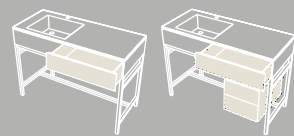

Milano

Milano
cm 120 x 50 x 85 h

Milano con cassettera
Milano with drawers
cm 120 x 50 x 85 h