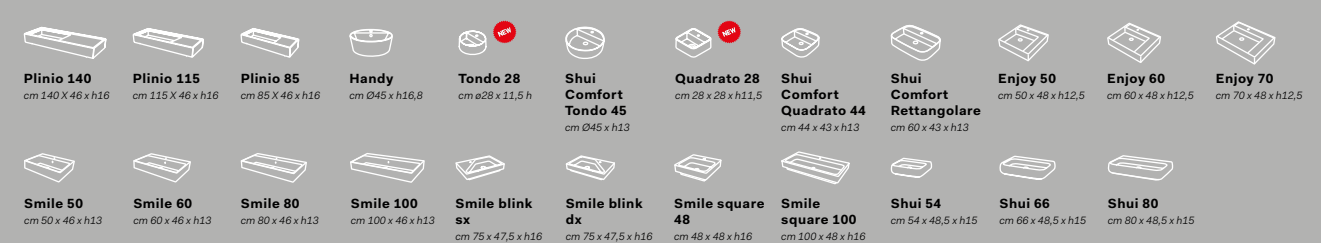

Lavabi da piano con foro rubinetto / On top washbasins with tap hole

pg. 222

Plinio 140
cm 140 x 46 x h16

Plinio 115
cm 115 x 46 x h16

Plinio 85
cm 85 x 46 x h16

Handy
cm 45 x h16,8

Tondo 28
cm 28 x 11,5 h

Shui Comfort Tondo 45
cm 45 x h13

Quadrato 28
cm 28 x 28 x h11,5

Shui Comfort Quadrato 44
cm 44 x 43 x h13

Shui Comfort Rettangolare
cm 60 x 43 x h13

Enjoy 50
cm 50 x 48 x h12,5

Enjoy 60
cm 60 x 48 x h12,5

Enjoy 70
cm 70 x 48 x h12,5

Smile 50
cm 50 x 46 x h13

Smile 60
cm 60 x 46 x h13

Smile 80
cm 80 x 46 x h13

Smile 100
cm 100 x 46 x h13

Smile blink sx
cm 75 x 47,5 x h16

Smile blink dx
cm 75 x 47,5 x h16

Smile square 48
cm 48 x 48 x h16

Smile square 100
cm 100 x 48 x h16

Shui 54
cm 54 x 48,5 x h15

Shui 66
cm 66 x 48,5 x h15

Shui 80
cm 80 x 48,5 x h15