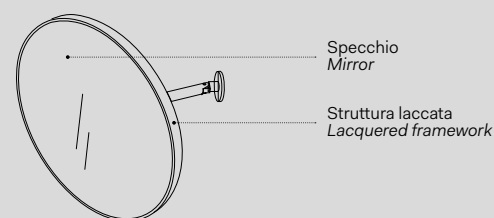

Pluto

Specchio tondo a parete Pluto / Pluto, wall-hung mirror
Vedi collezione / See collection pag. 82

Modelli disponibili Available models

SPECCHIO PLUTO
con o senza luce led
Pluto mirror with or without led light
Ø40 x 29 cm

PLSP/PLSPL

Laccature scocca Box lacquering

1. Nero Matt / Matt Black
   - Bronzo Spazzolato
     Brushed Bronze
2. Le terre di Cielo
   Le terre di Cielo
3. Talco
   - Cemento

Installazione Installation

Polifemo

Specchio Polifemo con luce led / Polifemo Mirror with led light
Vedi collezione / See collection pag. 82

Modelli disponibili Available models

SPECCHIO POLIFEMO
con luce led
Polifemo mirror with led light

l. 90 cm
p. 7 cm
h. 60 cm

versione specchio reversibile
reversible mirror version
POSPL

Laccature scocca Box lacquering

1. Nero Matt / Matt Black
   - Bronzo Spazzolato
     Brushed Bronze
2. Le terre di Cielo
   Le terre di Cielo
3. Talco
   - Cemento

Installazione Installation