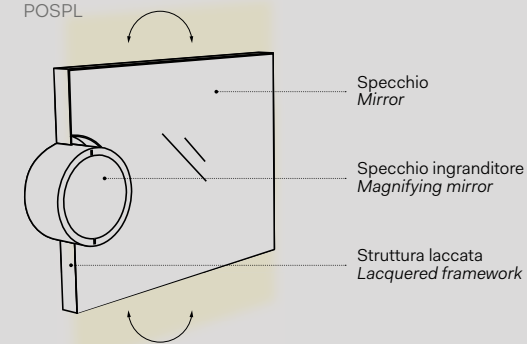

Modelli disponibili Available models

SPECCHIO POLIFEMO
con luce led
Polifemo mirror with led light

l. 90 cm
p. 7 cm
h. 60 cm

versione specchio reversibile
reversible mirror version
POSPL