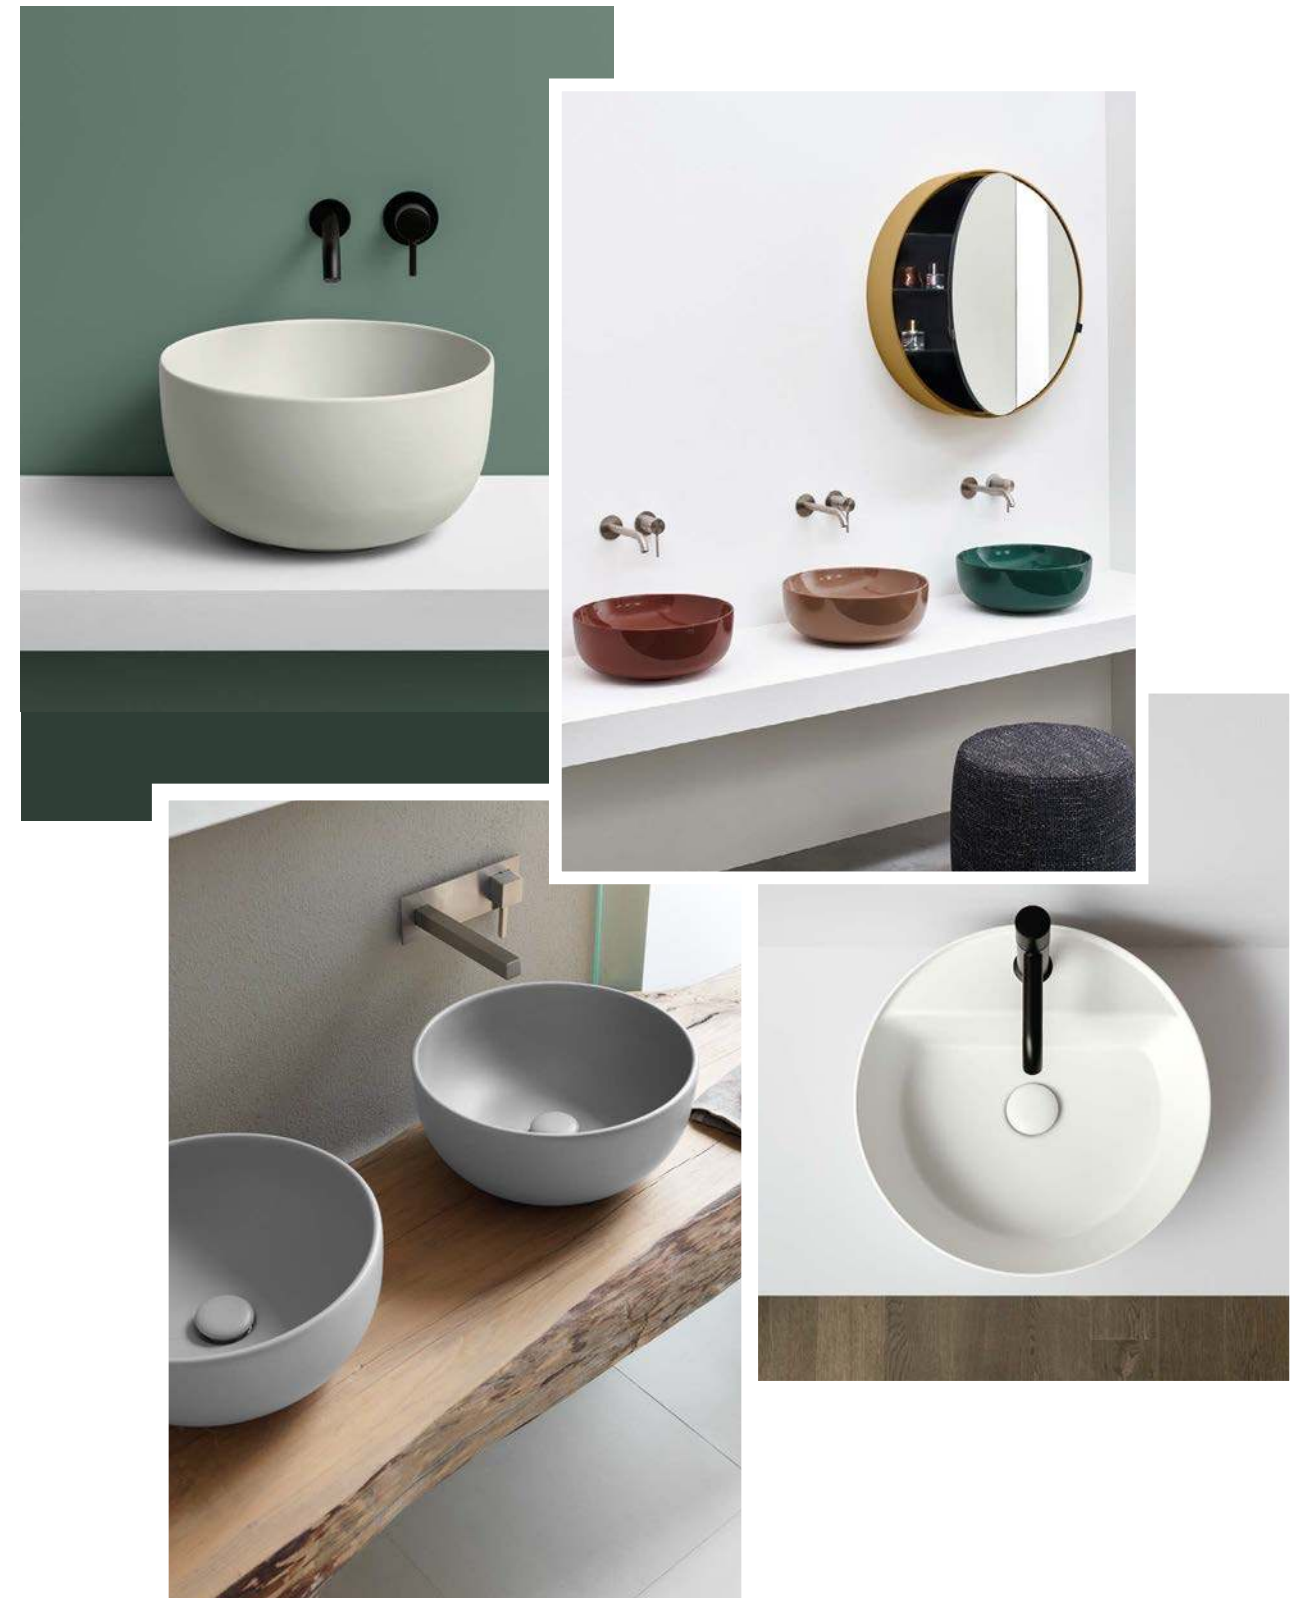

Collezione Le Bacinelle 2018

Alla ritualità del lavarsi come gesto purificatorio le bacinelle si ispirano, attraverso forme geometriche pure, il cerchio e l'ellisse. È sul confine tra luce e ombra che prendono vita le forme dolci, avvolgenti, profonde e generose di questi lavabi che esaltano la plasticità del materiale ceramico.

The washbasins are inspired by the ritual of washing as a purifying gesture, which is reflected through geometric shapes, circles and ellipses. It is on the border between light and shadow that the sweet, enveloping, deep and generous shapes of these washbasins comes to life, enhancing the plasticity of the ceramic material.

Designers:

Andrea Parisio e Giuseppe Pezzano: **Tino, Tina**
Luca Cimarra: **Eco, Era, Handy**