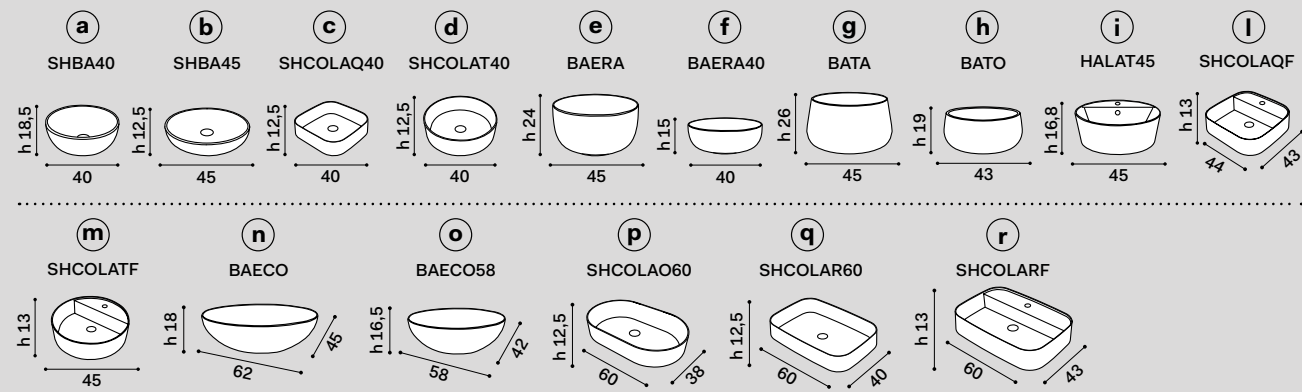

misura mobile \ cabinet measurements	lavabi \ washbasins	composizioni * \ compositions
140 x 48 x h37	a b d e f g h	65 66 67 68 69
	i l m	70 71 72 73
	c	82 83 84 85 86 87 88 89
	n o p	82 83 84 85 86 87 88 89
	q	90 91 92 93
	r	94 95 96 97