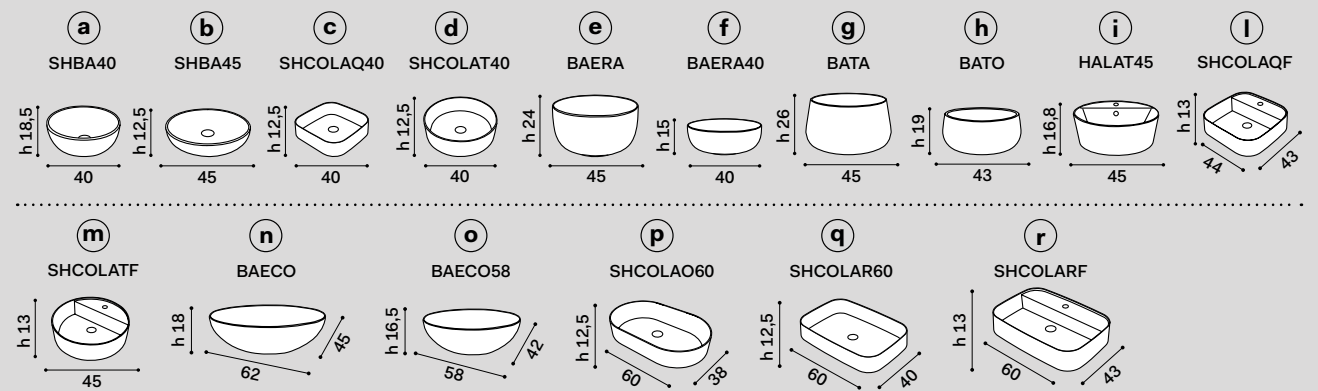

misura mobile countertop measurements	lavabi washbasins	composizioni * compositions
50 x 48 x h39	a b d e f g h	4 5
	i m	6 N.B. 6: composizione possibile solo con rubinetto sul lavabo composition only possible with tap on washbasin
	c	7 N.B. 7: composizione possibile solo con rubinetto a parete composition only possible with wall-mounted tap
	l	8 N.B. 8: composizione possibile solo con rubinetto a parete, senza foro rubinetto sul lavabo composition only possible with wall-mounted tap, without tap hole on washbasin