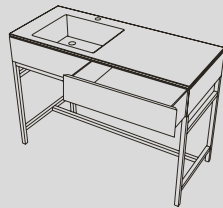

Milano

Vedi collezione / See collection pag. 74

Modelli disponibili Available models

120 x 50 x h85

Milano