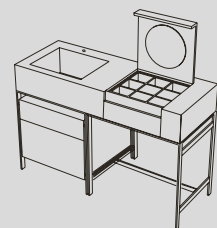

Narciso

Vedi collezione / See collection pag. 76

Modelli disponibili Available models

130 x 50 x h83

Narciso

130 x 50 x h83

Narciso con cassettera
Narciso with drawer unit

Lavabo in ceramica Ceramic Washbasin