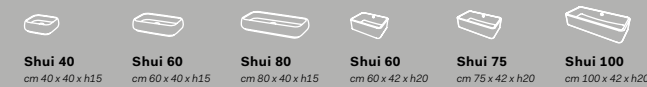

Shui Comfort Tondo
cm 60 x h12,5

Shui Comfort Ovale
cm 60 x 38 x h12,5

Shui Comfort Rettangolare
cm 60 x 40 x h12,5

Shui Comfort Quadrato
cm 60 x 40 x h12,5

Minimo tondo
cm 25 x h11,5

Minimo quadrato
cm 25 x 25 x h11,5

Le giare
cm 60 x 45 x h14,5

Fluid 45
cm 60 x 45 x h14,5

Fluid 60
cm 60 x 40 x h14,5

Amedeo Tondo
cm 45 x h17

Amedeo Ovale
65 x 45 x h17