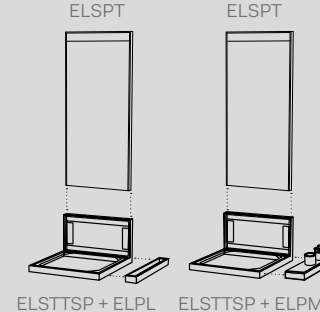

Elle Tonda

Vedi collezione / See collection pag. 54

Modelli disponibili Available models

Lavabo e alzatina in ceramica
Ceramic Washbasin and back splash

Struttura, portasciugamani, barra, cornice specchio
Framework, towel rail, tray framework mirror