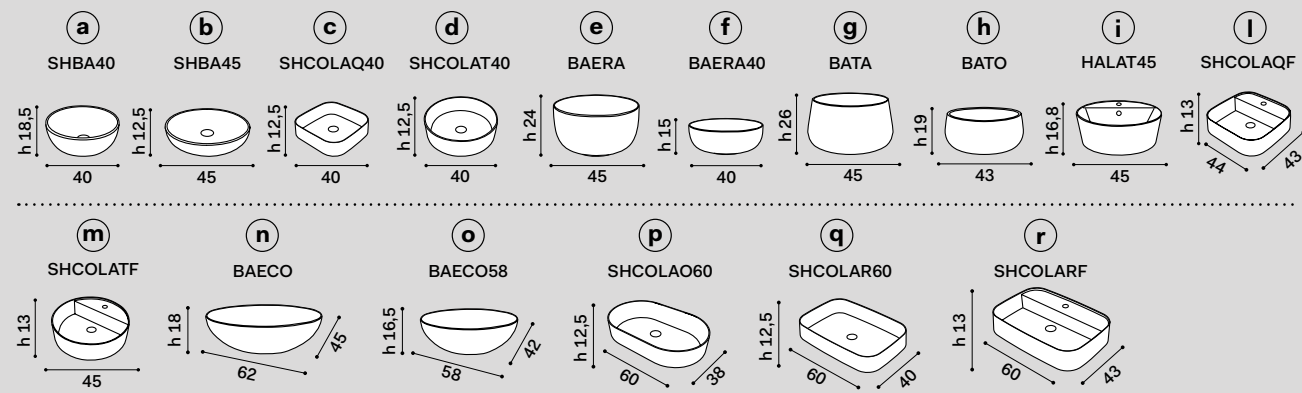

misura mobile cabinet measurements	lavabi washbasins	composizioni * compositions
90 x 48 x h37 mobile con 2 cassetti cabinet with two drawers	(a) (b) (d) (e) (f) (g) (h)	23 26
	(i) (m)	28 30 N.B. 28 - 30: composizioni possibili solo con rubinetto sul lavabo \ compositions only possible with tap on washbasin
	(l)	32 33 N.B. 32 - 33: composizione possibile solo con rubinetto a parete, senza foro rubinetto sul lavabo \ composition only possible with wall-mounted tap, without tap hole on washbasin
	(c)	34 36 N.B. 34 - 36: composizioni possibili solo con rubinetto a parete \ compositions only possible with wall-mounted tap