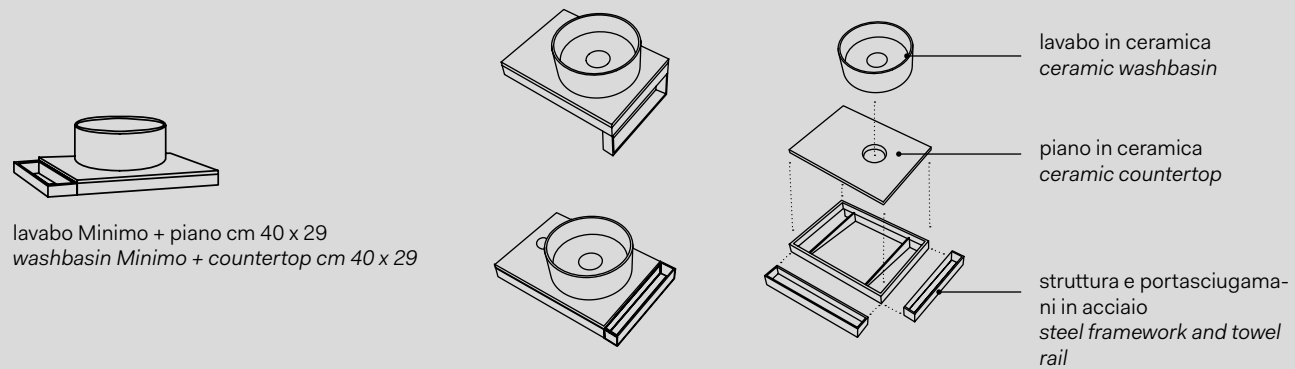

Collezione Multiplo Multiplo collection

Minimultiplo *Minimultiplo*

N.B. i portasciugamani sono posizionabili affiancati al piano o sottopiano, sia lato destro che lato sinistro che frontale \ the towel rails can be placed side by side on the top or underneath, both on the right and on the left or on the front

Multiplo piano *Multiplo countertop*