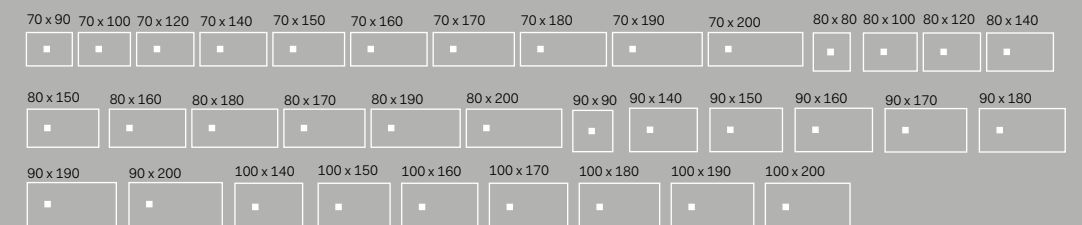

Venticinque H2,5

piatto doccia in marmogres h2,5
2,5 ceramic shower tray