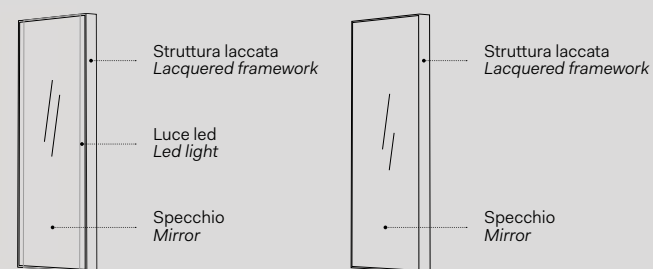

Argo

Specchio Argo a muro / *Argo wall-mounted mirror*
Vedi collezione / *See collection* pag. 82

Modelli disponibili Available models

SPECCHIO ARGO
A parete con o senza luce led
Argo wall-mounted mirror, with or without led light

l. 40 cm
p. 5 cm
h. 95 cm

ARSPSA/ARSPSAL

Laccature scocca Box lacquering

- Nero Matt / *Matt Black*
- Bronzo Spazzolato / *Brushed Bronze*

Le terre di Cielo
Le terre di Cielo

- Talco
- Cemento

Installazione Installation

Sospesa
wall-hung

Argo

Specchio Argo a soffitto / *Argo ceiling-mounted mirror*
Vedi collezione / *See collection* pag. 82

Modelli disponibili Available models

SPECCHIO ARGO
Telescopico con o senza luce led (asta regolabile di 5 in 5 cm)
Extendable Argo mirror with or without led lighting (adjustable pole 5 in 5 cm)

l. 40 cm
p. 5 cm

ARSP/ARSPL

Laccature scocca Box lacquering

- Nero Matt / *Matt Black*
- Bronzo Spazzolato / *Brushed Bronze*

Le terre di Cielo
Le terre di Cielo

- Talco
- Cemento

Installazione Installation

A soffitto
Ceiling installation