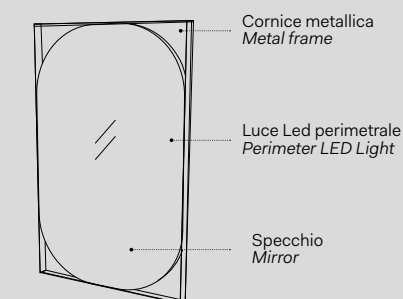

Modelli disponibili *Available models*

SPECCHIO ELLE TONDA *Elle Tonda mirror*

l. 50 cm
p. 4 cm
h. 110 cm

ELSPT

SPECCHIO ELLE OVALE *Elle Ovale mirror*

l. 70 cm
p. 4 cm
h. 110 cm

ELSPO

Installazione *Installation*