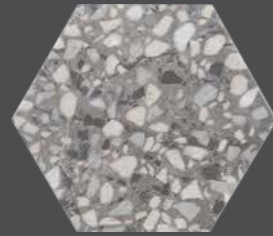

2019

n o v e l t i e s

C E R S A I E

DURSTONE

PORCELAIN & WALL TILES

Novelties Cersaie | 2019

Six Terazzo Black · Grey · Talc

SIX

23x27 cm 9"x 10,6"

BASES

TERAZZO | MARMI

MATT FINISH

R10

SIX TERAZZO TALC
23x27 Q1150

SIX TERAZZO GREY
23x27 Q1150

SIX TERAZZO ROSE
23x27
23x27 Q1150