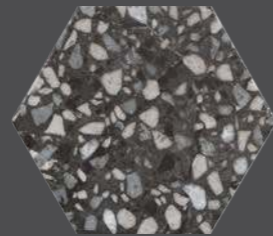

SIX TERAZZO BLACK
23x27 Q1150