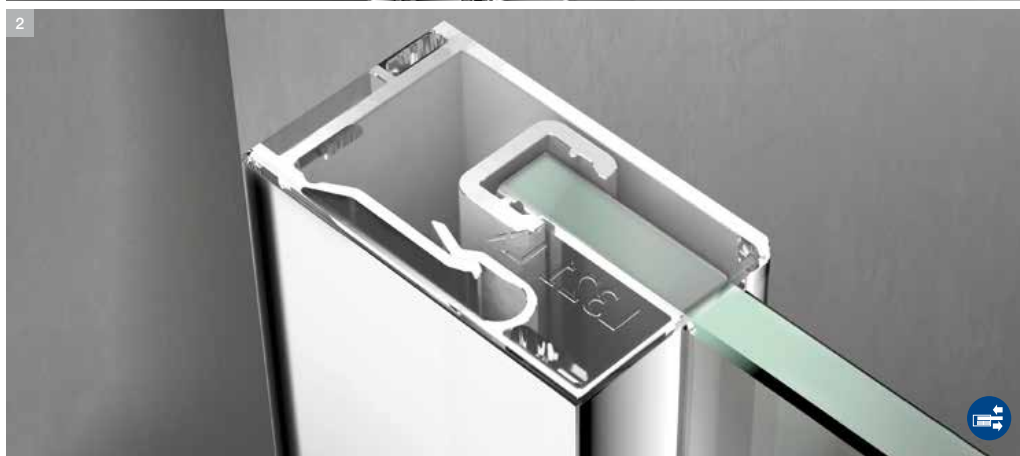

P-FPT E + K

Угловая кабина с 2-мя складными дверцами
↔ 500 - 1000 мм

P-R2P

Полукруглая кабина с 2-мя дверцами и
2-мя неподвижными элементами
↔ 754 - 1200 мм

Детали pura 5000

1 - Техника склеивания:

Строго контролируемый производственный процесс гарантирует долговечность и устойчивость клеевого соединения к нагрузкам. Наш инновационный процесс с использованием ультрафиолетовых лучей гарантирует максимальную безопасность.

2 - Профиль для стока воды:

Снаружи его практически не видно, но при этом он обеспечивает максимальную защиту от брызг.

Детали pura 5000 Версия с пристенными профилями

1 – Возможности регулировки:

Настенный крепежный профиль оснащен иными механизмом регулировки для фиксаторов и боковых стенок.