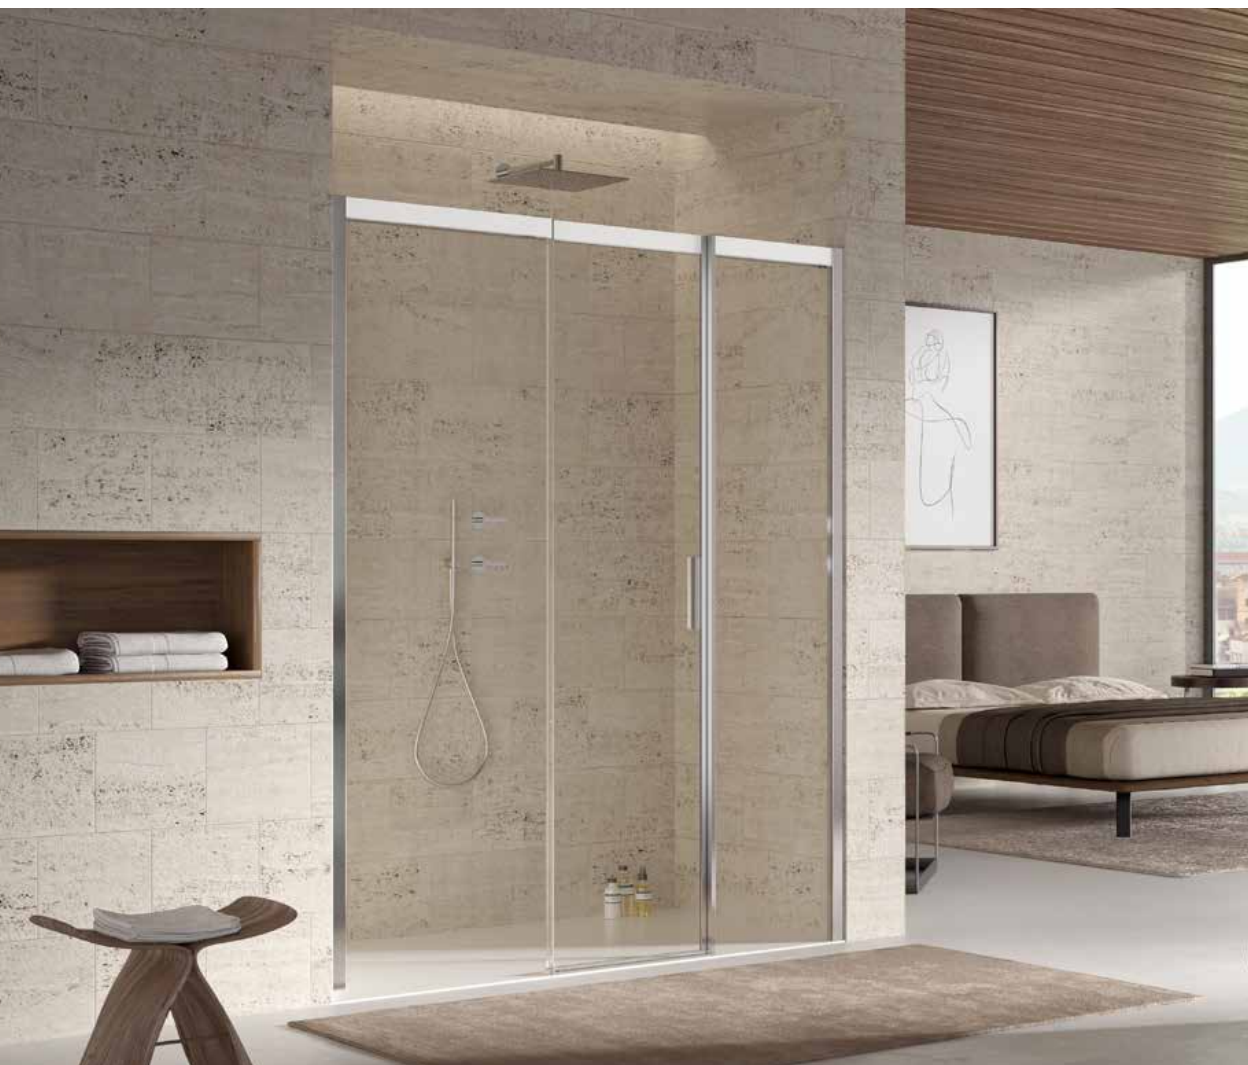

**Версия с
пристенными
профилями**

**Безпрофильная
версия**

duka.it/acqua5000

QR-ST2N L

Раздвижная дверь 2-х секционная для ниши - Версия с пристенными профилями

↔ 970 - 2200 мм

QR-ST2N L + QR-WV2 R

Раздвижная дверь 2-х секционная для ниши или в комбинации с укороченной боковиной
Версия с пристенными профилями
↔ 970 - 2200 мм