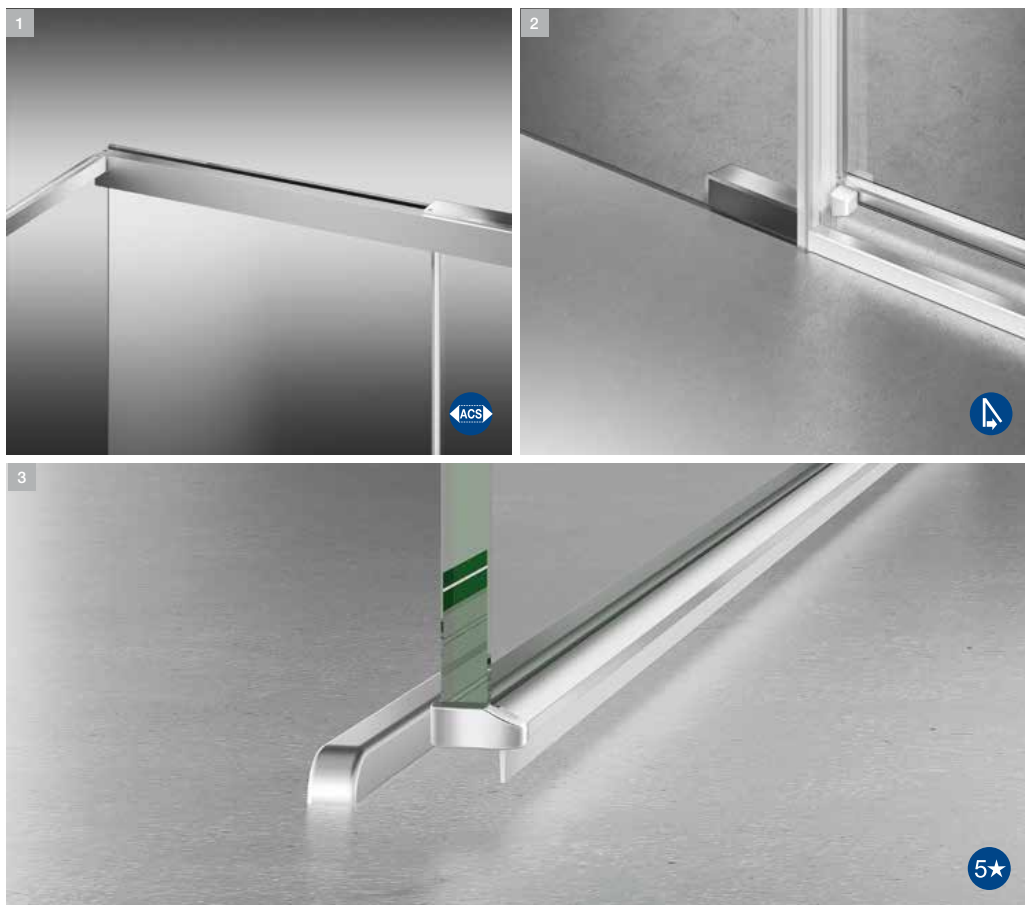

Детали libero 5000 Inlab

1 - Автоматическое закрытие и остановка дверцы:

Стеклянные дверцы на последних сантиметрах автоматически плавно устанавливаются в положение «закрыто» или «открыто», что безусловно повышает комфорт вашей ванной комнаты.