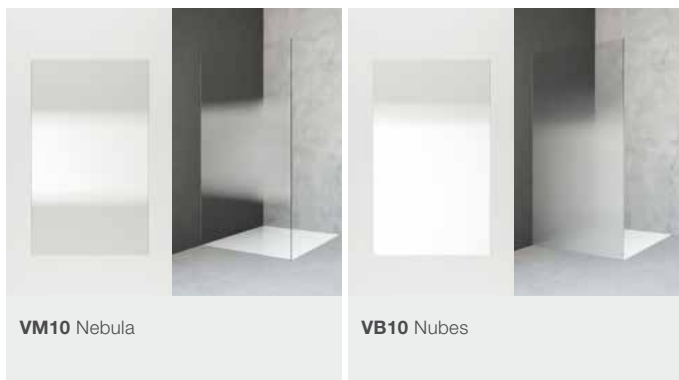

Безопасные стекла

A10 прозрачное стекло

AQ10 прозрачное стекло с белой трафаретной печатью по верхнему краю стекла

AQB10 прозрачное стекло с трафаретной печатью цвета антрацит по верхнему краю стекла

ST10 сатиновое стекло

AG10 дымчатое стекло

C10 акриловое стекло Cincilla

CSG10 хромированное стекло с зеркальным эффектом

TS10 Privé

TG10 дымчатое стекло Privé

VM10 Nebula

VB10 Nubes

Акриловые стекла