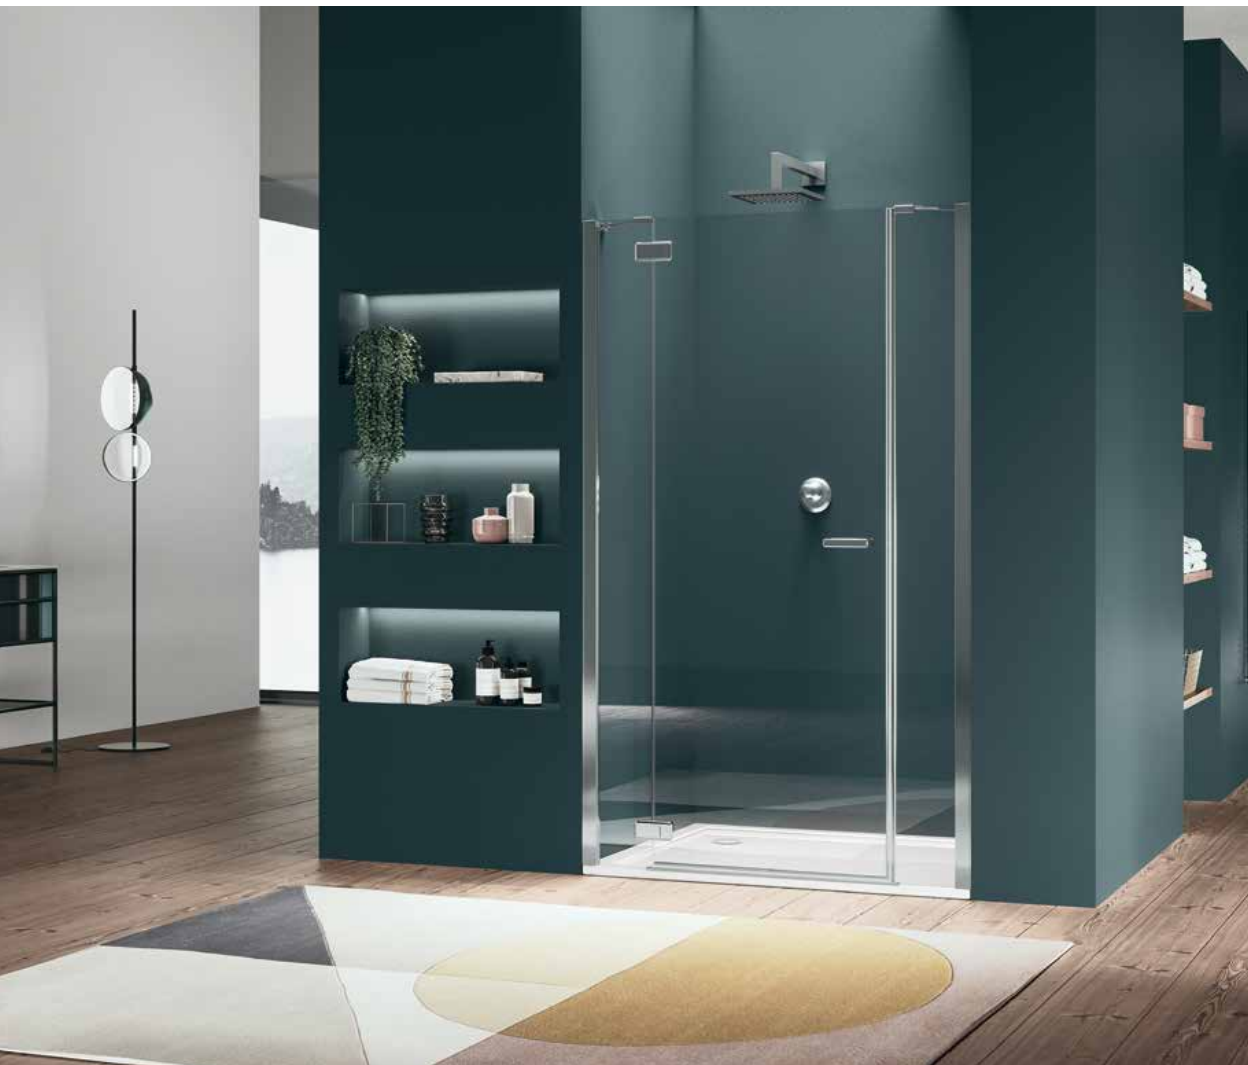

GR-TN3 L

Распашная дверь (открытие на 180°) с 2-мя неподвижными элементами для ниши -
Версия с пристенными профилями

↔ 1000 - 2100 мм