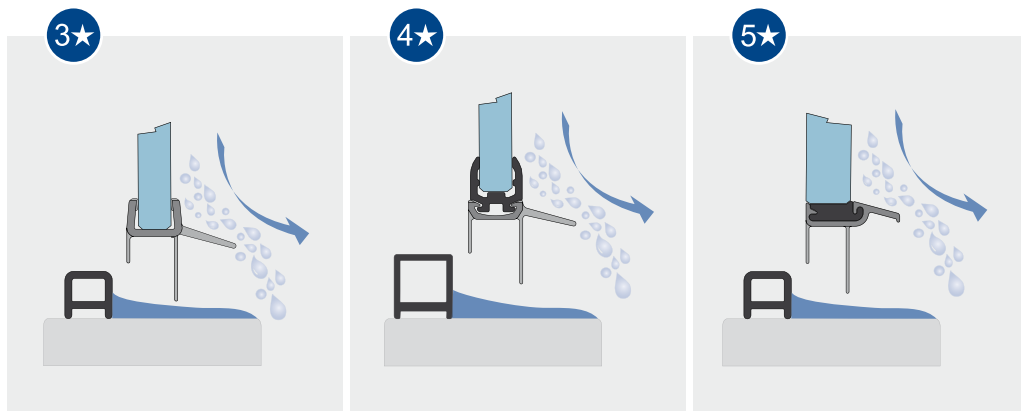

Стандартные уплотнения