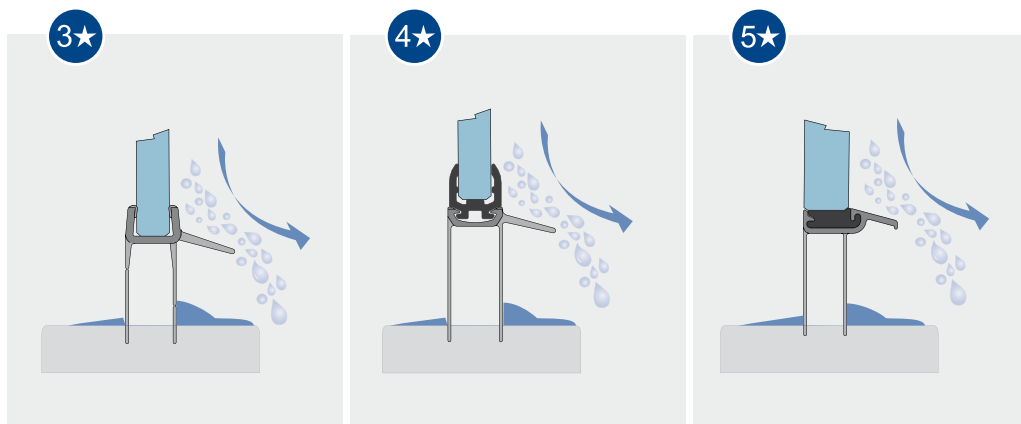

Специальные уплотнения

Внимание! Это уплотнение можно использовать вместо поставляемого стандартного уплотнения. Обращаем внимание, что душевые кабины со стандартным уплотнением и встроенной защитой от брызг были протестированы в соответствии со стандартом EN 14428. Изменения данной конфигурации приводят к снижению уровня защиты от брызг!