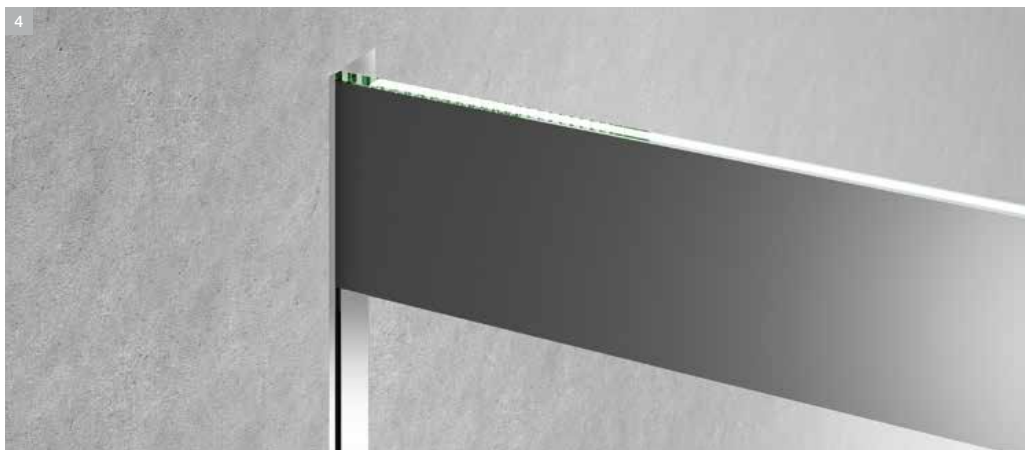

Детали libero 5000

1 – полотенцесушитель:
эстетичный полотенцесушитель прекрасно вписывается в элегантный дизайн.

2 – вариант с настенным профилем:
традиционное решение с вертикальными настенными профилями и интегрированной регулировкой.

3 – безрамный вариант:
цельностеклянное решение с настенной арматурой.

4 – вариант с профилем скрытого монтажа:
новое монтажное решение, при котором душевая перегородка крепится в стене с помощью профиля для скрытого монтажа.