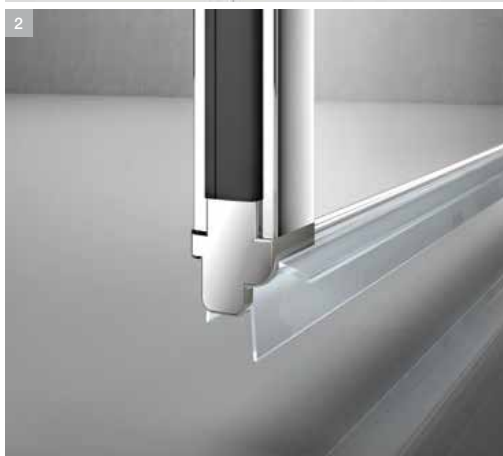

P-FPT E + K

Угловая кабина с 2-мя складными дверцами
↔ 500 - 1000 мм

P-R2P

Полукруглая кабина с 2-мя дверцами и
2-мя неподвижными элементами
↔ 754 - 1200 мм

Детали pura 5000

1 - Техника склеивания:

Строго контролируемый производственный процесс гарантирует долговечность и устойчивость клеевого соединения к нагрузкам. Наш инновационный процесс с использованием ультрафиолетовых лучей гарантирует максимальную безопасность.

2 - Профиль для стока воды:

Снаружи его практически не видно, но при этом он обеспечивает максимальную защиту от брызг.

Детали pura 5000 Версия с пристенными профилями

1 – Возможности регулировки:

Настенный крепежный профиль оснащен иными механизмом регулировки для фиксаторов и боковых стенок.