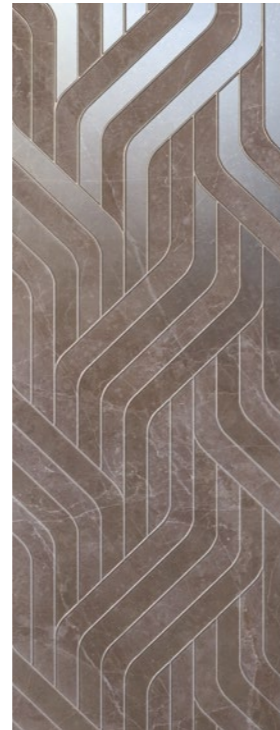

35 x 100 RET. | 17,4 x 17,4

35X70  
17,4X17,4

✗ MARBLE TORTORA SHINE  
45X120 RET. LM-3730

✗ MARBLE FLUX TORTORA SHINE  
45X120 RET. LM-3770

✗ TWIST TORTORA SHINE  
45X120 RET. P-6540

✗ PERFIL MARBLE SHINE  
1,3X45 P-6310  
1,3X60 P-6330