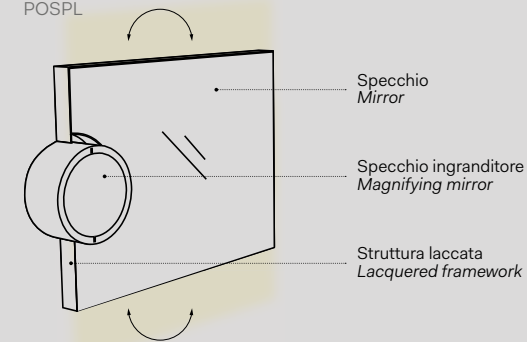

## Modelli disponibili Available models

**SPECCHIO POLIFEMO**  
con luce led  
Polifemo mirror with led light

l. 90 cm  
p. 7 cm  
h. 60 cm

versione specchio reversibile  
reversible mirror version  
POSPL