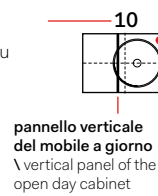

LEGENDA

* Il numero della **COMPOSIZIONE** che va riportato sul modulo d'ordine a pag. 69 definisce: \ The COMPOSITION number, that you must indicate on the Order Module on page 69, defines:

- misura del mobile \ cabinet measurements
- posizione del lavabo \ washbasin position
- posizione del foro rubinetto opzionale \ position of optional tap hole

POSIZIONE FORO RUBINETTO OPZIONALE

\ position of optional tap

N.B. I piani nascono senza foro rubinetto (predisposizione rubinetto a parete). Il foro rubinetto sul piano può essere effettuato su richiesta con supplemento di prezzo. \ The countertops are produced without tap holes (predispositioned to wall taps). On request and for an extra charge, the tap hole can be positioned on the countertop.

LEGENDA

* Il numero della **COMPOSIZIONE** che va riportato sul modulo d'ordine a pag. 69 definisce: \ The COMPOSITION number, that you must indicate on the Order Module on page 69, defines:

- misura del mobile \ cabinet measurements
- posizione del lavabo \ washbasin position
- posizione del foro rubinetto opzionale \ position of optional tap hole