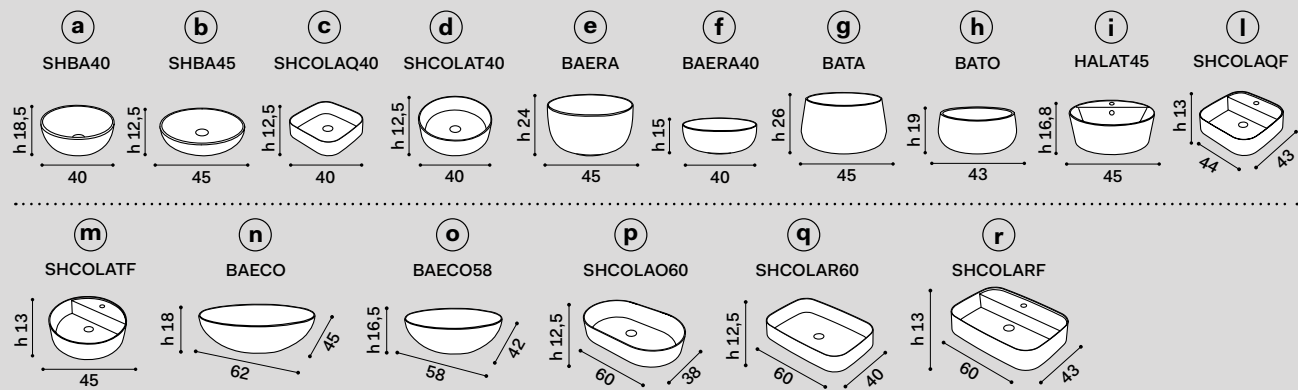

misura mobile \ cabinet measurements		lavabi \ washbasins		composizioni * \ compositions	
140 x 48 x h37	mobile con 3 cassetti \ cabinet with three drawers	a, b, d, e, f, g, h	65, 66, 67, 68, 69	N.B. 70 - 71 - 72 - 73: composizioni possibili solo con rubinetto sul lavabo \ compositions only possible with tap on washbasin	
		i, l, m	70, 71, 72, 73	N.B. 70 - 71 - 72 - 73: composizioni possibili solo con rubinetto sul lavabo \ compositions only possible with tap on washbasin	
		c	74, 75, 102, 78	N.B. 102: composizione possibile solo con rubinetto a parete \ composition only possible with wall-mounted tap	
		n, o, p	79, 80, 81, 82, 83, 84, 85		
		q	86, 87, 88, 89, 90, 91, 92, 93	N.B. 90 - 91 - 92 - 93: composizioni possibili solo con rubinetto a parete \ compositions only possible with wall-mounted tap	
		r	94, 95, 96, 97	N.B. 94 - 95 - 96 - 97: composizioni possibili solo con rubinetto sul lavabo \ compositions only possible with tap on washbasin	