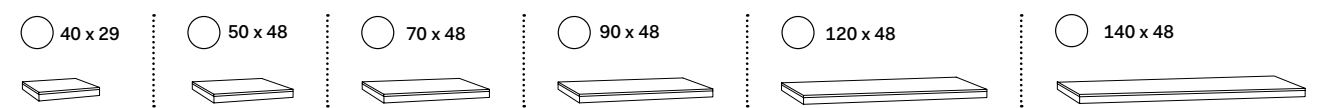

3. indica la misura del piano \ indicate the dimensions of the countertop **obbligatorio \ mandatory**

4. indica il portasciugamani \ indicate the towel rail

Piani \ tops: 50 - 70 - 90 - 120 - 140

- ☐ nessuno \ none
- ☐ singolo (dx o sx) \ single (right or left)
- ☐ doppio \ double

Piano \ top: 40 Minimultiplo

- ☐ nessuno \ none
- ☐ singolo affiancato oppure sotto (dx o sx) \ single aligned or under (left or right)
- ☐ doppio \ double
- ☐ frontale affiancato oppure sotto \ front aligned or under