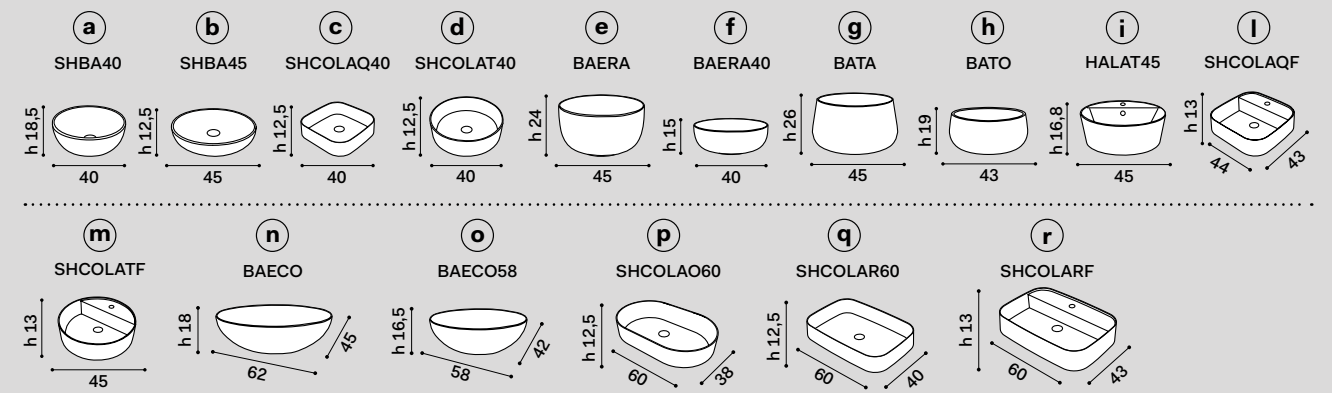

pannello verticale del mobile a giorno \ vertical panel of the open day cabinet

misura mobile cabinet measurements		lavabi washbasins	composizioni *	
90 x 48 x h39	 	a b d e f g h		<p><b>N.B. 27:</b> composizione possibile solo con rubinetto a parete composition only possible with wall-mounted tap</p>
		i m		<p><b>N.B. 28 - 29 - 30:</b> composizioni possibili solo con rubinetto sul lavabo compositions only possible with tap on washbasin</p>
		l		<p><b>N.B. 29:</b> composizione possibile solo con rubinetto sul lavabo compositions only possible with tap on washbasin</p> <p><b>N.B. 32 - 33:</b> composizione possibile solo con rubinetto a parete, senza foro rubinetto sul lavabo composition only possible with wall-mounted tap, without tap hole on washbasin</p>
		c		<p><b>N.B. 34 - 35 - 36:</b> composizioni possibili solo con rubinetto a parete compositions only possible with wall-mounted tap</p>
		r		<p><b>N.B. 37:</b> composizione possibile solo con rubinetto sul lavabo composition only possible with tap on washbasin</p>
		n o p q		<p><b>N.B. 38:</b> composizione possibile solo con rubinetto a parete composition only possible with wall-mounted tap</p>