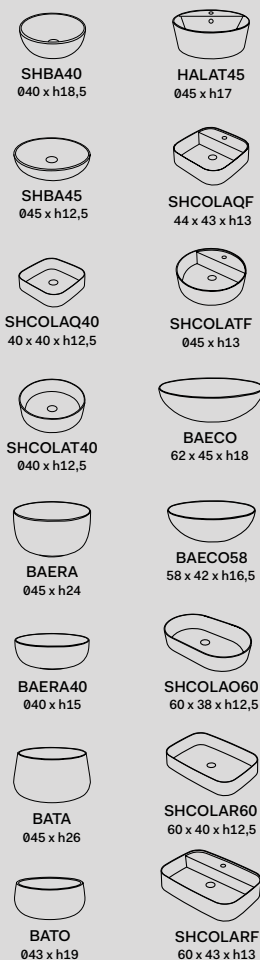

**Mobile a giorno**  
**Open day cabinet**

**Portasciugamani**  
**Towel rail**

MUPSL

**Lavabi installabili**  
**Washbasins availables**

**Piano in ceramica**  
**Ceramic top**

**Mobile chiuso**  
**Close cabinet**