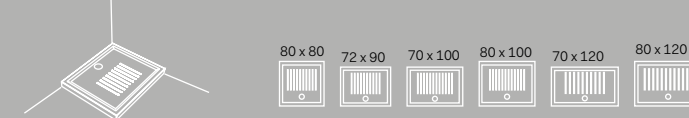

Sessanta H7

piatto doccia in ceramica h7
h7 ceramic shower tray