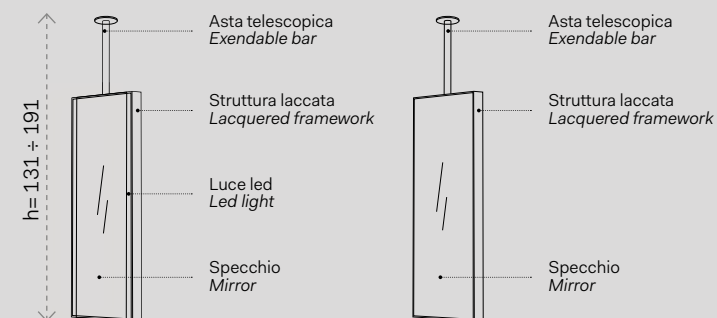

Laccature scocca Box lacquering

- Nero Matt / Matt Black
- Bronzo Spazzolato
  Brushed Bronze

Le terre di Cielo
Le terre di Cielo

- Talco
- Cemento

Installazione Installation

A soffitto
Ceiling installation