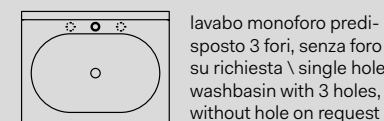

lavabo monoforo predisposto 3 fori, senza foro su richiesta \ single hole washbasin with 3 holes, without hole on request

alzatina \ backsplash:
N.B. i fori rubinetto dovranno essere eseguiti a cura dell'installatore. E' necessario l'uso di un adattatore per gruppo ad incasso per compensare lo spazio di 4 cm. \ N.B. the tap holes must be made by the installer. The use of a recessed group adapter is necessary to compensate for the 4 cm space.