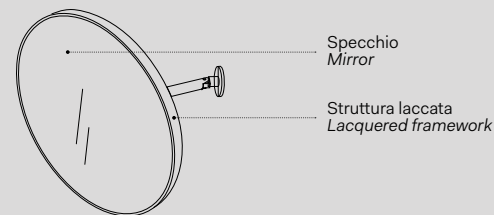

## Modelli disponibili Available models

**SPECCHIO PLUTO**  
con o senza luce led  
Pluto mirror with or without led light  
Ø40 x 29 cm

PLSP/PLSPL