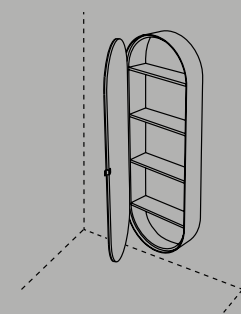

Specchi con contenitore
Mirrors with cabinet

— p. 234