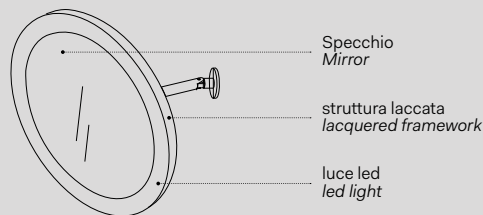

## Modelli disponibili Available models

**SPECCHIO PLUTO**  
con o senza luce led  
Pluto mirror with or without led light  
Ø40 x 29 cm

PLSP/PLSPL