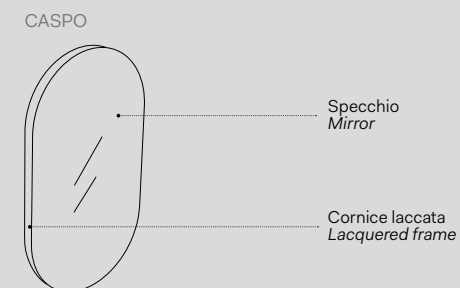

## Modelli disponibili Available models

**SPECCHIO OVALE**  
Oval mirror

l. 50 cm  
p. 4 cm  
h. 90 cm