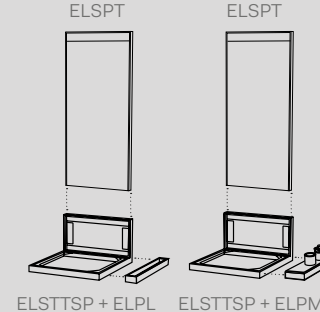

Lavabo e alzatina in ceramica Ceramic Washbasin and back splash

Struttura, portasciugamani, barra, cornice specchio Framework, towel rail, tray framework mirror

Colori / Colors: Le Terre di Cielo

- Talco
- Pomice
- Brina
- Basalto
- Lavagna
- Cemento
- Fango
- Cacao
- Bianco Lucido \ Gloss White
- Arenaria
- Avena
- Lino
- Agave
- Muschio
- Polvere
- Cipria
- Canapa

Acciaio - Verniciature Steel - Coating

- Nero Matt
- Bronzo Spazzolato
- Cemento

Accessori Accessories

Livingtec Livingtec

- Bianco Matt

Pouf Otto Tondo Otto round pouf

Coperchio in legno Wooden lid

Laccature Lacquers

- Talco
- Brina
- Arenaria

Essenze Wooden finishes

- Rovere Naturale
- Rovere Sbiancato
- Rovere Grigio
- Rovere Nero

Pouf in Livingtec - Livingtec pouf

- Bianco Matt
- Brina
- Arenaria

predisposizione fori rubinetteria \ predisposition of tap holes

lavabo \ washbasin:
monoforo: 3 posizioni \ with
one hole: 3 positions

alzatina \ backsplash:
N.B. i fori rubinetto dovranno essere eseguiti a cura dell'installatore. E' necessario l'uso di un adattatore per gruppo ad incasso per compensare lo spazio di 4 cm.
N.B. the mixed holes will be made by the installer. The use of a recessed group adapter is necessary to compensate for the 4 cm space.