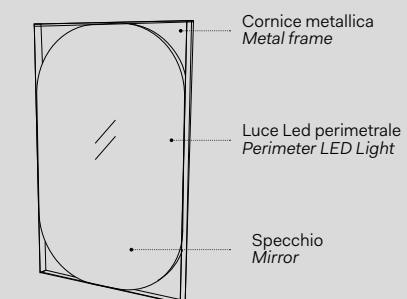

SPECCHIO ELLE OVALE Elle Ovale mirror

l. 70 cm
p. 4 cm
h. 110 cm

ELSPO

Installazione Installation

Sospesa
wall-hung

Laccature scocca Boxlacquering

- Nero Matt / Matt Black
- Bronzo Spazzolato / Brushed Bronze
- Cemento