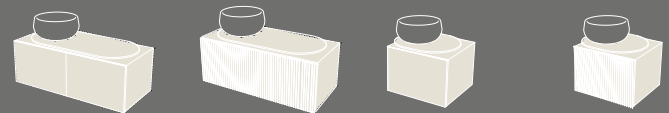

Delfo

Delfo mobile con ante frontali liscie
Delfo cabinet with smooth front door
113 X 52 x 40 h

Delfo mobile con ante frontali in listelli di massello triangolari
Delfo cabinet with front door in solid triangular strips
113 X 52 x 40 h

Delfo mobile con ante frontali liscie 76
Delfo cabinet with smooth front door
76 X 52 x 40 h

Delfo mobile con ante frontali in listelli di massello triangolari 76
Delfo cabinet with front door in solid triangular strips
76 X 52 x 40 h

Sella