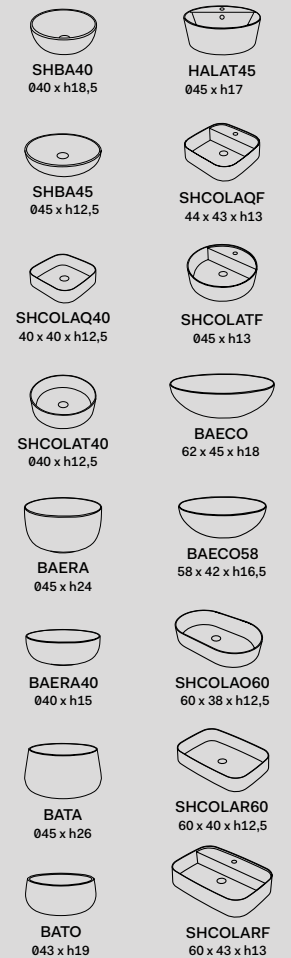

● Bianco Lucido \ Gloss White

Piano in ceramica
Ceramic top

MUPI40

Colori/ Colors:
Le Terre di Cielo

- Talco
- Pomice
- Brina
- Basalto
- Lavagna
- Cemento
- Fango
- Cacao
- Arenaria
- Avena
- Lino
- Agave
- Muschio
- Polvere
- Cipria
- Canapa

● Bianco Lucido \ Gloss White

Struttura per piano
Framework for top

MUST40

Metallo - Verniciature
Metal - Coating

- Nero Matt
- Cemento

Portasciugamani
Towel rail

MUPSL40

MUPSF40

Metallo - Verniciature
Metal - Coating

- Nero Matt
- Cemento

N.B. portasciugamani
posizionabile lato destro e/o
sinistro
towel rail positioned on the
right and/or left side

Note tecniche
Technical notes

N.B. i portasciugamani sono
posizionabili affiancati al
piano o sottopiano, sia lato
destra che lato sinistro che
frontale \ the towel rails can
be placed side by side on the
top or underneath, both on
the right and on the left or on
the front

Piano in ceramica
Ceramic top

Colori/ Colors:
Le Terre di Cielo

- Talco
- Pomice
- Brina
- Basalto
- Lavagna
- Cemento
- Fango
- Cacao
- Arenaria
- Avena
- Lino
- Agave
- Muschio
- Polvere
- Cipria
- Canapa

● Bianco Lucido \ Gloss White

Struttura per piano
Framework for top

Metallo - Verniciature
Metal - Coating

- Nero Matt
- Cemento

Portasciugamani
Towel rail

MUPSL

Metallo - Verniciature
Metal - Coating

- Nero Matt
- Cemento

Lavabi installabili
Washbasins available