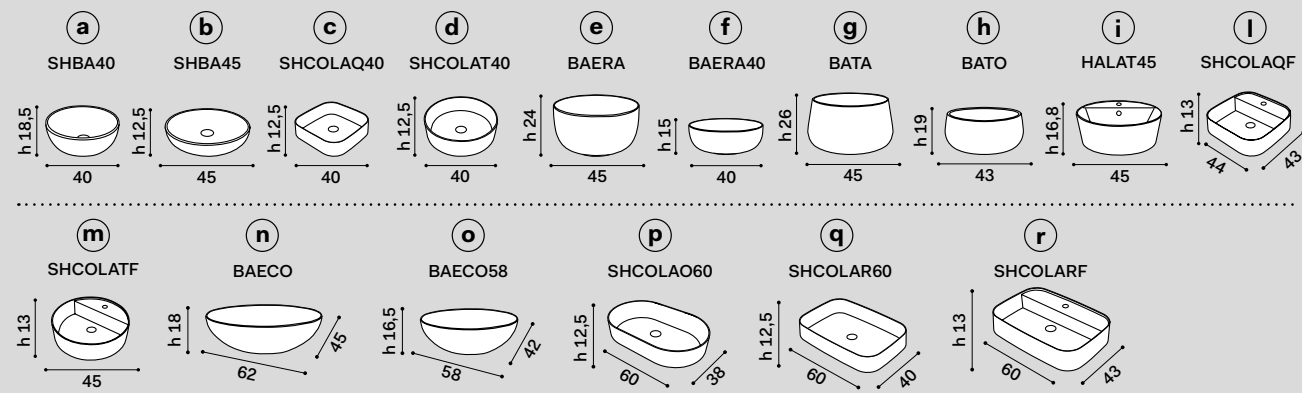

pannello verticale del mobile a giorno \ vertical panel of the open day cabinet

misura mobile cabinet measurements		lavabi washbasins	composizioni *	
90 x 48 x h39	 	a b d e f g h		<p><b>N.B. 27:</b> composizione possibile solo con rubinetto a parete composition only possible with wall-mounted tap</p>
		i m		<p><b>N.B. 28 - 29 - 30:</b> composizioni possibili solo con rubinetto sul lavabo compositions only possible with tap on washbasin</p>
		l		<p><b>N.B. 29:</b> composizione possibile solo con rubinetto sul lavabo compositions only possible with tap on washbasin</p> <p><b>N.B. 32 - 33:</b> composizione possibile solo con rubinetto a parete, senza foro rubinetto sul lavabo composition only possible with wall-mounted tap, without tap hole on washbasin</p>
		c		<p><b>N.B. 34 - 35 - 36:</b> composizioni possibili solo con rubinetto a parete compositions only possible with wall-mounted tap</p>
		r		<p><b>N.B. 37:</b> composizione possibile solo con rubinetto sul lavabo composition only possible with tap on washbasin</p>
		n o p q		<p><b>N.B. 38:</b> composizione possibile solo con rubinetto a parete composition only possible with wall-mounted tap</p>