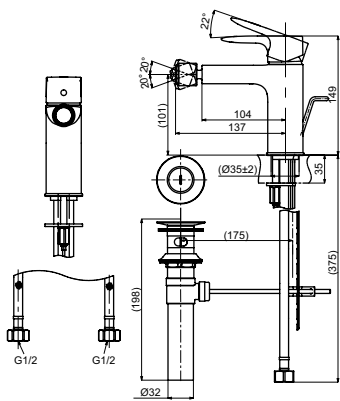

Смеситель для биде
серия GA,
с донным клапаном

Технологии

Ш × В × Г: 48 × 161 × 149 мм
Материал: Латунь
Цвет: Хром
Артикул: TRG04301R

Смеситель для ванны
серия GA,
на 4 отверстия