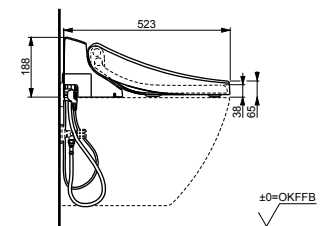

WASHLET™ 4732

с пультом
дистанционного управления

Технологии

Ш × В × Г: 520 × 390 × 127 мм
Цвет: Белый
Артикул: TCF4732G#NW1

► возможна комбинация со всеми унитазами
серий MH и NC

WASHLET™ GL 2.0

с пультом
дистанционного управления