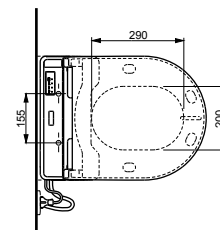

WASHLET™ 4732

с пультом
дистанционного управления

Технологии

Ш × В × Г: 520 × 390 × 127 мм
Цвет: Белый
Артикул: TCF4732G#NW1

► возможна комбинация со всеми унитазами
серий MH и NC

WASHLET™ GL 2.0

с пультом
дистанционного управления