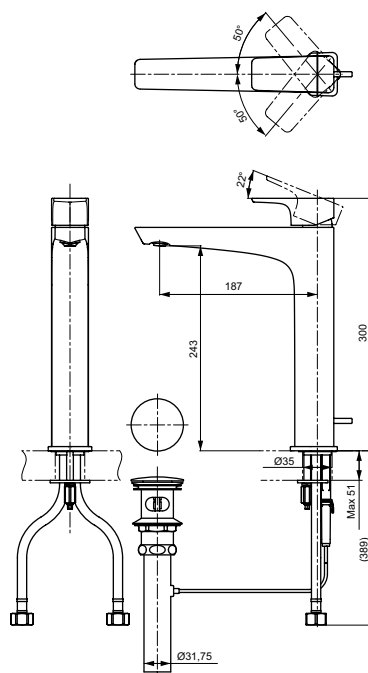

Технологии

Ш × В × Г: 56 × 246 × 300 мм
Материал: Латунь
Цвет: Хром
Артикул: TLG07305R

УНИТАЗЫ
И WASHLET™

РАКОВИНЫ

БИДЕ

ПИССУАРЫ

ДУШИ

ВАННЫ

АВТОМАТИЧЕСКИЕ
СМЕСИТЕЛИ

СМЕСИТЕЛИ

СУШИЛКИ
ДЛЯ РУК

ТЕХНИЧЕСКИЕ
ДААННЫЕ