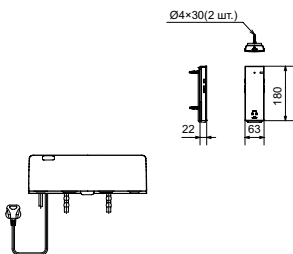

WASHLET™ 4732

с пультом
дистанционного управления

Технологии

Ш × В × Г: 520 × 390 × 127 мм
Цвет: Белый
Артикул: TCF4732G#NW1

► возможна комбинация со всеми унитазами
серий MH и NC

WASHLET™ GL 2.0

с пультом
дистанционного управления