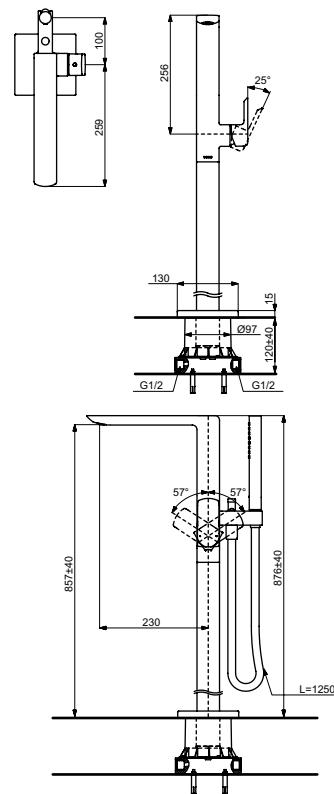

Смеситель для ванны
серия GR,
отдельностоящий

Технологии

Ш × В × Г: 150 × 375 × 876 мм
Материал: Латунь
Цвет: Хром
Артикул: TBG02306R

► необходимые комплектующие:
встраиваемое основание смесителя TBN01105R

УНИТАЗЫ
И WASHLET™

РАКОВИНЫ

БИДЕ

ПИССУАРЫ

ДУШИ

ВАННЫ

АВТОМАТИЧЕСКИЕ
СМЕСИТЕЛИ

СМЕСИТЕЛИ

СУШИЛКИ
ДЛЯ РУК

ТЕХНИЧЕСКИЕ
ДААННЫЕ