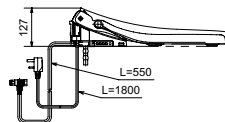

WASHLET™ 4732

с пультом
дистанционного управления

Технологии

Ш × В × Г: 520 × 390 × 127 мм
Цвет: Белый
Артикул: TCF4732G#NW1

► возможна комбинация со всеми унитазами
серий MH и NC

WASHLET™ GL 2.0

с пультом
дистанционного управления