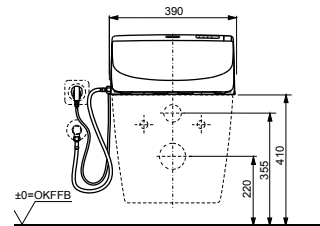

WASHLET™ 4732

с пультом
дистанционного управления

Технологии

Ш × В × Г: 520 × 390 × 127 мм
Цвет: Белый
Артикул: TCF4732G#NW1

► возможна комбинация со всеми унитазами
серий MH и NC

WASHLET™ GL 2.0

с пультом
дистанционного управления