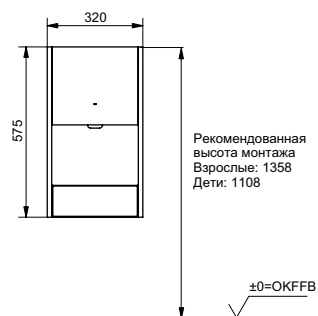

Технологии

Ш × В × Г: 320 × 164 × 575 мм
Цвет: Серебристый
Артикул: ТУС604

УНИТАЗЫ
И WASHLET™

РАКОВИНЫ

БИДЕ

ПИССУАРЫ

ДУШИ

ВАННЫ