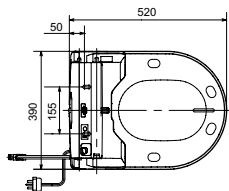

WASHLET™ 4732

с пультом
дистанционного управления

Технологии

Ш × В × Г: 520 × 390 × 127 мм
Цвет: Белый
Артикул: TCF4732G#NW1

► возможна комбинация со всеми унитазами
серий MH и NC

WASHLET™ GL 2.0

с пультом
дистанционного управления