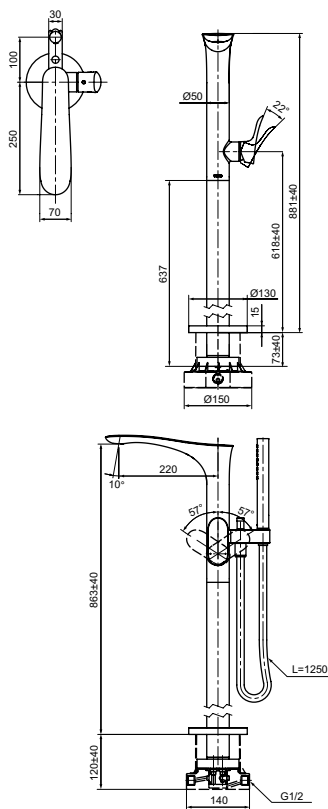

Смеситель для ванны
серия GO,
отдельностоящий

Технологии

Ш × В × Г: 163 × 366 × 881 мм
Материал: Латунь
Цвет: Хром
Артикул: TBG01306R

► необходимые комплектующие:
встраиваемое основание смесителя TBN01105R