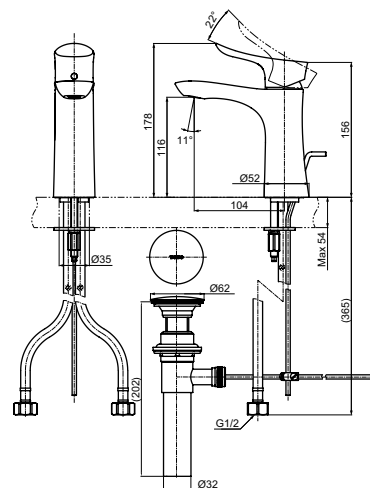

Технологии

Ш × В × Г: 52 × 155 × 178 мм
Материал: Латунь
Цвет: Хром
Артикул: TLG01301R