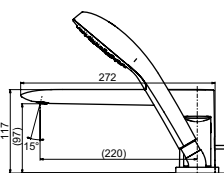

Технологии

Ш × В × Г: 262 × 272 × 226 мм
Материал: Латунь
Цвет: Хром
Артикул: TBG04202R

Смеситель для раковины
серия GO, низкий,
с донным клапаном

Технологии

Ш × В × Г: 52 × 155 × 178 мм
Материал: Латунь
Цвет: Хром
Артикул: TLG01301R