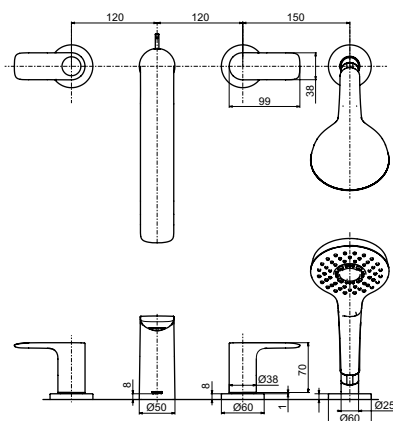

СУШИЛКИ
ДЛЯ РУК

ТЕХНИЧЕСКИЕ
ДААННЫЕ

Смеситель для биде
серия GA,
с донным клапаном

Технологии

Ш × В × Г: 48 × 161 × 149 мм
Материал: Латунь
Цвет: Хром
Артикул: TRG04301R

Смеситель для ванны
серия GA,
на 4 отверстия