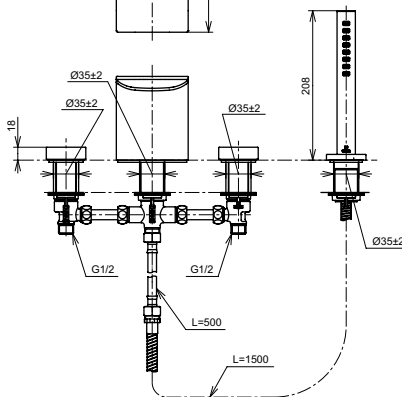

Смеситель для раковины
серия ZL,
встраиваемый в стену

Технологии

Ш × В × Г: 170 × 252 × 103 мм
Материал: Латунь
Цвет: Хром
Артикул: TLP02310R

Смеситель для ванны
серия ZL,
на 4 отверстия

Технологии

Ш × В × Г: 295 × 322 × 208 мм
Материал: Латунь
Цвет: Хром
Артикул: TBP02202R