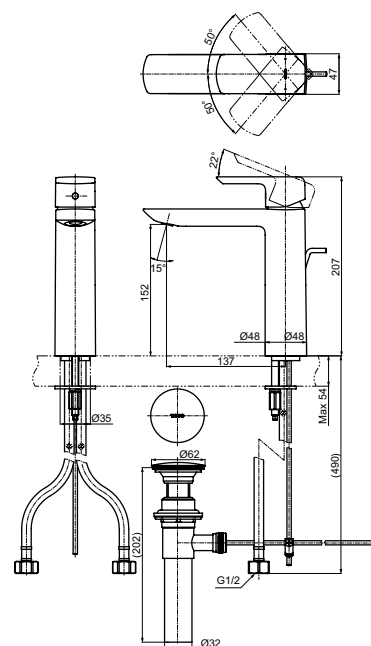

Смеситель для раковины
серия GR, средний,
с донным клапаном

Технологии

Ш × В × Г: 48 × 190 × 207 мм
Материал: Латунь
Цвет: Хром
Артикул: TLG02304R