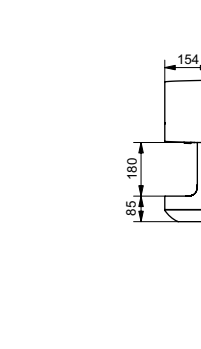

Сушилка для рук
открытый монтаж

Технологии

Ш × В × Г: 245 × 154 × 470 мм
Цвет: Белый
Артикул: TYC324W