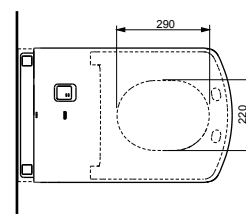

NEOREST EW 2.0
с пультом
дистанционного управления

Технологии

Ш × В × Г: 423 × 675 × 119 мм
Цвет: Белый
Артикул: TCF994RWG#NW1

► необходимые комплектующие:
унитаз CW994P#NW1

NEOREST AH

с пультом
дистанционного управления