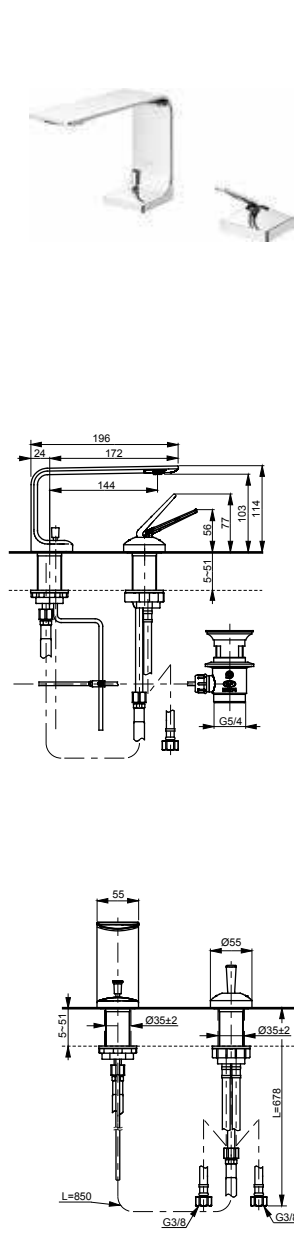

Смеситель для раковины
серия ZL, низкий,
с донным клапаном

Технологии

Ш × В × Г: 55 × 196 × 114 мм

Материал: Латунь

Цвет: Хром

Артикул: TLP02301R