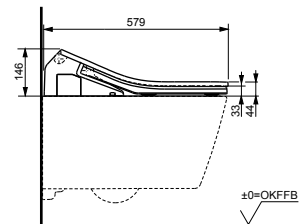

WASHLET™ RX

с пультом
дистанционного управления