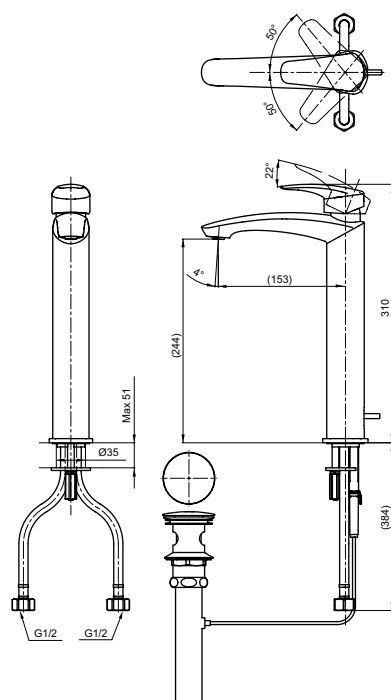

Технологии

Ш × В × Г: 54 × 193 × 310 мм
Материал: Латунь
Цвет: Хром
Артикул: TLG09305R

УНИТАЗЫ
И WASHLET™

РАКОВИНЫ

БИДЕ

ПИССУАРЫ

ДУШИ

ВАННЫ