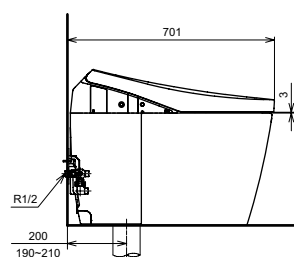

NEOREST EW 2.0
с пультом
дистанционного управления

Технологии

Ш × В × Г: 423 × 675 × 119 мм
Цвет: Белый
Артикул: TCF994RWG#NW1

► необходимые комплектующие:
унитаз CW994P#NW1

NEOREST AH

с пультом
дистанционного управления