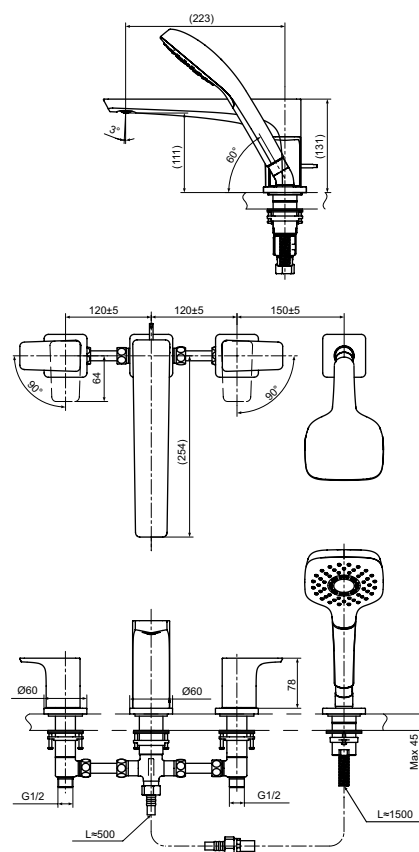

Технологии

Ш × В × Г: 460 × 284 × 226 мм
Материал: Латунь
Цвет: Хром
Артикул: TBG07202R