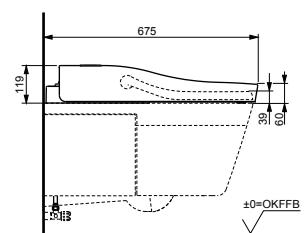

NEOREST EW 2.0
с пультом
дистанционного управления

Технологии

Ш × В × Г: 423 × 675 × 119 мм
Цвет: Белый
Артикул: TCF994RWG#NW1

► необходимые комплектующие:
унитаз CW994P#NW1

NEOREST AH

с пультом
дистанционного управления