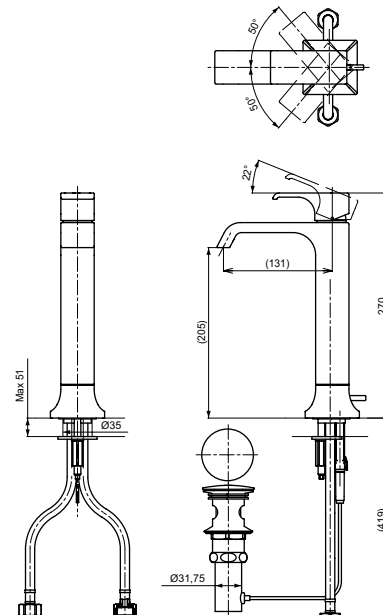

Смеситель для раковины
серия GC, низкий,
с донным клапаном

Смеситель для раковины
серия GC, средний,
с донным клапаном

Смеситель для раковины
серия GC, высокий,
с донным клапаном

Технологии

Ш × В × Г: 65 × 157 × 160 мм
Материал: Латунь
Цвет: Хром
Артикул: TLG08301R

Технологии

Ш × В × Г: 65 × 163 × 220 мм
Материал: Латунь
Цвет: Хром
Артикул: TLG08303R

Технологии

Ш × В × Г: 65 × 174 × 270 мм
Материал: Латунь
Цвет: Хром
Артикул: TLG08305R

УНИТАЗЫ
И WASHLET™

РАКОВИНЫ

БИДЕ

ПИССУАРЫ

ДУШИ

ВАННЫ

АВТОМАТИЧЕСКИЕ
СМЕСИТЕЛИ

СМЕСИТЕЛИ

СУШИЛКИ
ДЛЯ РУК

ТЕХНИЧЕСКИЕ
ДААННЫЕ