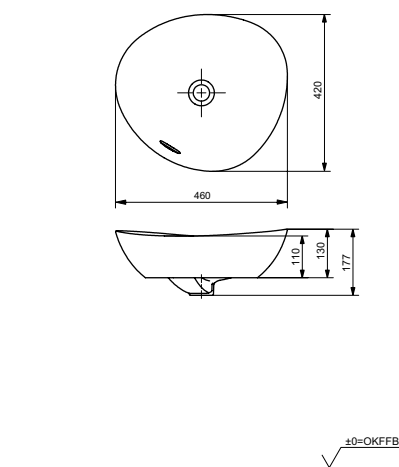

Технологии

Ш × В × Г: 460 × 420 × 177 мм
Материал: Керамика (LINEARCERAM)
Цвет: Белый матовый (CLEANMATTE)
Артикул: L4704MTE#CMW

► необходимые комплектующие:
донный клапан VM5D417MT#CMW
или VM5D419MT#CMW

УНИТАЗЫ
И WASHLET™

РАКОВИНЫ

БИДЕ

ПИССУАРЫ

ДУШИ

ВАННЫ

АВТОМАТИЧЕСКИЕ
СМЕСИТЕЛИ

СМЕСИТЕЛИ

СУШИЛКИ
ДЛЯ РУК

ТЕХНИЧЕСКИЕ
ДААННЫЕ