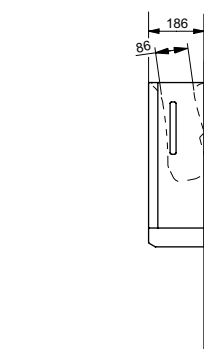

СУШИЛКИ ДЛЯ РУК

Сушилка для рук
открытый монтаж

Технологии

Ш × В × Г: 300 × 186 × 550 мм
Цвет: Белый
Артикул: TYC424W