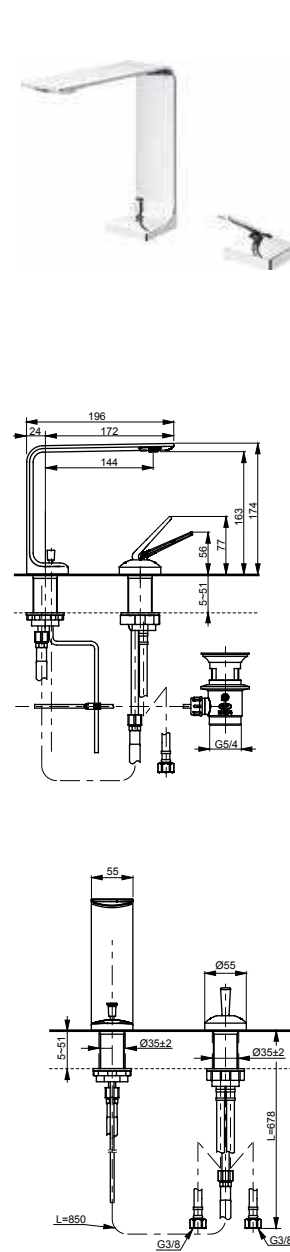

Смеситель для раковины
серия ZL, средний,
с донным клапаном

Технологии

Ш × В × Г: 55 × 196 × 174 мм

Материал: Латунь

Цвет: Хром

Артикул: TLP02304R

УНИТАЗЫ
И WASHLET™

РАКОВИНЫ

БИДЕ

ПИССУАРЫ

ДУШИ

ВАННЫ

АВТОМАТИЧЕСКИЕ
СМЕСИТЕЛИ

СМЕСИТЕЛИ

СУШИЛКИ
ДЛЯ РУК

ТЕХНИЧЕСКИЕ
ДААННЫЕ