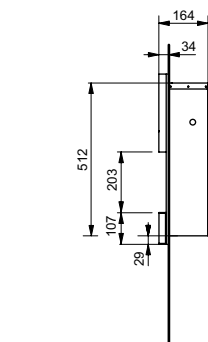

Технологии

Ш × В × Г: 320 × 164 × 575 мм
Цвет: Серебристый
Артикул: ТУС604

УНИТАЗЫ
И WASHLET™

РАКОВИНЫ

БИДЕ

ПИССУАРЫ

ДУШИ

ВАННЫ