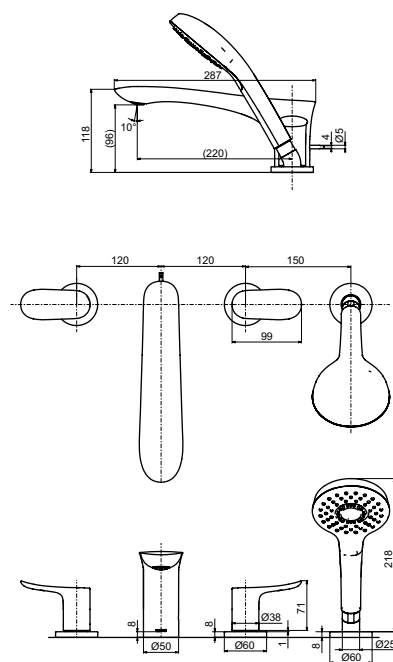

Ш × В × Г: 48 × 162 × 167 мм
Материал: Латунь
Цвет: Хром
Артикул: TRG01301R

Смеситель для ванны
серия GO,
на 4 отверстия

Технологии

Ш × В × Г: 262 × 287 × 226 мм
Материал: Латунь
Цвет: Хром
Артикул: TBG01202R