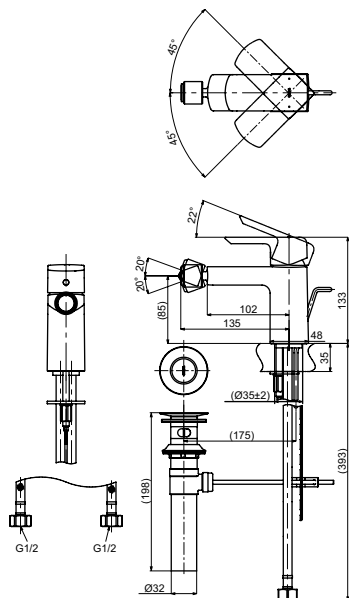

Смеситель для биде
серия GR,
с донным клапаном

Ш × В × Г: 48 × 159 × 133 мм
Материал: Латунь
Цвет: Хром
Артикул: TRG02301R