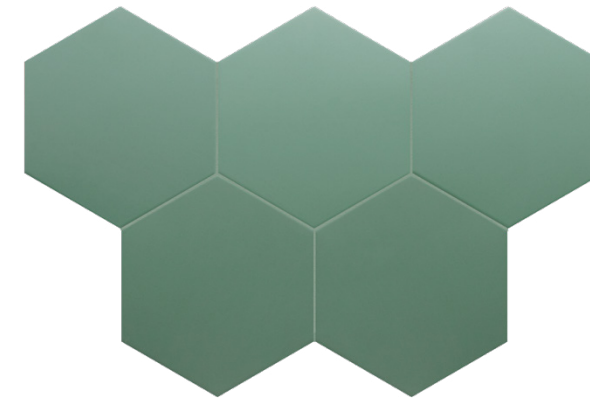

Coimbra Taupe + Aveiro 17,5 x 20 cm / 7" x 8"

Coimbra Jade 17,5 x 20 cm / 7" x 8"

Coimbra Warm Siena + Dolce 17,5 x 20 cm / 7" x 8"

Coimbra Azure + Bella Blue 17,5 x 20 cm / 7" x 8"
Evolution Blanco 10 x 40 cm / 4" x 16", Jolly Blanco 1,2 x 20 cm / 1" x 8"

Coimbra Oxford Gray + Alpha 17,5 x 20 cm / 7" x 8"

COIMBRA

Destonificación
Shade variation / Farbschttierungen /
Variation de nuances

Formatos
Sizes / Formate / Formats

17,5 x 20 cm | 7" x 8"

White	30631	EQ 3	Bella Blue	30658	EQ 5
Oxford Gray	30632	EQ 3	Aveiro	30657	EQ 5
Black	30635	EQ 3	Dolce	30659	EQ 5
Taupe	30634	EQ 3	Solar	30661	EQ 5
Warm Siena	30637	EQ 3	Alpha	30656	EQ 5
Jade	30633	EQ 3	Eterna	30660	EQ 5
Pickle Green	30638	EQ 3			
Azure	30636	EQ 3			