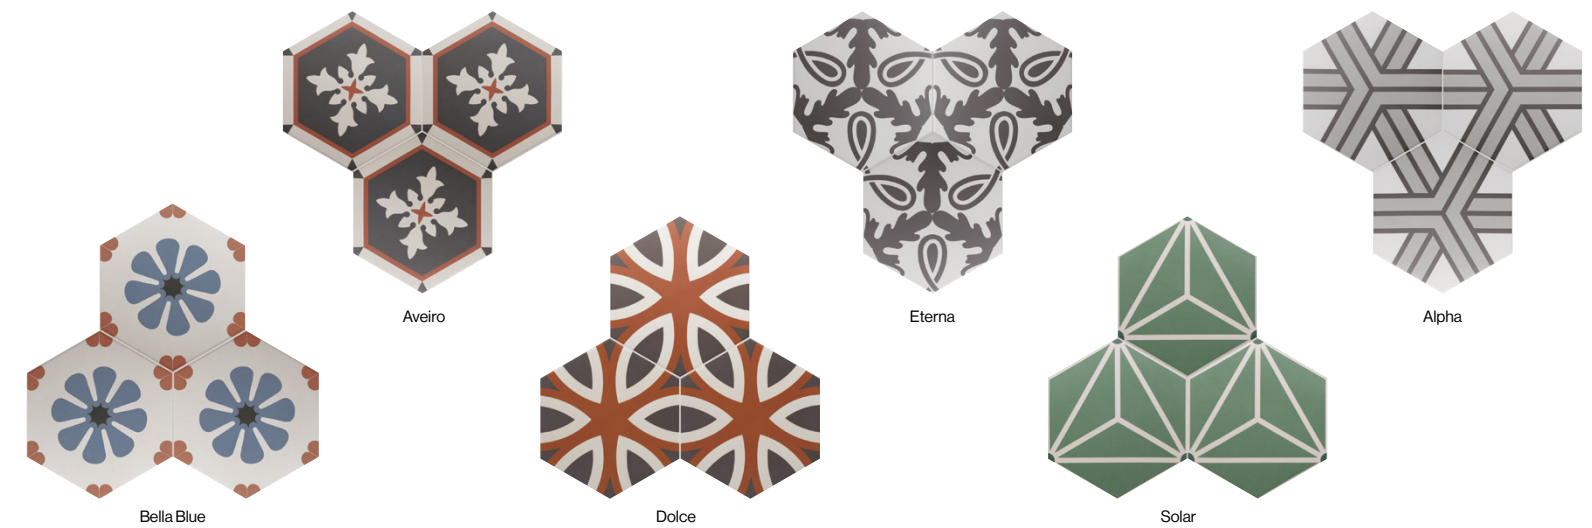

Decoración
Decor / Dekorfliese / Pièce décorée