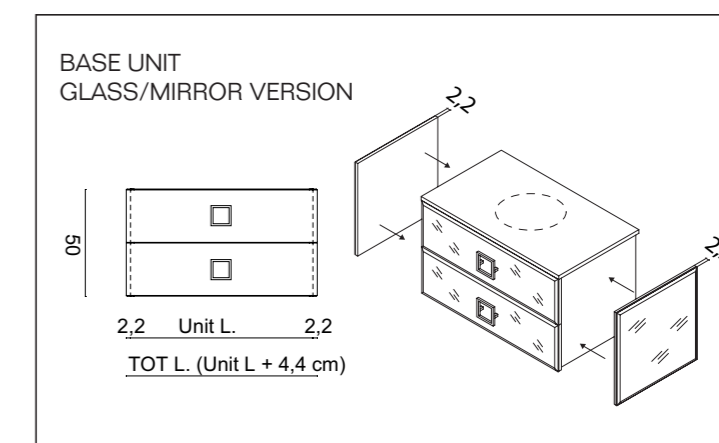

DAPHNE

TECHNICAL DATA

Modularity

WASHBASIN UNITS - P52,5 X H30 CM

BASE UNITS - P52,5 X H30 CM

WASHBASIN UNITS - P52,5 X H50 CM

BASE UNITS - P52,5 X H50 CM

Countertop Washbasins