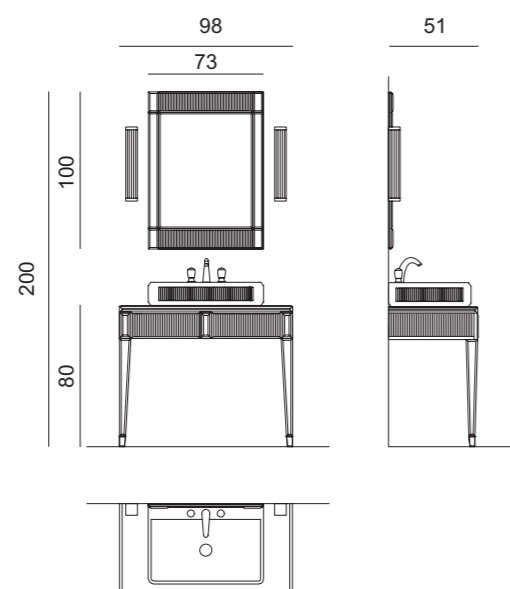

Mirror: RIALTO, 73 x 3 x 100 cm; **Wall Lamp:** MURANO 1 in chrome metal finish; **Tap:** VENICE in chrome metal finish; **Wall Unit:** 40 x 20 x 100 cm; **Tall Unit:** 40 x 36 x 170 cm.

RIALTO
COLLECTION