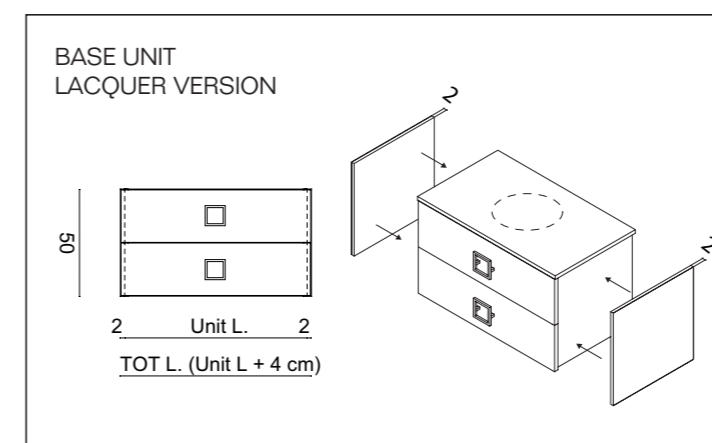

DAPHNE

TECHNICAL DATA

Modularity

WASHBASIN UNITS - P52,5 X H30 CM

BASE UNITS - P52,5 X H30 CM

WASHBASIN UNITS - P52,5 X H50 CM

BASE UNITS - P52,5 X H50 CM

Countertop Washbasins