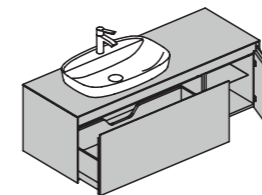

SC10

Тумба с выдвижным ящиком и распашной дверкой раковина слева.

Длина 110-150 см

Глубина 50 см

Высота 45 см