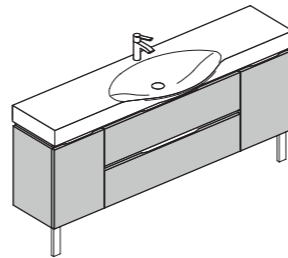

AN16

Тумба напольная с двумя выдвижными ящиками, двумя дверками и раковиной.

Длина	180 см
Глубина	51 см
Высота	87 см