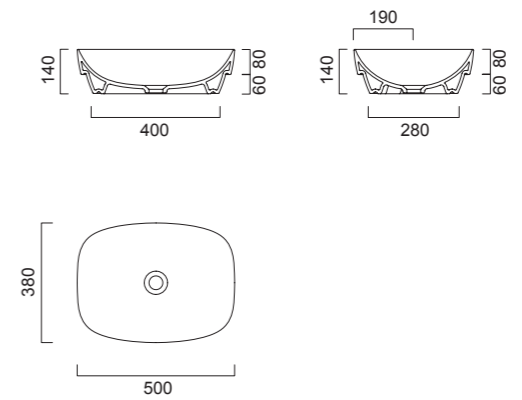

Catalano

Green Lux | 50 x 38
cod. 150AGRLX00