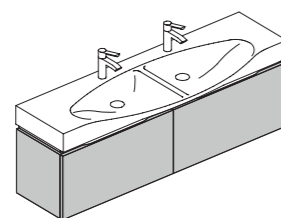

AN05

Тумба с двумя выдвижными ящиками и двойной раковиной.

Длина	150 см
Глубина	51 см
Высота	52 см