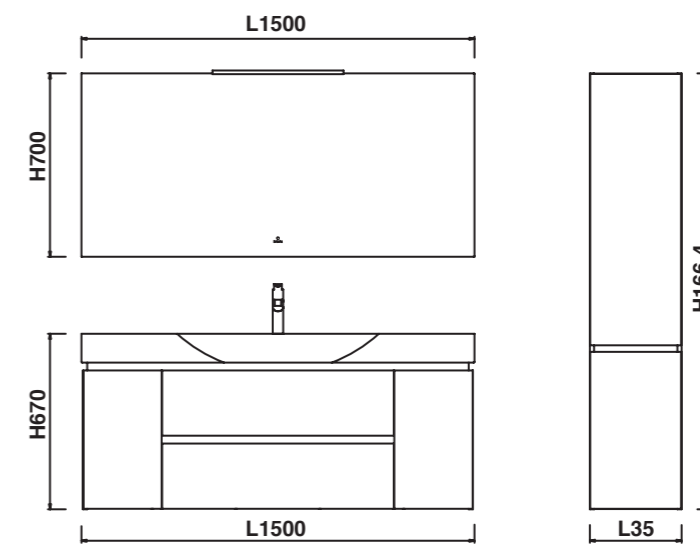

Скрытые интегрированные ручки, простые геометрические формы позволяют подчеркнуть идеально ровные поверхности и безупречную геометрию коллекции Armonia.

Recessed integrated handles, tailored geometric forms allow to emphasize ideal plane surfaces and unexceptional geometry of Armonia collection.