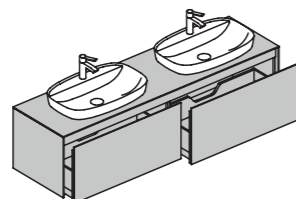

SC05

Тумба с двумя выдвижными ящиками и двумя раковинами.

Длина 150-220 см

Глубина 50 см

Высота 45 см