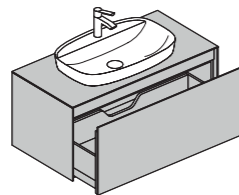

SC01

Тумба с одним выдвижным ящиком и раковиной по-центру.

Длина 75-120 см

Глубина 50 см

Высота 45 см