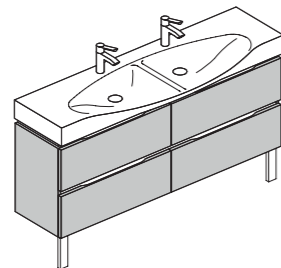

AN17

Тумба напольная с четырьмя выдвижными ящиками и двойной раковиной.

Длина	150 см
Глубина	51 см
Высота	87 см