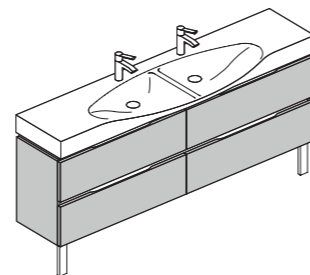

AN18

Тумба напольная с четырьмя выдвижными ящиками и двойной раковиной.

Длина	180 см
Глубина	51 см
Высота	87 см