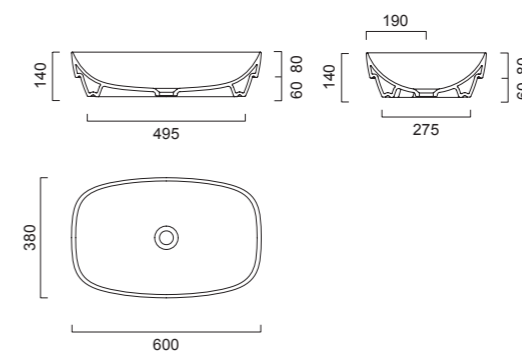

Catalano

Green Lux | 60 x 38
cod. 160AGRLX00