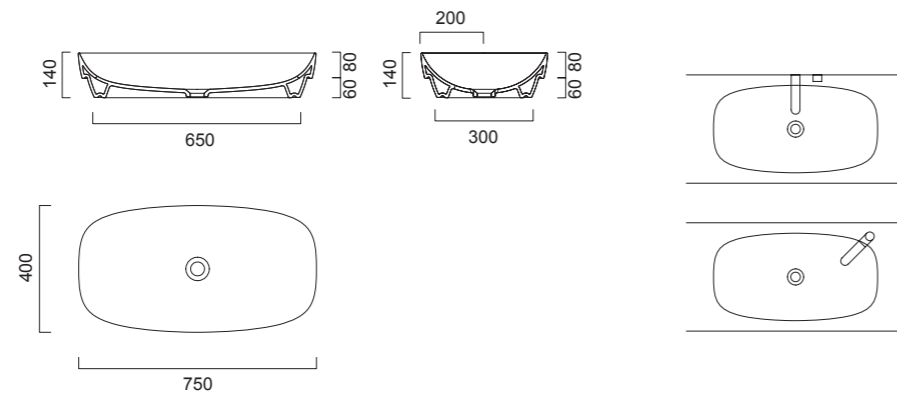

Catalano

Green Lux | 75 x 40
cod. 175AGRLX00