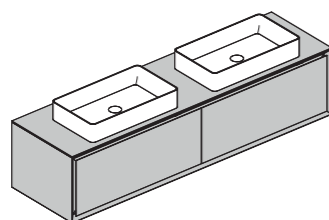

## MH21

Тумба с четырьмя выдвижными ящиками и двумя раковинами.

Длина 150-220 см

Глубина 49,6 см

Высота 60,6 см

## MH50

Тумба с двумя выдвижными ящиками и двумя раковинами.

Длина 150-220 см

Глубина 49,6 см

Высота 40,6 см