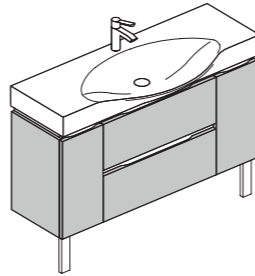

AN14

Тумба напольная с двумя выдвижными ящиками, двумя дверками и раковиной.

Длина	120 см
Глубина	51 см
Высота	87 см