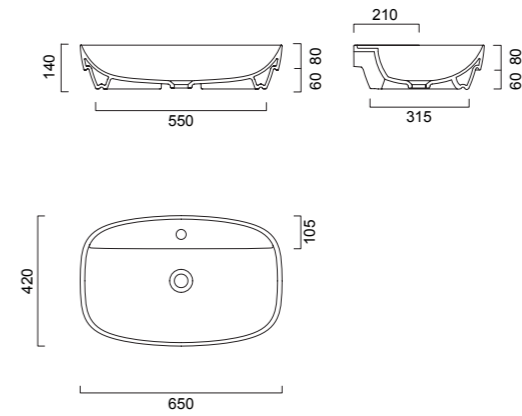

Catalano

Green Lux | 65 x 42
cod. 165GRLX00