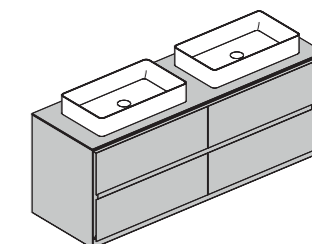

MH21

Тумба с четырьмя выдвижными ящиками и двумя раковинами.

Длина 150-220 см

Глубина 49,6 см

Высота 60,6 см