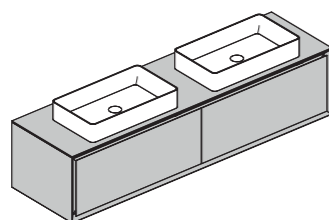

MH05

Тумба с двумя выдвижными ящиками и двумя раковинами.

Длина 150-220 см

Глубина 49,6 см

Высота 40,6 см