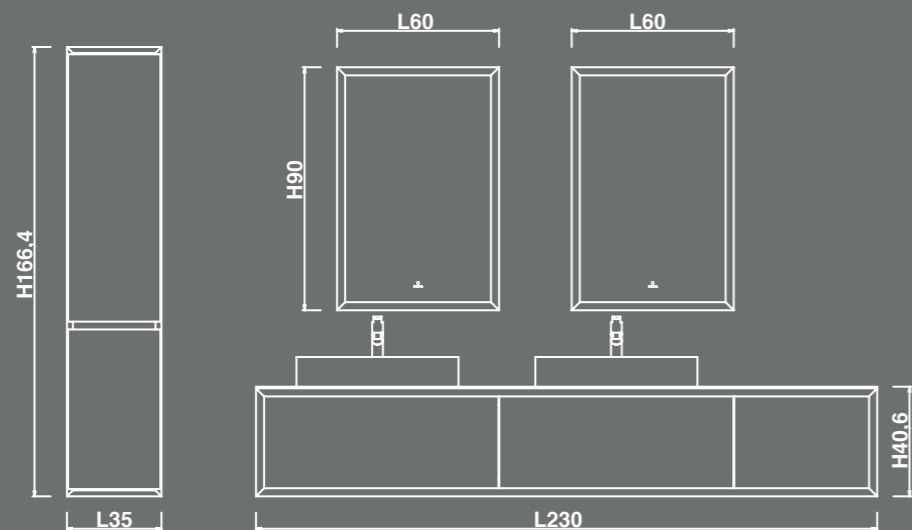

Manhattan - это модульная коллекция с широким выбором элементов и отделки. Многочисленные композиции и варианты размеров модулей начиная с 60 см и до 250 см. Скошенные под углом 45° кромки, острые края, утопленные ручки подчеркивают строгую, геометрическую форму коллекции. Модули органично комбинируются со столешницей из керамогранита.

Manhattan is a modular collection with wide variety of elements and finishes. Numerous compositions and variants of items' dimensions range from 60 cm to 250 cm. Chamfered edges at the angle of 45°, sharp borders, recessed handles lay emphasis on the austere, geometric shape of the collection. Furniture units smoothly combine with porcelain tiles tabletop.