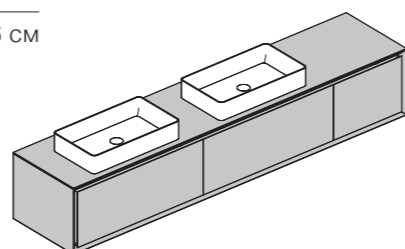

MH51

Тумба с тремя выдвижными ящиками и двумя раковинами слева.

Длина 180-250 см

Глубина 49,6 см

Высота 40,6 см