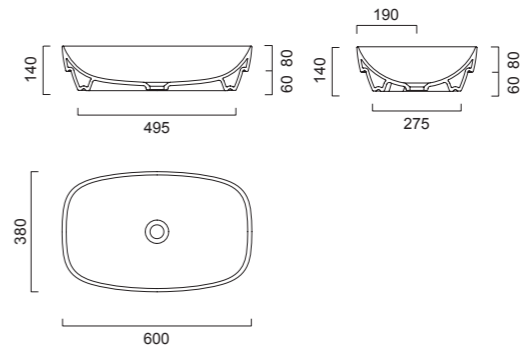

Catalano

Green Lux | 60 x 38
cod. 160AGRLX00