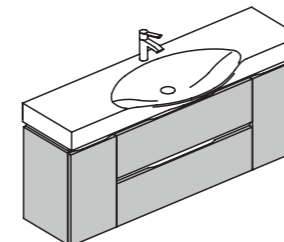

AN09

Тумба с двумя выдвижными ящиками двумя дверками и раковиной.

Длина	150 см
Глубина	51 см
Высота	67 см