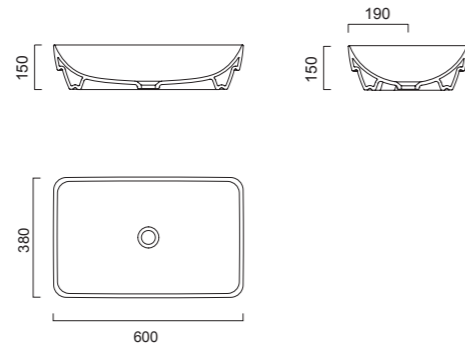

GSI

Pura 60/TI | 60 x 38
(8837 11)