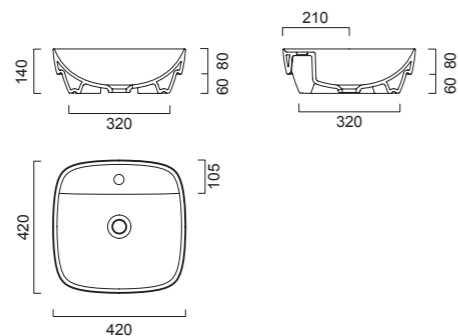

Catalano

Green Lux | 42 x 42
cod. 142GRLX00