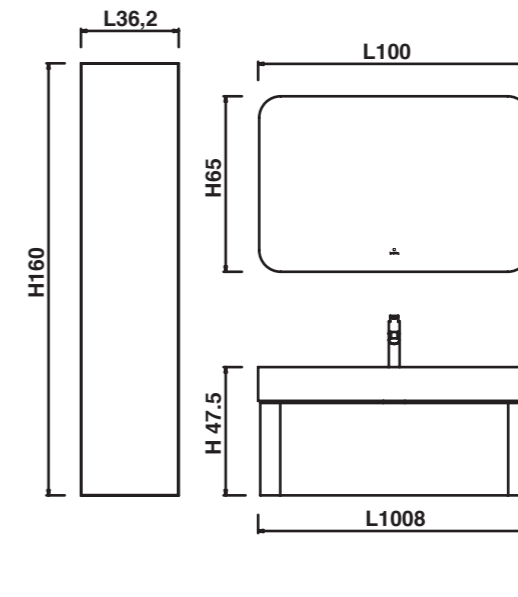

Раковина и зеркало органично подчеркивают общую концептуальность дизайна. Зеркало оснащено функциями для создания индивидуального комфорта: плавная регулировка яркости и температуры освещения от ярко-белого до теплого желтого.

Sink and mirror naturally emphasize the total conceptual importance of the design. Mirror is equipped with special functions for creating individual comfort: smooth adjustment of brightness and lighting temperature from bright white to warm yellow.