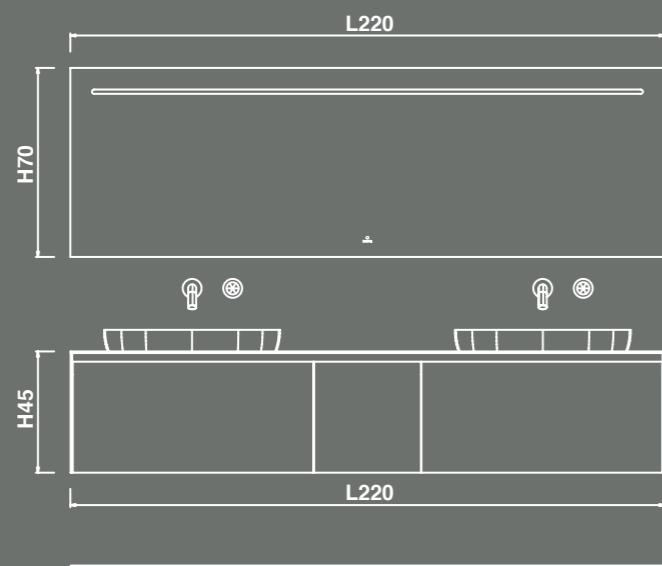

Scala — современный, свежий взгляд на дизайн ванной комнаты. Четкое сопряжение элементов, идеальные линии, внимание к деталям — вот тот фундамент на котором строится вся коллекция. В итоге мы рады представить Вашему вниманию инновационную, высокотехнологичную, модульную коллекцию, созданную для поклонников современного направления в дизайне.

Scala is a modern and fresh look in the bathroom design. Explicit connection of elements, ideal lines, attention to details — this is a foundation for collection development. Eventually, we are delighted to present you an innovative high-tech modular collection, created for followers of modern trends in design.