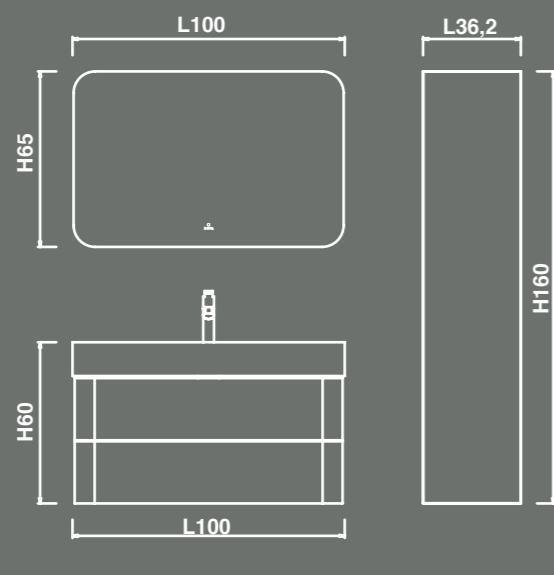

Slide наиболее гармоничная и сбалансированная коллекция. Плавные радиусы фасадов, выполненных из натурального дерева, находятся в равновесии между природной красотой, экологичностью и современной функциональностью.

Slide is the most harmonious and well-balanced collection. The smooth radii of the foresides, made of natural wood, are in equilibrium between natural beauty, ecology and modern functionality.