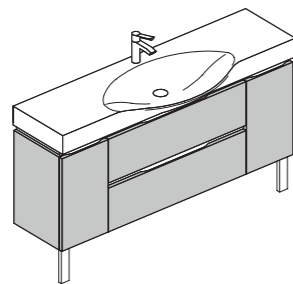

AN15

Тумба напольная с двумя выдвижными ящиками, двумя дверками и раковиной.

Длина	150 см
Глубина	51 см
Высота	87 см