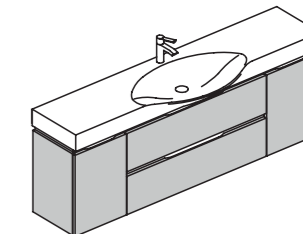

AN10

Тумба с двумя выдвижными ящиками двумя дверками и раковиной.

Длина	180 см
Глубина	51 см
Высота	67 см