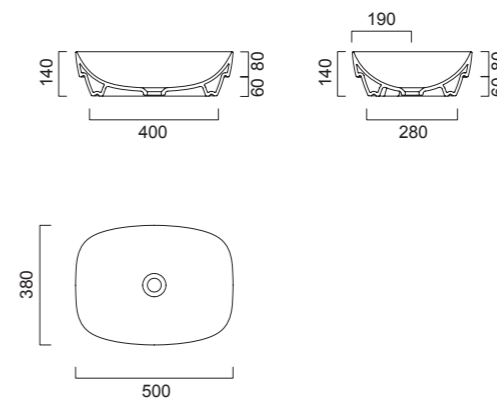

Catalano

Green Lux | 50 x 38
cod. 150AGRLX00