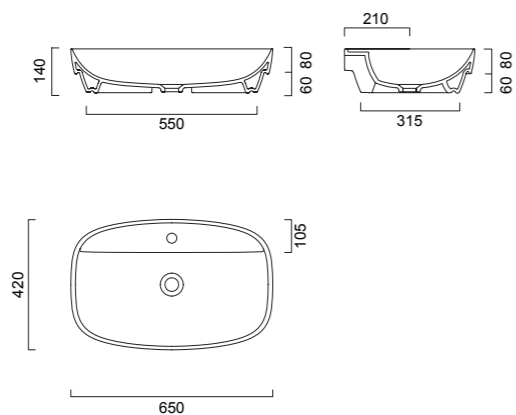

Catalano

Green Lux | 65 x 42
cod. 165GRLX00