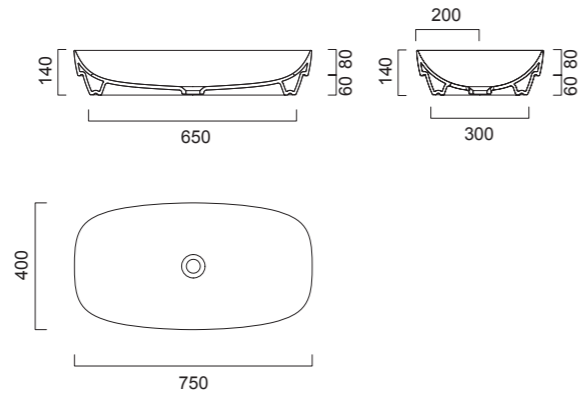

Catalano

Green Lux | 75 x 40
cod. 175AGRLX00

SCALA

Корпус мебели, фасады, столешницы

Керамогранит матовый

Керамогранит глянцевый