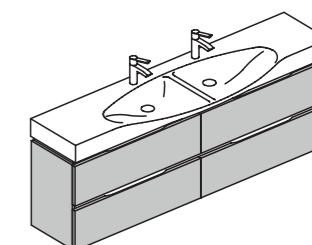

AN12

Тумба с четырьмя выдвижными ящиками и двойной раковиной.

Длина	180 см
Глубина	51 см
Высота	67 см