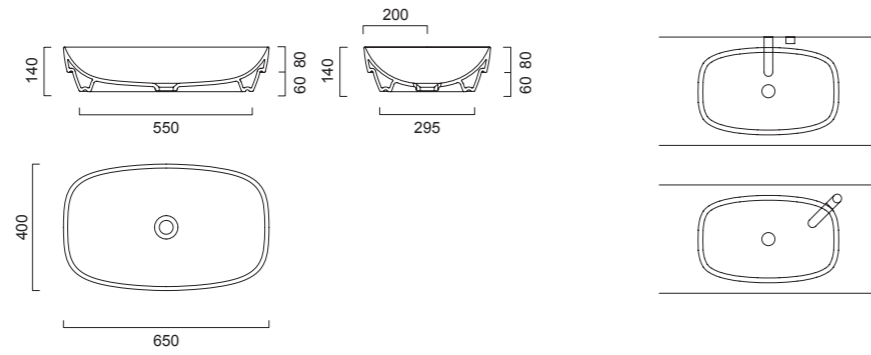

Catalano

Green Lux | 65 x 40
cod. 165AGRLX00