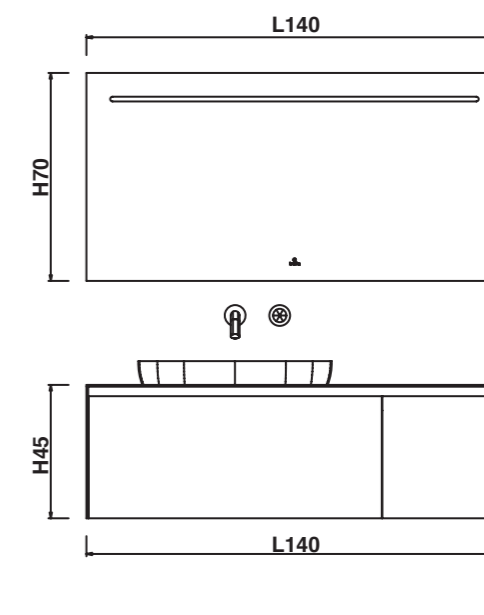

Многочисленные композиции и варианты размеров модулей начиная с 60 см и до 250 см позволяют коллекции Scala быть «своей» как в уютных небольших интерьерах, так и в просторных объемных пространствах.

Numerous compositions and dimensions of articles from 60 cm to 250 cm let Scala collection to be «belong» both in cozy small interiors and in vast volume spaces.