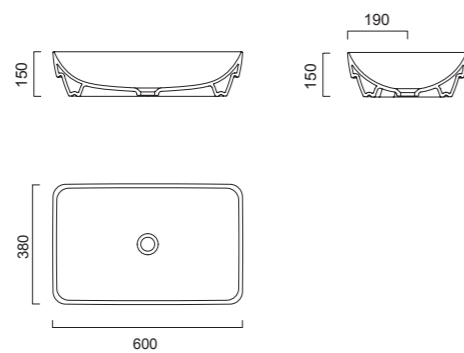

GSI

Pura 60/TI | 60 x 38
(8837 11)