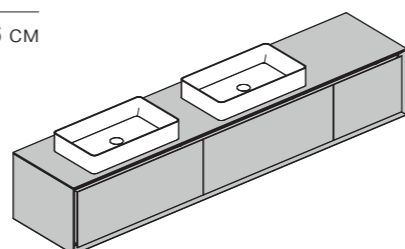

MH06

Тумба с тремя выдвижными ящиками и двумя раковинами слева.

Длина 180-250 см

Глубина 49,6 см

Высота 40,6 см