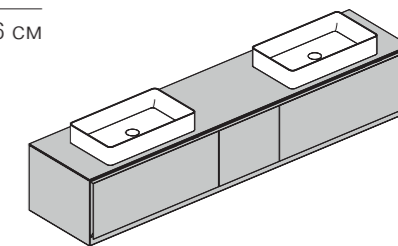

MH08

Тумба с тремя выдвижными ящиками и двумя раковинами по краям.

Длина 180-250 см

Глубина 49,6 см

Высота 40,6 см