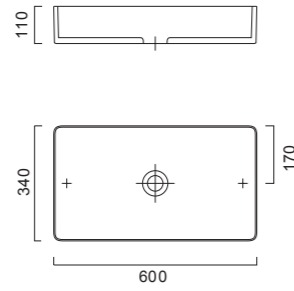

LAUFEN

Living square
81143.4