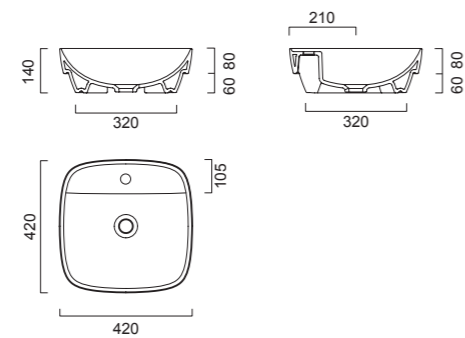

Catalano

Green Lux | 42 x 42
cod. 142GRLX00