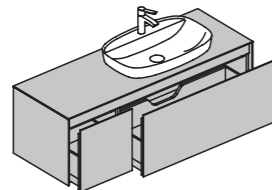

SC03

Тумба с двумя выдвижными ящиками и раковиной справа.

Длина 120-200 см

Глубина 50 см

Высота 45 см