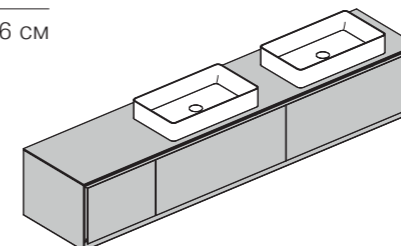

MH07

Тумба с тремя выдвижными ящиками и с двумя раковинами справа.

Длина 180-250 см

Глубина 49,6 см

Высота 40,6 см