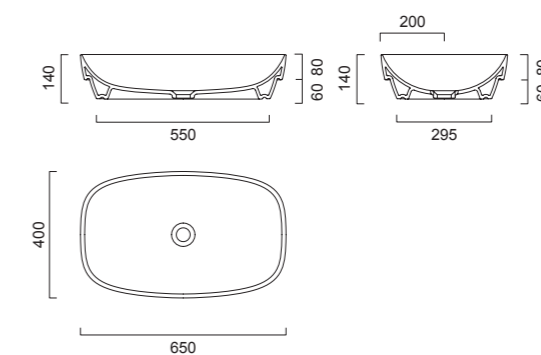

Catalano

Green Lux | 65 x 40
cod. 165AGRLX00