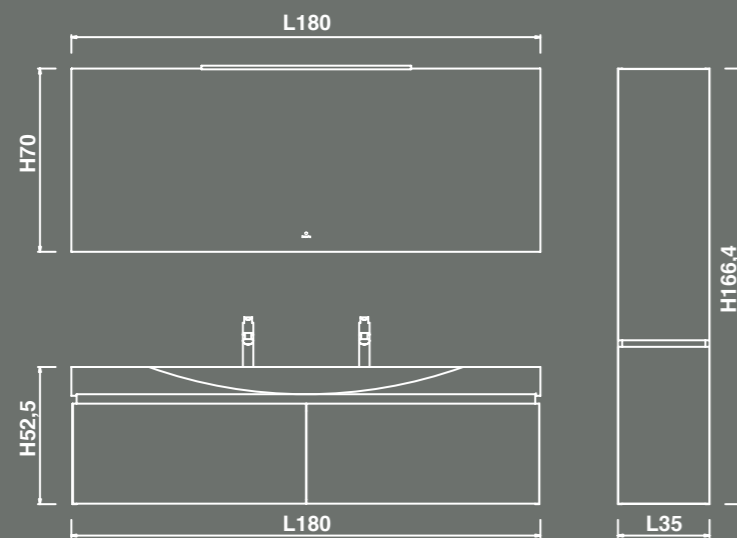

Armonia — коллекция созданная для эстетов, способных оценить элегантность плавных линий и простых форм. Все соразмерно, выверено, и в этом и есть тот секрет, благодаря которому от коллекции невозможно оторвать взгляд.

Armonia is a collection created for aesthetes, able to evaluate the elegance of flowing lines and simple shapes. All details are well-proportioned, adjusted, and this is the secret why can't take your eyes off the collection.