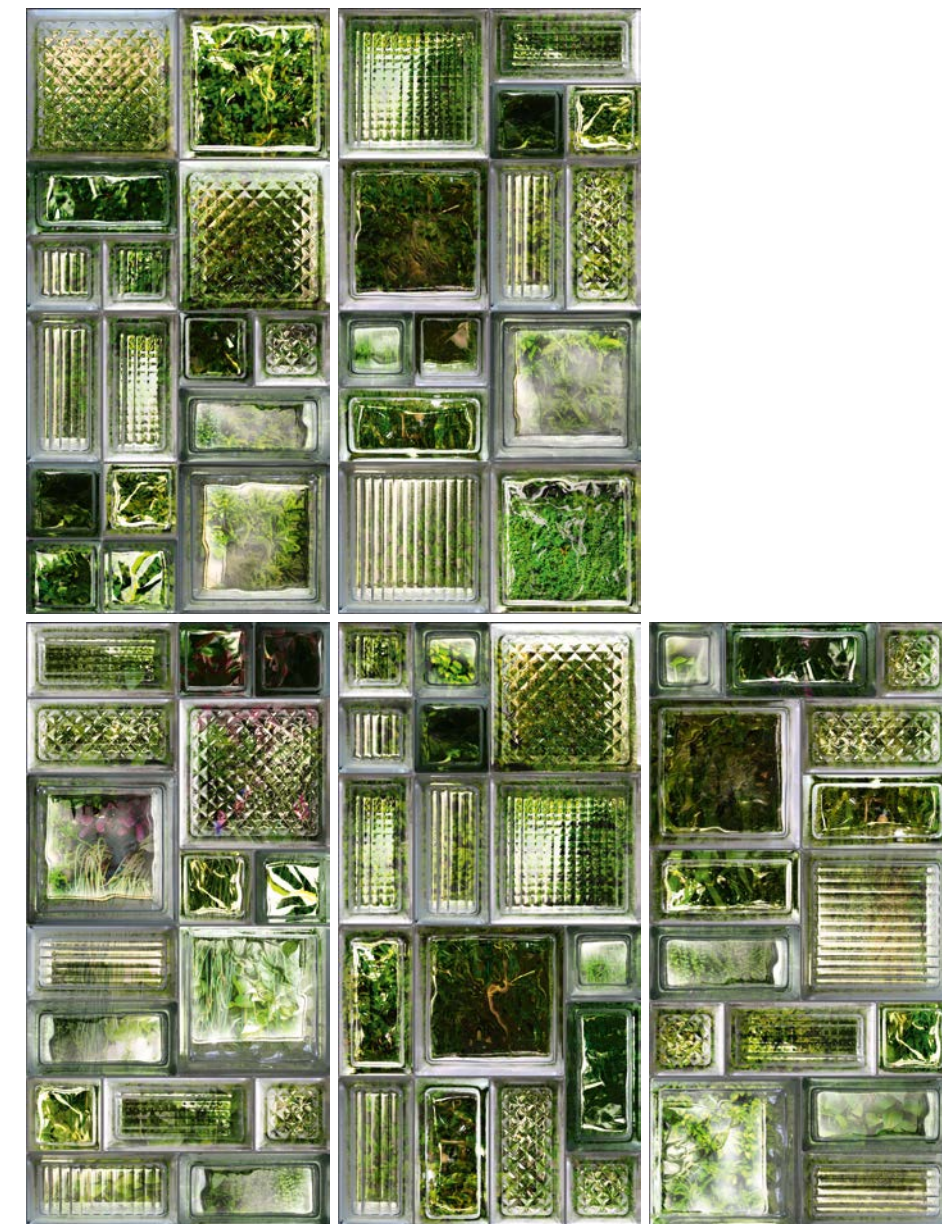

Reflex 50x100 cm Rect - 19¹/₂"x39"
5 moduli_5 modules

PAVIMENTO ABBINATO_MATCHING FLOOR
Context Loft Naturale 60x60 cm Rect - 24"x24"