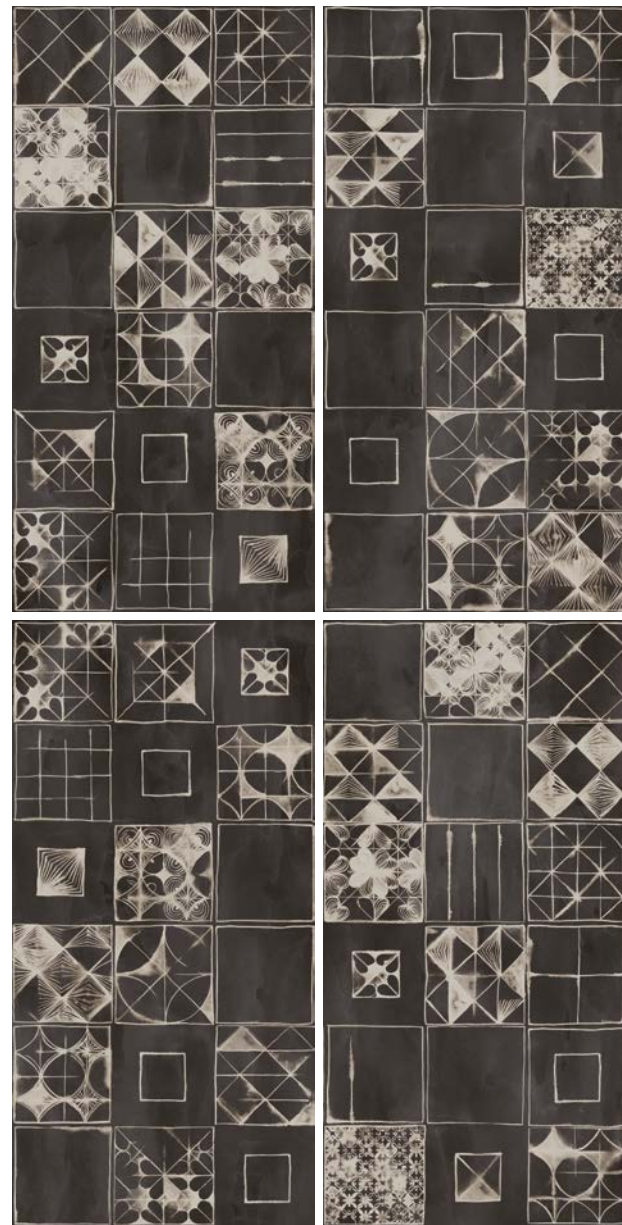

Materic Mood

Vibes

Pure vibrazioni di materia e design

Pure vibrations of material and design

Vibes 50x100 cm Rect - 19 1/2"x39"
4 moduli_4 modules

PAVIMENTO ABBINATO_MATCHING FLOOR
Nuance Tabac Naturale 20x120 cm Rect - 8"x48"