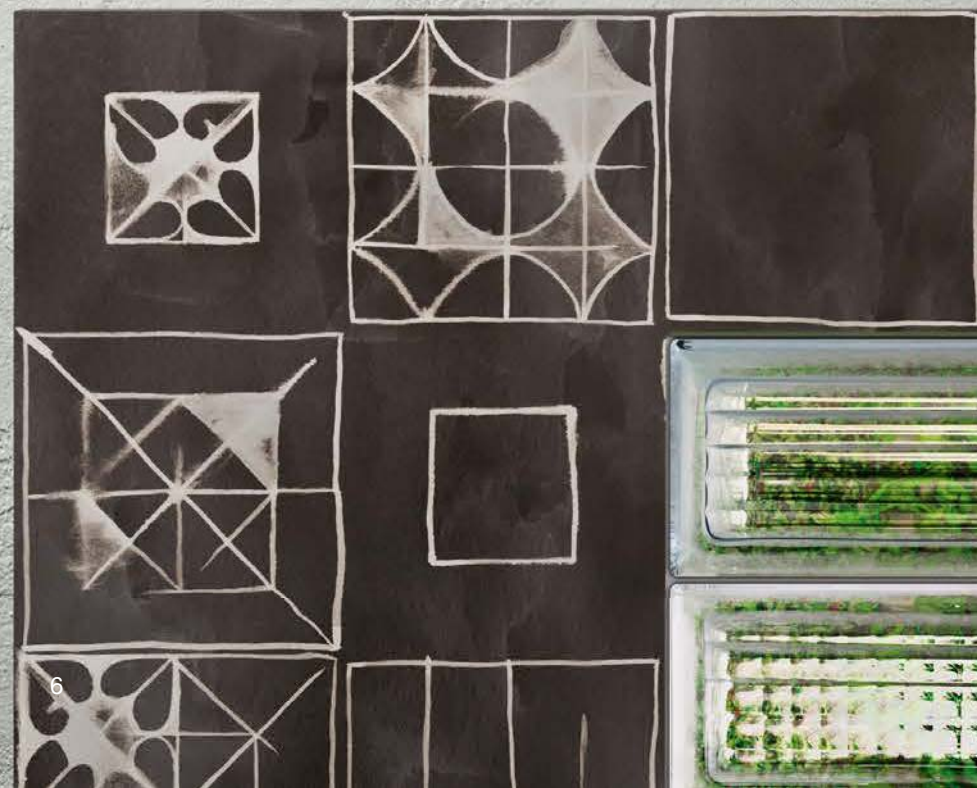

Materic Mood