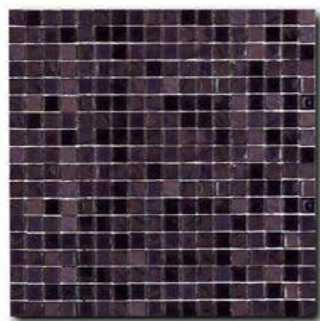

Classic Glass

Формат чипа: 15*15 мм
Размер листа: 295*295 мм
Кратность кор.: 1,74 м2
Кратность листа: 0,087 м2
Листов в коробке: 20 шт.

Adriana 1

Adriana 2

Adriana 3

Adriana 4

Kate 0

Kate 1