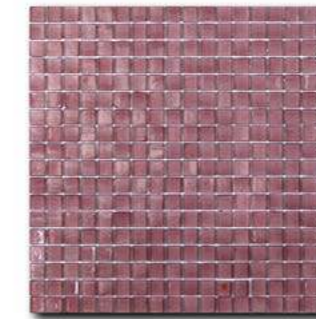

Cindy

Classic Glass

Формат чипа: 15*15 мм
Размер листа: 295*295 мм
Кратность кор.: 1,74 м2
Кратность листа: 0,087 м2
Листов в коробке: 20 шт.