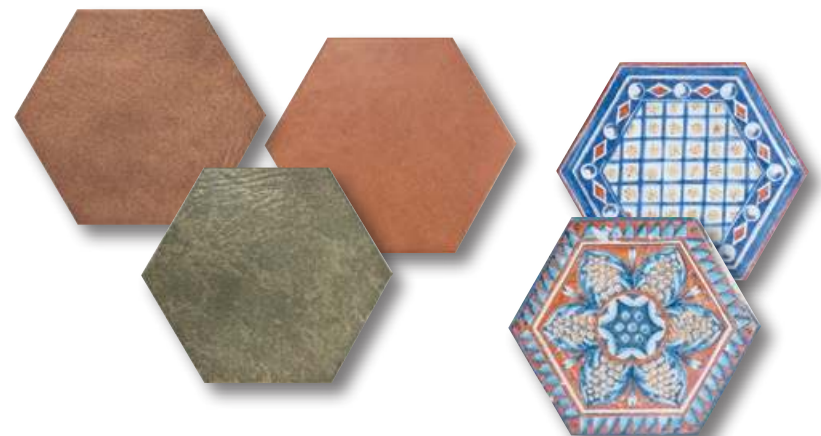

Hexatyle

CATALOGUE

EQUIPE

EQUIPE

2

Hexatile

17,5x20 cm.
7" x 8"

1. Hexatile Cotto Caldera / Decorados Basílica 1, 2 y 3 | 2. Hexatile Blaco Brillo, Crema Brillo, Cobalto Brillo, Gris Oscuro Brillo | 3. Hexatile Crema Mate, Marrón Mate / Decorado Gaudí