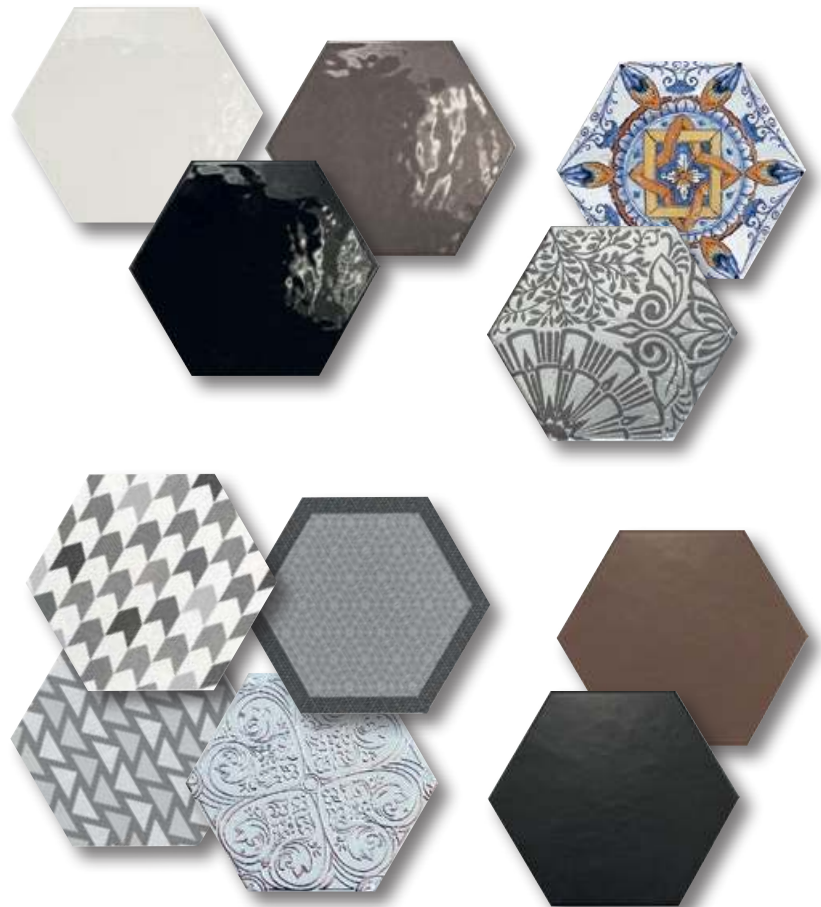

Hexatyle

CATALOGUE

EQUIPE

EQUIPE

2

Hexatile

17,5x20 cm.
7" x 8"

1. Hexatile Cotto Caldera / Decorados Basílica 1, 2 y 3 | 2. Hexatile Blaco Brillo, Crema Brillo, Cobalto Brillo, Gris Oscuro Brillo | 3. Hexatile Crema Mate, Marrón Mate / Decorado Gaudí

Hexatile Blanco Mate, Gris Mate, Negro Mate

Hexatile

EQUIPE

5

Hexatile

Cotto

EQUIPE

6