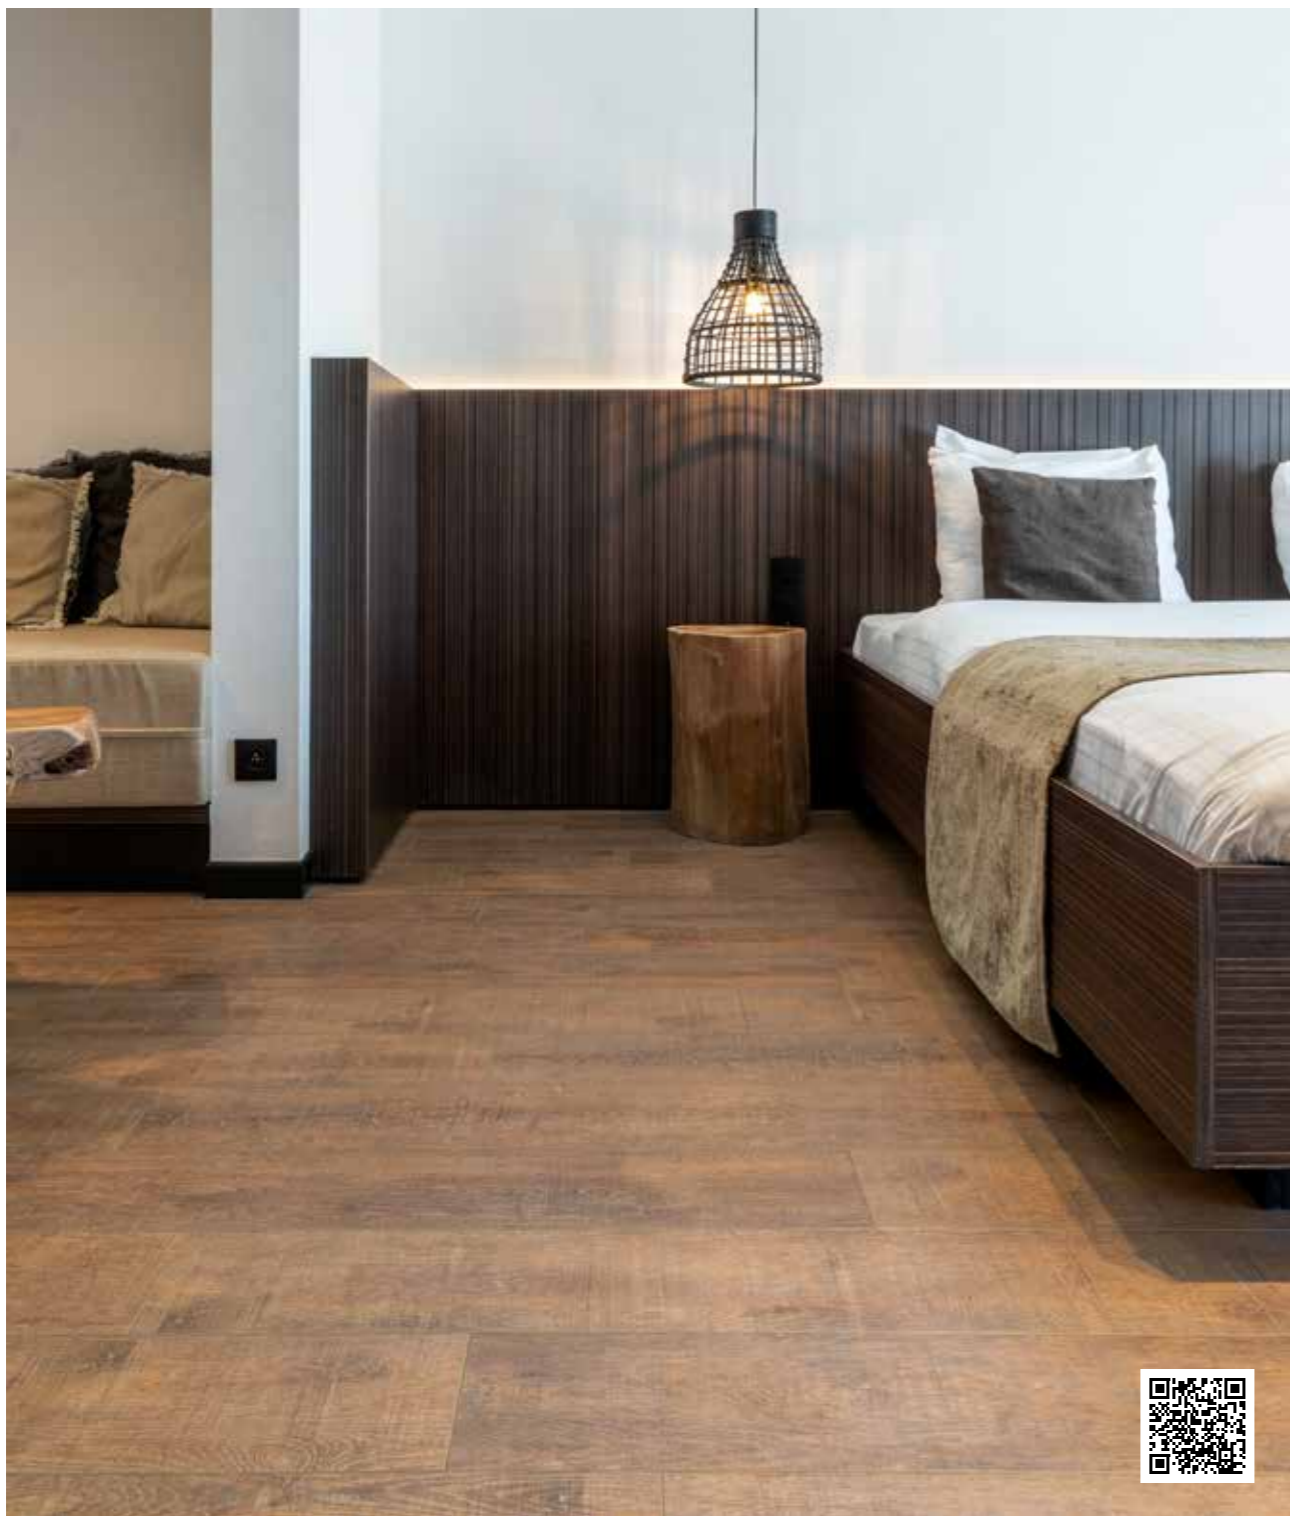

HAZE

50 LVPE 855
1220 x 182 x 8 mm

1200 SERIES

SWAMP

50 LVPE 859
1220 x 182 x 8 mm

1200 SERIES

BARK

50 LVPE 856
1220 x 182 x 8 mm