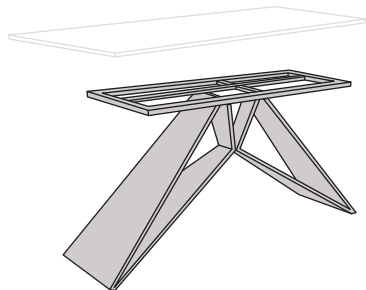

ОСНОВА ПОД СТОЛ Н=75

ВАРИАНТЫ МАТЕРИАЛА

ВАРИАНТЫ ФОРМЫ

РАЗМЕРЫ СТОЛЕШНИЦЫ (ММ)

№ 7

Материал: Металл

Основание окрашивается по RAL (под золото, латунь, платину, бронзу и серебро)

Ovale/Rettangolo
2000 x 1000,
2200 x 1000,
2400 x 1150,
2600 x 1150

ОСНОВА ПОД СТОЛ Н=75

ВАРИАНТЫ МАТЕРИАЛА

ВАРИАНТЫ ФОРМЫ

РАЗМЕРЫ СТОЛЕШНИЦЫ (ММ)

№ 8