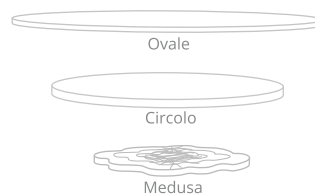

ВАРИАНТЫ МАТЕРИАЛА

ВАРИАНТЫ ФОРМЫ

РАЗМЕРЫ СТОЛЕШНИЦЫ (ММ)

№ 4

Материал: Металл

Основание окрашивается по RAL (под золото, латунь, платину, бронзу и серебро)

Ovale
1350 x 700,
1600 x 800,
1800 x 900,
2000 x 1000

Circolo/Medusa
D = 800,
D = 900,
D = 1000,
D = 1150

ОСНОВА ПОД СТОЛ Н=75

ВАРИАНТЫ МАТЕРИАЛА

ВАРИАНТЫ ФОРМЫ

РАЗМЕРЫ СТОЛЕШНИЦЫ (ММ)

№ 5

Материал: Металл

Основание окрашивается по RAL (под золото, латунь, платину, бронзу и серебро)