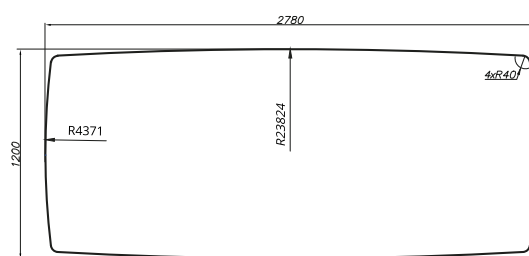

Raggio Verde

Frapucci

Emperador

Толщина от 5,5 мм до 2 см

Ovale

Rettangolo

Circolo

Medusa