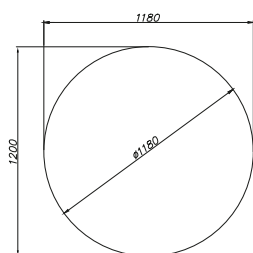

Raggio Verde

Frapucci

Emperador

Толщина от 5,5 мм до 2 см

Ovale

Rettangolo

Circolo

Medusa