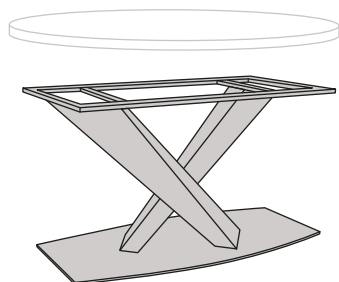

Материал: Металл

Основание окрашивается по RAL (под золото, латунь, платину, бронзу и серебро)

Ovale/Rettangolo
2000 x 1000,
2200 x 1000,
2400 x 1150,
2600 x 1150