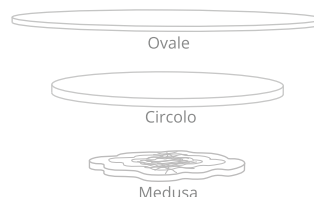

ВАРИАНТЫ МАТЕРИАЛА

ВАРИАНТЫ ФОРМЫ

РАЗМЕРЫ СТОЛЕШНИЦЫ (ММ)

№ 4

Материал: Металл

Основание окрашивается по RAL (под золото, латунь, платину, бронзу и серебро)

Ovale
1350 x 700,
1600 x 800,
1800 x 900,
2000 x 1000

Circolo/Medusa
D = 800,
D = 900,
D = 1000,
D = 1150

ОСНОВА ПОД СТОЛ Н=75

ВАРИАНТЫ МАТЕРИАЛА

ВАРИАНТЫ ФОРМЫ

РАЗМЕРЫ СТОЛЕШНИЦЫ (ММ)

№ 5

Материал: Металл

Основание окрашивается по RAL (под золото, латунь, платину, бронзу и серебро)

Ovale
1350 x 700,
1600 x 800,
1800 x 900,
2000 x 1000

Circolo/Medusa
D = 800,
D = 900,
D = 1000,
D = 1150

ОСНОВА ПОД СТОЛ Н=75

ВАРИАНТЫ МАТЕРИАЛА

ВАРИАНТЫ ФОРМЫ

РАЗМЕРЫ СТОЛЕШНИЦЫ (ММ)

№ 6

Материал: Металл