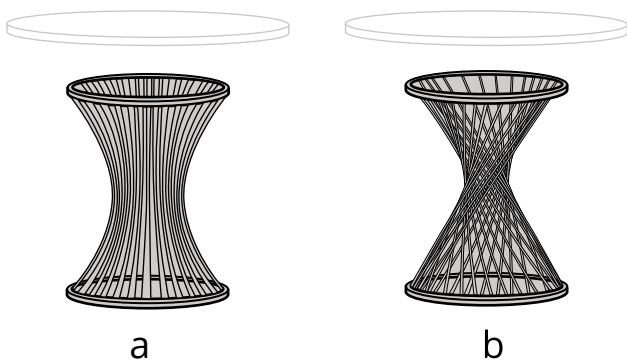

ОСНОВА ПОД СТОЛ Н=75

ВАРИАНТЫ МАТЕРИАЛА

ВАРИАНТЫ ФОРМЫ

РАЗМЕРЫ СТОЛЕШНИЦЫ (ММ)

№ 10

Материал: Металл

Основание окрашивается по RAL (под золото, латунь, платину, бронзу и серебро)

Circolo/Medusa
D = 800,
D = 900,
D = 1000,
D = 1150

ОСНОВА ПОД СТОЛ Н=75

ВАРИАНТЫ ФОРМЫ

РАЗМЕРЫ СТОЛЕШНИЦЫ (ММ)

№ 11

Circolo/Medusa
D = 800,
D = 900,
D = 1000,
D = 1150

ВАРИАНТЫ МАТЕРИАЛА

Материал: Металл

Основание окрашивается по RAL (под золото, латунь, платину, бронзу и серебро)