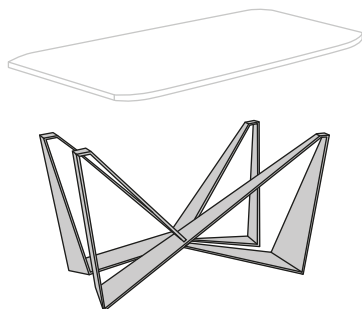

Calacatta Gold

DEBUSSY

Основа под стол: №10
Размер столешницы (мм): D=1150
Форма столешницы: Circolo

ROSSINI

Основа под стол: №5
Размер столешницы (мм): D=1150
Форма столешницы: Circolo

Calacatta

Calacatta Gold

LISZT

Основа под стол: №11а
Размер столешницы (мм): D=1000
Форма столешницы: Circolo

STRAUSS

Основа под стол: №11b
Размер столешницы (мм): D=1150
Форма столешницы: Circolo

Calacatta

Synesthesia Golden

VERDI

Основа под стол: по запросу
Размер столешницы (мм): D=1150
Форма столешницы: Circolo

- ЦВЕТ
- ФОРМА
- МАТЕРИАЛ

ОСНОВА ПОД СТОЛ Н=75

ВАРИАНТЫ МАТЕРИАЛА

ВАРИАНТЫ ФОРМЫ

РАЗМЕРЫ СТОЛЕШНИЦЫ (ММ)

№ 1

Материал: Металл

Основание окрашивается по RAL (под золото, латунь, платину, бронзу и серебро)

Ovale/Rettangolo
2000 x 1000,
2200 x 1000,
2400 x 1150,
2600 x 1150

ОСНОВА ПОД СТОЛ Н=75

ВАРИАНТЫ МАТЕРИАЛА

ВАРИАНТЫ ФОРМЫ

РАЗМЕРЫ СТОЛЕШНИЦЫ (ММ)