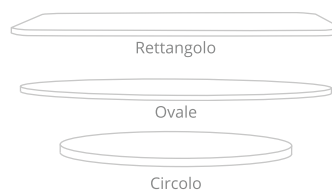

Ovale/Rettangolo
2000 x 1000,
2200 x 1000,
2400 x 1150,
2600 x 1150

Circolo
D = 800,
D = 900,
D = 1000,
D = 1150