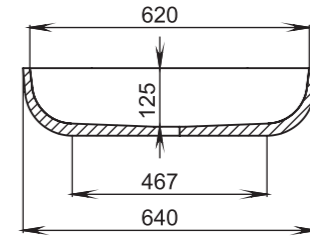

GLORIA

305

Размеры:
640x385x145

Материал:
S-Stone
Вес:
13 кг