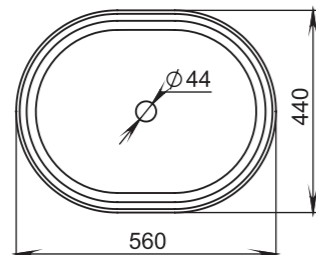

GLORIA

311

Размеры:
560x440x125

Материал:
S-Stone
Вес:
20 кг