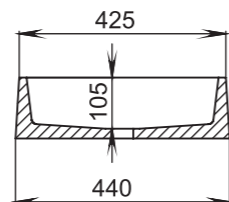

GLORIA

311

Размеры:
560x440x125

Материал:
S-Stone
Вес:
20 кг