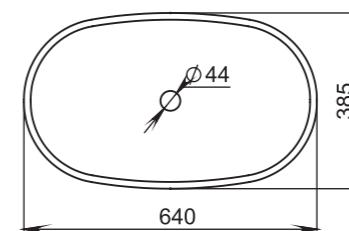

GLORIA

305

Размеры:
640x385x145

Материал:
S-Stone
Вес:
13 кг