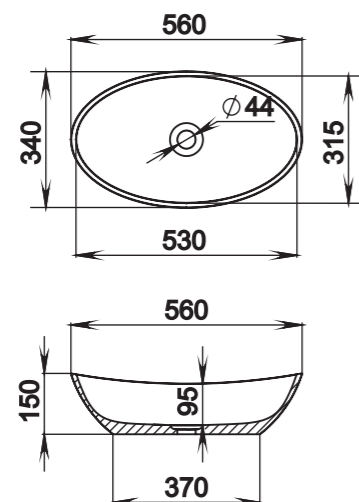

## 101

**Размеры:**  
580x345x140

**Материал:**  
S-Sense / S-stone  
**Вес:**  
6 кг

СЕТ С ВАННОЙ **PAOLA**  
BASSA

## 102

**Размеры:**  
575x350x85

**Материал:**  
S-Sense / S-stone  
**Вес:**  
7 кг

## 103

**Размеры:**  
575x350x85

**Материал:**  
S-Sense / S-stone  
**Вес:**  
7 кг

СЕТ С ВАННОЙ **NOEMI**

## 104

**Размеры:**  
545x345x100

**Материал:**  
S-Sense / S-stone  
**Вес:**  
7 кг