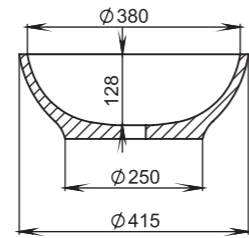

GLORIA

303

Размеры:
415x415x150

Материал:
S-Stone
Вес:
9 кг