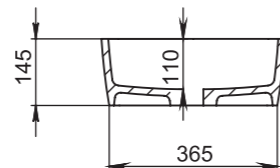

GLORIA

312

Размеры:
650x400x145

Материал:
S-Stone
Вес:
13 кг