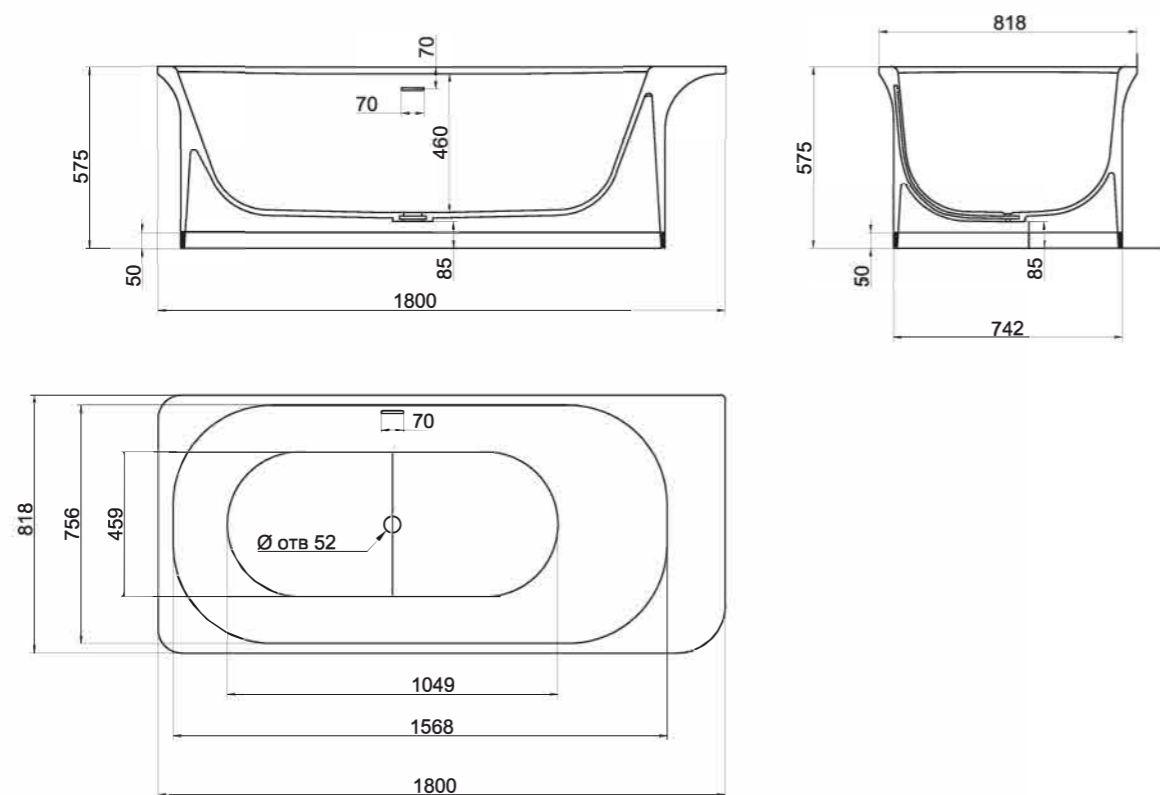

Ninfea — новая коллекция сантехники от итальянского дизайн-бюро Maurizio Manzoni. Образ Ninfea, «водяной лилии», отражен в дизайне ванн и раковин, которые изгибаются и парят над поверхностью воды, словно цветы и листья кувшинки. Уникальный материал S-Shine на основе прозрачной или цветной эпоксидной смолы визуально усиливает этот парящий эффект. Силуэт ванны позволяет удобно расслабиться во время водных процедур. Характерный дизайн предметов коллекции поддержан аксессуарами. В дальнейшем коллекция будет дополнена новыми моделями.