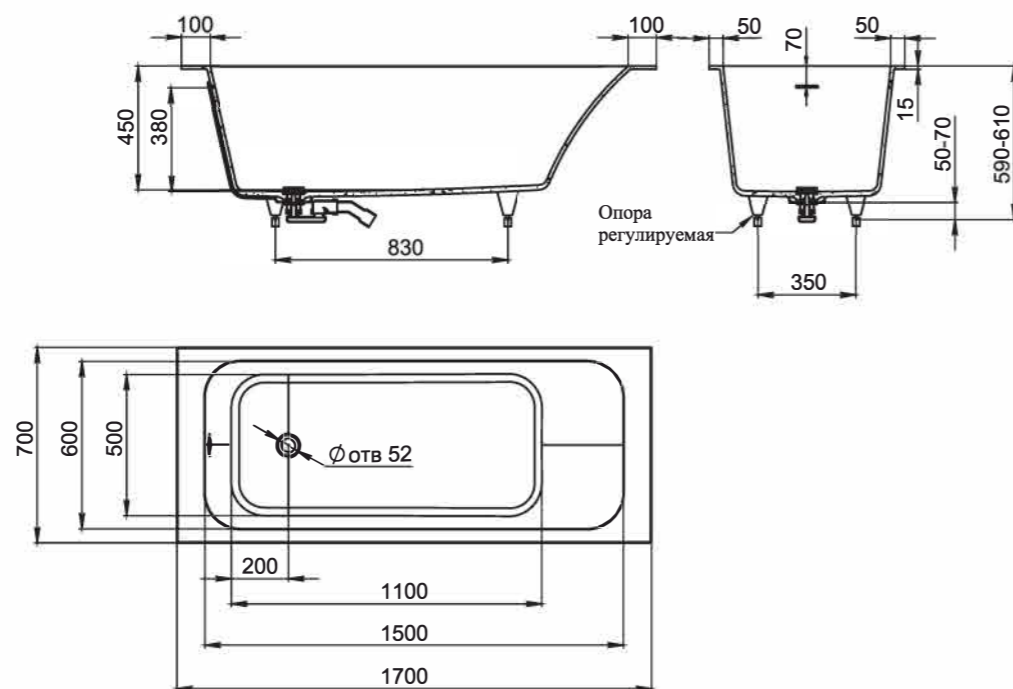

Классическая встраиваемая ванна с прямоугольной чашей. Её выбирают для небольших ванных комнат или истинные приверженцы консервативного стиля в интерьерах. При выборе ванны из материала S-Sense ее можно дополнить минималистичными цельнолитыми экранами. В базовую комплектацию включен интегрированный слив-перелив, сифон и донный клапан. ORLANDO KIT — одна из самых популярных моделей, поэтому представлена в трех размерах 160, 170 и 180 см в длину. А за счёт оптимальной ширины и глубины 45 см ванна имеет большое внутреннее пространство и подходит обладателям крупной комплекции. Наклон спинки разработан для комфортного полулежачего положения тела. Ванны ORLANDO KIT — идеальное сочетание комфорта и практичности по низкой цене.