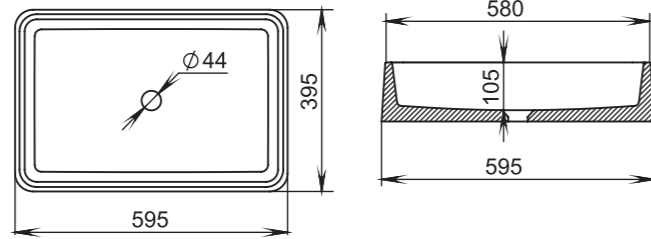

GLORIA

307

Размеры:
595x395x125

Материал:
S-Stone
Вес:
20 кг