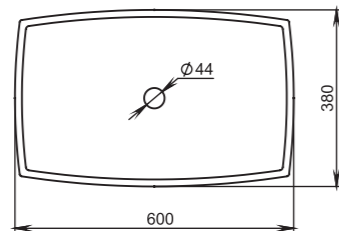

GLORIA

304

Размеры:
600x380x150

Материал:
S-Stone
Вес:
13 кг