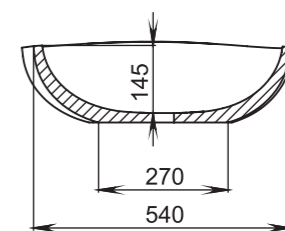

GLORIA

306

Размеры:
564x395x165

Материал:
S-Stone
Вес:
11 кг