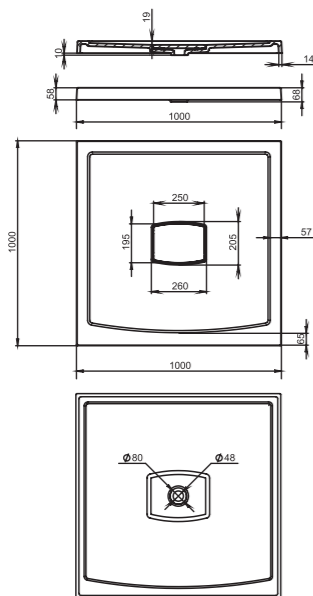

## 310

**Размеры:**  
425x425x155

**Материал:**  
S-Stone  
**Вес:**  
10 кг

# OTTAVIA

**Размеры:**  
600x450x133

**Материал:**  
S-Stone  
**Вес:**  
17 кг

# SONATA

**Размеры:**  
1200x450x130

**Материал:**  
S-Stone  
**Вес:**  
35 кг

# ДУШЕВЫЕ ПОДДОНЫ PESARO

**Размеры:** 80x80, 90x90, 100x90,  
100x100, 110x90, 120x90, 120x120

**Материал:**

S-Sense

**Вес:**

от 27 до 49 кг

Душевой поддон из литого камня PESARO. Модель имеет традиционную конструкцию со сливом в центре рабочей поверхности. Данная конструкция является классической и доказавшей в ходе многолетней эксплуатации свою надежность, эффективность и безопасность. Сконструированный и изготовленный в заводских условиях низкий душевой поддон PESARO имеет оптимизированные по наклону плоскости рабочей поверхности и гарантирует производительность стандартного слива от 0,8 литра в секунду.