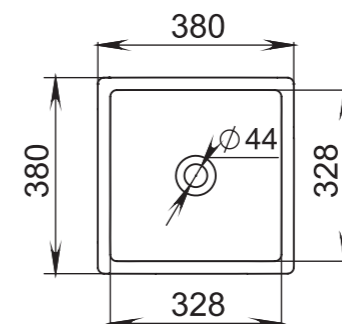

CALLISTA

108

Размеры:
380x380x85

Материал:
S-Sense / S-stone

Вес:
7 кг