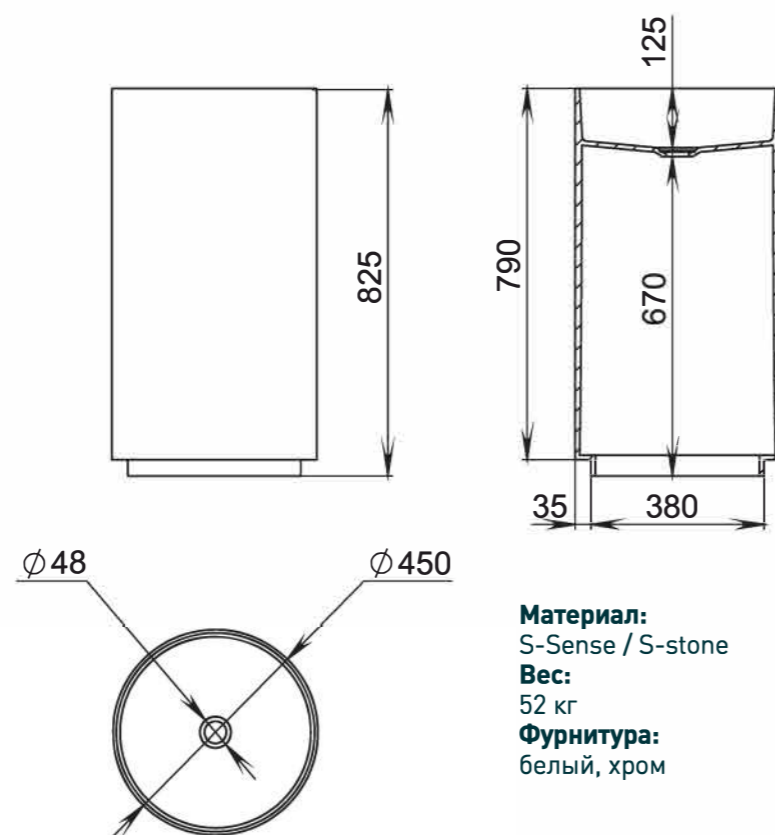

Ванную комнату сложно себе представить без самого главного ее элемента — раковины. С течением времени внешний вид раковин, их форма и конструкция менялись с целью обеспечить большую эстетичность и удобство. Представляем вам напольную раковину ARMONIA, стильный экземпляр, востребованная форма и возможность исполнения в любой цветовой гамме.