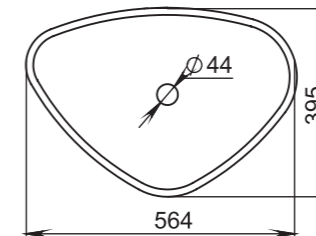

GLORIA

306

Размеры:
564x395x165

Материал:
S-Stone
Вес:
11 кг