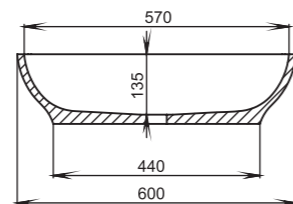

GLORIA

304

Размеры:
600x380x150

Материал:
S-Stone
Вес:
13 кг