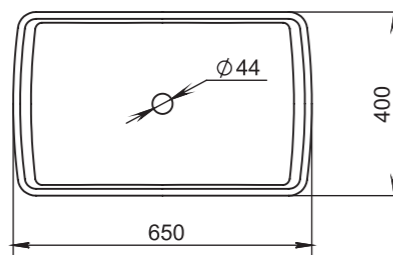

GLORIA

312

Размеры:
650x400x145

Материал:
S-Stone
Вес:
13 кг