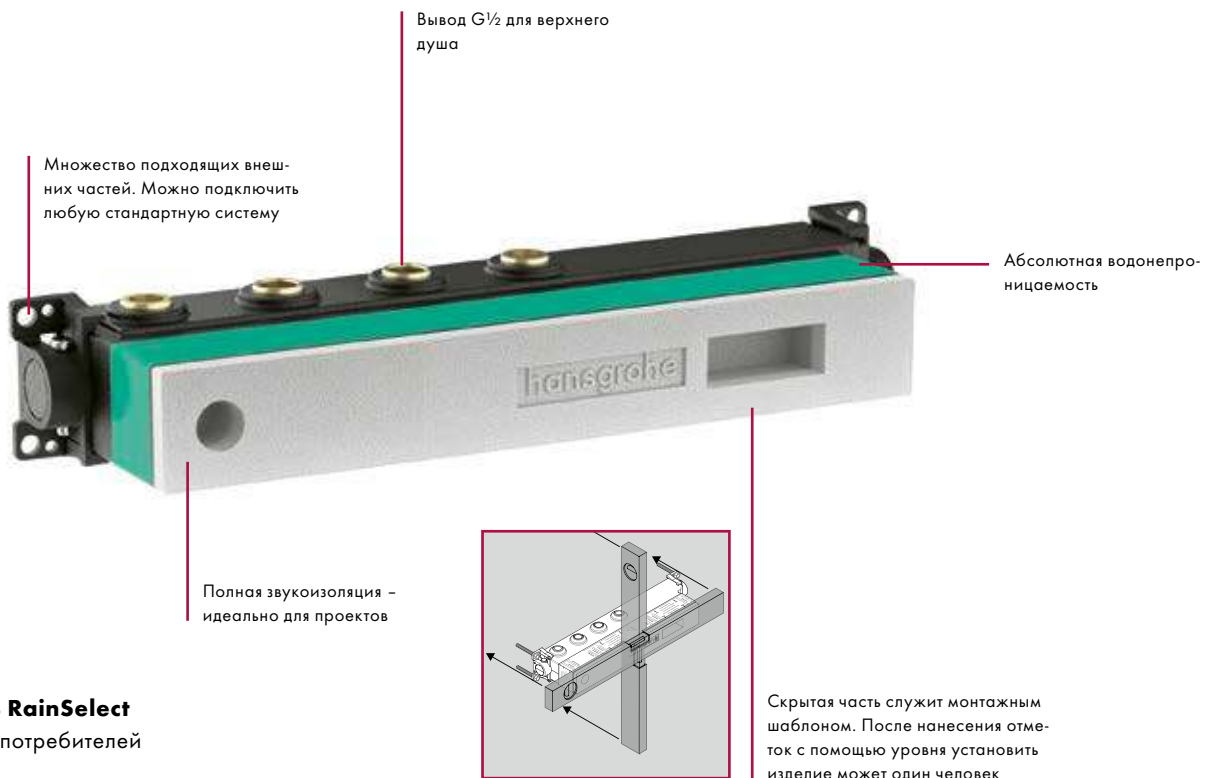

RainSelect

Скрытый монтаж для нового способ управления душем

RainSelect – это элемент управления душем для эксклюзивной ванной комнаты. Разнообразные варианты монтажа позволяют устанавливать его в совершенно разных душевых зонах и зонах ванны.

Термостат подключается к стандартным подводам воды и может управлять Rainmaker Select или любым верхним душем с несколькими типами струй. Сочетание термостата, душевого держателя, шлангового подсоединения

и возможность управления несколькими потребителями (до 5) обеспечивают простоту и безошибочность планирования. Скрытую часть легко установить, она же служит монтажным шаблоном.

Скрытая часть RainSelect
Термостат для 2 потребителей
15310180