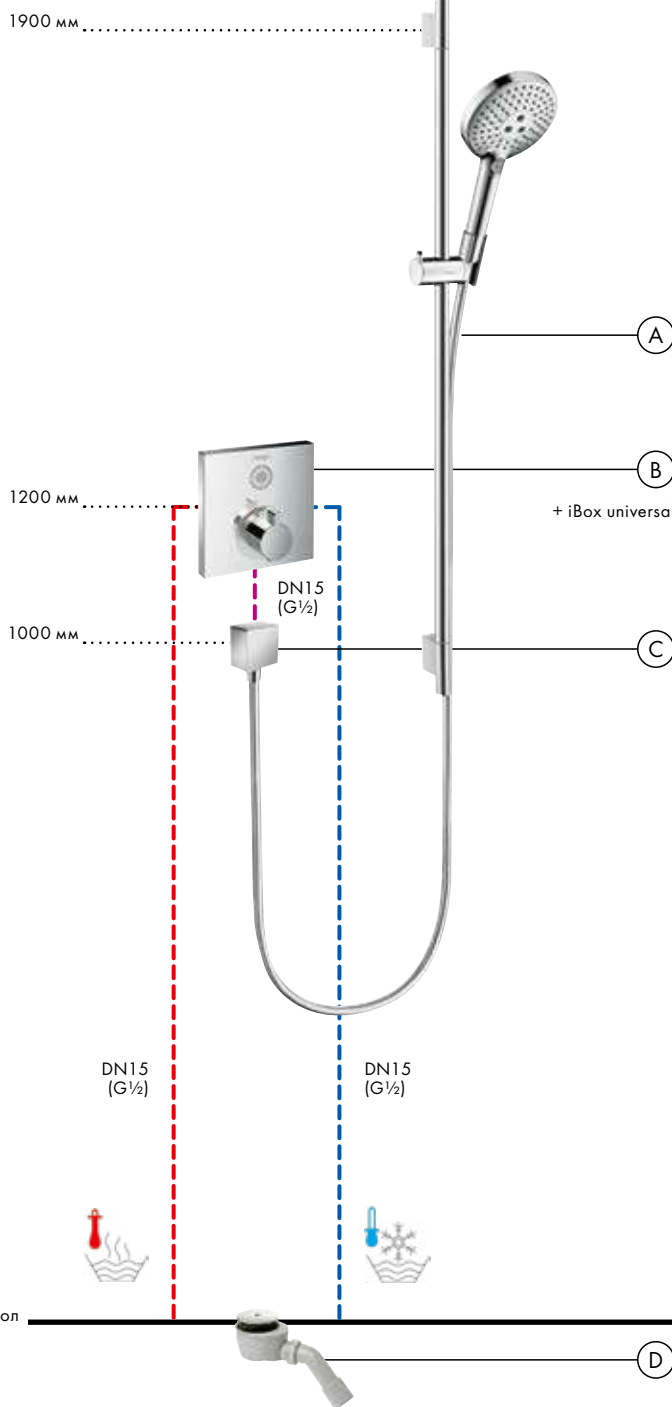

Скрытый монтаж ж, 1 потребитель:

Термостат скрытого монтажа ShowerSelect и душевой набор Raindance Select S 120 3jet

Компоненты

Смесители

- Ⓑ **ShowerSelect**
  Термостат для 1 потребителя, СМ
  # 15762, -000
  Скрытая часть iBox universal
  # 01800180

Альтернатива:

ShowerSelect S

Термостат,
для 1 потребителя, СМ
15744, -000

ShowerSelect

Смеситель,
для 1 потребителя, СМ
15767, -000

ShowerSelect S

Смеситель,
для 1 потребителя, СМ
15747, -000

Ecostat E

Термостат для 1 потребителя, СМ
15707, -000

Ecostat S

Термостат с запорным вентилем
СМ
15757, -000

Души

- Ⓐ **Raindance Select S**
  Душевой набор 120 3jet
  со штангой 90 см и мыльницей
  # 26631, -000
- Ⓒ **FixFit**
  Шланговое подсоединение Square
  с клапаном обратного тока
  # 26455, -000
- Ⓓ **Staro**
  Готовый набор для слива 90
  # 60056, -000

Потолок