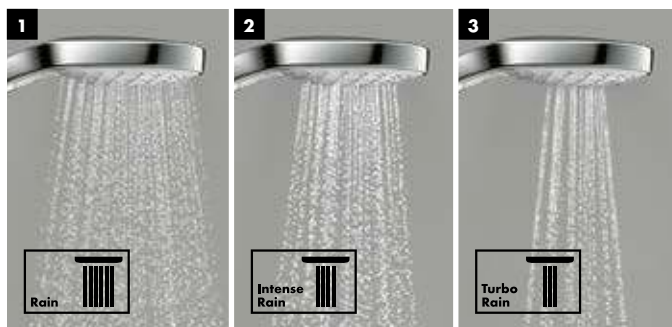

Ручной душ Croma Select

Больше комфорт для каждого

- SoftRain:** Приятная мягкая струя воды.
- IntenseRain:** Интенсивная струя воды помогает взбодриться.
- Massage:** Концентрированная бодрящая струя.

- Rain:** Прекрасно смывает шампунь с волос.
- IntenseRain:** Интенсивная струя воды помогает взбодриться.
- TurboRain:** Самая мощная из всех струй Rain для интенсивного освежающего душа.

Преимущества

- Удобная смена типа струи при помощи технологии Select теперь доступна и в линейке душей Croma
- Душевой диск диаметром 110 мм с новыми типами струй позволяет удовлетворить любые потребности: просто смыть шампунь, расслабиться вечером или зарядиться энергией утром
- Легко чистится благодаря технологии QuickClean
- Имеется экономичная модель EcoSmart с ограничением расхода до 7 л/мин