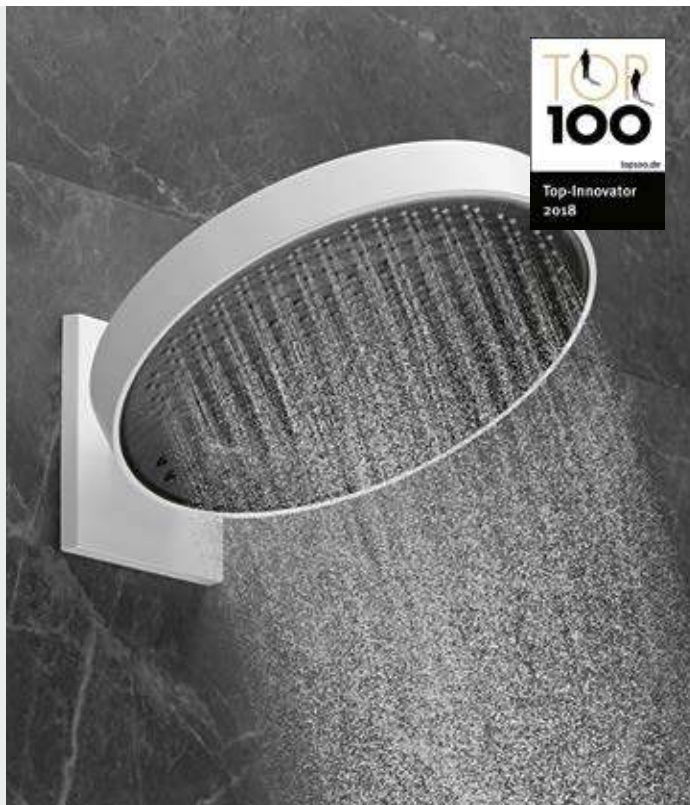

Превосходство в инновациях, дизайне, качестве и обслуживании

Почему hansgrohe? В наши требования являются нашим приоритетом

Инновации

- Революционные инновации
- Новаторы с технической индустрии
- Инновационные технологии

Инновации hansgrohe произвели революцию в ванной комнате. Некоторые идеи вошли в историю санитарной индустрии, а другие, возможно, даже в историю культуры. Мы постоянно работаем над новыми решениями в собственной научно-исследовательской лаборатории («кузнице идей») в Шварцвальде. Имея более 16 000 действующих патентов, компания до сих пор является одним из ведущих мировых поставщиков в области сантехники. В hansgrohe мы всегда фокусируемся на том, что важно нашему клиенту: на достоинствах и дизайне продукта.

Больше об инновациях на странице 8

Дизайн

- Более 600 награждений
- Разные стилевые направления
- Международные проекты

У слова «дизайн» много синонимов: форма, эстетика, стиль. В hansgrohe дизайн означает больше, чем просто внешний вид. Совместно с известными дизайнерами мы делаем упор на высокое качество продукции, привлекательный внешний вид и максимальную выгоду для клиентов. Наши продукты выиграли более 600 международных конкурсов. hansgrohe предлагает подходящую продукцию в любом стиле – современном, классическом, авангардном. Мы уверены, что отличный дизайн переживет сиюминутные модные тенденции, поэтому наши продукты являются надежным вложением средств.

Больше о дизайне – со стр. 10