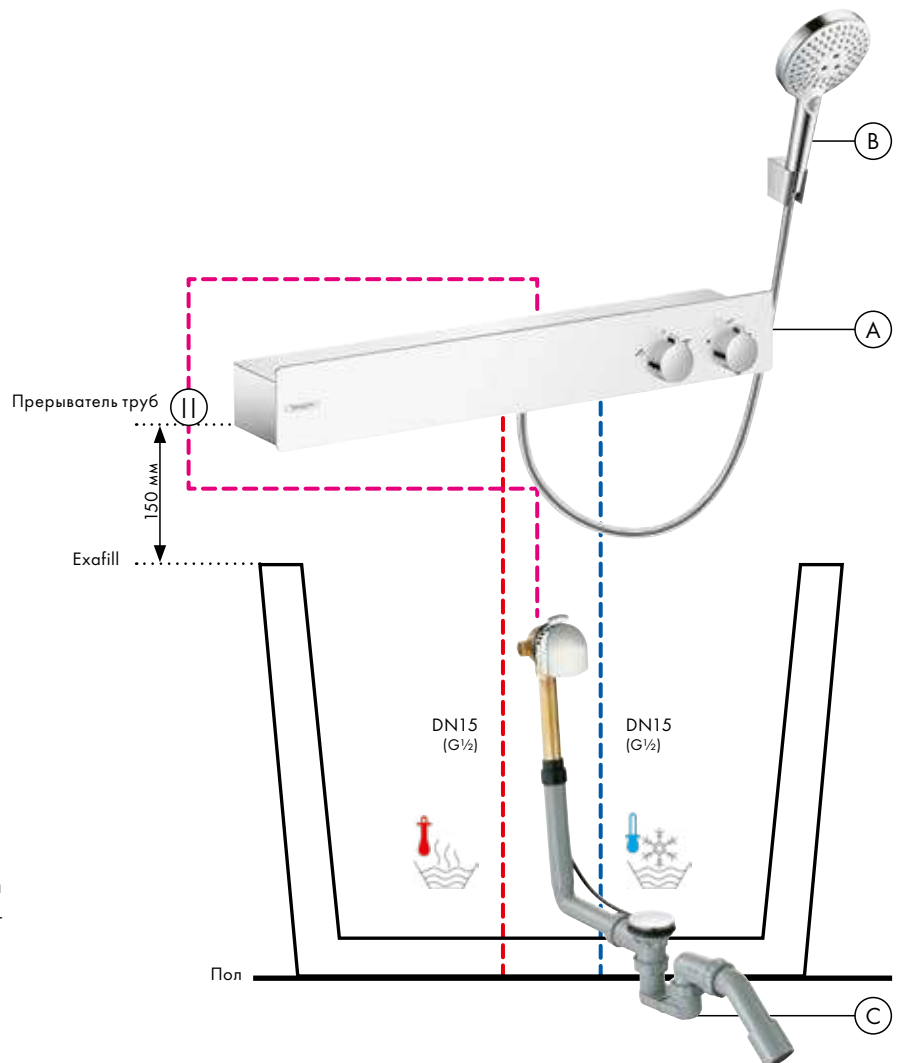

Обозначения

- ① RainAir
- ② Rain
- ③ Whirl