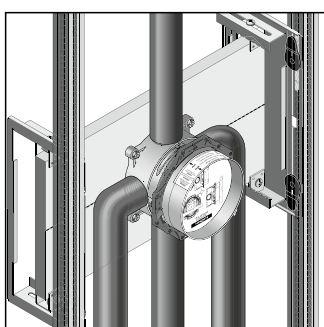

Монтаж на несущей раме