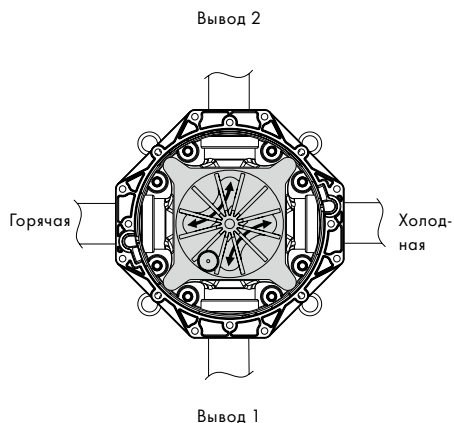

Технические детали, советы по сборке, информация по монтажу

iBox universal, Вид спереди и сбоку

#01800180

Рабочее давление:	макс. 1 МПа
Рекомендуемое раб. давление:	0,1-0,5 МПа
Тестовое давление:	1,6 МПа (1 МПа = 10 bar = 147 psi)
Температура горячей воды:	макс. 80 °С
Рекомендуемая температура горячей воды:	65 °С
Размеры подключения:	G 3/4
Подключение:	холодная справа, горячая слева
Свободное течение при:	0,3 МПа
Смеситель/ванны, вывод на ванну:	31 л/мин
Смеситель/ванны, вывод на душ:	24 л/мин
Смеситель для душа:	32 л/мин
Термостат:	43 л/мин
Термостат с запорным вентилем:	26 л/мин
Термостат с запорным и переключающим вентилем:	26 л/мин
Термостат Highflow:	48 л/мин
Контрольная метка:	DVGW, SVGW

Советы по черновому монтажу

Установите скрытую часть таким образом, чтобы подключение горячей воды было слева, а холодной – справа.
Глубина установки: от 80 мм до 108 мм.

Удлинитель скрытой части 25 мм для установки в стены повышенной толщины:

13595000

Удлинитель внешней части 22 мм:

- # 13596000 для декоративных розеток диаметром 170 мм
- # 13597000 для декоративных розеток диаметром 150 мм
- # 15597000 для PuraVida размером 155 x 155 мм
- # 13593000 для ShowerSelect
- # 13601000 для ShowerSelect с FixFit и держателем
- # 13604000 для ShowerSelect со стеклянной поверхностью

Скрытую часть можно установить с учетом существующих монтажных условий. iBox universal подходит для установки в душевой и над ванной. Для монтажа с однорычажным смесителем для раковины приоритетным считается нижний вывод (вывод 1). Для установки в душевой неиспользуемый вывод должен быть закрыт заглушкой.

Симметричная установка по кругу: iBox universal можно установить горизонтально или вертикально.