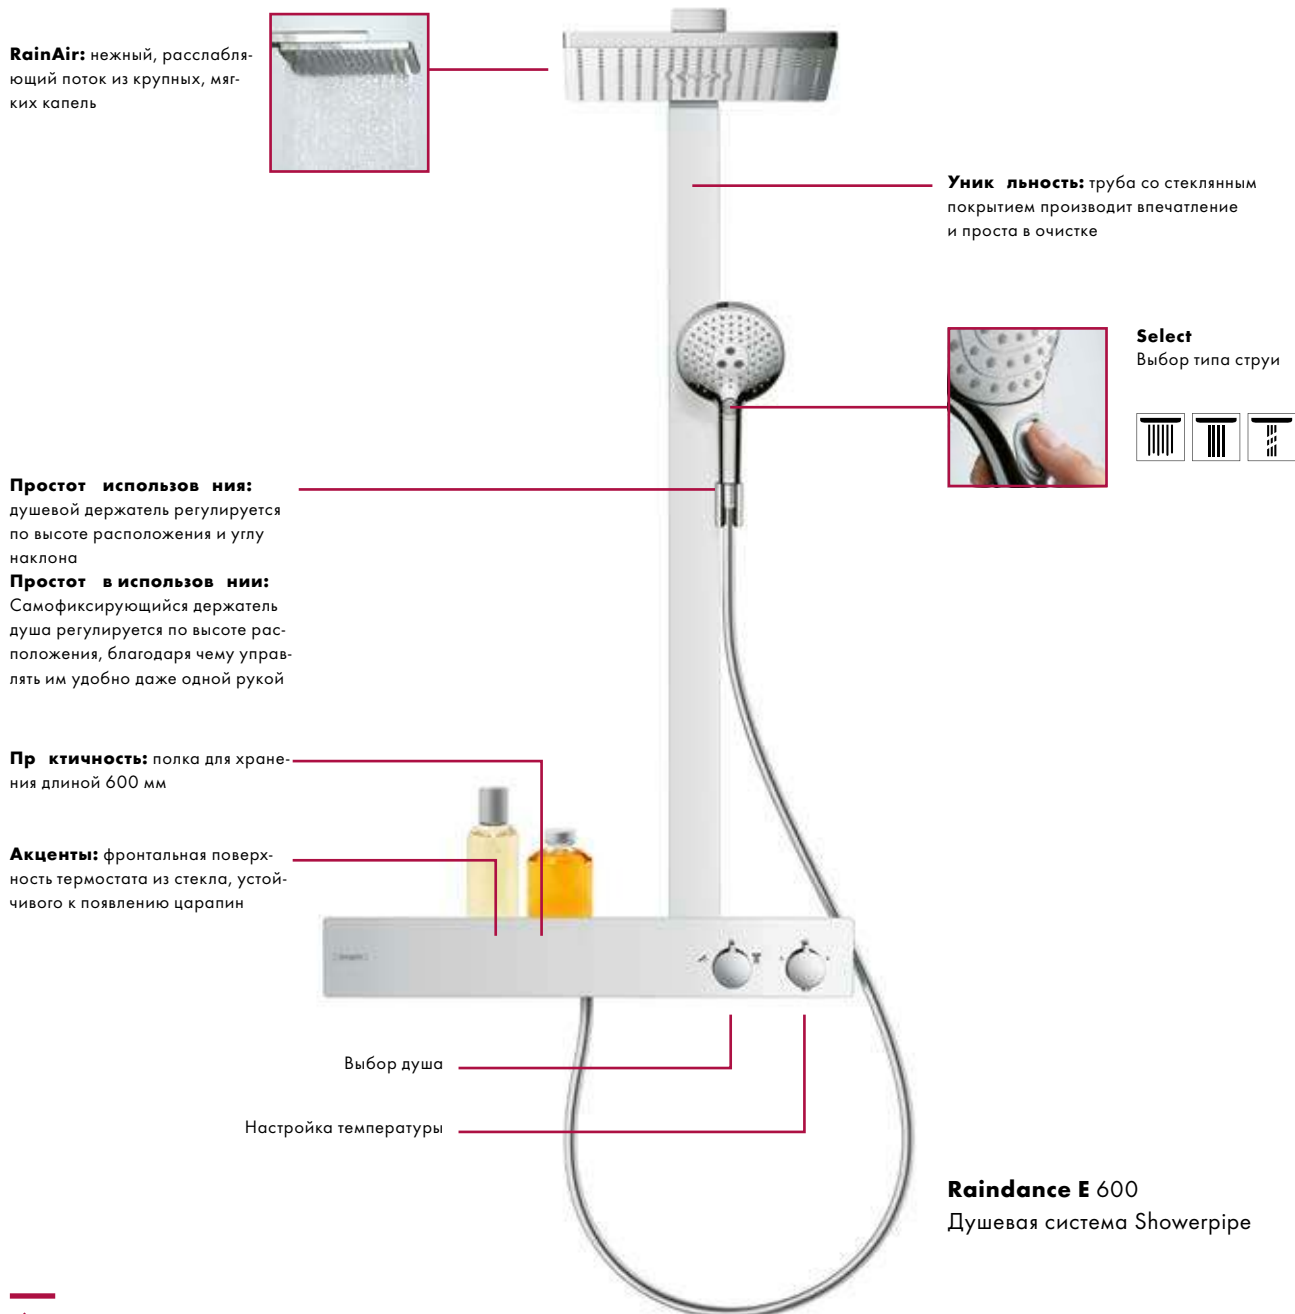

Raindance E

Удовольствие под душем со множеством преимуществ

Raindance E 600
Душевая система Showerpipe

Преимущества

- Комплексная система, состоящая из верхнего душа, ручного душа и термостата
- Уникальная система Showerpipe с трубой и термостатом со стеклянным покрытием
- Практичная полка для хранения длиной 600 мм
- Простота в уходе благодаря широким, гладким поверхностям
- Можно подключить к имеющимся подводам воды, что делает продукт идеальным для обновления ванной комнаты