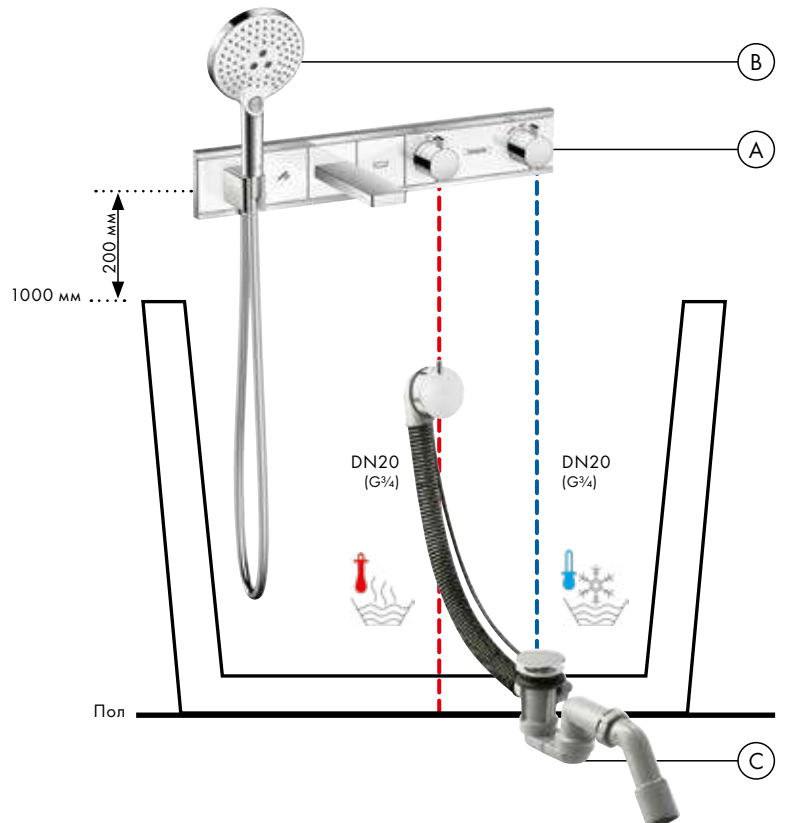

Скрытый монтаж, уст новк н д в нной

Термостат скрытого монтажа RainSelect для 2 потребителей и ручной душ Raindance Select S 120 3jet

Компоненты

Смесители

(A) RainSelect
Термостат для ванны, для 2 потребителей, СМ # 15359, -400

RainSelect
Скрытая часть RainSelect для ванны для 2 потребителей # 15314180

Души

(B) Raindance Select S
Ручной душ 120 3jet # 26530, -400

Isiflex
Душевой шланг 125 см # 28272, -000

(C) Flexaplus S
Готовый набор: набор для слива и перелива для стандартных ванн # 58150, -000

График расхода воды

Raindance Select S

Ручной душ 120 3jet
26530, -400

Обозначения

- (1) RainAir
- (2) Rain
- (3) Whirl