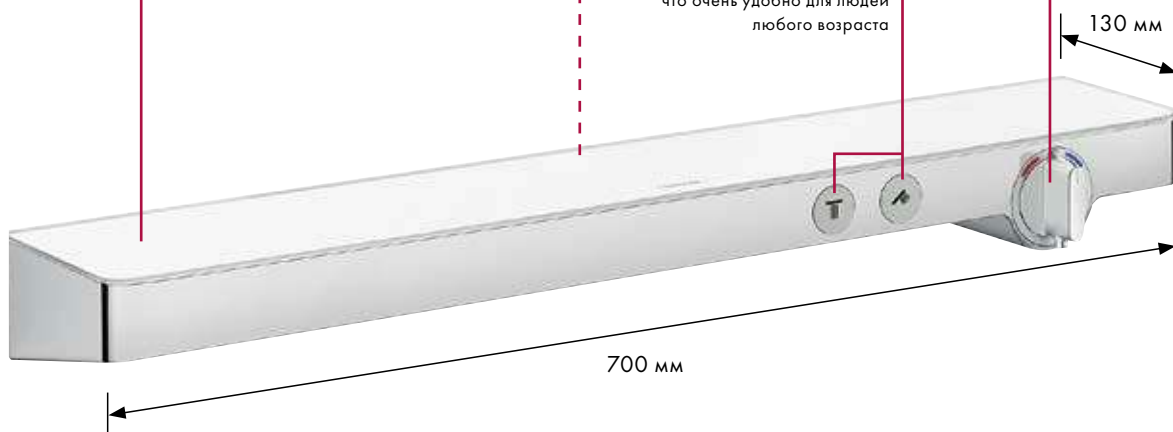

ShowerTablet Select

Больше мест – больше удовольствия

Впечатляющий: Благодаря своим размерам и привлекательному дизайну гармонично вписывается в большие душевые кабины

Скрытый монтаж для одноструйного верхнего душа при помощи встроенного соединения G $\frac{1}{2}$

Простота использования: Удобный поворотный регулятор позволяет точно настроить нужную температуру

Интуитивность: На кнопки Select очень легко нажимать, что очень удобно для людей любого возраста

Больше мест : На полочке из безопасного стекла шириной 700 мм найдется место для всех душевых принадлежностей.