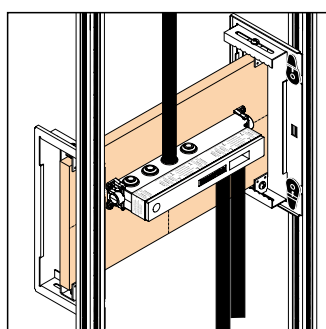

Монтаж на несущей раме

iBox universal

Универсальный блок для всех изделий скрытого монтажа

Скрытая часть iBox universal позволяет спрятать функциональную часть смесителя в стене. Это не только улучшает внешний вид, но и освобождает пространство под душем, а значит, душевые проце-