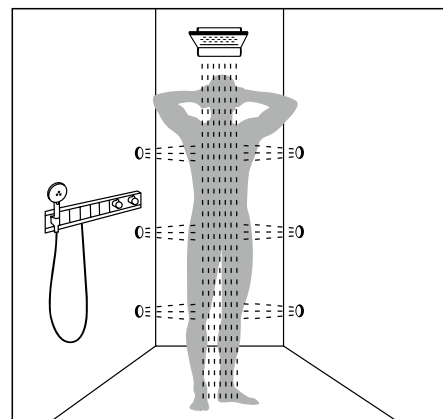

Ручной душ и душевой бор

Базовое решение – простая установка и приятные душевые процедуры.

Верхний душ

Модели с очень большими душевыми дисками обеспечивают дополнительный комфорт.

Душевая семья

Решения скрытого монтажа для индивидуального дизайна душа. Включая каскадный душ и душевые форсунки, чьи струи окутывают вас со всех сторон.