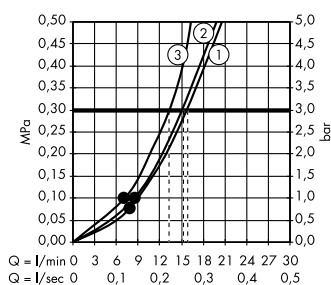

Гр фикр сход воды

Raindance Select S
Ручной душ 120 3jet
26530, -000

Обозн чения

- (1) RainAir
- (2) Rain
- (3) Whirl