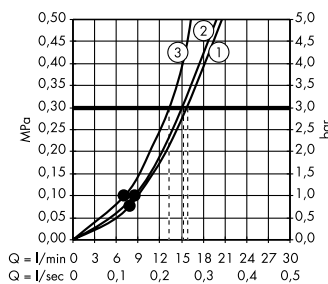

График расхода воды

Raindance Select S

Ручной душ 120 3jet
26530, -000

Обозначения

- ① RainAir
- ② Rain
- ③ Whirl