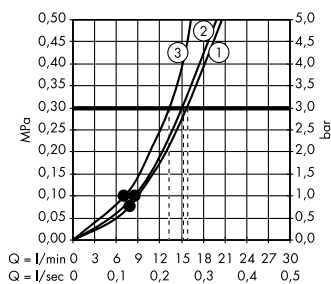

Комбинированный монтаж, установка и дизайн:

Термостат комбинированного монтажа ShowerTablet 600 и ручной душ Raindance Select S 120 3jet

Компоненты

Смесители

- Ⓐ **ShowerTablet**
  Термостат 600, BM
  # 13109, -400

  Скрытая часть термостата ShowerTablet 600 для 2 потребителей
  # 13129180

Души

- Ⓑ **Raindance Select S**
  Ручной душ 120 3jet
  # 26530, -400

  Держатель ручного душа Porter S
  # 28331, -000

  Isiflex
  Душевой шланг 125 см
  # 28272, -000
- Ⓒ **Exafill**
  Готовый набор: излив на ванну с набором для слива и перелива для стандартных ванн
  # 58123, -000

График расхода воды

Raindance Select S

Ручной душ 120 3jet
26530, -400