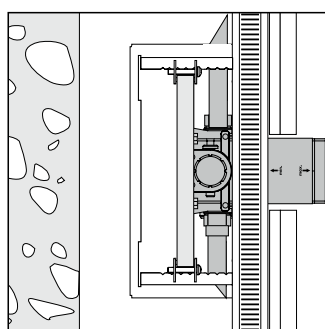

Монтаж на несущей раме

iBox universal

Универсальный блок для всех изделий скрытого монтажа

Скрытая часть iBox universal позволяет спрятать функциональную часть смесителя в стене. Это не только улучшает внешний вид, но и освобождает пространство под душем, а значит, душевые проце-