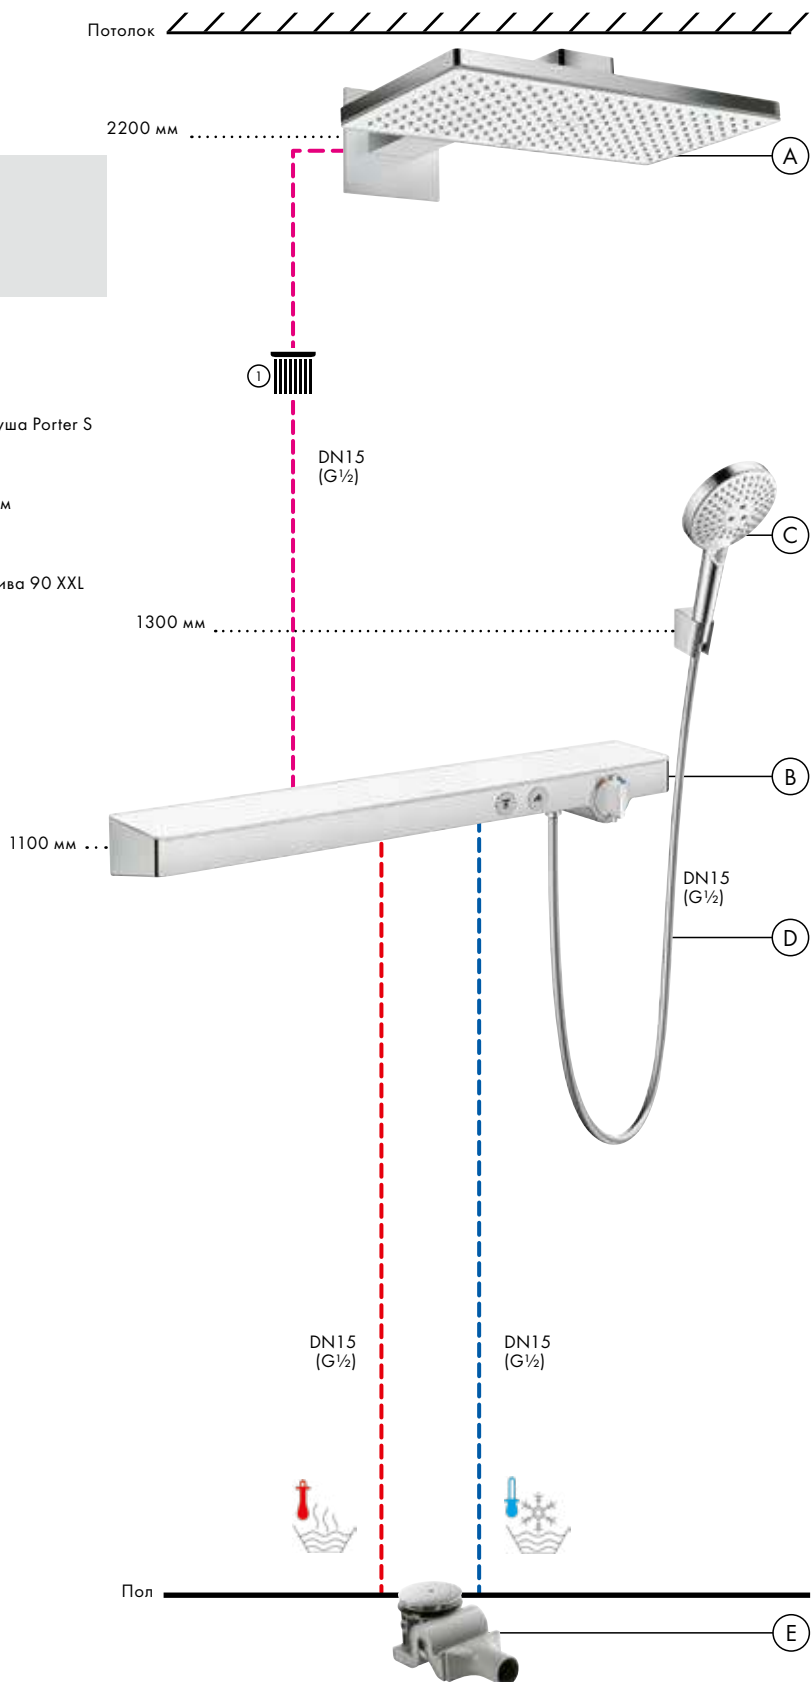

Души

- Ⓐ **Rainmaker Select**
Верхний душ 460 1jet
с держателем 46,1 см
24003, -400

Альтернатива:

Raindance E

Верхний душ 300 1jet
с держателем 39 см
26238, -000

- Ⓒ **Raindance Select S**
Ручной душ 120 3jet
26530, -400
Держатель ручного душа Porter S
28331, -000
- Ⓓ **Isiflex**
Душевой шланг 160 см
28276, -000
- Ⓔ **Raindrain**
Готовый набор для слива 90 XXL
60067, -000