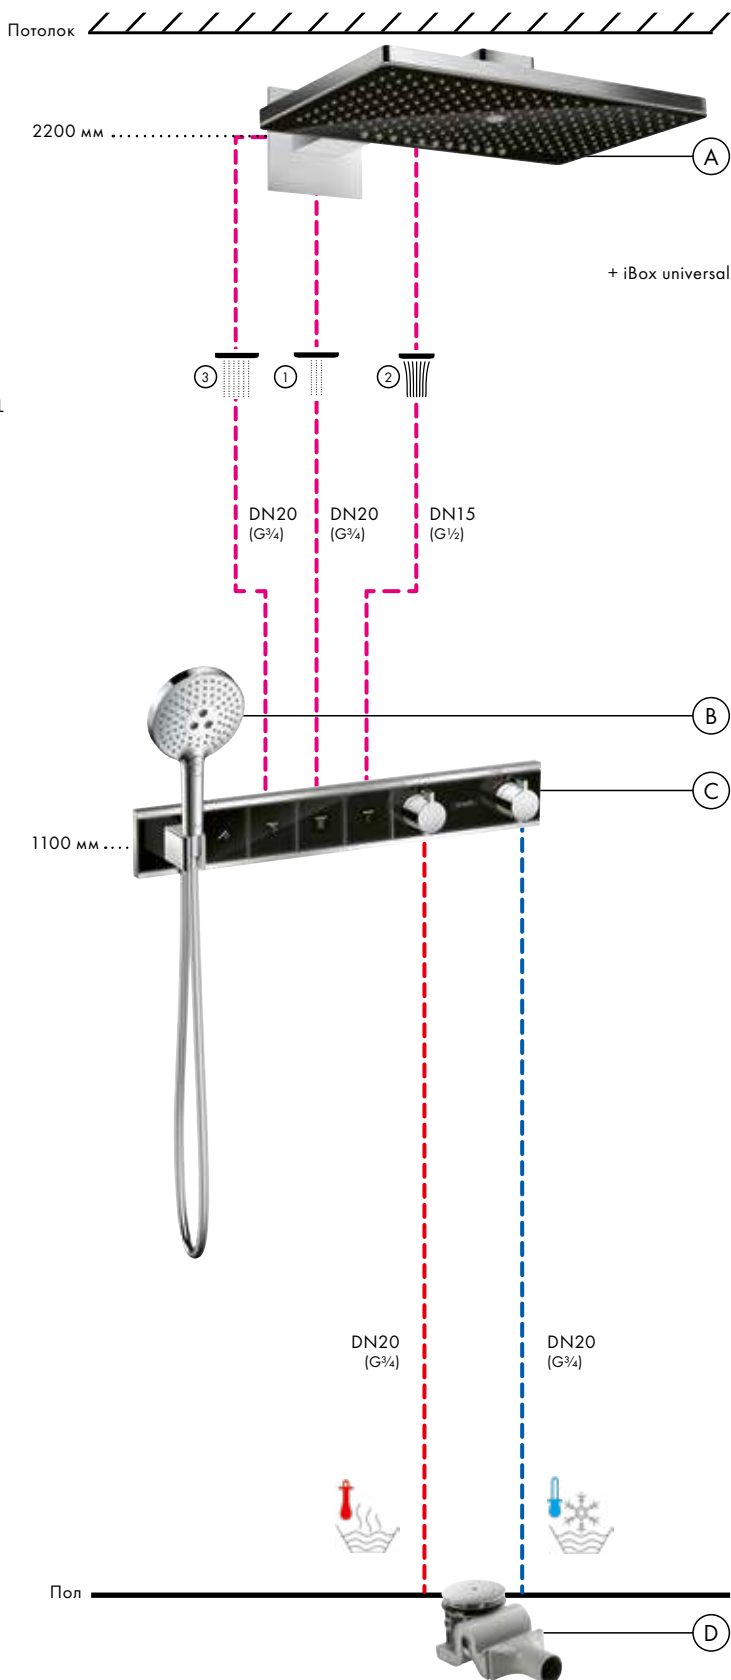

Скрытый монтаж ж, 4 потребителя:

Термостат скрытого монтажа RainSelect, верхний душ Rainmaker Select 460 3jet и ручной душ Raindance Select S 120 3jet

Компоненты

Смесители

1. С **RainSelect**
   Термостат для 4 потребителей, СМ
   # 15357, -600
   Скрытая часть iBox universal
   # 01800180

Души

1. А **Rainmaker Select**
   Верхний душ 460 3jet
   с держателем 46,1 см
   # 24007, -600
   Скрытая часть iBox universal
   # 01800180
2. В **Raindance Select S**
   Ручной душ 120 3jet
   # 26530, -000
3. **Isiflex**
   Душевой шланг 125 см
   # 28272, -000
4. С **Raindrain**
   Готовый набор для слива 90 XXL
   # 60067, -000