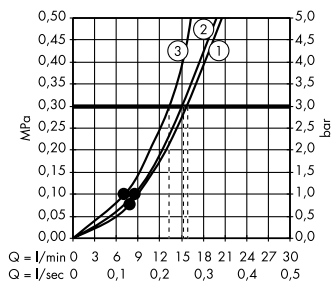

Гр фикр сход воды

Raindance Select S
Ручной душ 120 3jet
26530, -400