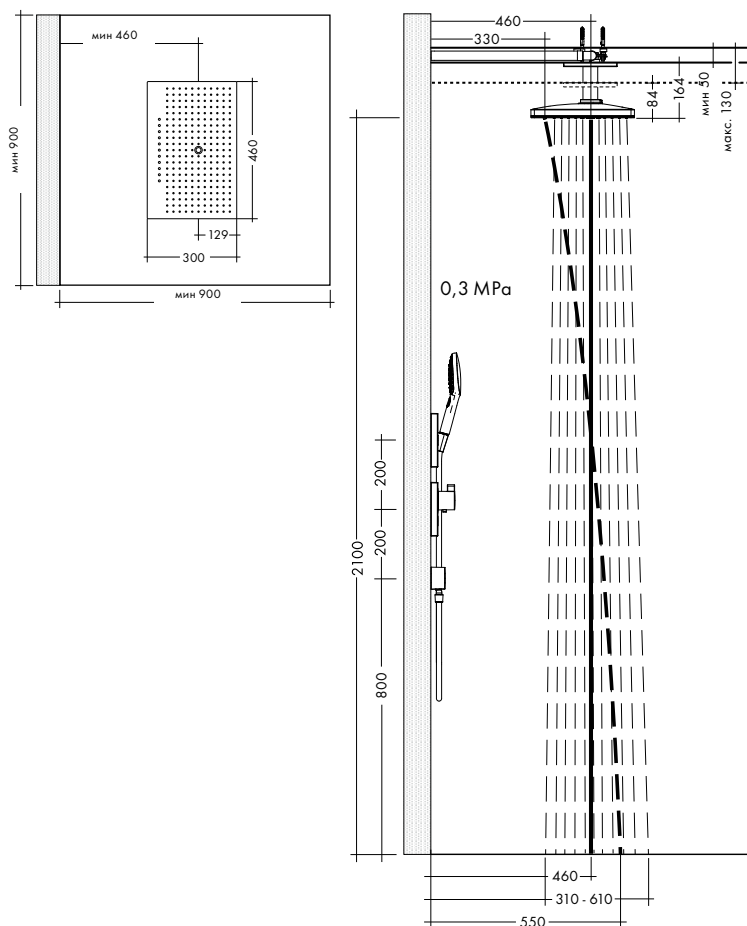

Потолочный монтаж

Пожалуйста, при планировании учитывайте размер и дизайн душевой кабины, а также направленность форсунок и зоны распыления отдельных типов струй.

Для монтажа необходима скрытая часть # 240100180, заказывается отдельно.

Все размеры указаны в мм