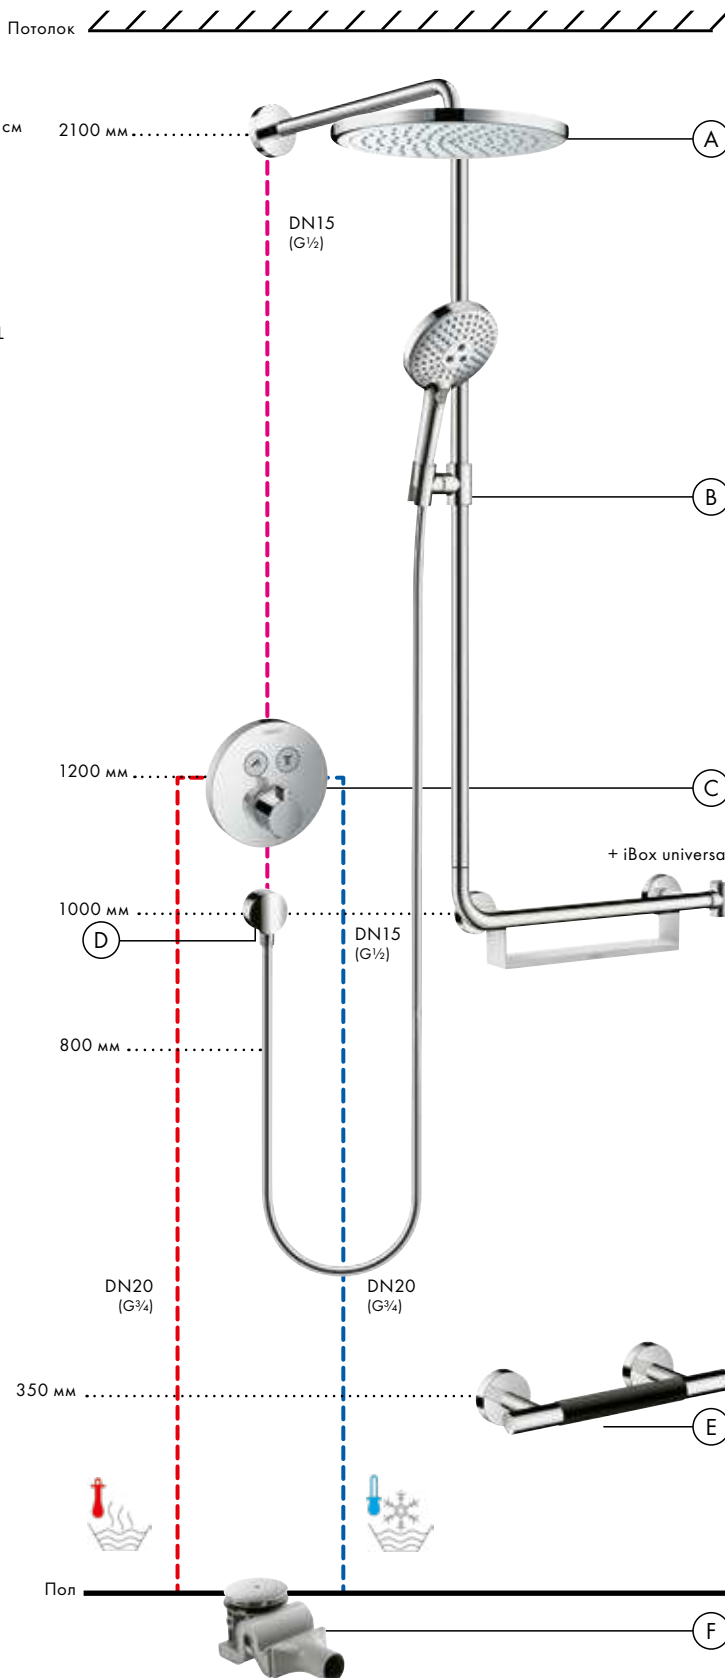

Скрытая часть iBox universal
01800180
- (D) FixFit**
Шланговое подсоединение S
без клапана обратного тока
27453, -000
- (E) Unica**
Подножка Comfort
26329, -000

Души

- (A) Croma**
Верхний душ 280 1jet
26220, -000
Держатель верхнего душа 38,9 см
27413, -000
- (B) Raindance Select S**
Душевой набор 120 3jet
со штангой 110 см,
правосторонний
26326, -000
- (F) Raindrain**
Готовый набор для слива 90 XXL
60067, -000