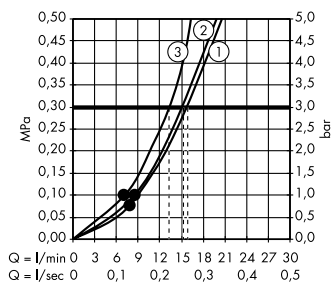

График расход воды

Raindance Select S
Ручной душ 120 3jet
26530, -400

Обозначения

- ① RainAir
- ② Rain
- ③ Whirl