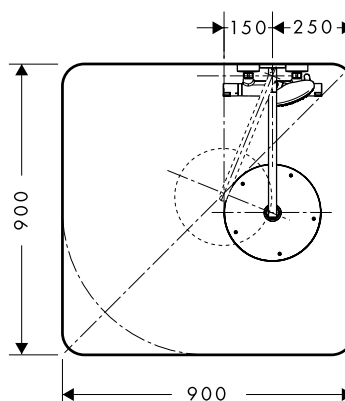

Установка в душевой

Часто случается, что выводы воды расположены не в центре душевой зоны. Благодаря поворотному держателю верхний душ все равно можно разместить в центре душевой после установки.