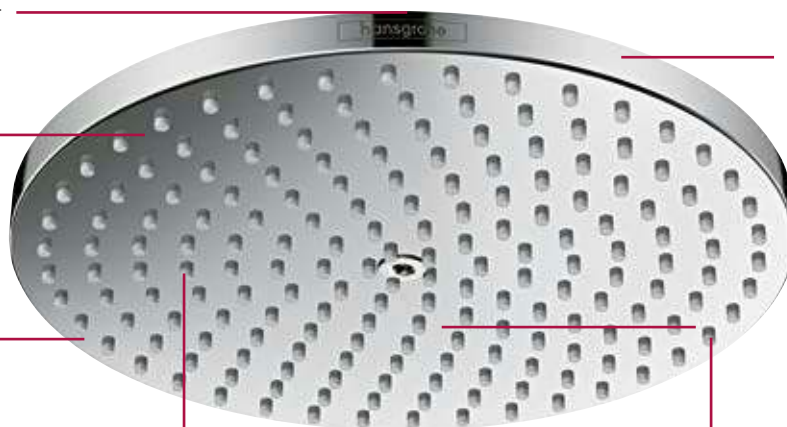

Высококачественный металлический душевой диск

PowderRain отличается от обычных режимов. Одна форсунка имеет шесть тонких отверстий (вместо одного) для того, чтобы рассеять воду в тысячи микрокапель, которые мягко падают на кожу и обволакивают тело водяным коконом