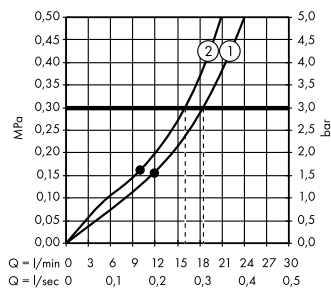

Гр фикр сход воды

Rainmaker Select
Верхний душ 460 2jet с держателем # 24005, -400