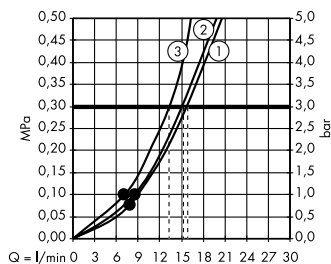

График расход воды

Raindance Select S

Ручной душ 120 3jet
26530, -000

Обозначения

- ① RainAir
- ② Rain
- ③ Whirl