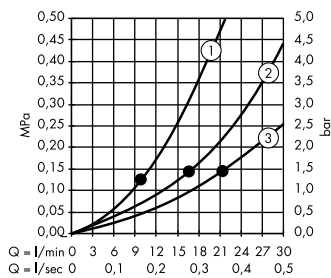

График расход воды

Raindance Rainfall
Верхний душ 180 2jet
28433, -000