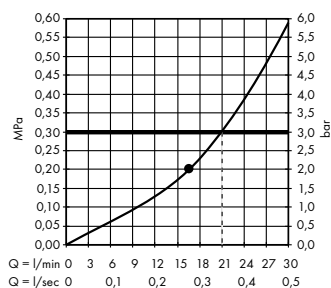

Скрытый монтаж ж, 2 потребителя:

Термостат скрытого монтажа ShowerSelect, верхний душ Rainfinity 360 1jet, ручной душ Rainfinity 100 1jet

Компоненты

Смесители

(D) ShowerSelect
Термостат для 2 потребителей, СМ
15763, -000

RainSelect

Скрытая часть RainSelect для
2 потребителей
15310180

Души

(A) Rainfinity
Верхний душ 360 1jet
с настенным креплением
26230, -700

(B) Rainfinity
Полка 500
26844, -000

(C) Rainfinity
Душевой набор
с держателем 100 1jet
со шлангом 160 см
26856, -700

(E) FixFit
Шланговое подсоединение Square
с клапаном обратного тока
26455, -000

(F) Raindrain
Готовый набор для слива 90 XXL
60067, -000

Гр фикр сход воды

Rainfinity

Верхний душ 360 1jet с настенным креплением
26230, -700