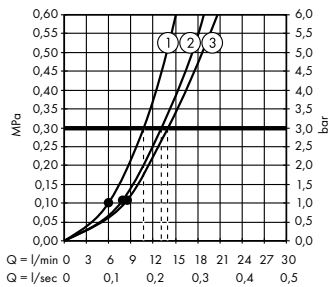

График расход воды

Rainfinity
Ручной душ 130 3jet
26864, -700