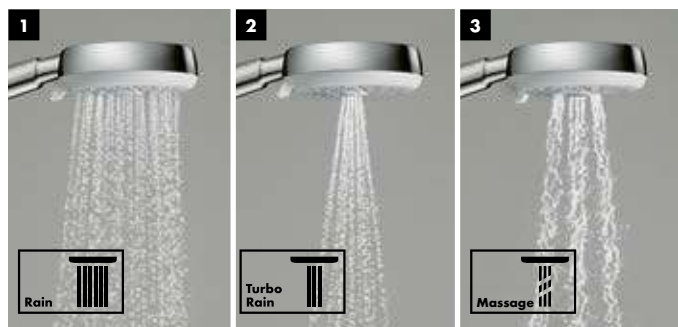

Ручной душ Crometta 100

Н стоящий диз йн по привлек тельной цене

- (1) **Rain:** Бодрящий дождь.
- (2) **TurboRain:** Самая мощная из всех струй Rain для интенсивного, освежающего душа.
- (3) **Massage:** Интенсивная, пульсирующая струя.