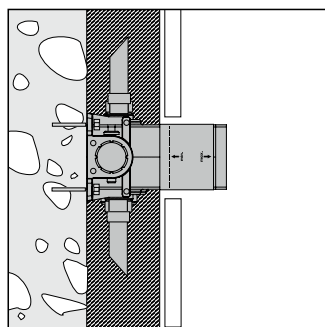

Монтаж перед стеной; здесь с разными прокладками и шурупом-шпилькой М 10