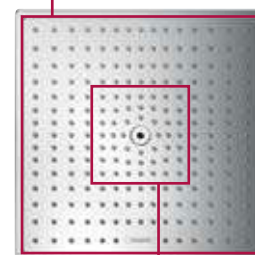

По периметру: Форсунки, расположенные на удалении друг от друга, окутывают тело нежным дождем