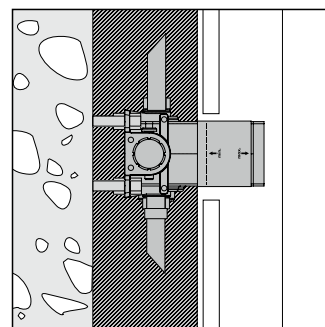

Монтаж на несущей раме

iBox universal

Универсальный блок для всех изделий скрытого монтажа

Скрытая часть iBox universal позволяет спрятать функциональную часть смесителя в стене. Это не только улучшает внешний вид, но и освобождает пространство под душем, а значит, душевые проце-