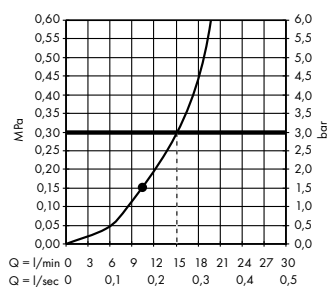

График расход воды

Croma

Верхний душ 280 1jet
26220, -000

Обозначения

- ① Rain

График расход воды

Raindance Select S

Ручной душ 120 3jet
26530, -000