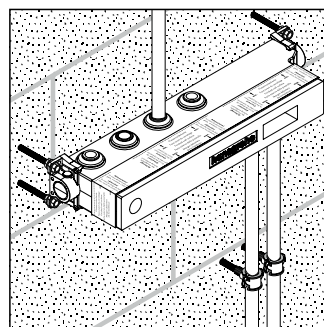

Монтаж перед стеной; здесь с разными прокладками и шурупом-шпилькой М 10