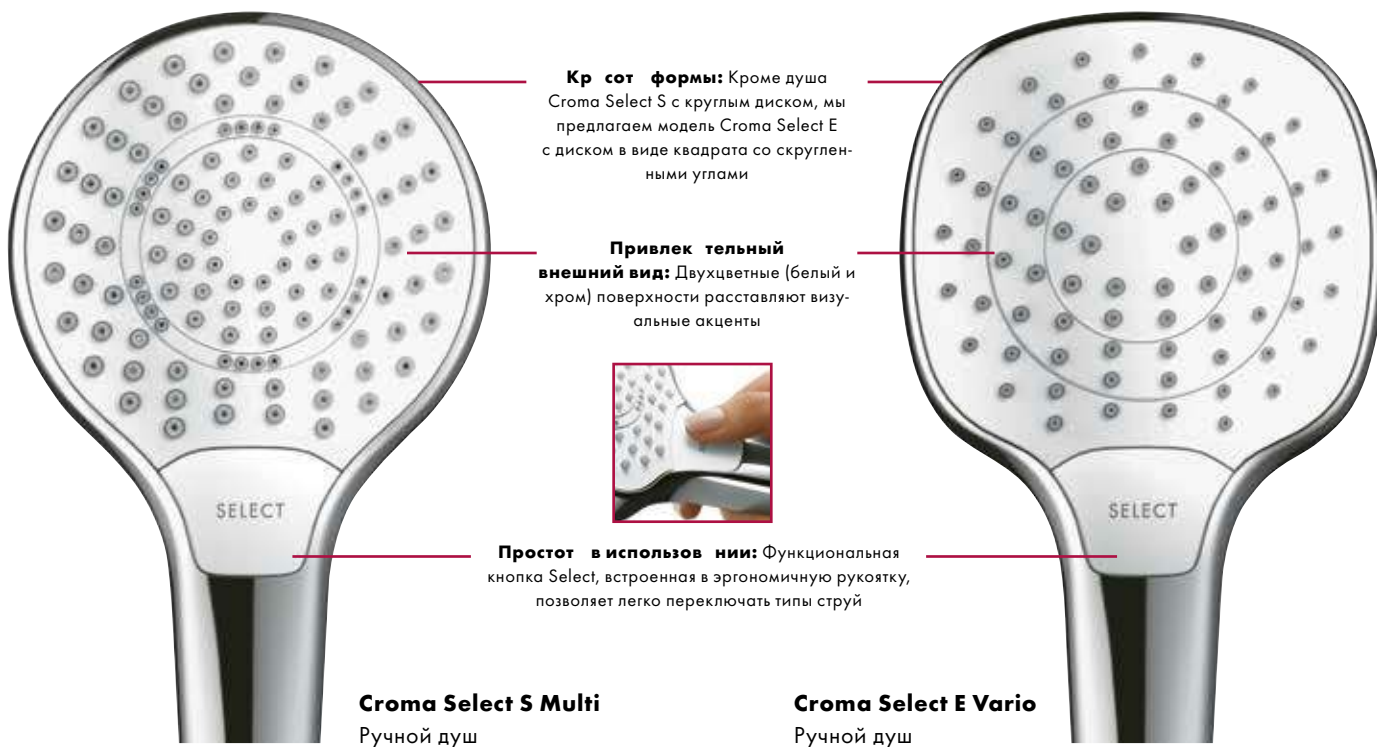

Ручной душ Croma Select

Больше комфорт для каждого

- SoftRain:** Приятная мягкая струя воды.
- IntenseRain:** Интенсивная струя воды помогает взбодриться.
- Massage:** Концентрированная бодрящая струя.

- Rain:** Прекрасно смывает шампунь с волос.
- IntenseRain:** Интенсивная струя воды помогает взбодриться.
- TurboRain:** Самая мощная из всех струй Rain для интенсивного освежающего душа.

Преимущества

- Удобная смена типа струи при помощи технологии Select теперь доступна и в линейке душей Croma
- Душевой диск диаметром 110 мм с новыми типами струй позволяет удовлетворить любые потребности: просто смыть шампунь, расслабиться вечером или зарядиться энергией утром
- Легко чистится благодаря технологии QuickClean
- Имеется экономичная модель EcoSmart с ограничением расхода до 7 л/мин