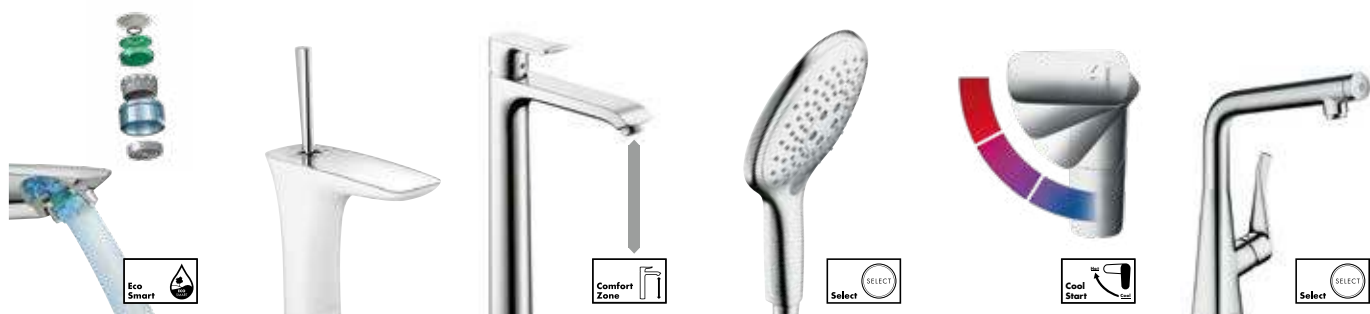

2007 EcoSmart	2009 PuraVida	2011 ComfortZone	2011 Raindance Select	2012 CoolStart	2014 Metris
Смесители и души с технологией EcoSmart потребляют на 60% меньше воды, чем обычные продукты. Защита климата начинается в ванной комнате.	Новаторский дизайн с покрытием DualFinish, сочетающим белое и хромированные поверхности; удостоен международных наград за скульптурные формы и широкие функциональные возможности.	Изливы разной высоты обеспечивают больше удобства в ванной комнате.	Первый ручной душ Raindance с технологией Select для переключения типа струй.	Удобный в эксплуатации энергосберегающий смеситель, который при центральном положении ручки подает только холодную воду.	Первый в мире смеситель для кухни с технологией Select.