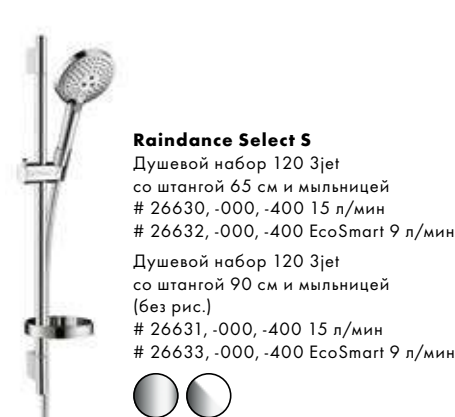

Raindance Select S

Душевой набор 120 3jet со штангой 65 см и мыльницей
26630, -000, -400 15 л/мин
26632, -000, -400 EcoSmart 9 л/мин

Душевой набор 120 3jet со штангой 90 см и мыльницей (без рис.)
26631, -000, -400 15 л/мин
26633, -000, -400 EcoSmart 9 л/мин