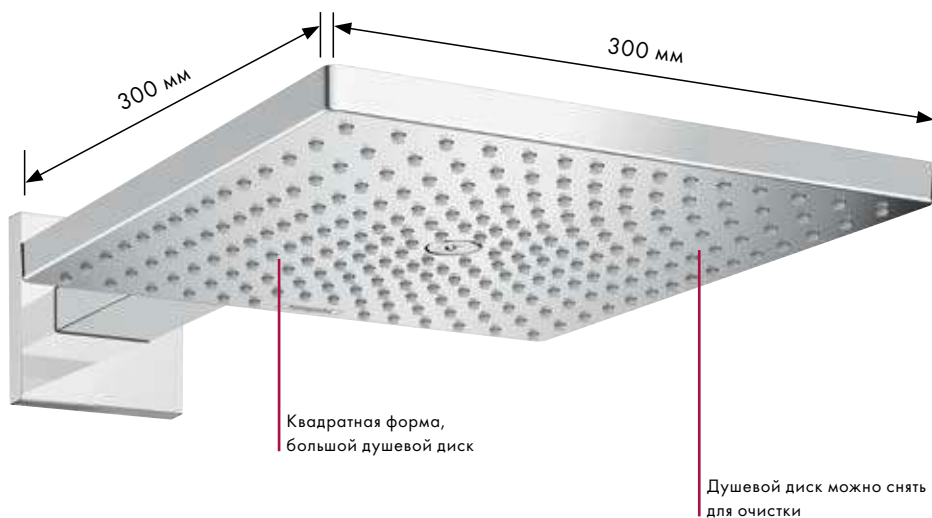

Raindance E 300 Air 1jet Верхний душ

Квадратный, элегантный, стильный