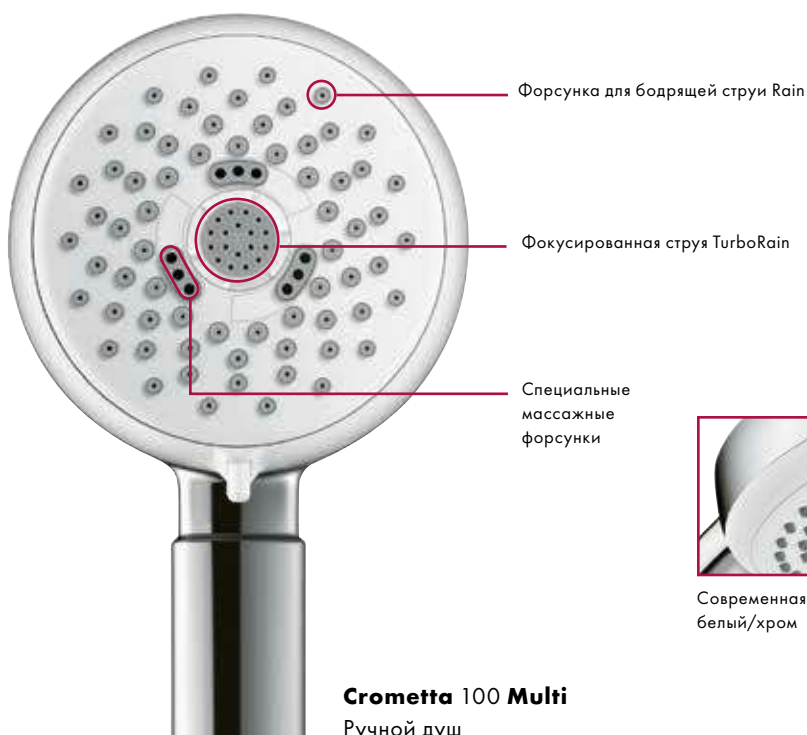

Ручной душ Crometta 100

Н стоящий диз йн по привлек тельной цене

- (1) **Rain:** Бодрящий дождь.
- (2) **TurboRain:** Самая мощная из всех струй Rain для интенсивного, освежающего душа.
- (3) **Massage:** Интенсивная, пульсирующая струя.