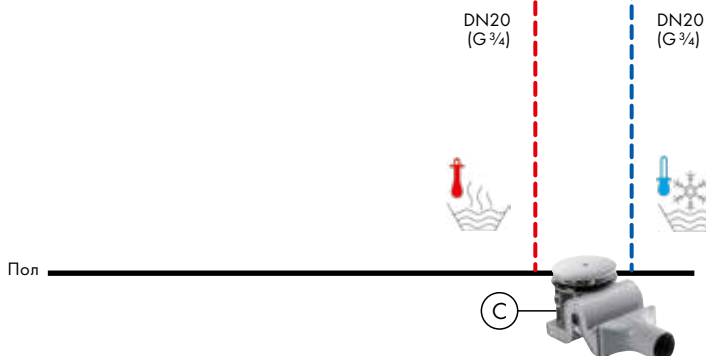

Showerpipe скрытого монт ж :

Термостат RainSelect скрытого монтажа и Rainfinity 360 1jet Showerpipe

Компоненты

Смесители

Ⓑ RainSelect
Термостат для 2 потребителей, СМ
15380, -700

RainSelect

Скрытая часть RainSelect
для 2 потребителей
15310180

Души

Ⓐ Rainfinity
Showerpipe 360, СМ
26842, -700

Rainfinity

Скрытая часть Showerpipe 360
26840180

Ⓒ Raindrain

Готовый набор для слива 90 XXL
60067, -000

Потолок

Планирование душа

График расход воды

Rainfinity

Showerpipe 360, СМ
26842, -700

Обозначения

Ⓛ PowderRain