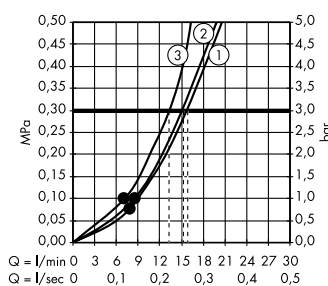

Обозначения

- ① RainAir
- ② Rain
- ③ Whirl