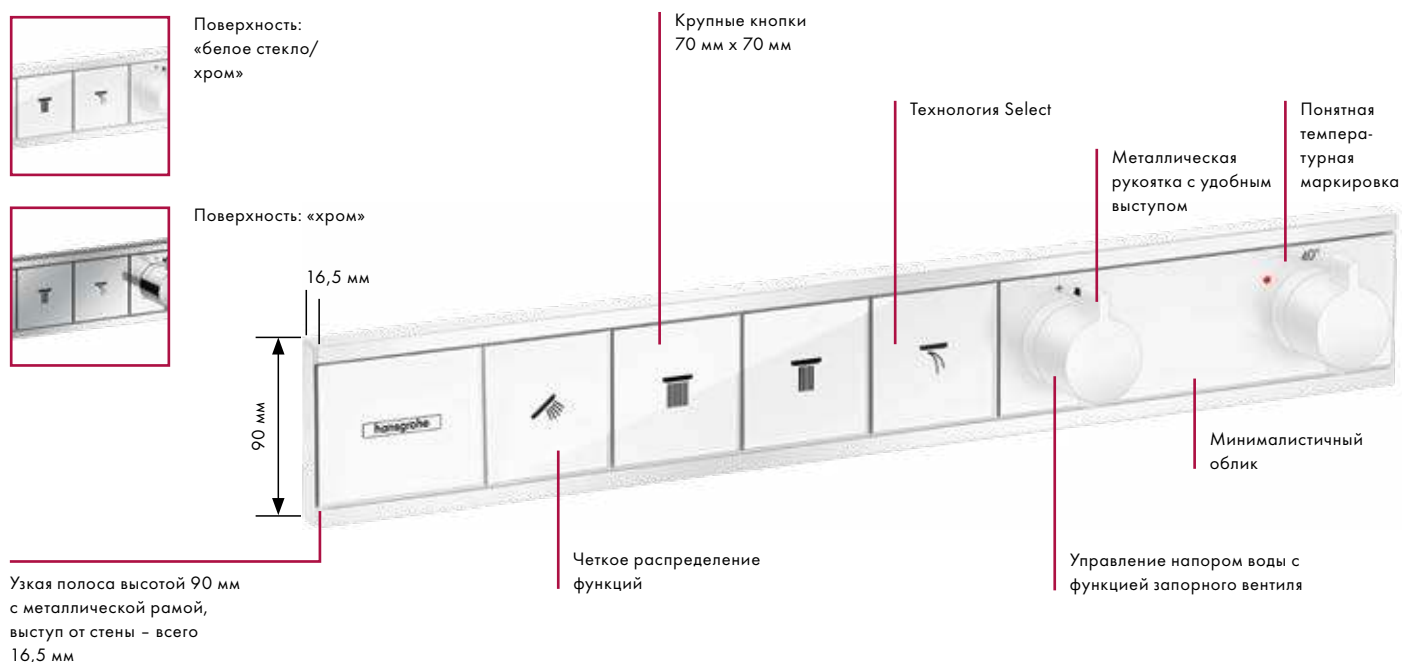

RainSelect

НОВИНКА

Элегантный новый облик

Форма термостата RainSelect придает ванной комнате невероятную элегантность. Новая система монтажа позволяет оставить на виду только тонкую панель:

это выглядит очень эффектно и открывает возможности для совершенно новых вариантов дизайна, особенно в матовой белой отделке. С точки зрения функциональности,

RainSelect очень удобен: с его помощью вы можете активировать до пяти источников подачи воды одновременно. Простым нажатием кнопки Select.

RainSelect

Термостат для 4 потребителей

Преимущества

- Разнообразие моделей: несколько версий для управления душевой – до 5 потребителей, а также модель для ванны для 2 потребителей
- Удобство: технология Select делает управление простым для людей разного возраста и людей с ограниченными возможностями
- Дизайн: форма вытянутого, горизонтально расположенного прямоугольника идеально подходит для больших душевых благодаря хорошему использованию пространства
- Долговечные кнопки: символы напечатаны на обратной стороне стекла, а значит, не сотрутся со временем