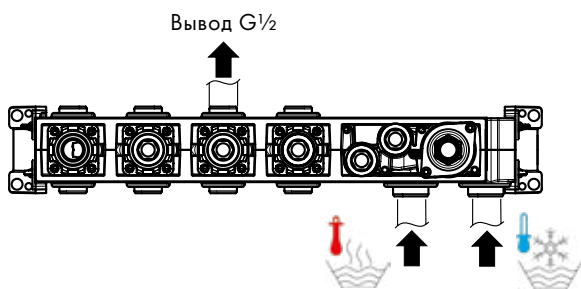

Размерный чертеж скрытой части

Все скрытые части подключаются к стандартным соединениям G³/₄