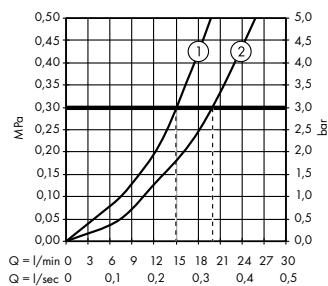

Внешний монтаж ж, уст новк н д в нной:

Термостат внешнего монтажа ShowerTablet Select 700 и ручной душ Raindance Select S 120 3jet

Компоненты

Смесители

- Ⓐ **ShowerTablet Select**
  Термостат для ванны 700, BM
  # 13183, -000

Души

- Ⓑ **Raindance Select S**
  Ручной душ 120 3jet
  # 26530, -000
  Держатель ручного душа Porter S
  # 28331, -000
- **Isiflex**
  Душевой шланг 125 см
  # 28272, -000
- Ⓒ **Flexaplus S**
  Готовый набор: набор для слива
  и перелива для стандартных ванн
  # 58150, -000

График расхода воды

ShowerTablet Select

Термостат для ванны ShowerTabletSelect 700, BM
13183, -000