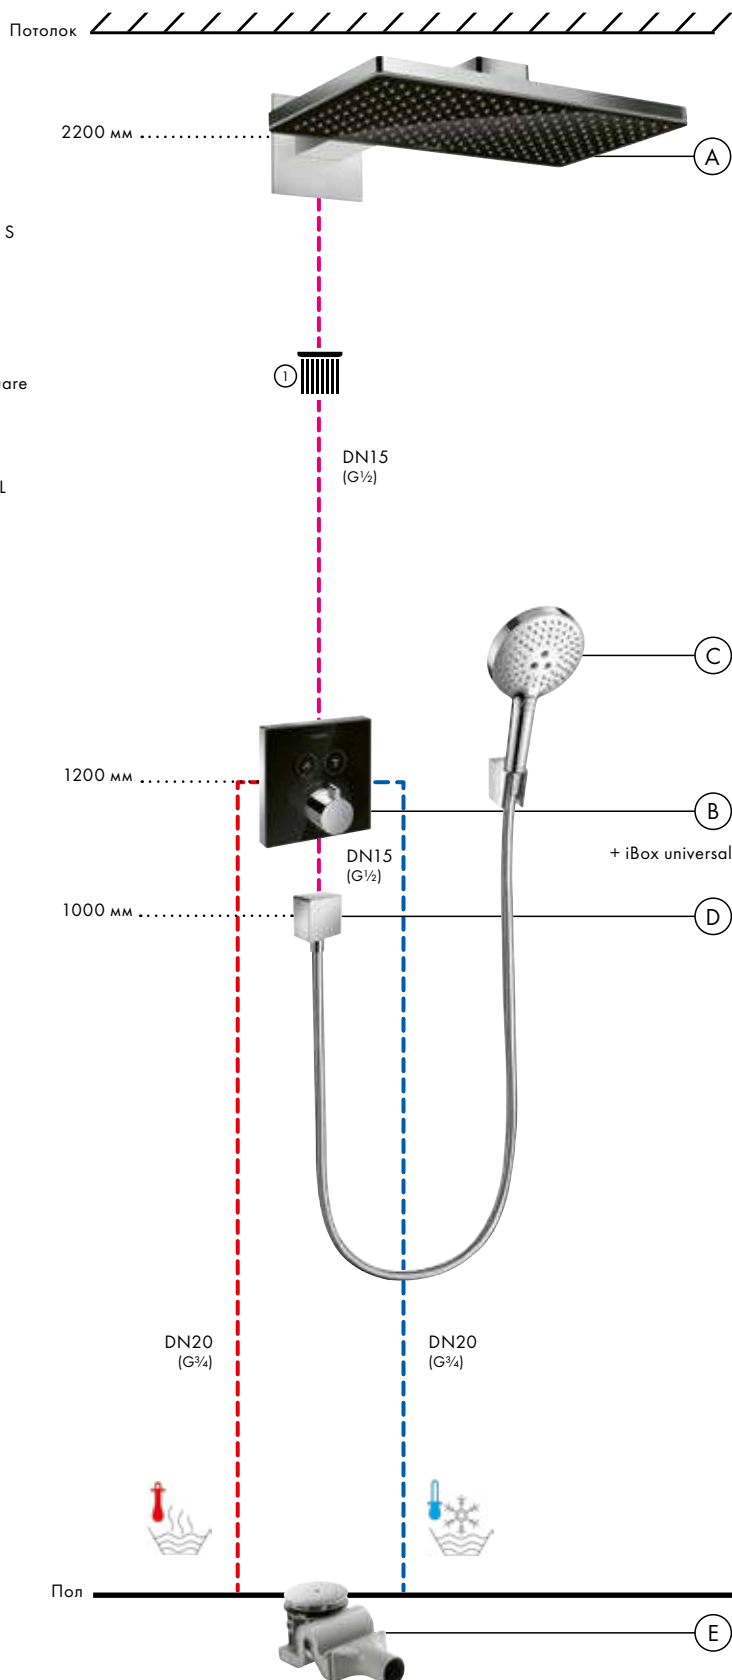

Скрытый монтаж ж, 2 потребителя:

Термостат скрытого монтажа ShowerSelect, верхний душ Rainmaker Select 460 1jet и ручной душ Raindance Select S 120 3jet

Компоненты

Смесители

- **(B) ShowerSelect Glass**
  Термостат для 2 потребителей, стеклянный, CM
  # 15738, -600

  Скрытая часть iBox universal
  # 01800180

Души

- **(A) Rainmaker Select**
  Верхний душ 460 1jet с держателем
  # 24003, -600
- **(C) Raindance Select S**
  Ручной душ 120 3jet
  # 26530, -000
  Держатель ручного душа Porter S
  # 28331, -000
- **(D) Isiflex**
  Душевой шланг 160 см
  # 28276, -000
  FixFit
  Шланговое подсоединение Square с клапаном обратного тока
  # 26455, -000
- **(E) Raindrain**
  Готовый набор для слива 90 XXL
  # 60067, -000

Альтернатива:
Raindance Select S
Верхний душ 300 2jet с держателем 39 см
27378, -000

Гр фикр сход воды

Rainmaker Select
Верхний душ 460 1jet с держателем
24003, -600

Обозн чения

- (1) Rain XL

Гр фикр сход воды

Raindance Select S
Ручной душ 120 3jet
26530, -000

Обозн чения

- (1) RainAir
- (2) Rain
- (3) Whirl