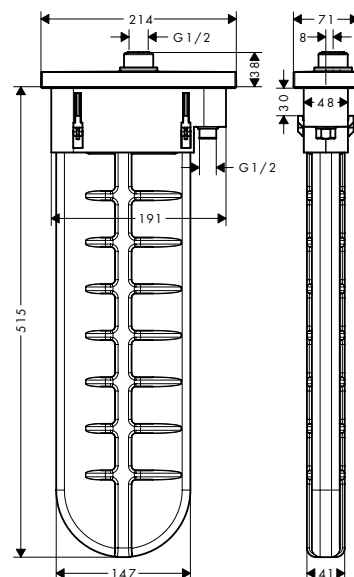

Преимущества

- Ванная выглядит привлекательнее благодаря тому, что шланг спрятан под борт ванны
- Два варианта дизайна на выбор
- Больше комфорта благодаря длинному шлангу (1,45 м)