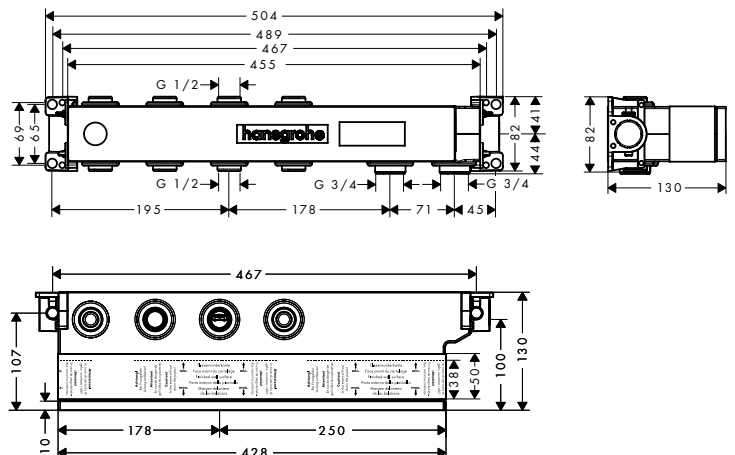

Размерный чертеж скрытой части

Все скрытые части подключаются к стандартным соединениям G³/₄