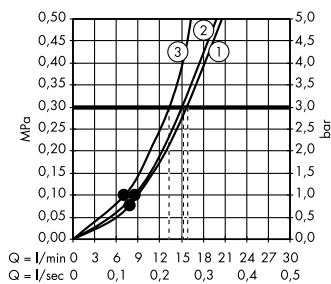

Гр фикр сход воды

Raindance Select S
Ручной душ 120 3jet # 26530, -400

Обозн чения

- ① RainAir
- ② Rain
- ③ Whirl