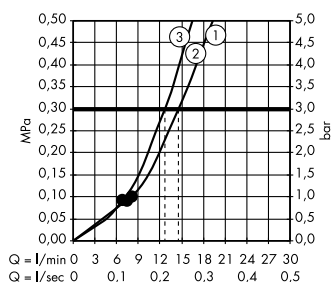

Скрытый монтаж ж под борт в нны

sBox для ванны

Компоненты

Смесители

1. **(A) Metropol**
   Смеситель для ванны, однорычажный, с рычаговой рукояткой, со встроенной защитной комбинацией, CM # 32546, -000
   Скрытая часть iBox universal # 01800180

1. **(B) sBox**
   Внешняя часть с прямоугольной розеткой # 28010, -000

1. **sBox**
   Скрытая часть sBox для ванны, монтаж на край ванны или плитку # 13560180

Души

1. **(C) Raindance Select E**
   Ручной душ 120 3jet # 26520, -000
2. **(D) Exafill S**
   Готовый набор: излив на ванну с набором для слива и перелива для стандартных ванн # 58113, -000

График расход воды

Raindance Select E

Ручной душ 120 3jet
26520, -000

Обозначения

- ① RainAir
  ② Rain
  ③ Whirl