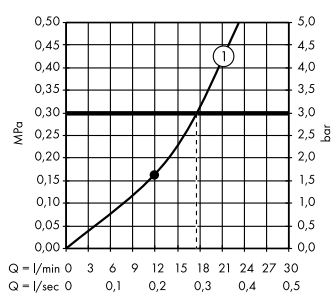

Гр фикр сход воды

Rainmaker Select
Верхний душ 460 1jet с держателем
24003, -600