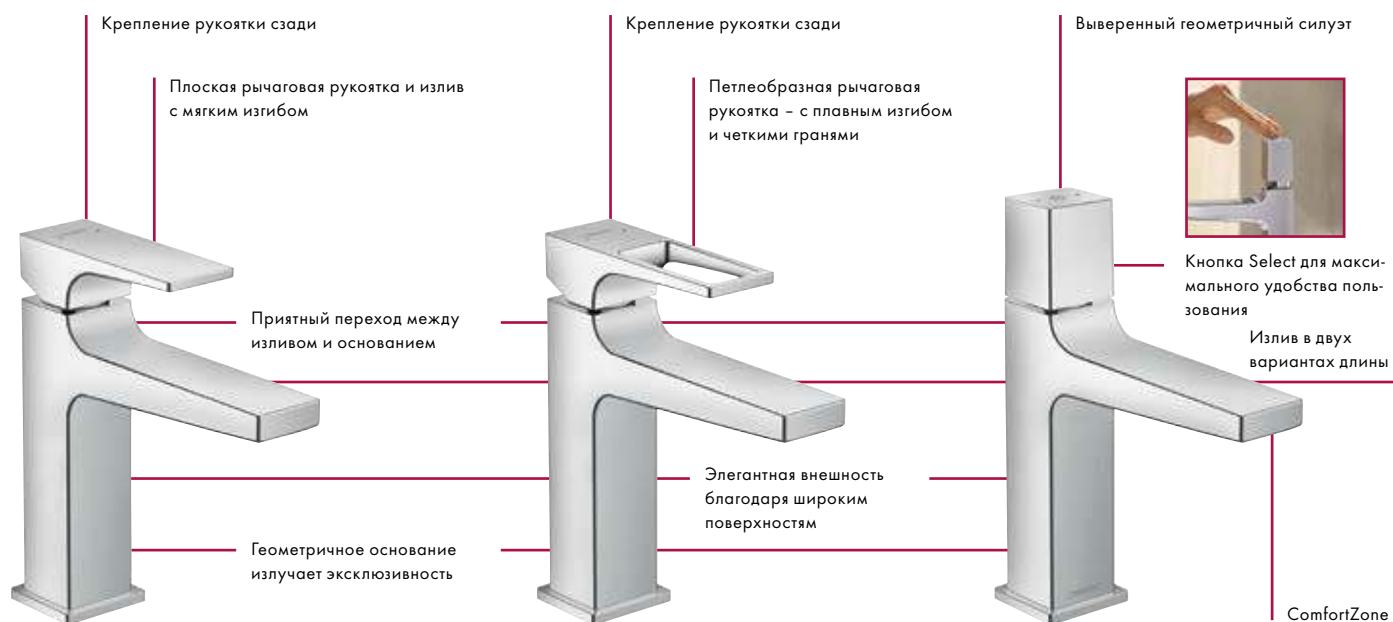

Metropol

НОВИНКА

Восхитительные формы

Metropol 110 Metropol Select 110

Привлекательность: Геометричный дизайн поддерживает оформление ванной комнаты и создает приятную атмосферу.

Впечатляющий: Особенно эффектно отдельно стоящие смесители Metropol.