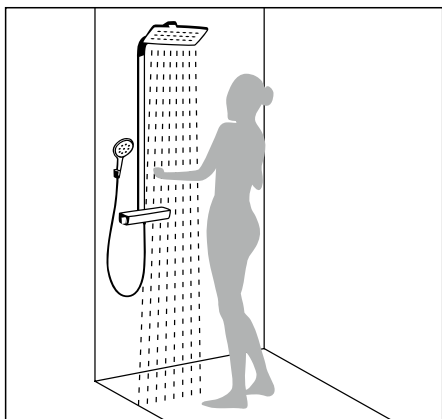

Ручной душ и душевой бор

Базовое решение – простая установка и приятные душевые процедуры.

Верхний душ

Модели с очень большими душевыми дисками обеспечивают дополнительный комфорт.

Душевая семья

Решения скрытого монтажа для индивидуального дизайна душа. Включая каскадный душ и душевые форсунки, чьи струи окутывают вас со всех сторон.