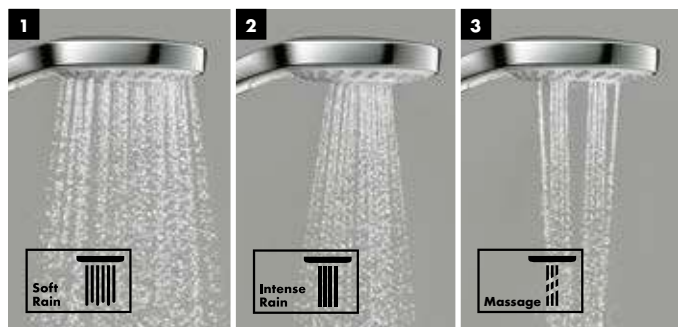

Ручной душ Croma Select

Больше комфорт для каждого

- SoftRain:** Приятная мягкая струя воды.
- IntenseRain:** Интенсивная струя воды помогает взбодриться.
- Massage:** Концентрированная бодрящая струя.

- Rain:** Прекрасно смывает шампунь с волос.
- IntenseRain:** Интенсивная струя воды помогает взбодриться.
- TurboRain:** Самая мощная из всех струй Rain для интенсивного освежающего душа.

Преимущества

- Удобная смена типа струи при помощи технологии Select теперь доступна и в линейке душей Croma
- Душевой диск диаметром 110 мм с новыми типами струй позволяет удовлетворить любые потребности: просто смыть шампунь, расслабиться вечером или зарядиться энергией утром
- Легко чистится благодаря технологии QuickClean
- Имеется экономичная модель EcoSmart с ограничением расхода до 7 л/мин