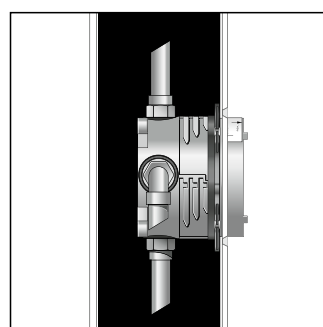

Монтаж на готовых монтажных плитах или готовых ячейках