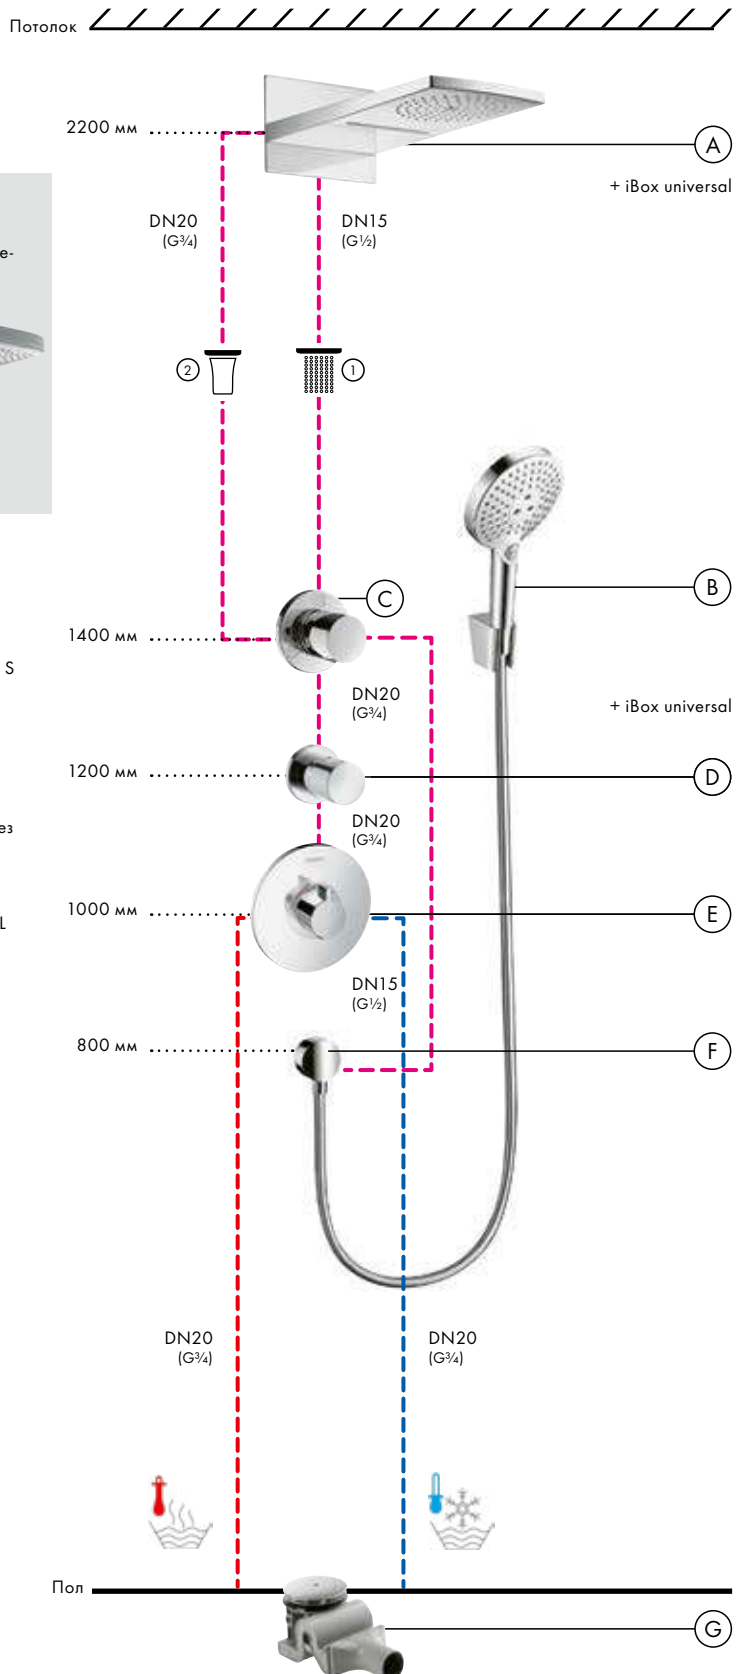

Планирование душа