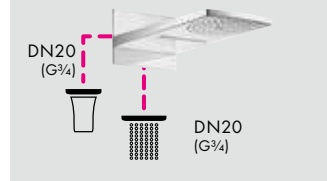

Скрытый монтаж ж, 3 потребителя:

Термостат скрытого монтажа ShowerSelect, верхний душ Rainmaker Select 460 2jet и ручной душ Raindance Select S 120 3jet

Компоненты

Смесители

- **(C) ShowerSelect Glass**
  Запорный вентиль для 3 потребителей, стеклянный, CM # 15736, -400
  Скрытая часть iBox universal # 01800180
- **(D) ShowerSelect Glass**
  Термостат HighFlow, стеклянный, CM # 15734, -400
  Скрытая часть iBox universal # 01800180

Альтернатива:

ShowerSelect S
Термостат HighFlow, CM # 15741, -000

ShowerSelect S
Запорный вентиль, для 3 потребителей, CM # 15745, -000

Isiflex
Душевой шланг 160 см с регулировкой напора # 28248, -000

Души

- **(A) Rainmaker Select**
  Верхний душ 460 2jet с держателем 46,1 см # 24005, -400
  Скрытая часть iBox universal # 01800180
- **(B) Raindance Select S**
  Ручной душ 120 3jet # 26530, -400
  FixFit
  Шланговое подключение Square с держателем # 26486, -000
  Isiflex
  Душевой шланг 125 см # 28272, -000
- **(E) Готовый набор для слива 90 XXL**
  # 60067, -000

Альтернатива:

Raindance Rainfall
Верхний душ 180 2jet # 28433, -000