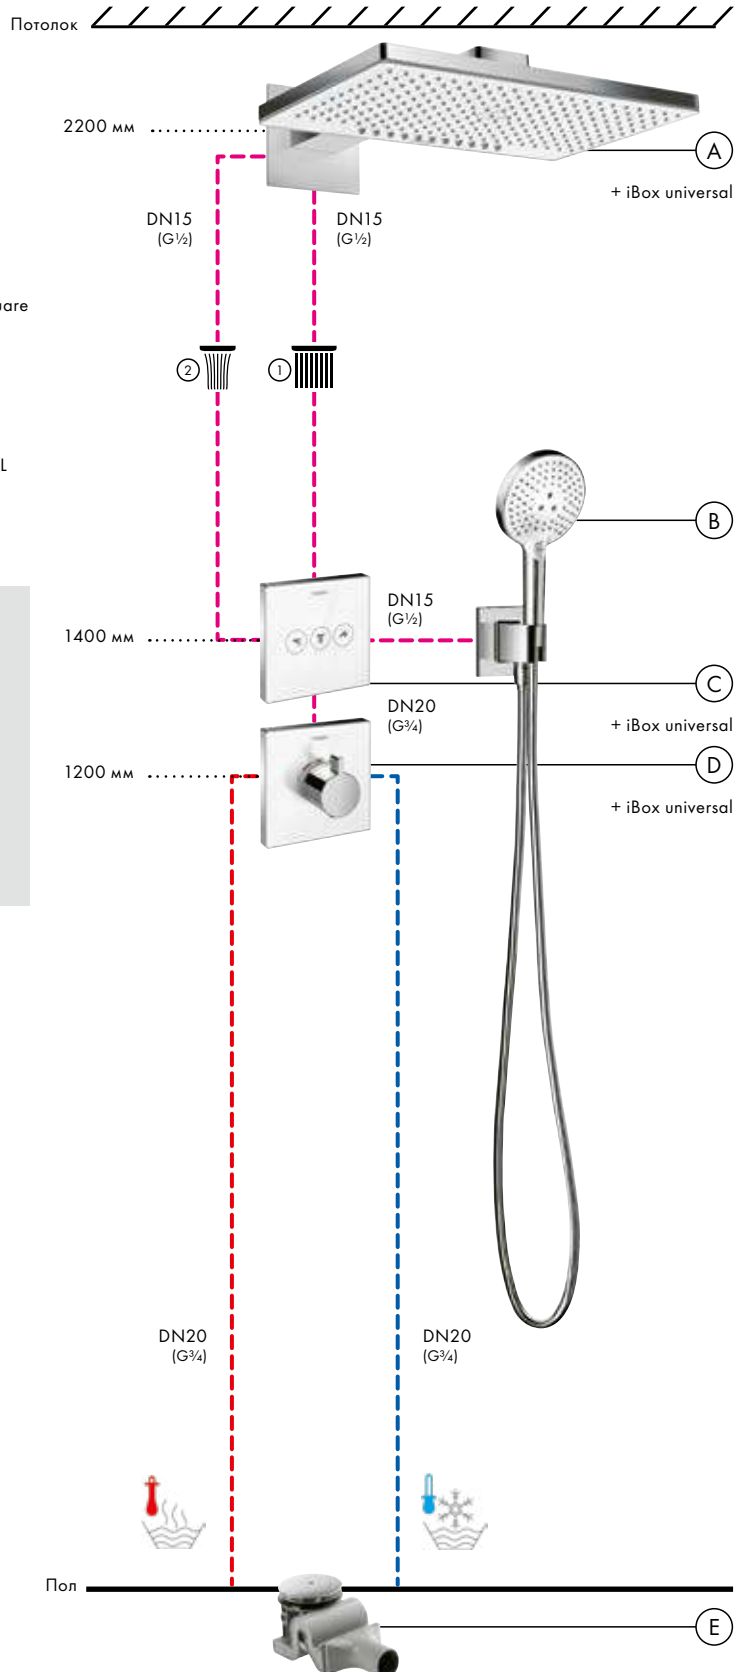

Скрытый монтаж ж, 3 потребителя:

Термостат скрытого монтажа ShowerSelect, верхний душ Rainmaker Select 460 2jet и ручной душ Raindance Select S 120 3jet

Компоненты

Смесители

- **(C) ShowerSelect Glass**
  Запорный вентиль для 3 потребителей, стеклянный, CM # 15736, -400
  Скрытая часть iBox universal # 01800180
- **(D) ShowerSelect Glass**
  Термостат HighFlow, стеклянный, CM # 15734, -400
  Скрытая часть iBox universal # 01800180

Альтернатива:

ShowerSelect S
Термостат HighFlow, CM # 15741, -000

ShowerSelect S
Запорный вентиль, для 3 потребителей, CM # 15745, -000

Isiflex
Душевой шланг 160 см с регулировкой напора # 28248, -000

Души

- **(A) Rainmaker Select**
  Верхний душ 460 2jet с держателем 46,1 см # 24005, -400
  Скрытая часть iBox universal # 01800180
- **(B) Raindance Select S**
  Ручной душ 120 3jet # 26530, -400
  FixFit
  Шланговое подключение Square с держателем # 26486, -000
  Isiflex
  Душевой шланг 125 см # 28272, -000
- **(E) Готовый набор для слива 90 XXL**
  # 60067, -000

Альтернатива:

Raindance Rainfall
Верхний душ 180 2jet # 28433, -000

Гр фикр сход воды

Rainmaker Select
Верхний душ 460 2jet с держателем # 24005, -400

Обозн чения

- ① Rain XL
- ② RainStream

Гр фикр сход воды

Raindance Select S
Ручной душ 120 3jet # 26530, -400

Обозн чения

- ① RainAir
- ② Rain
- ③ Whirl