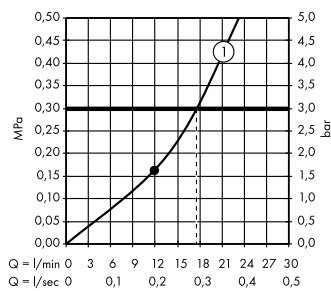

График расхода воды

Rainmaker Select

Верхний душ 460 1jet с держателем
24003, -400