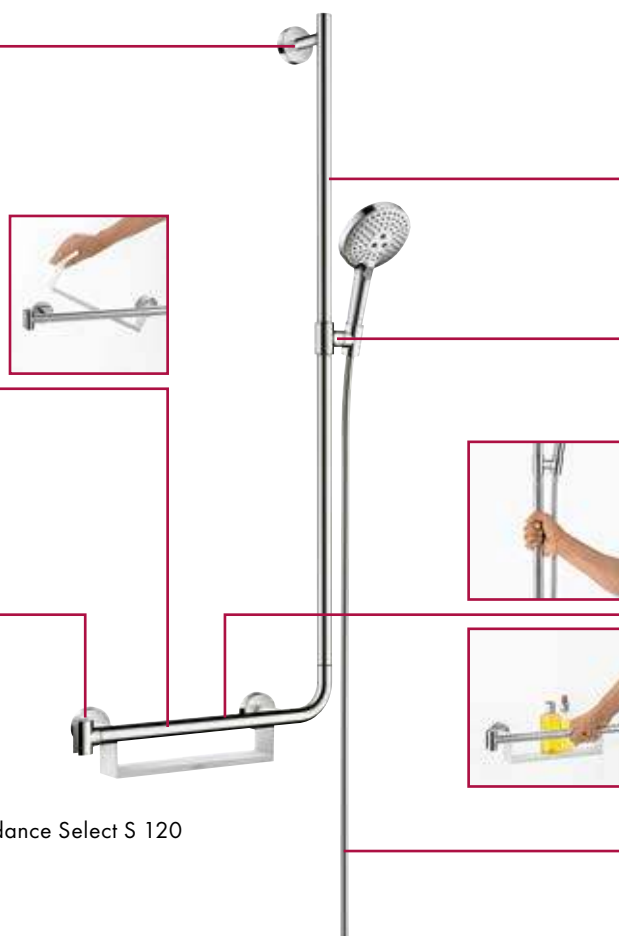

Unica 'Comfort

Все что вы хотели – и дежность и комфорт

Ассортимент Unica 'Comfort – это удобное, практичное решение для любой ванной комнаты. А надежные, долговечные материалы делают его идеальным предложением для проектного бизнеса, особенно отелей. Крепкая душевая штанга

может похвастаться прочностью на разрыв до 200 кг, что позволяет использовать ее и как поручень. Толстая (25 мм) хромированная штанга из латуни и металлические настенные крепежи обеспечивают надежную поддержку и крепко фиксируют

штангу к стене. Поручень, полка, подножка и ручной душ Raindance Select S 120 помогут сделать ванную комнату максимально комфортной.

Металлические крепежи для надежной фиксации к стене

Полка из прочного пластика длиной 250 мм позволит с легкостью разместить душевые принадлежности. Полка снимается для очистки

Универсальность. Дополнительный держатель предлагает разные возможности расположения ручного душа – идеально для тех, кто принимает душ сидя

Unica 'Comfort

Душевой набор с ручным душем Raindance Select S 120 и штангой Unica 'Comfort

Прочность: Душевая штанга, полка и поручень в одном

Надежность: Надежный самофиксирующийся металлический держатель с регулируемым углом наклона в пределах 90° – управлять им удобно даже одной рукой

Безопасность: Удобный поручень диаметром 25 мм выдерживает нагрузку до 200 кг

Душевой шланг с упорным подшипником для предотвращения скручивания шланга

Преимущества

- Самофиксирующийся держатель позволяет управлять им одной рукой
- Простое переключение типов струй с помощью кнопки Select
- Плавная регулировка угла наклона держателя в пределах 90°
- Выдерживает нагрузку до 200 кг
- Комбинация полки, поручня и держателя – компактное решение для ванной
- Съемная полка из прочного белого пластика предлагает много пространства для размещения аксессуаров
- Душевая штанга и поручень – оптимальное решение и для размещения над ванной