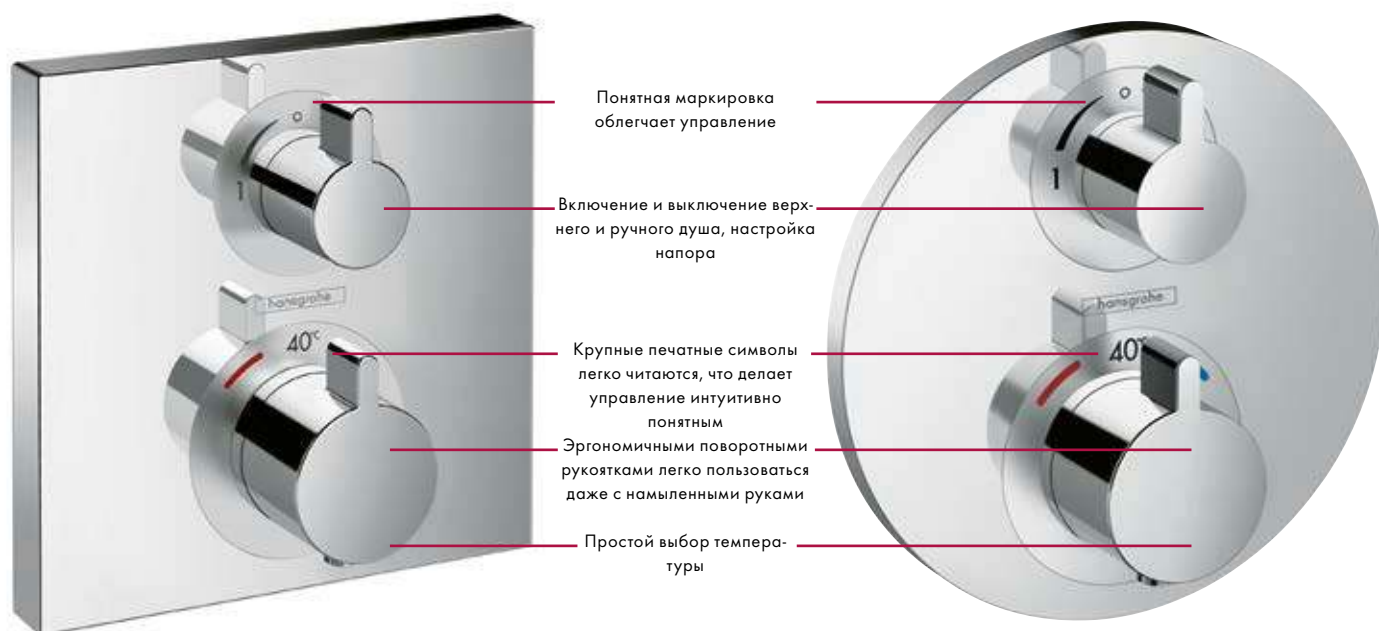

Ecostat Square: Термостат квадратной формы

Ecostat S: Термостат круглой формы

Удобство: Простая маркировка облегчает управление.

Понятность: Крупные печатные символы легко читаются, что делает управление интуитивно понятным.