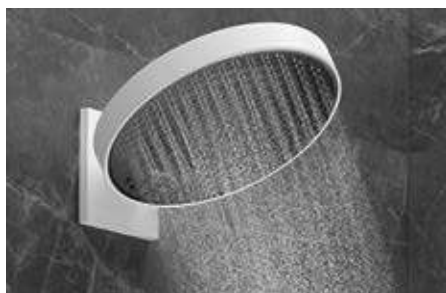

Rainfinity: Благодаря инновационному дизайну струи, вода мягко обволакивает ваше тело, словно кокон из тысяч маленьких капель.