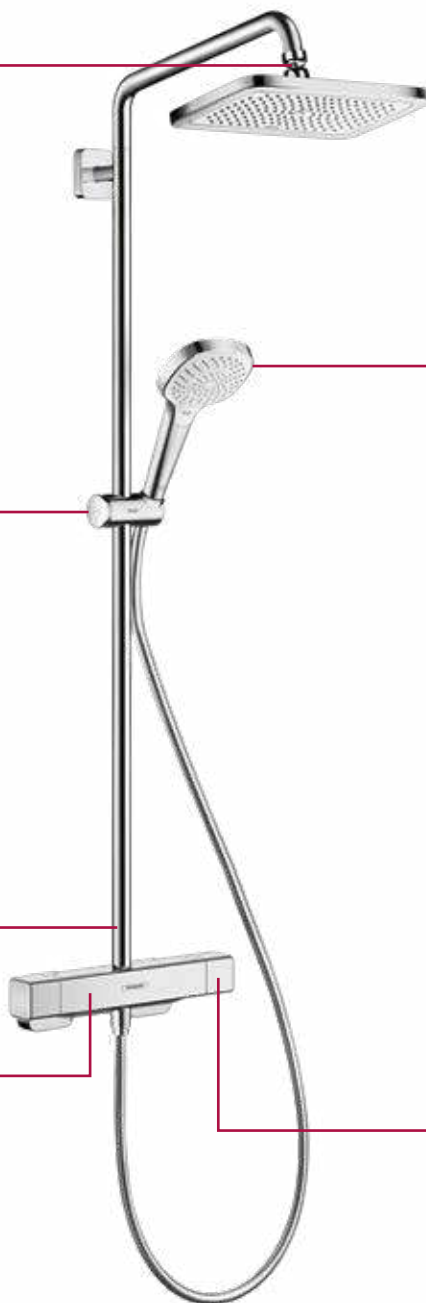

Croma E Душевая система Showerpipe

НОВИНКА

Много простр нств для роскошного душ

Больше свободы движения: можно поворачивать и регулировать угол наклона

Практичный держатель для душа: высоту можно легко регулировать одним нажатием кнопки

Душевая система Showerpipe для ванны: легко переключаться между ручным и верхним душем с помощью регулятора на штанге

Технология охлаждения CoolContact гарантирует, что корпус термостата всегда прохладный и поэтому безопасный

Croma E 280
Душевая система Showerpipe

SoftCube: все элементы в едином дизайне

AirPower: полные, легкие и мягкие капли для роскошного душа

Croma Select E 100 Multi: ручной душ с технологией Select – переключайтесь между тремя типами струй

Rain: Прекрасно смывает шампунь с волос

IntenseRain: Интенсивная струя воды помогает взбодриться

TurboRain: Самая мощная из всех струй Rain для интенсивного, освежающего душа

Душевая система Showerpipe:

легко переключаться между ручным и верхним душем на термостате

Преимущества

- Комфортное принятие душа со стабильной температурой благодаря функциям SafetyStop и CoolContact
- Высококачественный продукт в современном и привлекательном дизайне
- Отличное соотношение цены и качества
- Легко чистить благодаря функции QuickClean и съемному душевому диску
- Мгновенное переключение между верхним и ручным душами в системе Showerpipe