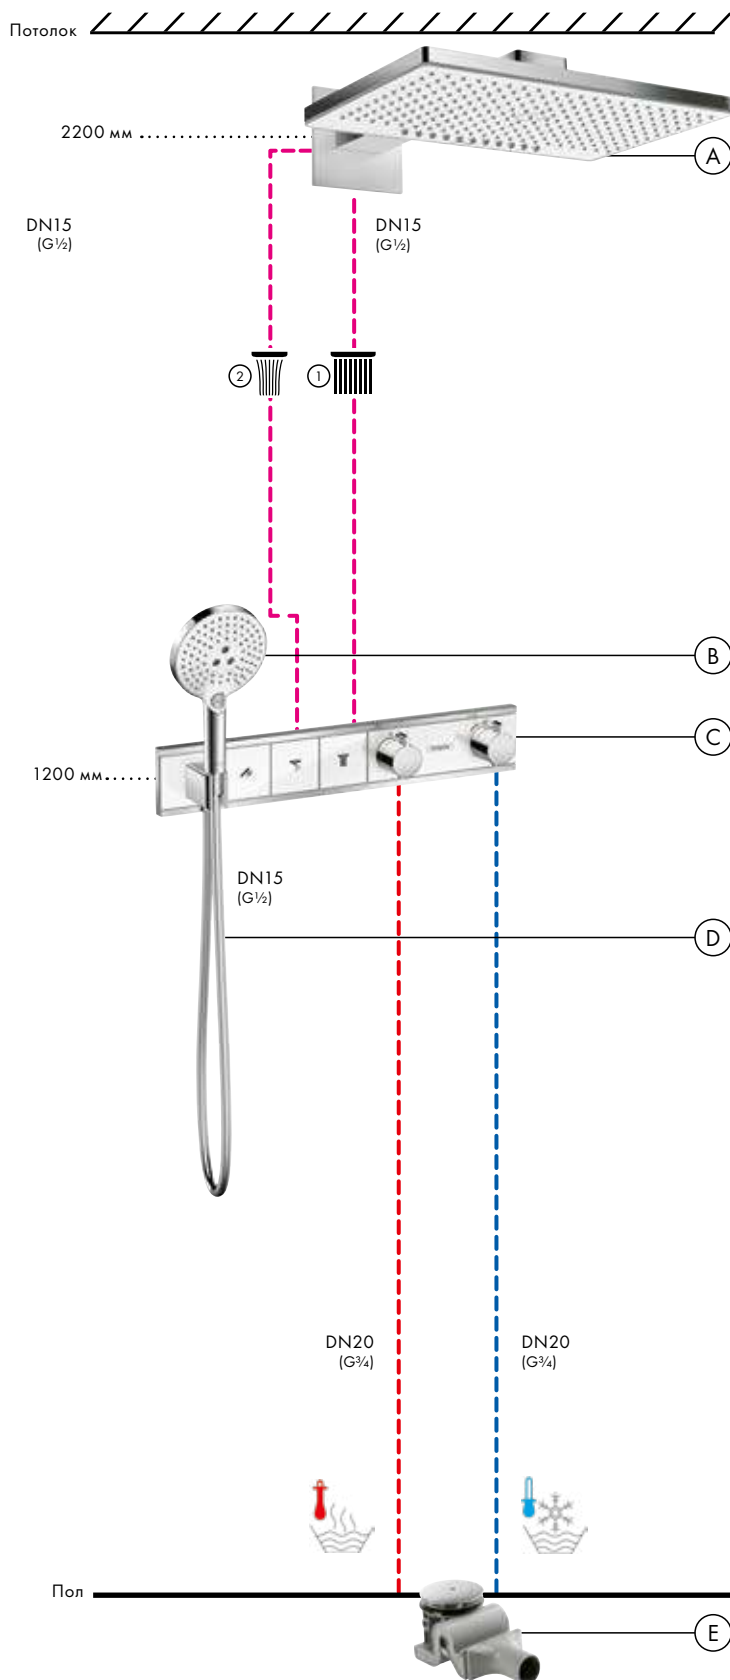

Скрытая часть iBox universal
01800180

В **Raindance Select S**
Ручной душ 120 3jet
26530, -400

Д **Isiflex**
Душевой шланг 125 см
28272, -000

Е **Raindrain**
Готовый набор
для слива 90 XXL
60067, -000

График расход воды