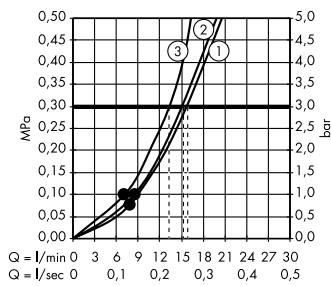

График расхода воды

Raindance Select S

Ручной душ 120 3jet
26530, -400