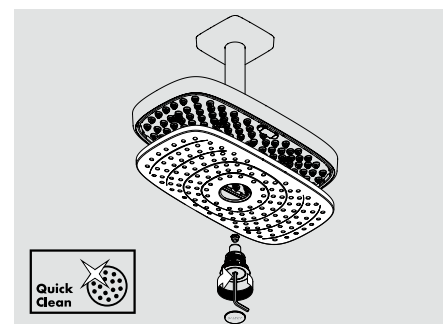

Простой уход: Благодаря технологии QuickClean силиконовые форсунки можно очистить, просто проведя по ним рукой. Съемный душевой диск можно мыть даже в посудомоечной машине.

Преимущества

- 3 типа струй в одном верхнем душе: нежная струя RainAir, мощная струя Rain и массажная струя RainStream
- Кнопка Select расположена в центре душевого диска
- Простая смена типа струи – с RainAir на Rain и наоборот – одним нажатием на кнопку
- Простой уход: металлический душевой диск можно мыть даже в посудомоечной машине