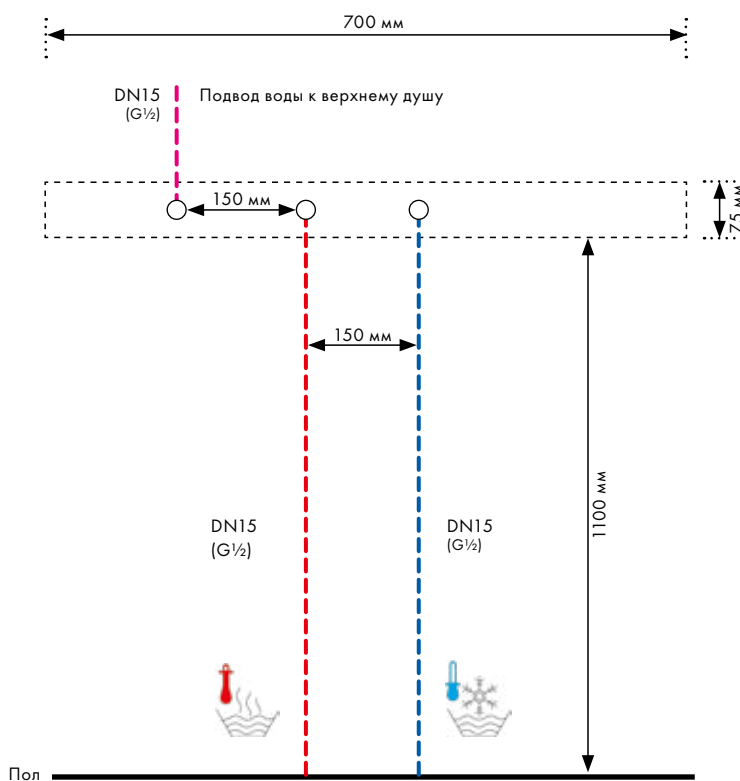

Уст новк ShowerTablet Select 700

Новые ShowerTablet – первые термостаты hansgrohe внешнего монтажа, которые управляют верхними душами с одним типом струи через спрятанный в стене подвод воды G $\frac{1}{2}$. ShowerTablet Select 700 позволяет управлять душами простым нажатием кнопки. Инновационный комбинированный

монтаж – настоящая изюминка, как с точки зрения технологий, так и внешнего вида. Длинная (700 мм) полка предлагает пространство для хранения душевых принадлежностей и проста в уходе благодаря высококачественной стеклянной поверхности.

ShowerTablet Select

Термостат универсальный,
для 2 потребителей
13184, -000, -400

Комбинированный монтаж для 2 потребителей: ShowerTablet Select 700 подключается к существующим подводам воды (G $\frac{1}{2}$). Указанные размеры – это расстояние между трубами холодной и горячей воды и до трубы для подачи смешанной воды к верхнему душу. Сам верхний душ можно разместить в любой точке душевой зоны.