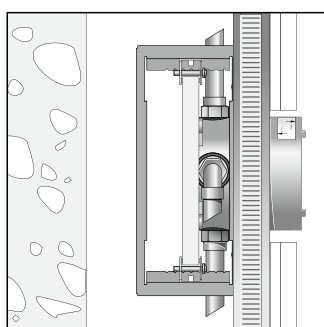

Монтаж на готовых монтажных плитах или готовых ячейках