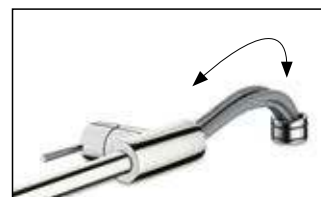

Функция складывания для установки перед окном:
Идеально подходит для установки перед окном, просто поднимите кухонный смеситель и положите его на бок.