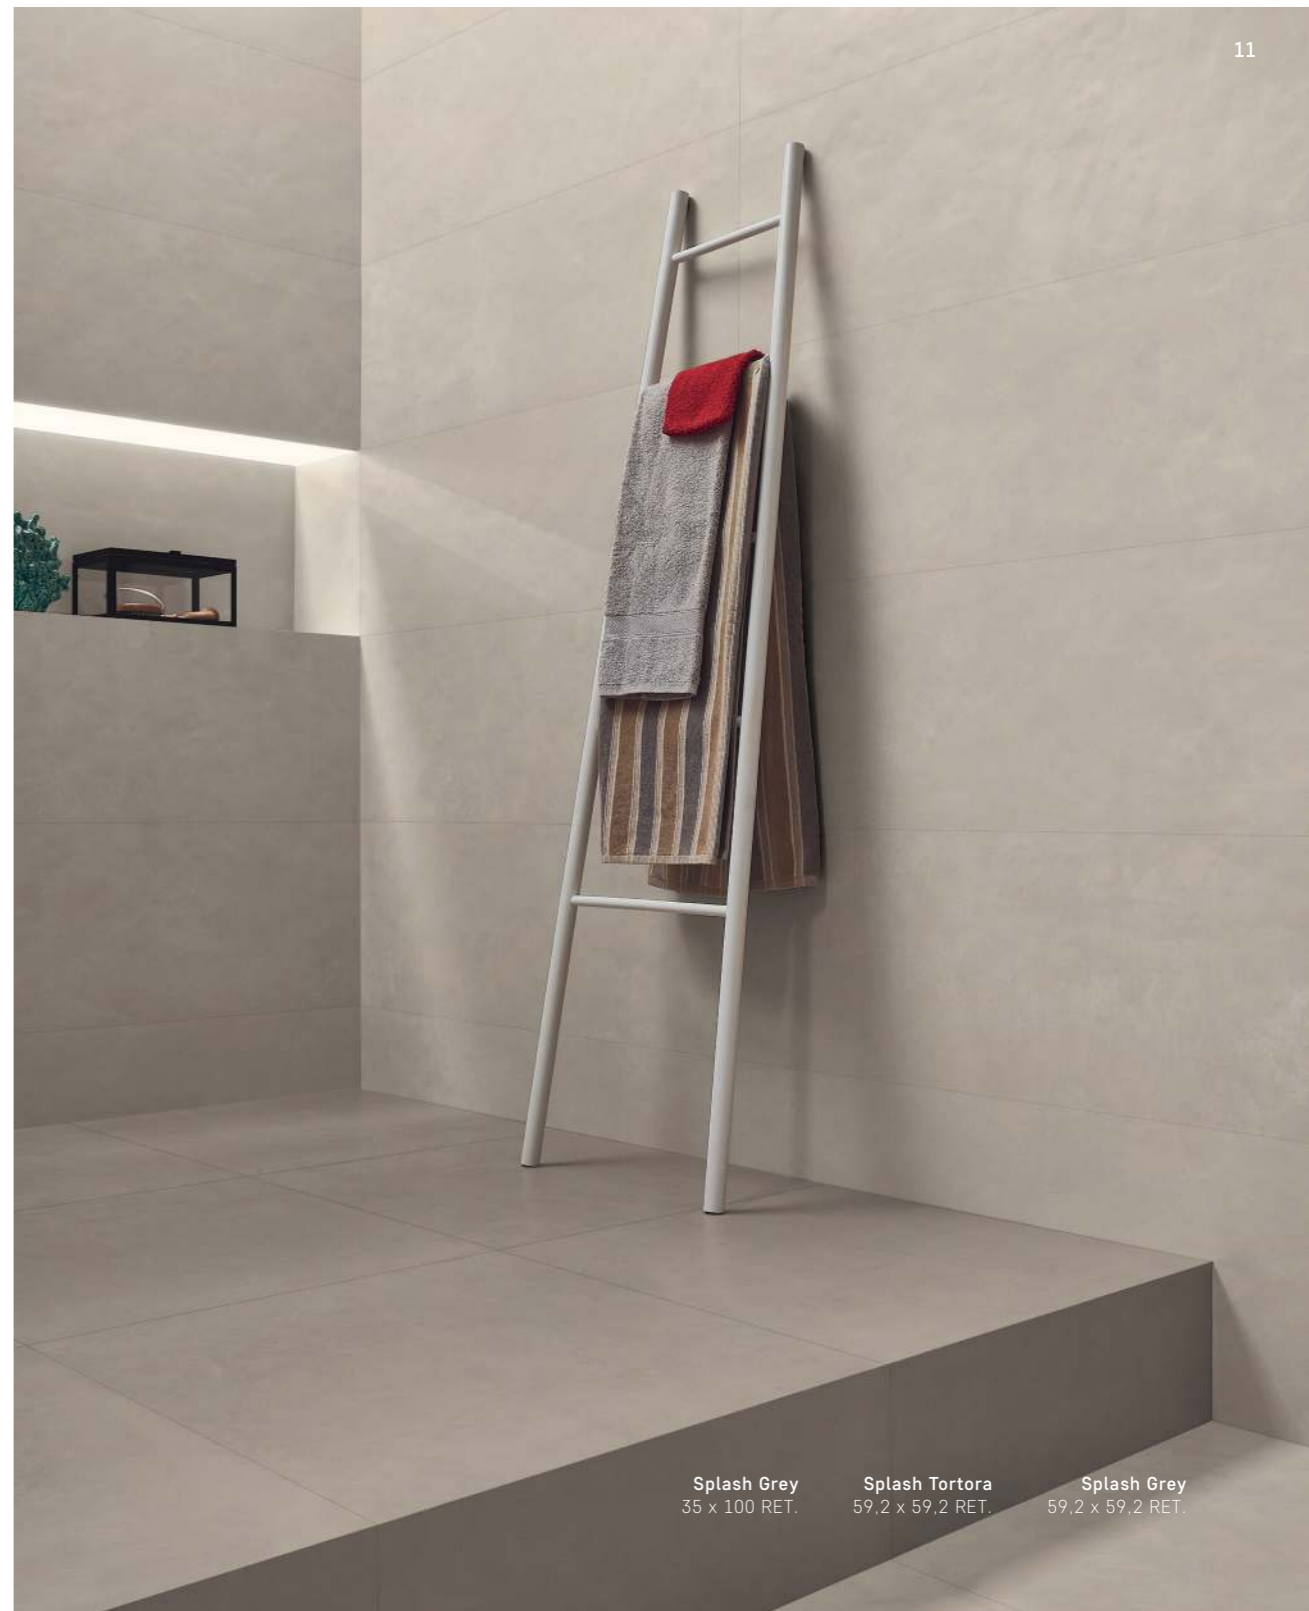

Splash Grey
35 x 100 RET.

Splash Tortora
59,2 x 59,2 RET.

Splash Grey
59,2 x 59,2 RET.