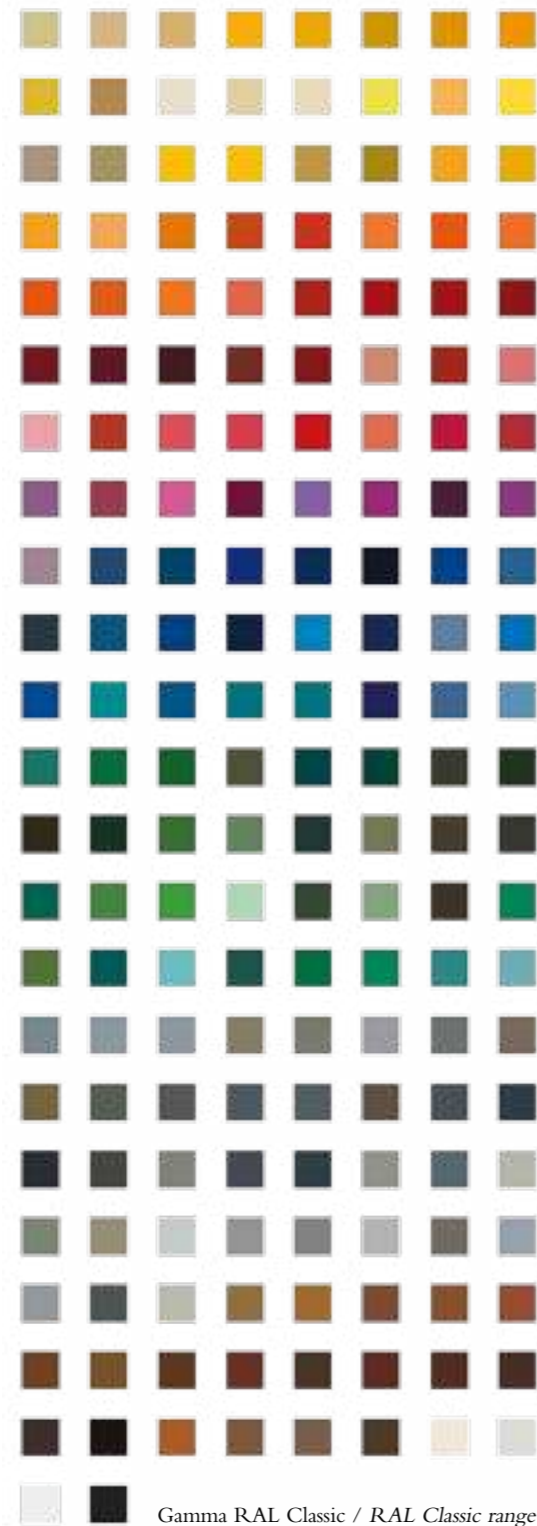

FINITURA/FINISHING:

Oro/Gold

Platino/Platinum

Arabesque in RAL 3001

Gamma RAL Classic / RAL Classic range

Petit Château in RAL 5003

How many shades of *blue* can you imagine?

Le collezioni *Arabesque* e *Petit Château* possono essere prodotte su richiesta in tutti i 180 colori della gamma *RAL Classic* esclusi i metallizzati. La produzione del colore su richiesta ha un costo supplementare di € 2.000,00 netti (IVA esclusa) indipendentemente dal numero di pezzi. È possibile vedere le simulazioni di colore approssimative su [www.petracer.it](http://www.petracer.it)