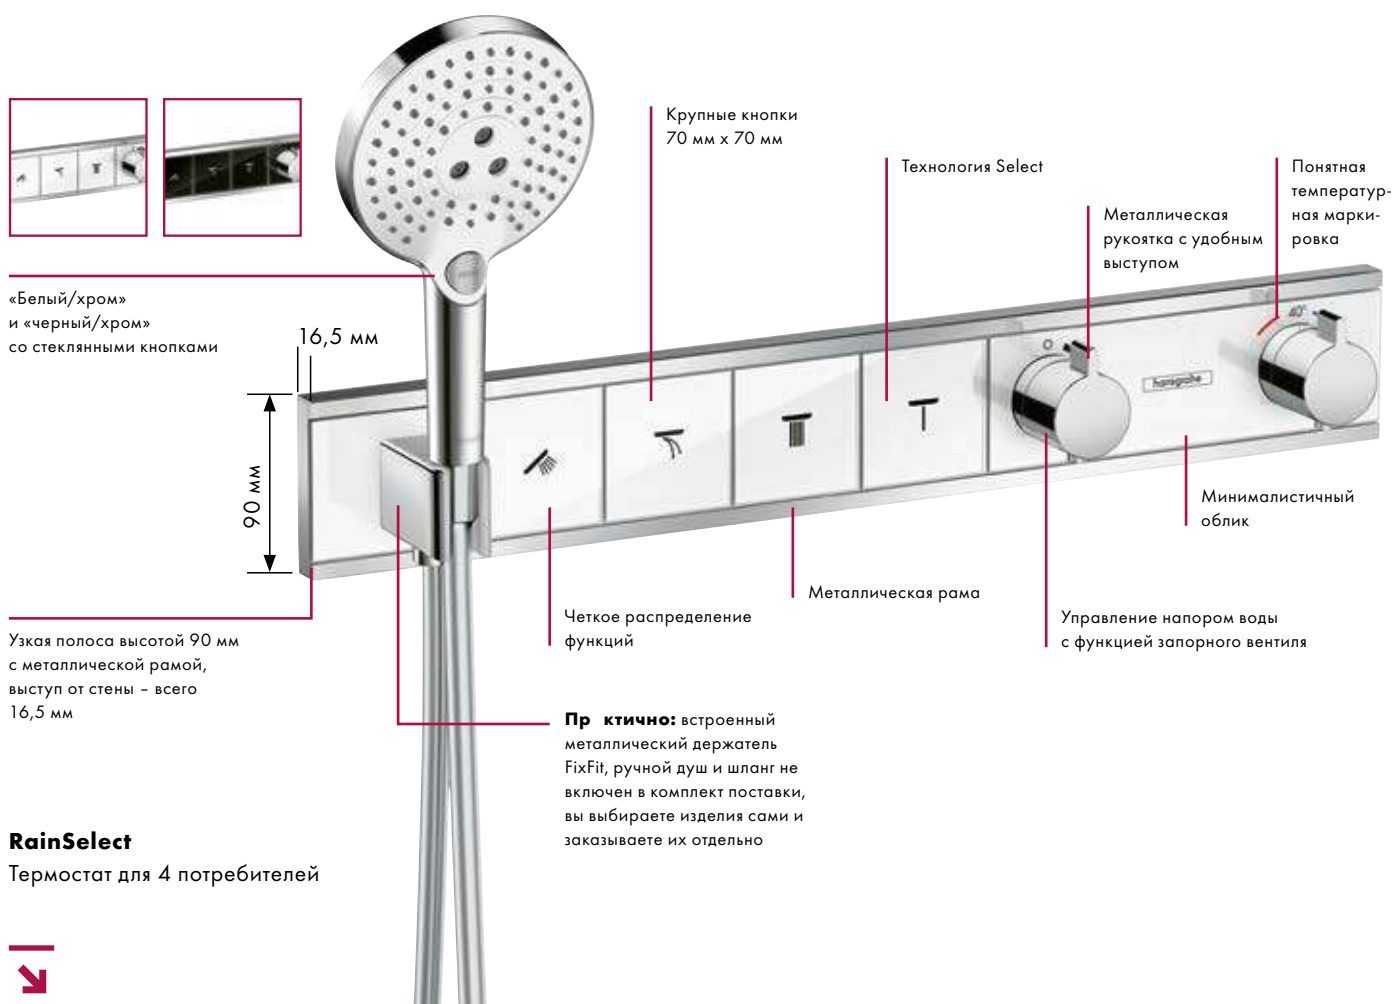

интуитивной технологии Select. Кроме того, изделие дополнено держателем ручного душа.

«Белый/хром»
и «черный/хром»
со стеклянными кнопками

Узкая полоса высотой 90 мм
с металлической рамой,
выступ от стены – всего
16,5 мм