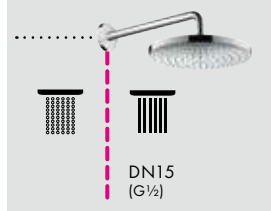

Скрытый монтаж ж, 2 потребителя:

Термостат скрытого монтажа ShowerSelect, верхний душ Rainmaker Select 460 1jet и ручной душ Raindance Select S 120 3jet

Компоненты

Смесители

- **(B) ShowerSelect Glass**
  Термостат для 2 потребителей, стеклянный, СМ
  # 15738, -600

  Скрытая часть iBox universal
  # 01800180

Души

- **(A) Rainmaker Select**
  Верхний душ 460 1jet с держателем
  # 24003, -600
- **(C) Raindance Select S**
  Ручной душ 120 3jet
  # 26530, -000
  Держатель ручного душа Porter S
  # 28331, -000
- **(D) Isiflex**
  Душевой шланг 160 см
  # 28276, -000
  FixFit
  Шланговое подключение Square с клапаном обратного тока
  # 26455, -000
- **(E) Raindrain**
  Готовый набор для слива 90 XXL
  # 60067, -000

Альтернатива:
Raindance Select S
Верхний душ 300 2jet с держателем 39 см
27378, -000