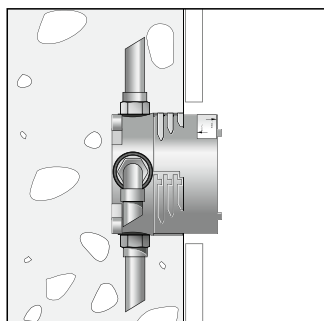

Монтаж на стене

Монтаж с помощью комплекта монтажных профилей

Вывод 2, например, на душ (вверх)

НОВИНКА

Монтажный шаблон для iBox universal
93500000

- Быстрая, надежная установка с iBox universal
- Простая конструкция
- Монтаж внешних частей квадратной формы под идеальным углом
- Помощь при установке на плитку
- Монтажный шаблон легко устанавливается на iBox universal