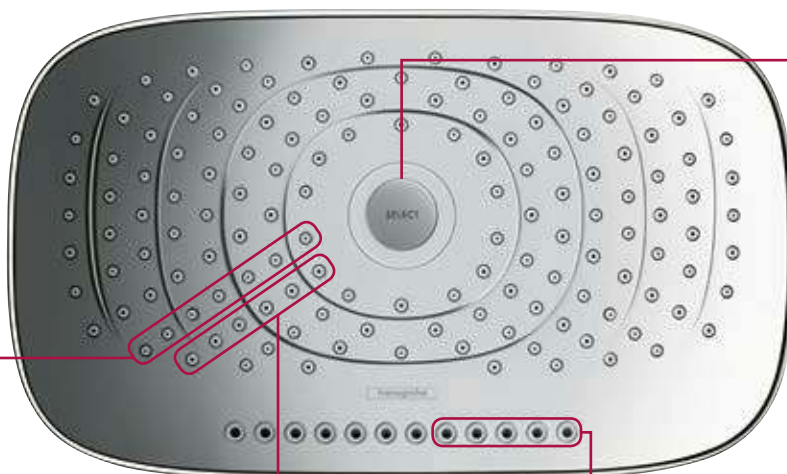

- Мощная каскадная струя
- Напоминает настоящий водопад

- Струи бегут параллельно вплоть до столкновения с поверхностью
- Напоминает настоящий водопад

Верхний душ Raindance Select E 300 3jet

1 кнопк , 3 тип струи, море удовольствия

Для смены типа струи – с RainAir на Rain или наоборот – достаточно просто нажать на кнопку

Узкие форсунки для струи Rain

Широкие форсунки для объемной струи RainAir

Параллельно расположенные форсунки для струи RainStream