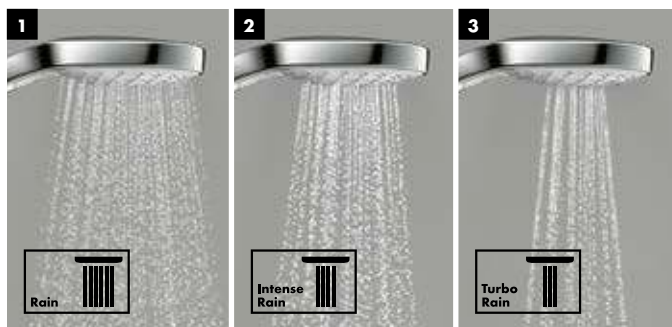

- (1) **Rain:** Прекрасно смывает шампунь с волос.
- (2) **IntenseRain:** Интенсивная струя воды помогает взбодриться.
- (3) **TurboRain:** Самая мощная из всех струй Rain для интенсивного освежающего душа.