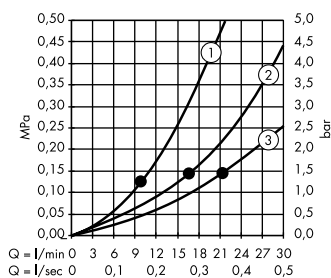

Готовый набор для слива 90 XXL # 60067, -000

Обозначения

- ① RainAir
- ② RainFlow
- ③ RainAir + RainFlow

График расхода воды

Raindance Rainfall
Верхний душ 180 2jet
28433, -000

График расхода воды

Raindance Select S
Ручной душ 120 3jet
26530, -400