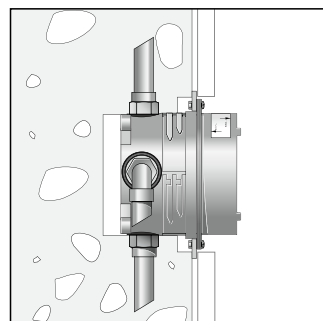

Монтаж на стене

Монтаж с помощью комплекта монтажных профилей

Вывод 2, например, на душ (вверх)

НОВИНКА

Монтажный шаблон для iBox universal
93500000

- Быстрая, надежная установка с iBox universal
- Простая конструкция
- Монтаж внешних частей квадратной формы под идеальным углом
- Помощь при установке на плитку
- Монтажный шаблон легко устанавливается на iBox universal