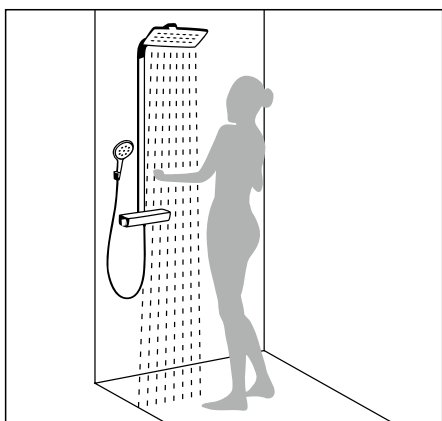

Ручно душ и душевой набор

Базовое решение – простая установка и приятные душевые процедуры.

Верхний душ

Модели с очень большими душевыми дисками обеспечивают дополнительный комфорт.

Душевая семья

Решения скрытого монтажа для индивидуального дизайна душа. Включая каскадный душ и душевые форсунки, чьи струи окутывают вас со всех сторон.