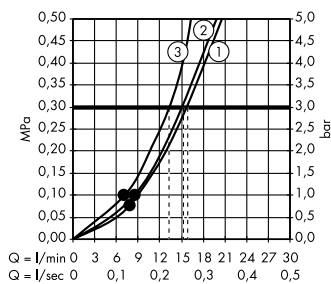

Готовый набор для слива 90 XXL # 60067, -000

Обозначения

- ① RainAir
- ② RainFlow
- ③ RainAir + RainFlow

График расхода воды

Raindance Rainfall
Верхний душ 180 2jet
28433, -000

График расхода воды

Raindance Select S
Ручной душ 120 3jet
26530, -400