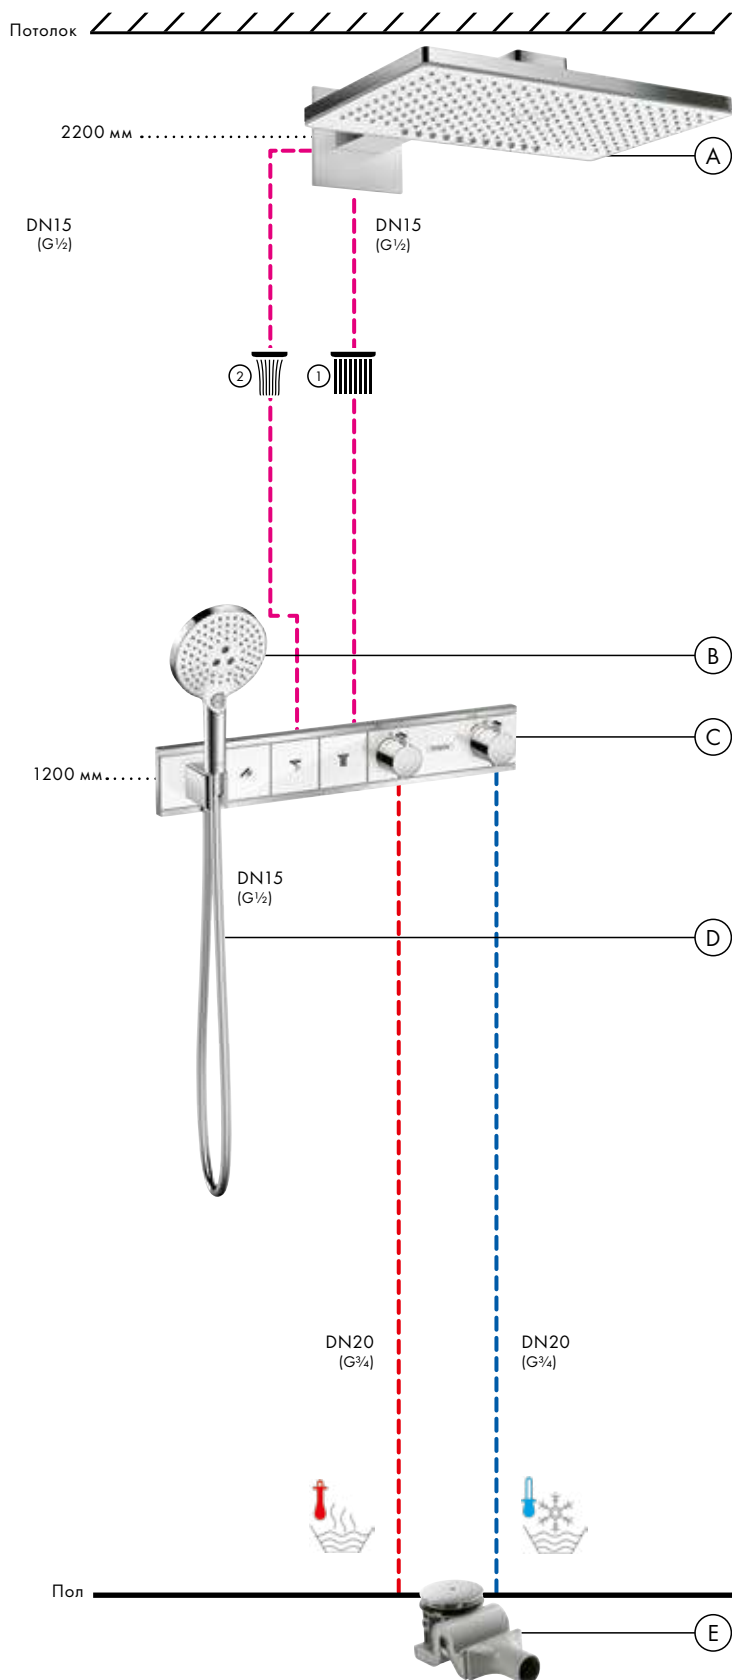

График расхода воды

Raindance Select S
Ручной душ 120 3jet
26530, -400