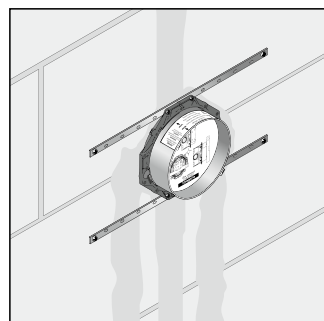

Монтаж на стене

Монтаж с помощью комплекта монтажных профилей

Вывод 2, например, на душ (вверх)

НОВИНКА

Монтажный шаблон для iBox universal
93500000

- Быстрая, надежная установка с iBox universal
- Простая конструкция
- Монтаж внешних частей квадратной формы под идеальным углом
- Помощь при установке на плитку
- Монтажный шаблон легко устанавливается на iBox universal