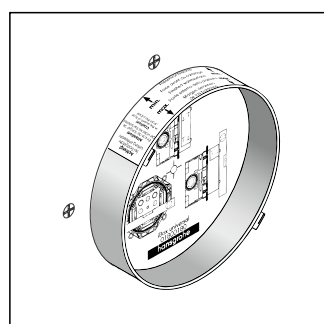

Монтаж на готовых монтажных плитах или готовых ячейках