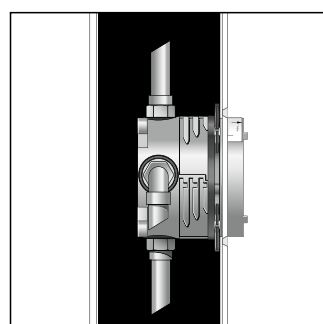

Монтаж на стене

Монтаж с помощью комплекта монтажных профилей

Вывод 2, например, на душ (вверх)

НОВИНКА

Монтажный шаблон для iBox universal
93500000

- Быстрая, надежная установка с iBox universal
- Простая конструкция
- Монтаж внешних частей квадратной формы под идеальным углом
- Помощь при установке на плитку
- Монтажный шаблон легко устанавливается на iBox universal