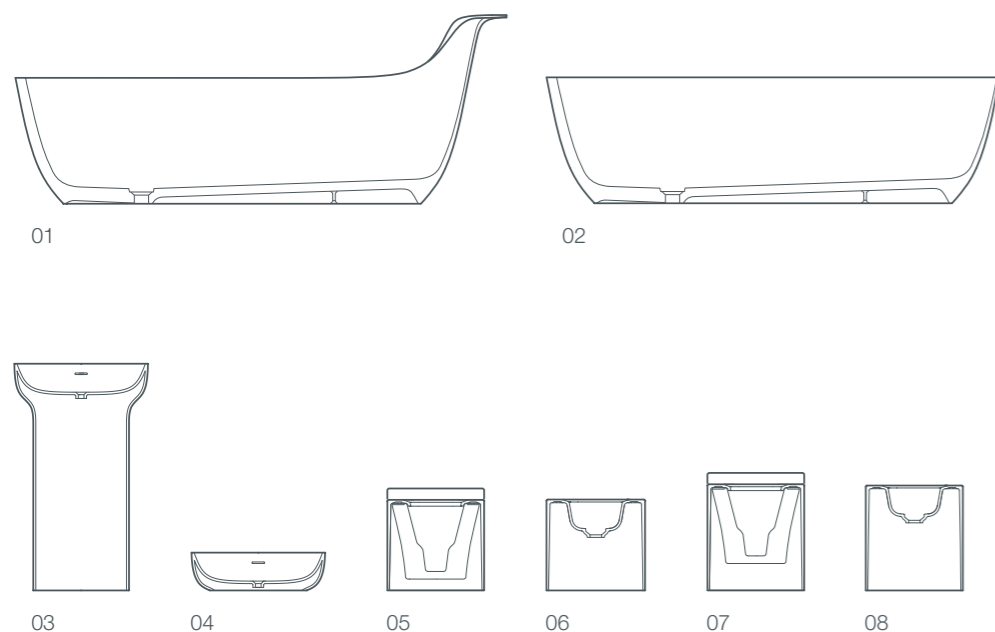

prime

первоклассный дизайн в симбиозе округлых и четких линий является выражением необычной формы дизайна и производственного опыта. ощутите уникальный характер этой отдельно стоящей ванны и прочувствуйте тепло и комфорт, которые она излучает.

ванна prime является центральным элементом этой неповторимой серии с унитазом, биде, отдельно стоящей и надставной раковиной. наши аксессуары дополняют ассортимент и идеально вписываются в атмосферу гармонии и отдыха.

- 01 / ванна prime, отдельно стоящая, 195x85x75/50 см
- 02 / ванна prime, отдельно стоящая, без спинки, 180x85x50 см
- 03 / раковина prime, отдельно стоящая, 53x35x90 см
- 04 / надставная раковина prime, 53x35x15 см
- 05 / унитаз prime, пристенный, 56x39x36 см
- 06 / биде prime, пристенное, 56x39x36 см
- 07 / унитаз prime, напольный, 56x39x42 см
- 08 / биде prime, напольное, 56x39x42 см