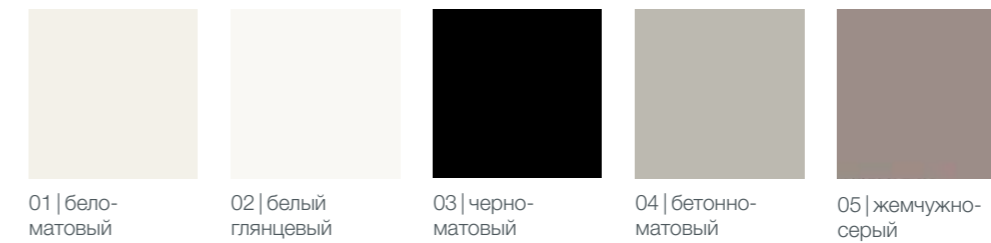

# безграничное разнообразие

04 | бетонно-матовый

05 | жемчужно-серый

GB | золотисто-матовый

C | вишня

03 | черно-матовый

эволюционная структура твердой поверхности k|stone® от компании knief & co. — это симбиоз материалов, который предлагает бесконечное количество уникальных комбинаций дизайна и цвета. в дополнение к различным вариантам цветов, k|stone® предлагает выбор между матовой и глянцевой отделкой. благодаря особой формуле желаемый уровень глянцевой отделки можно получить посредством специальной механической обработки, а не с помощью покрытия или окрашивания!

цвета k|stone®

выбор материала

цвета / варианты материалов