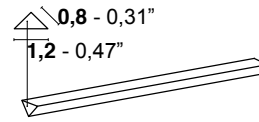

# Pezzi Speciali - Trims

GRES PORCELLANATO - NATURALE RETTIFICATO  
PORCELAIN STONEWARE - NATURAL RECTIFIED

**Corner 40x40x4**  
16"x16"x1,6"

**Step 40x60x4**  
16"x24"x1,6"

**Skirting 120x4x1**  
48"x1,6"x0,4"

**Corner Piece 120cm - 48"**

PINO  
**Corner**  
0142203  
**Step**  
0142209  
**Skirting**  
0142206  
**Corner Piece**  
0142708

TRUCIOLO  
**Corner**  
0142205  
**Step**  
0142211  
**Skirting**  
0142208  
**Corner Piece**  
0142709