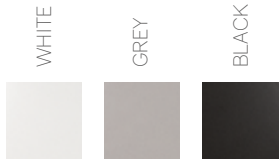

# Scale

SCALE

R9

Scale White, Grey, Black  
11,6 x 10,1 cm - 5 1/2" x 4"

**SCALE**

**Scale Black**  
11,6 x 10,1 cm · 5 1/2" x 4"

Scale White, Black  
11,6 x 10,1 cm · 5 1/2" x 4"

# Scale 11,6x10,1 cm / 5 1/2" x 4"

Porcelánico · Porcelain tile

Gama de colores:  
Range of colours:  
11,6x10,1 cm

11,6x10,1 cm / 5 1/2" x 4"

**WHITE**  
22357 **EQ-10S**

**GREY**  
23310 **EQ-10S**

**BLACK**  
23114 **EQ-10S**