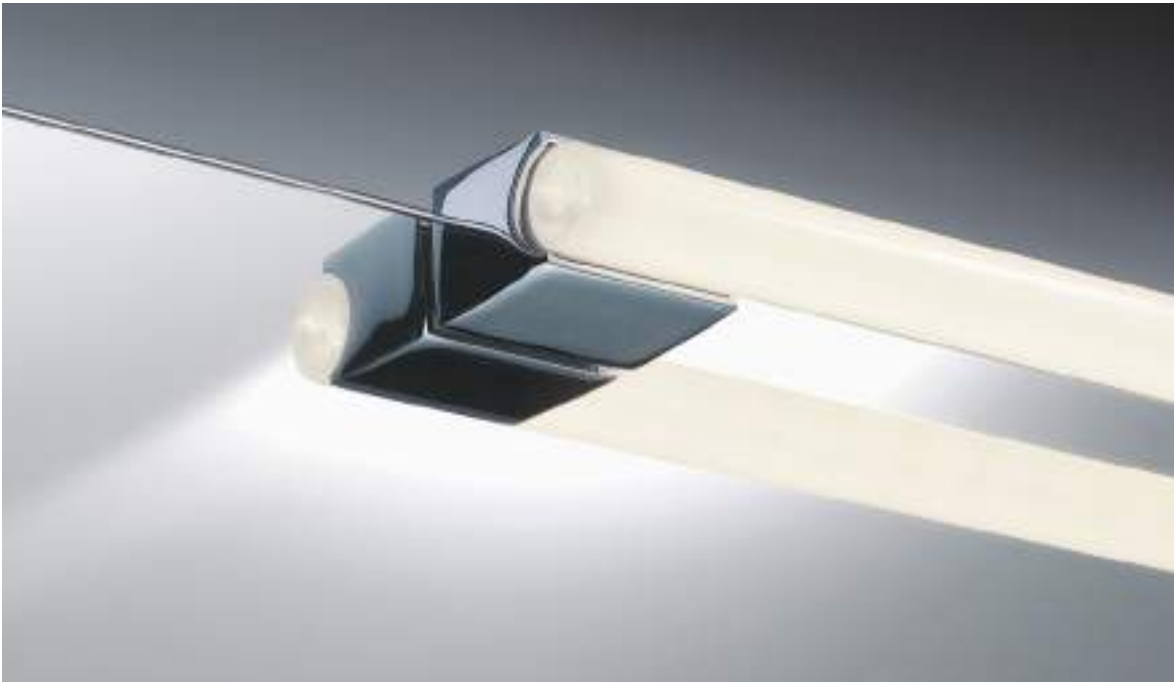

OMEGA 10*
SPIEGELAUFSSTECKLEUCHTE / CLIP-ON LIGHT FOR MIRROR

Sockel 2x / Base 2x 4 x 6,5 x 5 cm [H . B . T / H . W . D]

OMEGA 20*
WANDLEUCHTE / WALL LIGHT

Sockel 2x / Base 2x 4 x 6,5 x 4,5 cm [H . B . T / H . W . D]

alle / all:
senkrecht oder waagrecht montierbar /
horizontal or vertical mounting

Passende Leuchtmittel / Suitable bulbs:
Stablampe Glas opal / Linear lamp glass opal
LED 1x S14d . 50 cm . 9W . 2700K . 450 lm
LED 1x S14d . 100 cm . 16,5W . 2700K . 900 lm
dimmbare / dimmable
Siehe Preisliste Seite 35 / See pricelist page 35

Chrom / Chrome
Nickel satiniert / Nickel satin
Schwarz matt / Black matt

*Angaben zur Energieeffizienz siehe Preisliste / Energy efficiency information see pricelist