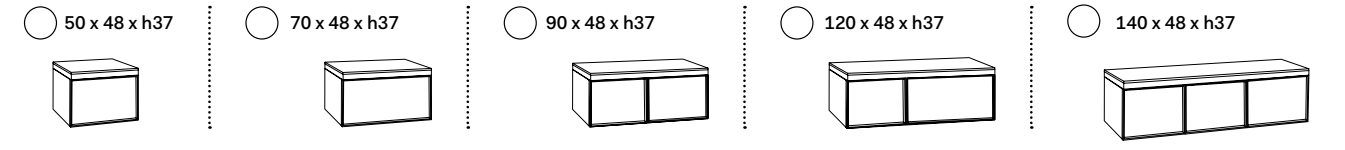

3. indica la misura del piano \ indicate the dimensions of the countertop **obbligatorio \ mandatory**