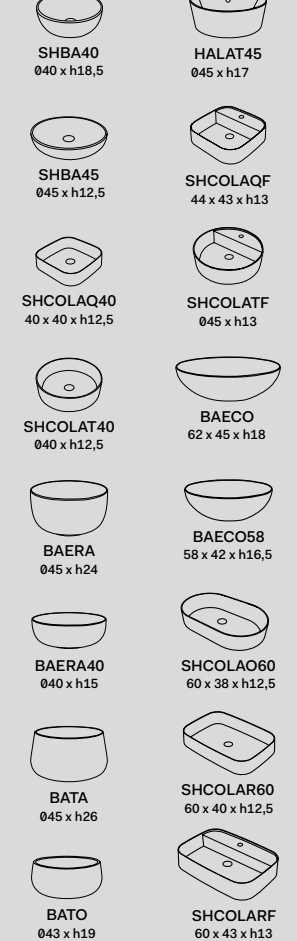

Lavabo in ceramica
Ceramic washbasin

Colori/ Colors:
Le Terre di Cielo

- Talco
- Pomice
- Brina
- Basalto
- Lavagna
- Cemento
- Fango
- Cacao
- Arenaria
- Avena
- Lino
- Agave
- Muschio
- Polvere
- Cipria
- Canapa

Bianco Lucido \
Gloss White

Piano in ceramica
Ceramic top

Colori/ Colors:
Le Terre di Cielo

- Talco
- Pomice
- Brina
- Basalto
- Lavagna
- Cemento
- Fango
- Cacao
- Arenaria
- Avena
- Lino
- Agave
- Muschio
- Polvere
- Cipria
- Canapa

Bianco Lucido \
Gloss White

Struttura per piano
Framework for top

Metallo - Verniciature
Metal - Coating

- Nero Matt
- Cemento

Portasciugamani
Towel rail

Metallo - Verniciature
Metal - Coating

- Nero Matt
- Cemento

N.B. portasciugamani
posizionabile lato destro e/o
sinistro
towel rail positioned on the
right and/or left side

Note tecniche
Technical notes

N.B. i portasciugamani sono
posizionabili affiancati al
piano o sottopiano, sia lato
destro che lato sinistro che
frontale \ the towel rails can
be placed side by side on the
top or underneath, both on
the right and on the left or on
the front

Piano in ceramica
Ceramic top

Colori/ Colors:
Le Terre di Cielo

- Talco
- Pomice
- Brina
- Basalto
- Lavagna
- Cemento
- Fango
- Cacao
- Arenaria
- Avena
- Lino
- Agave
- Muschio
- Polvere
- Cipria
- Canapa

Bianco Lucido \
Gloss White

Struttura per piano
Framework for top

Metallo - Verniciature
Metal - Coating

- Nero Matt
- Cemento

Portasciugamani
Towel rail

Metallo - Verniciature
Metal - Coating

- Nero Matt
- Cemento

Lavabi installabili
Washbasins availables