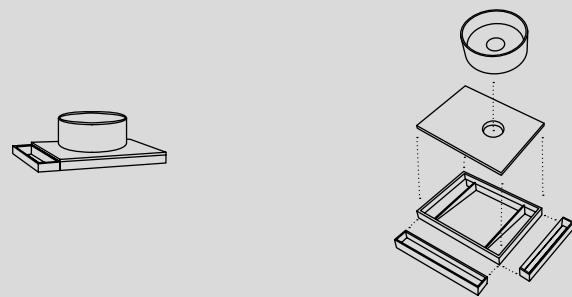

Multiplo

Vedi collezione / See collection pag. 84

Modelli disponibili
Available models

Minimultiplo lavabo Minimo + piano
Washbasin Minimo + countertop

40 x 29