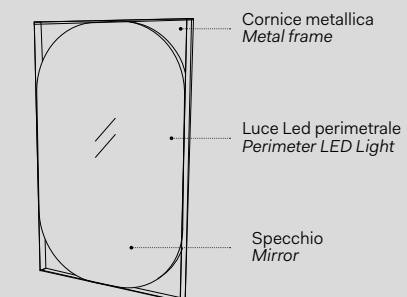

SPECCHIO ELLE OVALE Elle Ovale mirror

l. 70 cm
p. 4 cm
h. 110 cm

ELSPO

Installazione Installation

Sospesa
wall-hung

Laccature scocca Boxlacquering

- Nero Matt / Matt Black
- Bronzo Spazzolato / Brushed Bronze
- Cemento