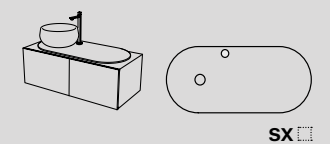

Note Tecniche piano Technical notes top

SX ☐