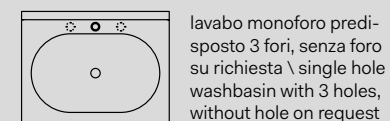

lavabo monoforo predisposto 3 fori, senza foro su richiesta \ single hole washbasin with 3 holes, without hole on request

alzatina \ backsplash:
N.B. i fori rubinetto dovranno essere eseguiti a cura dell'installatore. E' necessario l'uso di un adattatore per gruppo ad incasso per compensare lo spazio di 4 cm. \ N.B. the tap holes must be made by the installer. The use of a recessed group adapter is necessary to compensate for the 4 cm space.