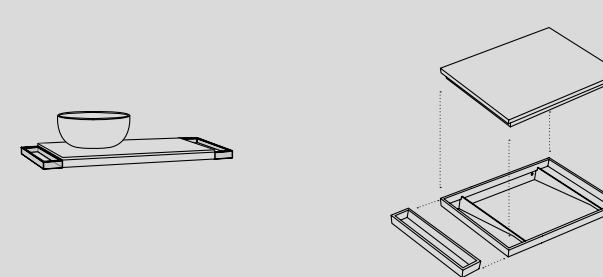

Multiplo

Vedi collezione / See collection pag. 84

Modelli disponibili
Available models

Multiplo lavabo + piano
Multiplo washbasin + countertop