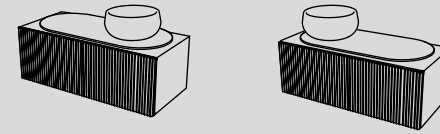

## Modelli disponibili Available models

113 x 52 x h 40  
Delfo mobile con ante frontali in listelli di massello triangolari  
Delfo cabinet with front door in solid triangular strips

**NEW** 76 x 52 x h 40  
Delfo mobile con ante frontali in listelli di massello triangolari  
Delfo cabinet with front door in solid triangular strips