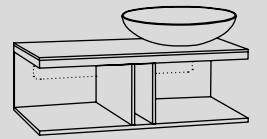

Multiplo: piano e mobile a giorno

Multiplo: with countertop and open day cabinet

Possibilità di composizione degli elementi
Available compositions