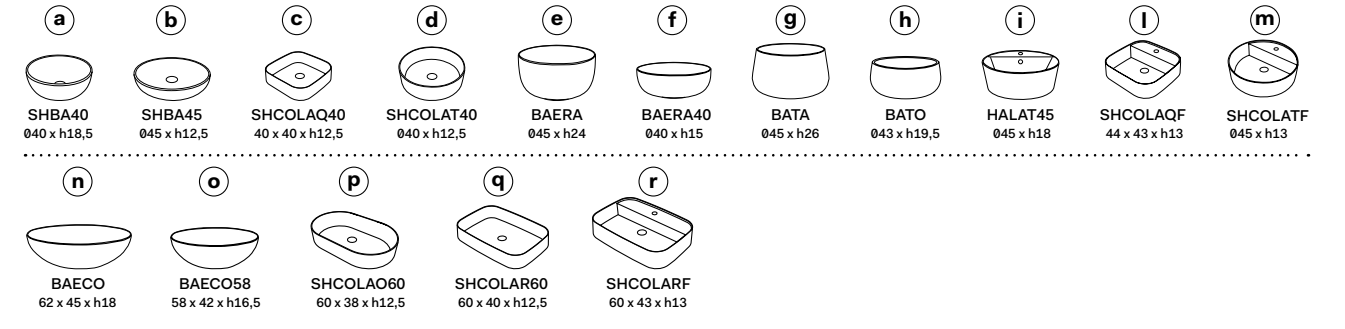

misura mobile \ cabinet measurements	lavabi \ washbasins	composizioni * \ compositions
140 x 48 x h37	a b d e f g h	65 66 67 68 69
	i l m	70 71 72 73
	c	82 83 84 85 86 87 88 89
	n o p	82 83 84 85 86 87 88 89
	q	90 91 92 93
	r	94 95 96 97

mobile con 3 cassetti \ cabinet with three drawers

N.B. 70 - 71 - 72 - 73: composizioni possibili solo con rubinetto sul lavabo \ compositions only possible with tap on washbasin

N.B. 102: composizione possibile solo con rubinetto a parete \ composition only possible with wall-mounted tap

N.B. 90 - 91 - 92 - 93: composizioni possibili solo con rubinetto a parete \ compositions only possible with wall-mounted tap

N.B. 94 - 95 - 96 - 97: composizioni possibili solo con rubinetto sul lavabo \ compositions only possible with tap on washbasin

LEGENDA * Il numero della **COMPOSIZIONE** che va riportato sul modulo d'ordine a pag. 69 definisce: The COMPOSITION number, that you must indicate on the Order Module on page 69, defines:

- misura del mobile \ cabinet measurements
- posizione del lavabo \ washbasin position
- posizione del foro rubinetto opzionale
- posizione di optional tap hole

POSIZIONE FORO RUBINETTO OPZIONALE \ position of optional tap

N.B. I piani nascono senza foro rubinetto (predisposizione rubinetto a parete). Il foro rubinetto sul piano può essere effettuato su richiesta con supplemento di prezzo. \ The countertops are produced without tap holes (predispositioned to wall taps). On request and for an extra charge, the tap hole can be positioned on the countertop.

Modulo ordine

Multiplo: piano e mobile a giorno
Multiplo: with countertop and open day cabinet

1. indica la composizione scelta \ indicate the chosen composition **obbligatorio \ mandatory**