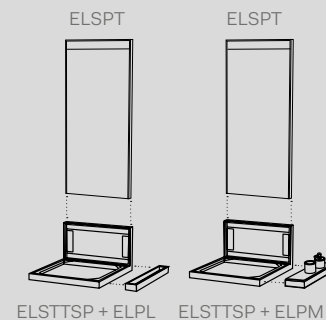

Lavabo e alzatina in ceramica
Ceramic Washbasin and back splash

Struttura, portasciugamani, barra, cornice specchio
Framework, towel rail, tray framework mirror