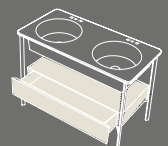

Catino doppio
Con cassetto.
Catino doppio with drawer
110 X 58,5 x 83 h