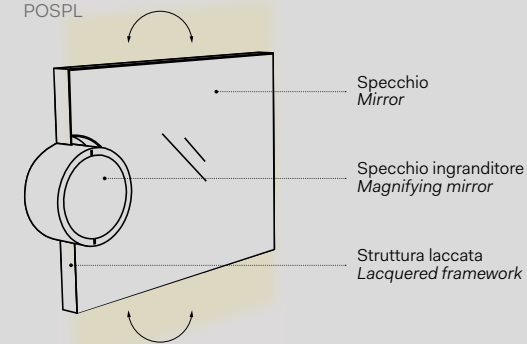

## Modelli disponibili Available models

**SPECCHIO POLIFEMO**  
con luce led  
Polifemo mirror with led light

**l.** 90 cm  
**p.** 7 cm  
**h.** 60 cm

versione specchio reversibile  
reversible mirror version  
POSPL