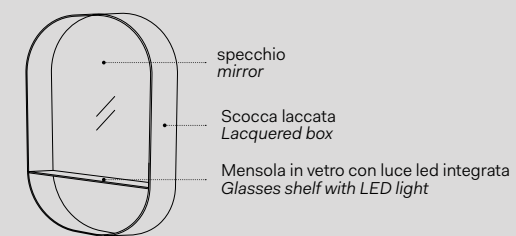

Installazione Installation

Sospesa
wall-hung

SPEOML