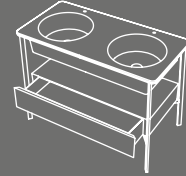

Catino doppio
Con cassetto
With drawer
cm 110 x 58,5 x 83 h