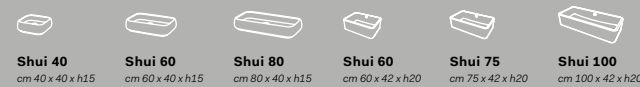

Shui 40
cm 40 x 40 x h15

Shui 60
cm 60 x 40 x h15

Shui 80
cm 80 x 40 x h15

Shui 60
cm 60 x 42 x h20

Shui 75
cm 75 x 42 x h20

Shui 100
cm 100 x 42 x h20