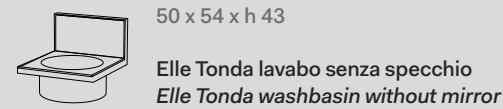

## Modelli disponibili Available models

Lavabo e alzatina in ceramica  
Ceramic Washbasin and back splash

Struttura, portasciugamani, barra / Framework, towel rail, tray

Pouf Otto Tondo  
Otto round pouf