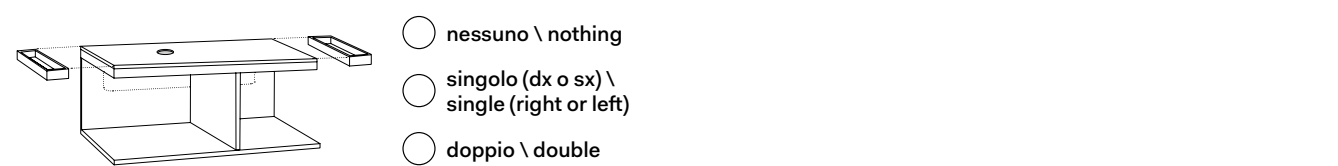

4. indica il portasciugamani \ indicate the towel rail

5. Indica le finiture \ Indicate finishes