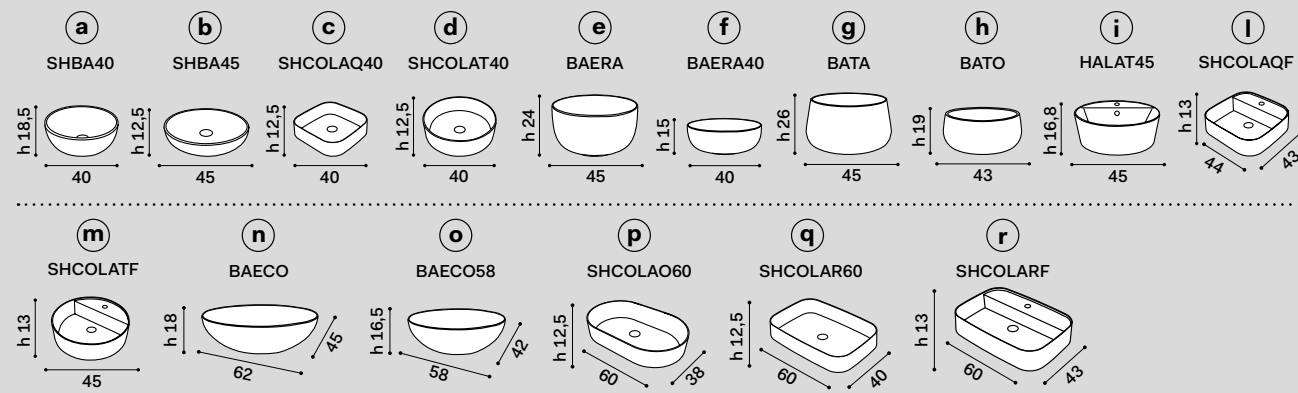

misura piano countertop measurements	lavabi washbasins	composizioni * compositions
<b>90 x 48</b>	a b d e f g h	<p><b>N.B. 27:</b> composizione possibile solo con rubinetto a parete composition only possible with wall-mounted tap</p>
	i m	<p><b>N.B. 28 - 29 - 30:</b> composizioni possibili solo con rubinetto sul lavabo compositions only possible with tap on washbasin</p>
	l	<p><b>N.B. 29:</b> composizione possibile solo con rubinetto sul lavabo compositions only possible with tap on washbasin</p> <p><b>N.B. 32 - 33:</b> composizione possibile solo con rubinetto a parete, senza foro rubinetto sul lavabo composition only possible with wall-mounted tap, without tap hole on washbasin</p>
	c	<p><b>N.B. 34 - 35 - 36:</b> composizioni possibili solo con rubinetto a parete compositions only possible with wall-mounted tap</p>
	r	<p><b>N.B. 37:</b> composizione possibile solo con rubinetto sul lavabo composition only possible with tap on washbasin</p>
	n o p q	<p><b>N.B. 38:</b> composizione possibile solo con rubinetto a parete composition only possible with wall-mounted tap</p>