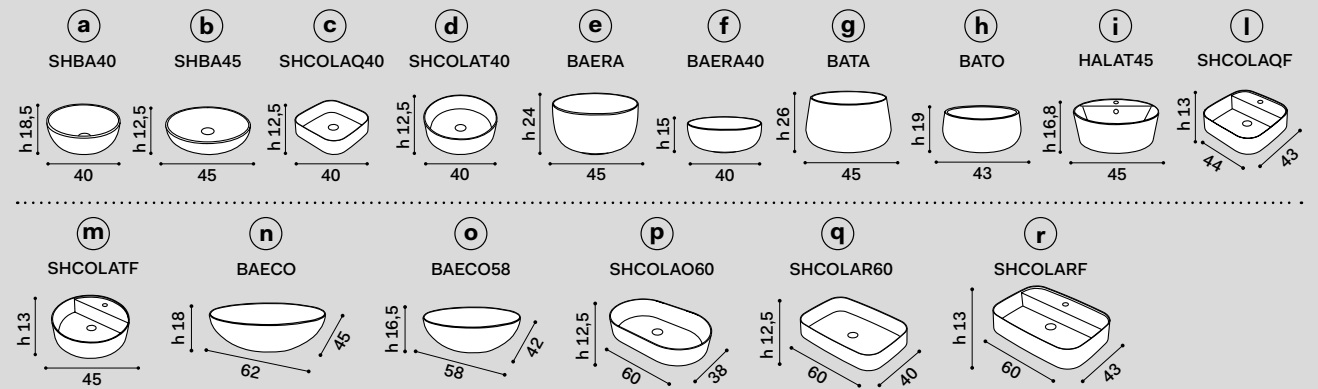

## Multiplo: with countertop and open day cabinet

Possibilità di composizione degli elementi  
Available compositions

misura mobile countertop measurements	lavabi washbasins	composizioni * compositions
50 x 48 x h39	a b d e f g h	4 5
	i m	6 <b>N.B. 6: composizione possibile solo con rubinetto sul lavabo</b> composition only possible with tap on washbasin
	c	7 <b>N.B. 7: composizione possibile solo con rubinetto a parete</b> composition only possible with wall-mounted tap
	l	8 <b>N.B. 8: composizione possibile solo con rubinetto a parete, senza foro rubinetto sul lavabo</b> composition only possible with wall-mounted tap, without tap hole on washbasin