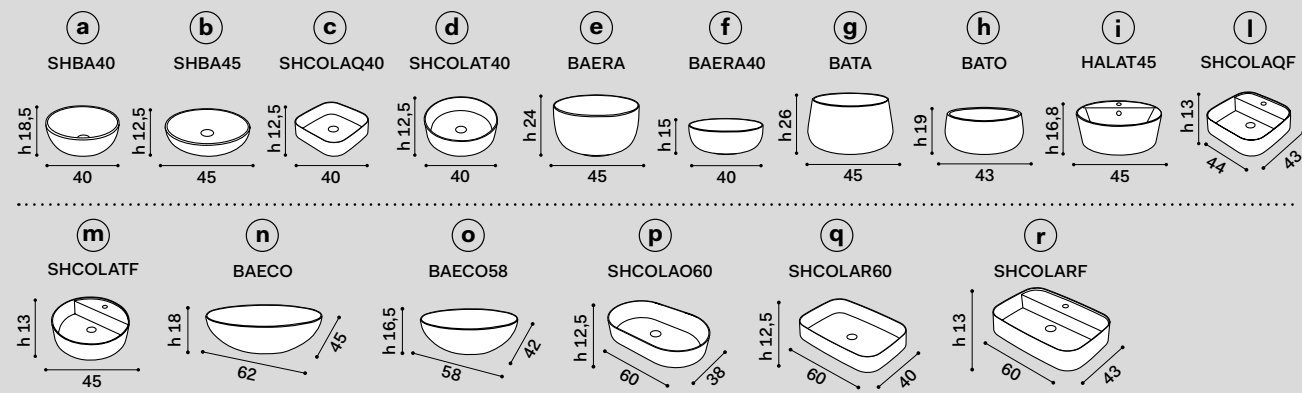

misura mobile cabinet measurements	lavabi washbasins	composizioni * compositions
<b>90 x 48 x h37</b> mobile con 2 cassetti cabinet with two drawers	a b d e f g h	23 26 
	i m	28 30 <p><b>N.B. 28 - 30:</b> composizioni possibili solo con rubinetto sul lavabo \ compositions only possible with tap on washbasin</p>
	l	32 33 <p><b>N.B. 32 - 33:</b> composizione possibile solo con rubinetto a parete, senza foro rubinetto sul lavabo \ composition only possible with wall-mounted tap, without tap hole on washbasin</p>
	c	34 36 <p><b>N.B. 34 - 36:</b> composizioni possibili solo con rubinetto a parete \ compositions only possible with wall-mounted tap</p>