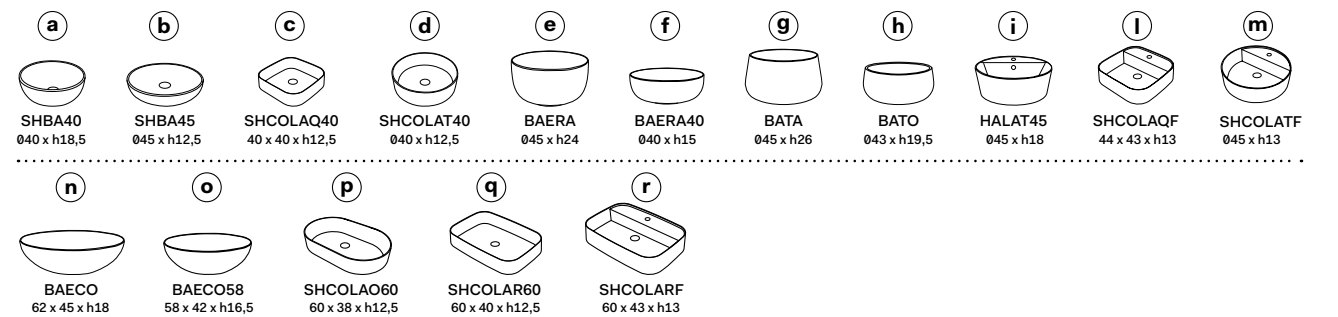

2. indica il lavabo \ indicate the washbasin **obbligatorio \ mandatory**