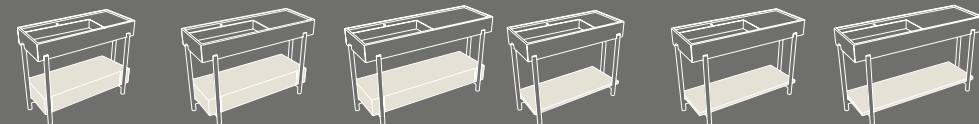

Lavabi con mobile Washbasins with cabinet

Plinio

Plinio 85
Lavabo con cassetto
Washbasin with drawer
cm 85 x 46 x 83 h

Plinio 115
Lavabo con cassetto
Washbasin with drawer
cm 115 x 46 x 83 h

Plinio 140
Lavabo con cassetto
Washbasin with drawer
cm 140 x 46 x 83 h

Plinio 85
Lavabo con piano
Washbasin with shelf
cm 85 x 46 x 83 h

Plinio 115
Lavabo con piano
Washbasin with shelf
cm 115 x 46 x 83 h

Plinio 140
Lavabo con piano
Washbasin with shelf
cm 140 x 46 x 83 h

+

Multiplo

Tiberino