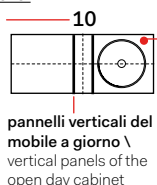

POSIZIONE FORO RUBINETTO OPZIONALE \ position of optional tap

N.B. I piani nascono senza foro rubinetto (predisposizione rubinetto a parete). Il foro rubinetto sul piano può essere effettuato su richiesta con supplemento di prezzo. \ The countertops are produced without tap holes (predispositioned to wall taps). On request and for an extra charge, the tap hole can be positioned on the countertop.

Modulo ordine

Multiplo: piano e mobile a giorno
Multiplo: with countertop and open day cabinet

1. indica la composizione scelta \ indicate the chosen composition **obbligatorio \ mandatory**

numero composizione \ composition number n°.....

- ☐ rubinetto a parete \ wall mounted tap
- ☐ rubinetto su piano opzionale \ optional countertop tap
- ☐ piani senza fori (piletta-rubinetto) \ countertops without holes (waste-tap)

N.B. I PIANI NASCONO SENZA FORO RUBINETTO (predisposizione rubinetto a parete). Il foro rubinetto sul piano può essere effettuato su richiesta con un costo di 20 € (prezzo netto + IVA). \ The countertops are produced without tap holes (predispositioned to wall taps). On request the tap hole can be positioned on the countertop, with an extra charge of €20 (nett + IVA)