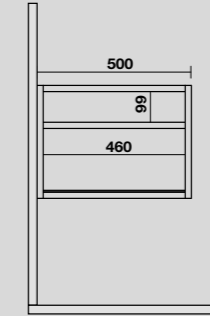

9322k1 LOUISE / 9322k2 LOUISE