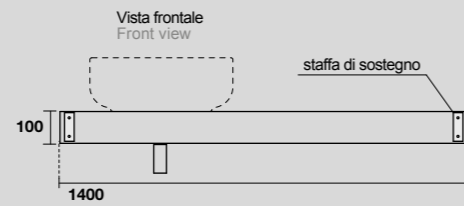

7336
Mensola sospesa 140 cm
140 cm wall-hung countertop