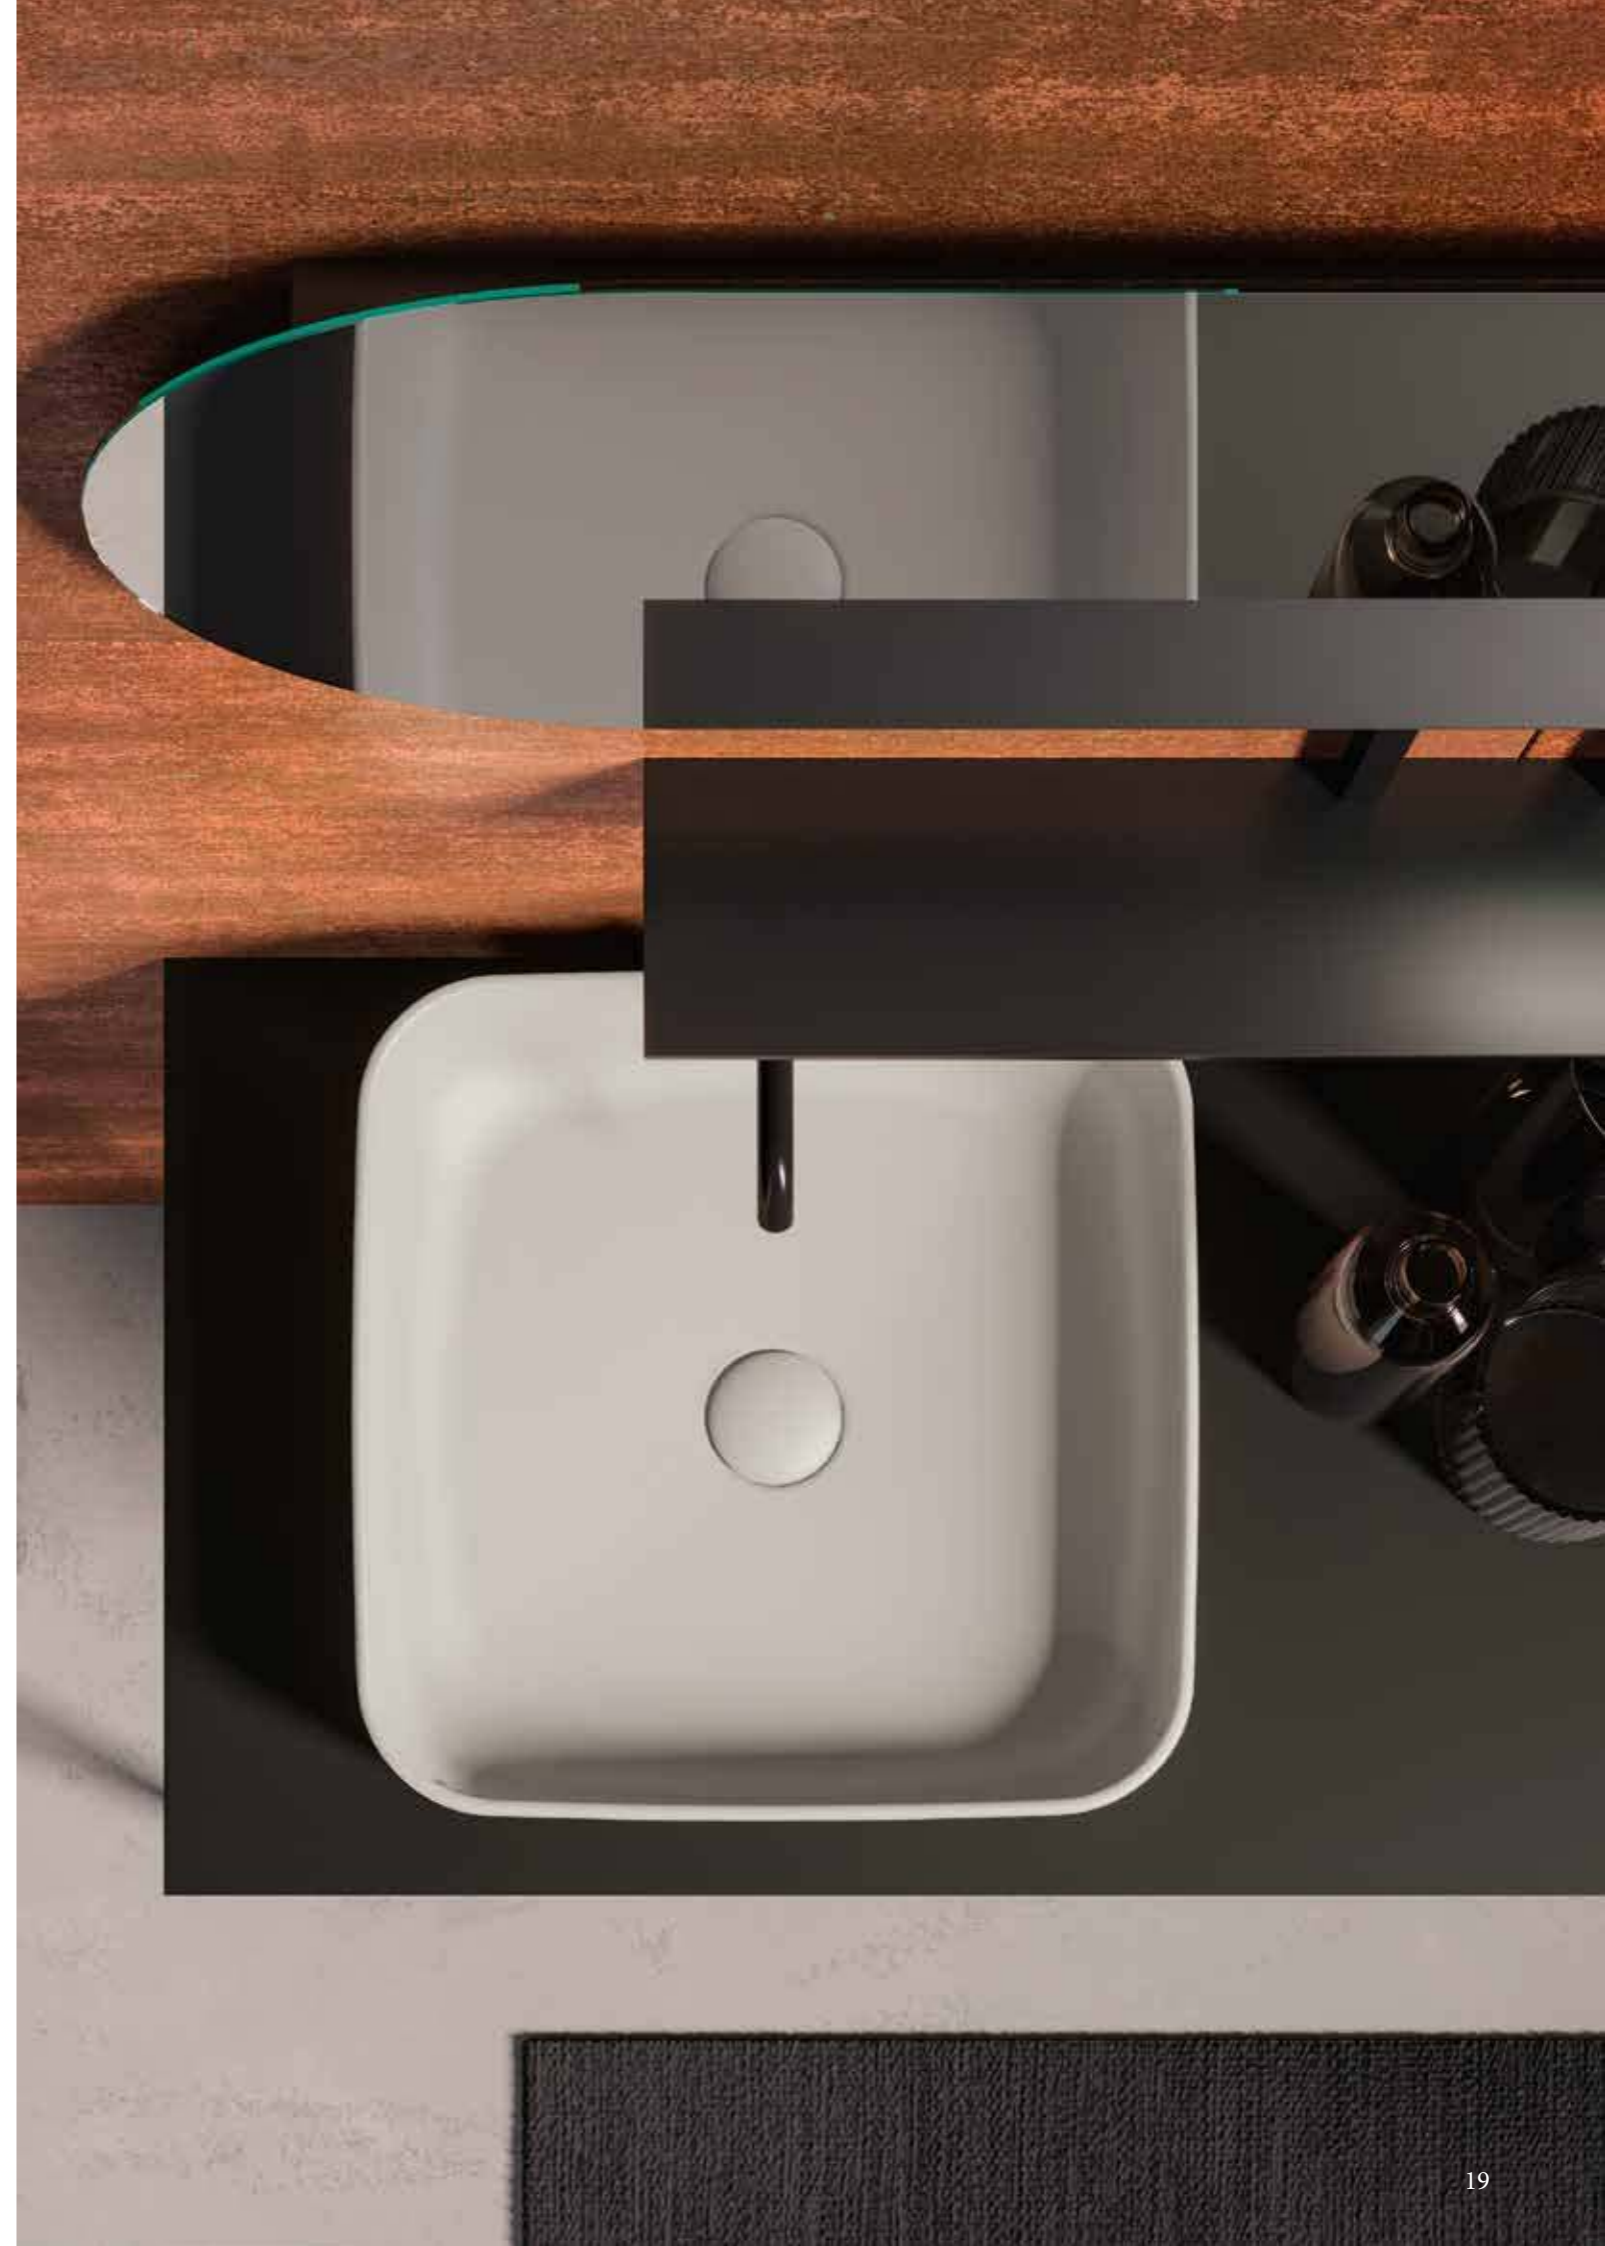

9332
LOUISE struttura a terra cm 100
LOUISE 100 cm floor-standing stainless steel vanity unit

F10+LOUISE l'essenziale è visibile agli occhi

Un mobile affascinante è capace di trasformare il bagno in un ambiente confortevole e piacevole da vivere in ogni momento della giornata.