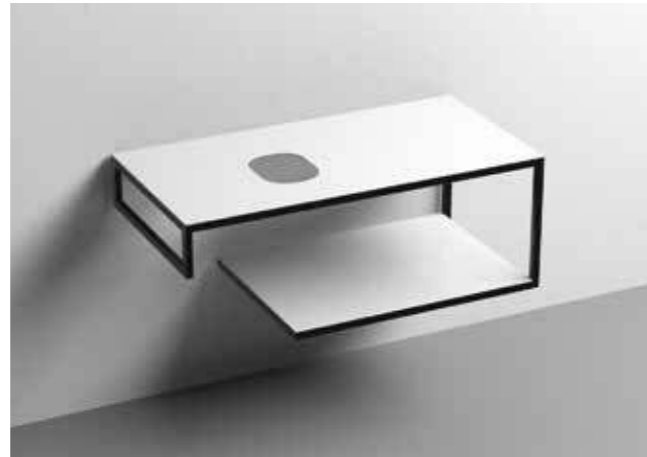

**PIANO IN GRES PORCELLANATO
PORCELAIN STONEWARE COUNTERTOP**

+

**VETRO
GLASS**

=

**PIANO PREFORATO
CUT-OUT COUNTERTOP**

LOUISE STRUTTURA SOSPESA PER LAVABI IN APPOGGIO
LOUISE WALL-HUNG VANITY UNIT FOR COUNTERTOP WASHBASINS

9322k1
 LOUISE Struttura sospesa cm 100 in acciaio inox nero matt con top e ripiano in gres nero.
 LOUISE 100 cm wall-hung matt black stainless steel vanity unit with black gres worktop and shelf.

9322k2
 LOUISE Struttura sospesa cm 100 in acciaio inox nero matt con top e ripiano in gres bianco.
 LOUISE 100 cm wall-hung matt black stainless steel vanity unit with white gres worktop and shelf.