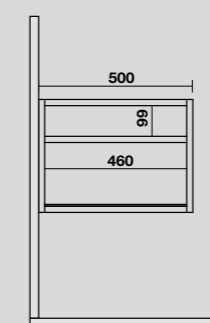

9322k5 LOUISE / 9322k6 LOUISE