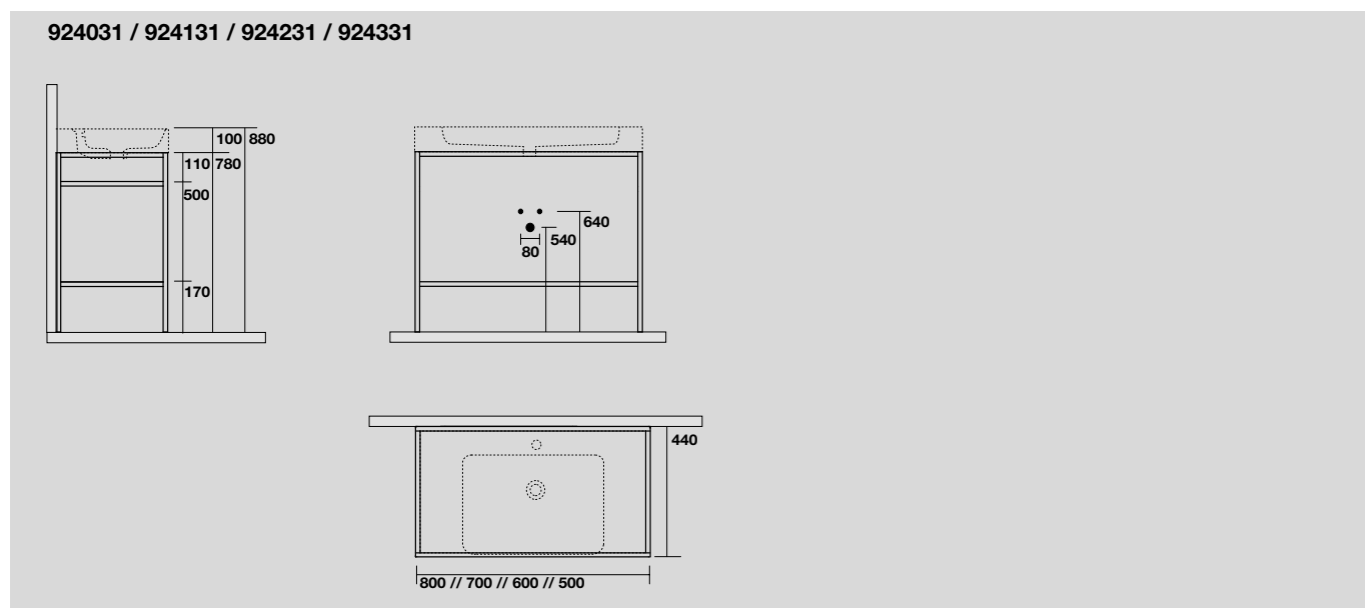

924631
Struttura terra in acciaio con ripiano in metallo nero matt per lavabo 140x45 cm doppia vasca.
Free-standing matt black steel vanity unit with metal shelf prepared for 140x45 cm double basin.