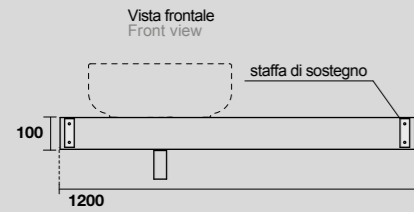

**MENSOLE
COUNTERTOPS**

7335
Mensola sospesa 120 cm
120 cm wall-hung countertop