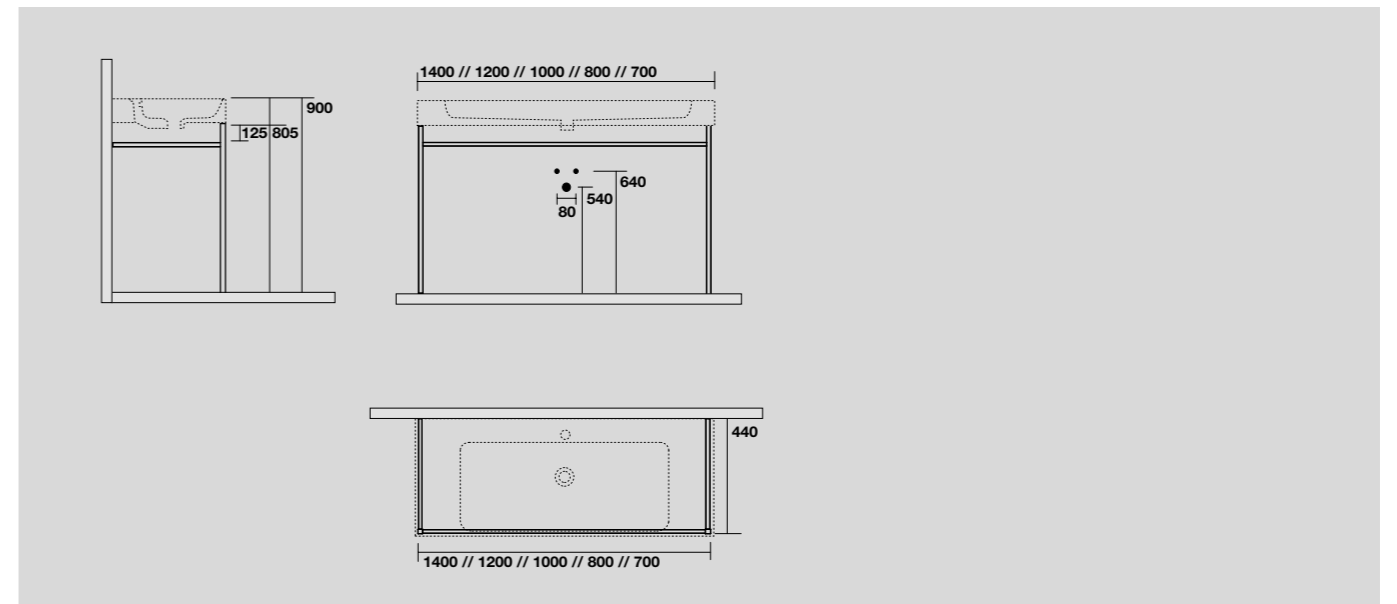

CENTO STRUTTURA A TERRA IN OTTONE CROMATO PER LAVABO
CENTO TWO-LEGGED CHROMED BRASS VANITY UNIT