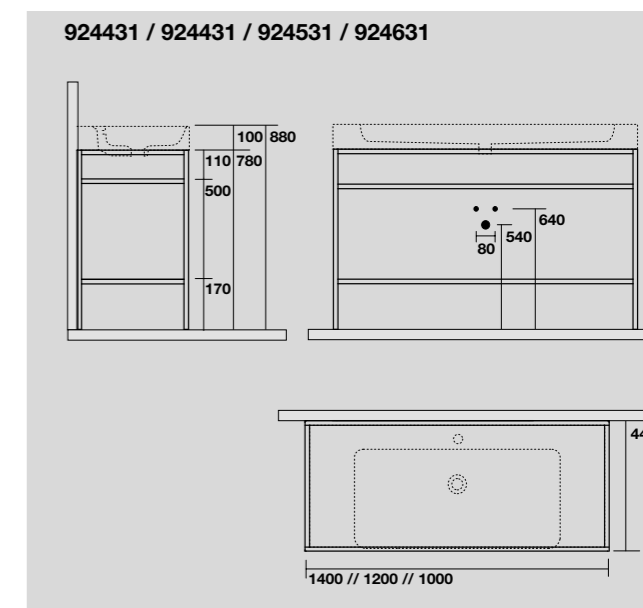

CENTO STRUTTURA A TERRA IN ACCIAIO CON RIPIANO IN METALLO NERO MATT PER LAVABO
CENTO FREE-STANDING STEEL VANITY UNIT WITH MATT BLACK METAL SHELF