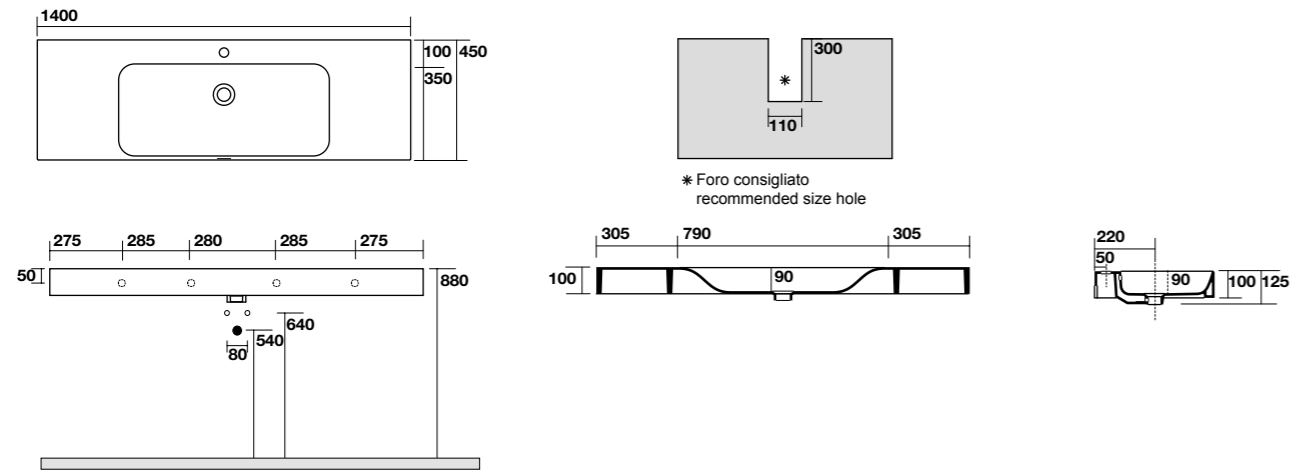

3535

Lavabo 140x45 cm con piani laterali, sospeso o appoggio monoforo.
140x45 cm single hole wall-hung or countertop basin with side shelf space.