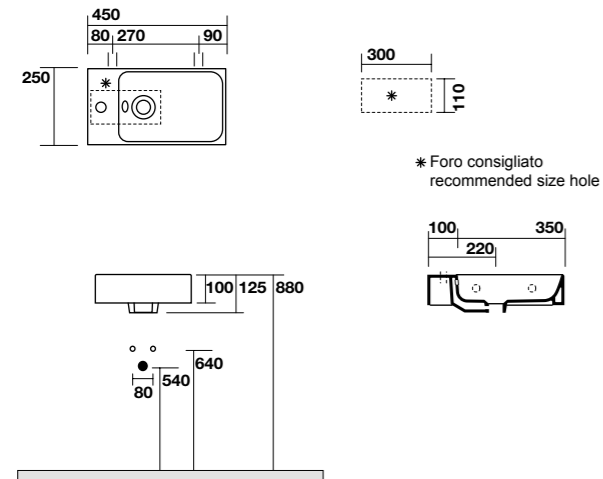

353701L

Lavabo 45x25 cm sospeso o appoggio monoforo (Sx).
45x25 cm single hole left-sided wall-hung or countertop washbasin.