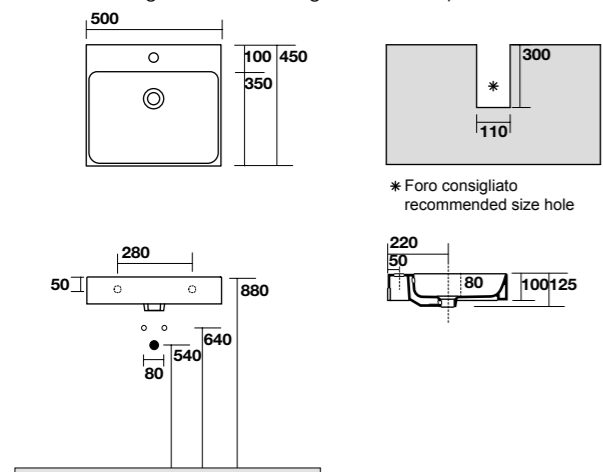

3530

Lavabo monoforo 50x45 cm sospeso o appoggio.
50x45 cm single hole wall-hung or countertop basin.