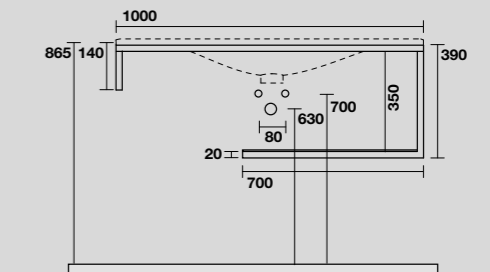

LOUISE STRUTTURA SOSPESA PER LAVABO SHAPE 102 CM
LOUISE WALL-HUNG VANITY UNIT FOR 102 CM SHAPE WASHBASIN

9324k2
LOUISE struttura sospesa in acciaio inox nero matt
con ripiano in gres bianco per lavabo Shape 102 cm.
*LOUISE wall-hung matt black stainless steel vanity unit with white
gres shelf for 102 cm Shape washbasin.*