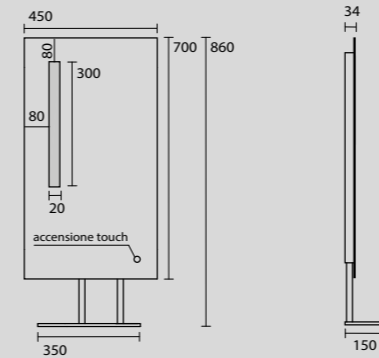

**SPECCHI
MIRRORS**

933131