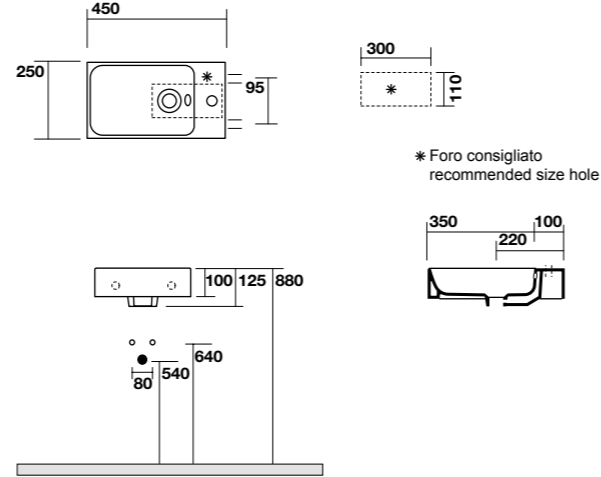

353701C

Lavabo 45x25 cm sospeso o appoggio monoforo (centrale).
45x25 cm single hole wall-hung or countertop washbasin (central).