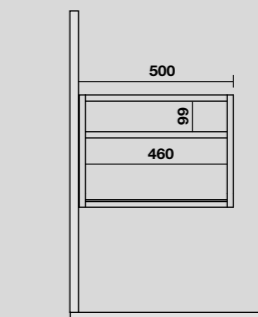

LAVABO SHAPE 102 CM
SHAPE 102 CM WASHBASIN

LAVABO SHAPE 102 CM
SHAPE 102 CM WASHBASIN

LOUISE STRUTTURA SOSPESA
LOUISE WALL-HUNG VANITY UNIT

LOUISE STRUTTURA SOSPESA PER LAVABO SHAPE 102 CM
LOUISE WALL-HUNG VANITY UNIT FOR 102 CM SHAPE WASHBASIN