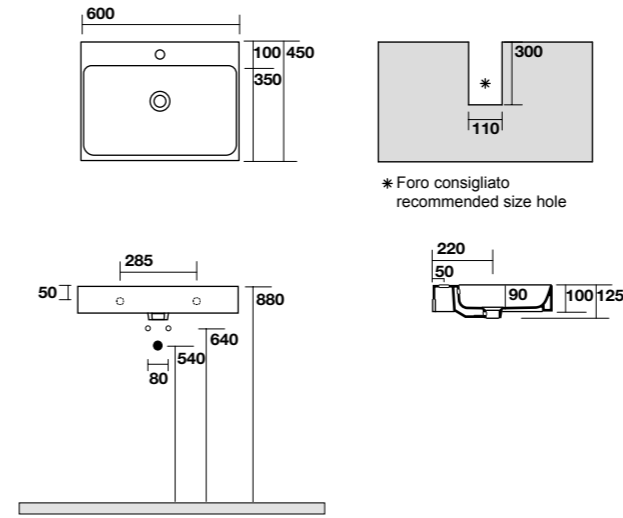

3531

Lavabo monoforo 60x45 cm sospeso o appoggio.
60x45 cm single hole wall-hung or countertop basin.