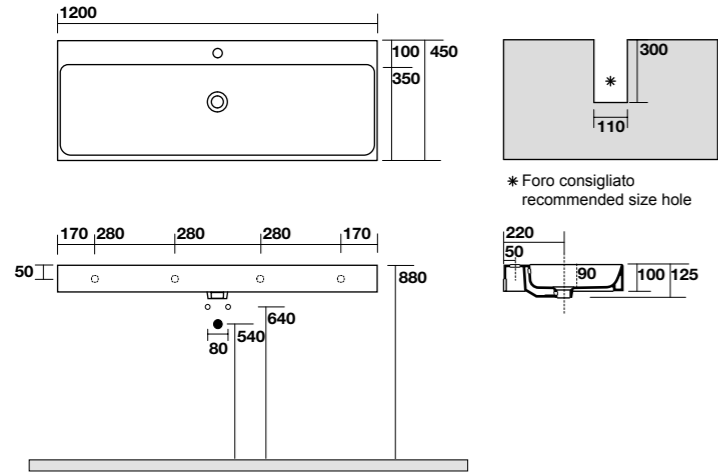

3534

Lavabo monoforo 120x45 cm sospeso o appoggio.
120x45 cm single hole wall-hung or countertop basin.