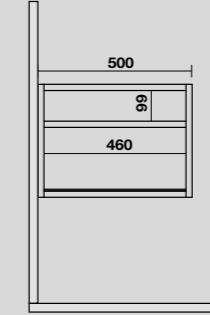

9322k3 LOUISE / 9322k4 LOUISE