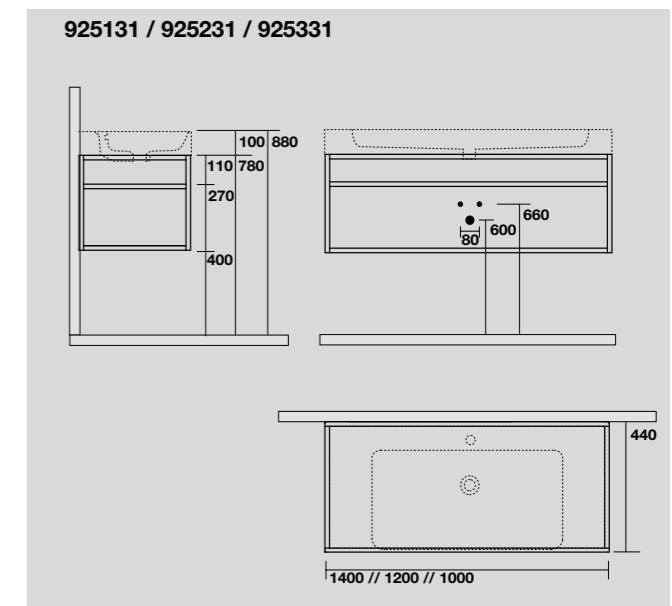

CENTO STRUTTURA SOSPESA IN ACCIAIO CON RIPIANO IN METALLO NERO MATT PER LAVABO
CENTO WALL-HUNG STEEL VANITY UNIT WITH MATT BLACK METAL SHELF