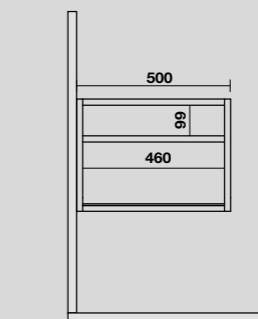

LAVABO SHAPE 122 CM
SHAPE 122 CM WASHBASIN

LAVABO SHAPE 122 CM
SHAPE 122 CM WASHBASIN

LOUISE STRUTTURA SOSPESA
LOUISE WALL-HUNG VANITY UNIT

LOUISE STRUTTURA SOSPESA PER LAVABO SHAPE 122 CM
LOUISE WALL-HUNG VANITY UNIT FOR 122 CM SHAPE WASHBASIN