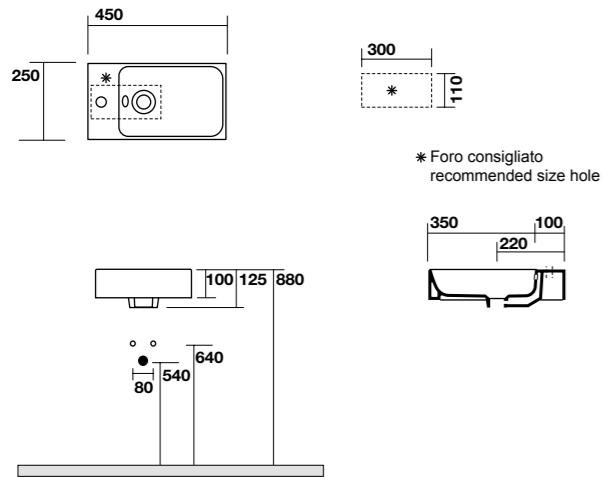

TECHNICAL DATA

KERASAN

353701

Lavabo 45x25 cm sospeso o appoggio monoforo 4 lati smaltati.
45x25 cm single hole four-sided glazed wall-hung or countertop washbasin.

**353701C**

Lavabo 45x25 cm sospeso o appoggio monoforo (centrale).
45x25 cm single hole wall-hung or countertop washbasin (central).