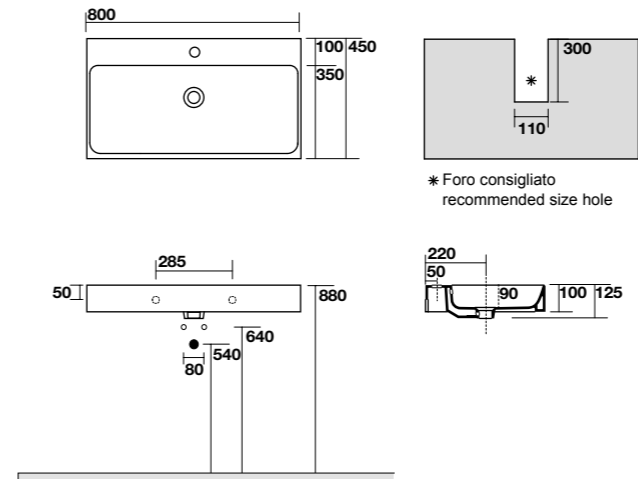

**3533**

Lavabo monoforo 80x45 cm sospeso o appoggio.
80x45 cm single hole wall-hung or countertop basin.

**3583**

Lavabo 100x45 cm sospeso, appoggio monoforo tutta vasca.
100x45 cm single hole wall-hung or countertop washbasin without side shelf space.