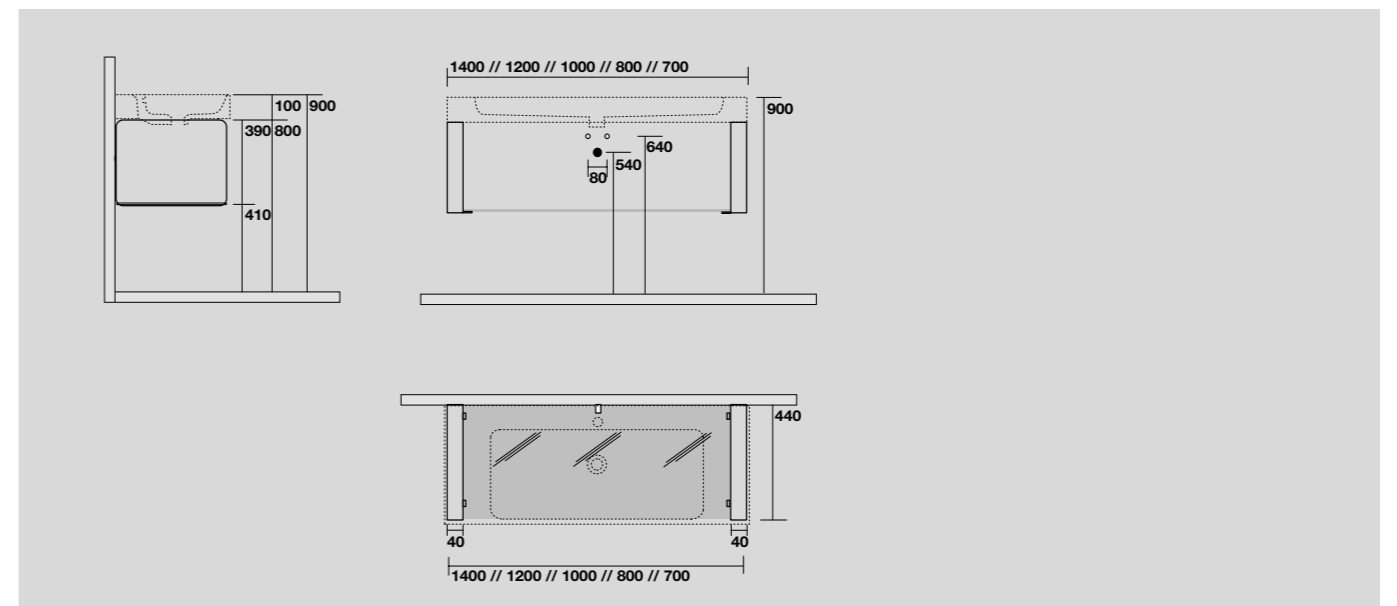

CENTO STRUTTURA SOSPESA IN OTTONE CROMATO PER LAVABO
CENTO WALL-HUNG CHROMED BRASS VANITY UNIT