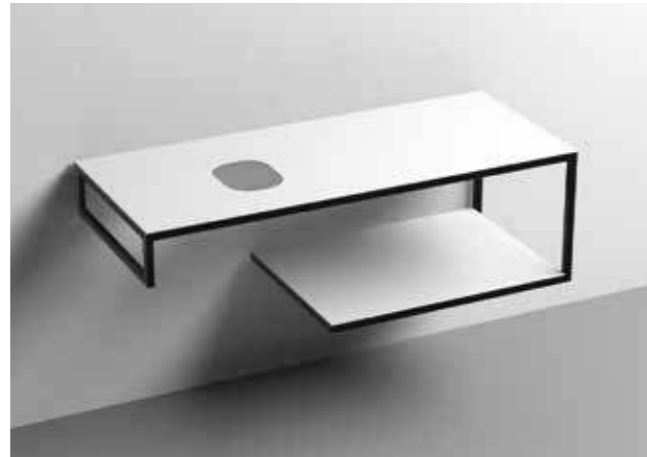

9322k4
LOUISE Struttura sospesa cm 120 in acciaio inox nero matt con top e ripiano in gres bianco.
LOUISE 120 cm wall-hung matt black stainless steel vanity unit with white gres worktop and shelf.