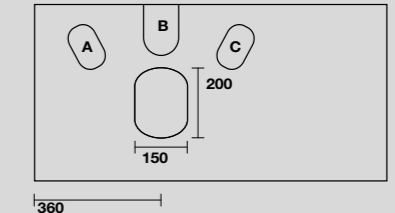

LAVABI COMPATIBILI CON PREFORI SUL PIANO:
PREFORO A (SX) : 5344-4601-4604-4302-4605-5141-5343
PREFORO B (CENTRO) : 5344-4601-4602-4604-4605-4606-5141-5140-0285-5343
PREFORO C (DX) : 5344-4601-4604-4605-4302-5141-5343