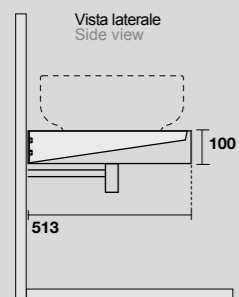

**MENSOLE
COUNTERTOPS**

7335
Mensola sospesa 120 cm
120 cm wall-hung countertop

7336
Mensola sospesa 140 cm
140 cm wall-hung countertop

7337
Mensola sospesa 160 cm
160 cm wall-hung countertop

**MOBILE SOSPESO
WALL-HUNG VANITY UNIT**