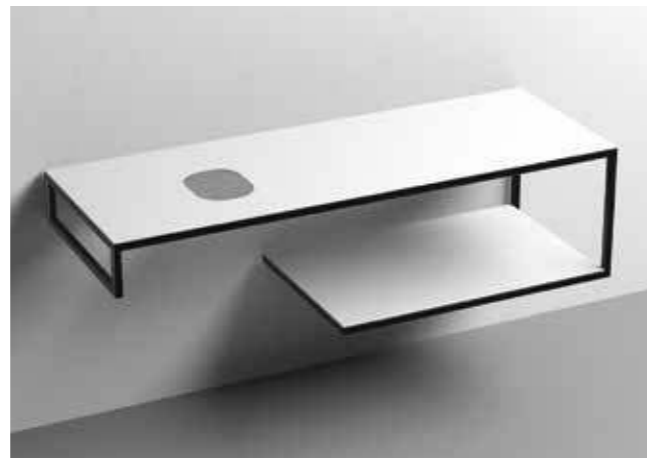

9322k6
LOUISE Struttura sospesa cm 140 in acciaio inox nero matt con top e ripiano in gres bianco.
LOUISE 140 cm wall-hung matt black stainless steel vanity unit with white gres worktop and shelf.