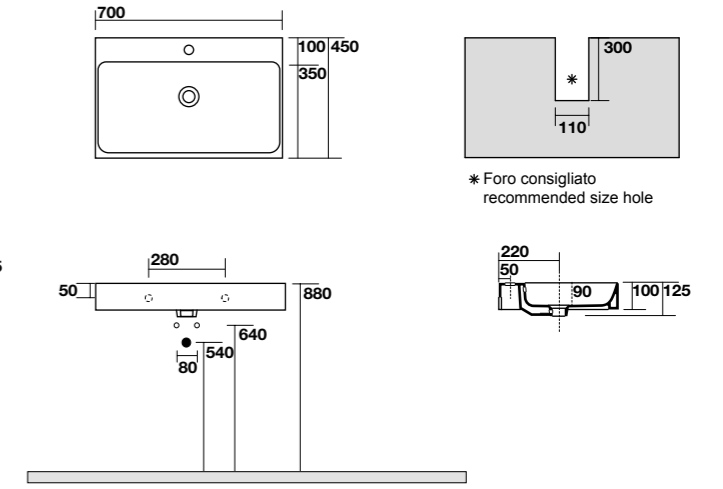

3532

Lavabo monoforo 70x45 cm sospeso o appoggio.
70x45 cm single hole wall-hung or countertop basin.