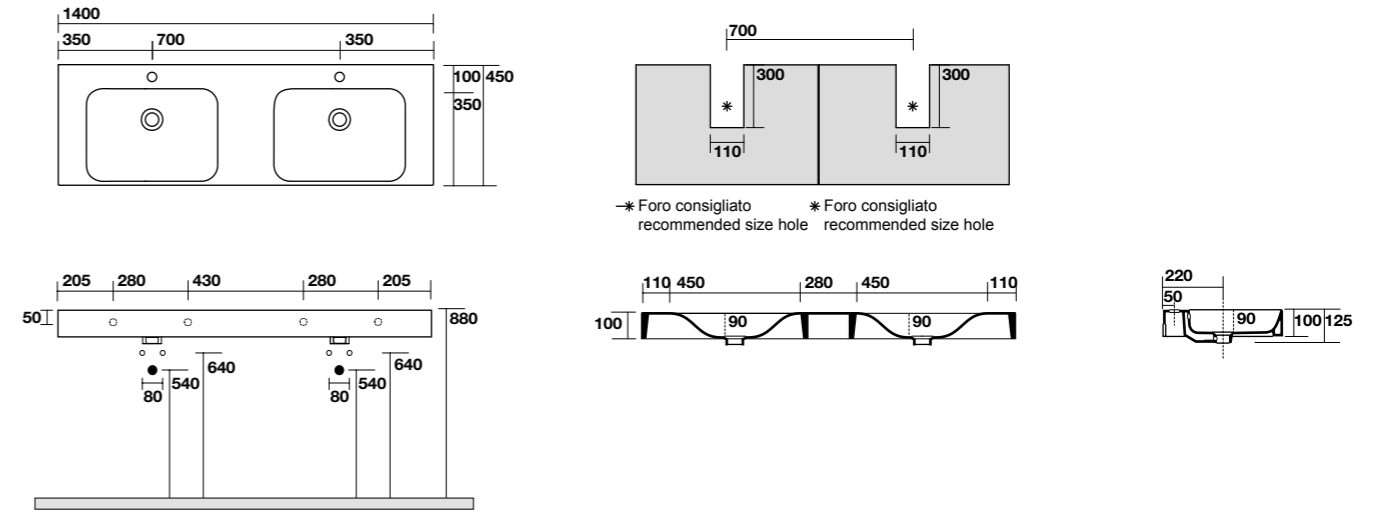

3536

Lavabo 140x45 cm doppia vasca sospeso, appoggio monoforo.
140x45 cm single hole, wall-hung or countertop double basin.