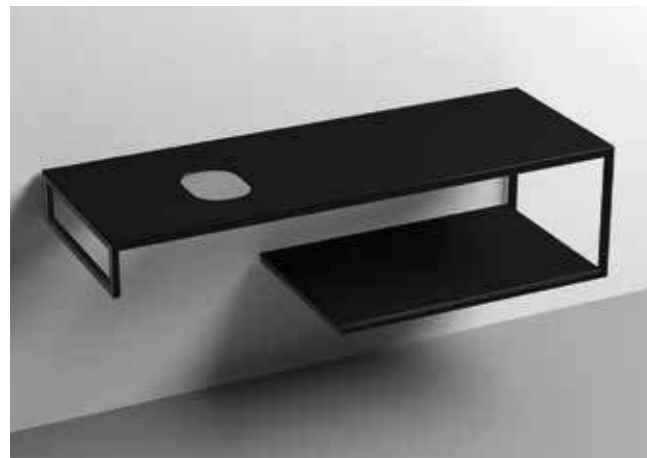

9322k5
LOUISE Struttura sospesa cm 140 in acciaio inox nero matt con top e ripiano in gres nero.
LOUISE 140 cm wall-hung matt black stainless steel vanity unit with black gres worktop and shelf.