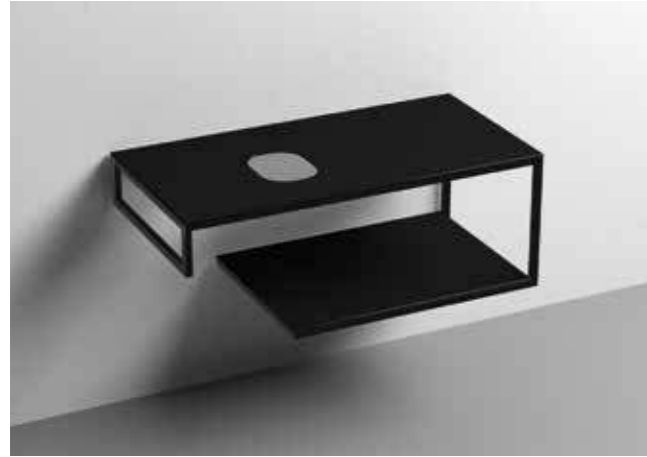

9322k1
 LOUISE Struttura sospesa cm 100 in acciaio inox nero matt con top e ripiano in gres nero.
 LOUISE 100 cm wall-hung matt black stainless steel vanity unit with black gres worktop and shelf.

9322k2
 LOUISE Struttura sospesa cm 100 in acciaio inox nero matt con top e ripiano in gres bianco.
 LOUISE 100 cm wall-hung matt black stainless steel vanity unit with white gres worktop and shelf.