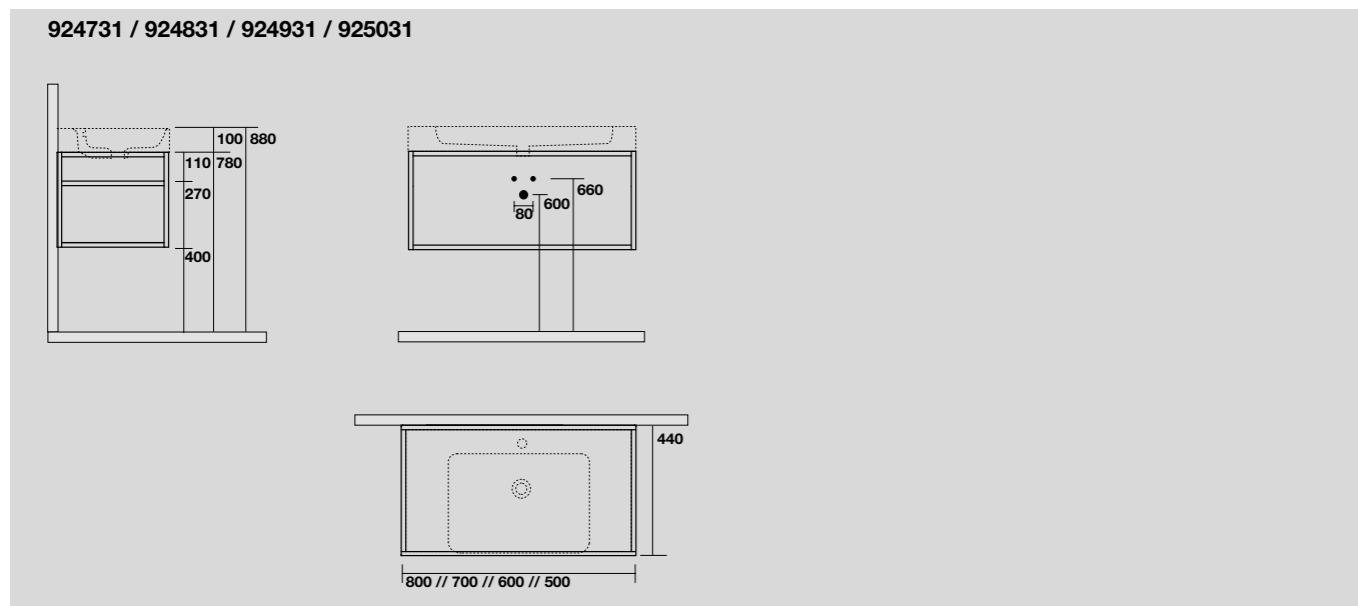

925331
Struttura sospesa in acciaio con ripiano in metallo nero matt per lavabo 140x45 cm doppia vasca.
Wall-hung matt black steel vanity unit with metal shelf prepared for 140x45 cm double basin.