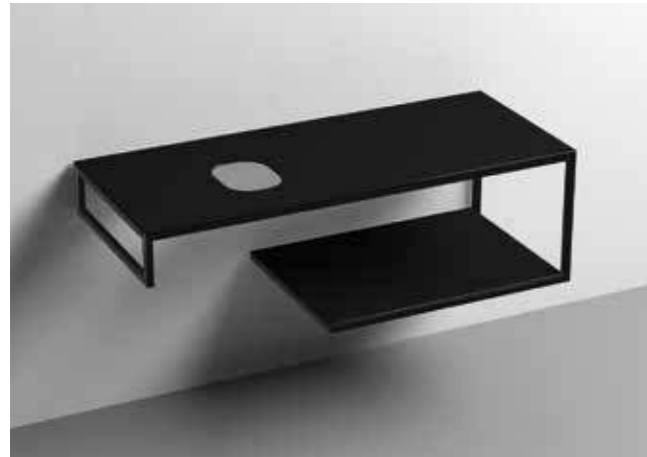

**PIANO IN GRES PORCELLANATO
PORCELAIN STONEWARE COUNTERTOP**

+

**VETRO
GLASS**

=

**PIANO PREFORATO
CUT-OUT COUNTERTOP**

LOUISE STRUTTURA SOSPESA PER LAVABI IN APPOGGIO
LOUISE WALL-HUNG VANITY UNIT FOR COUNTERTOP WASHBASINS

9322k1
 LOUISE Struttura sospesa cm 100 in acciaio inox nero matt con top e ripiano in gres nero.
 LOUISE 100 cm wall-hung matt black stainless steel vanity unit with black gres worktop and shelf.

9322k2
 LOUISE Struttura sospesa cm 100 in acciaio inox nero matt con top e ripiano in gres bianco.
 LOUISE 100 cm wall-hung matt black stainless steel vanity unit with white gres worktop and shelf.