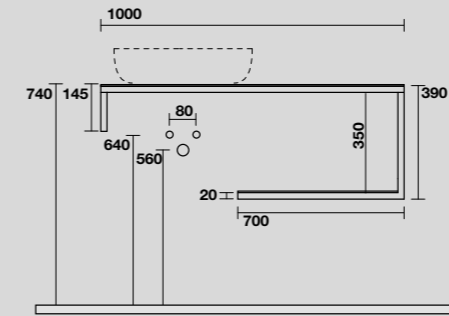

9322k1 LOUISE / 9322k2 LOUISE