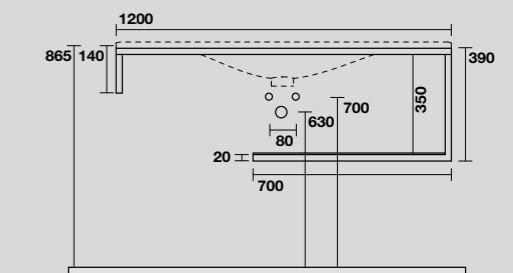

LOUISE STRUTTURA SOSPESA PER LAVABO SHAPE 122 CM
LOUISE WALL-HUNG VANITY UNIT FOR 122 CM SHAPE WASHBASIN

9324k4
LOUISE struttura in acciaio inox nero matt
per Lavabo Shape 122 cm con ripiano in gres bianco.
LOUISE wall-hung matt black stainless steel vanity unit with white
gres shelf for 122 cm Shape washbasin.