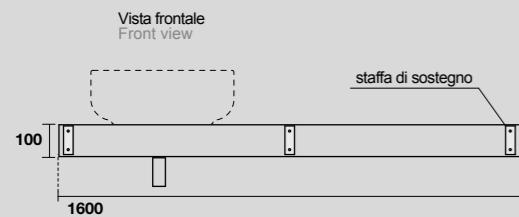

**MENSOLE
COUNTERTOPS**

7335
Mensola sospesa 120 cm
120 cm wall-hung countertop

7336
Mensola sospesa 140 cm
140 cm wall-hung countertop

7337
Mensola sospesa 160 cm
160 cm wall-hung countertop

**MOBILE SOSPESO
WALL-HUNG VANITY UNIT**