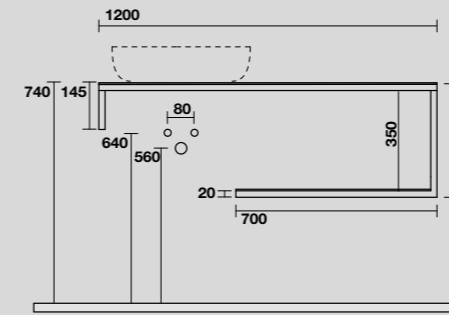

9322k3 LOUISE / 9322k4 LOUISE