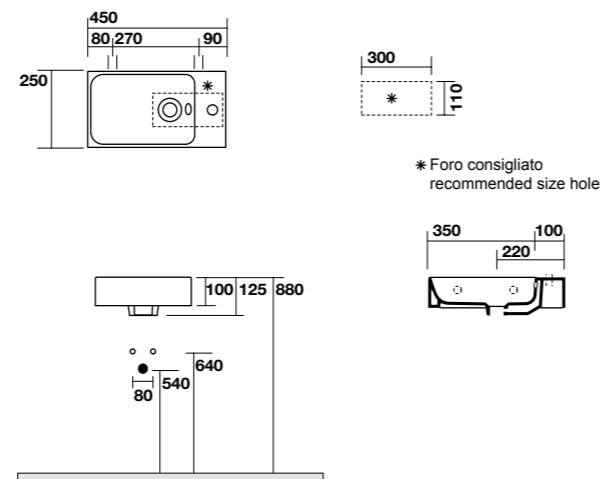

353701R

Lavabo 45x25 cm sospeso o appoggio monoforo (Dx).
45x25 cm single hole right-sided wall-hung or countertop washbasin.