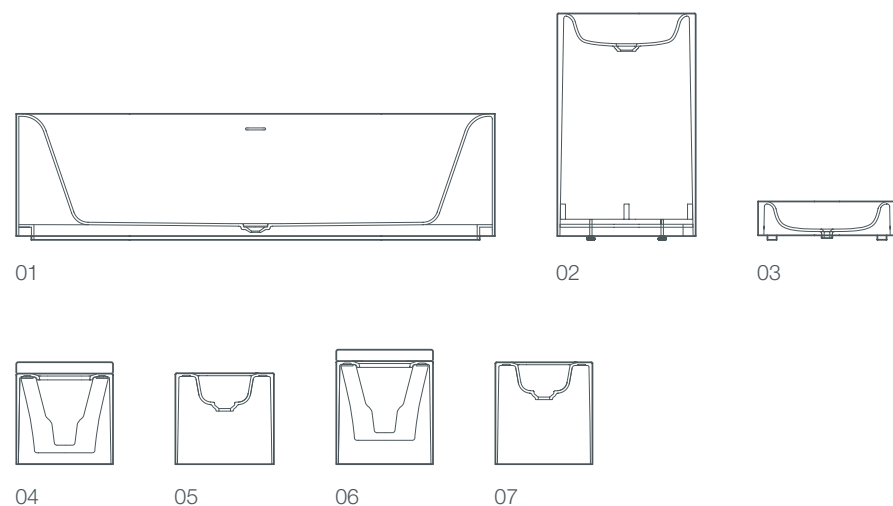

moon

как будто из другой звезды. сочетание легких элементов и необычного дизайна делает эту модель уникальной.

станьте пионером и откройте для себя новое измерение роскоши и экстравагантности. позвольте себе окунуться в особый дизайн, а вашей ванной комнате засиять теплым мягким светом. откройте для себя серию shine в овальном исполнении — уникальную по дизайну, эстетике и элегантности.

europaan product design award „золото“ 2021.
www.productdesignaward.eu

- 01 / ванна moon, отдельно стоящая, 190x90x50 см
- 02 / раковина moon, отдельно стоящая, 55x45x90 см
- 03 / надставная раковина moon, 55x45x16 см
- 04 / унитаз moon, пристенный, 56x39x36 см
- 05 / биде moon, пристенное, 56x39x36 см
- 06 / унитаз moon, напольный, 56x39x41 см
- 07 / биде moon, напольное, 56x39x41 см