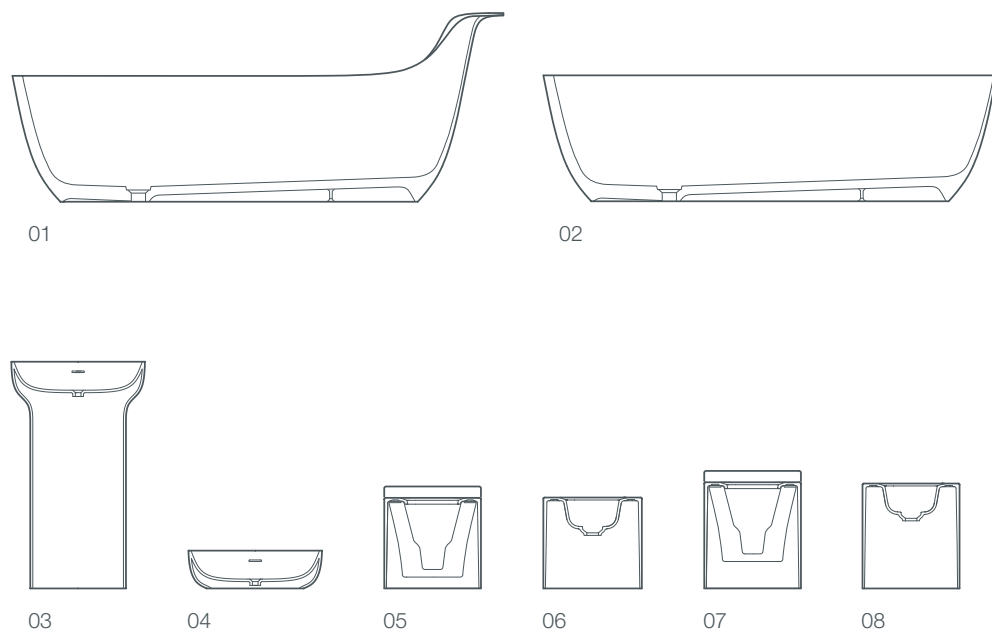

prime

первоклассный дизайн в симбиозе округлых и четких линий является выражением необычной формы дизайна и производственного опыта. ощутите уникальный характер этой отдельно стоящей ванны и прочувствуйте тепло и комфорт, которые она излучает.

ванна prime является центральным элементом этой неповторимой серии с унитазом, биде, отдельно стоящей и надставной раковиной. наши аксессуары дополняют ассортимент и идеально вписываются в атмосферу гармонии и отдыха.

- 01 / ванна prime, отдельно стоящая, 195x85x75/50 см
- 02 / ванна prime, отдельно стоящая, без спинки, 180x85x50 см
- 03 / раковина prime, отдельно стоящая, 53x35x90 см
- 04 / надставная раковина prime, 53x35x15 см
- 05 / унитаз prime, пристенный, 56x39x36 см
- 06 / биде prime, пристенное, 56x39x36 см
- 07 / унитаз prime, напольный, 56x39x42 см
- 08 / биде prime, напольное, 56x39x42 см