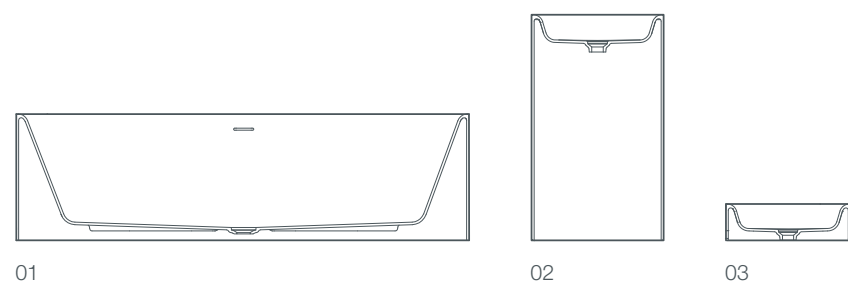

shine

«позволяя светить нашему собственному свету, мы подсознательно позволяем другим делать то же самое. когда мы освобождаемся от собственного страха, наше бытие автоматически освобождает других». (марианна уильямсон)

эти вдохновляющие слова являются философией нашей серии shine. shine создает элегантный эффект благодаря мягкому освещению, которое ставит в центр внимания каждый экспонат вашей ванной комнаты этой серии.

- 01 / ванна shine, отдельно стоящая, 180x80x50 см
- 02 / раковина shine, отдельно стоящая, 53x43x90 см
- 03 / надставная раковина shine, 50x40x15 см
- 04 / унитаз shine, пристенный, 58x39x36 см
- 05 / биде shine, пристенное, 58x39x36 см
- 06 / унитаз shine, напольный, 58x39x41 см
- 07 / биде shine, напольное, 58x39x41 см