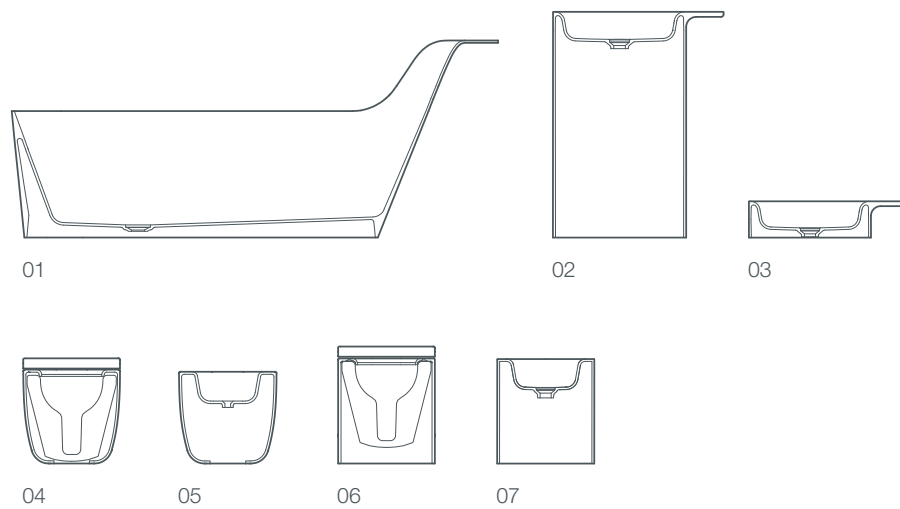

pride

уникальная серия в рамках коллекции из k|stone® плавные линии однозначно придадут вашей ванной комнате неповторимый вид.

ванна pride явно бросается в глаза в этой подчеркнутой серии с унитазом, биде, надставной или отдельно стоящей раковиной. соответствующие аксессуары и большой выбор различных цветов gal позволяют составить коллекцию индивидуально для вас.

- 01 / ванна pride, отдельно стоящая, 192x85x78/50 см
- 02 / раковина pride, отдельно стоящая, 65x43x90 см
- 03 / надставная раковина pride, 65x40x15 см
- 04 / унитаз pride, пристенный, 58x39x37 см
- 05 / биде pride, пристенное, 58x39x37 см
- 06 / унитаз pride, напольный, 58x39x42 см
- 07 / биде pride, напольное, 58x39x42 см