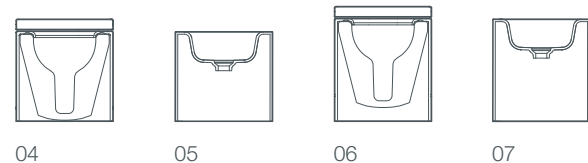

shine

«позволяя светить нашему собственному свету, мы подсознательно позволяем другим делать то же самое. когда мы освобождаемся от собственного страха, наше бытие автоматически освобождает других». (марианна уильямсон)

эти вдохновляющие слова являются философией нашей серии shine. shine создает элегантный эффект благодаря мягкому освещению, которое ставит в центр внимания каждый экспонат вашей ванной комнаты этой серии.

- 01 / ванна shine, отдельно стоящая, 180x80x50 см
- 02 / раковина shine, отдельно стоящая, 53x43x90 см
- 03 / надставная раковина shine, 50x40x15 см
- 04 / унитаз shine, пристенный, 58x39x36 см
- 05 / биде shine, пристенное, 58x39x36 см
- 06 / унитаз shine, напольный, 58x39x41 см
- 07 / биде shine, напольное, 58x39x41 см