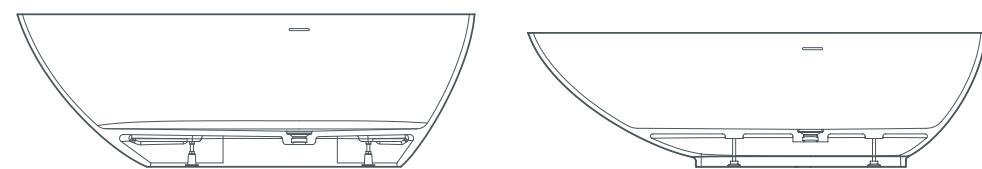

01

01 / ванна coast, заподлицо со стеной, 170x75x60 см

grace

grace

чистый шарм! этот современный дизайн предлагает пространство для медитативного спокойствия, а его асимметричная форма дает ощущение чего-то особенного!