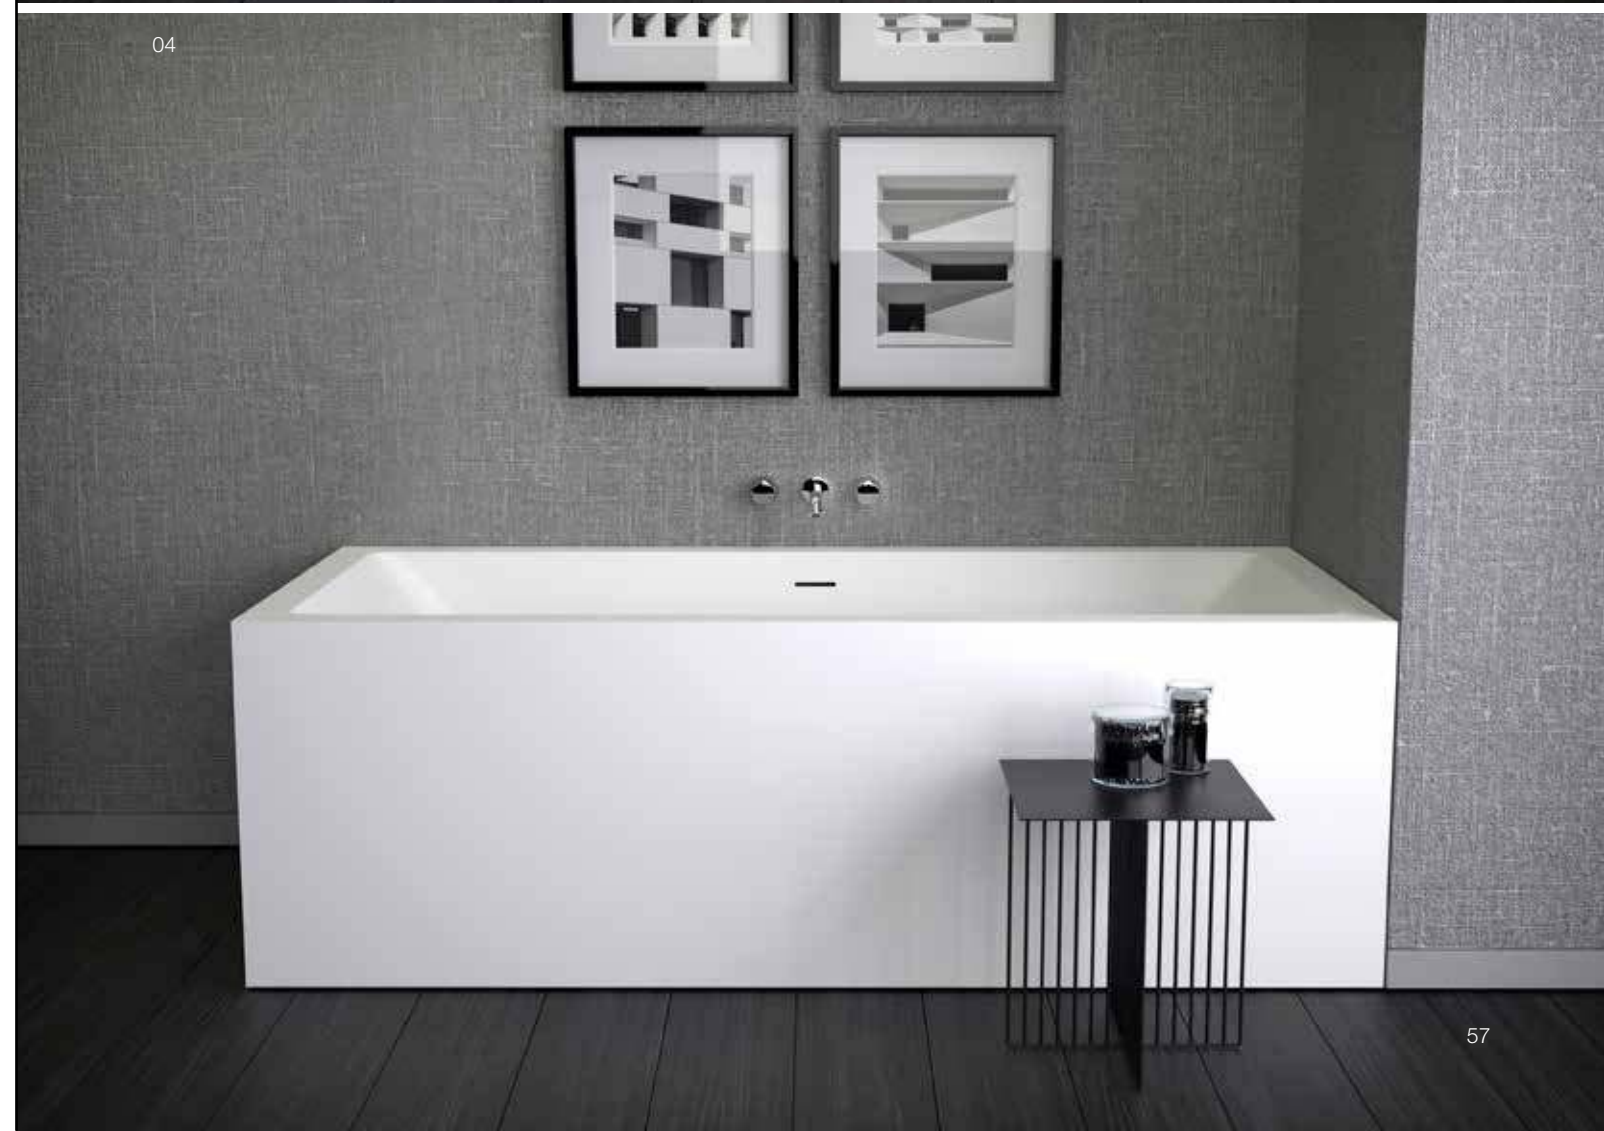

shape 70

наша индивидуальная концепция shape впечатляет не только своим уникальным составом материала и тактильностью, но и своей универсальностью! благодаря трем доступным основным размерам, shape можно адаптировать к индивидуальным требованиям заказчика. в результате этого каждая ванна приобретает индивидуальный дизайн и подходит к любой концепции помещения.

- 01 / ванна shape, встроенная версия, 180x80x60 см
- 02 / ванна shape, версия для ниши, 180x80x60 см
- 03 / ванна shape, выполненная заподлицо с углом слева, 180x80x60 см
- 04 / ванна shape, выполненная заподлицо с углом справа, 180x80x60 см
- 05 / ванна shape, заподлицо со стеной, 180x80x60 см
- 06 / ванна shape, отдельно стоящая, 180x80x60 см

03