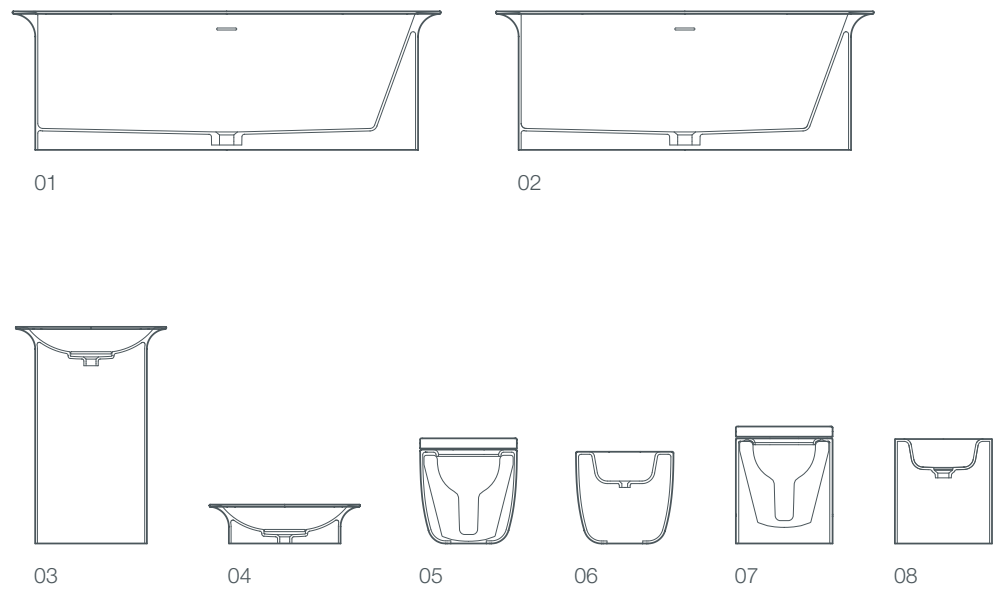

сочетание классических прямых линий и округлых форм устанавливает стандарты.

- 01 / ванна glam, отдельно стоящая, 170x80x55 см
- 02 / ванна glam, короткая, отдельно стоящая, 150x80x55 см
- 03 / раковина glam, отдельно стоящая, 60x45x90 см
- 04 / надставная раковина glam, 60x45x15 см
- 05 / унитаз glam, пристенный, 58x39x37 см
- 06 / биде glam, пристенное, 58x39x37 см
- 07 / унитаз glam, напольный, 58x39x42 см
- 08 / биде glam, напольное, 58x39x42 см