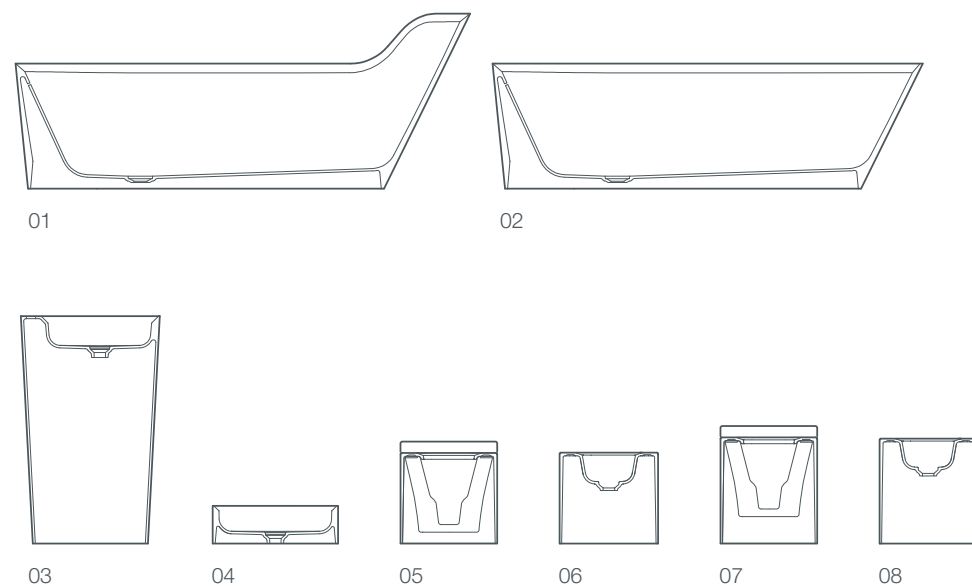

ванные pearl являются центральным элементом гармоничной серии с унитазом, биде, надставной или отдельно стоящей раковиной.

- 01 / ванна pearl, отдельно стоящая, 182x80x70/50 см
- 02 / ванна pearl, отдельно стоящая, без спинки, 172x80x50 см
- 03 / раковина pearl, отдельно стоящая, 55x40x90 см
- 04 / надставная раковина pearl, 50x40x15 см
- 05 / унитаз pearl, пристенный, 56x39x36 см
- 06 / биде pearl, пристенное, 56x39x36 см
- 07 / унитаз pearl, напольный, 56x39x42 см
- 08 / биде pearl, напольное, 56x39x42 см