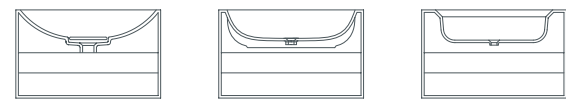

04   05   06

- 01 / guest «glam» со встроенной раковиной, 58x50x35 см
- 02 / guest «shine» со встроенной раковиной, 58x50x35 см
- 03 / guest «moon» со встроенной раковиной, 58x50x35 см
- 04 / guest «prime» со встроенной раковиной, 58x50x35 см
- 05 / guest «glow» со встроенной раковиной, 58x50x35 см
- 06 / guest «pride» со встроенной раковиной, 58x50x35 см