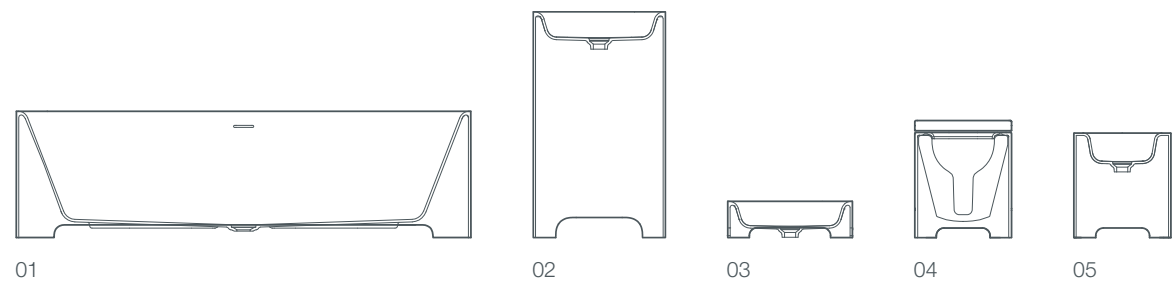

feel

говорят, что наша уникальная серия feel является шедевром пьера джеймисона. его выдающиеся дизайнерские достижения, элегантный, минималистический и четкий язык форм превращают feel в стильное решение для непростых дизайнов ванн.

будучи созданной в княжестве монако, наша серия feel вызывает интерес во всем мире. feel — это посол дизайна и чувства. насладитесь этой серией ванн соответствующим образом.

01 / ванна feel, отдельно стоящая, 180x80x50 см
02 / раковина feel, отдельно стоящая, 53x43x90 см
03 / надставная раковина feel, 50x40x15 см
04 / унитаз feel, напольный, 58x39x42 см
05 / биде feel, напольное, 58x39x42 см