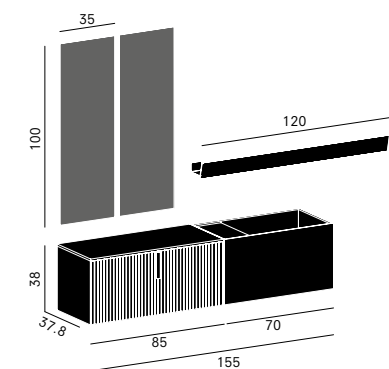

Technical.

Code Wave 01 L 295 × P 50,8 cm
p. 6 (L 330 cm con sporgenza mensola)
900A0 Bianco opaco

Code 02 L 220,3 × P 50,5/20,8 cm
p.16 **790** Eucalipto opaco

Code Mono 04 L 143,8 × P 50,5 cm
p. 24 **WF** Rosso Casale velvet