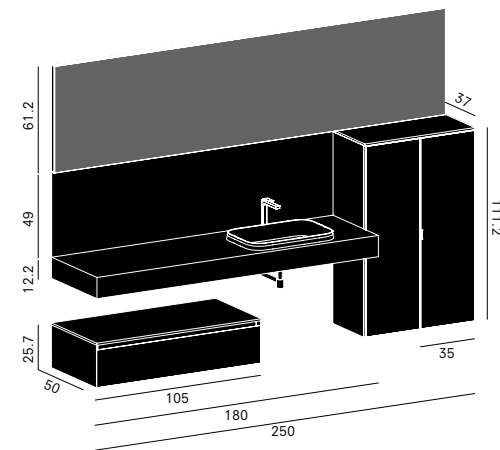

Code 10 L 250 × P 50,5/37 cm
p. 126 **900A0** Bianco opaco
WD Nero velvet