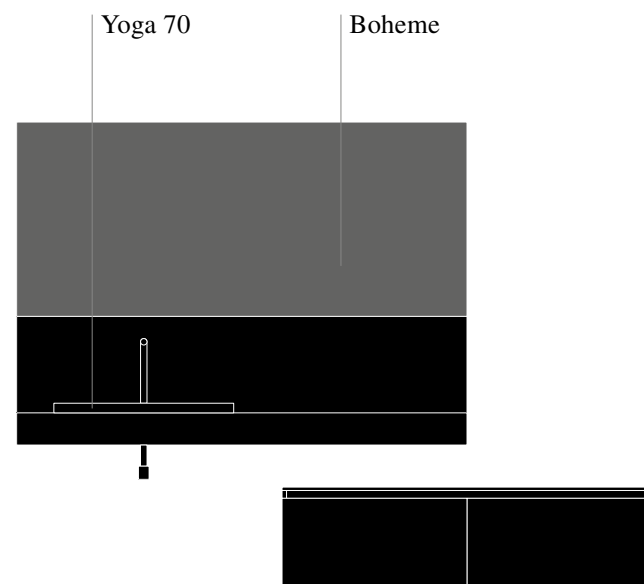

Code 16

Info tecniche

Dimensioni

L 240 × P 50,5 cm

Piano folding

SP 12,2 cm
in Eucalipto opaco

Finiture

Lavabo

Yoga 70 in gres Iris Amani
opaco +alzata

Specchiera

Boheme FM in alluminio Inox
L 170 × P 73,4 cm

790
Eucalipto
opaco

AS
Gres Iris
Amani opaco