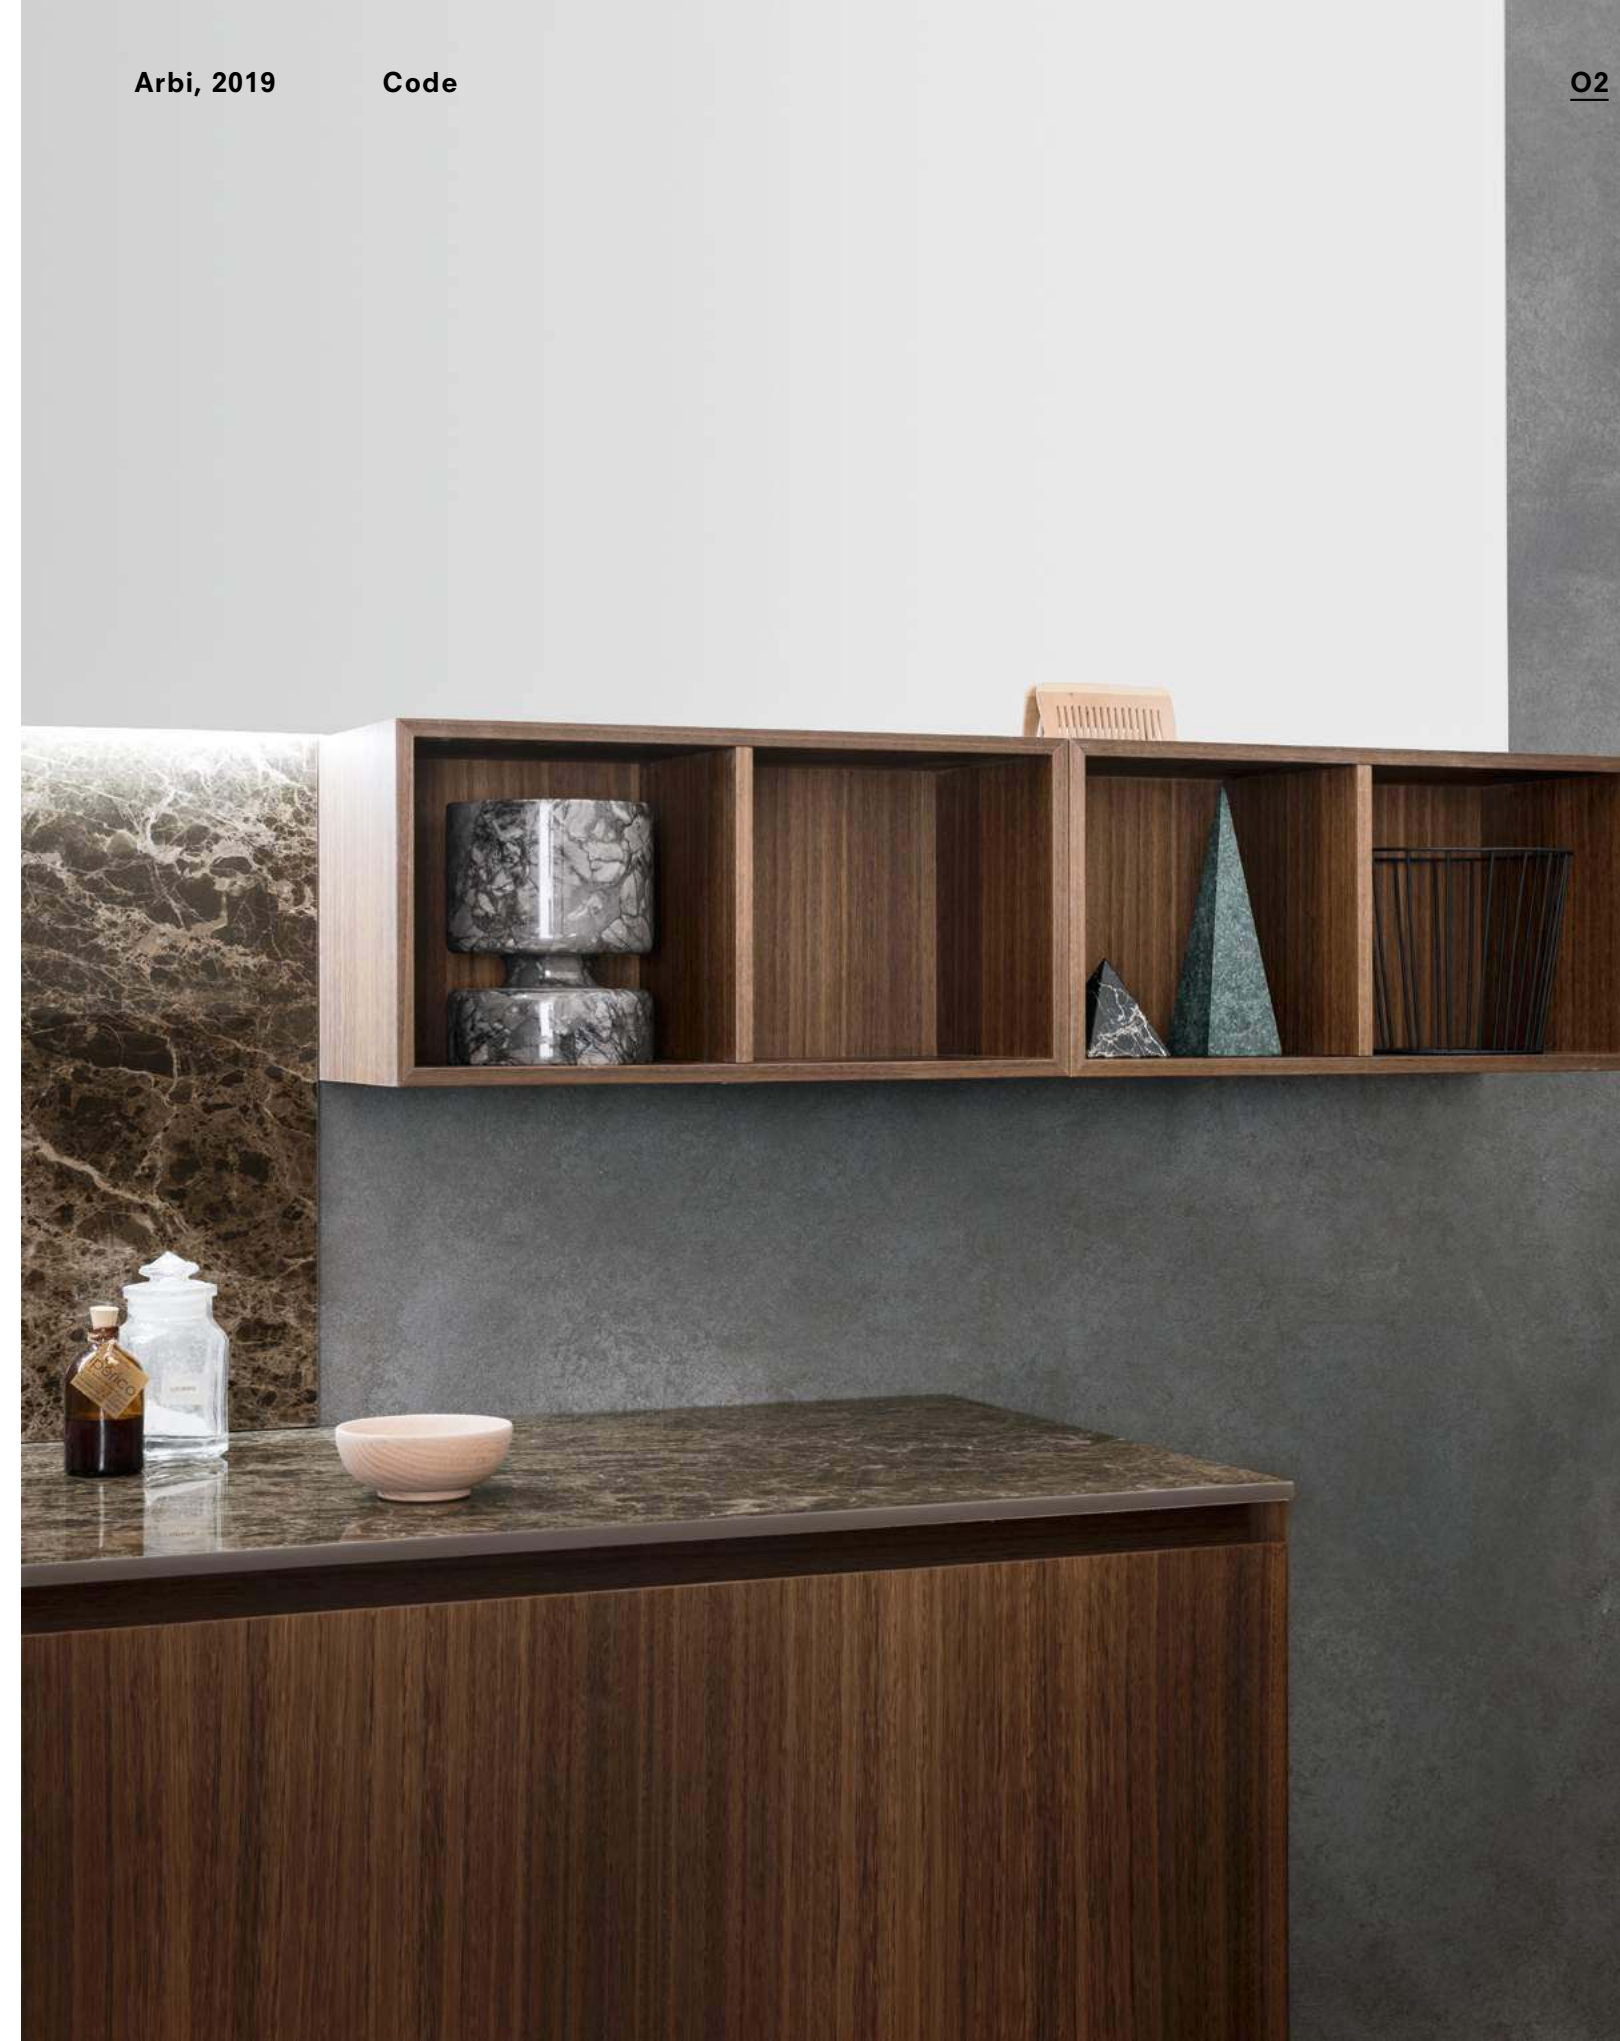

AW

Laminam
Emperador
Extra lucido