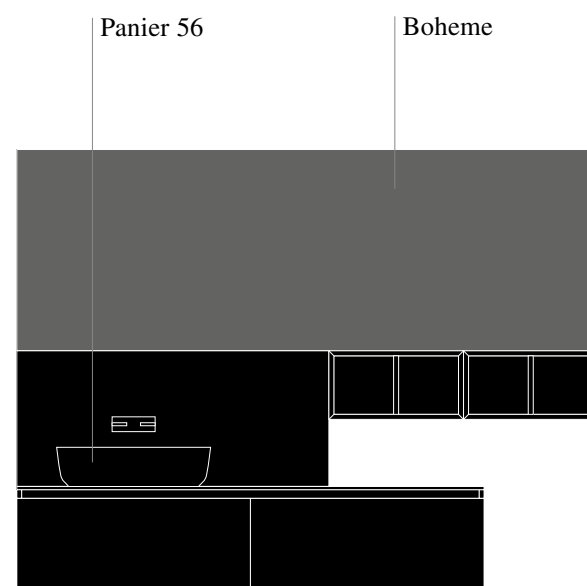

Code 02

Info tecniche

Dimensioni

L 220,3 × P 50,5/20,8 cm

Piano

Laminam SP 1,2 cm

Emperador Extra lucido + alzata

Lavabo

Panier 56 in ceramica lucida
(collezione Meneghello
Paolelli Associati)

Specchiera

Boheme FM in alluminio Inox
L 220,3 × H 73,4 cm

Kubo folding

L 50 cm in finitura
Eucalipto opaco

Finiture

790

Eucalipto
opaco

AW

Laminam
Emperador
Extra lucido