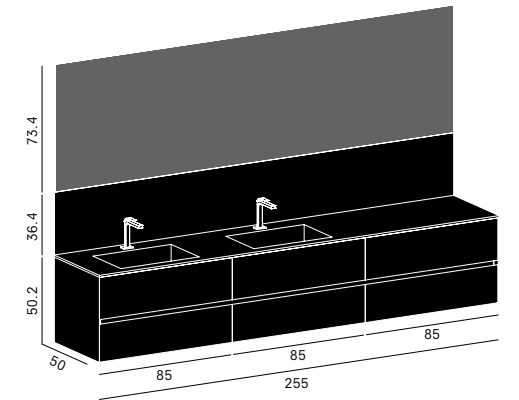

Code Wave 07 L 155 × P 38 cm
p. 32 (L 205 cm con sporgenza mensola)
823 Rovere Inchiostro

Code 03 L 70,5 × P 50,5 cm
p. 40 (L 135 cm con sporgenza specchio + mensola)
790 Eucalipto opaco

Code 08 L 255,6 × P 50,5 cm
p. 78 M1 Metal Pinot