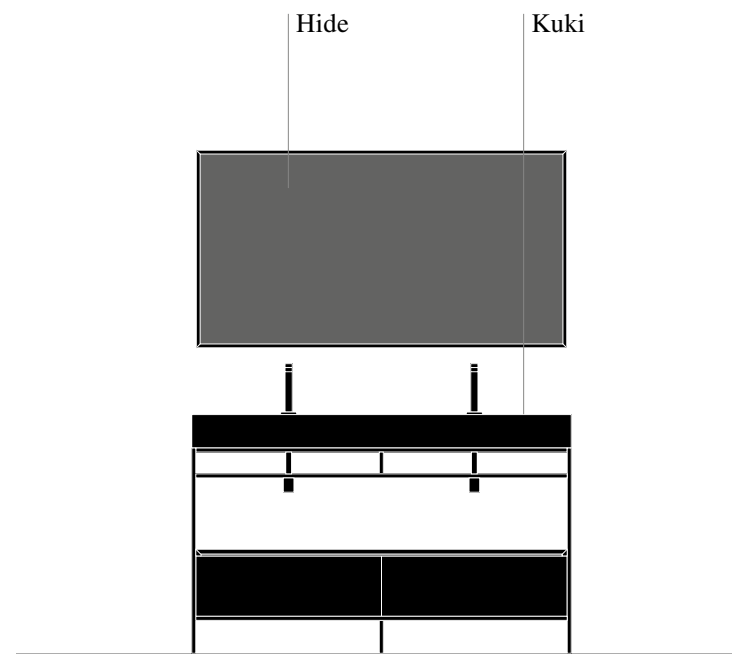

Code Mono 04
Info tecniche

Dimensioni
L 143,8 × P 50,5 cm

Piano
Fenix SP 12,2 cm
Rosso Casale, con doppia
vasca integrata Kuki

Specchiera
Hide in alluminio Nero
L 140 × H 73,4 cm

Finiture

WF
Rosso Casale
velvet

Alluminio
Nero

F7
Fenix
Rosso Casale