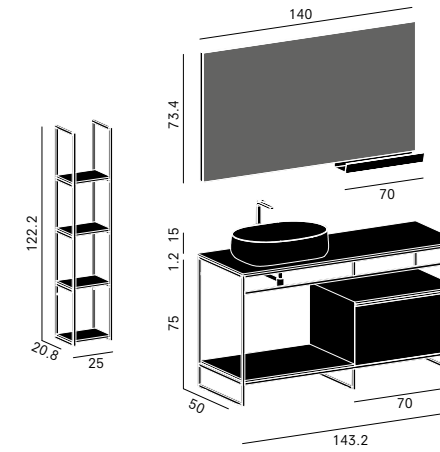

Code Mono 14 L 143,4 × P 50,5 cm
p. 134 **821** Rovere Essenza