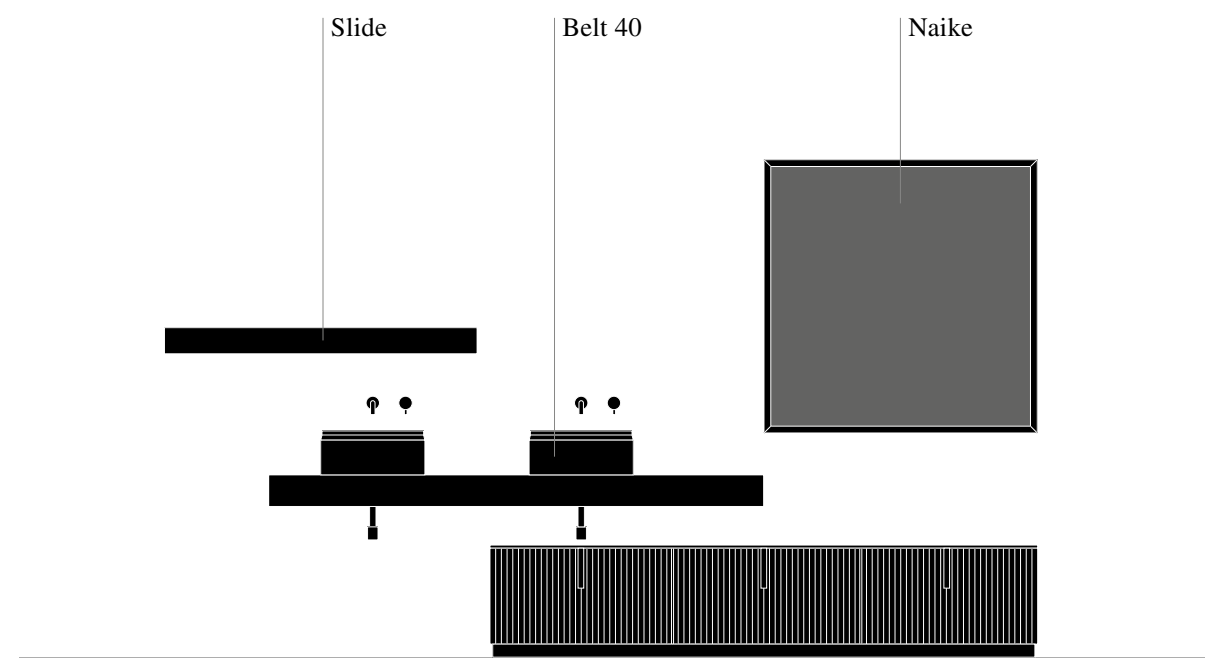

Code Wave 01
Info tecniche

Dimensioni

L 295 x P 50,8 cm
(L 330 con sporgenza mensola)

Piano folding

Bio SP 12,2 cm
in finitura Pino tarlato

Lavabo

Belt 40 in Tekno (collezione
Meneghello Paoletti Associati)

Finiture

Specchiera

Naïke FM in alluminio Bianco
L 105 x H 105 cm, con luce
led perimetrale posteriore

Mensola

Slide L 120
in alluminio Bianco

595
Pino tarlato

900A0
Bianco opaco