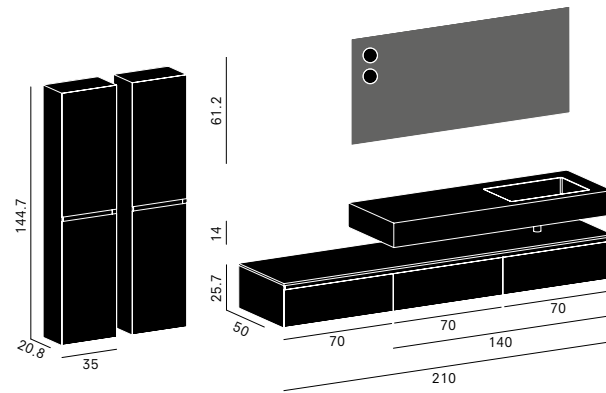

Code 03 L 70,5 × P 50,5 cm
p. 40 (L 135 cm con sporgenza specchio + mensola)
790 Eucalipto opaco

Code 15 L 35,5 × P 37,5 cm
p. 70 C7 Cub opaco

Code 08 L 255,6 × P 50,5 cm
p. 78 M1 Metal Pinot