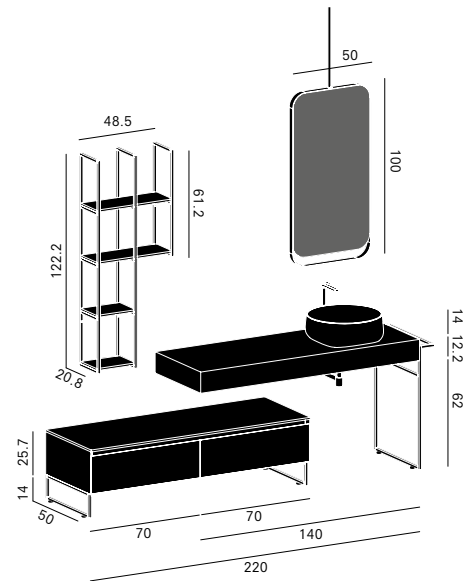

Code 06 L 210 × P 50,5 cm
p. 46 900A0 Bianco opaco

Code 17 L 220 × P 50,5 cm
p. 62 900A0 Bianco opaco

Code 09 L 200,3 × P 50,5 cm
p. 94 823 Rovere Inchiostro