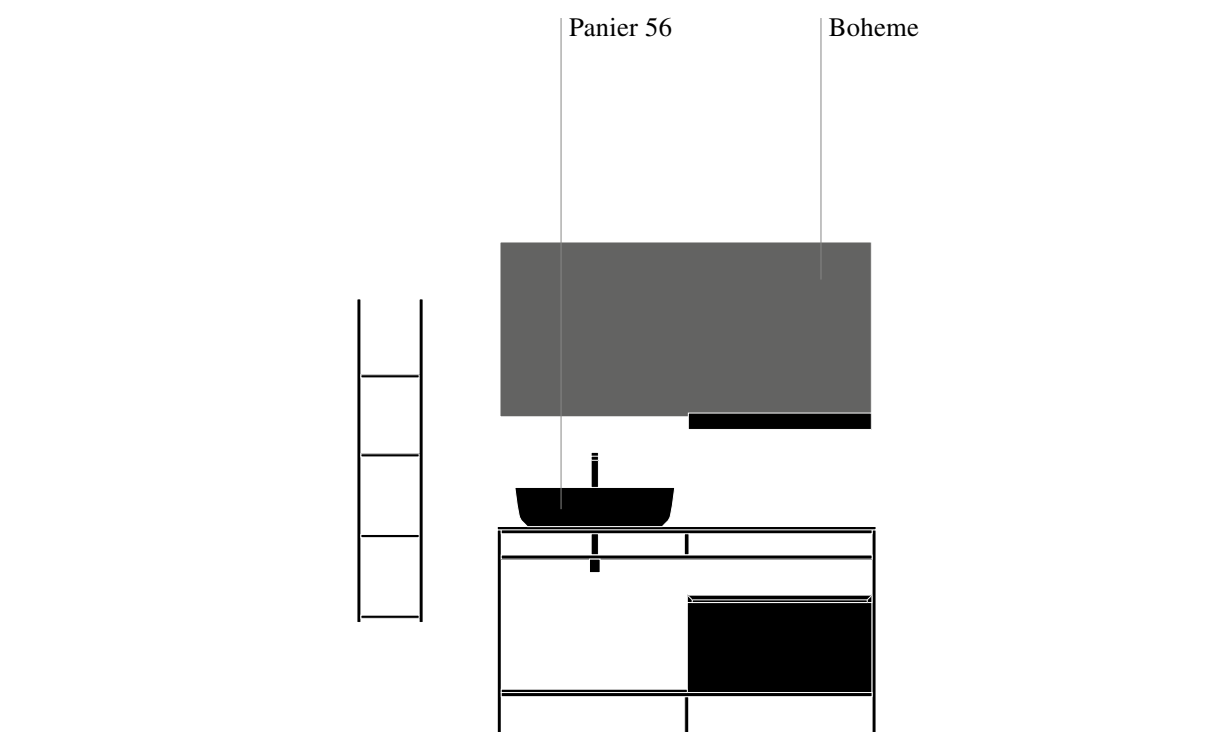

Code Mono 14
Info tecniche

Dimensioni
L 143,4 × P 50,5 cm

Piano
Legno SP 1,2 cm
in rovere Essenza

Lavabo
Panier 56 in ceramica lucida
(collezione Meneghello
Paolelli Associati)

Specchiera
Bohème in alluminio Nero
L 140 × H 73,4 cm
con mensola Bohème