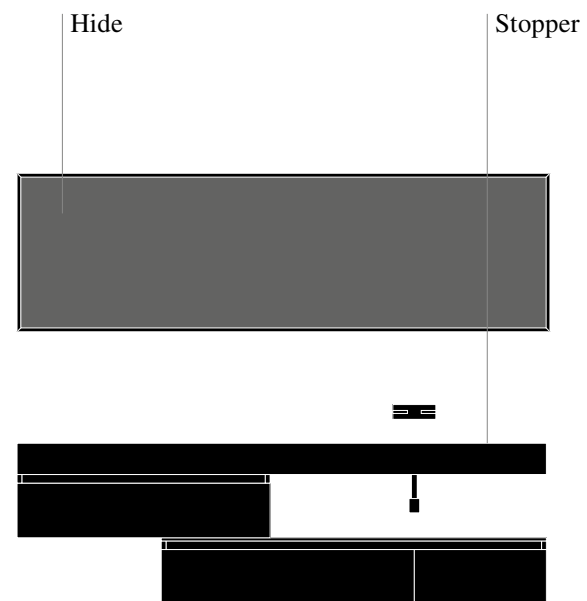

Code 09

Info tecniche

Dimensioni

L 200,3 × P 50,5 cm

Piano

Tekno opaco SP 12,2 cm
con vasca integrata Stopper

Finiture

Specchiera

Hide FM in alluminio Nero
L 200 × H 61,2 cm

E1

Tekno
Bianco opaco

823

Rovere
Inchiostro