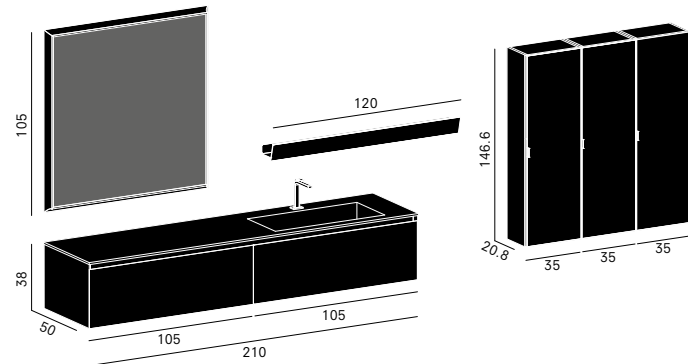

Code 17 L 220 × P 50,5 cm
p. 62 900A0 Bianco opaco

Code Mono 13 L 103,8 × P 50,5 cm
p. 86 (L 140 cm con sporgenza mensola)
790 Eucalipto opaco

Code 09 L 200,3 × P 50,5 cm
p. 94 823 Rovere Inchiostro