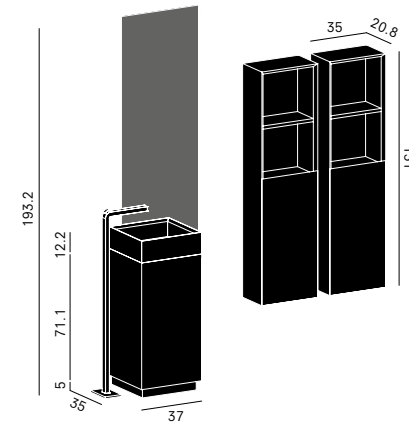

Code Mono 04 L 143,8 × P 50,5 cm
p. 24 **WF** Rosso Casale velvet

Code 03 L 70,5 × P 50,5 cm
p. 40 (L 135 cm con sporgenza specchio + mensola)
790 Eucalipto opaco

Code 15 L 35,5 × P 37,5 cm
p. 70 C7 Cub opaco

Code 08 L 255,6 × P 50,5 cm
p. 78 M1 Metal Pinot