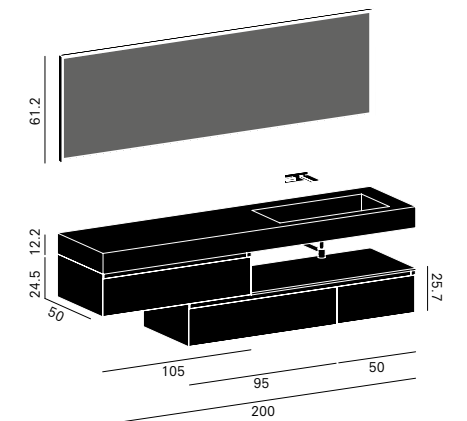

Code 17 L 220 × P 50,5 cm
p. 62 900A0 Bianco opaco

Code Mono 13 L 103,8 × P 50,5 cm
p. 86 (L 140 cm con sporgenza mensola)
790 Eucalipto opaco

Code 09 L 200,3 × P 50,5 cm
p. 94 823 Rovere Inchiostro