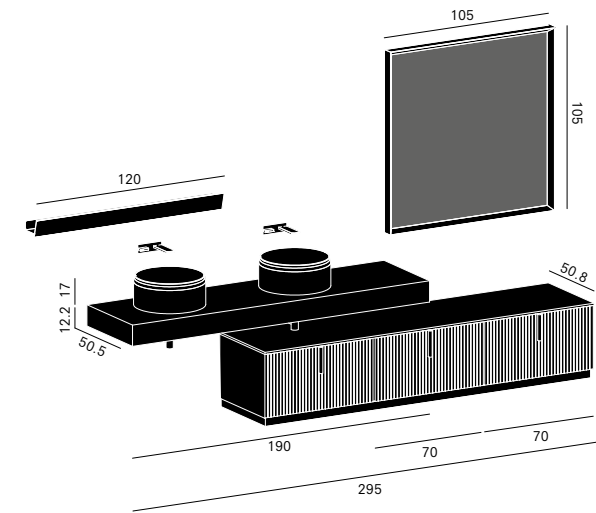

Technical.

Code Wave 01 L 295 × P 50,8 cm
p. 6 (L 330 cm con sporgenza mensola)
900A0 Bianco opaco