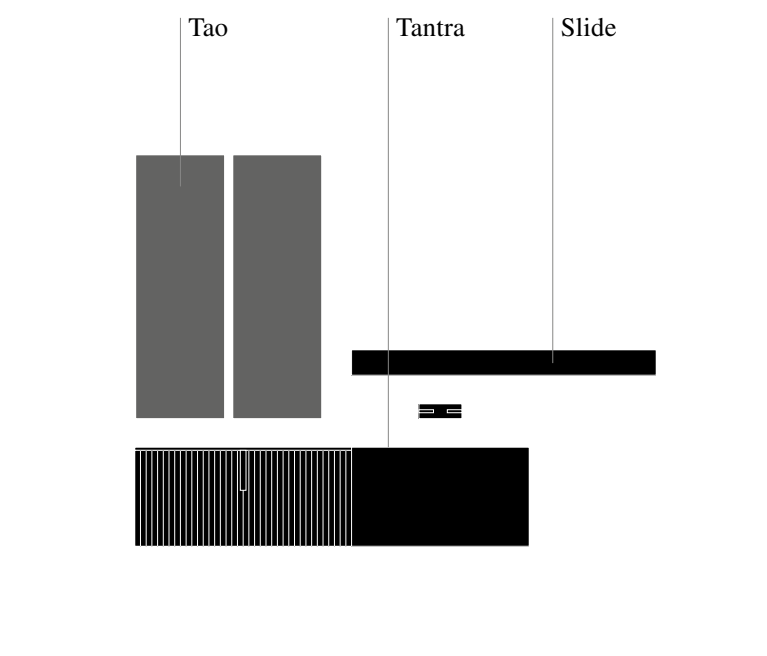

Code Wave 07
Info tecniche

Dimensioni

L 155 × P 38 cm
(L 205 cm con sporgenza
mensola)

Lavabo

Tantra L 70 cm
in Laminam Pietra Grey opaco

Specchiere

Tao FM L 35 × H 100 cm

Mensola

Slide L 120 cm
in alluminio Inox

Finiture

823
Rovere
Inchiostro

AV
Laminam
Pietra Grey
opaco