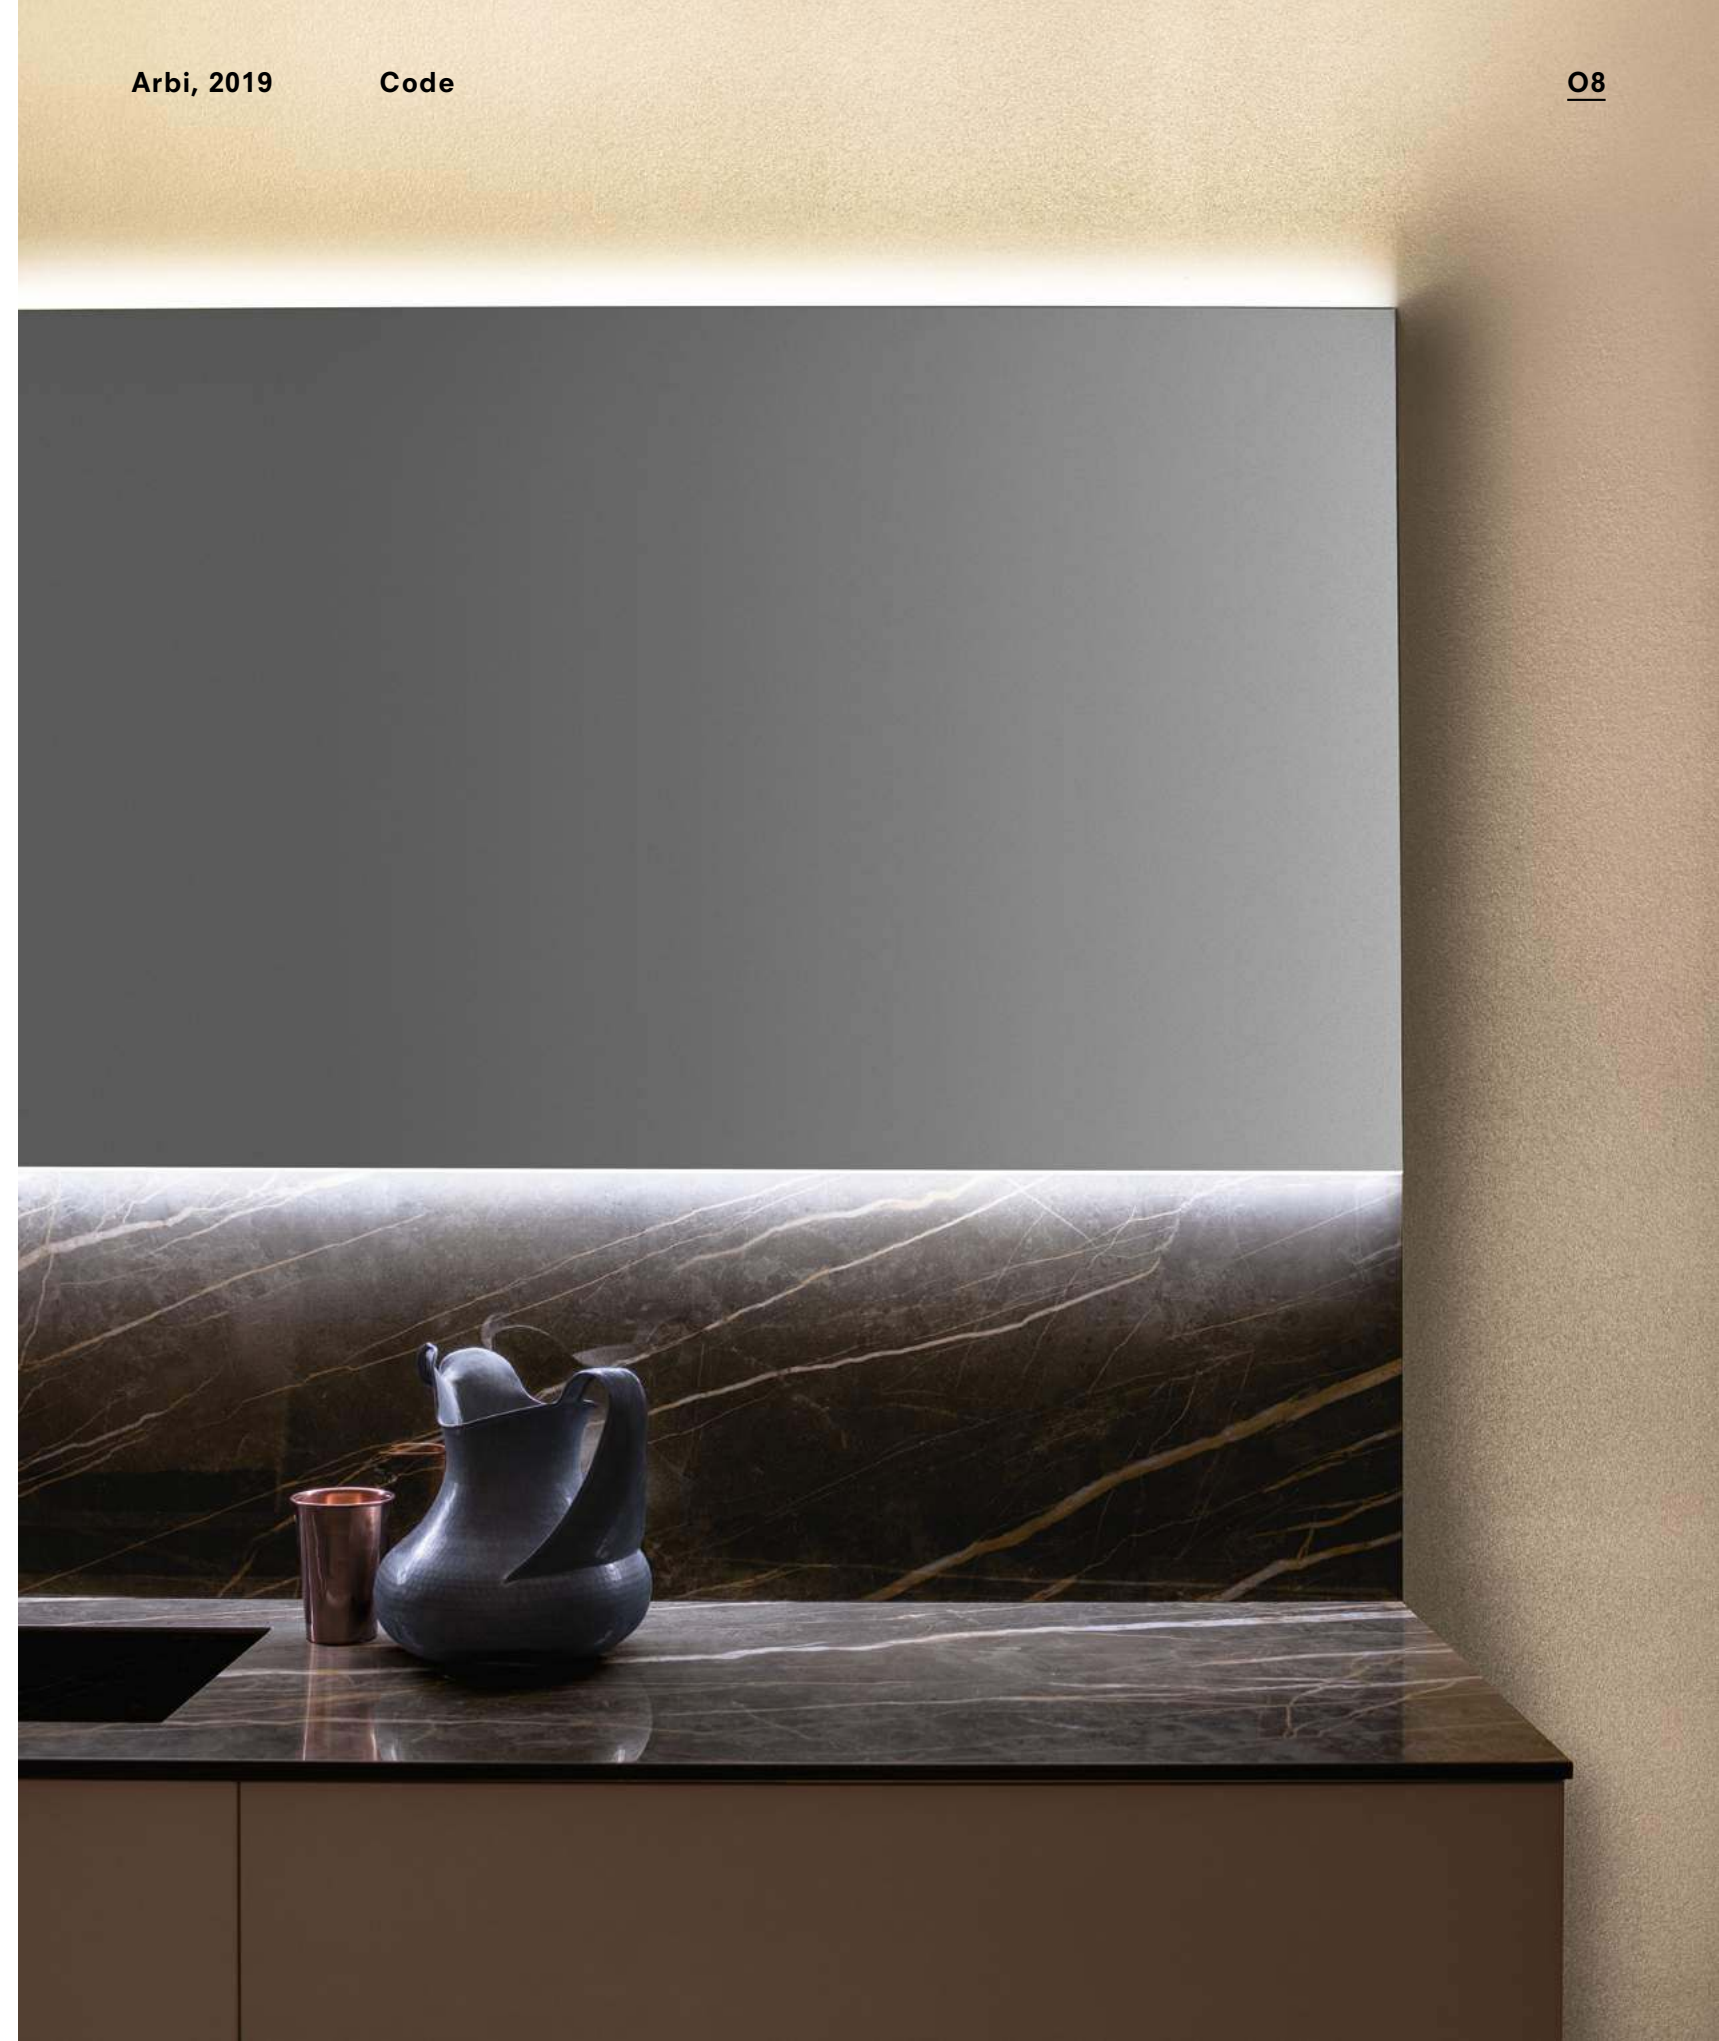

08

Code laccato metal Pinot con piano e doppia vasca Plaza in Laminam Noir Desir lucido e alzata in abbinato, specchiera Boheme con profilo in alluminio, in finitura Rodio.

Code with a metal Pinot lacquered finish, with top and glossy Laminam Noir Desir Plaza twin basin with a matching upstand and a Boheme mirror with aluminium profile and Rodio finish.

Code laqué metal Pinot avec plan et double vasque Plaza en Laminam Noir Desir brillant et rehausse assortie, miroir Boheme avec profil en aluminium, finition Rodio.

Code lackiert in Metal Pinot mit Platte und Doppelwaschbecken Plaza in Laminam Noir Desir glänzend, passender Erhöhung, Spiegel Boheme mit Aluminiumprofil in der Oberfläche Rodio.

Code в отделке лакированный metal Pinot. Столешница с двойной чашей Plaza в глянцевой отделке Laminam Noir Desir и задняя стенка в тон, зеркалом Boheme с алюминиевым профилем в отделке Rodio.