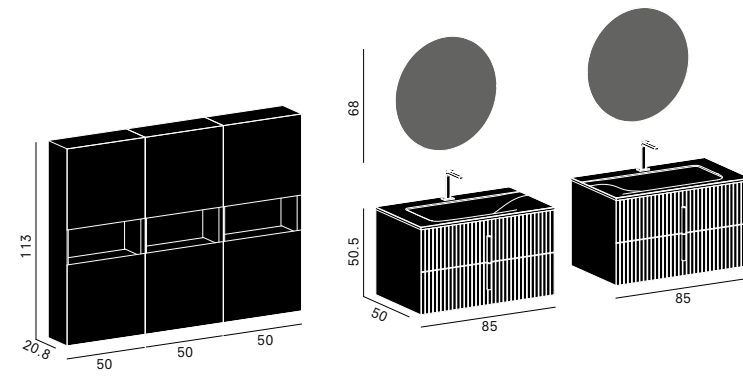

Code Wave 12 L 86 × P 50,8 cm
p. 110 **CC** Grigio Baltico opaco
790 Eucalipto opaco