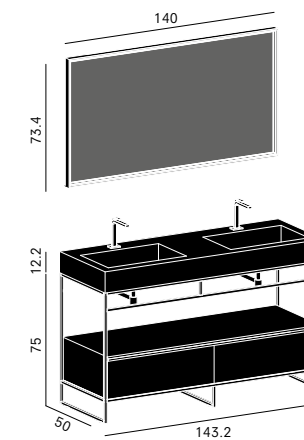

Technical.

Code Wave 01 L 295 × P 50,8 cm
p. 6 (L 330 cm con sporgenza mensola)
900A0 Bianco opaco

Code 02 L 220,3 × P 50,5/20,8 cm
p.16 **790** Eucalipto opaco

Code Mono 04 L 143,8 × P 50,5 cm
p. 24 **WF** Rosso Casale velvet