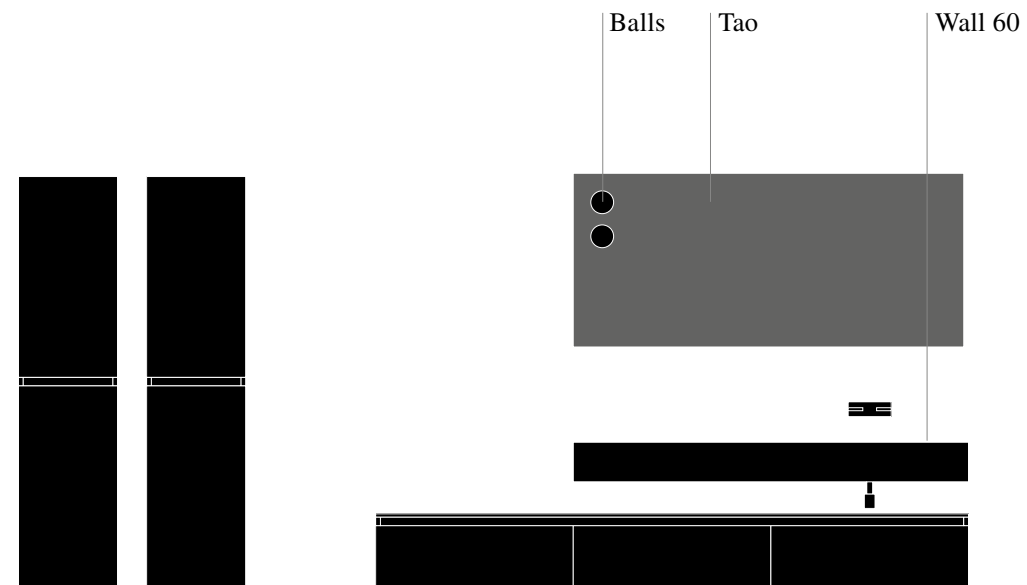

Code 06

Info tecniche

Dimensioni

L 210 × P 50,5 cm

Piano

Tekno resina Bianco,
SP 14 cm con vasca
Wall 60 integrata

Finiture

Specchiera

Tao FM L 140 × H 61,2 cm con
faretti Balls fronte specchio

Colonne

Folding L 35 × H 144,7 cm

900A0

Bianco opaco

E5

Tekno resina
Bianco