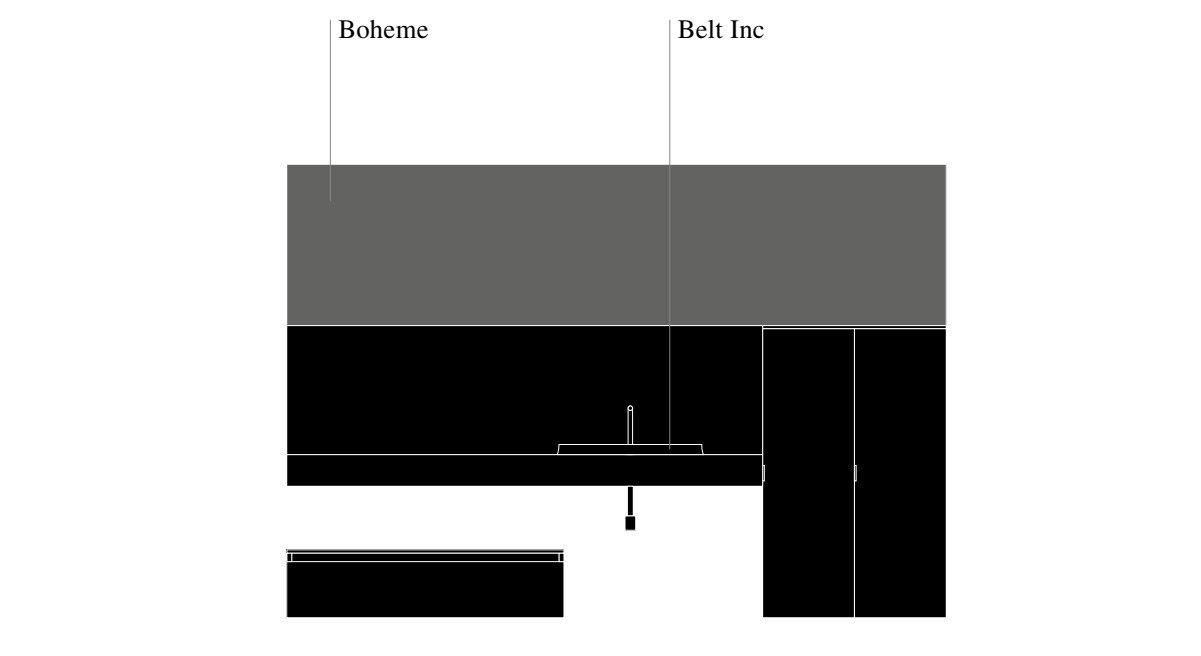

Code 10

Info tecniche

Dimensioni

L 250 × P 50,5/37 cm

Piano

SP 12,2 cm in Laminam
Pietra Grey + alzata

Lavabo

Belt Inc semincasso in Tekno
(collezione Meneghello
Paoelli Associati)

Specchiera

Boheme FM in alluminio Nero
L 250 × H 61,2 cm

Finiture

900A0

Bianco opaco

WD

Nero velvet

AV

Laminam
Pietra Grey
opaco