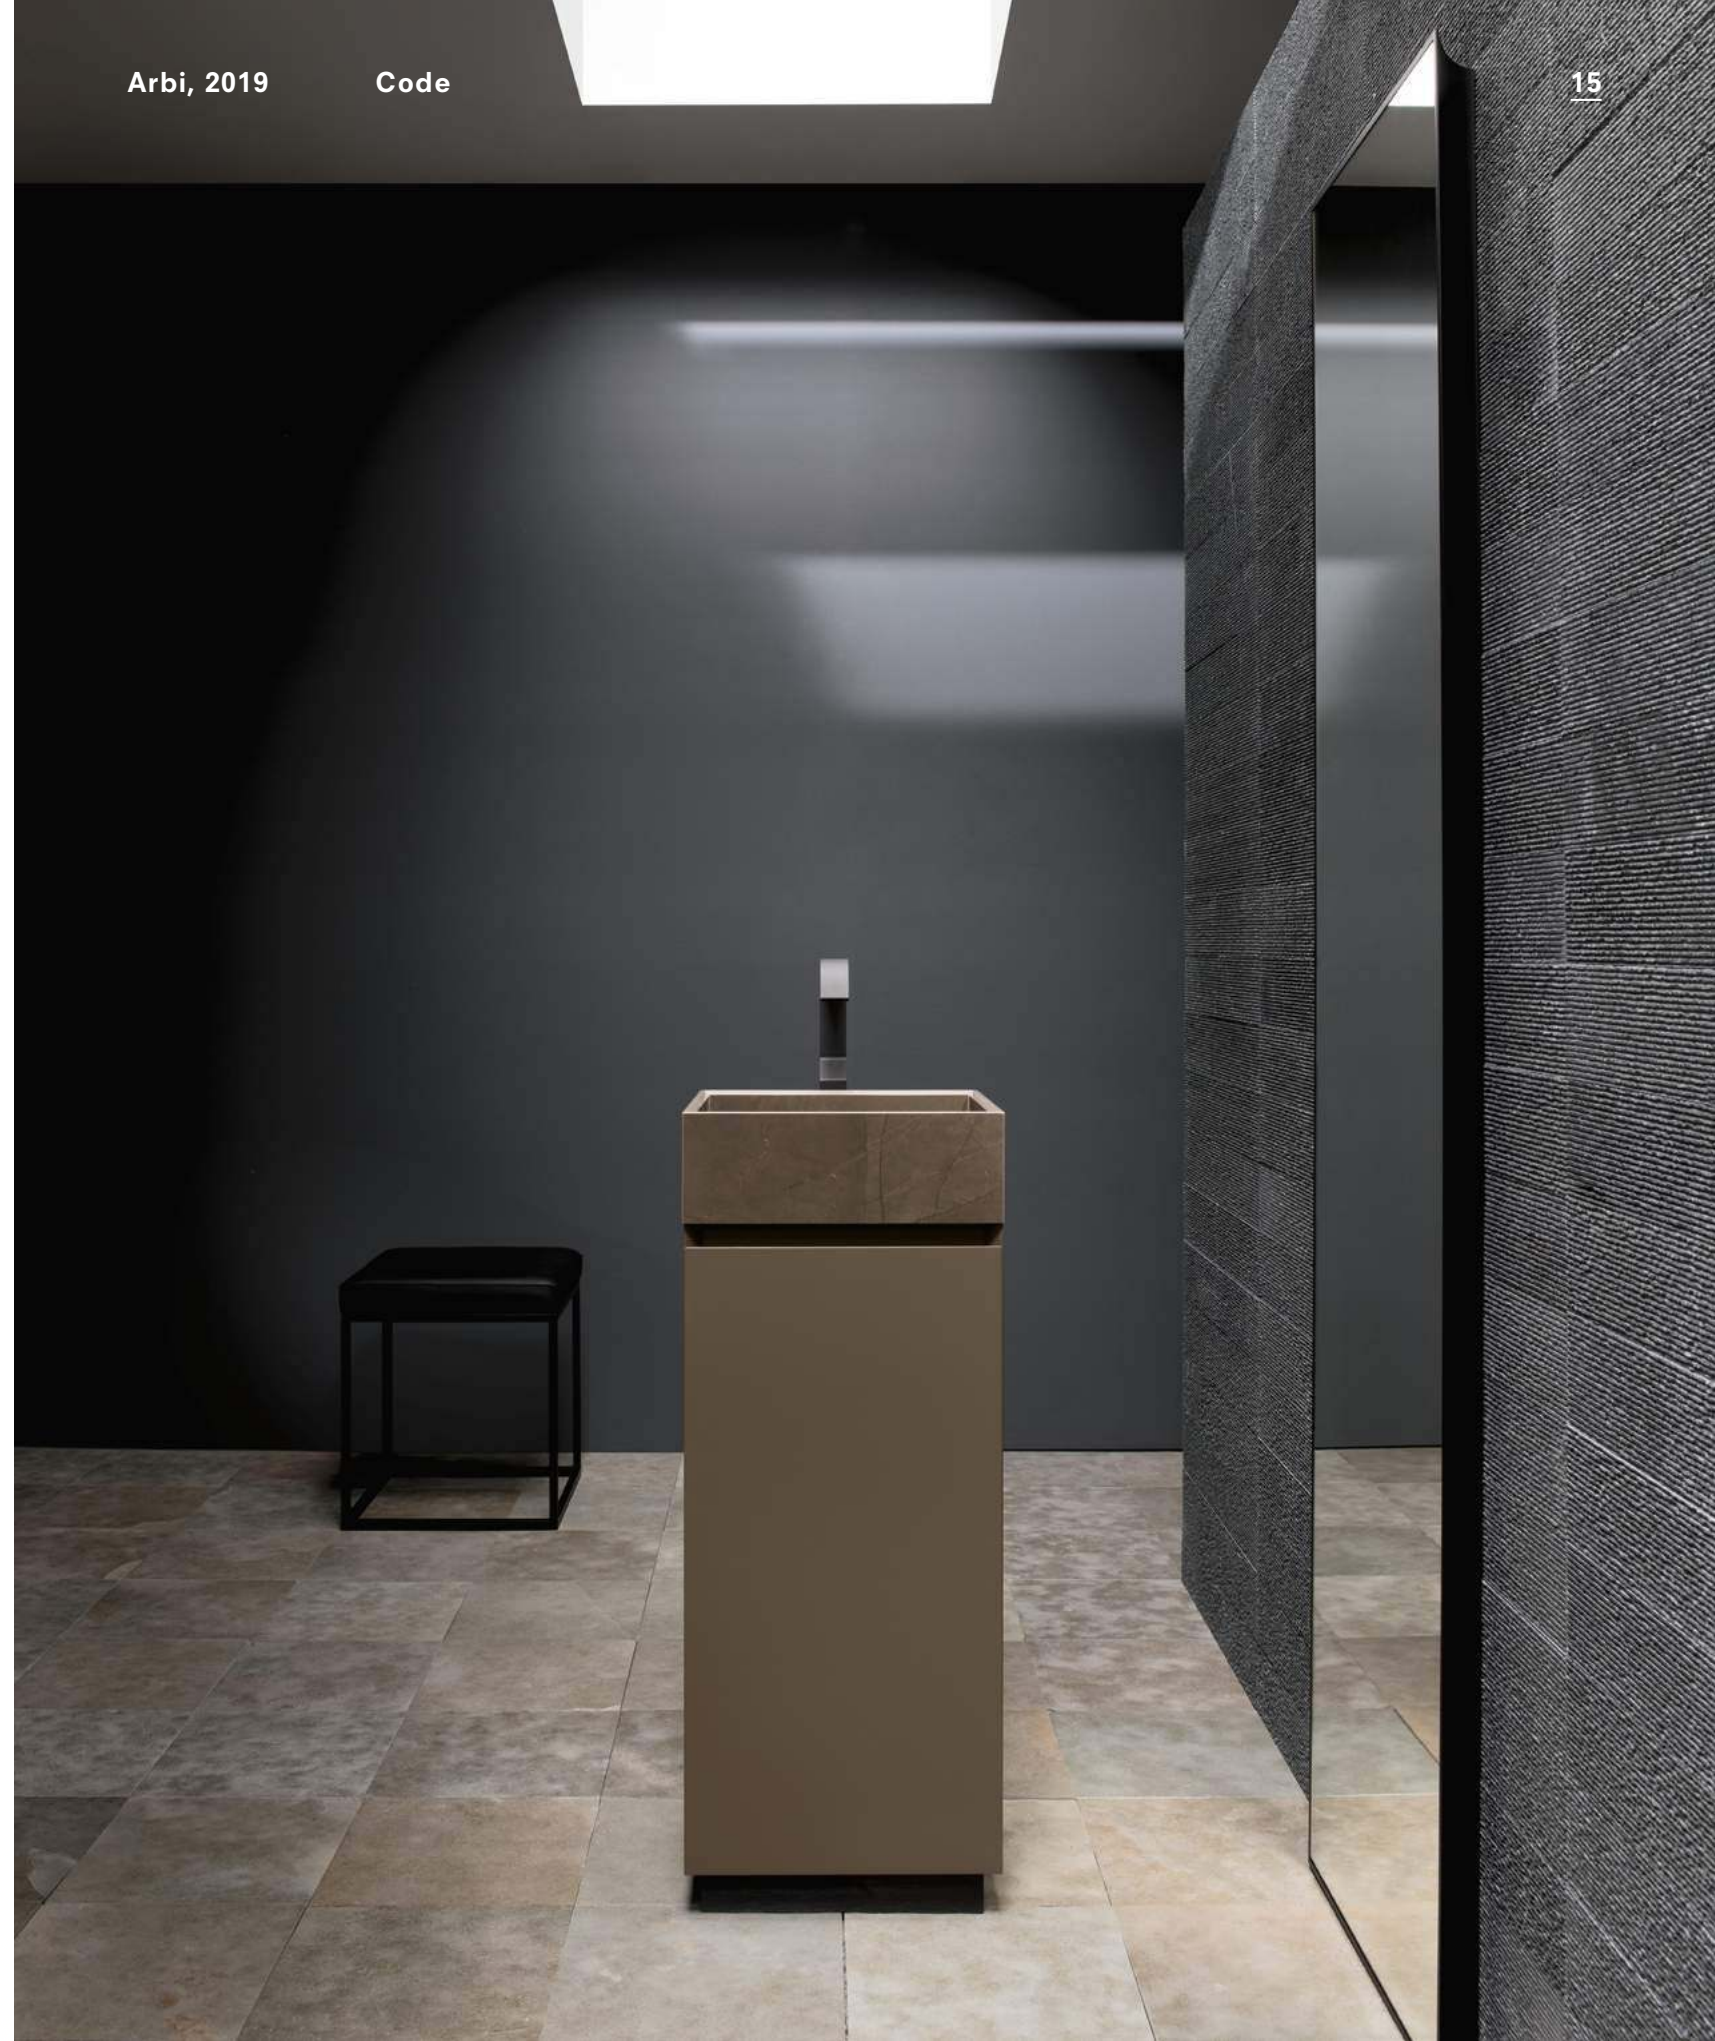

15

Code in laccato Cub opaco, con lavabo Karma in gres Iris Gaudì Stone lucido, specchiera Slim a muro con profilo Nero e colonne a folding con vani a giorno.

Code with matt Cub lacquered finish, glossy Gres Iris Gaudì Stone Karma washbasin, Slim wall mirror with a Nero profile, and folding tall units with open-fronted compartments.

Code en laqué Cub mat, avec lavabo Karma en grès Iris Gaudì Stone brillant, miroir Slim mural avec profil Nero et colonnes en folding avec éléments ouverts.

Code in Cub matt lackiert mit Waschbecken Karma aus Gres Iris Gaudì Stone glänzend, Wandspiegel Slim mit Rahmen in Nero und Folding-Hochschränke mit offenen Fächern.

Code в отделке лакированный матовый Cub. Раковина Karma из глянцевого керамогранита Iris Gaudì Stone, настенное зеркало Slim с черным профилем и пеналы (фолдинг) с открытыми нишами.