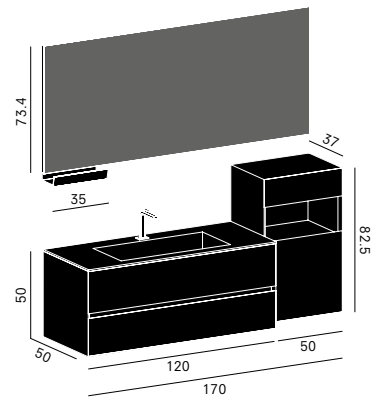

Code 11 L 170,3 × P 50,5/37 cm
p. 118 **VX** Carruba velvet