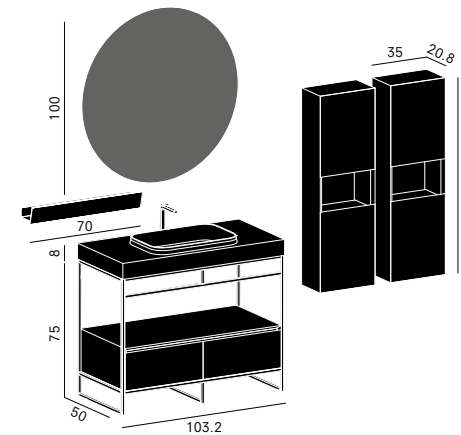

Code Mono 13 L 103,8 × P 50,5 cm
p. 86 (L 140 cm con sporgenza mensola)
790 Eucalipto opaco

Code 09 L 200,3 × P 50,5 cm
p. 94 823 Rovere Inchiostro