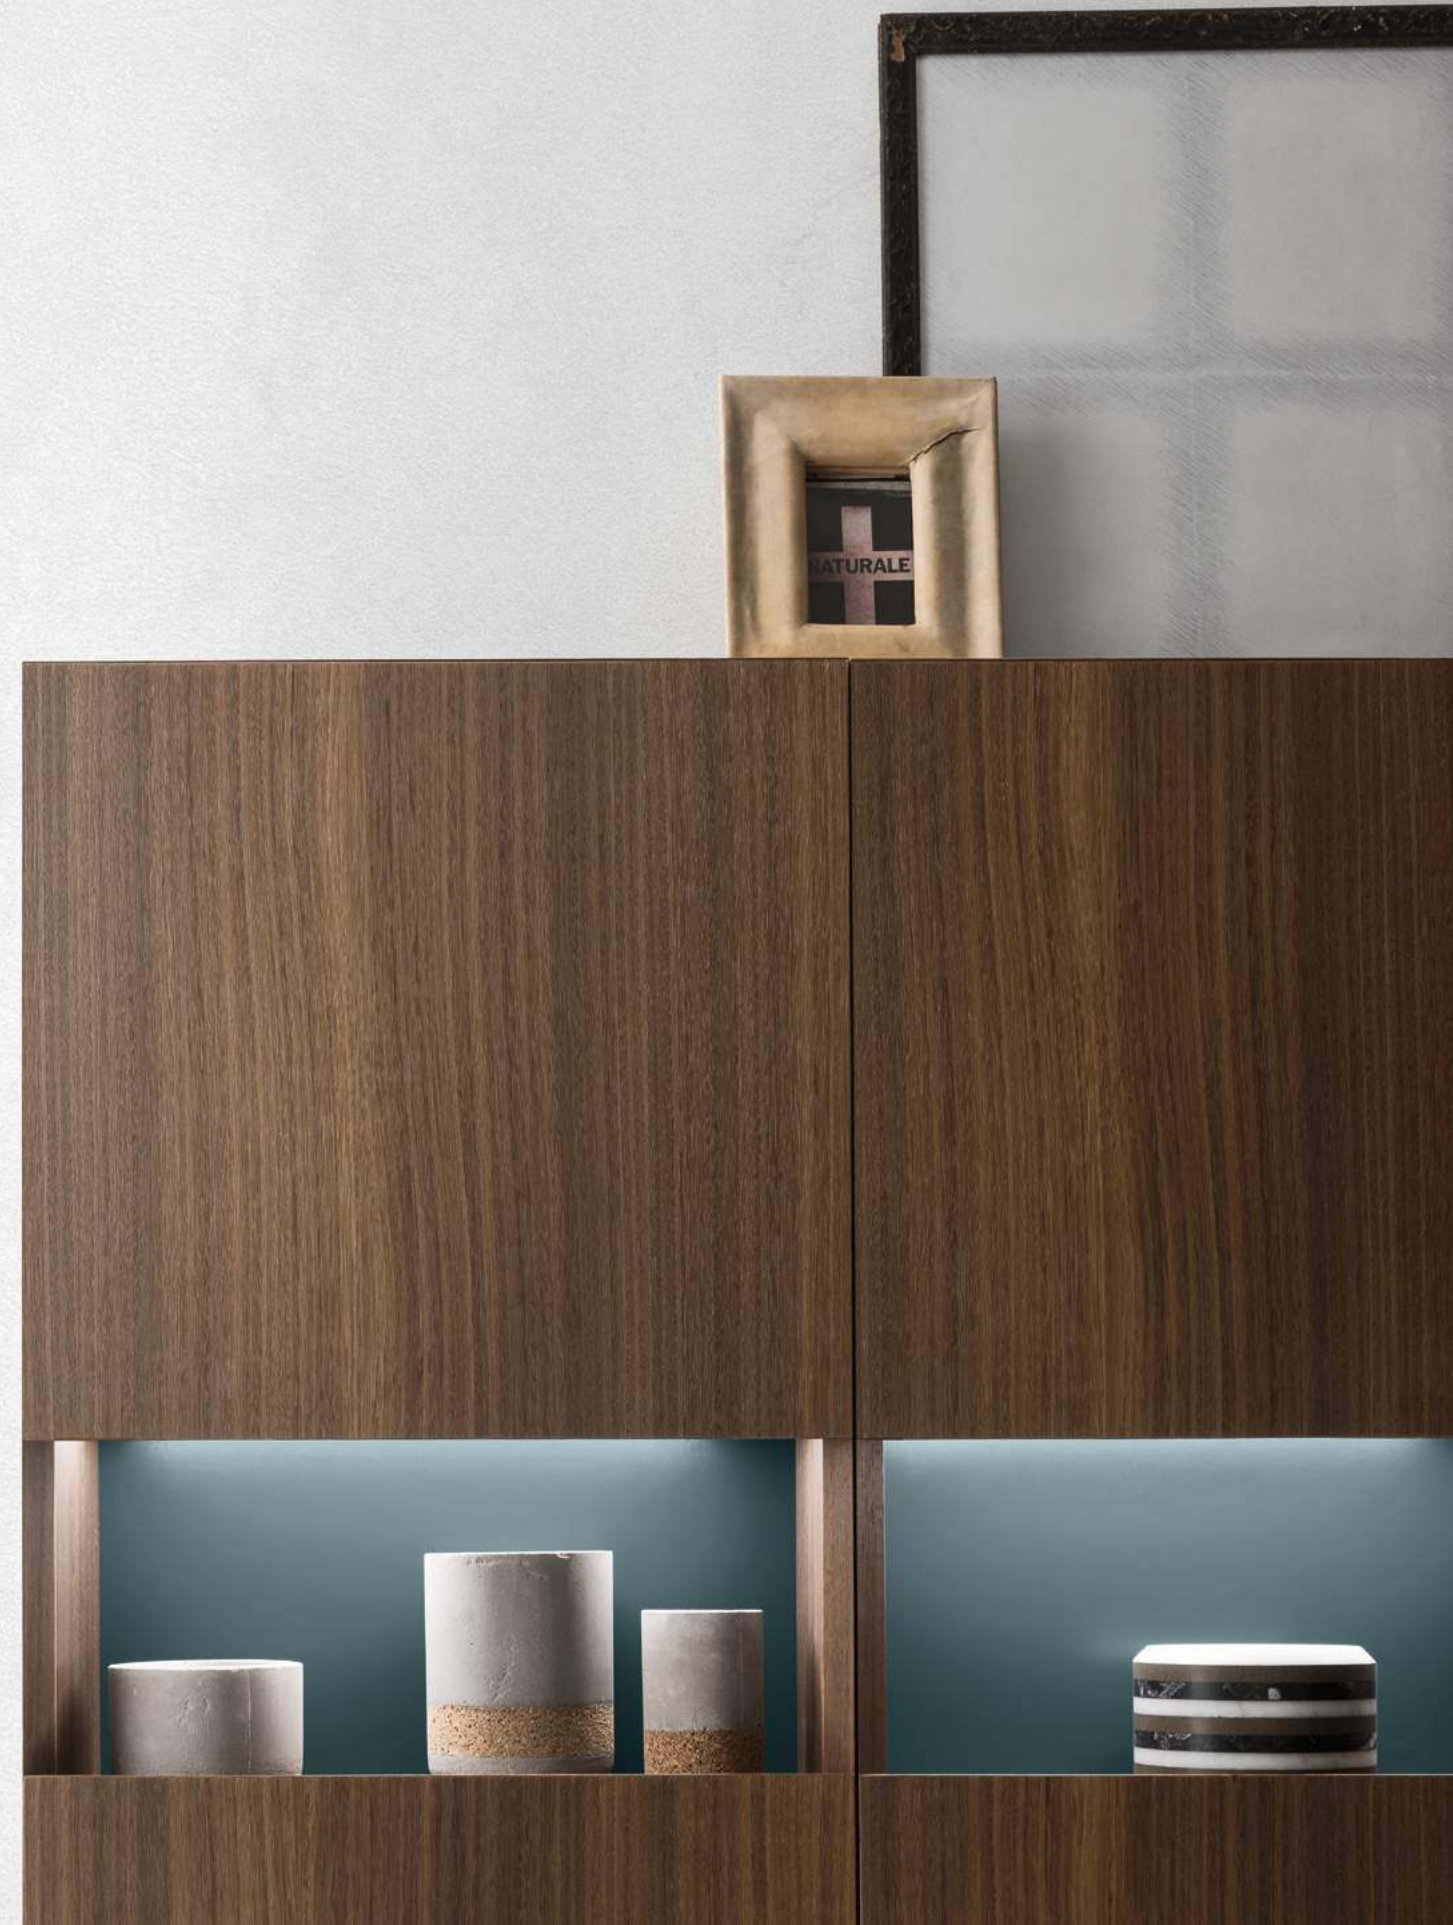

12

Monoblocchi Code Wave laccati Grigio Baltico opaco con maniglia in legno massello laccata colore in tinta e lavabo consolle Letter in mineralguss, specchiera Light Tonda con luce led perimetrale e colonne in doppia finitura.

Code Wave one-piece units with matt Grigio Baltico lacquered finish, lacquered solid wood handle in the same colour, Letter console washbasin in Mineralguss, Light Tonda mirror with perimeter led lights, and dual-finish tall units.

Monoblocs Code Wave laqués Grigio Baltico mat avec poignée en bois laquée assortie et lavabo consolle Letter en mineralguss, miroir Light Tonda avec éclairage à led périmétral et colonnes avec double finition.

Monoblock-Unterschränke Code Wave lackiert in Grigio Baltico matt mit Griff aus Massivholz mit farblich abgestimmter Lackierung und Waschtisch Letter aus Mineralguss, Spiegel Light Tonda mit umlaufender LED-Leuchte und Hochschränke in doppelter Ausführung.

Моноблоки Code Wave в отделке лакированный матовый Grigio Baltico с ручкой из цельной древесины, окрашенной в тон. Консольная раковина Letter из mineralguss, зеркало Light Tonda с периметральным светодиодным светильником, пеналы с двойной отделкой.