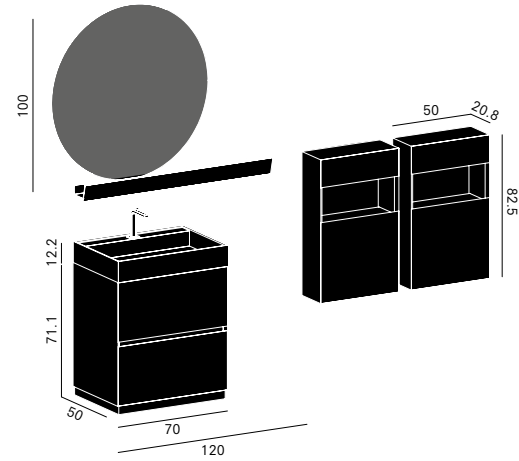

Code 03 L 70,5 × P 50,5 cm
p. 40 (L 135 cm con sporgenza specchio + mensola)
790 Eucalipto opaco

Code 15 L 35,5 × P 37,5 cm
p. 70 C7 Cub opaco

Code 08 L 255,6 × P 50,5 cm
p. 78 M1 Metal Pinot