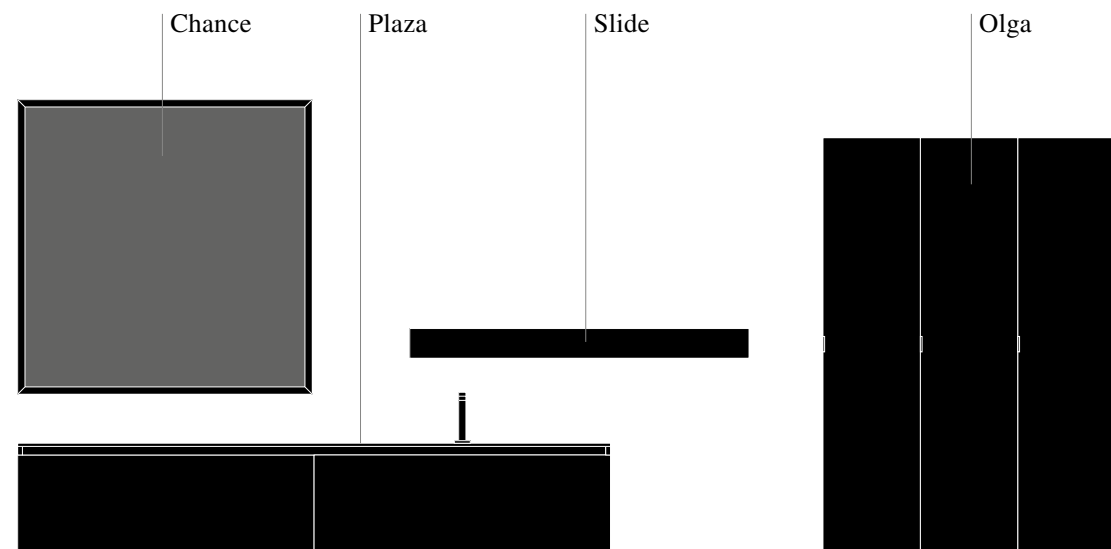

Code 05

Info tecniche

Dimensioni

L 210,6 × P 50,5 cm
(L 277 con sporgenza mensola)

Piano

Laminam SP 1,2 cm
Emperador Extra lucido,
con vasca integrata Plaza

Specchiera

Chance FM in alluminio Rodio
L 105 × H 105 cm

Mensola

Slide L 120 cm
in alluminio Rodio

Colonne

Olga L 35 × H 146,6 cm con
profilo Nero e specchio brunito

Finiture

791
Eucalipto
lucido

AW
Laminam
Emperador
Extra lucido