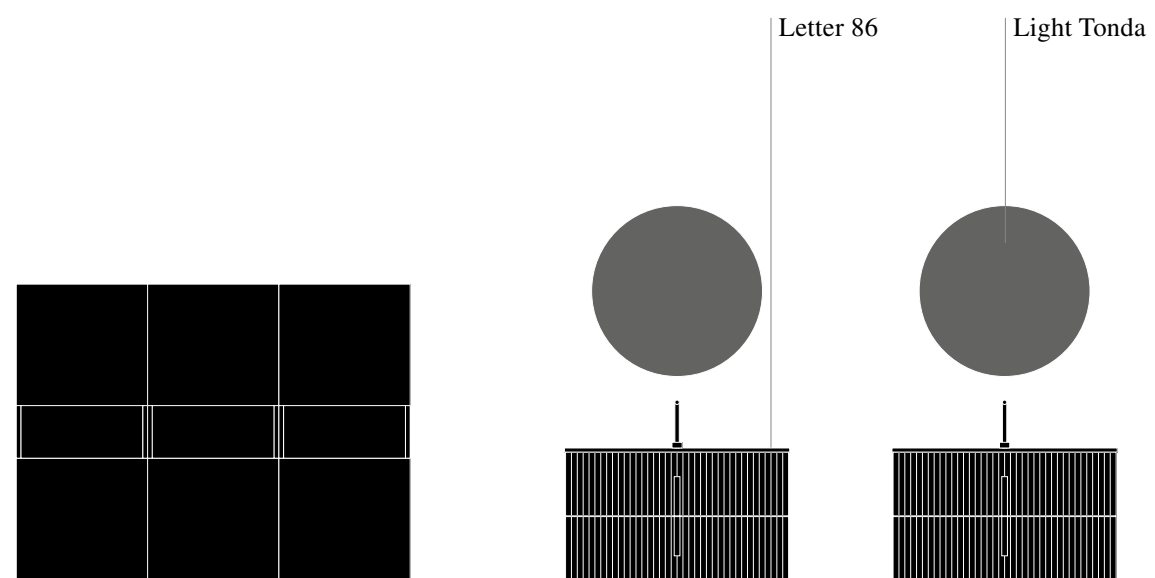

Code Wave 12
Info tecniche

Dimensioni
L 86 × P 50,8 cm

Lavabo
Consolle Letter 86
in mineralguss (collezione
Meneghello Paoletti Associati)

Specchiera
Light Tonda Ø 68 cm
con luce led perimetrale

Colonne folding
L 50 × H 113 cm in Eucalipto
opaco e pannello posteriore
laccato Grigio Baltico

Finiture

CC
Grigio Baltico
opaco

790
Eucalipto
opaco