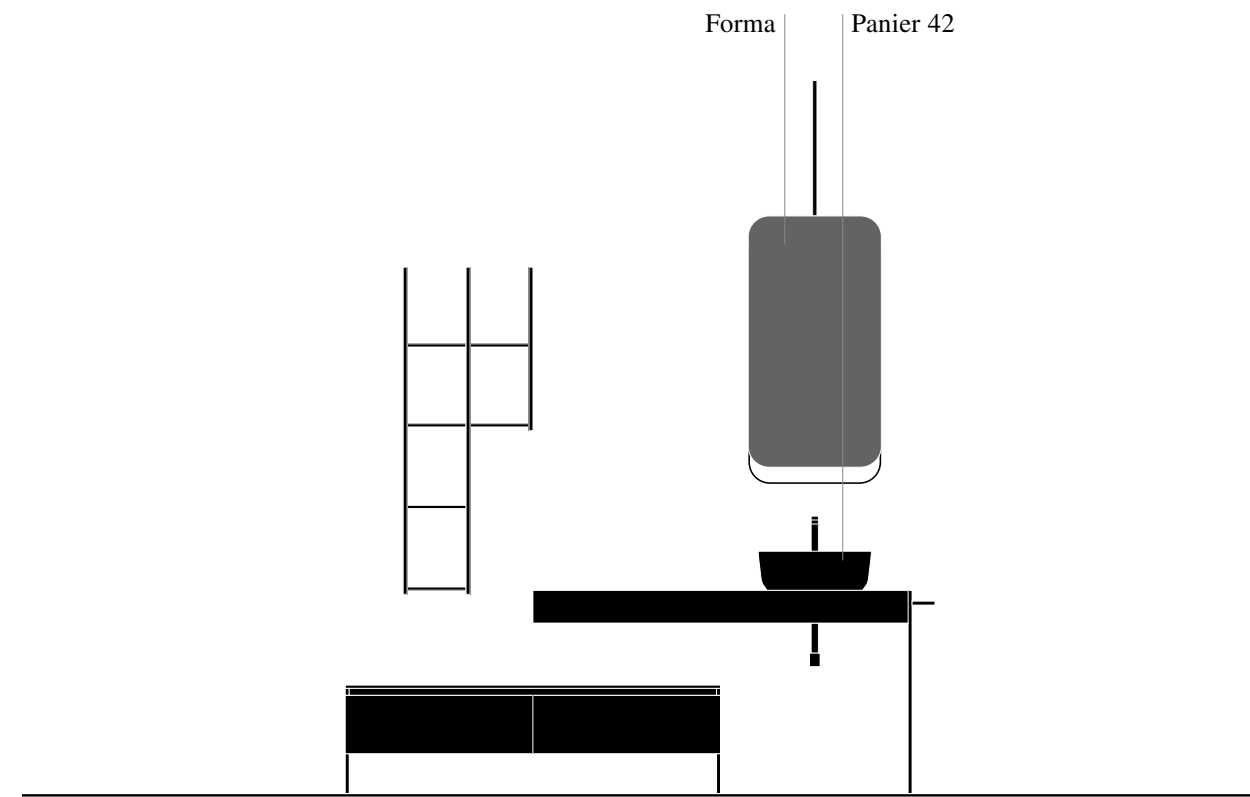

Code 17

Info tecniche

Dimensioni

L 220 × P 50,5 cm

Piano folding

Bio SP 12,2 cm
in finitura Pino tarlato

Lavabo

Panier 42 in ceramica lucida
(collezione Meneghello
Paoelli Associati)

Specchiera

Forma in metallo Nero
L 50 × H 100 cm

Finiture

900A0

Bianco opaco

595

Pino tarlato