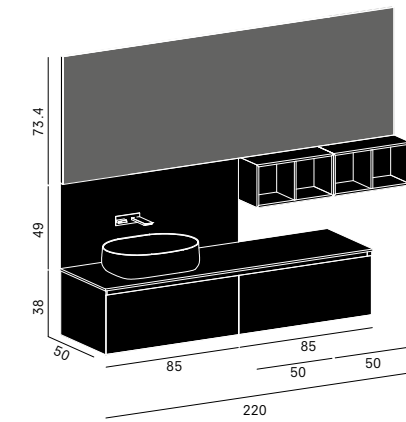

Technical.

Code Wave 01 L 295 × P 50,8 cm
p. 6 (L 330 cm con sporgenza mensola)
900A0 Bianco opaco

Code 02 L 220,3 × P 50,5/20,8 cm
p.16 **790** Eucalipto opaco

Code Mono 04 L 143,8 × P 50,5 cm
p. 24 **WF** Rosso Casale velvet