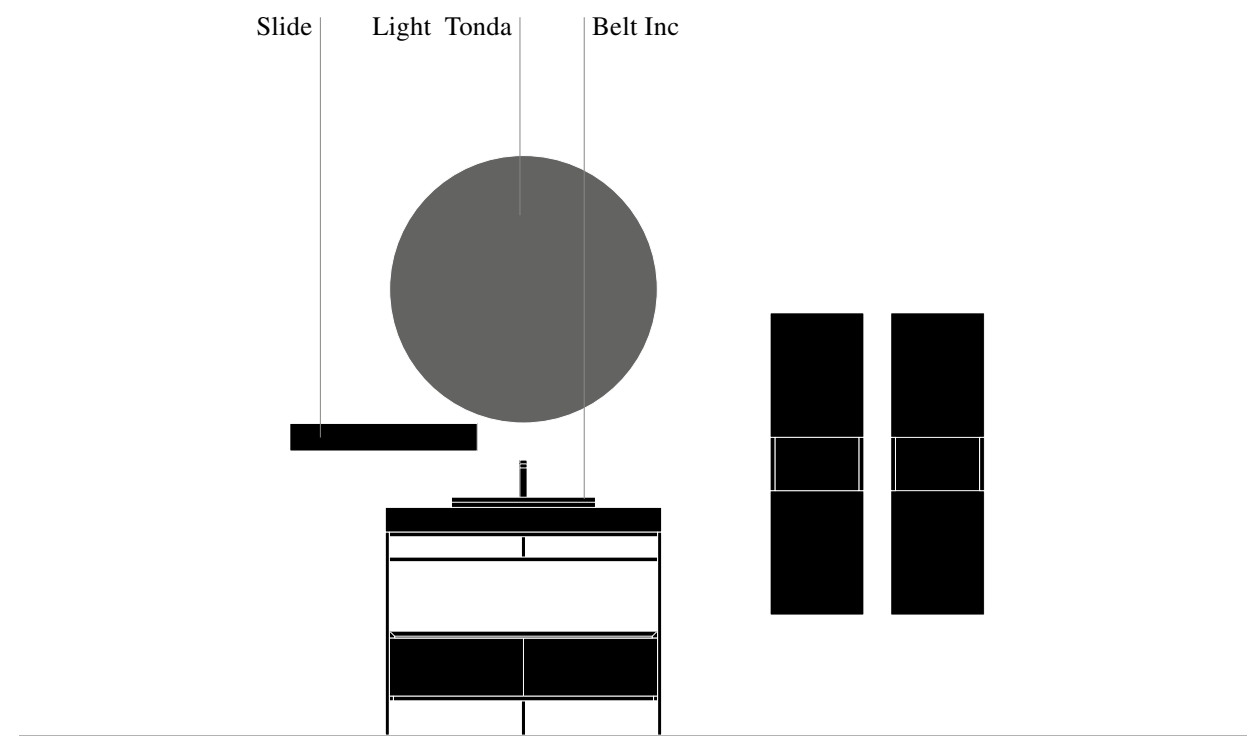

Code Mono 13

Info tecniche

Dimensioni

L 103,8 × P 50,5 cm
(L 140 cm con
sporgenza mensola)

Piano folding

SP 8 cm in Eucalipto opaco

Lavabo

Belt Inc semincasso in Tekno
(collezione Meneghello
Paoletti Associati)

Specchiera

Light Tonda, Ø 100 cm
con luce led perimetrale

Mensola

Slide L 70 cm
in alluminio Rodio

Colonne folding

L 35 × H 113 cm in Eucalipto
opaco con pannello posteriore
in laccato Metal Magnum
e vano giorno con luce led

Finiture

790
Eucalipto
opaco

Alluminio
Rodio