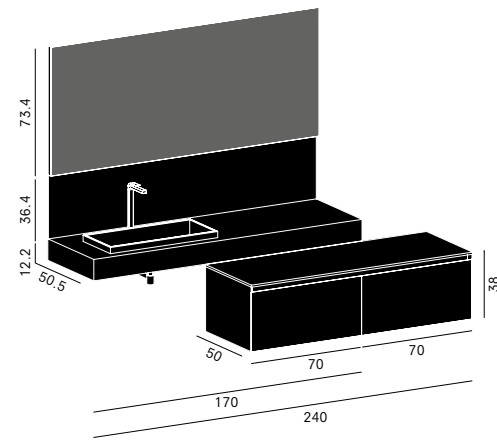

Code 05 L 210,6 × P 50,5 cm
p. 54 (L 277 cm con sporgenza mensola)
791 Eucalipto lucido

Code 16 L 240 × P 50,5 cm
p. 102 **790** Eucalipto opaco