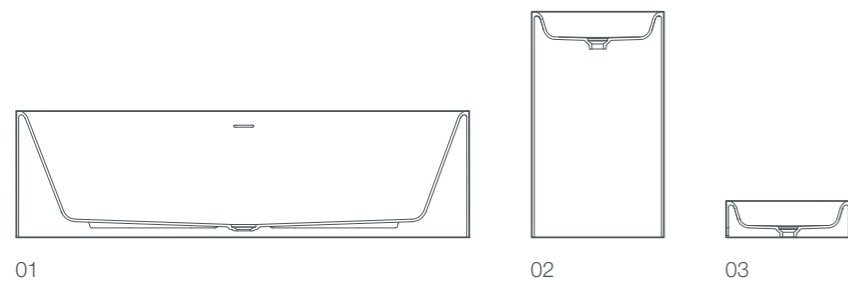

shine

«позволяя светить нашему собственному свету, мы подсознательно позволяем другим делать то же самое. когда мы освобождаемся от собственного страха, наше бытие автоматически освобождает других». (марианна уильямсон)

эти вдохновляющие слова являются философией нашей серии shine. shine создает элегантный эффект благодаря мягкому освещению, которое ставит в центр внимания каждый экспонат вашей ванной комнаты этой серии.

- 01 / ванна shine, отдельно стоящая, 180x80x50 см
- 02 / раковина shine, отдельно стоящая, 53x43x90 см
- 03 / надставная раковина shine, 50x40x15 см
- 04 / унитаз shine, пристенный, 58x39x36 см
- 05 / биде shine, пристенное, 58x39x36 см
- 06 / унитаз shine, напольный, 58x39x41 см
- 07 / биде shine, напольное, 58x39x41 см