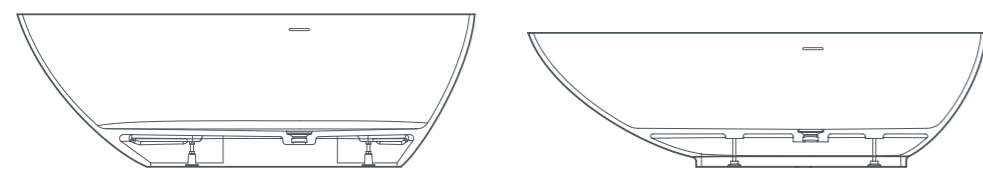

grace

чистый шарм! этот современный дизайн предлагает пространство для медитативного спокойствия, а его асимметричная форма дает ощущение чего-то особенного!

01

02

01 / ванна grace, отдельно стоящая, 180x88x60 см
02 / ванна grace+, отдельно стоящая, с цоколем, 180x88x52 см