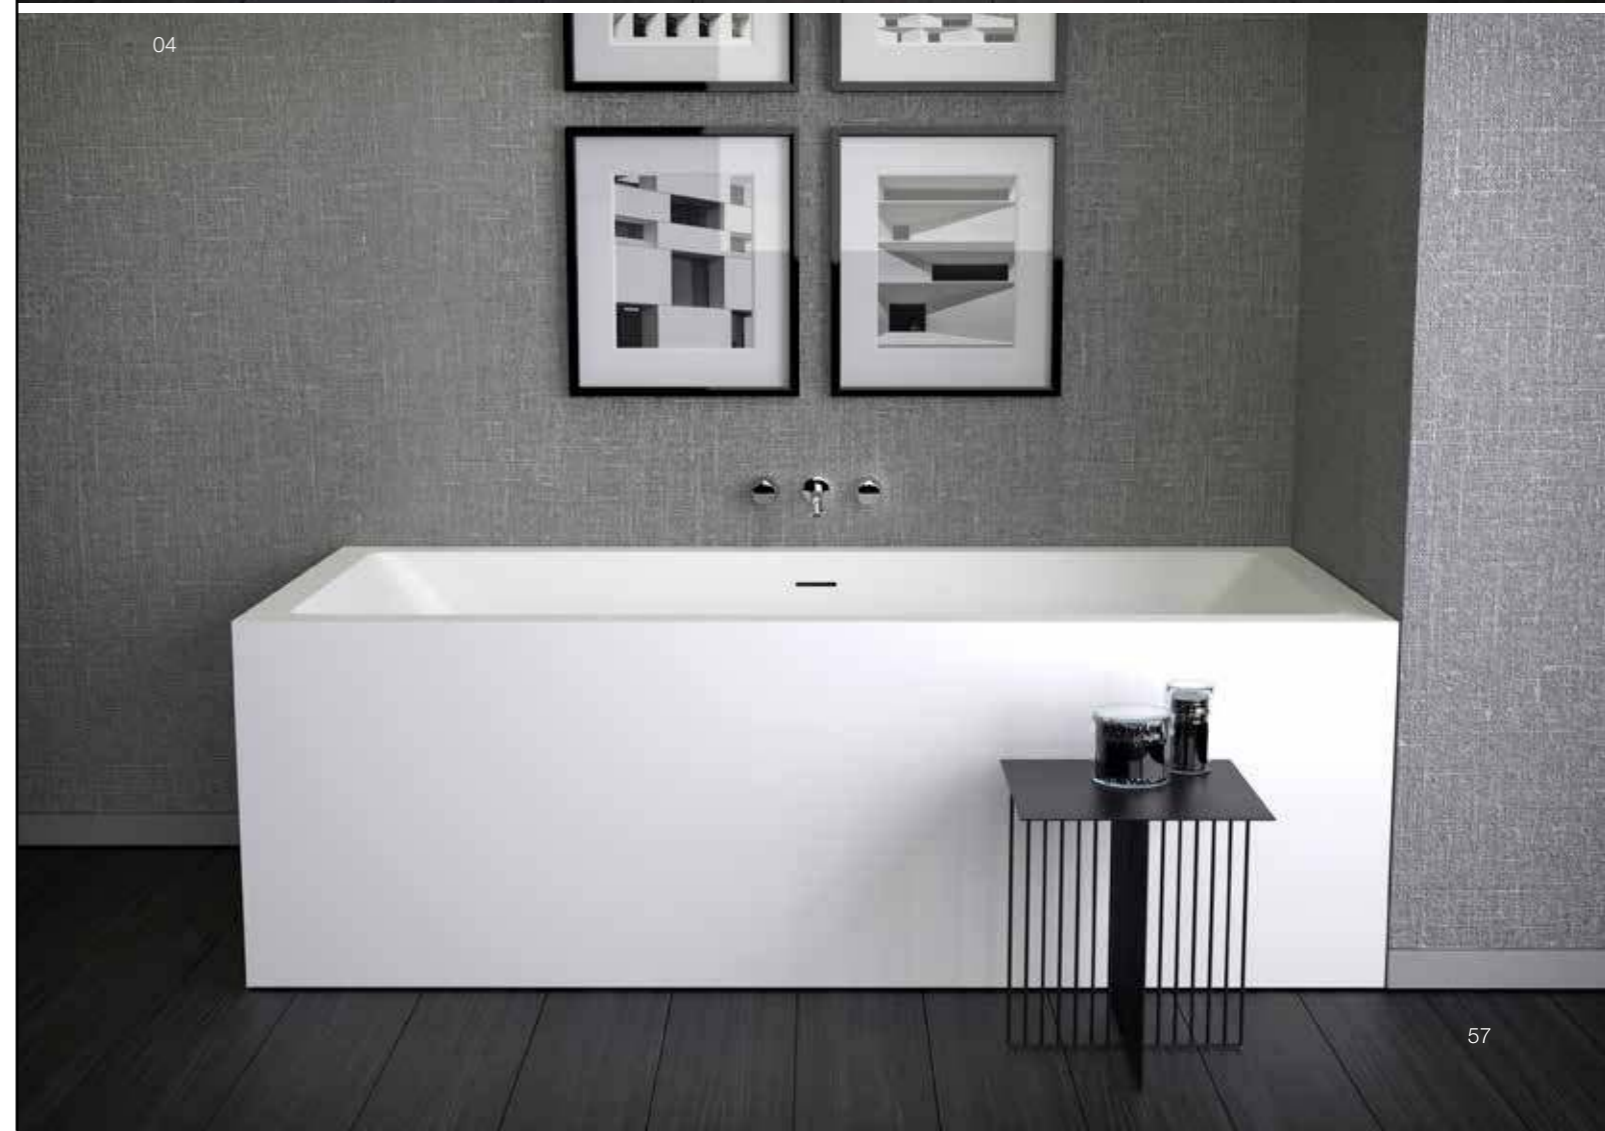

shape 70

наша индивидуальная концепция shape впечатляет не только своим уникальным составом материала и тактильностью, но и своей универсальностью! благодаря трем доступным основным размерам, shape можно адаптировать к индивидуальным требованиям заказчика. в результате этого каждая ванна приобретает индивидуальный дизайн и подходит к любой концепции помещения.

- 01 / ванна shape, встроенная версия, 180x80x60 см
- 02 / ванна shape, версия для ниши, 180x80x60 см
- 03 / ванна shape, выполненная заподлицо с углом слева, 180x80x60 см
- 04 / ванна shape, выполненная заподлицо с углом справа, 180x80x60 см
- 05 / ванна shape, заподлицо со стеной, 180x80x60 см
- 06 / ванна shape, отдельно стоящая, 180x80x60 см

03