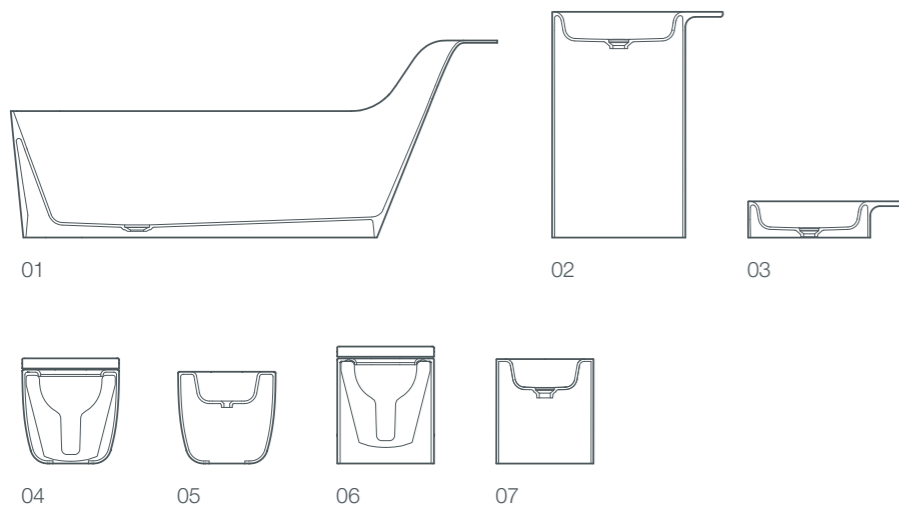

pride

уникальная серия в рамках коллекции из k|stone® плавные линии однозначно придадут вашей ванной комнате неповторимый вид.

ванна pride явно бросается в глаза в этой подчеркнутой серии с унитазом, биде, надставной или отдельно стоящей раковиной. соответствующие аксессуары и большой выбор различных цветов gal позволяют составить коллекцию индивидуально для вас.

- 01 / ванна pride, отдельно стоящая, 192x85x78/50 см
- 02 / раковина pride, отдельно стоящая, 65x43x90 см
- 03 / надставная раковина pride, 65x40x15 см
- 04 / унитаз pride, пристенный, 58x39x37 см
- 05 / биде pride, пристенное, 58x39x37 см
- 06 / унитаз pride, напольный, 58x39x42 см
- 07 / биде pride, напольное, 58x39x42 см