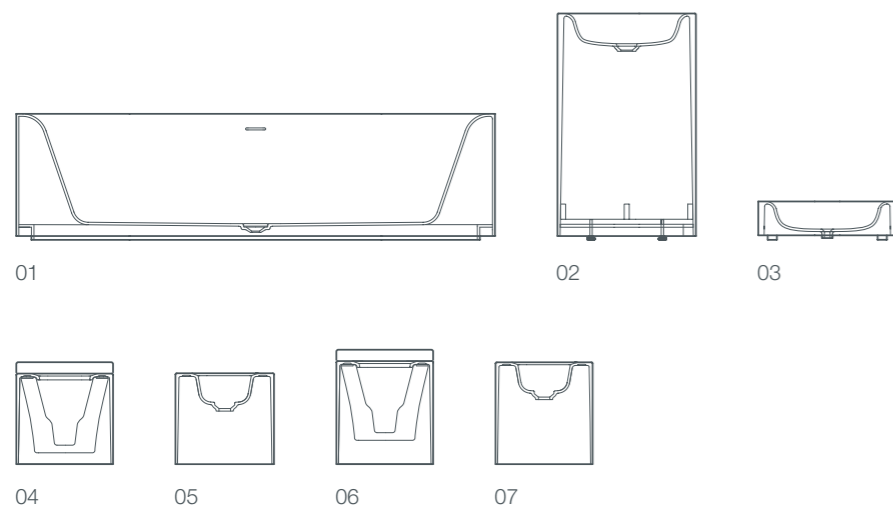

europaan product design award „золото“ 2021.  
www.productdesignaward.eu

- 01 / ванна moon, отдельно стоящая, 190x90x50 см
- 02 / раковина moon, отдельно стоящая, 55x45x90 см
- 03 / надставная раковина moon, 55x45x16 см
- 04 / унитаз moon, пристенный, 56x39x36 см
- 05 / биде moon, пристенное, 56x39x36 см
- 06 / унитаз moon, напольный, 56x39x41 см
- 07 / биде moon, напольное, 56x39x41 см