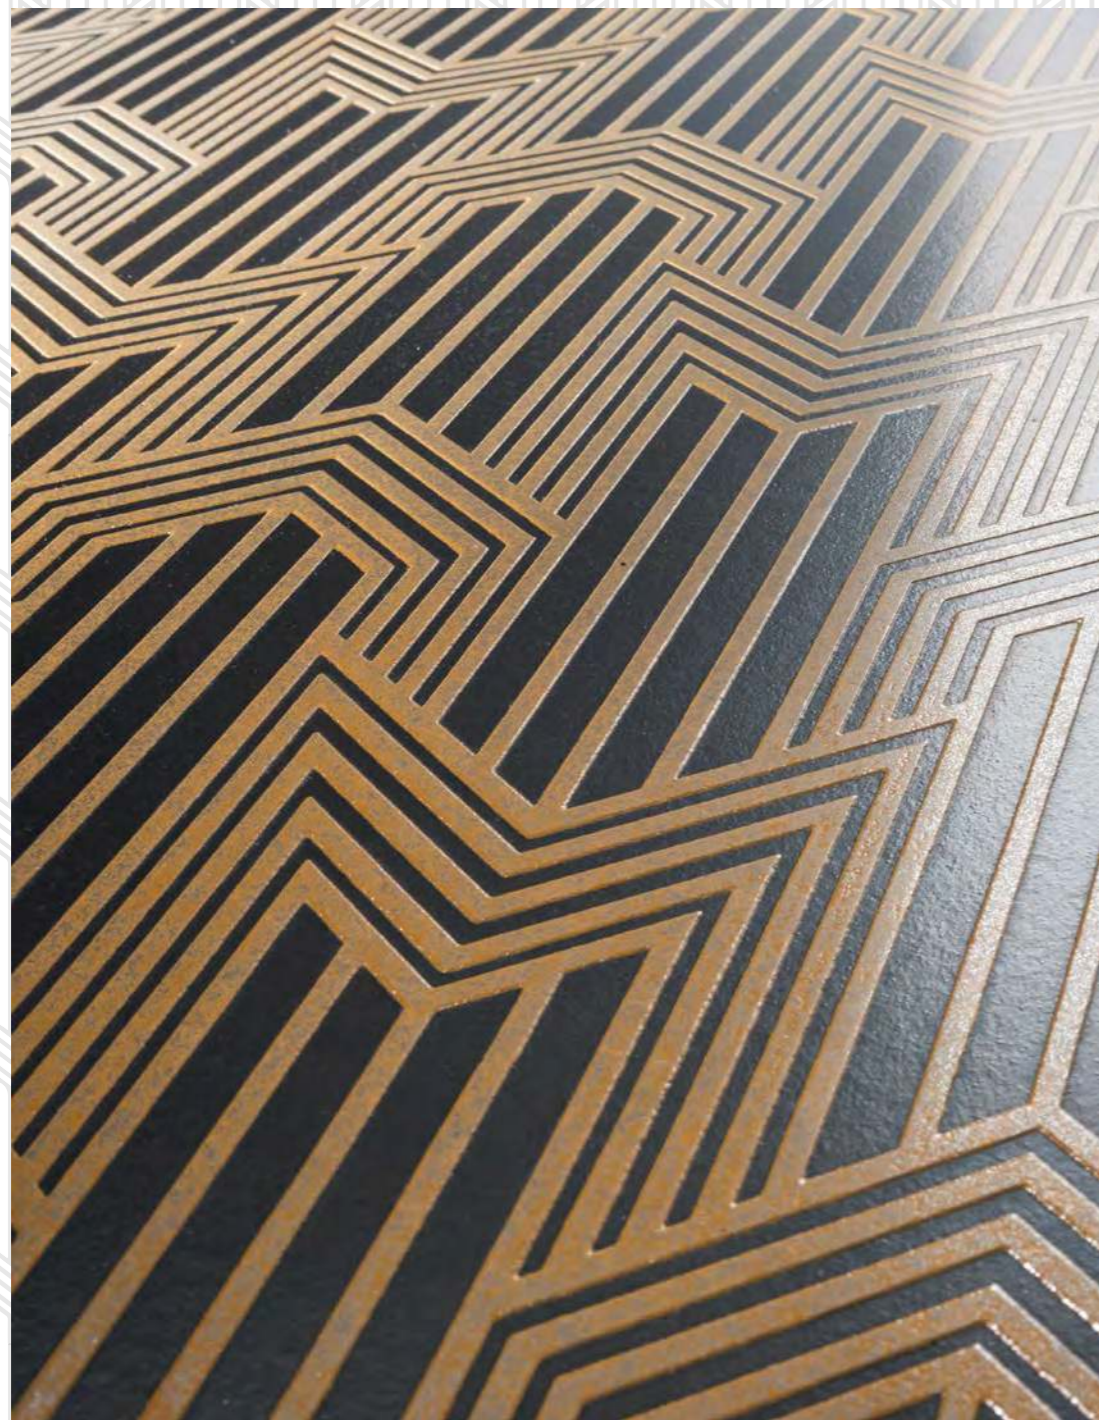

THE RECALL

is to the Twenties, to the magnificent and brilliant atmosphere of a carefree and full of energy era. Taste, however, goes beyond any temporal space to arrive harmoniously in the contemporary world. The Swing collection by Petraccer's alternates glossy and matt shades, white and black finishing, to create harmonious geometric suggestions and to give scenographical effects to the surroundings.

Labirinto silver su fondo nero matt

Labirinto ottone su fondo nero matt

▲ Labirinto ottone su fondo nero matt
▶ Labirinto nero su fondo nero matt

Piuma sterling silver su fondo bianco matt

Piuma sterling silver su fondo bianco matt

Piuma bianco su fondo bianco matt

Piuma bianco su fondo bianco matt

Piuma ottone su fondo nero matt

Geometria ottone su fondo nero matt

Geometria ottone su fondo nero matt

Geometria sterling silver su fondo nero matt