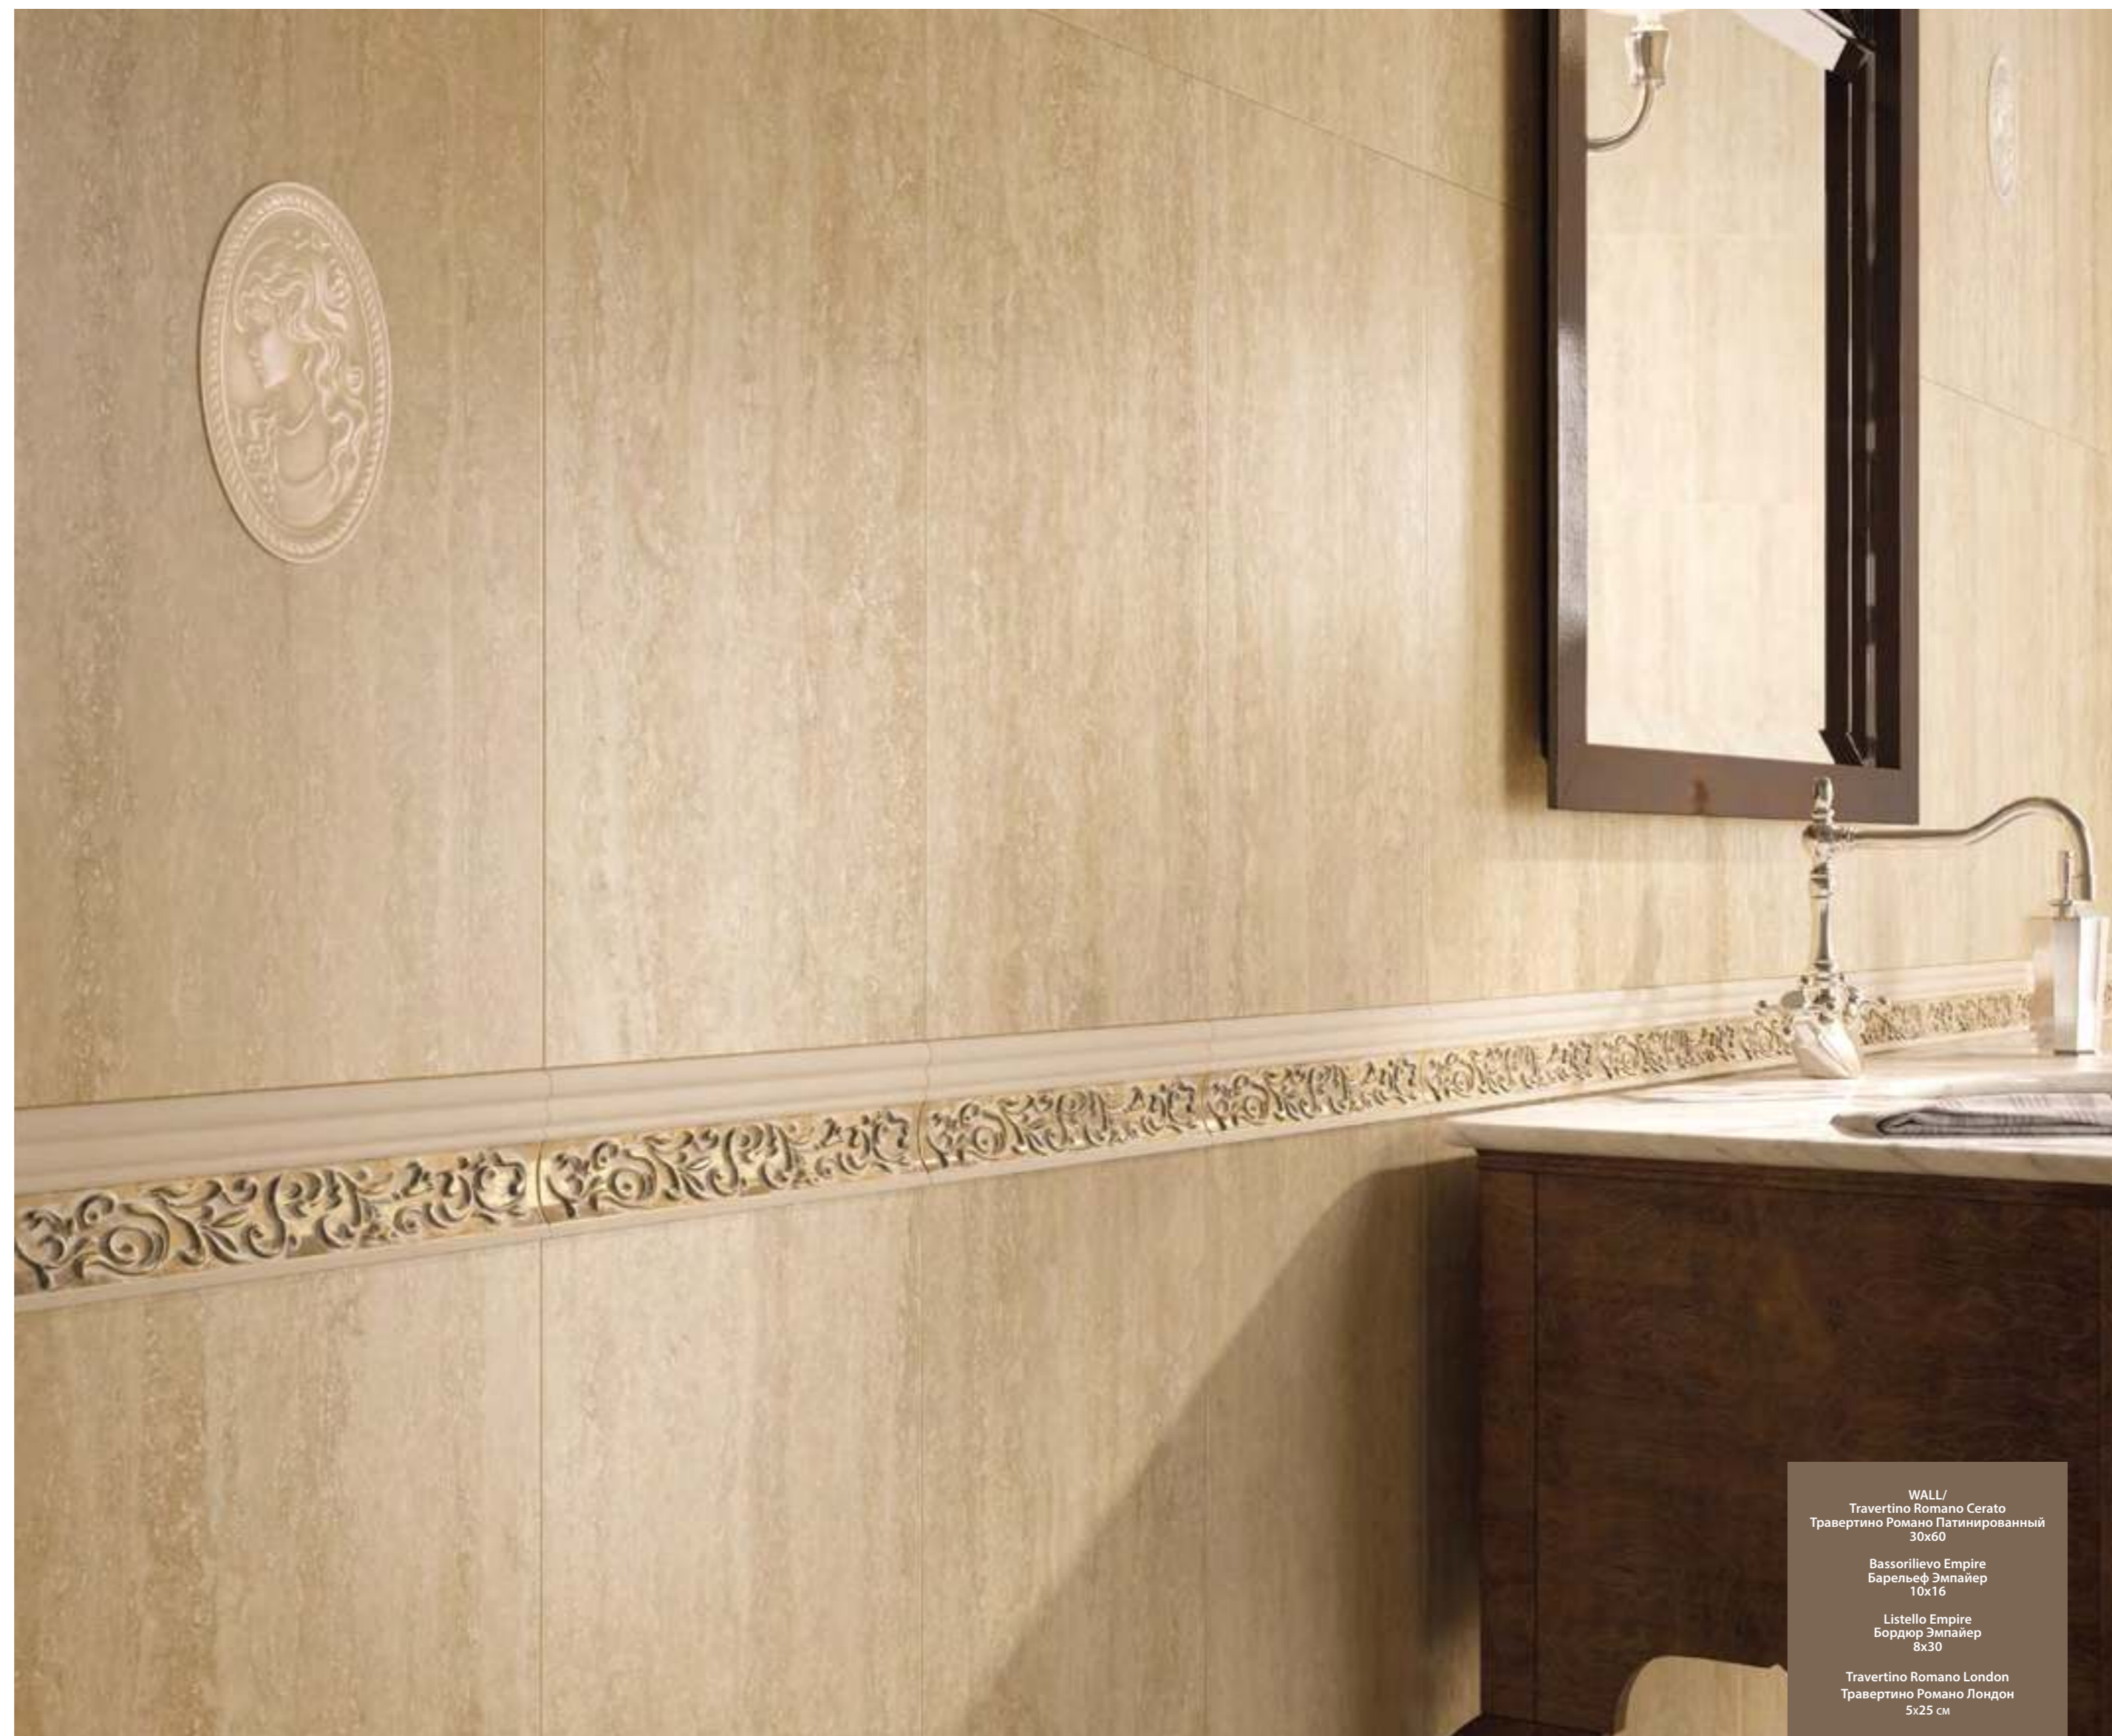

GUSTO RETRÒ

La profonda nuance del **TRAVERTINO*** Romano, utilizzata sia a pavimento che a rivestimento, è impreziosita dalle linee classiche di Bassorilievo Empire e listello Empire, che conferiscono all'ambiente un gusto classico, un po' retro che non passa mai di moda.

RETRO FEEL

The deep shade of **TRAVERTINO*** Romano, used on floors and walls, is enriched by the classic lines of the Bassorilievo Empire and Empire listels that give the ambience a classic feel, slightly retro, a touch that never goes out of fashion.

82/83

WALL/
Travertino Romano Cerato
Травertino Романо Патинированный
30x60

Bassorilievo Empire
Барельеф Эмпайер
10x16

Listello Empire
Бордюро Эмпайер
8x30

Travertino Romano London
Травertino Романо Лондон
5x25 см