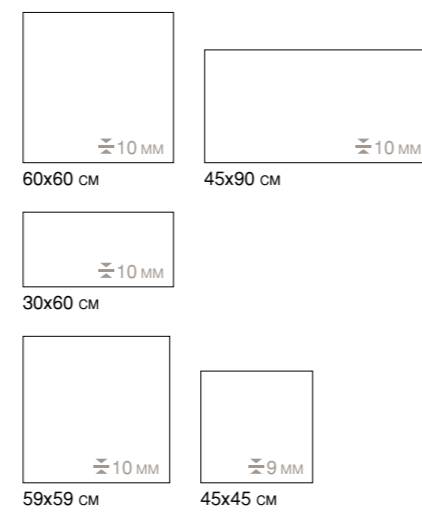

Имеющиеся форм ты
Formati disponibili
Available sizes