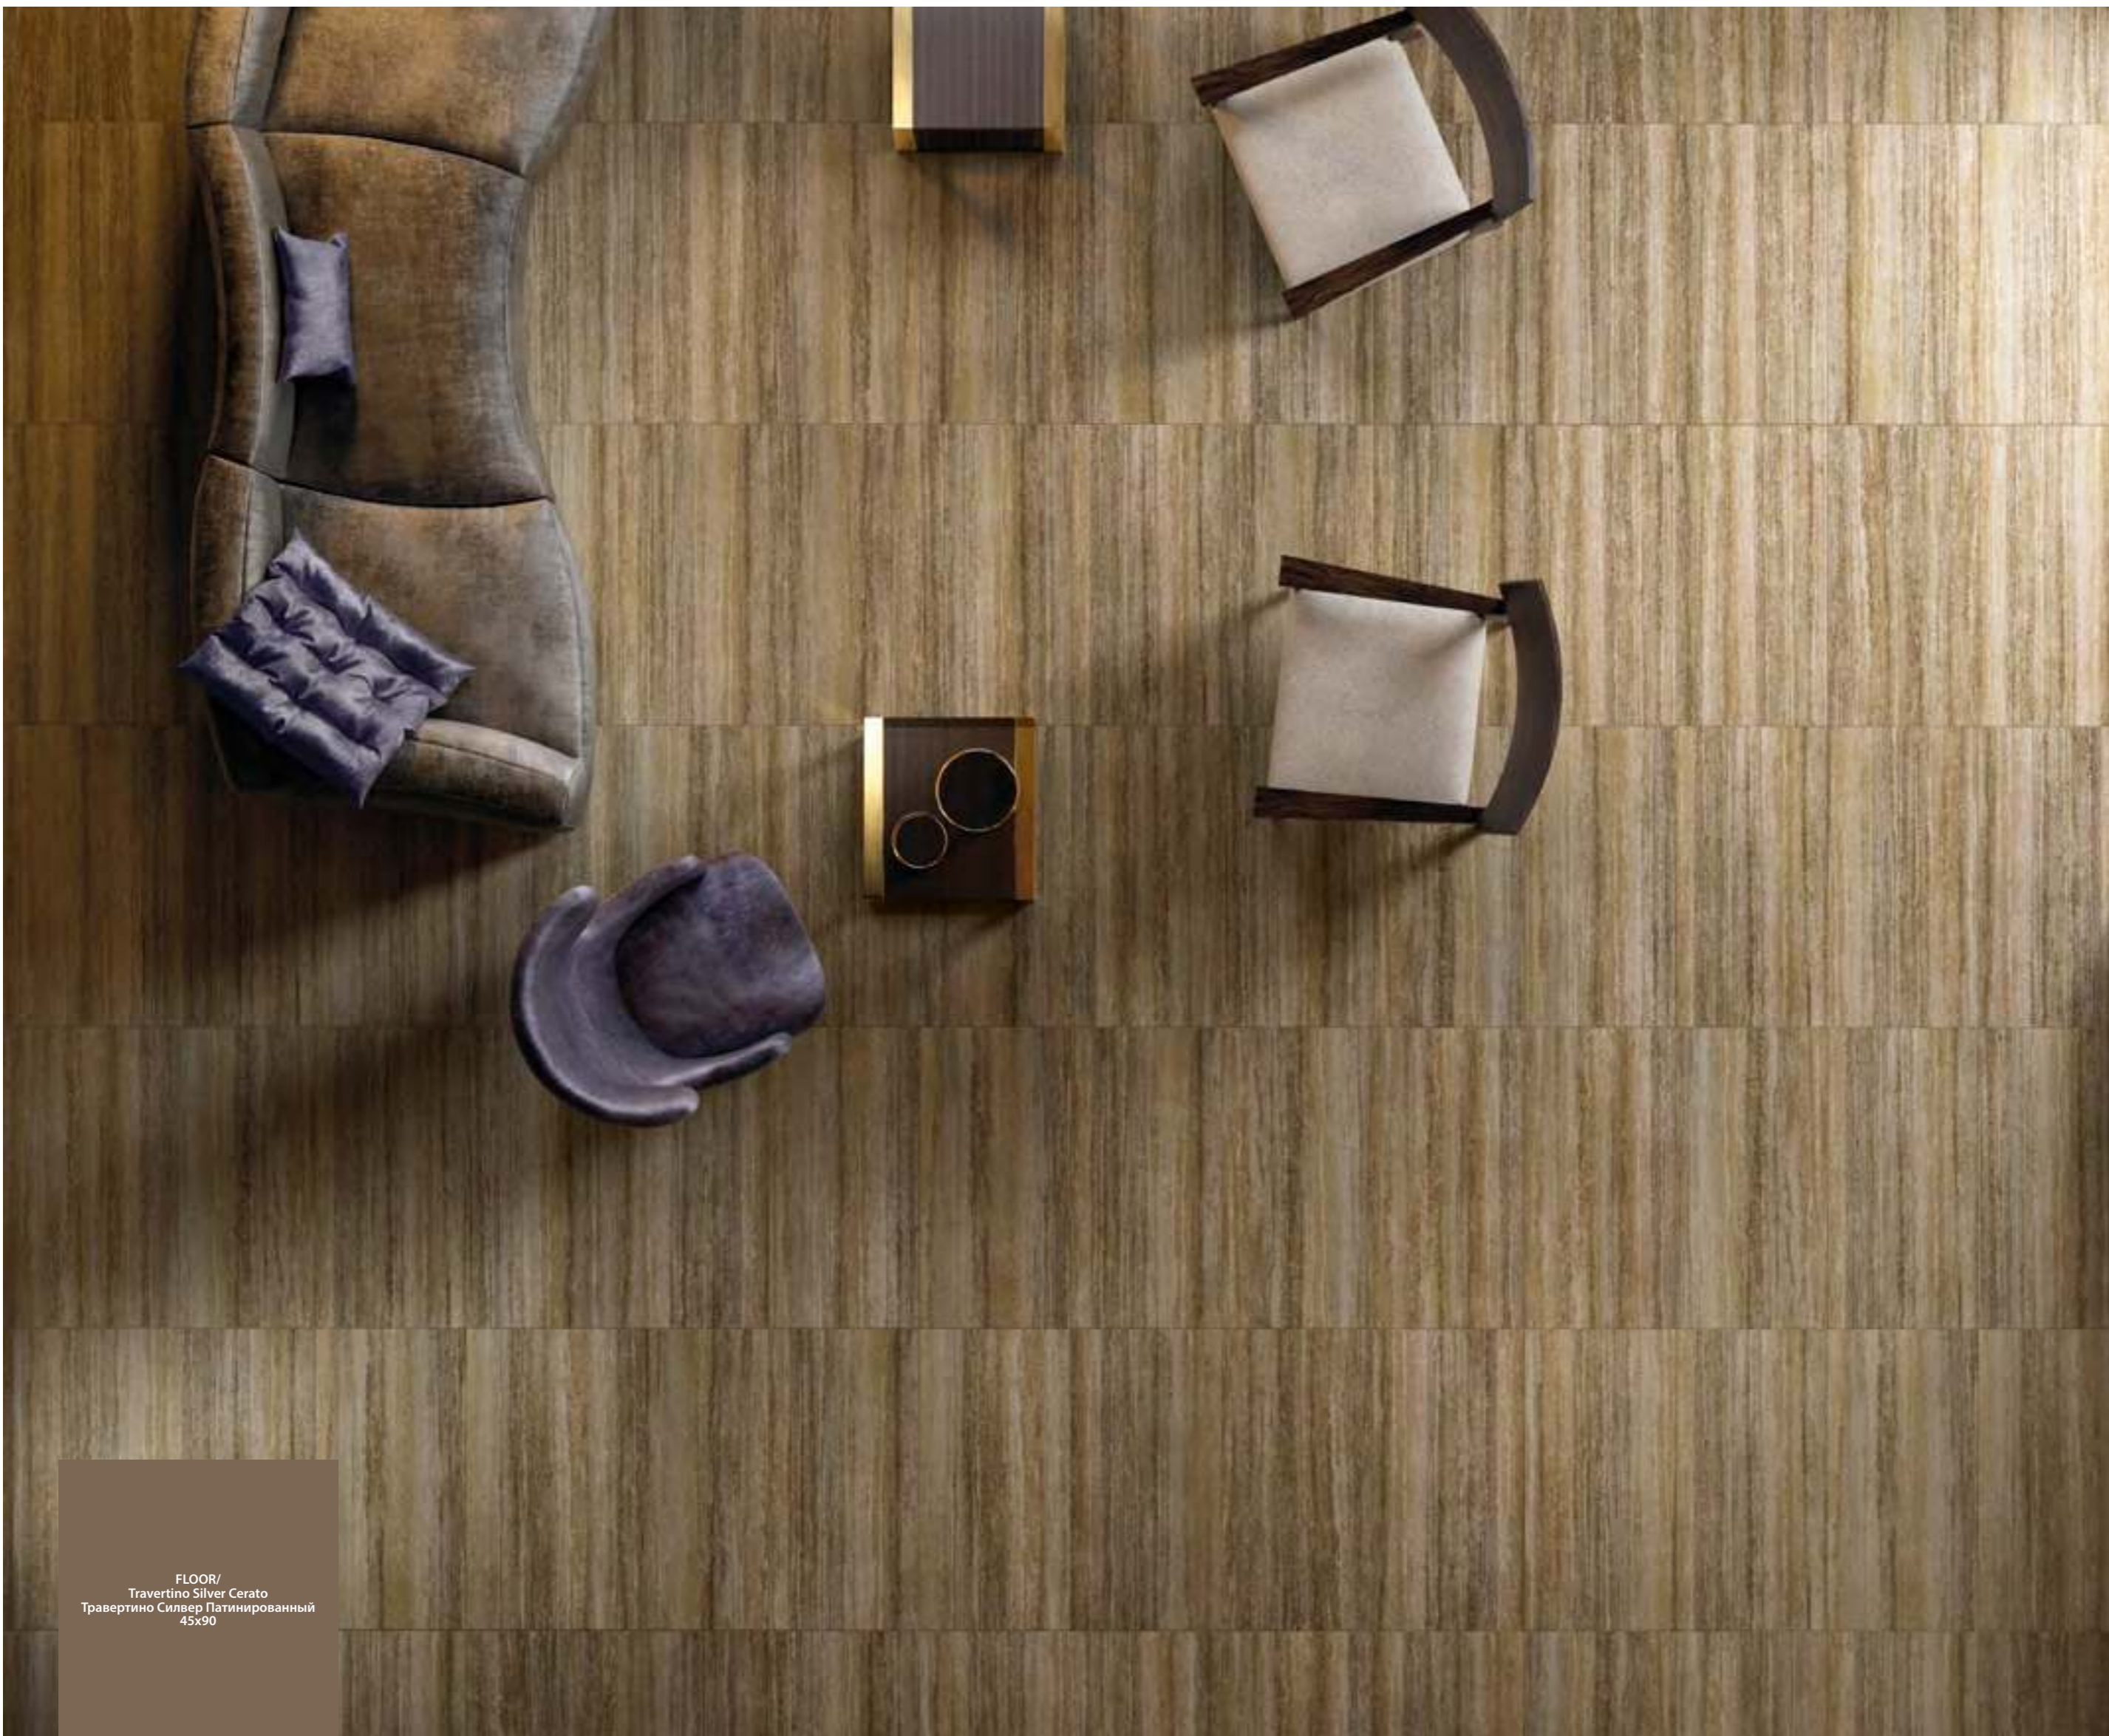

20/21

INTERNI DI TENDENZA

La finitura cerata del pavimento, declinata in tonalità **TRAVERTINO*** Silver, presenta una tessitura grafica direzionata che mette in mostra le striature naturali tipiche della materia di ispirazione, per una superficie che risalta lo stile in ambienti commerciali contemporanei di alto livello.