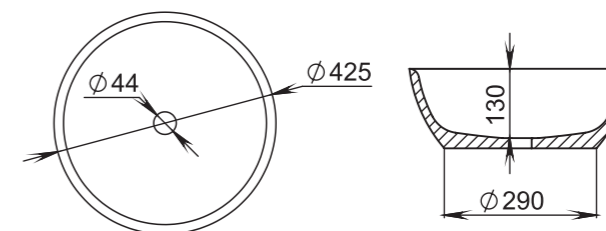

GLORIA

310

Размеры:
425x425x155

Материал:
S-Stone
Вес:
10 кг