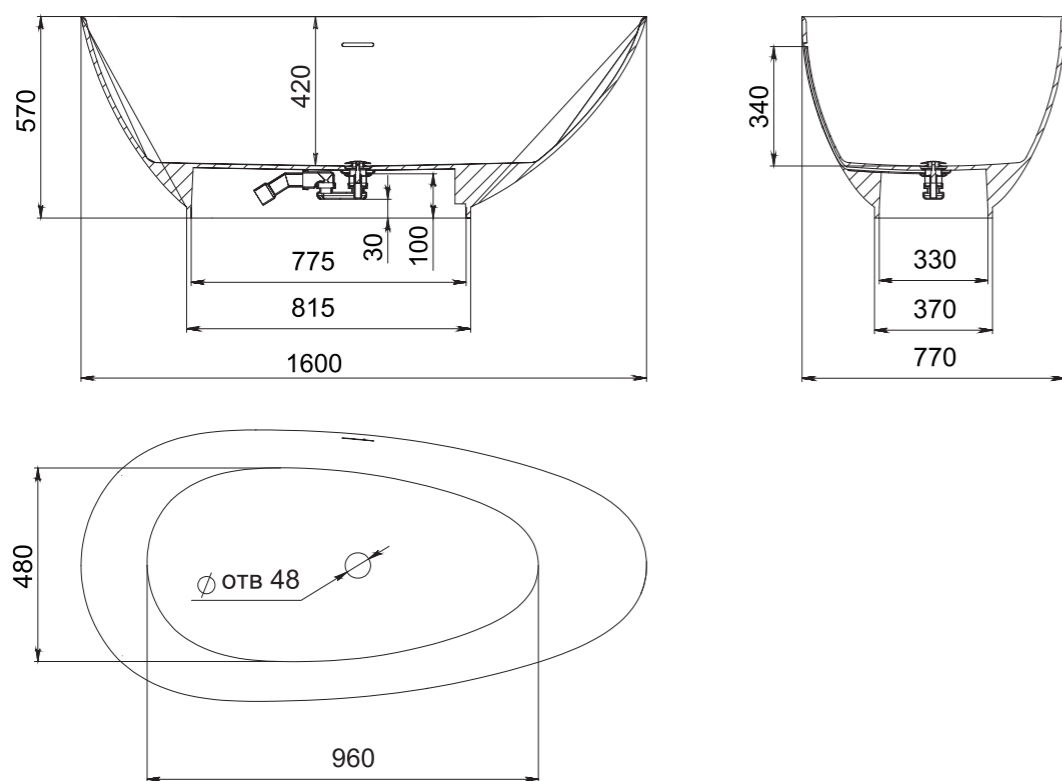

PAOLA

160, 172

Размеры 160:
1600x770x570

Размеры 172:
1720x820x590

Эстетичная и функциональная форма, изящный дизайн, не обремененный избыточными деталями, создают уют и гармонию в ванной комнате. Тонкое сочетание прямых и плавных изогнутых линий вместе достигают совершенного баланса, основанного на самых простых формах природы. Теперь ваша ванная комната — настоящее место культа красоты и здоровья.

PAOLA

BASSA 160, 172

Размеры 160: 1600x770x540
Размеры 172: 1720x827x578

Отдельно стоящая ванна с изящным ассиметричным дизайном. Эстетичная и функциональная форма, не обременённая избыточными деталями, создаёт уют и гармонию в ванной комнате. Яйцеобразная форма с разной шириной и наклоном чаши позволяет выбрать для себя наиболее комфортную сторону для релаксации — обладатели узкой спины выбирают более вытянутую узкую сторону, люди с большой спиной предпочитают лежать с широкой стороны. Длина дна ванны PAOLA BASSA 110 см — благодаря этому люди с ростом до 185 см могут принимать ванну с выпрямленными ногами. Подойдёт тем, кто предпочитает отдыхать наедине с собой. Для установки PAOLA BASSA требуется подиум или углубление в полу не менее 5 см.