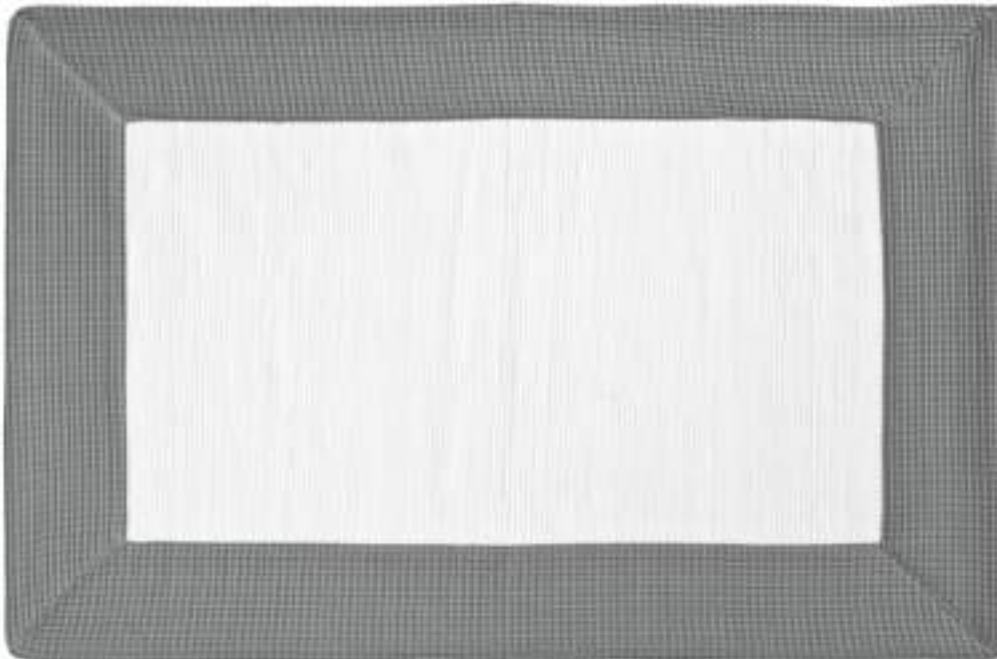

waschbar weiß / washable white 

RUG BADTEPPICH / BATHROOM CARPET

BM 5070  
50 x 70 cm [B . L / W . L]

BM 60100  
60 x 100 cm [B . L / W . L]

alle / all:  
Handgewebte und handgenähte Badteppiche aus recycelten  
Textilfasern / Hand-woven and hand-sewn carpets made of  
recycled textile fibres  
waschbar / washable 