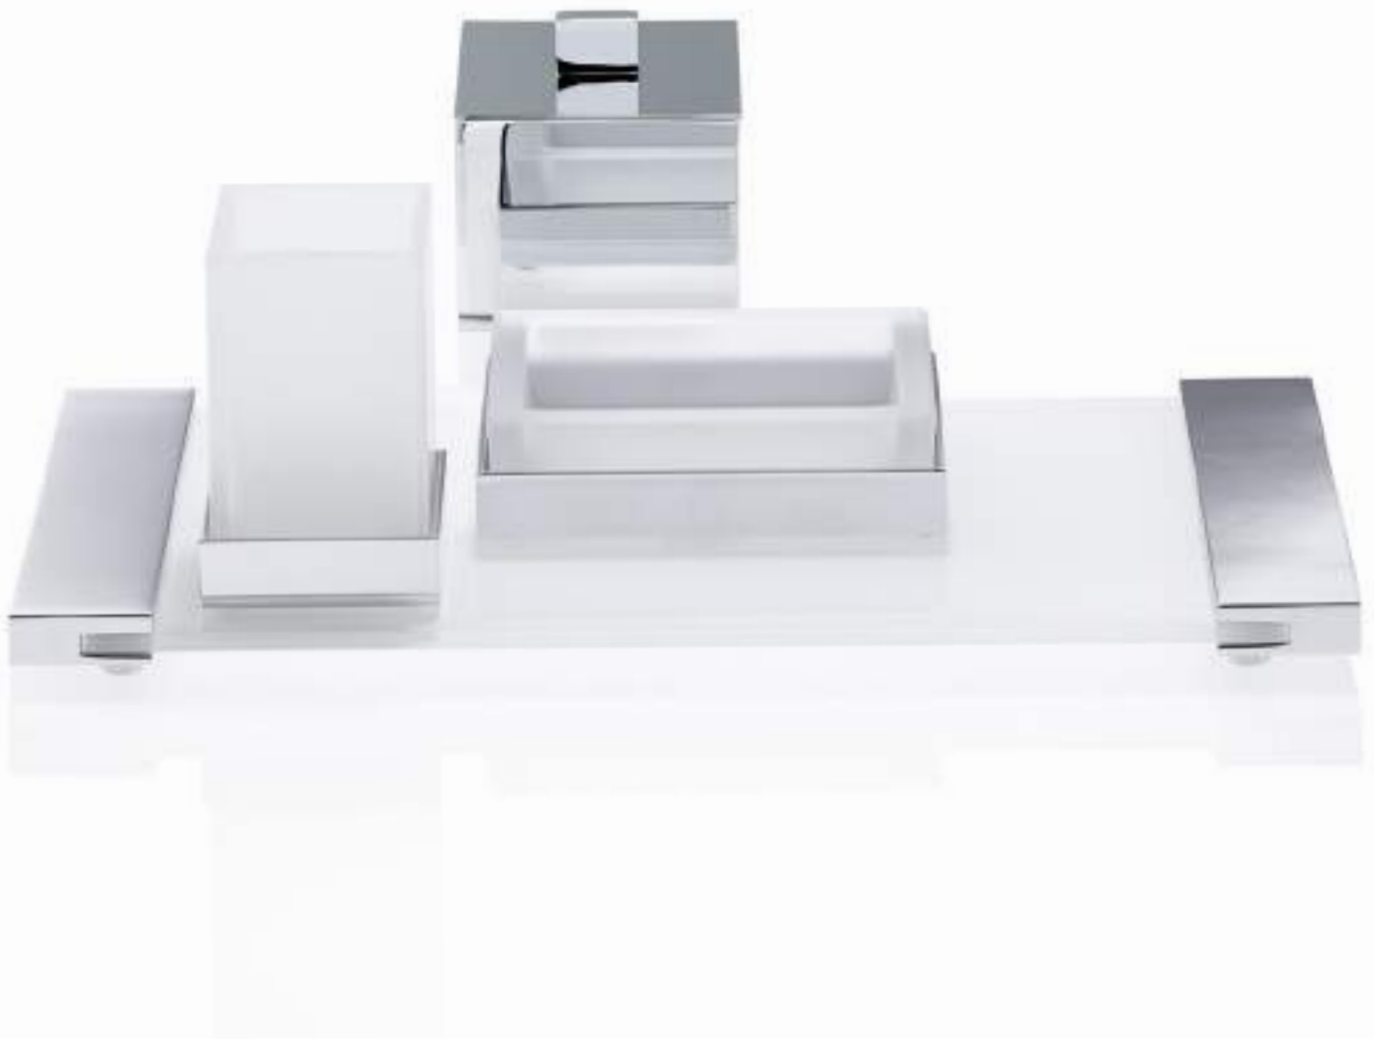

STANDMUNDGLAS /
TUMBLER FREE STANDING

CO SMG
10,5 x 6,5 x 6,5 cm [H . B . T / H . W . D]

STANDSEIFENSCHALE /
SOAP DISH FREE STANDING

CO STS
4 x 13 x 9 cm [H . B . T / H . W . D]

alle / all:
Chrom / Chrome
Gold / Gold
Nickel satiniert / Nickel satin
Schwarz matt / Black matt
Weiß matt / White matt