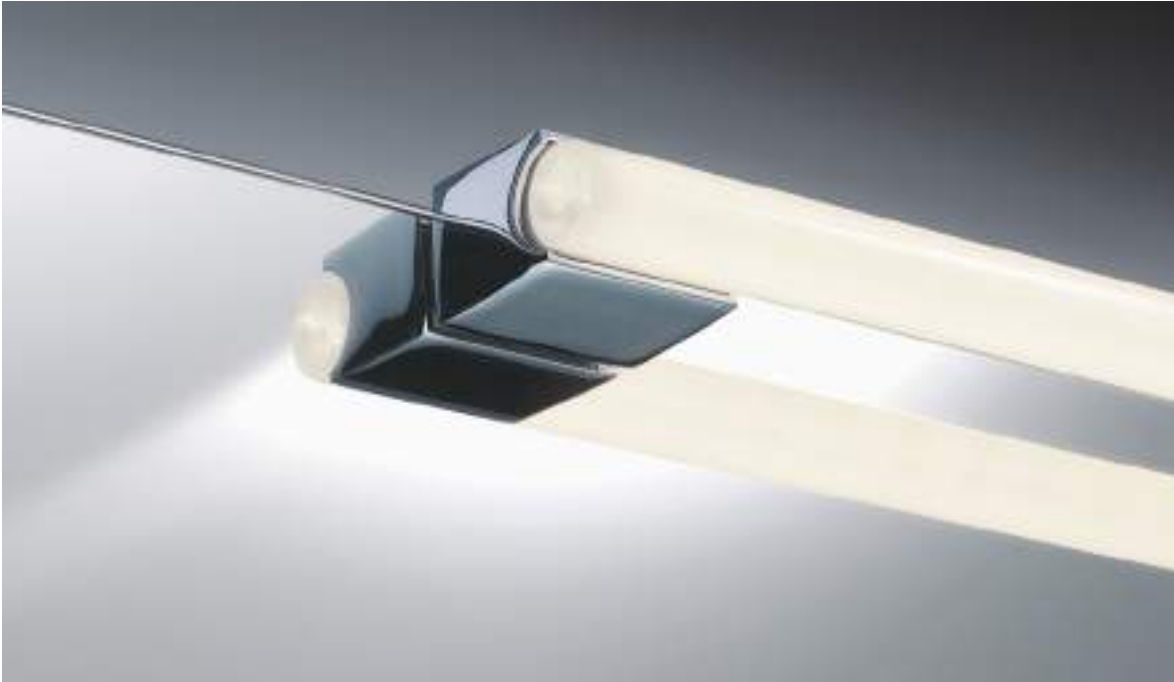

OMEGA 10*
SPIEGELAUFSSTECKLEUCHTE / CLIP-ON LIGHT FOR MIRROR

Sockel 2x / Base 2x 4 x 6,5 x 5 cm [H . B . T / H . W . D]

OMEGA 20*
WANDLEUCHTE / WALL LIGHT

Sockel 2x / Base 2x 4 x 6,5 x 4,5 cm [H . B . T / H . W . D]

alle / all:
senkrecht oder waagrecht montierbar /
horizontal or vertical mounting

Passende Leuchtmittel / Suitable bulbs:
Stablampe Glas opal / Linear lamp glass opal
LED 1x S14d . 50 cm . 9W . 2700K . 450 lm
LED 1x S14d . 100 cm . 16,5W . 2700K . 900 lm
dimmbar / dimmable
Siehe Preisliste Seite 35 / See pricelist page 35

Chrom / Chrome
Nickel satiniert / Nickel satin
Schwarz matt / Black matt

*Angaben zur Energieeffizienz siehe Preisliste / Energy efficiency information see pricelist