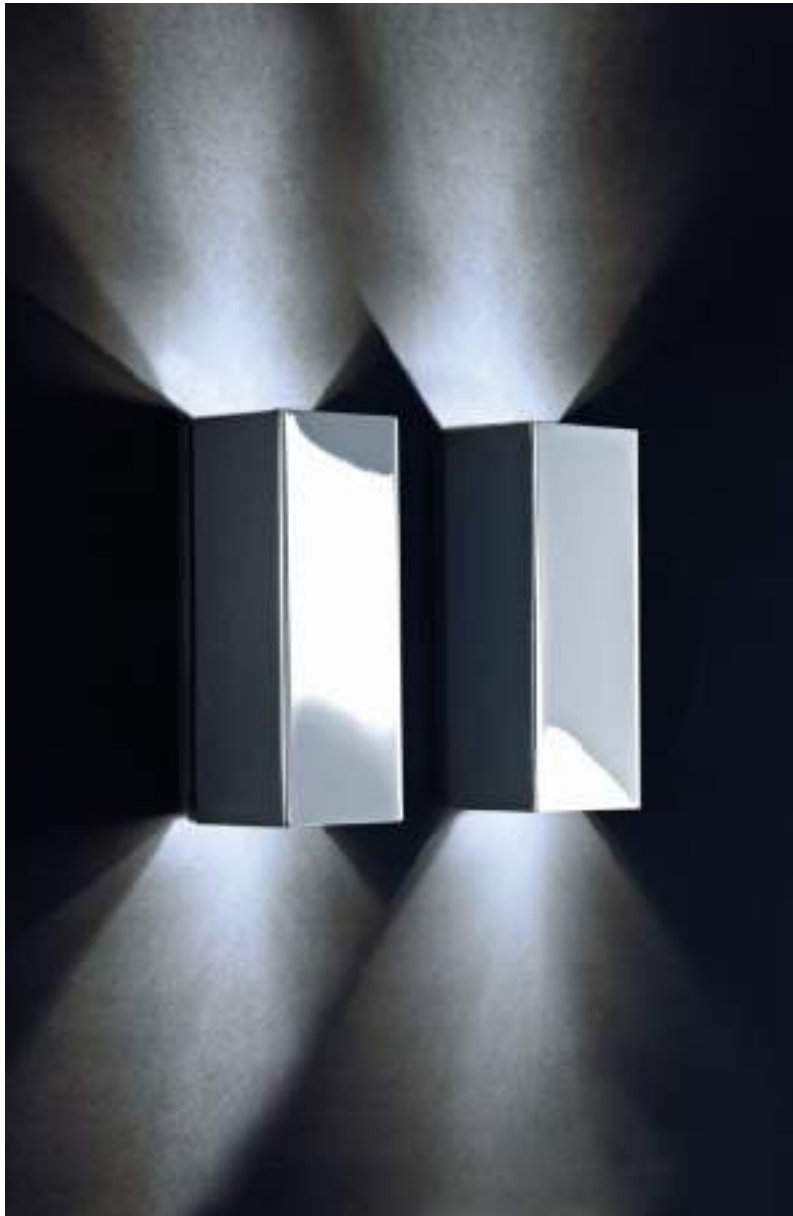

RAIL

WANDLEUCHTE / WALL LIGHT

23,5 x 9 x 8 cm [H . B . T / H . W . D]

2x GU10 . 50W max

Chrom / Chrome

Nickel satiniert / Nickel satin

nur senkrecht montierbar / only vertical mounting

LED, GU10 oder Halogen Leuchtmittel siehe Preisliste Seite 35 /

LED, GU10 or Halogen bulbs see pricelist page 35

*Angaben zur Energieeffizienz siehe Preisliste / Energy efficiency information see pricelist