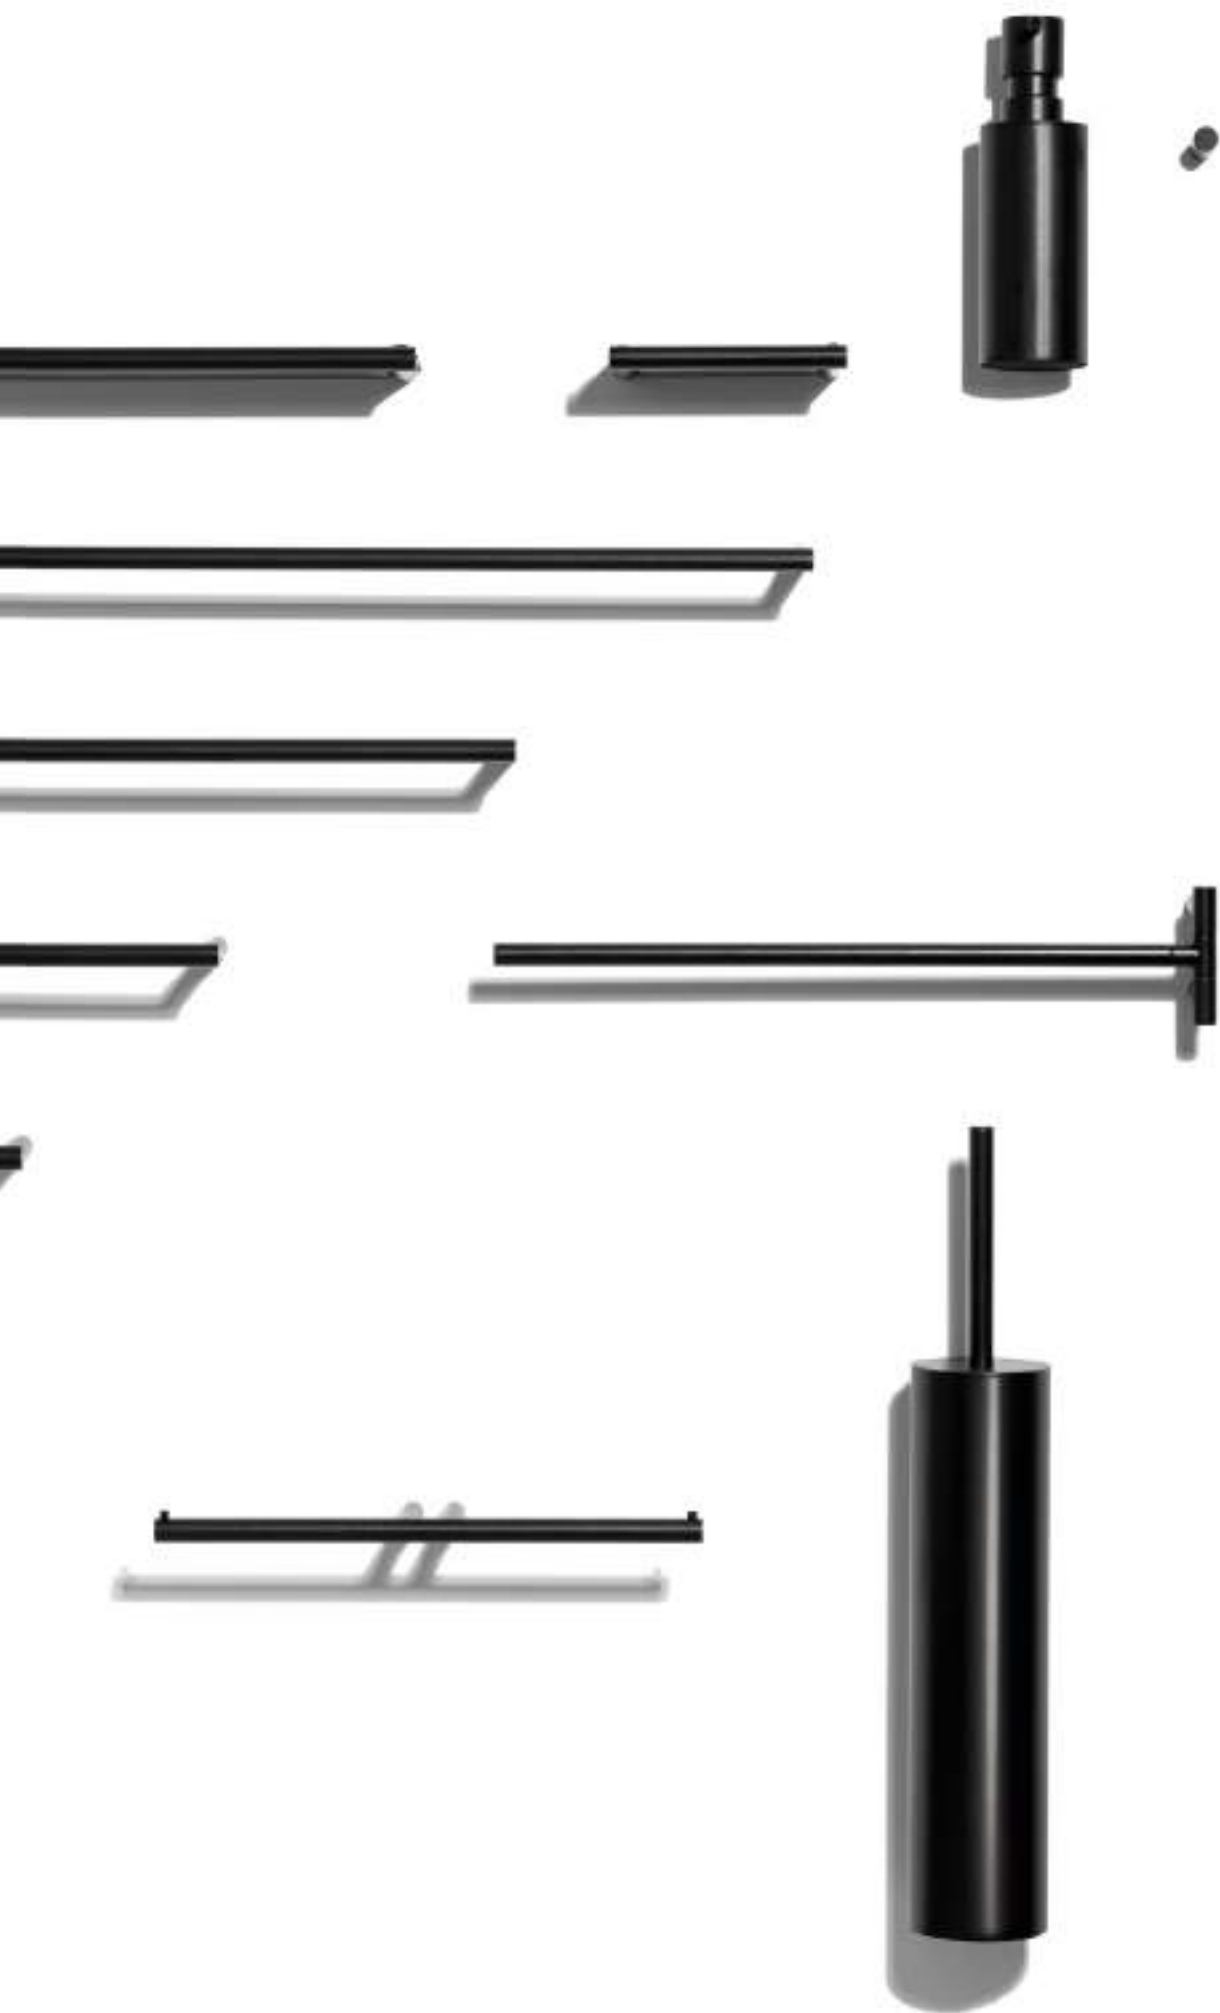

HANDTUCHHALTER / TOWEL HOLDER

BQ HTH2

2-armig schwenkbar / 2 arms swivelling

14,4 x 39,8 cm [H . T / H . D]

alle / all:  
Chrom / Chrome

METRO WANDLEUCHTE / WALL LIGHT

Siehe Seite 51 / See page 51

MIKADO SERIE / SERIES