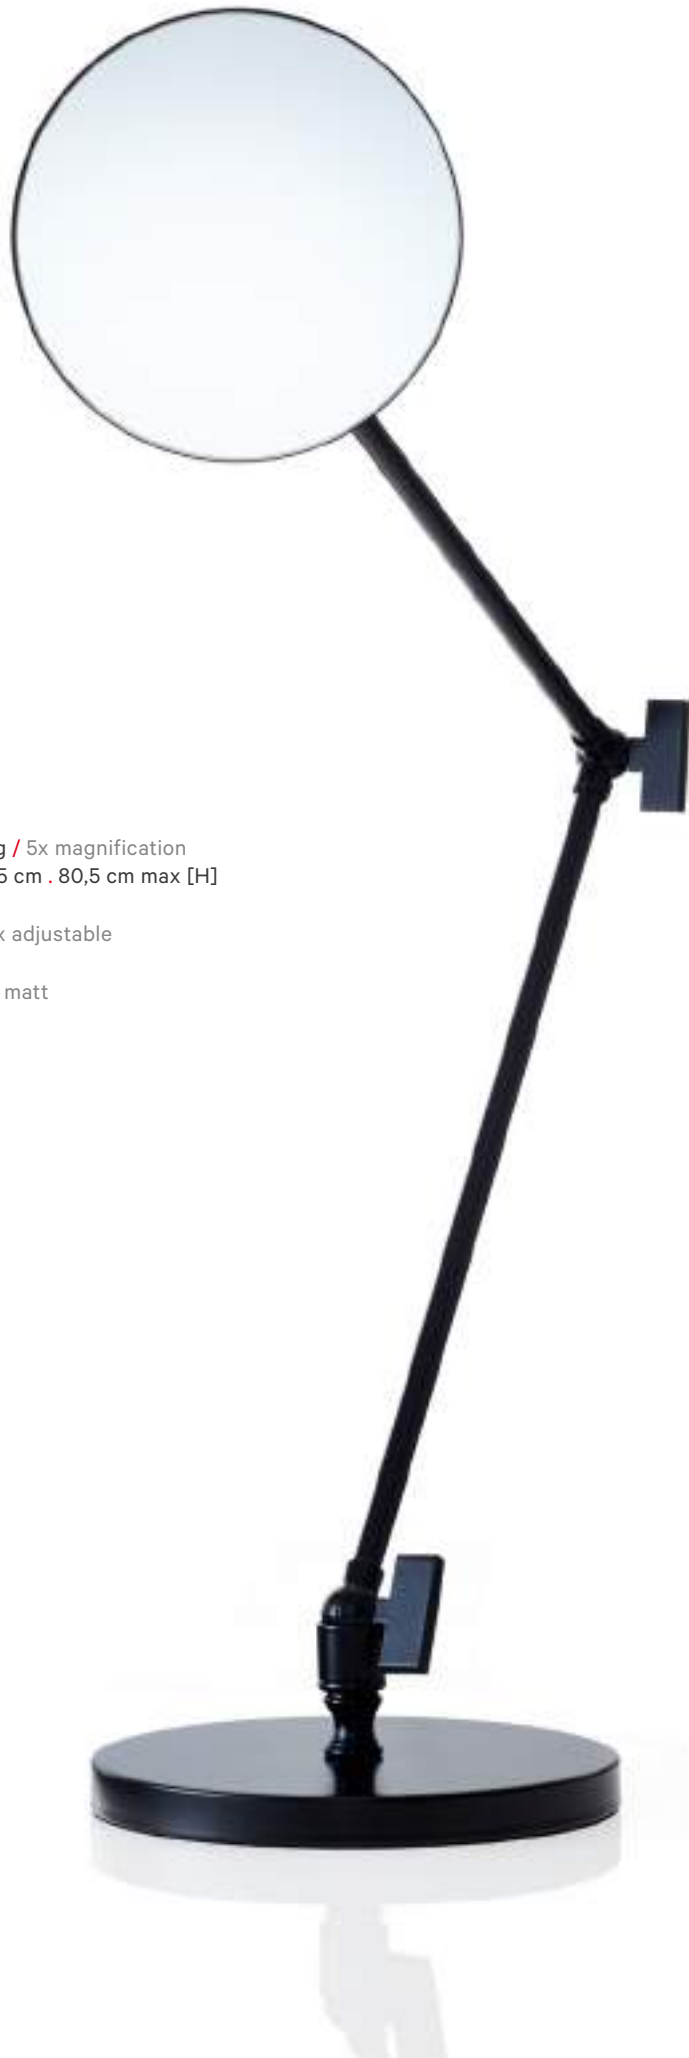

SPT 70
5-fache Vergrößerung / 5x magnification
Spiegel / Mirror Ø 13,5 cm . 80,5 cm max [H]
Fuß / Base Ø 17cm
3-fach verstellbar / 3x adjustable
Chrom / Chrome
Schwarz matt / Black matt