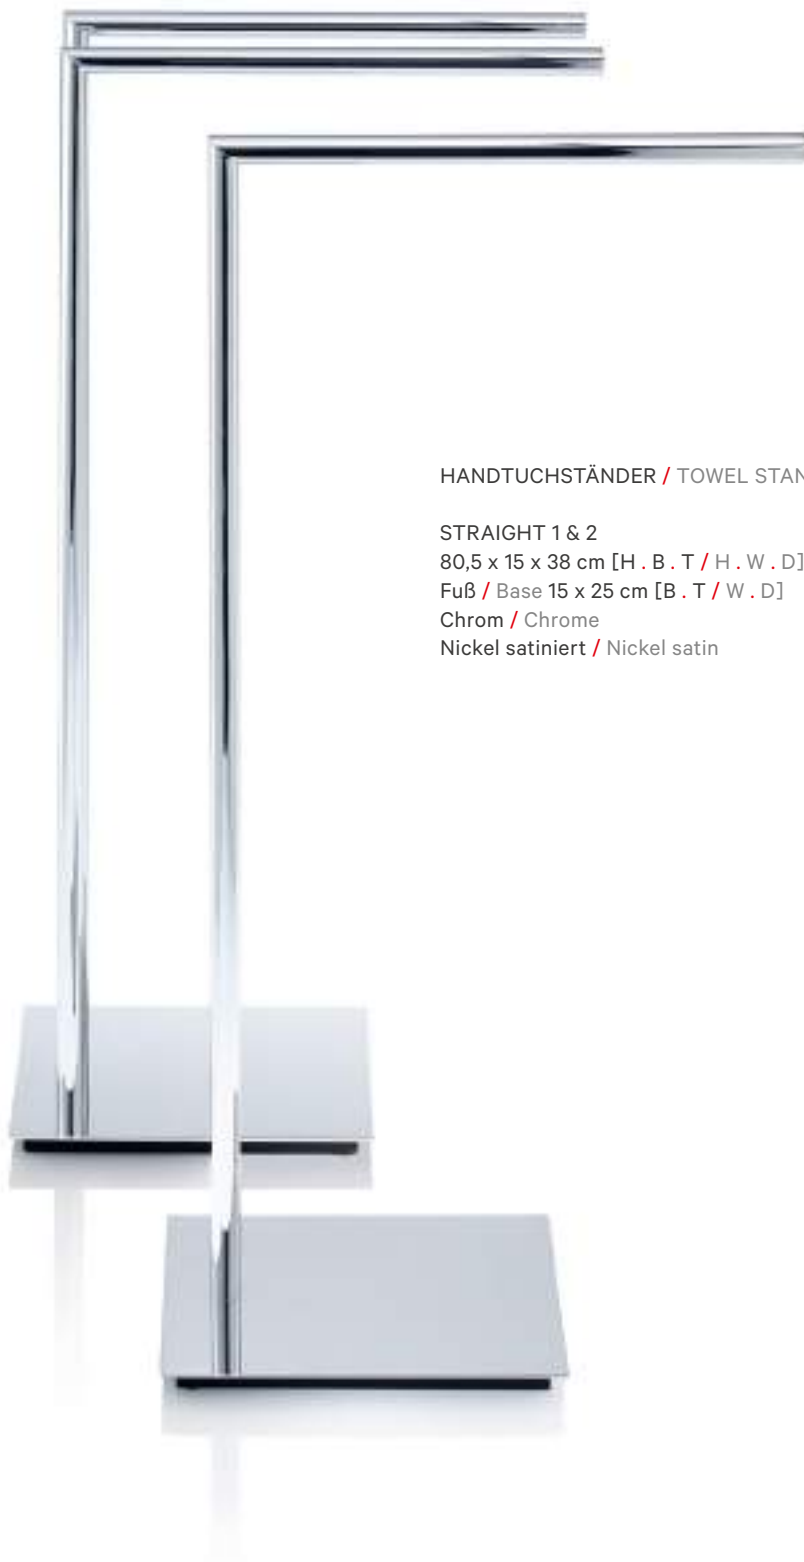

2-armig / 2-arms

Chrom / Chrome

Nickel satiniert / Nickel satin

Schwarz matt / Black matt

Weiß matt / White matt

HANDTUCHSTÄNDER / TOWEL STAND

STRAIGHT 1 & 2

80,5 x 15 x 38 cm [H . B . T / H . W . D]