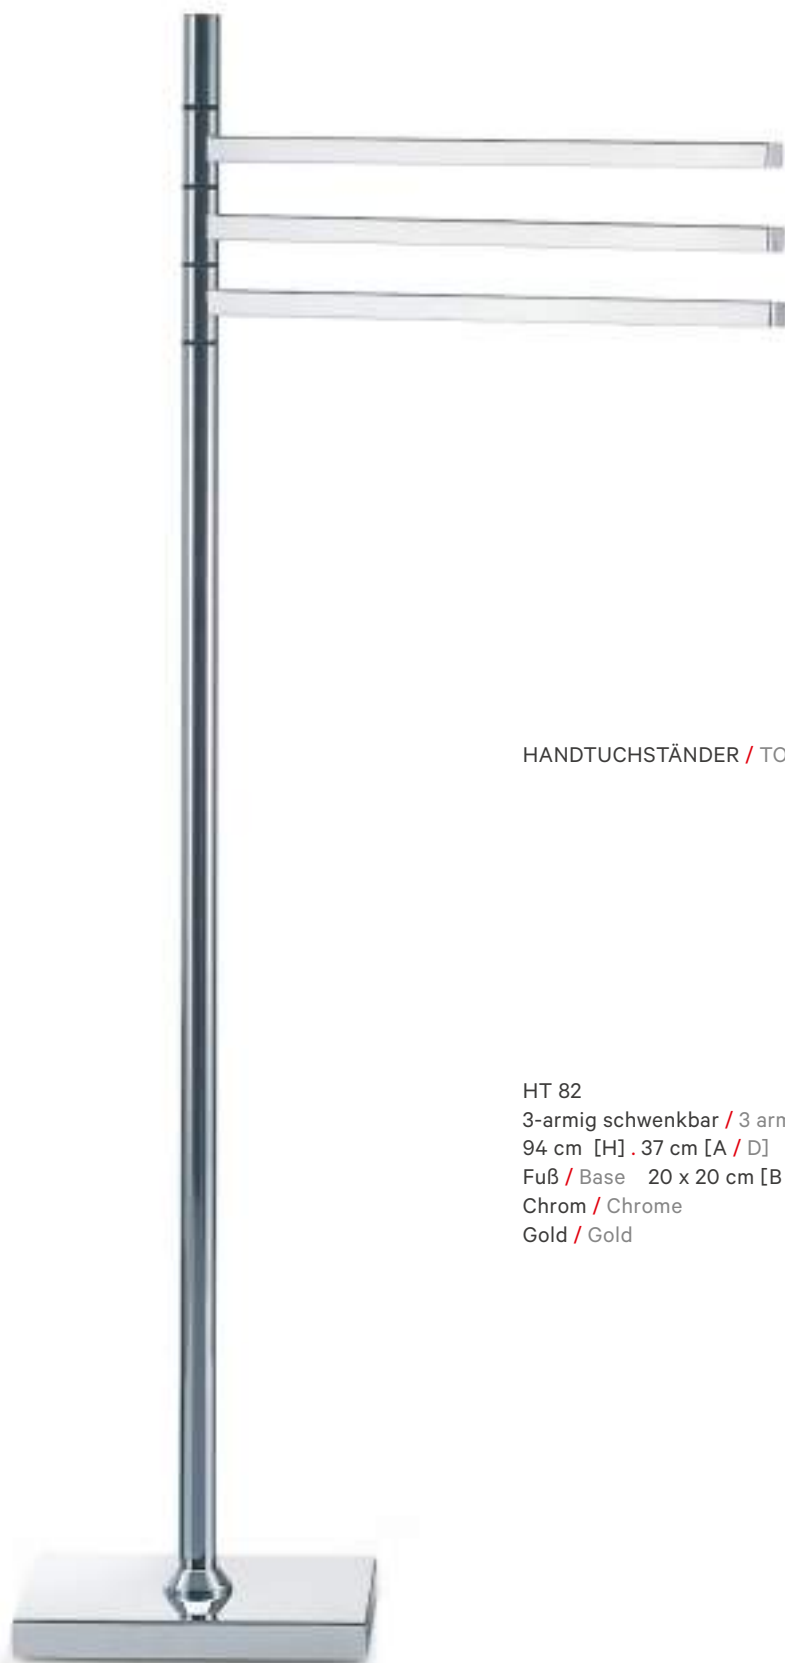

HANDTUCHSTÄNDER / TOWEL STAND

HT 82
3-armig schwenkbar / 3 arms swivelling
94 cm [H] . 37 cm [A / D]
Fuß / Base 20 x 20 cm [B . T / W . D]
Chrom / Chrome
Gold / Gold