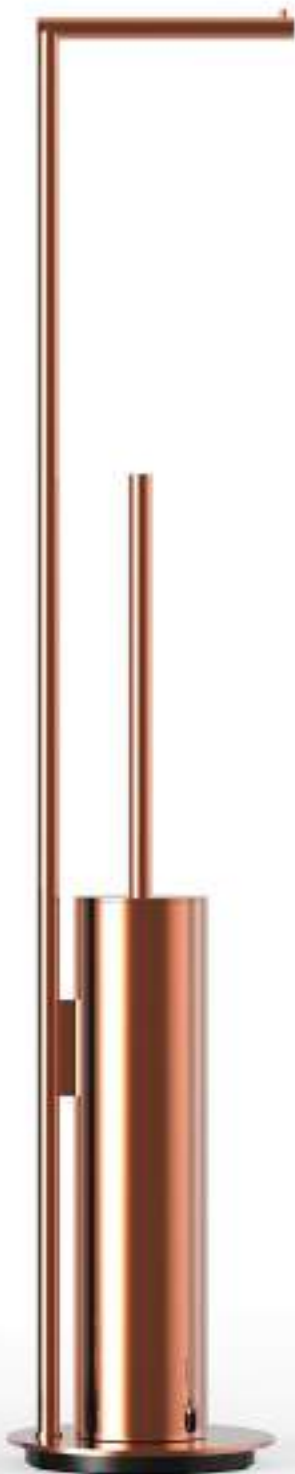

MK SBK
84 cm [H] . Ø 14 cm
mit Deckel / with lid

Chrom / Chrome
Weiß matt / White matt
Schwarz matt / Black matt
Rosé Gold / Rose Gold
Edelstahl matt / Stainless steel matt
Gold / Gold