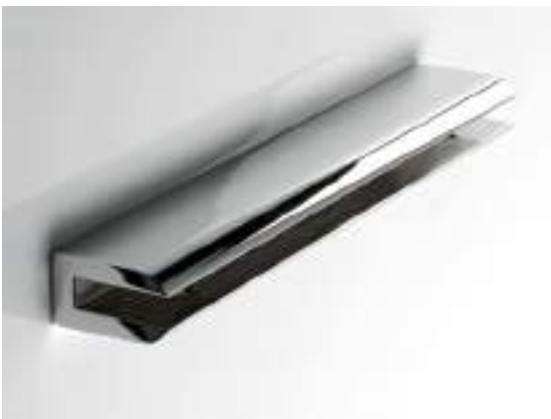

GLASABLAGE KOMPLETT /
GLASS SHELF COMPLETE

TB GLA40
2 x 40 x 13 cm [H . B . T / H . W . D]

TB GLA60
2 x 60 x 13 cm [H . B . T / H . W . D]

TB GLA80
2 x 80 x 13 cm [H . B . T / H . W . D]

TB GLA100
2 x 100 x 13 cm [H . B . T / H . W . D]

alle / all:
Chrom / Chrome
mit Glasablage weiß satiniert 8mm /
with glass shelf white satin 8mm

GLASKONSOLENHALTER /
SHELF HOLDER

TB GKH
2 x 20 x 3,5 cm [H . B . T / H . W . D]
für Glasstärke bis 8mm /
for shelf 8mm max
Chrom / Chrome

CO GKH
2 x 3 x 3 cm [H . B . T / H . W . D]
für Glasstärke bis 8 mm / for shelf 8 mm max
Chrom / Chrome
Nickel satiniert / Nickel satin
Gold / Gold
Schwarz matt / Black matt
Weiß matt / White matt