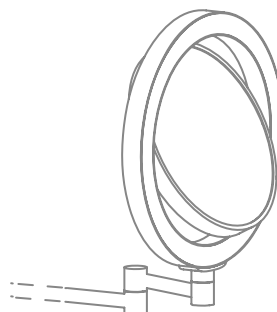

LED STANDKOSMETIKSPIEGEL BELEUCHTET /
LED COSMETIC MIRROR ILLUMINATED

BS 12/V
Spiegel / Mirror Ø 17,5 cm
360° schwenkbar / swivelling 360°
gesamt / total Ø 22 cm . 34,5 cm [H]
Fuß / Base Ø 13 cm
schwenkbar / swivelling
1 x LED . 2,1W . 230V
7-fache + 1-fache Vergrößerung / 7x + 1x magnification