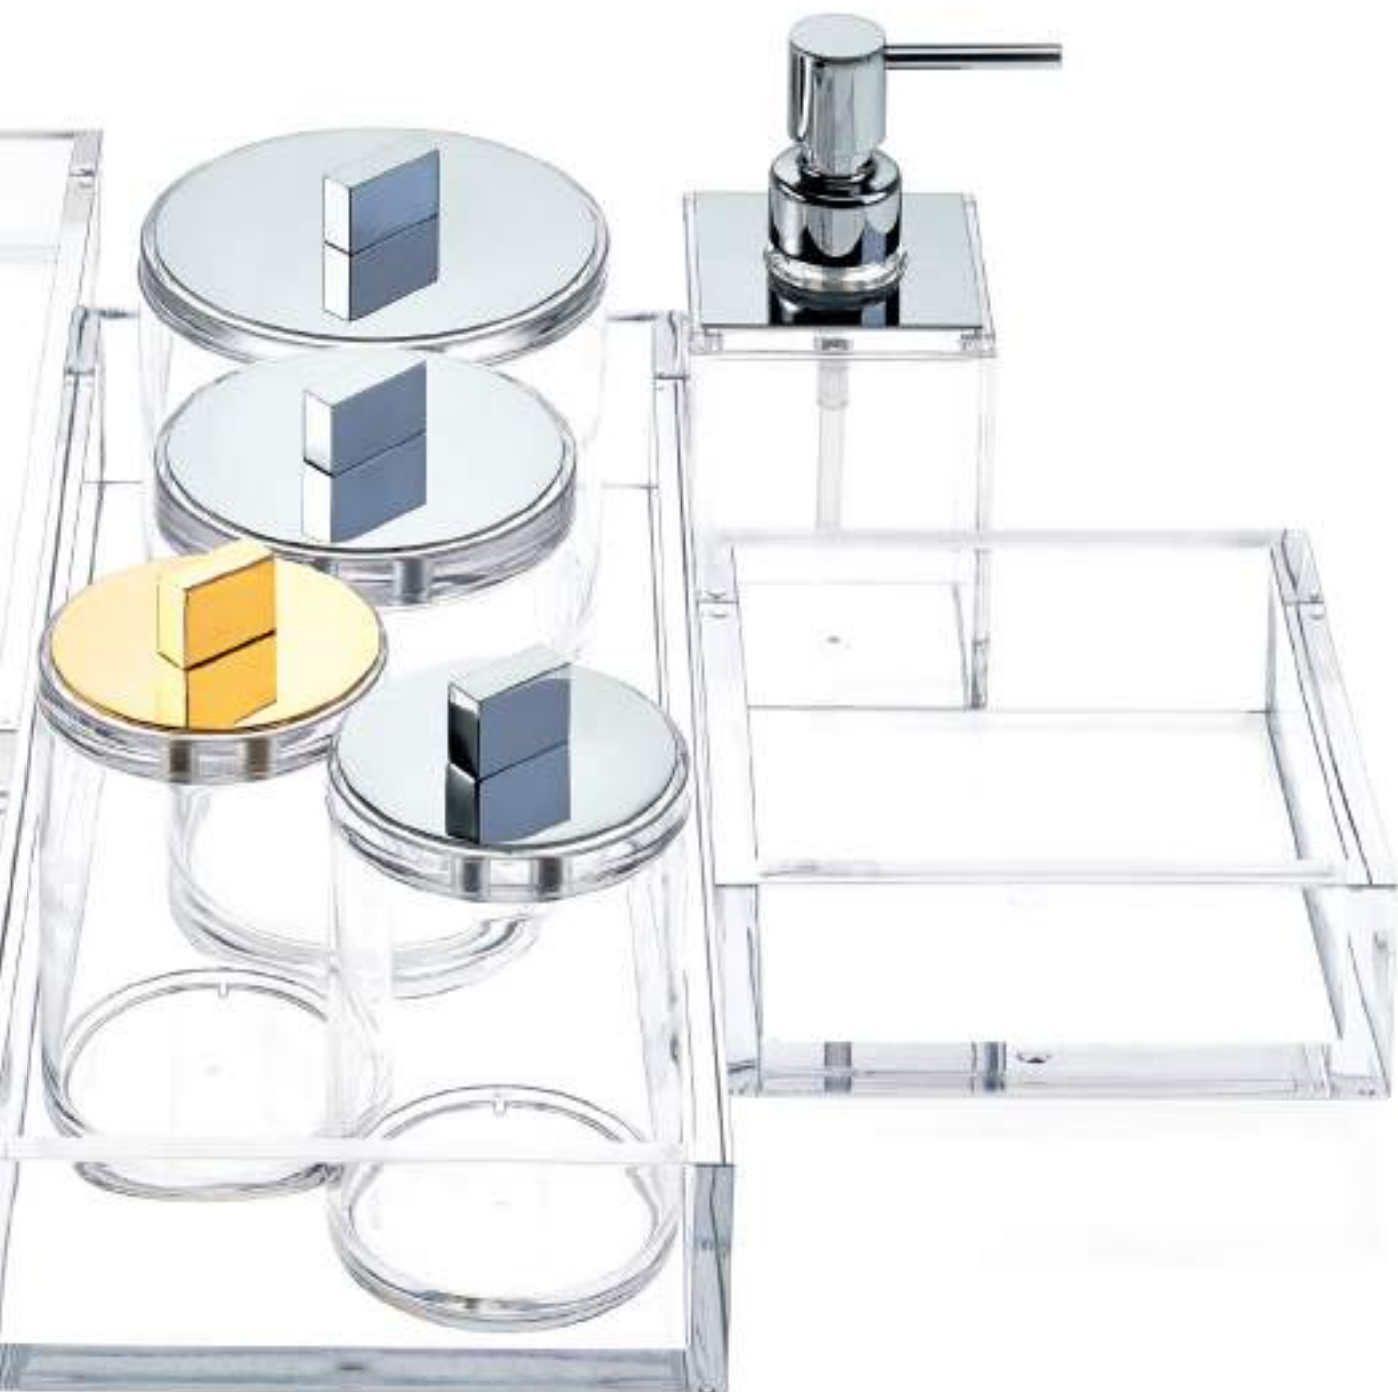

TABLETT /
TRAY