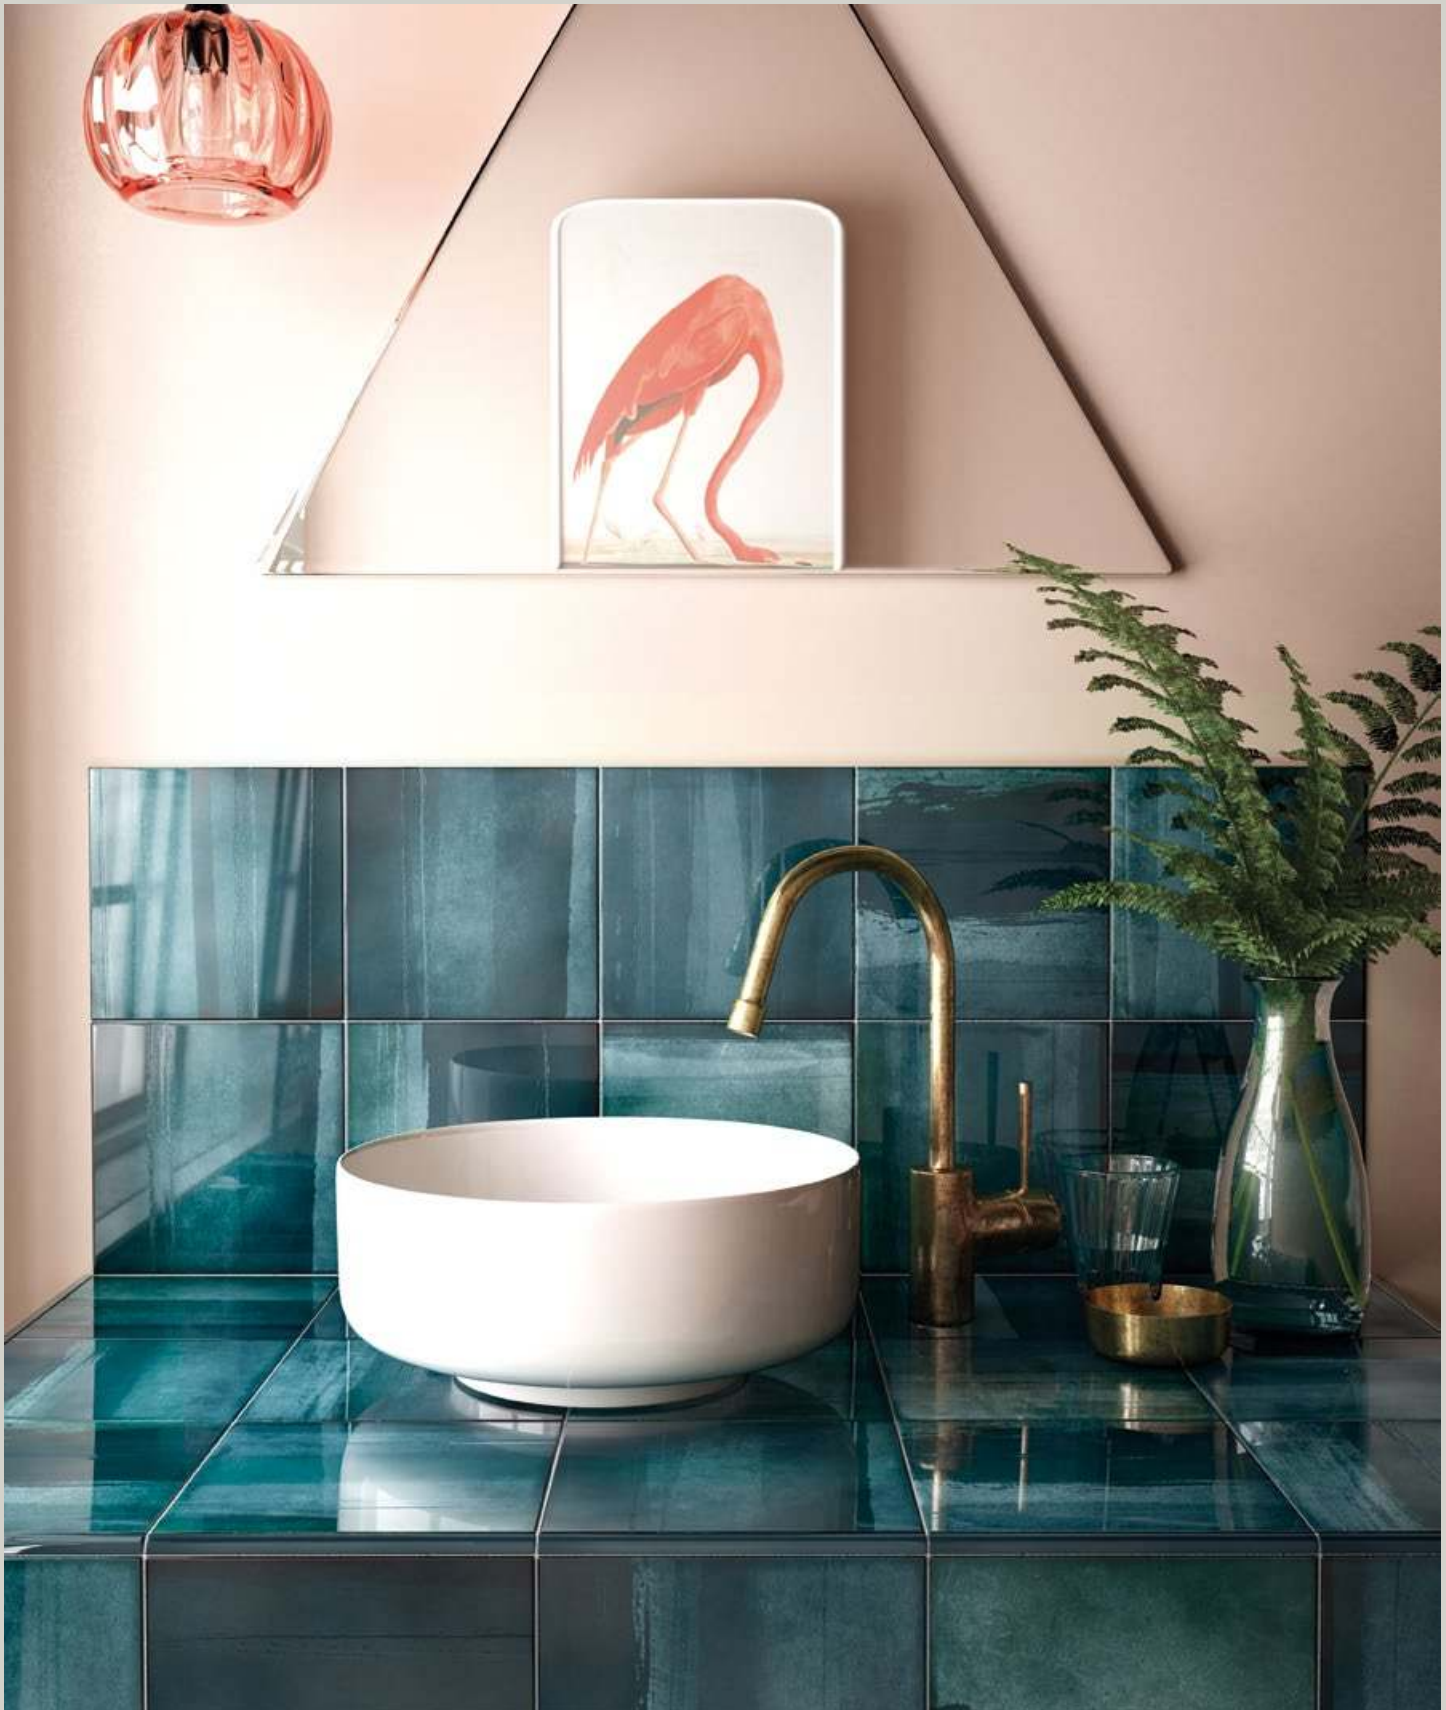

habitat

Habitat Cala Old Rose
20 x 20 cm / 8" x 8"

Evolution Blanco Mate
5 x 40 cm / 2" x 16"

Habitat Old Rose
20 x 20 cm / 8" x 8"

Habitat Glacier
20 x 20 cm / 8" x 8"

Terra Hexagon Slate
29,2 x 25,4 cm / 11 1/2" x 10"