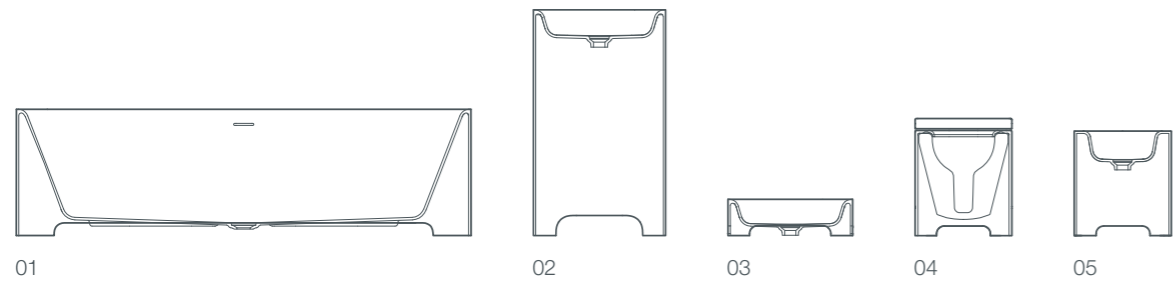

feel

говорят, что наша уникальная серия feel является шедевром пьера джеймисона. его выдающиеся дизайнерские достижения, элегантный, минималистический и четкий язык форм превращают feel в стильное решение для непростых дизайнов ванн.

будучи созданной в княжестве монако, наша серия feel вызывает интерес во всем мире. feel — это посол дизайна и чувства. насладитесь этой серией ванн соответствующим образом.

01 / ванна feel, отдельно стоящая, 180x80x50 см
02 / раковина feel, отдельно стоящая, 53x43x90 см
03 / надставная раковина feel, 50x40x15 см
04 / унитаз feel, напольный, 58x39x42 см
05 / биде feel, напольное, 58x39x42 см