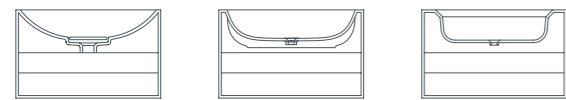

04   05   06

- 01 / guest «glam» со встроенной раковиной, 58x50x35 см
- 02 / guest «shine» со встроенной раковиной, 58x50x35 см
- 03 / guest «moon» со встроенной раковиной, 58x50x35 см
- 04 / guest «prime» со встроенной раковиной, 58x50x35 см
- 05 / guest «glow» со встроенной раковиной, 58x50x35 см
- 06 / guest «pride» со встроенной раковиной, 58x50x35 см