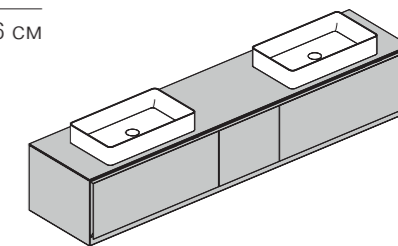

Высота 40,6 см

MH06

Тумба с тремя выдвижными ящиками и двумя раковинами слева.

Длина 180-250 см

Глубина 49,6 см

Высота 40,6 см

MH07

Тумба с тремя выдвижными ящиками и с двумя раковинами справа.

Длина 180-250 см

Глубина 49,6 см

Высота 40,6 см

MH08

Тумба с тремя выдвижными ящиками и двумя раковинами по краям.

Длина 180-250 см

Глубина 49,6 см

Высота 40,6 см

MH20

Тумба с двумя выдвижными ящиками и раковиной по-центру.

Длина 75-120 см

Глубина 49,6 см

Высота 60,6 см

MH21

Тумба с четырьмя выдвижными ящиками и двумя раковинами.

Длина 150-220 см