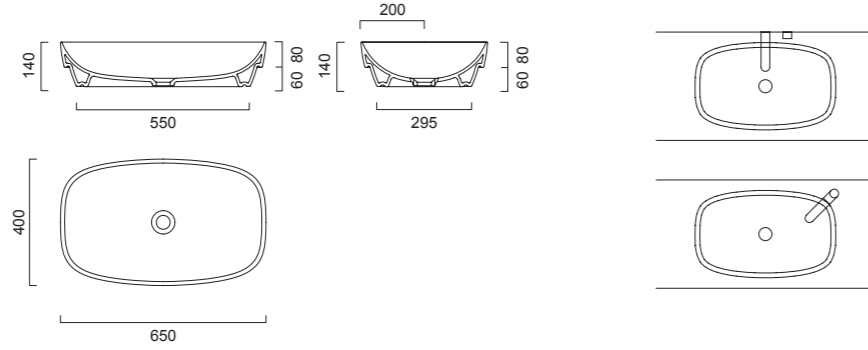

Catalano

Green Lux | 65 x 40
cod. 165AGRLX00