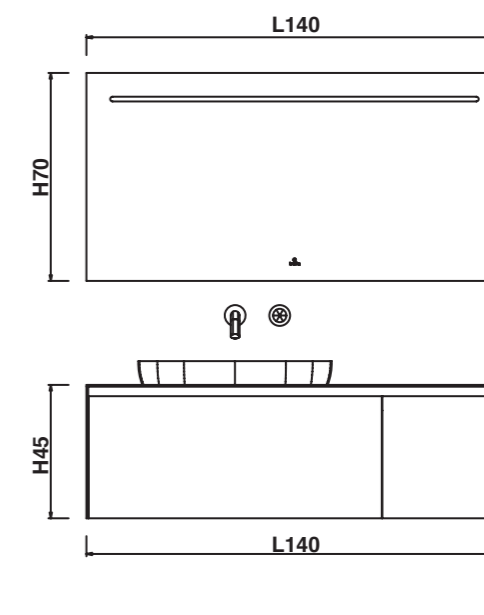

SC01

Тумба с одним выдвижным ящиком и раковиной по-центру.

Длина 75-120 см

Глубина 50 см

Высота 45 см

SC02

Тумба с двумя выдвижными ящиками и раковиной слева.

Длина 120-200 см