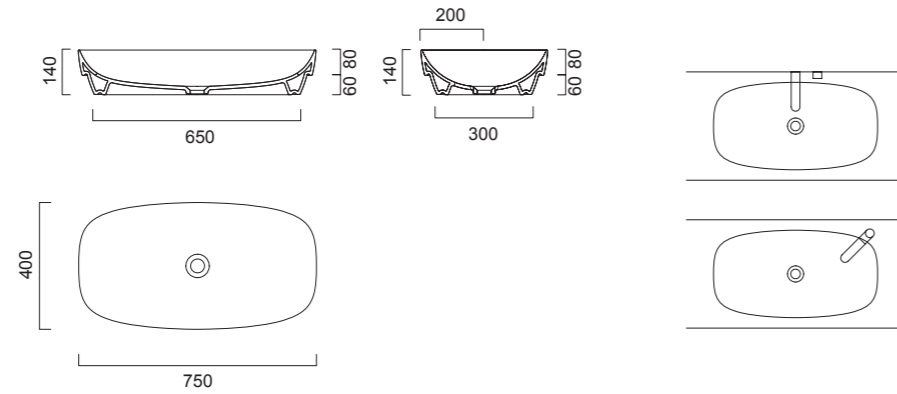

Catalano

Green Lux | 75 x 40
cod. 175AGRLX00