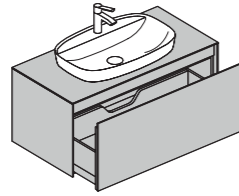

SC01

Тумба с одним выдвижным ящиком и раковиной по-центру.

Длина 75-120 см

Глубина 50 см

Высота 45 см

SC02

Тумба с двумя выдвижными ящиками и раковиной слева.

Длина 120-200 см