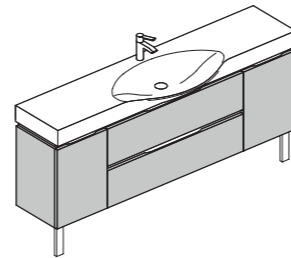

AN16

Тумба напольная с двумя выдвижными ящиками, двумя дверками и раковиной.

Длина	180 см
Глубина	51 см
Высота	87 см