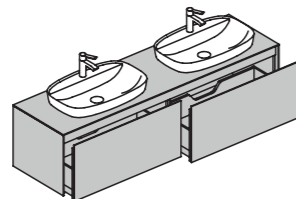

SC05

Тумба с двумя выдвижными ящиками и двумя раковинами.

Длина 150-220 см

Глубина 50 см

Высота 45 см