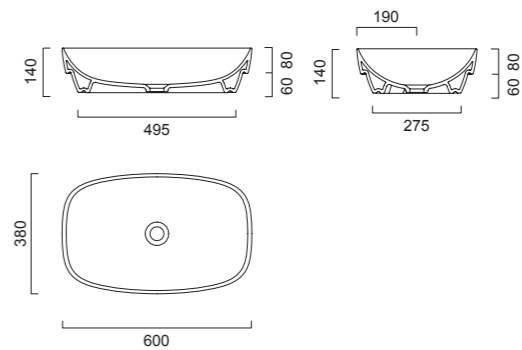

Catalano

Green Lux | 60 x 38
cod. 160AGRLX00