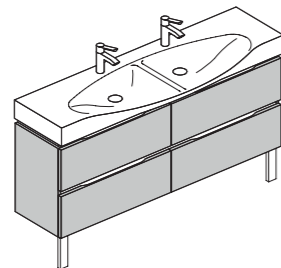

AN16

Тумба напольная с двумя выдвижными ящиками, двумя дверками и раковиной.

Длина	180 см
Глубина	51 см
Высота	87 см

AN17

Тумба напольная с четырьмя выдвижными ящиками и двойной раковиной.

Длина	150 см
Глубина	51 см
Высота	87 см