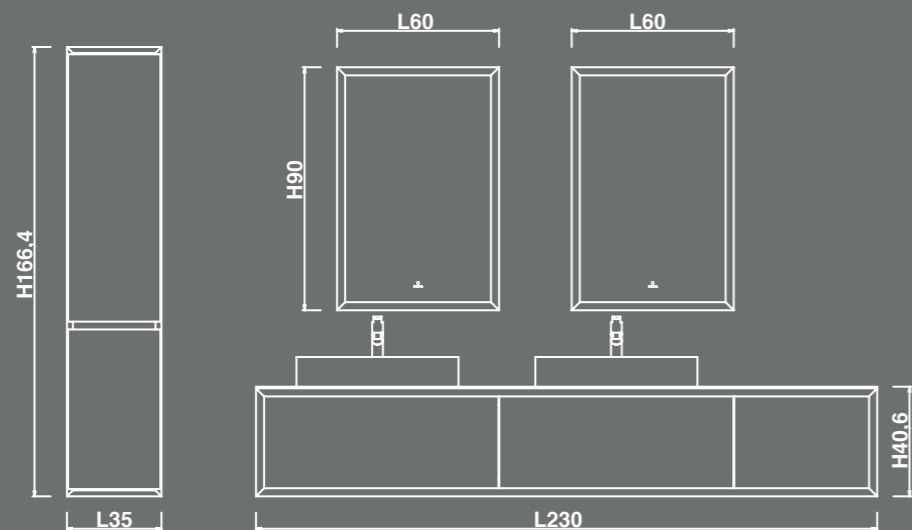

Manhattan - это модульная коллекция с широким выбором элементов и отделок. Многочисленные композиции и варианты размеров модулей начиная с 60 см и до 250 см. Скошенные под углом 45° кромки, острые края, утопленные ручки подчеркивают строгую, геометрическую форму коллекции. Модули органично комбинируются со столешницей из керамогранита.

Manhattan is a modular collection with wide variety of elements and finishes. Numerous compositions and variants of items' dimensions range from 60 cm to 250 cm. Chamfered edges at the angle of 45°, sharp borders, recessed handles lay emphasis on the austere, geometric shape of the collection. Furniture units smoothly combine with porcelain tiles tabletop.