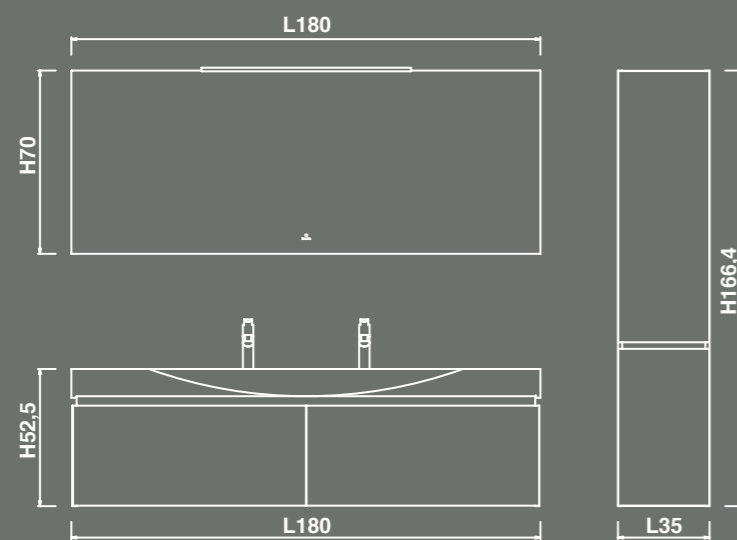

Armonia — коллекция созданная для эстетов, способных оценить элегантность плавных линий и простых форм. Все соразмерно, выверено, и в этом и есть тот секрет, благодаря которому от коллекции невозможно оторвать взгляд.

Armonia is a collection created for aesthetes, able to evaluate the elegance of flowing lines and simple shapes. All details are well-proportioned, adjusted, and this is the secret why can't take your eyes off the collection.