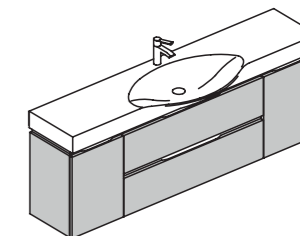

AN09

Тумба с двумя выдвижными ящиками двумя дверками и раковиной.

Длина	150 см
Глубина	51 см
Высота	67 см

AN10

Тумба с двумя выдвижными ящиками двумя дверками и раковиной.

Длина	180 см
Глубина	51 см
Высота	67 см