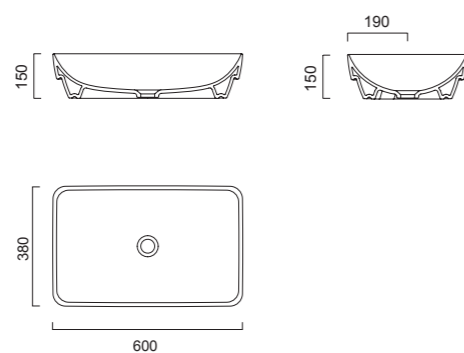

GSI

Pura 60/TI | 60 x 38
(8837 11)