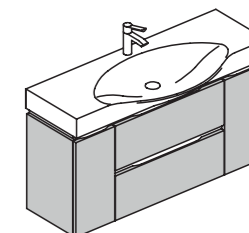

AN08

Тумба с двумя выдвижными ящиками двумя дверками и раковиной.

Длина	120 см
Глубина	51 см
Высота	67 см