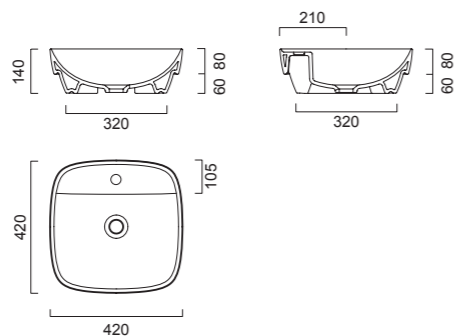

Catalano

Green Lux | 42 x 42
cod. 142GRLX00