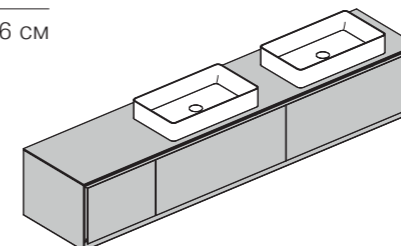

Высота 40,6 см

MH06

Тумба с тремя выдвижными ящиками и двумя раковинами слева.

Длина 180-250 см

Глубина 49,6 см

Высота 40,6 см

MH07

Тумба с тремя выдвижными ящиками и с двумя раковинами справа.

Длина 180-250 см

Глубина 49,6 см

Высота 40,6 см

MH08

Тумба с тремя выдвижными ящиками и двумя раковинами по краям.

Длина 180-250 см

Глубина 49,6 см

Высота 40,6 см