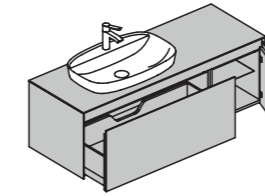

SC01

Тумба с одним выдвижным ящиком и раковиной по-центру.

Длина 75-120 см

Глубина 50 см

Высота 45 см

SC02

Тумба с двумя выдвижными ящиками и раковиной слева.

Длина 120-200 см

Глубина 50 см

Высота 45 см

SC10

Тумба с выдвижным ящиком и распашной дверкой раковина слева.

Длина 110-150 см

Глубина 50 см

Высота 45 см

SC11