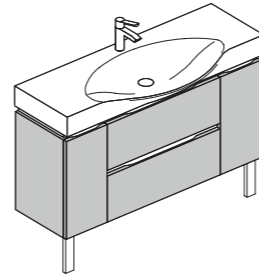

AN14

Тумба напольная с двумя выдвижными ящиками, двумя дверками и раковиной.

Длина	120 см
Глубина	51 см
Высота	87 см