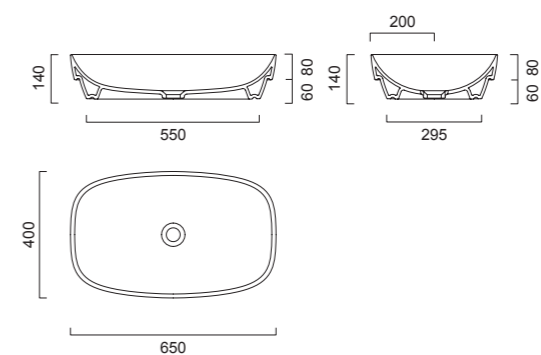

Catalano

Green Lux | 65 x 40
cod. 165AGRLX00