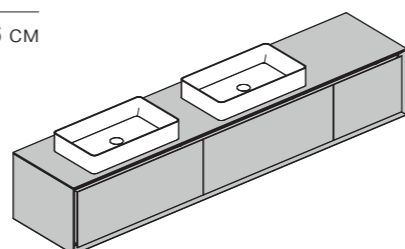

Высота 40,6 см

MH06

Тумба с тремя выдвижными ящиками и двумя раковинами слева.

Длина 180-250 см

Глубина 49,6 см

Высота 40,6 см

MH07

Тумба с тремя выдвижными ящиками и с двумя раковинами справа.

Длина 180-250 см

Глубина 49,6 см

Высота 40,6 см

MH08

Тумба с тремя выдвижными ящиками и двумя раковинами по краям.

Длина 180-250 см

Глубина 49,6 см

Высота 40,6 см