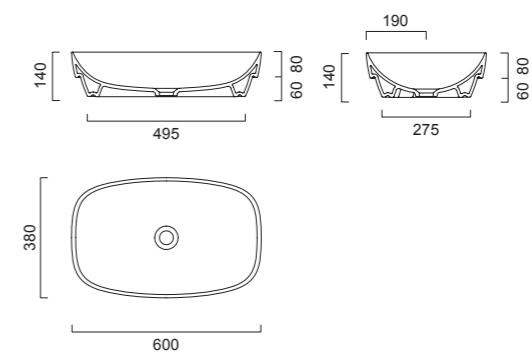

Catalano

Green Lux | 60 x 38
cod. 160AGRLX00