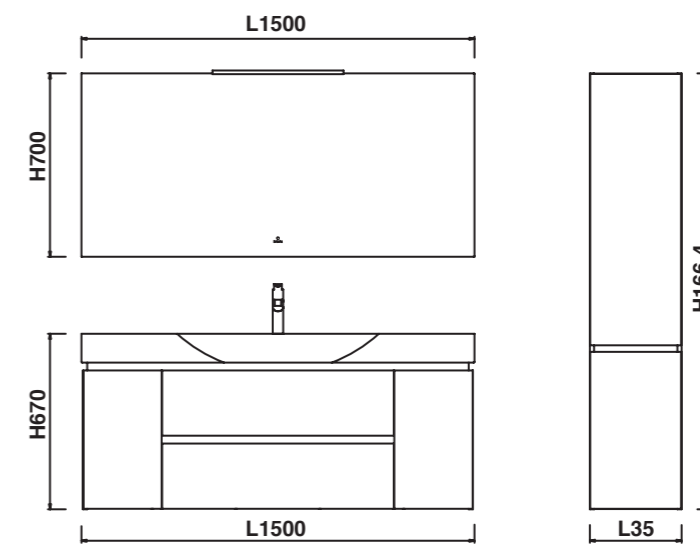

Recessed integrated handles, tailored geometric forms allow to emphasize ideal plane surfaces and unexceptional geometry of Armonia collection.

AN01

Тумба с одним выдвижным ящиком и раковиной.

Длина	90 см
Глубина	51 см
Высота	52 см