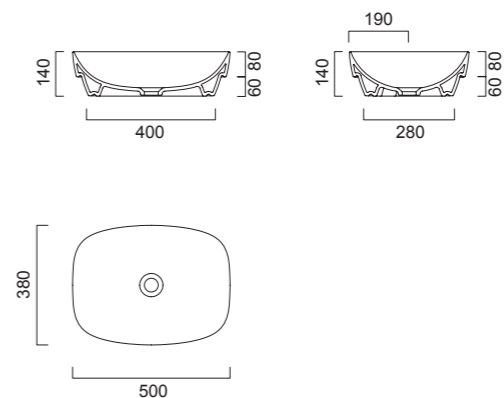

Catalano

Green Lux | 50 x 38
cod. 150AGRLX00