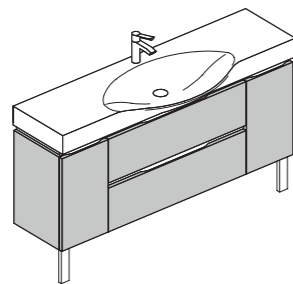

AN14

Тумба напольная с двумя выдвижными ящиками, двумя дверками и раковиной.

Длина	120 см
Глубина	51 см
Высота	87 см

AN15

Тумба напольная с двумя выдвижными ящиками, двумя дверками и раковиной.

Длина	150 см
Глубина	51 см
Высота	87 см