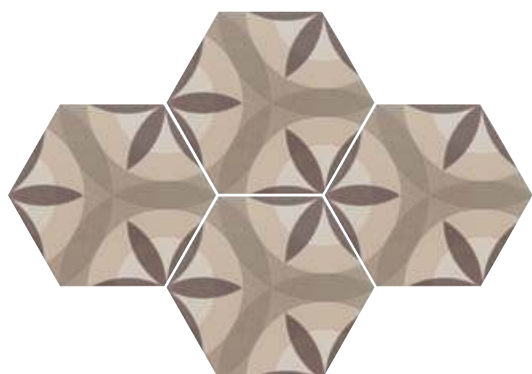

Random designs

Harmony B&W 17,5x20
21357 EQ-21

Random designs

Nature Cream

Nature Cream
17,5x20
21354 EQ-21

Nature B&W
17,5x20
21355 EQ-21

La colección Harmony tiene un **acabado mate**. Combina con las bases de la serie Hexatile Mate de la página 142.