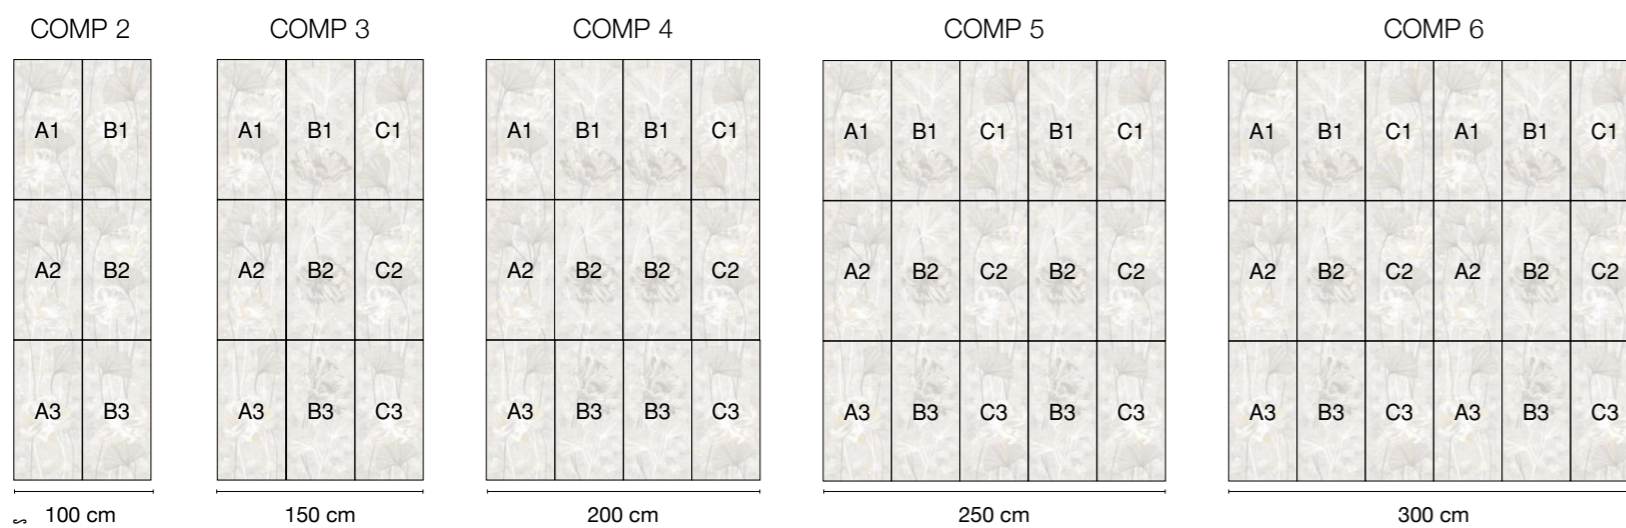

ESEMPI DI PANNELLI MODULABILI - EXAMPLES OF MODULAR PANELS

PESI ED IMBALLI - WEIGHT AND PACKAGING

Tipologia prodotto Product Type	Formato (cm) nominale Nominal size (cm)	n°pezzi/scatola Pcs/box	mq/scatola Sqm/box	Kg/scatola Kg/box	Scatole/pallet (80x120 cm) Boxes on pallet (80x120 cm)	mq/pallet (80x120 cm) Sqm on pallet (80x120 cm)	Kg/pallet (80x120 cm) Kg on pallet (80x120 cm)	Spessore Thickness mm
Intonaco	50x100	5	2,50	18,50	32	80,00	602,00	3,5
Damasco A/B/A	50x100	2	1,00	7,40	27	27,00	210,00	3,5
Geometria A/B/A	50x100	2	1,00	7,40	27	27,00	210,00	3,5
Ginko A/B/C	50x100	2	1,00	7,40	27	27,00	210,00	3,5