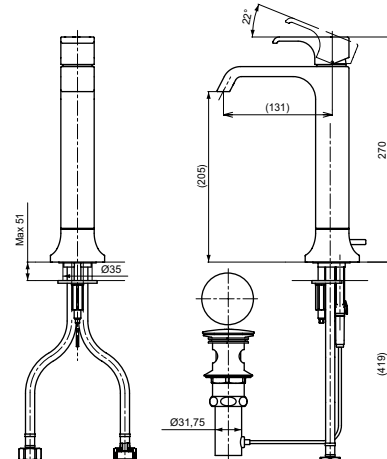

**Технологии**

**Ш × В × Г:** 65 × 174 × 270 мм  
**Материал:** Латунь  
**Цвет:** Хром  
**Артикул:** TLG08305R

УНИТАЗЫ  
И WASHLET™

РАКОВИНЫ

БИДЕ

ПИССУАРЫ

ДУШИ

ВАННЫ