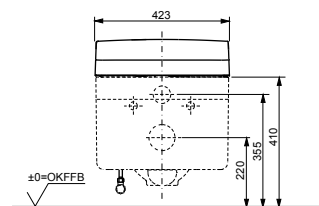

**NEOREST EW 2.0**  
с пультом  
дистанционного управления

Технологии

Ш × В × Г: 423 × 675 × 119 мм  
Цвет: Белый  
Артикул: TCF994RWG#NW1

► необходимые комплектующие:  
унитаз CW994P#NW1