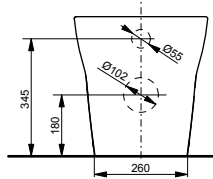

Приставной унитаз МН

Технологии

Ш × В × Г: 390 × 624 × 410 мм

Материал: Керамика

Цвет: Белый

Артикул: CW163Y#XW

- возможна комбинация с сиденьями VC10047NN, TC514F или WASHLET™ 4732, WASHLET™ GL 2.0, WASHLET™ EK 2.0