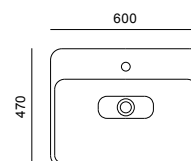

Полуистраиваемые раковины

Наши полуистраиваемые раковины могут комбинироваться с столешницами или мебелью в каждой ванной комнате. Они являются правильным выбором для создания комфортной и уютной атмосферы в ванной комнате.

LW170YBT1#XW