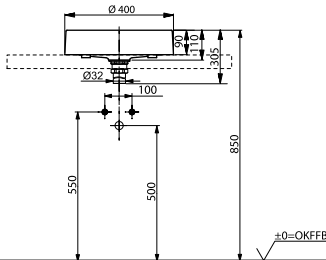

±0=OKFFB

Раковина полуистраиваемая LUMINIST
прямоугольная, без отверстия
под смеситель, без перелива