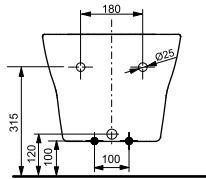

#### Технологии

**Ш × В × Г:** 400 × 550 × 310 мм  
**Материал:** Керамика  
**Цвет:** Белый  
**Артикул:** BW10045G1#XW