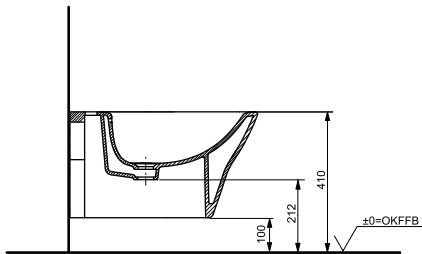

Биде подвесное МН

с отверстием под смеситель,
с переливом

Технологии

Ш × В × Г: 400 × 550 × 310 мм
Материал: Керамика
Цвет: Белый
Артикул: BW10045G1#XW