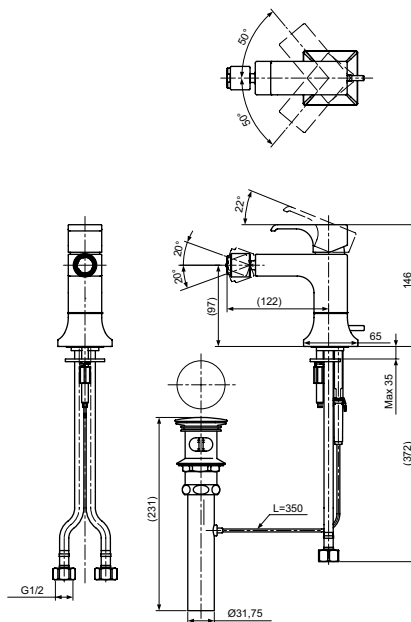

Смеситель для биде
серия GC,
с донным клапаном

Технологии

Ш × В × Г: 65 × 155 × 146 мм
Материал: Латунь
Цвет: Хром
Артикул: TRG08301R