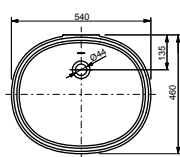

РАКОВИНЫ, ВСТРАИВАЕМЫЕ СНИЗУ

Раковина, встраиваемая снизу
540 мм, без отверстия под смеситель,
с переливом