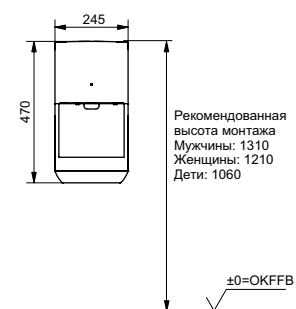

Сушилка для рук
открытый монтаж

Технологии

Ш × В × Г: 245 × 154 × 470 мм
Цвет: Белый
Артикул: TUC324W