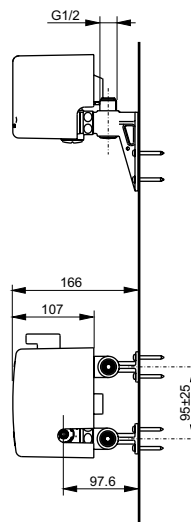

Смеситель автоматический (блок управления)

Ш × В × Г: 145 × 166 × 112 мм
Цвет: Белый / Хром
Артикул: TLP01702R

► необходимые комплектующие:
излив TLP01701R

УНИТАЗЫ
И WASHLET™

РАКОВИНЫ

БИДЕ

ПИССУАРЫ

ДУШИ

ВАННЫ

АВТОМАТИЧЕСКИЕ
СМЕСИТЕЛИ

СМЕСИТЕЛИ

СУШИЛКИ
ДЛЯ РУК

ТЕХНИЧЕСКИЕ
ДААННЫЕ