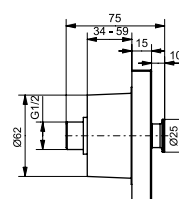

Форсунка Gyrostream
скрытый монтаж

Технологии

Ш × В × Г: 100 × 75 × 100 мм
Материал: Латунь
Цвет: Хром
Артикул: DBX116-1C