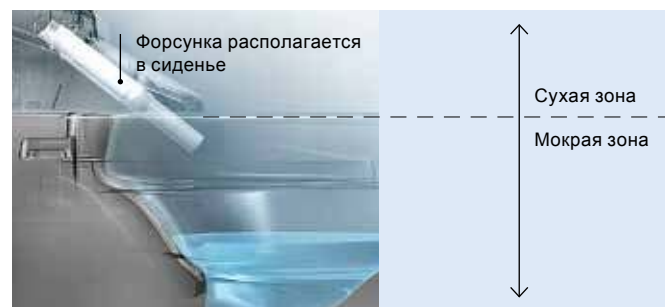

Всегда в чистоте

Изготовленная из высококачественного, устойчивого к грязи пластика, автоматически очищаемая антибактериальной водой EWATER+ после каждого использования, форсунка чрезвычайно устойчива к грязи и отложениям. Более того, форсунка располагается в сиденье, а не в чаше унитаза, поэтому грязь и бактерии с меньшей вероятностью доберутся до нее. Несмотря на то, что форсунка самоочищается, Вы легко сможете протереть ее для поддержания безупречной чистоты.