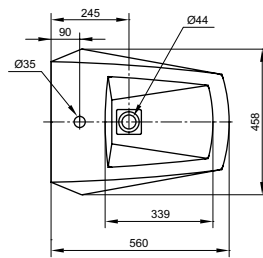

Биде подвесное Jewelhex

с отверстием под смеситель,
с переливом

Технологии

Ш × В × Г: 447 × 560 × 410 мм
Материал: Керамика
Цвет: Белый
Артикул: BT682V1#XW