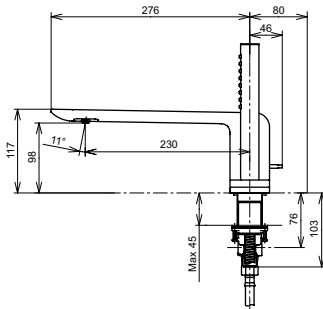

Смеситель для ванны  
серия ZL,  
на 4 отверстия

Технологии

Ш × В × Г: 295 × 322 × 208 мм  
Материал: Латунь  
Цвет: Хром  
Артикул: TBP02202R

Смеситель для ванны  
серия ZL,  
отдельностоящий

Технологии

Ш × В × Г: 141 × 375 × 949 мм  
Материал: Латунь  
Цвет: Хром  
Артикул: TBP02303R