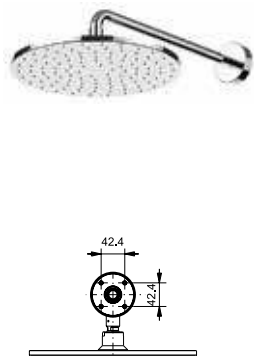

Верхний душ
300 мм, круглый

Технологии

Ш × В × Г: 300 × 300 × 185 мм
Материал: Латунь
Цвет: Хром
Артикул: DBX113-1CAMRVE

Технологии

Ш × В × Г: 300 × 559 × 152 мм
Материал: Латунь
Цвет: Хром
Артикул: DBX113CAMRVE