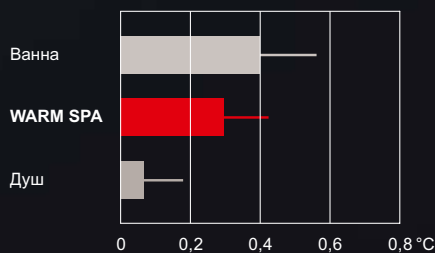

Ванна и душ до и после — среднее значение изменения температуры

Повышение внутренней температуры тела