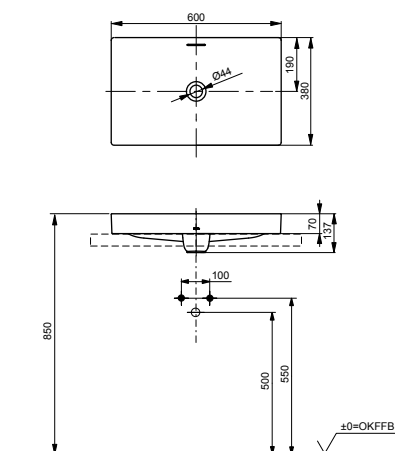

Технологии

Ш × В × Г: 600 × 380 × 137 мм
Материал: Керамика (LINEARCERAM)
Цвет: Белый
Артикул: L4716RE#XW

► необходимые комплектующие:
донный клапан VM5D417#XW
или VM5D419#XW

Раковина полуистраиваемая
460 мм, без отверстия под смеситель,
с переливом