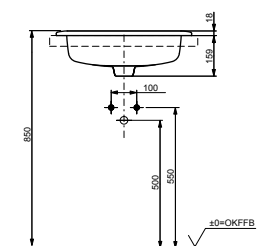

РАКОВИНЫ, ВСТРАИВАЕМЫЕ СВЕРХУ

Раковина, встраиваемая сверху
530 мм, без отверстия под смеситель,
с переливом

Технологии

Ш × В × Г: 530 × 450 × 177 мм

Материал: Керамика

Цвет: Белый

Артикул: LW763Y#XW