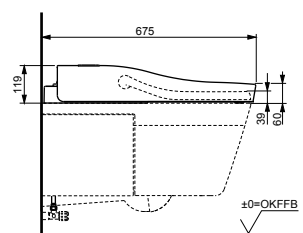

**NEOREST EW 2.0**  
с пультом  
дистанционного управления

Технологии

Ш × В × Г: 423 × 675 × 119 мм  
Цвет: Белый  
Артикул: TCF994RWG#NW1

► необходимые комплектующие:  
унитаз CW994P#NW1