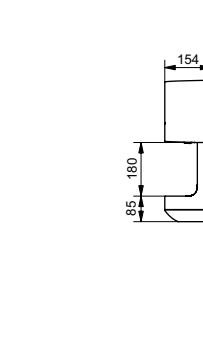

Сушилка для рук
открытый монтаж

Технологии

Ш × В × Г: 245 × 154 × 470 мм
Цвет: Белый
Артикул: TUC324W