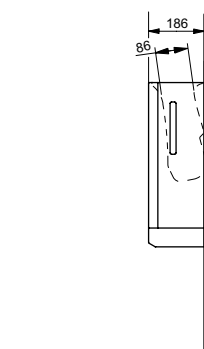

СУШИЛКИ ДЛЯ РУК

Сушилка для рук
открытый монтаж

Технологии

Ш × В × Г: 300 × 186 × 550 мм
Цвет: Белый
Артикул: TUC424W