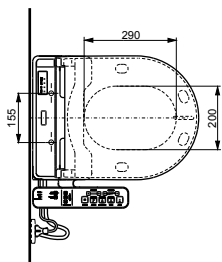

WASHLET™ EK 2.0

с боковой панелью управления

Технологии

Ш × В × Г: 478 × 523 × 188 мм

Цвет: Белый

Артикул: TCF6632G#NW1

► возможна комбинация со всеми унитазами серий МН и NC

УНИТАЗЫ
И WASHLET™

РАКОВИНЫ

БИДЕ

ПИССУАРЫ

ДУШИ

ВАННЫ

АВТОМАТИЧЕСКИЕ
СМЕСИТЕЛИ

СМЕСИТЕЛИ

СУШИЛКИ
ДЛЯ РУК

ТЕХНИЧЕСКИЕ
ДААННЫЕ