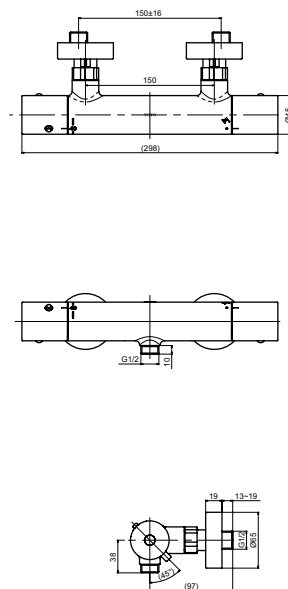

Смеситель для ванны и душа
настенный монтаж

Технологии

Ш × В × Г: 298 × 119 × 65 мм
Материал: Латунь
Цвет: Хром
Артикул: TBV01401R

УНИТАЗЫ
И WASHLET™

РАКОВИНЫ

БИДЕ

ПИССУАРЫ

ДУШИ

ВАННЫ

АВТОМАТИЧЕСКИЕ
СМЕСИТЕЛИ

СМЕСИТЕЛИ

СУШИЛКИ
ДЛЯ РУК

ТЕХНИЧЕСКИЕ
ДАНИЕ