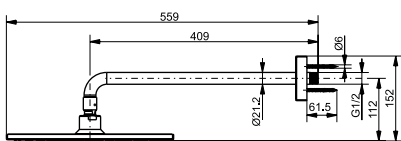

Верхний душ
300 × 300 мм

Технологии

Ш × В × Г: 300 × 559 × 152 мм
Материал: Латунь
Цвет: Хром
Артикул: DBX114CAMRVE