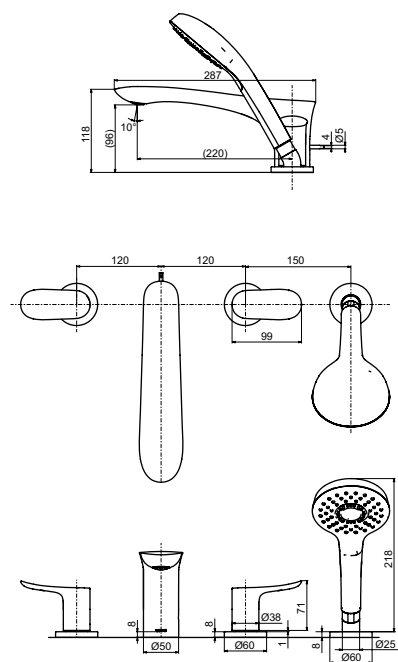

**Смеситель для биде**  
серия GO,  
с донным клапаном

Технологии

**Ш × В × Г:** 48 × 162 × 167 мм  
**Материал:** Латунь  
**Цвет:** Хром  
**Артикул:** TRG01301R

**Смеситель для ванны**  
серия GO,  
на 4 отверстия