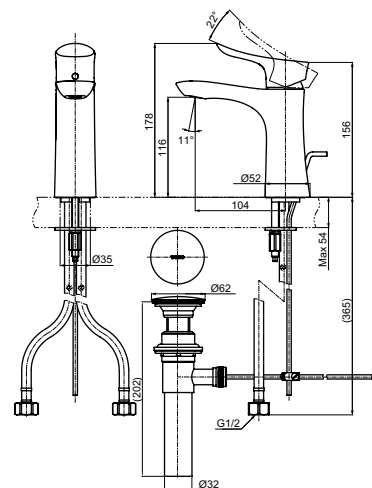

Технологии

**Ш × В × Г:** 48 × 161 × 149 мм  
**Материал:** Латунь  
**Цвет:** Хром  
**Артикул:** TRG04301R

Технологии

**Ш × В × Г:** 262 × 272 × 226 мм  
**Материал:** Латунь  
**Цвет:** Хром  
**Артикул:** TBG04202R