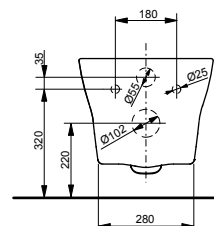

Подвесной унитаз MH

Технологии

Ш × В × Г: 394 × 530 × 339 мм

Материал: Керамика

Цвет: Белый

Артикул: CW162Y#XW

- возможна комбинация с сиденьями VC10047NN, TC514F или WASHLET™ 4732, WASHLET™ GL 2.0, WASHLET™ EK 2.0