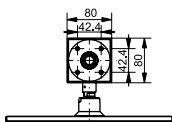

Верхний душ
300 × 300 мм

Технологии

Ш × В × Г: 300 × 559 × 152 мм
Материал: Латунь
Цвет: Хром
Артикул: DBX114CAMRVE