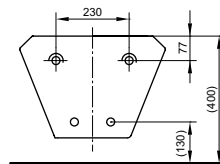

Биде подвесное Jewelhex

с отверстием под смеситель,
с переливом

Технологии

Ш × В × Г: 447 × 560 × 410 мм
Материал: Керамика
Цвет: Белый
Артикул: BT682V1#XW