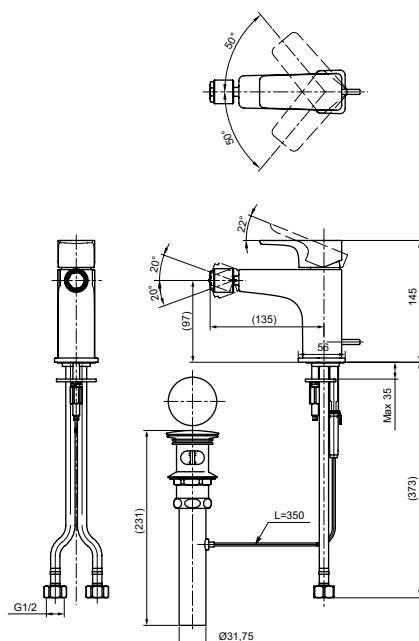

Смеситель для биде
серия GE,
с донным клапаном

Технологии

Ш × В × Г: 56 × 163 × 145 мм
Материал: Латунь
Цвет: Хром
Артикул: TRG07301R