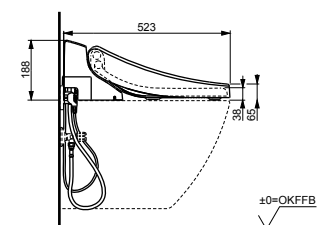

WASHLET™ 4732
с пультом
дистанционного управления

Технологии

Ш × В × Г: 520 × 390 × 127 мм
Цвет: Белый
Артикул: TCF4732G#NW1

- ▶ возможна комбинация со всеми унитазами серий МН и NC

WASHLET™ GL 2.0
с пультом
дистанционного управления