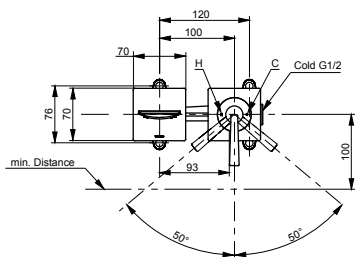

Смеситель для раковины
серия ZL,
встраиваемый в стену

Технологии

Ш × В × Г: 170 × 252 × 103 мм
Материал: Латунь
Цвет: Хром
Артикул: TLP02310R

Смеситель для ванны
серия ZL,
на 4 отверстия