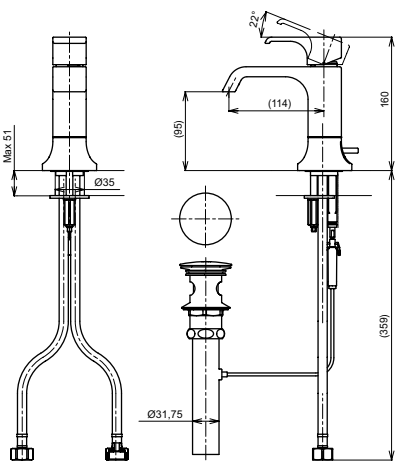

Смеситель для раковины
серия GC, низкий,
с донным клапаном

Технологии

Ш × В × Г: 65 × 157 × 160 мм
Материал: Латунь
Цвет: Хром
Артикул: TLG08301R

Смеситель для раковины
серия GC, средний,
с донным клапаном