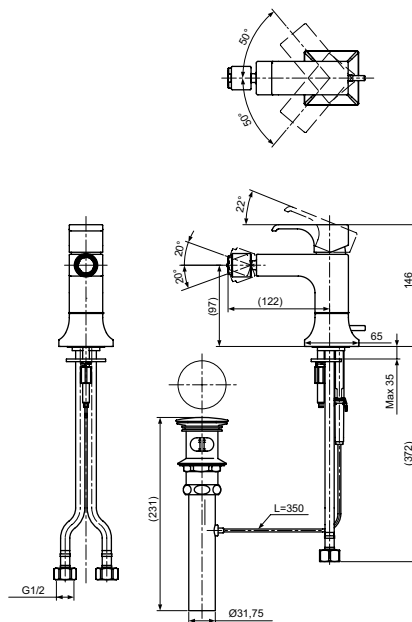

Смеситель для раковины
серия GC,
встраиваемый в стену

Технологии

Ш × В × Г: 168 × 234 × 74 мм
Материал: Латунь
Цвет: Хром
Артикул: TLG08308R

Смеситель для биде
серия GC,
с донным клапаном

Технологии

Ш × В × Г: 65 × 155 × 146 мм
Материал: Латунь
Цвет: Хром
Артикул: TRG08301R

Смеситель для ванны
серия GC,
на 4 отверстия

Технологии

Ш × В × Г: 460 × 258 × 226 мм
Материал: Латунь
Цвет: Хром
Артикул: TBG08202R