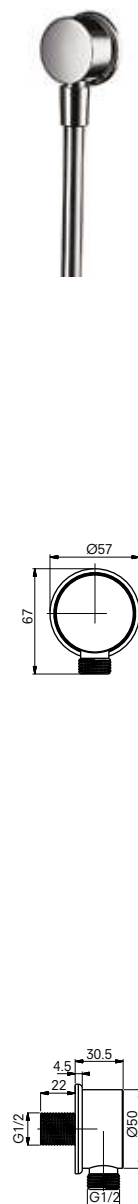

Подключение для шланга 1/2"

Материал: Пластик
Цвет: Хром
Артикул: VHC500