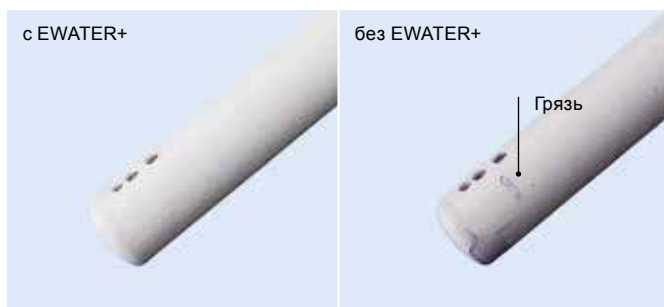

Форсунка автоматически дезинфицируется антибактериальной водой EWATER+ до и после каждого использования.

Эта тщательная обработка производится внутри форсунки, а также по всей её внешней поверхности. Даже когда если WASHLET™ не используется, форсунка регулярно самоочищается, чтобы обеспечить высокий уровень гигиены.

Чистота надолго

Исследование: Изучение эффективности EWATER+ путем сравнения состояния чистоты форсунок, самоочищающихся EWATER+, по сравнению с теми, которые не очищаются. Дополнительная уборка не проводилась.

Период обследования:

Два месяца (Сентябрь — Октябрь 2017).

Объекты исследований: семьи из четырех человек.

(Результаты варьируются в зависимости от использования, условий окружающей среды и типа продукта. Все данные собраны TOTO.)