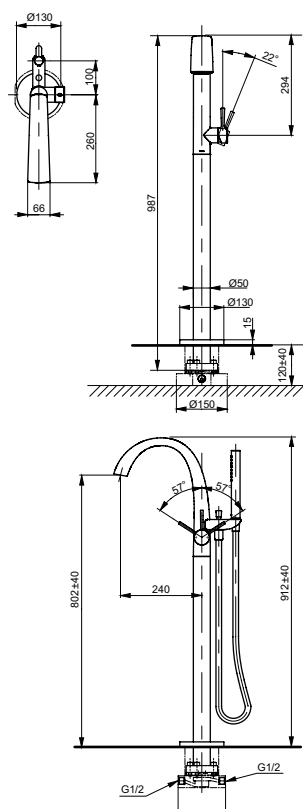

СМЕСИТЕЛИ

**Смеситель для ванны
отдельностоящий**

Ш × В × Г: 141 × 375 × 952 мм
Материал: Латунь
Цвет: Хром
Артикул: ТВР01301R

► необходимые комплектующие:
встраиваемое основание смесителя TBN01105R