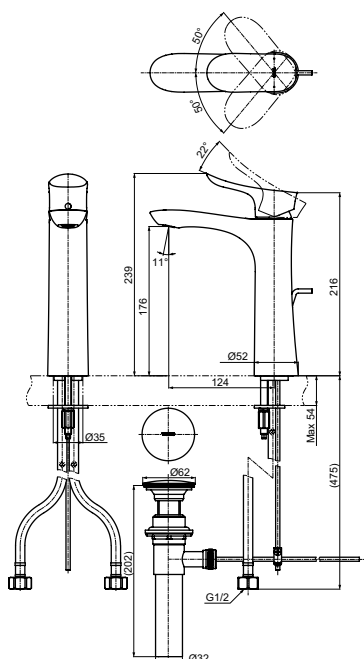

Технологии

Ш × В × Г: 52 × 175 × 239 мм
Материал: Латунь
Цвет: Хром
Артикул: TLG01304R

Смеситель для биде
серия GO,
с донным клапаном

Технологии

Ш × В × Г: 48 × 162 × 167 мм
Материал: Латунь
Цвет: Хром
Артикул: TRG01301R