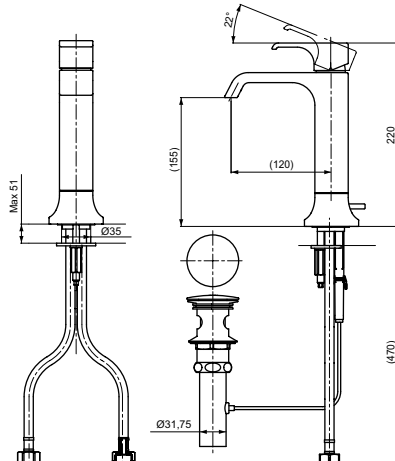

Технологии

Ш × В × Г: 65 × 163 × 220 мм
Материал: Латунь
Цвет: Хром
Артикул: TLG08303R

Смеситель для раковины
серия GC, высокий,
с донным клапаном