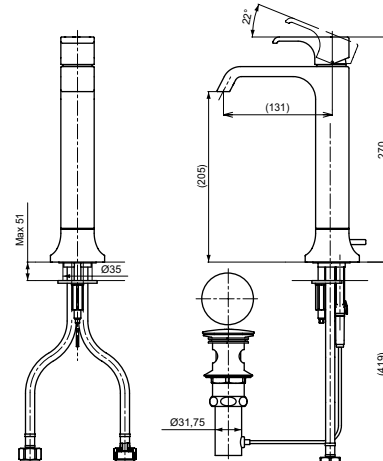

Технологии

Ш × В × Г: 65 × 174 × 270 мм
Материал: Латунь
Цвет: Хром
Артикул: TLG08305R

УНИТАЗЫ
И WASHLET™

РАКОВИНЫ

БИДЕ

ПИССУАРЫ

ДУШИ

БАНИ

АВТОМАТИЧЕСКИЕ
СМЕСИТЕЛИ

СМЕСИТЕЛИ

СУШИЛКИ
ДЛЯ РУК

ТЕХНИЧЕСКИЕ
ДААННЫЕ