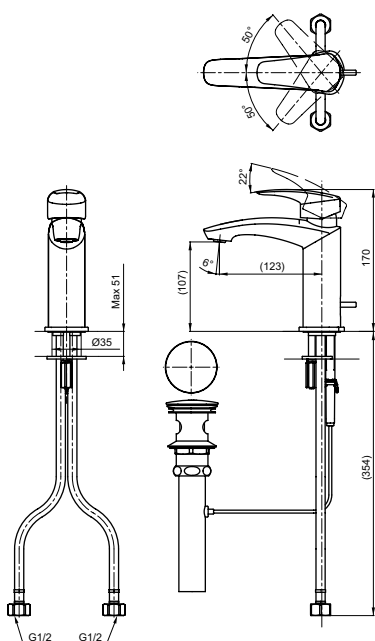

Смеситель для раковины
серия GM, низкий,
с донным клапаном

Технологии

Ш × В × Г: 54 × 163 × 170 мм
Материал: Латунь
Цвет: Хром
Артикул: TLG09301R

Смеситель для раковины
серия GM, средний,
с донным клапаном