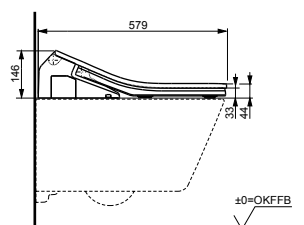

NEOREST EW 2.0
с пультом
дистанционного управления

Технологии

Ш × В × Г: 423 × 675 × 119 мм
Цвет: Белый
Артикул: TCF994RWG#NW1

► необходимые комплектующие:
унитаз CW994P#NW1

WASHLET™ SX
с пультом
дистанционного управления