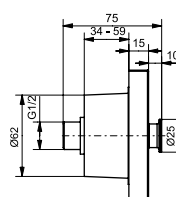

Форсунка Gyrostream
скрытый монтаж

Технологии

Ш × В × Г: 100 × 75 × 100 мм
Материал: Латунь
Цвет: Хром
Артикул: DBX116-1C