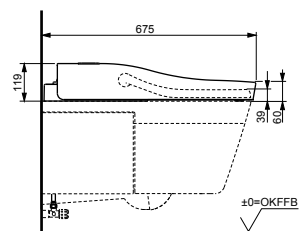

NEOREST EW 2.0
с пультом
дистанционного управления

Технологии

Ш × В × Г: 423 × 675 × 119 мм
Цвет: Белый
Артикул: TCF994RWG#NW1

► необходимые комплектующие:
унитаз CW994P#NW1

WASHLET™ SX
с пультом
дистанционного управления