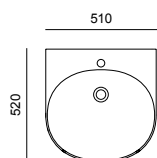

Подвесные раковины

Подвесные раковины TOTO отличаются чистыми линиями, обтекаемым дизайном и понятными функциональными возможностями. Как и вся керамика TOTO, они имеют эмаль с технологией CEFIONTECT, которая предохраняет их от загрязнений. Чистый дизайн делает раковин TOTO совместимыми с другими продуктами компании.

LW136Y