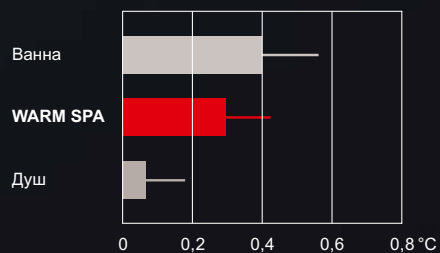

Верхний душ для ежедневных спа-процедур. Переключайтесь между согревающим **WARM SPA** и восстанавливающим **COMFORT WAVE** одним нажатием кнопки.

WARM SPA

Для успокаивающего душа с точным, постоянным потоком воды и сбалансированной температурой. WARM SPA — это сплошной поток воды, который не разбрызгивается, а обволакивает тело словно вторая кожа. Вода обеспечивает равномерное нагревание всего тела, при этом массируя его, создавая роскошный, приятный душ, который позволяет Вам полностью расслабиться и даже поможет хорошо выспаться.

Эффект WARM SPA

WARM SPA — струя теплой воды, которая обволакивает тело

Ванна и душ до и после — среднее значение изменения температуры

Повышение внутренней температуры тела

Повышение температуры конечностей