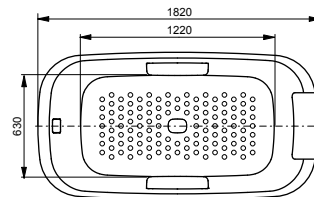

ВАННЫ

Ванна ZERO DIMENSION отдельностоящая

Технологии

Ш × В × Г: 2 200 × 1 050 × 785 мм
Материал: Композитный материал Galaline
Цвет: Белый
Артикул: PJYD2200PWEE#GW

Ванна отдельностоящая NEOREST с декоративной окантовкой, с ручками