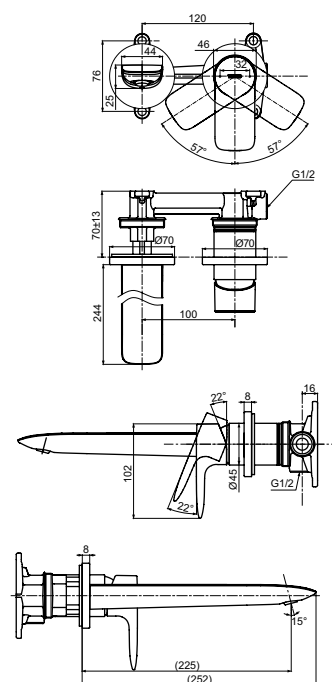

Технологии

Ш × В × Г: 170 × 252 × 115 мм
Материал: Латунь
Цвет: Хром
Артикул: TLG04310R

УНИТАЗЫ
И WASHLET™

РАКОВИНЫ

БИДЕ

ПИССУАРЫ

ДУШИ

ВАННЫ

АВТОМАТИЧЕСКИЕ
СМЕСИТЕЛИ

СМЕСИТЕЛИ

СУШИЛКИ
ДЛЯ РУК

ТЕХНИЧЕСКИЕ
ДААННЫЕ