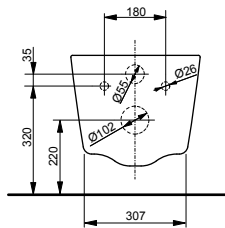

Подвесной унитаз RP

Технологии

Ш × В × Г: 380 × 540 × 335 мм

Материал: Керамика

Цвет: Белый

Артикул: CW552Y

► необходимые комплектующие:
сиденье с крышкой TC513F