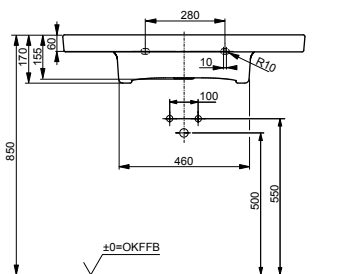

Раковина подвесная

850 мм, с отверстием под смеситель,
с переливом

Технологии

Ш × В × Г: 654 × 483 × 160 мм

Материал: Керамика

Цвет: Белый

Артикул: LW136Y

► комбинация с полупьедесталом LW136HFY#W

Технологии

Ш × В × Г: 854 × 483 × 170 мм

Материал: Керамика

Цвет: Белый

Артикул: LW137Y#XW

► комбинация с полупьедесталом LW136HFY#W