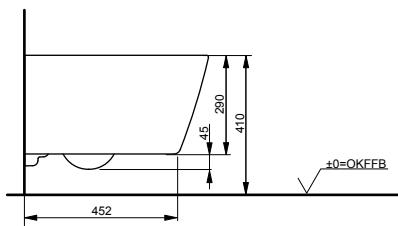

Подвесной унитаз RP

Технологии

Ш × В × Г: 380 × 540 × 335 мм

Материал: Керамика

Цвет: Белый

Артикул: CW552Y

► необходимые комплектующие:
сиденье с крышкой TC513F