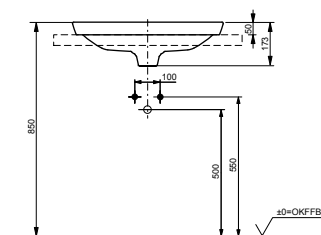

РАКОВИНЫ ПОЛУВСТРАИВАЕМЫЕ

Раковина полувстраиваемая
600 мм, без отверстия под смеситель,
с переливом