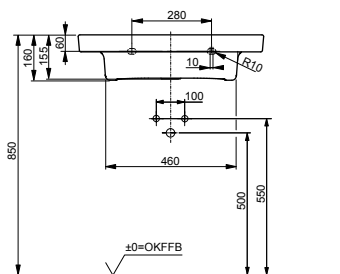

Раковина подвесная
510 мм, с отверстием под смеситель,
с переливом

Технологии

Ш × В × Г: 510 × 515 × 177 мм
Материал: Керамика
Цвет: Белый
Артикул: L767CE#XW

Раковина подвесная

650 мм, с отверстием под смеситель,
с переливом