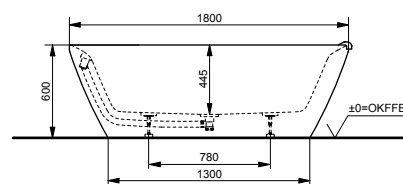

ВАННЫ

Ванна ZERO DIMENSION отдельностоящая

Технологии

Ш × В × Г: 2 200 × 1 050 × 785 мм
Материал: Композитный материал Galaline
Цвет: Белый
Артикул: PJYD2200PWEE#GW

Ванна отдельностоящая NEOREST с декоративной окантовкой, с ручками