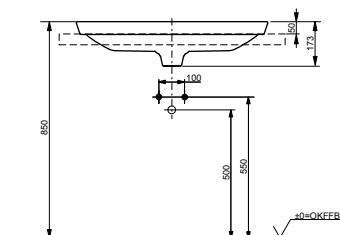

ТЕХНИЧЕСКИЕ
ДААННЫЕ

РАКОВИНЫ ПОЛУВСТРАИВАЕМЫЕ

Раковина полувстраиваемая
600 мм, без отверстия под смеситель,
с переливом

Раковина полувстраиваемая
750 мм, без отверстия под смеситель,
с переливом

Технологии