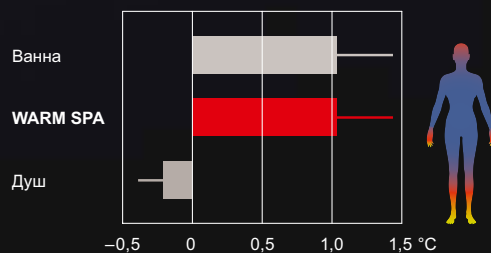

Эффект WARM SPA

WARM SPA — струя теплой воды, которая обволакивает тело

Ванна и душ до и после — среднее значение изменения температуры

Повышение внутренней температуры тела

Повышение температуры конечностей