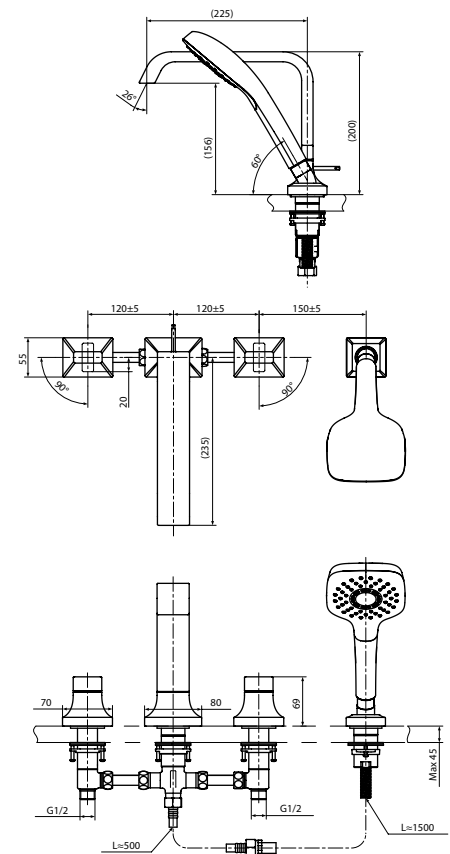

Технологии

Ш × В × Г: 65 × 155 × 146 мм
Материал: Латунь
Цвет: Хром
Артикул: TRG08301R

Смеситель для ванны
серия GC,
на 4 отверстия