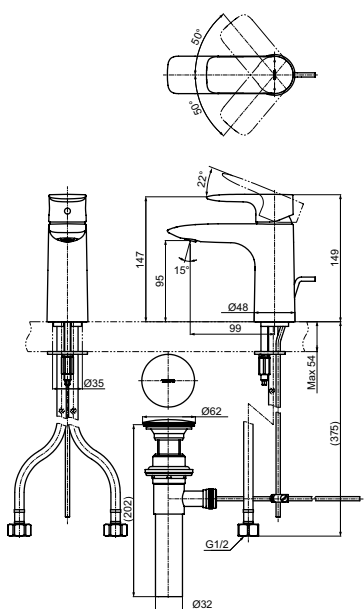

Смеситель для раковины
серия GA, низкий,
с донным клапаном

Технологии

Ш × В × Г: 48 × 150 × 149 мм
Материал: Латунь
Цвет: Хром
Артикул: TLG04301R

Смеситель для раковины
серия GA, средний,
с донным клапаном