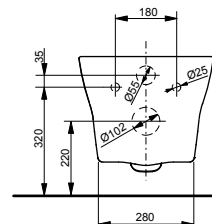

Подвесной унитаз MH

Технологии

Ш × В × Г: 394 × 530 × 339 мм

Материал: Керамика

Цвет: Белый

Артикул: CW162Y#XW

- возможна комбинация с сиденьями VC10047NN, TC514F или WASHLET™ 4732, WASHLET™ GL 2.0, WASHLET™ EK 2.0