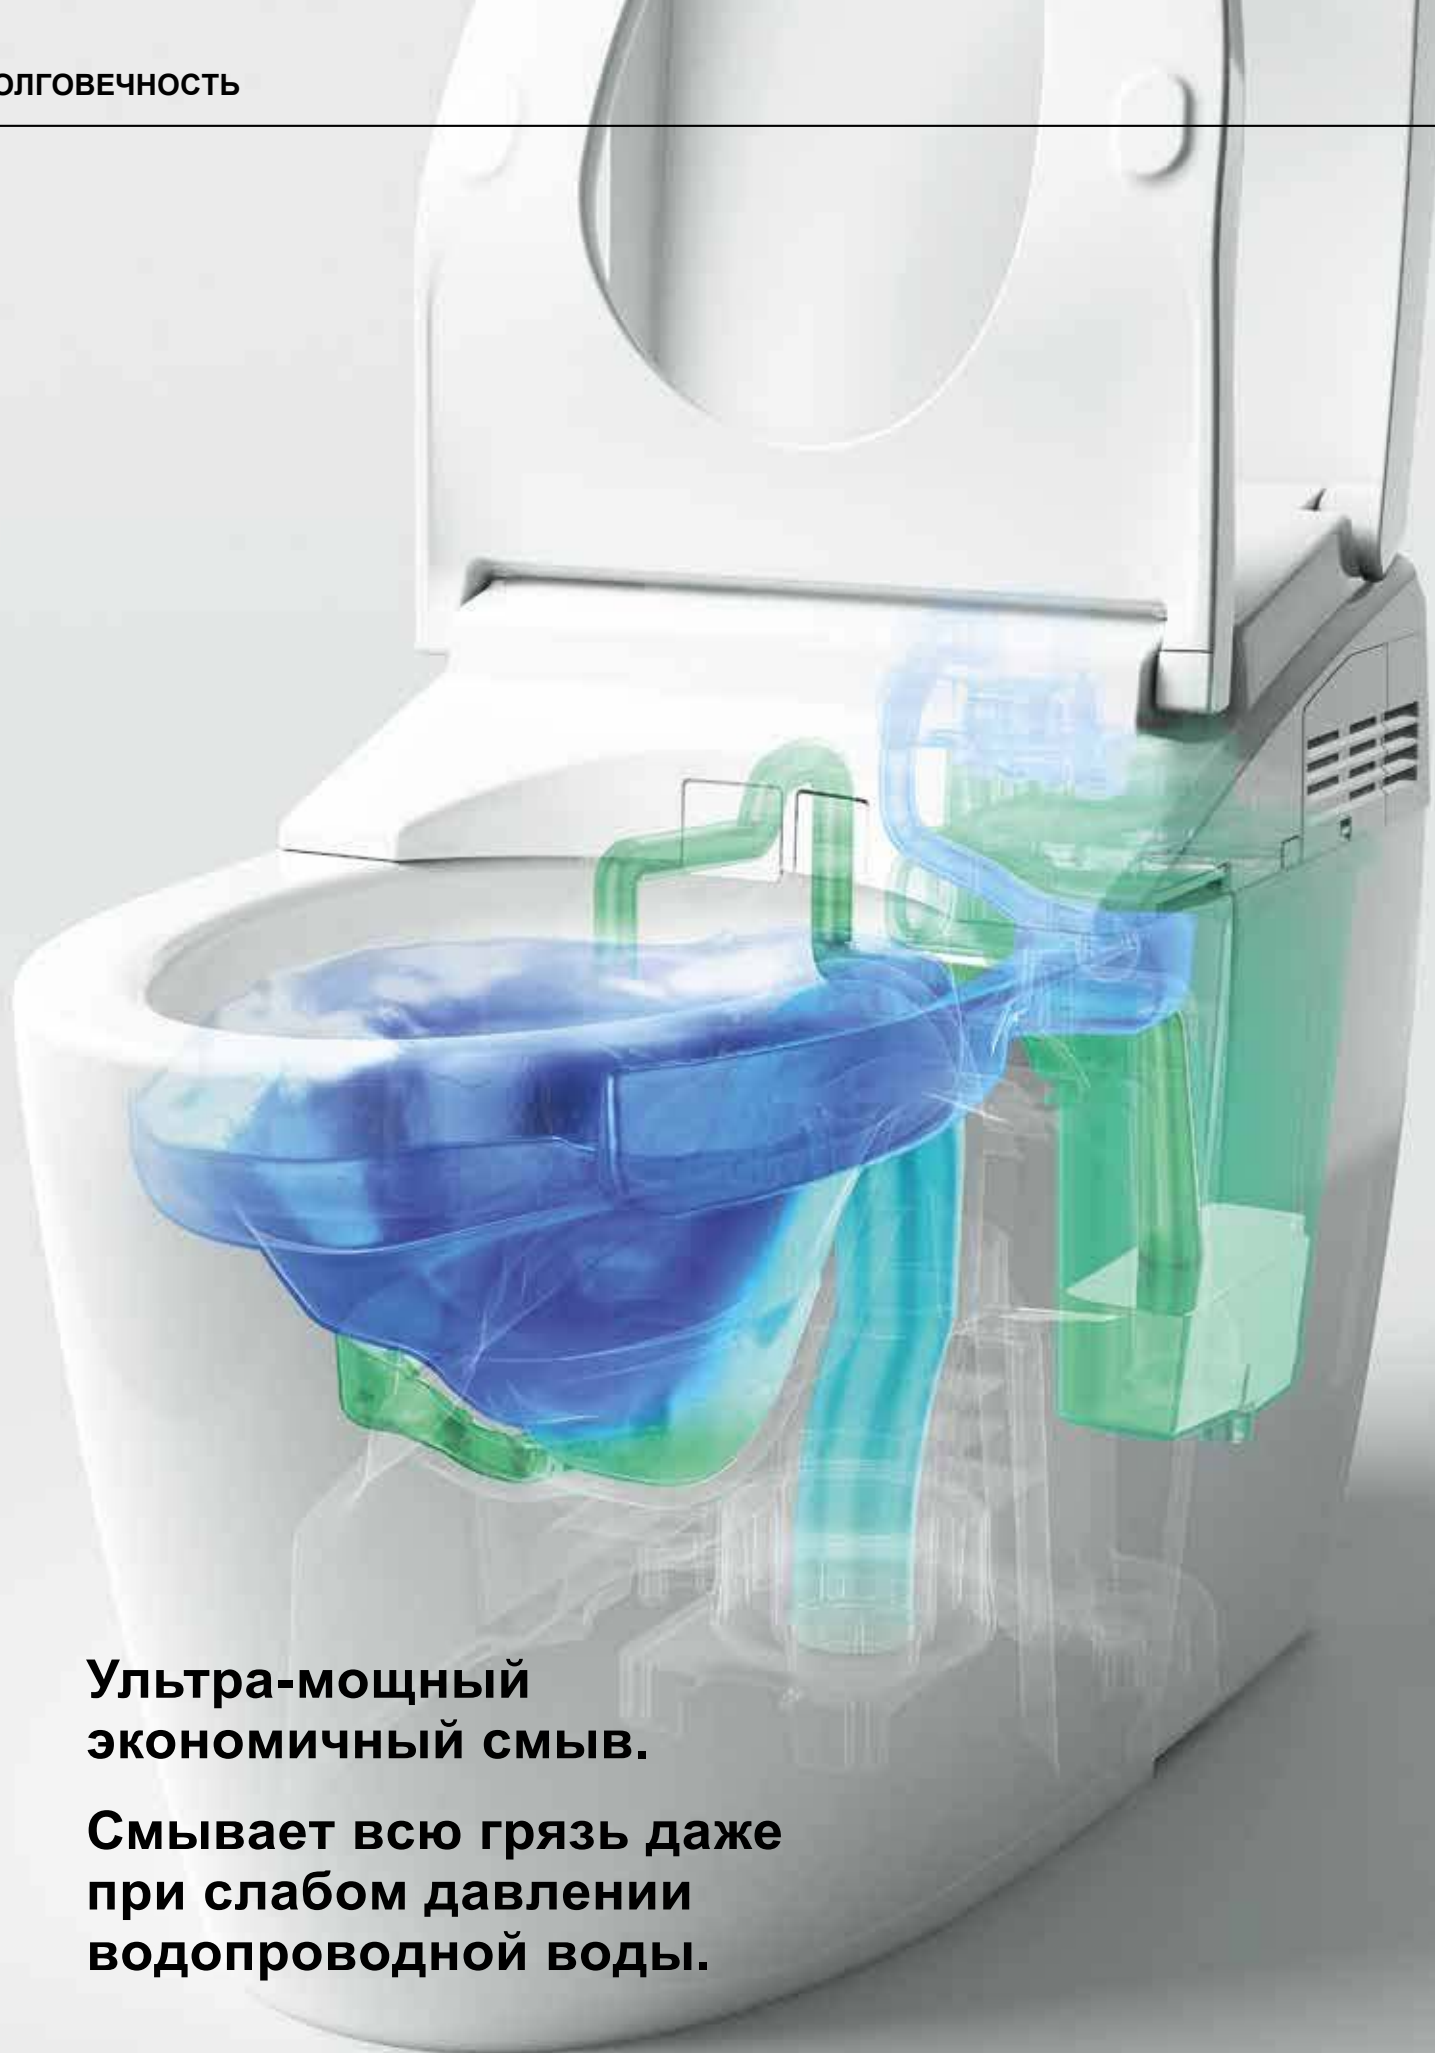

**Ультра-мощный
экономичный смыв.**

**Смывает всю грязь даже
при слабом давлении
водопроводной воды.**

HYBRID ECOLOGY SYSTEM