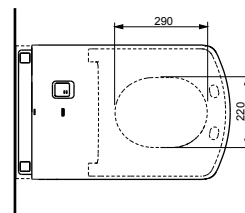

NEOREST EW 2.0
с пультом
дистанционного управления

Технологии

Ш × В × Г: 423 × 675 × 119 мм
Цвет: Белый
Артикул: TCF994RWG#NW1

► необходимые комплектующие:
унитаз CW994P#NW1

WASHLET™ SX
с пультом
дистанционного управления