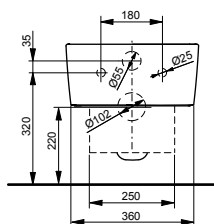

УНИТАЗЫ

Подвесной унитаз SG

Технологии

Ш × В × Г: 390 × 582 × 339 мм

Материал: Керамика

Цвет: Белый

Артикул: CW512YR

- возможна комбинация с сиденьем TC501CVK или WASHLET™ SG 2.0
- необходимые комплектующие: металлическая панель 7EE0007 или пластиковая панель 9AE0017