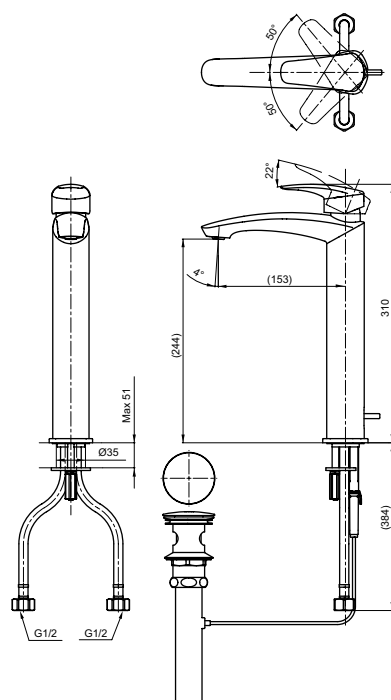

Технологии

Ш × В × Г: 54 × 193 × 310 мм
Материал: Латунь
Цвет: Хром
Артикул: TLG09305R

УНИТАЗЫ
И WASHLET™

РАКОВИНЫ

БИДЕ

ПИССУАРЫ

ДУШИ

ВАННЫ

АВТОМАТИЧЕСКИЕ
СМЕСИТЕЛИ

СМЕСИТЕЛИ

СУШИЛКИ
ДЛЯ РУК

ТЕХНИЧЕСКИЕ
ДААННЫЕ