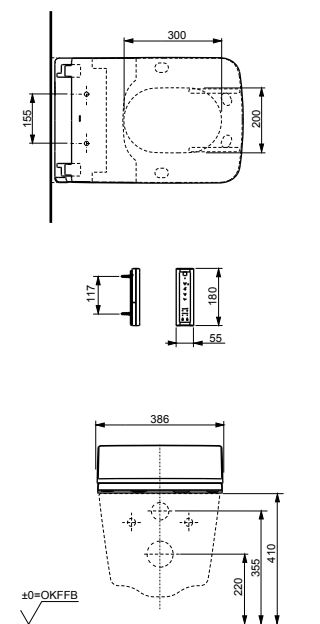

NEOREST EW 2.0
с пультом
дистанционного управления

Технологии

Ш × В × Г: 423 × 675 × 119 мм
Цвет: Белый
Артикул: TCF994RWG#NW1

► необходимые комплектующие:
унитаз CW994P#NW1

WASHLET™ SX
с пультом
дистанционного управления