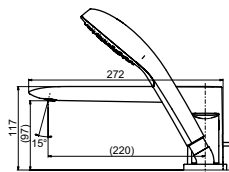

Смеситель для ванны
серия GA,
на 4 отверстия