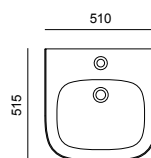

Подвесные раковины

Подвесные раковины TOTO отличаются чистыми линиями, обтекаемым дизайном и понятными функциональными возможностями. Как и вся керамика TOTO, они имеют эмаль с технологией CEFIONTECT, которая предохраняет их от загрязнений. Чистый дизайн делает раковин TOTO совместимыми с другими продуктами компании.

LW137Y