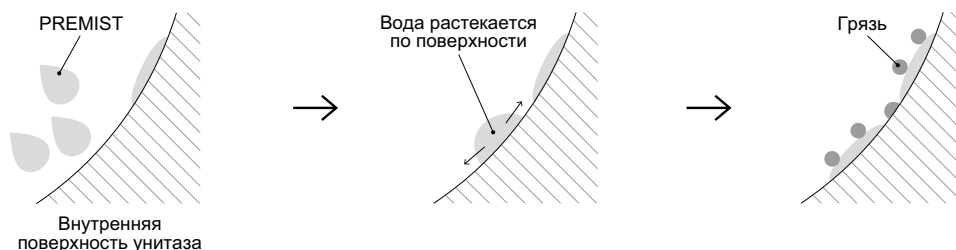

Самоочищается EWATER+ внутри

ЧИСТОТА

**ПРЕДОТВРАЩАЕТ
ПРИЛИПАНИЕ** грязи

PREMIST

CLEAN SYNERGY

**Тонкая водяная пленка
предотвращает прилипание грязи**

PREMIST автоматически распыляет воду по внутренней поверхности чаши унитаза перед каждым его использованием. Из-за гидрофильных свойств эмали грязь легко смывается с чаши унитаза.