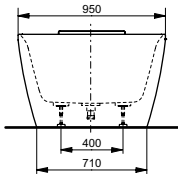

Ванна отдельностоящая NEOREST
без декоративной окантовки, без ручек

Ш × В × Г: 1800 × 950 × 600 мм
Материал: Композитный материал Galaline
Цвет: Белый
Артикул: PJY1886PWNE#GW

► со съёмным подголовником (белый)