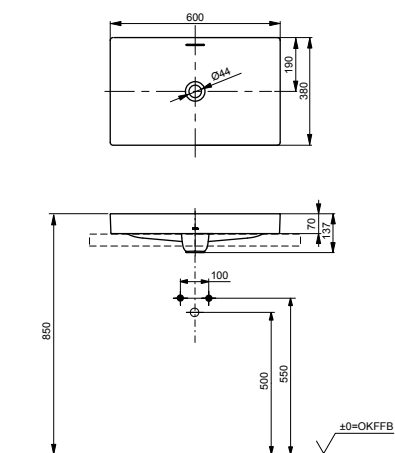

Технологии

Ш × В × Г: 600 × 380 × 137 мм
Материал: Керамика (LINEARCERAM)
Цвет: Белый
Артикул: L4716RE#XW

► необходимые комплектующие:
донный клапан VM5D417#XW
или VM5D419#XW

Раковина полуистраиваемая
460 мм, без отверстия под смеситель,
с переливом