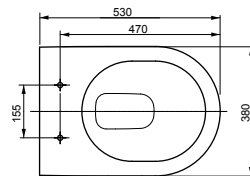

Подвесной унитаз NC

Технологии

Ш × В × Г: 380 × 530 × 340 мм

Материал: Керамика

Цвет: Белый

Артикул: CW762Y

► возможна комбинация с сиденьями VC100N,
TC514F или WASHLET™ 4732, WASHLET™ GL 2.0,
WASHLET™ EK 2.0