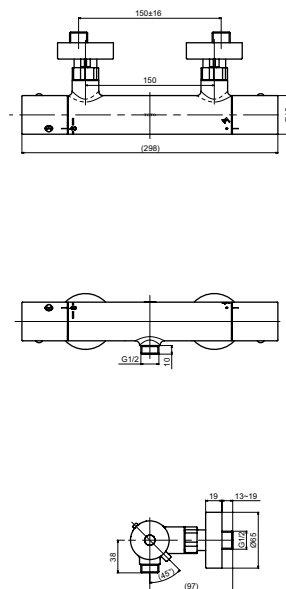

Смеситель для ванны и душа
настенный монтаж

Технологии

Ш × В × Г: 298 × 119 × 65 мм
Материал: Латунь
Цвет: Хром
Артикул: TBV01401R

УНИТАЗЫ
И WASHLET™

РАКОВИНЫ

БИДЕ

ПИССУАРЫ

ДУШИ

ВАННЫ

АВТОМАТИЧЕСКИЕ
СМЕСИТЕЛИ

СМЕСИТЕЛИ

СУШИЛКИ
ДЛЯ РУК

ТЕХНИЧЕСКИЕ
ДААННЫЕ