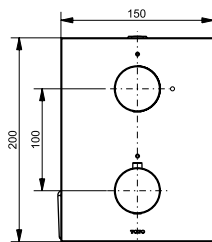

Смеситель для душа на один выход, скрытый монтаж

Технологии

Ш × В × Г: 150 × 190 × 200 мм
Материал: Латунь
Цвет: Хром
Артикул: DB420RVE