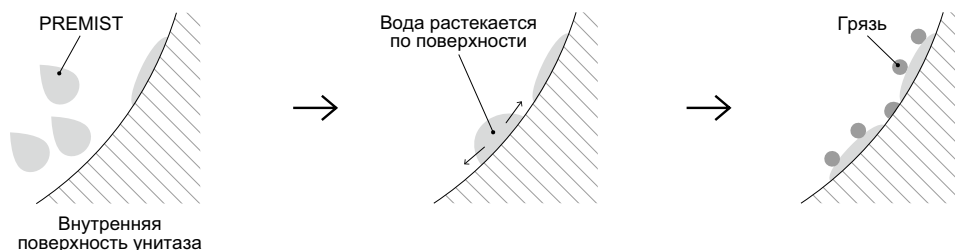

ЧИСТОТА

**ПРЕДОТВРАЩАЕТ
ПРИЛИПАНИЕ** грязи

PREMIST

CLEAN SYNERGY

**Тонкая водяная пленка
предотвращает прилипание** грязи

PREMIST автоматически распыляет воду по внутренней поверхности чаши унитаза перед каждым его использованием. Из-за гидрофильных свойств эмали грязь легко смывается с чаши унитаза.