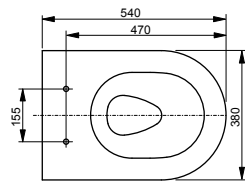

Подвесной унитаз RP

Технологии

Ш × В × Г: 380 × 540 × 335 мм

Материал: Керамика

Цвет: Белый

Артикул: CW552Y

► необходимые комплектующие:
сиденье с крышкой TC513F