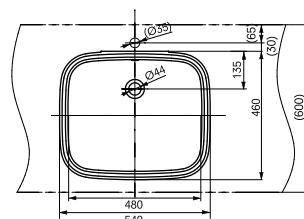

Технологии

Ш × В × Г: 540 × 460 × 172 мм
Материал: Керамика
Цвет: Белый
Артикул: LW764Y#XW

Раковина, встраиваемая снизу
540 мм, без отверстия под смеситель,
с переливом