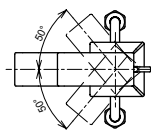

Смеситель для раковины
серия GC, низкий,
с донным клапаном