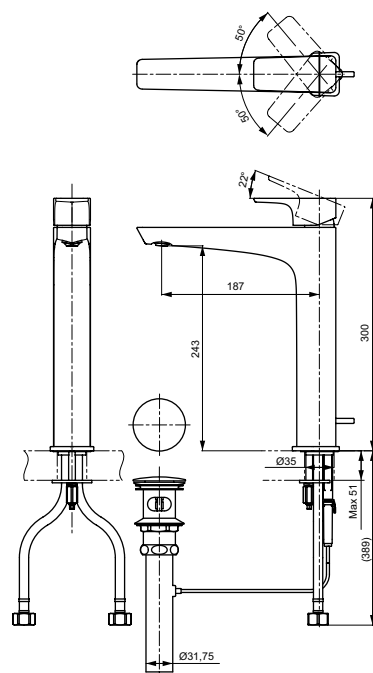

Технологии

Ш × В × Г: 56 × 246 × 300 мм
Материал: Латунь
Цвет: Хром
Артикул: TLG07305R

УНИТАЗЫ
И WASHLET™

РАКОВИНЫ

БИДЕ

ПИССУАРЫ

ДУШИ

ВАННЫ

АВТОМАТИЧЕСКИЕ
СМЕСИТЕЛИ

СМЕСИТЕЛИ

СУШИЛКИ
ДЛЯ РУК

ТЕХНИЧЕСКИЕ
ДААННЫЕ