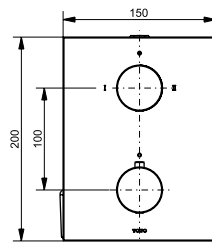

Смеситель для душа на два выхода, скрытый монтаж

Технологии

Ш × В × Г: 150 × 190 × 200 мм
Материал: Латунь
Цвет: Хром
Артикул: DB421RVE

УНИТАЗЫ
И WASHLET™

РАКОВИНЫ

БИДЕ

ПИССУАРЫ

ДУШИ

ВАННЫ

АВТОМАТИЧЕСКИЕ
СМЕСИТЕЛИ

СМЕСИТЕЛИ

СУШИЛКИ
ДЛЯ РУК

ТЕХНИЧЕСКИЕ
ДААННЫЕ