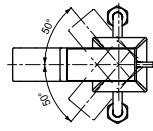

Технологии

Ш × В × Г: 65 × 157 × 160 мм
Материал: Латунь
Цвет: Хром
Артикул: TLG08301R

Смеситель для раковины
серия GC, средний,
с донным клапаном