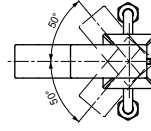

Технологии

Ш × В × Г: 65 × 163 × 220 мм
Материал: Латунь
Цвет: Хром
Артикул: TLG08303R

Смеситель для раковины
серия GC, высокий,
с донным клапаном