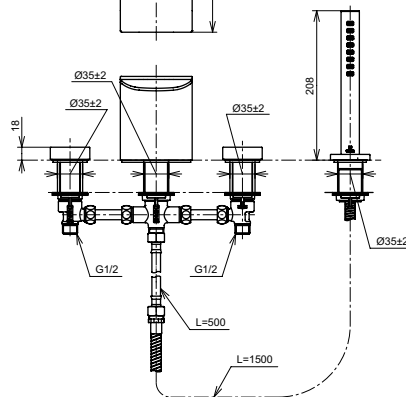

Смеситель для раковины
серия ZL,
встраиваемый в стену

Технологии

Ш × В × Г: 170 × 252 × 103 мм
Материал: Латунь
Цвет: Хром
Артикул: TLP02310R

Смеситель для ванны
серия ZL,
на 4 отверстия

Технологии

Ш × В × Г: 295 × 322 × 208 мм
Материал: Латунь
Цвет: Хром
Артикул: TBP02202R