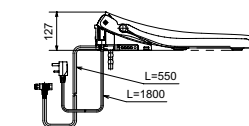

WASHLET™ 4732
с пультом
дистанционного управления