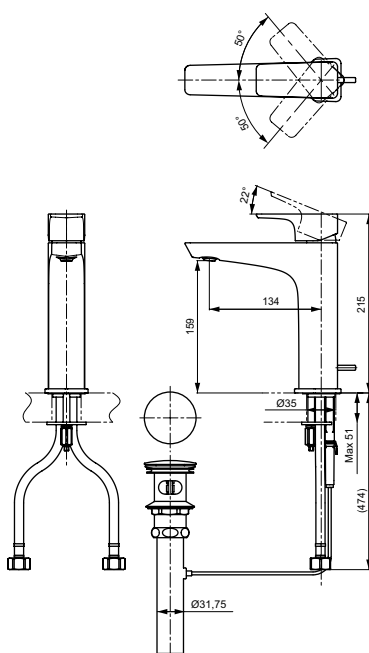

Технологии

Ш × В × Г: 56 × 193 × 215 мм
Материал: Латунь
Цвет: Хром
Артикул: TLG07303R

Смеситель для раковины
серия GE, высокий,
с донным клапаном