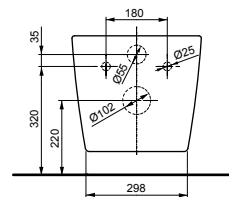

Подвесной унитаз NC

Технологии

Ш × В × Г: 380 × 530 × 340 мм

Материал: Керамика

Цвет: Белый

Артикул: CW762Y

► возможна комбинация с сиденьями VC100N,
TC514F или WASHLET™ 4732, WASHLET™ GL 2.0,
WASHLET™ EK 2.0