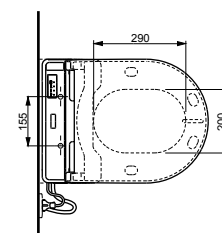

WASHLET™ 4732
с пультом
дистанционного управления

Технологии

Ш × В × Г: 520 × 390 × 127 мм
Цвет: Белый
Артикул: TCF4732G#NW1

- ▶ возможна комбинация со всеми унитазами серий МН и NC

WASHLET™ GL 2.0
с пультом
дистанционного управления