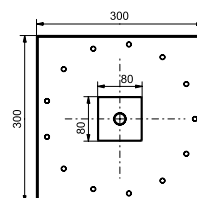

Верхний душ
300 × 300 мм

Технологии

Ш × В × Г: 300 × 300 × 185 мм
Материал: Латунь
Цвет: Хром
Артикул: DBX114-1CAMRVE