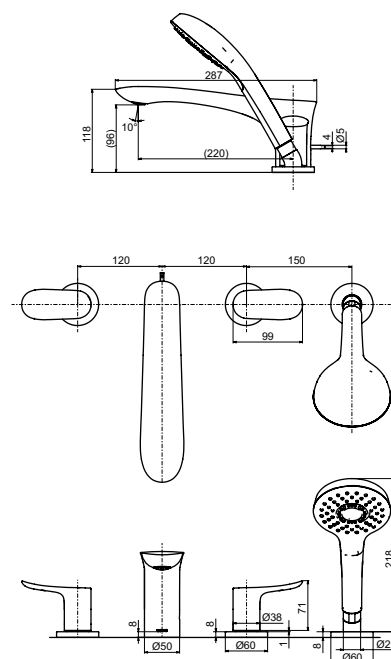

Технологии

Ш × В × Г: 262 × 287 × 226 мм
Материал: Латунь
Цвет: Хром
Артикул: TBG01202R

УНИТАЗЫ
И WASHLET™

РАКОВИНЫ

БИДЕ

ПИССУАРЫ

ДУШИ

ВАННЫ

АВТОМАТИЧЕСКИЕ
СМЕСИТЕЛИ

СМЕСИТЕЛИ

СУШИЛКИ
ДЛЯ РУК

ТЕХНИЧЕСКИЕ
ДААННЫЕ