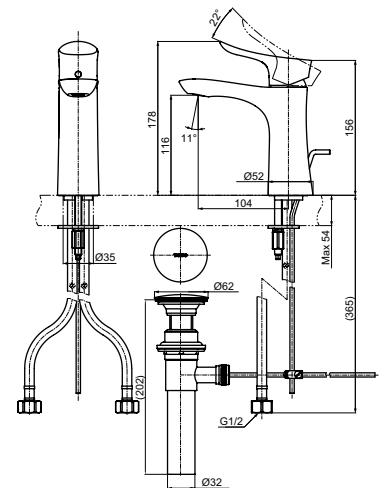

Технологии

Ш × В × Г: 48 × 161 × 149 мм
Материал: Латунь
Цвет: Хром
Артикул: TRG04301R

Технологии

Ш × В × Г: 262 × 272 × 226 мм
Материал: Латунь
Цвет: Хром
Артикул: TBG04202R

Технологии

Ш × В × Г: 52 × 155 × 178 мм
Материал: Латунь
Цвет: Хром
Артикул: TLG01301R