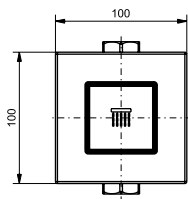

Вентиль ON/OFF
скрытый монтаж

Ш × В × Г: 100 × 139 × 100 мм
Материал: Латунь
Цвет: Хром
Артикул: DB346RVE