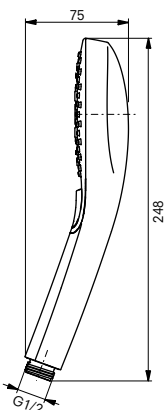

Ручной душ
110 мм, трёхрежимный

Технологии

Ш × В × Г: 110 × 75 × 248 мм
Материал: Пластик
Цвет: Хром
Артикул: TBW01011E1