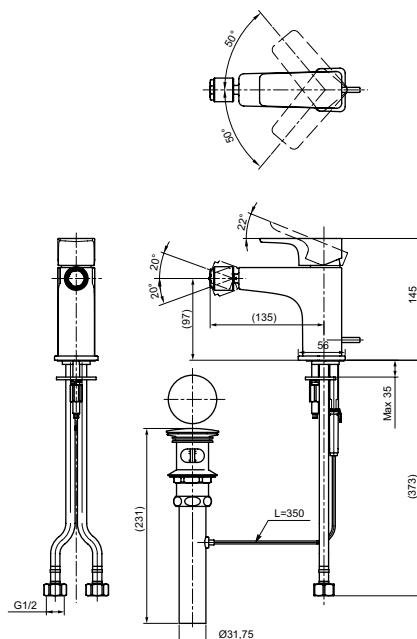

Смеситель для биде
серия GE,
с донным клапаном

Технологии

Ш × В × Г: 56 × 163 × 145 мм
Материал: Латунь
Цвет: Хром
Артикул: TRG07301R