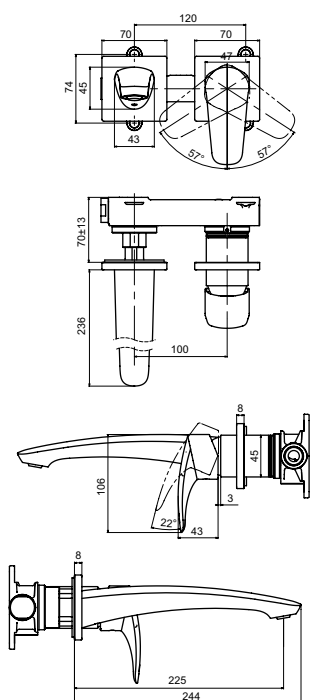

Смеситель для раковины
серия GM,
встраиваемый в стену

Технологии

Ш × В × Г: 168 × 244 × 74 мм
Материал: Латунь
Цвет: Хром
Артикул: TLG09308R

Смеситель для биде
серия GM,
с донным клапаном