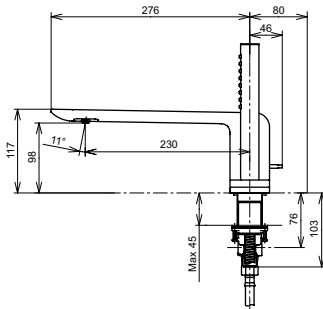

Смеситель для раковины
серия ZL,
встраиваемый в стену

Технологии

Ш × В × Г: 170 × 252 × 103 мм
Материал: Латунь
Цвет: Хром
Артикул: TLP02310R

Смеситель для ванны
серия ZL,
на 4 отверстия

Технологии

Ш × В × Г: 295 × 322 × 208 мм
Материал: Латунь
Цвет: Хром
Артикул: TBP02202R