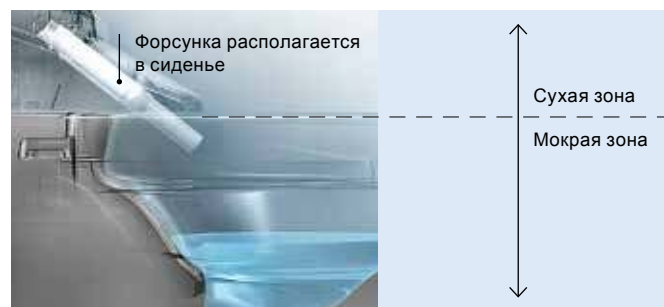

Всегда в чистоте

Изготовленная из высококачественного, устойчивого к грязи пластика, автоматически очищаемая антибактериальной водой EWATER+ после каждого использования, форсунка чрезвычайно устойчива к грязи и отложениям. Более того, форсунка располагается в сиденье, а не в чаше унитаза, поэтому грязь и бактерии с меньшей вероятностью доберутся до нее. Несмотря на то, что форсунка самоочищается, Вы легко сможете протереть ее для поддержания безупречной чистоты.