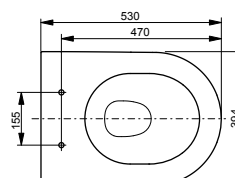

Подвесной унитаз MH

Технологии

Ш × В × Г: 394 × 530 × 339 мм

Материал: Керамика

Цвет: Белый

Артикул: CW162Y#XW

- возможна комбинация с сиденьями VC10047NN, TC514F или WASHLET™ 4732, WASHLET™ GL 2.0, WASHLET™ EK 2.0