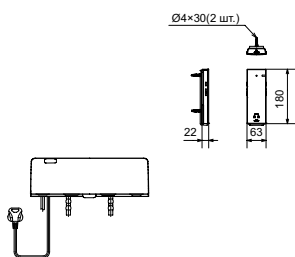

WASHLET™ 4732
с пультом
дистанционного управления

Технологии

Ш × В × Г: 520 × 390 × 127 мм
Цвет: Белый
Артикул: TCF4732G#NW1

- возможна комбинация со всеми унитазами серий МН и NC