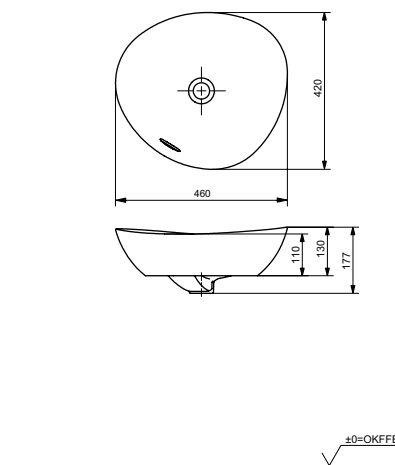

Технологии

Ш × В × Г: 460 × 420 × 177 мм
Материал: Керамика (LINEARCERAM)
Цвет: Белый матовый (CLEANMATTE)
Артикул: L4704MTE#CMW

► необходимые комплектующие:
донный клапан VM5D417MT#CMW
или VM5D419MT#CMW

УНИТАЗЫ
И WASHLET™

РАКОВИНЫ

БИДЕ

ПИССУАРЫ

ДУШИ

ВАННЫ

АВТОМАТИЧЕСКИЕ
СМЕСИТЕЛИ

СМЕСИТЕЛИ

СУШИЛКИ
ДЛЯ РУК

ТЕХНИЧЕСКИЕ
ДААННЫЕ