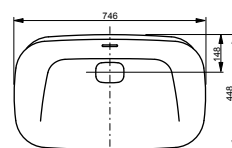

Раковина полувстраиваемая
750 мм, без отверстия под смеситель,
с переливом