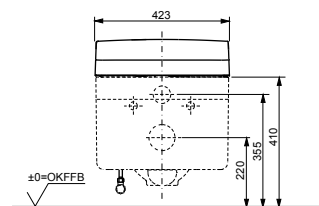

NEOREST EW 2.0
с пультом
дистанционного управления

Технологии

Ш × В × Г: 423 × 675 × 119 мм
Цвет: Белый
Артикул: TCF994RWG#NW1

► необходимые комплектующие:
унитаз CW994P#NW1

WASHLET™ SX
с пультом
дистанционного управления