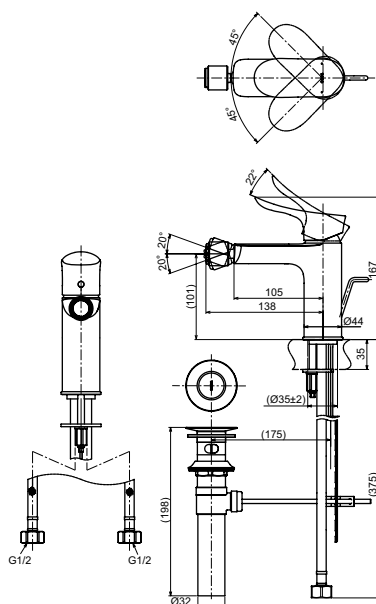

Технологии

Ш × В × Г: 52 × 175 × 239 мм
Материал: Латунь
Цвет: Хром
Артикул: TLG01304R

Смеситель для биде
серия GO,
с донным клапаном

Технологии

Ш × В × Г: 48 × 162 × 167 мм
Материал: Латунь
Цвет: Хром
Артикул: TRG01301R