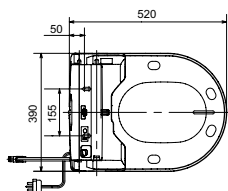

WASHLET™ 4732
с пультом
дистанционного управления