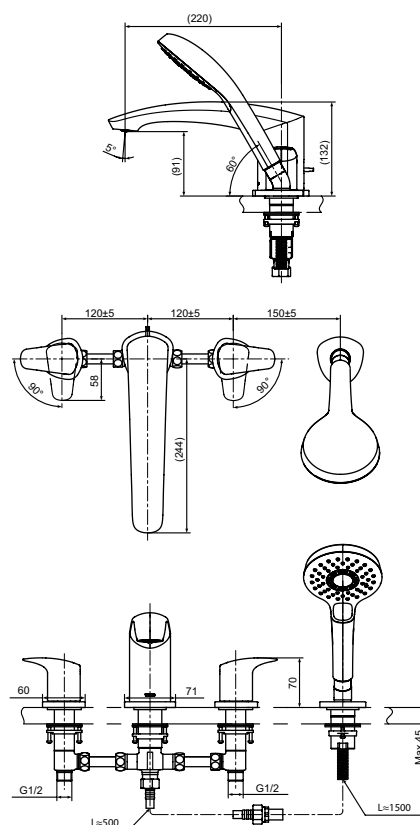

Технологии

Ш × В × Г: 54 × 147 × 146 мм
Материал: Латунь
Цвет: Хром
Артикул: TRG09301R

Смеситель для ванны
серия GM,
на 4 отверстия

Технологии

Ш × В × Г: 460 × 271 × 226 мм
Материал: Латунь
Цвет: Хром
Артикул: TBG09202R