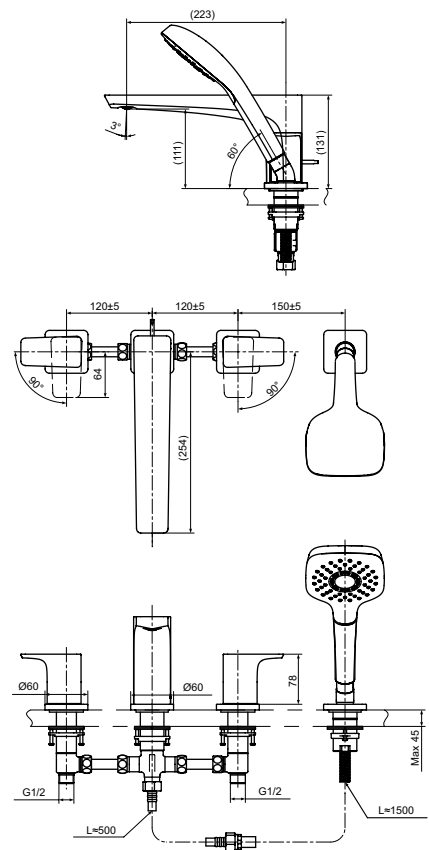

Смеситель для ванны
серия GE,
на 4 отверстия

Технологии

Ш × В × Г: 460 × 284 × 226 мм
Материал: Латунь
Цвет: Хром
Артикул: TBG07202R