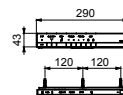

NEOREST EW 2.0
с пультом
дистанционного управления

Технологии

Ш × В × Г: 423 × 675 × 119 мм
Цвет: Белый
Артикул: TCF994RWG#NW1

► необходимые комплектующие:
унитаз CW994P#NW1

WASHLET™ SX
с пультом
дистанционного управления