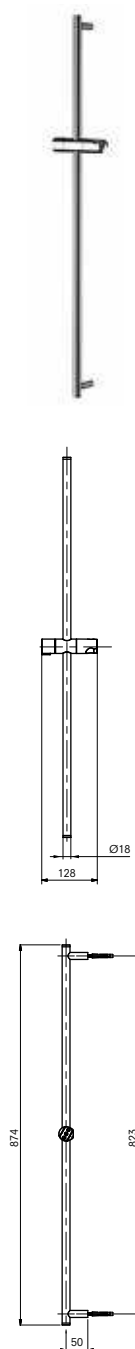

Штанга для душа с держателем

Ш × В × Г: 84 × 156 × 874 мм, Ø 18
Материал: Латунь
Цвет: Хром
Артикул: VHC600