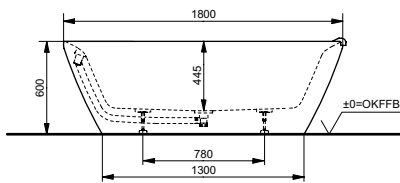

Ванна отдельностоящая NEOREST
без декоративной окантовки, без ручек

Ш × В × Г: 1800 × 950 × 600 мм
Материал: Композитный материал Galaline
Цвет: Белый
Артикул: PJY1886PWNE#GW

► со съёмным подголовником (белый)