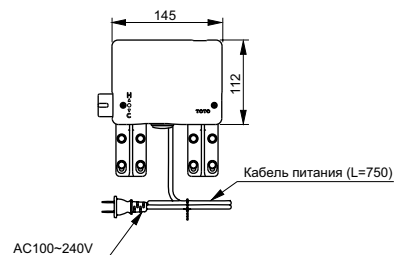

Смеситель автоматический (блок управления)

Ш × В × Г: 145 × 166 × 112 мм

Цвет: Белый / Хром

Артикул: TLP01702R

► необходимые комплектующие:
излив TLP01701R

УНИТАЗЫ
И WASHLET™

РАКОВИНЫ

БИДЕ

ПИССУАРЫ

ДУШИ

ВАННЫ

АВТОМАТИЧЕСКИЕ
СМЕСИТЕЛИ

СМЕСИТЕЛИ

СУШИЛКИ
ДЛЯ РУК

ТЕХНИЧЕСКИЕ
ДААННЫЕ