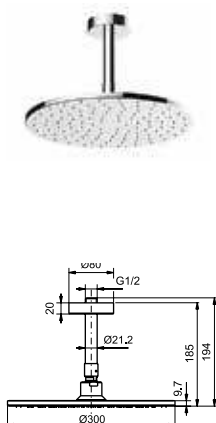

Верхний душ
300 мм, круглый