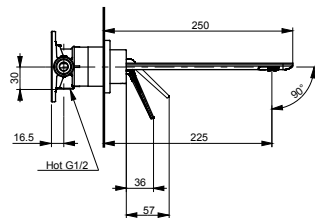

Смеситель для раковины
серия ZL,
встраиваемый в стену

Технологии

Ш × В × Г: 170 × 252 × 103 мм
Материал: Латунь
Цвет: Хром
Артикул: TLP02310R

Смеситель для ванны
серия ZL,
на 4 отверстия