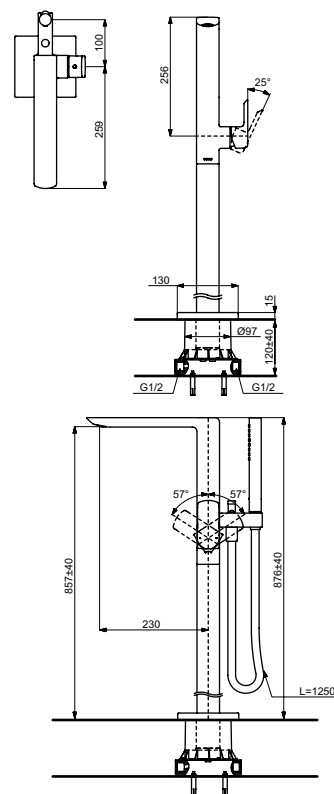

Смеситель для ванны
серия GR,
отдельностоящий

Технологии

Ш × В × Г: 150 × 375 × 876 мм
Материал: Латунь
Цвет: Хром
Артикул: TBG02306R

► необходимые комплектующие:
встраиваемое основание смесителя TBN01105R

УНИТАЗЫ
И WASHLET™

РАКОВИНЫ

БИДЕ

ПИССУАРЫ

ДУШИ

ВАННЫ

АВТОМАТИЧЕСКИЕ
СМЕСИТЕЛИ

СМЕСИТЕЛИ

СУШИЛКИ
ДЛЯ РУК

ТЕХНИЧЕСКИЕ
ДААННЫЕ