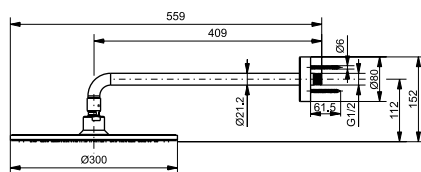

Верхний душ
300 мм, круглый

Технологии

Ш × В × Г: 300 × 300 × 185 мм
Материал: Латунь
Цвет: Хром
Артикул: DBX113-1CAMRVE

Технологии

Ш × В × Г: 300 × 559 × 152 мм
Материал: Латунь
Цвет: Хром
Артикул: DBX113CAMRVE