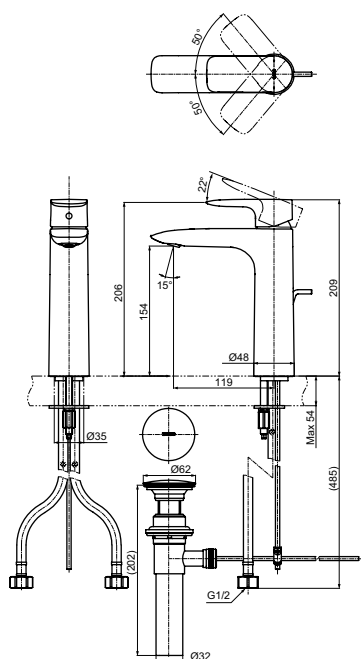

Технологии

Ш × В × Г: 48 × 170 × 209 мм
Материал: Латунь
Цвет: Хром
Артикул: TLG04304R

Смеситель для раковины
серия GA,
встраиваемый в стену