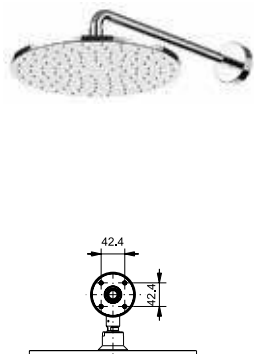

Верхний душ
300 мм, круглый

Технологии

Ш × В × Г: 300 × 300 × 185 мм
Материал: Латунь
Цвет: Хром
Артикул: DBX113-1CAMRVE

Технологии

Ш × В × Г: 300 × 559 × 152 мм
Материал: Латунь
Цвет: Хром
Артикул: DBX113CAMRVE