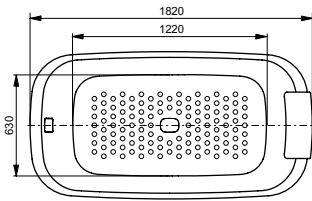

Ванна отдельностоящая NEOREST
без декоративной окантовки, без ручек

Ш × В × Г: 1800 × 950 × 600 мм
Материал: Композитный материал Galaline
Цвет: Белый
Артикул: PJY1886PWNE#GW

► со съёмным подголовником (белый)