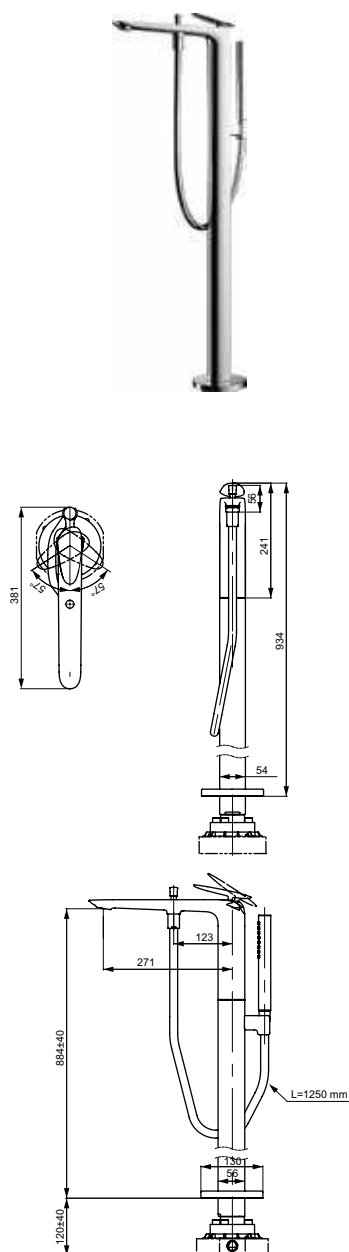

Смеситель для ванны
серия ZA,
отдельностоящий

Технологии

Ш × В × Г: 141 × 381 × 934 мм

Материал: Латунь

Цвет: Хром

Артикул: TBP03301R

► необходимые комплектующие:
встраиваемое основание смесителя TBN01105R