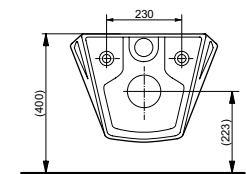

Подвесной унитаз Jewelhex

Технологии

Ш × В × Г: 452 × 560 × 332 мм

Материал: Керамика

Цвет: Белый

Артикул: CW682E#XW

► необходимые комплектующие:
сиденье с крышкой TC375CVKR#W, манжета
для подключения воды к унитазу VRT0300