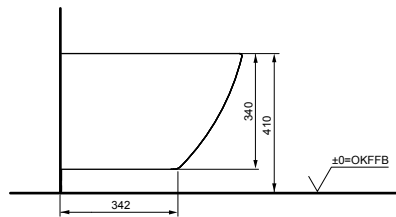

Подвесной унитаз NC

Технологии

Ш × В × Г: 380 × 530 × 340 мм

Материал: Керамика

Цвет: Белый

Артикул: CW762Y

► возможна комбинация с сиденьями VC100N,
TC514F или WASHLET™ 4732, WASHLET™ GL 2.0,
WASHLET™ EK 2.0