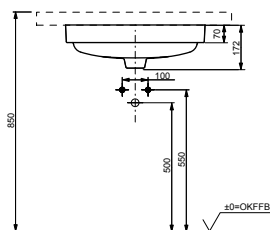

Технологии

Ш × В × Г: 530 × 450 × 177 мм

Материал: Керамика

Цвет: Белый

Артикул: LW763Y#XW

РАКОВИНЫ, ВСТРАИВАЕМЫЕ СНИЗУ

Раковина, встраиваемая снизу
540 мм, без отверстия под смеситель,
с переливом

Технологии