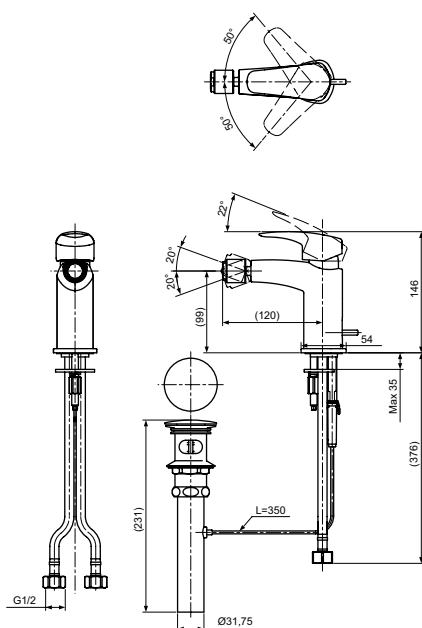

Технологии

Ш × В × Г: 54 × 147 × 146 мм
Материал: Латунь
Цвет: Хром
Артикул: TRG09301R

Смеситель для ванны
серия GM,
на 4 отверстия

Технологии

Ш × В × Г: 460 × 271 × 226 мм
Материал: Латунь
Цвет: Хром
Артикул: TBG09202R