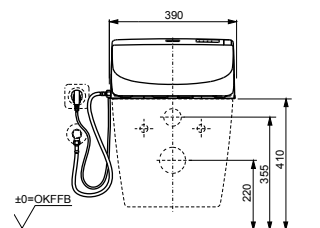

WASHLET™ 4732
с пультом
дистанционного управления

Технологии

Ш × В × Г: 520 × 390 × 127 мм
Цвет: Белый
Артикул: TCF4732G#NW1

- ▶ возможна комбинация со всеми унитазами серий МН и NC

WASHLET™ GL 2.0
с пультом
дистанционного управления