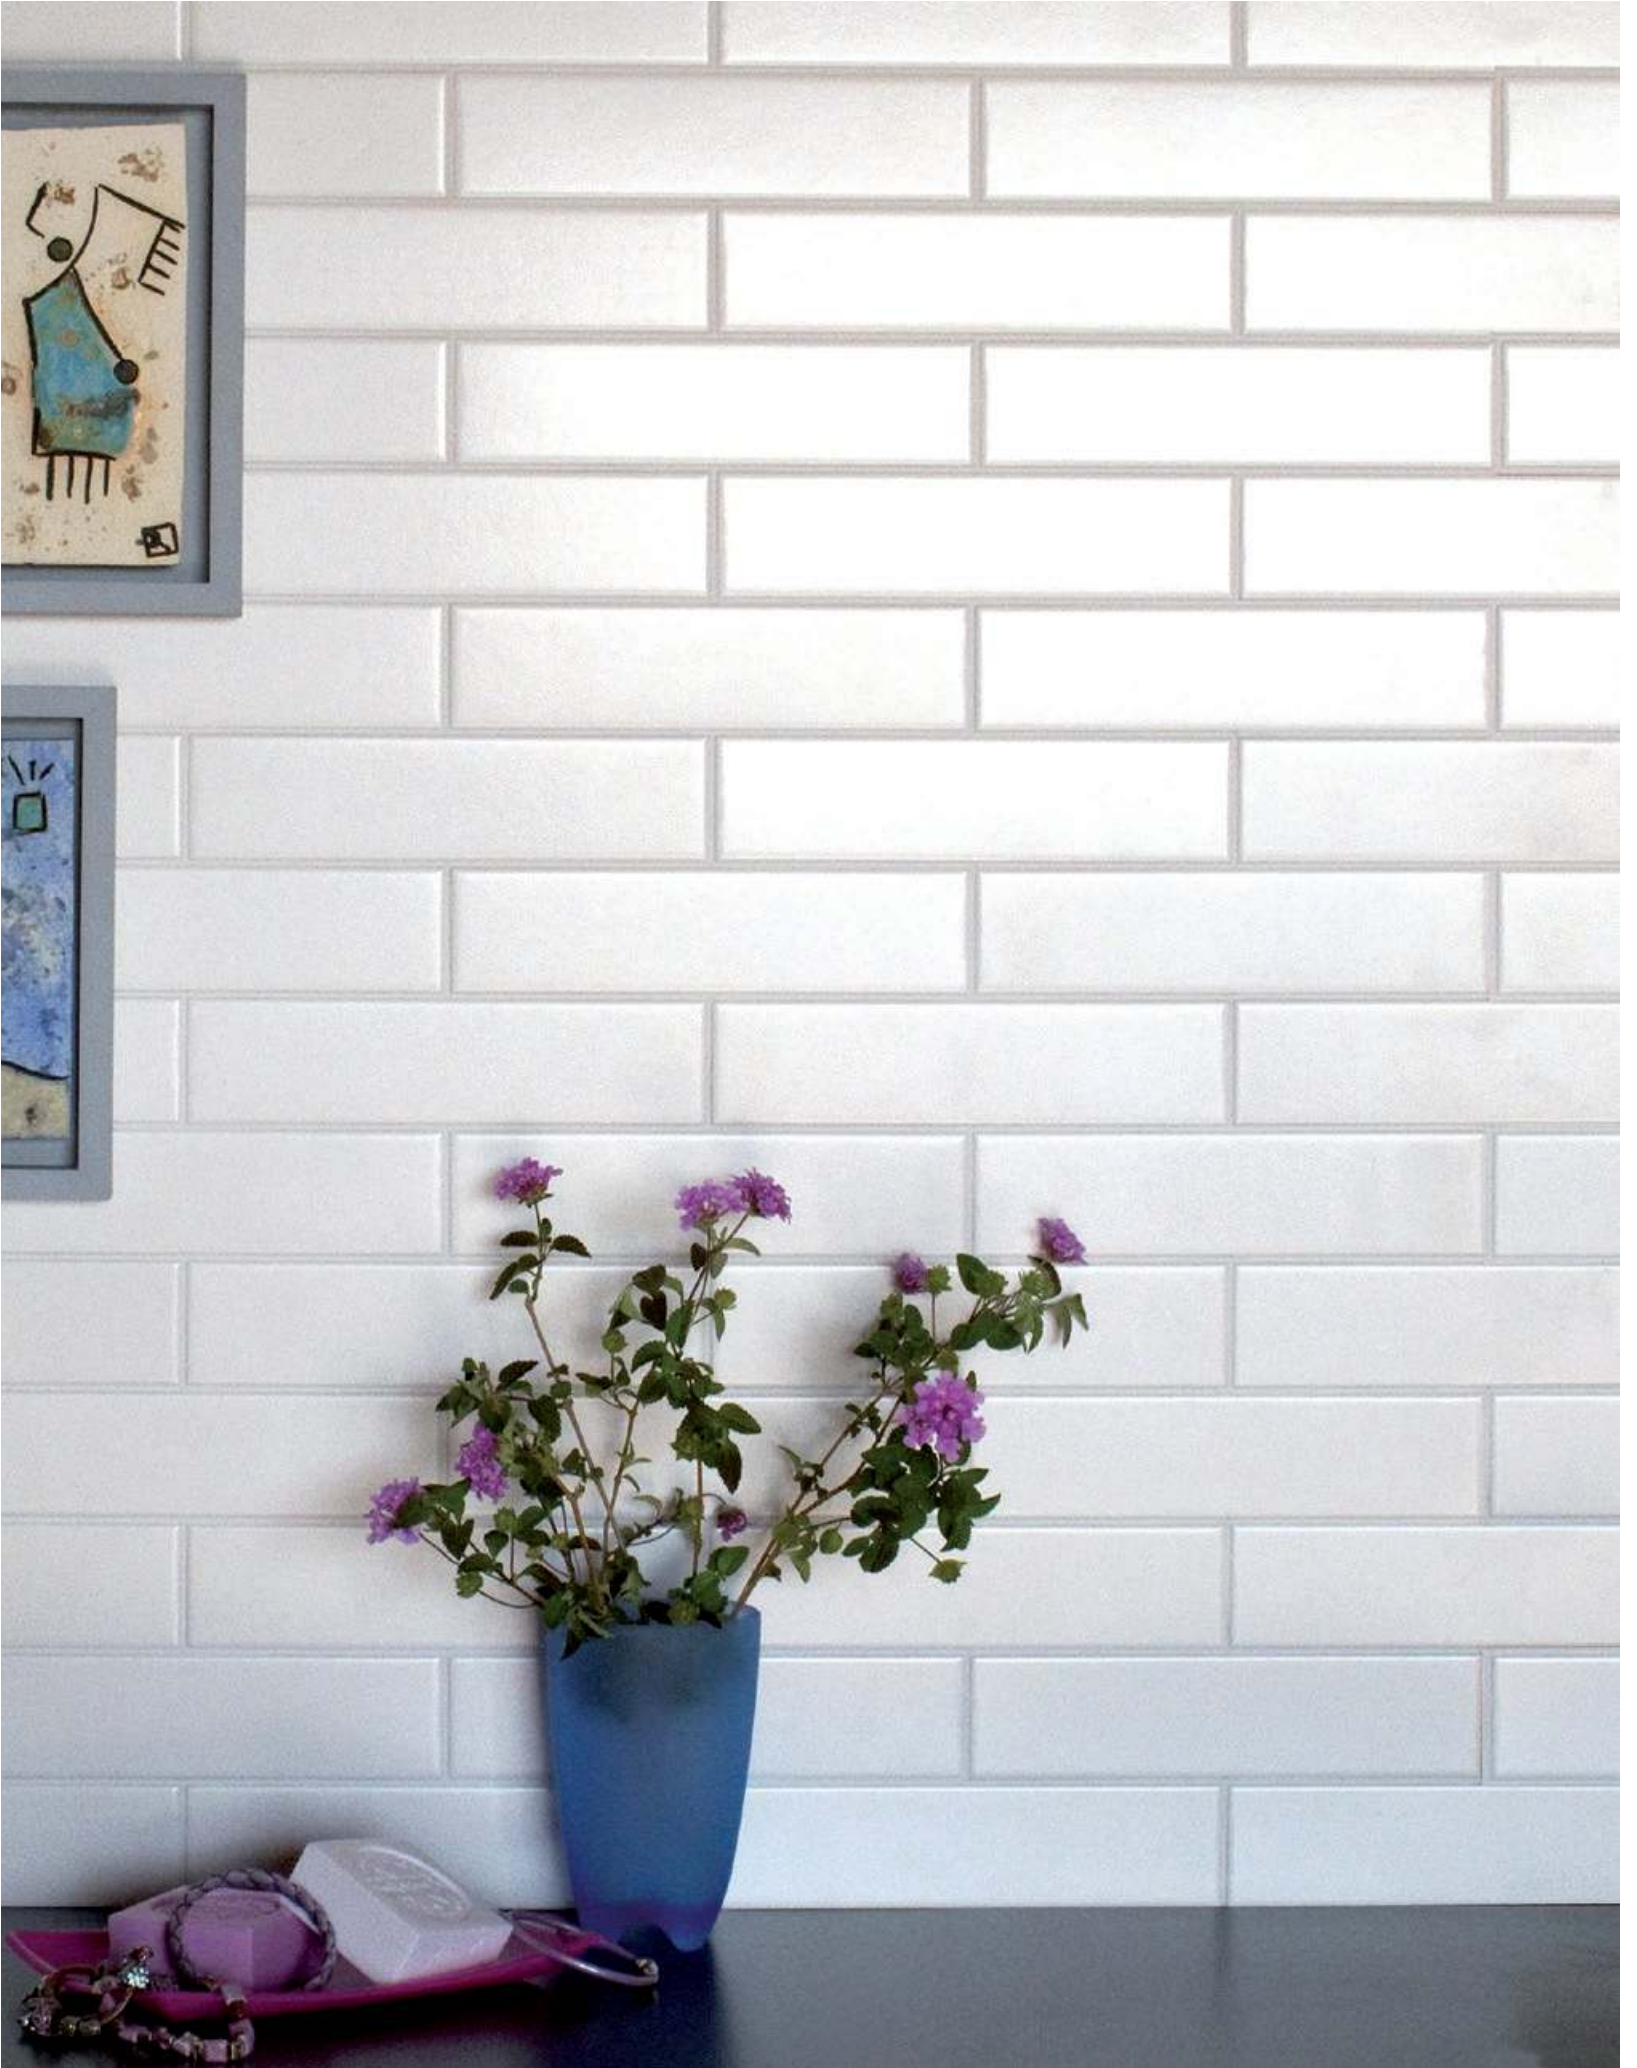

Evolution Blanco Mate 5x20