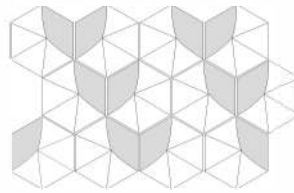

Oberland
12,4x10,7 5"x4" 2 cm

Colores / Colours

Propuestas de colocación / Laying proposals

1. Moon

2. Tulp

3. Ribbon

4. Drops

5. Cascade