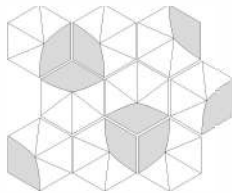

Oberland
12,4x10,7 5"x4" 2 cm

Colores / Colours

Propuestas de colocación / Laying proposals

1. Moon

2. Tulp

3. Ribbon

4. Drops

5. Cascade