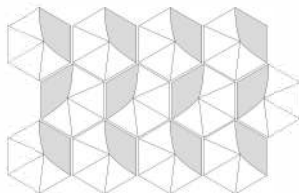

Oberland
12,4x10,7 5"x4" 2 cm

Colores / Colours

Propuestas de colocación / Laying proposals

1. Moon

2. Tulp

3. Ribbon

4. Drops

5. Cascade