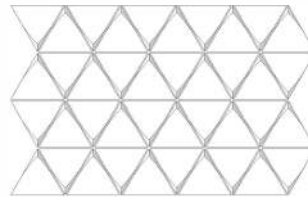

Tirol

WHITE MATT	24453 EQ-30S	■
WHITE	24452 EQ-30S	
CREAM	24444 EQ-30S	
LIGHT GREY	24448 EQ-30S	
DARK GREY	24445 EQ-30S	
SKY BLUE	24451 EQ-30S	
GREIGE	24447 EQ-30S	
BLACK MATT	24443 EQ-30S	■
BLACK	24442 EQ-30S	
MINT	24450 EQ-30S	
ELECTRIC BLUE	24446 EQ-40S	⚠
METALLIC	24449 EQ-40S	⚠ 1

Propuestas de colocación / Laying proposals

1. Pyramid

2. Diamond

3. Blend

4. Stars

¡Atención! Los colores Electric Blue y Metallic están fabricados usando esmaltes especiales con tendencia a tener un efecto craquelado natural y baja resistencia a ácidos, bases y productos de limpieza agresivos. No utilizar productos de limpieza agresivos (como la lejía o el amoníaco).