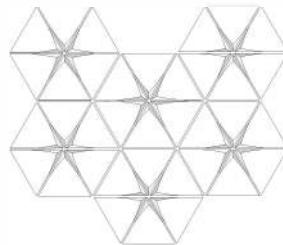

Propuestas de colocación / Laying proposals

1. Pyramid

2. Diamond

3. Blend

4. Stars

¡Atención! Los colores Electric Blue y Metallic están fabricados usando esmaltes especiales con tendencia a tener un efecto craquelado natural y baja resistencia a ácidos, bases y productos de limpieza agresivos. No utilizar productos de limpieza agresivos (como la lejía o el amoníaco).