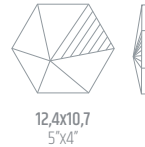

FORMATO SIZE	Kg/pza kg/pieces	caja / box			palet / pallet			
		piezas pieces	Kg	m ² sqm	piezas pieces	kg/palet kg/pallet	m ² sqm	cajas boxes
OBERLAND 12,4 x 10,7 cm. 5" x 4"	0,19	36	7,10	0,44	3.024	616	36,96	84

magical 3

Interiores / Indoor

Pasta Blanca / White Body
Brillo - Mate - Satinado / Gloss - Matt - Satin

Formatos / Formats

Umbrella

WHITE MATT	23030 EQ-20S	●
WHITE	23069 EQ-20S	
WHITE PEARL	23057 EQ-20M	● 1
CREAM	23072 EQ-20S	
LIGHT GREY	23070 EQ-20S	
DARK GREY	23071 EQ-20S	
SKY BLUE	23219 EQ-20S	
GREIGE	23217 EQ-20S	
BLACK MATT	23029 EQ-20S	●
BLACK	23073 EQ-20S	
MINT	23218 EQ-20S	
METALLIC	23056 EQ-20M	● 1
ELECTRIC BLUE	23839 EQ-20M	● 1