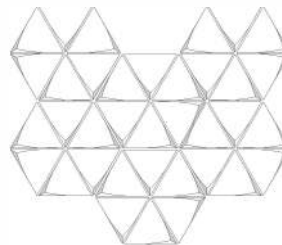

Propuestas de colocación / Laying proposals

1. Pyramid

2. Diamond

3. Blend

4. Stars

¡Atención! Los colores Electric Blue y Metallic están fabricados usando esmaltes especiales con tendencia a tener un efecto craquelado natural y baja resistencia a ácidos, bases y productos de limpieza agresivos. No utilizar productos de limpieza agresivos (como la lejía o el amoníaco).