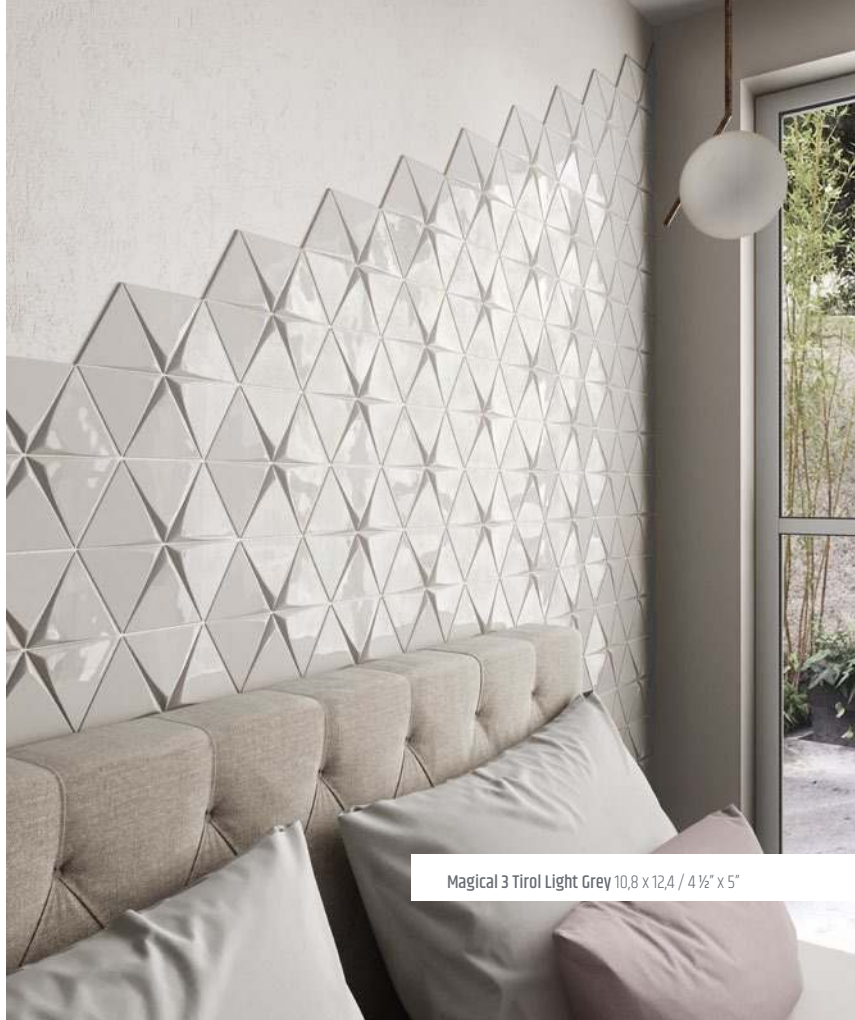

Magical 3 Tirol Light Grey 10,8 x 12,4 / 4 1/2" x 5"