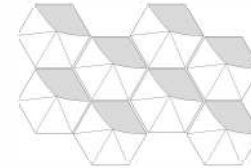

Oberland
12,4x10,7 5"x4" 2 cm

Colores / Colours

Propuestas de colocación / Laying proposals

1. Moon

2. Tulp

3. Ribbon

4. Drops

5. Cascade